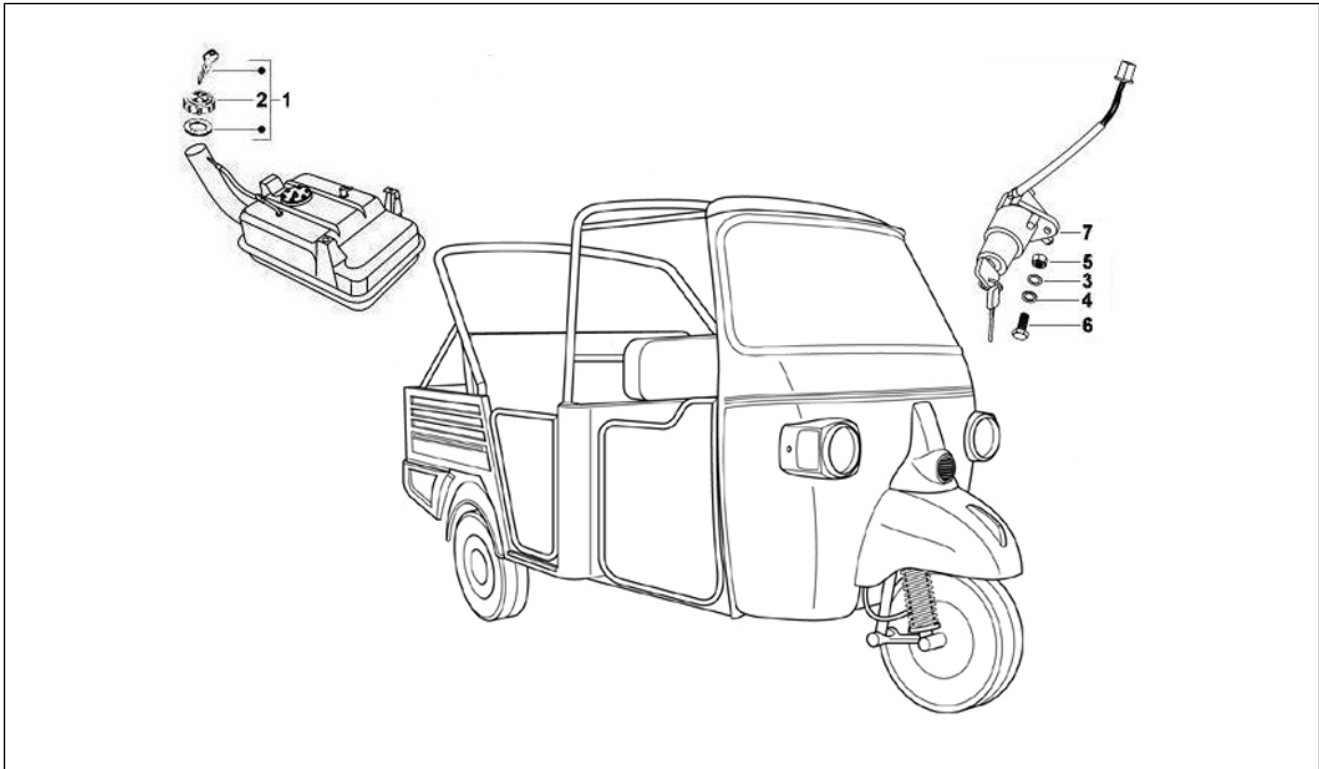

Einheit	Fahrgestell - Plastikformteil - Karosserien
Code	02.46
Beschreibung	Schloßen
Inspektion	1

Pos.	Code	Beschreibung	Menge	Varianten
1	661897	***SCHLOSSSATZ	1	
2	569112	Tankverschluss mit schlüssel	1	
3	013880	Flachscheibe 16x6,5x1,5	2	
4	016406	Federring 6,4x11,8x1	2	
5	020106	Mutter M6	2	
6	031089	Sechskantschraube M6x18	2	
7	652046	Zündschlüssel komplett	1