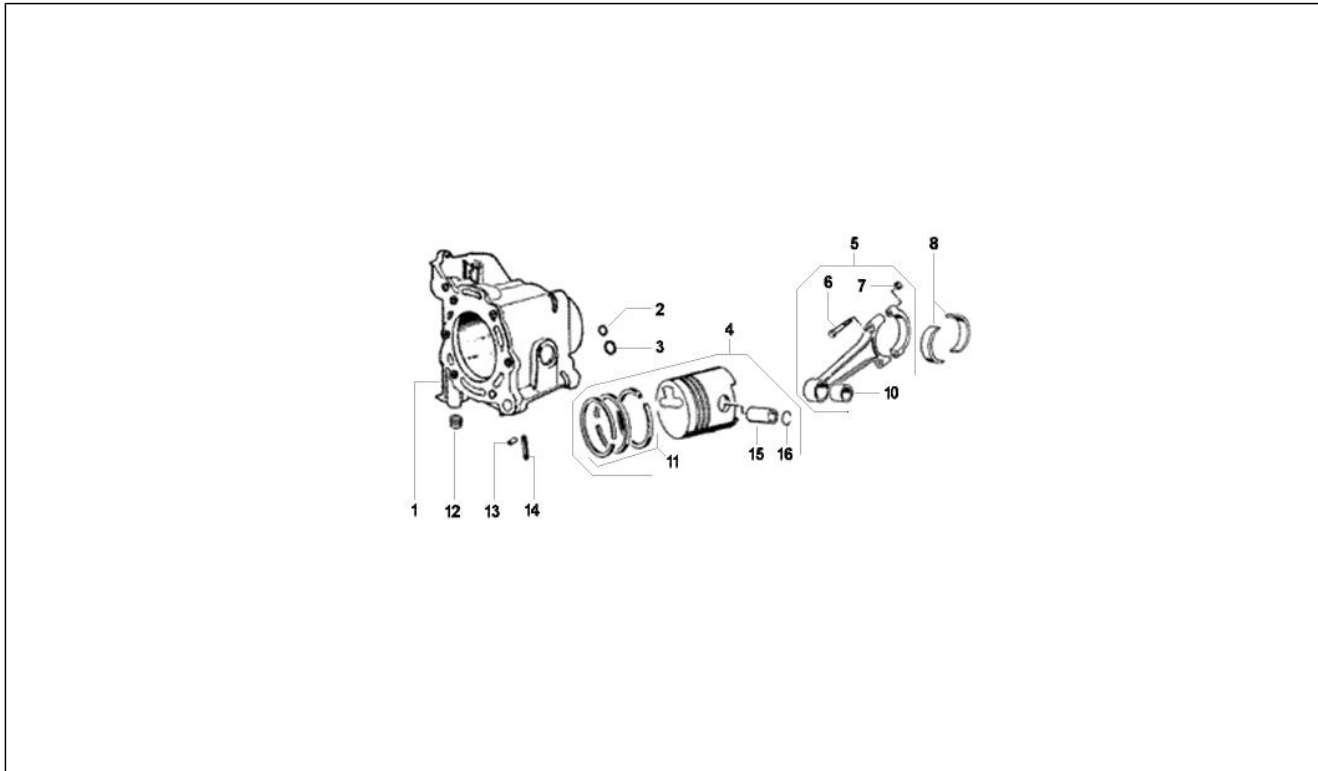

Pos.	Code	Beschreibung	Menge	Varianten
1	493863	Zylinder Cat.B	1	
1	493864	Zylinder Cat.C	1	
1	493862	Zylinder Cat.A	1	
2	289898	O-Ring	1	
3	493809	O-Ring	1	
4	493866	Kolben Cat.B	1	
4	493865	Kolben Cat.A	1	
4	493810	Kolben Cat.C	1	
5	493861	Pleuelstange	1	
6	235353	Schraube	1	
7	167823	Mutter	1	
8	493811	Halbschale	1	
10	223569	Buchse	1	
11	493813	Dichtring	1	
12	235453	Deckel	1	
13	169555	Feststellschraube	3	
14	168507	Stiftschraube	3	
15	830419	Bolzen	1	
16	830420	Ring zur befest. der zapfen	1	