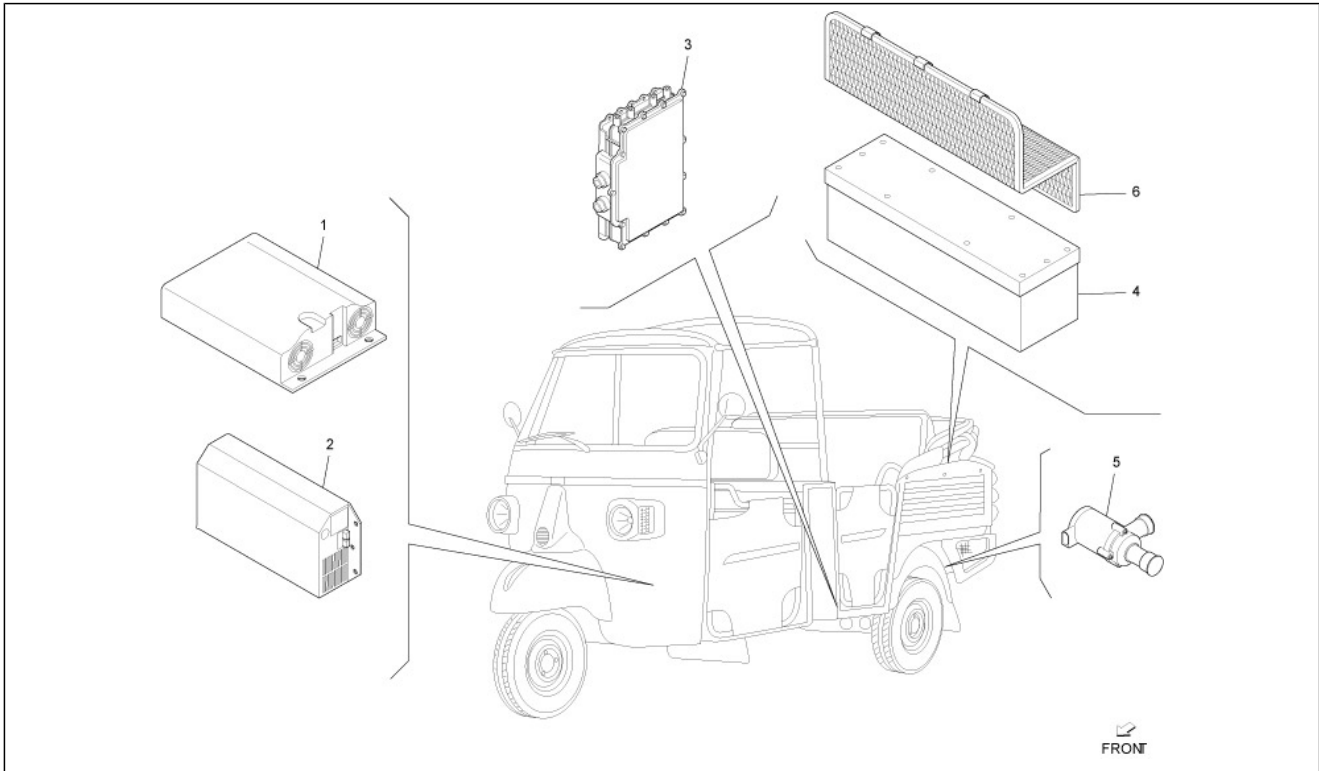

Einheit	Elektrischeanlage
Code	06.14
Beschreibung	Elektrische Vorrichtungen (VME)
Inspektion	1

Pos.	Code	Beschreibung	Menge	Varianten
1	B004639	***Ladegerät APE elektro.	1	
2	B004638	***DC/DC CONVERTITORE	1	
3	B004634	***BLINKGEBER KIPPER	1	
4	B005343	***BATTERIE AENER BOX	1	
5	B004637	***PUMPE	1	
6	837157	***Abdeckung	1