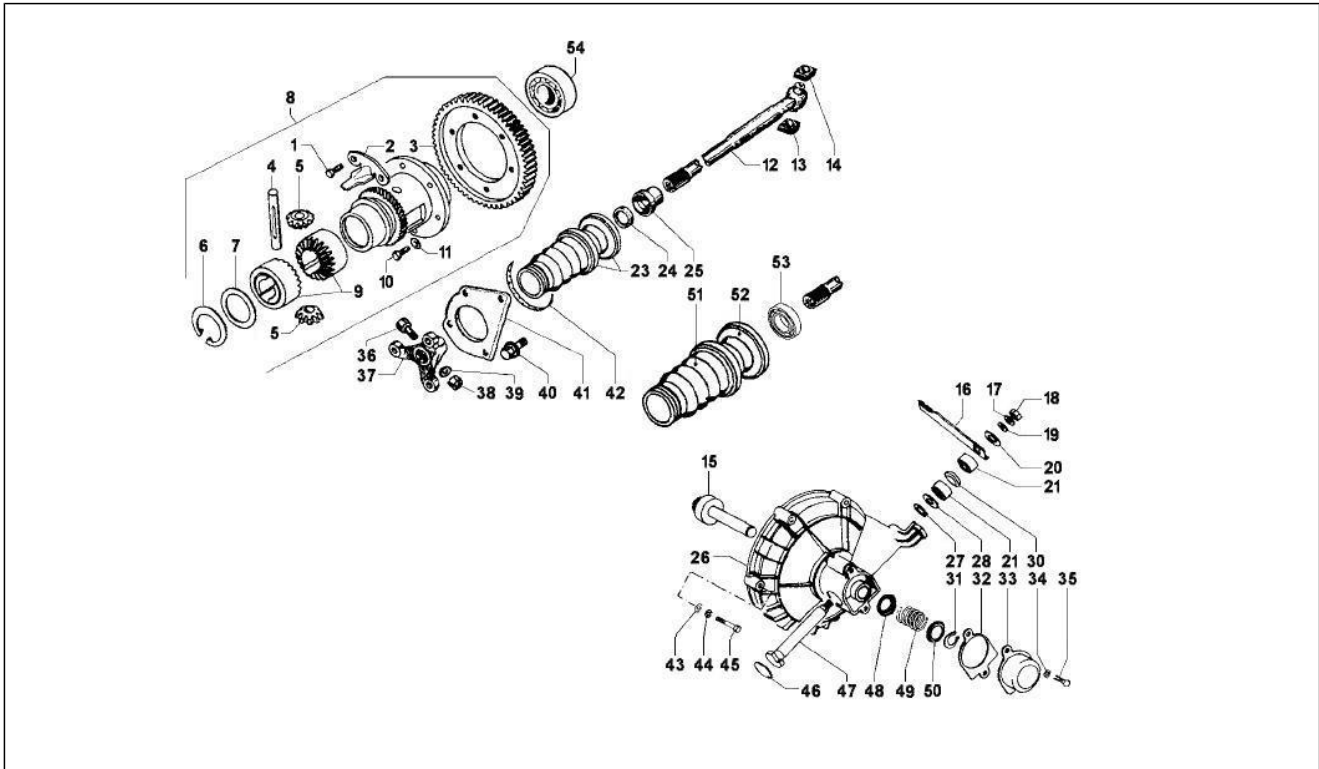

Einheit	Motor
Code	01.28
Beschreibung	Hinterachsantrieb
Inspektion	1

Pos.	Code	Beschreibung	Menge	Varianten
1	168065	Schraube	2	
2	829572	Winkel	1	
3	2230874	Differentialzahnkranz	1	
4	1680631	Not available	1	
5	1326615	Planetenrad	2	
7	132665	Unterlegscheibe	1	
8	829570	Differentialgehäuse	1	
9	826528	Planetengetriebe	1	
11	286474	Unterlegscheibe	1	
12	850235	Achswelle komplett L=378,5 mm	1	
13	1680615	Gleitbacke	2	
15	2387246	Not available	1	
16	238730	Kupplungshebel	1	
20	493854	Unterlegscheibe	1	
21	231290	Nadellager	2	
23	850236	Haube	1	
24	431038	Gasket ring	1	
25	223725	Buchse	1	
26	850580	***Deckel Kupplung	1	
28	485701	Unterlegscheibe	1	
30	285591	Ring	1	
32	238735	Dichtung	1	
33	238736	Deckel	1	
37	2681924	Nabe Gelenkanschluss	1	
40	830784	Schraube	3	
41	829566	Flansch	1	
42	224344	Schelle	1	
46	238731	Deckel	1