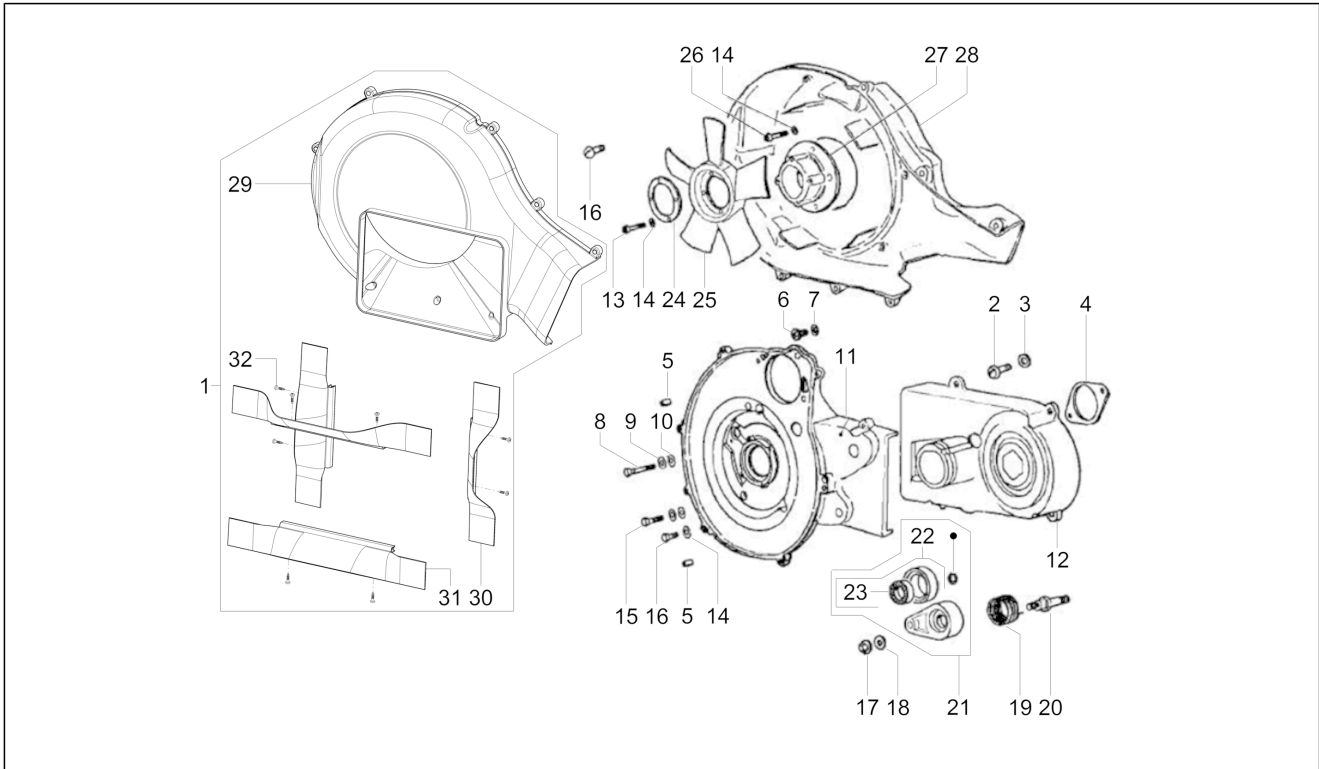

Einheit	Motor
Code	01.15
Beschreibung	Kurbelwelledeckel - Kühlung kurbelgehäuse
Inspektion	1

Pos.	Code	Beschreibung	Menge	Varianten
29	830741	Leitblech	1	
30	613215	Dichtung	2	
31	613216	Dichtung	2	
32	613212	Selbstbohrschraube	8