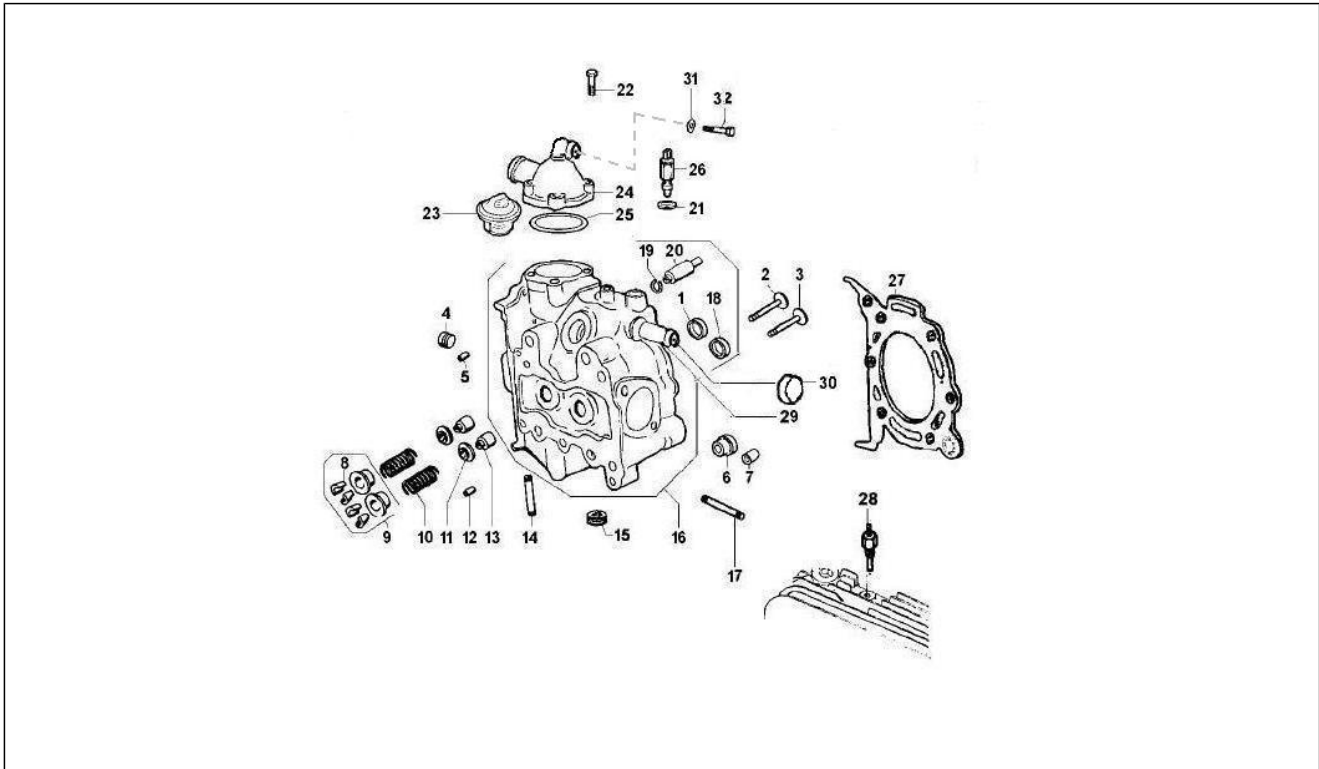

Einheit	Motor
Code	01.10
Beschreibung	Einheit Kopf - Ventil
Inspektion	1

Pos.	Code	Beschreibung	Menge	Varianten
1	826539	Ventilhalterung	1	
2	830411	Ventil	1	
3	830410	Ventil	1	
4	850535	***Verschluß	3	
5	831011	Feststellschraube	1	
6	850536	***Verschluß	1	
7	435571	Haltestein	3	
8	129379	Halbkegel	1	
9	129378	Becher	1	
10	129376	Feder	1	
11	287224	Becher	1	
13	129382	Kappe	1	
15	850539	***Verschluß	1	
16	830762	Zylinderkopf	1	
17	223597	Stiftschraube	1	
18	826540	Ventilhalterung	1	
20	826531	Ventilführung	1	
21	493821	Unterlegscheibe	1	
22	485350	Thermostat	1	
23	493883	Thermostatisches Ventil	1	
24	850540	***Thermostatabdeckung	1	
25	830742	Dichtung	1	
26	850543	***THERMOSTAT	1	
27	850504	***DICHTUNG	1	
27	850503	***DICHTUNG	1	
27	850502	***DICHTUNG	1	
28	829565	Zündkerze	1	
29	850541	***Schlauch	1