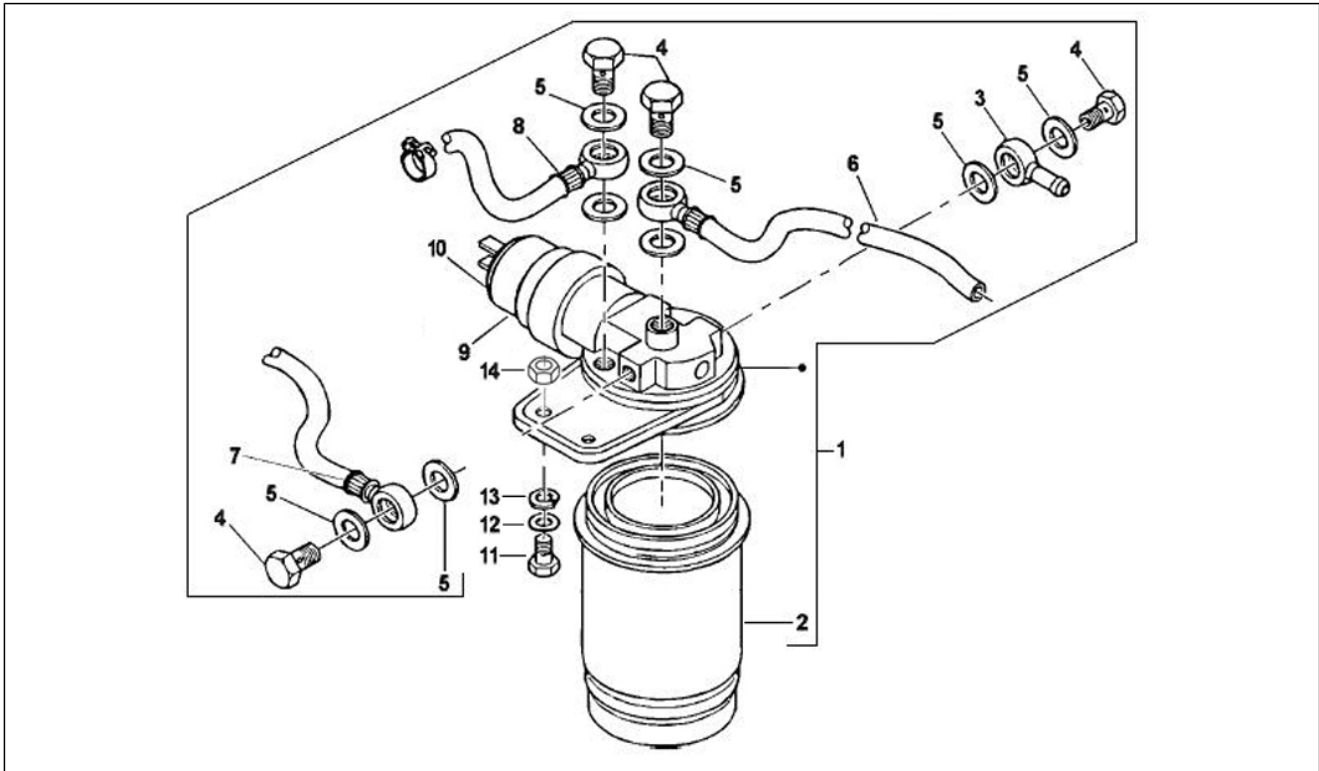

Einheit	Fahrgestell - Plastikformteil - Karosserien
Code	02.53
Beschreibung	Benrin-einspritzanlage
Inspektion	1

Pos.	Code	Beschreibung	Menge	Varianten
1	613199	***Dieselfilterhalter	2	
2	264907	Filter	1	
3	568185	Anschluss	1	
4	493054	Lochschraube M10x1	6	
5	493123	Dichtung	12	
6	613198	Benzinleitung Pumpe-Filter	1	
7	614939	Benzinleitung Filter-Pumpe	1	
8	614938	Benzinleitung Filter-Pumpe	1	
9	568721	Flachscheibe	1	
10	493542	-	1	
11	632247	Schraube	2	
12	016626	U.scheibe 10,4x18x2	2	
13	016410	Unterlegscheibe 17,6x11x2,5	2	
14	020210	Mutter	2