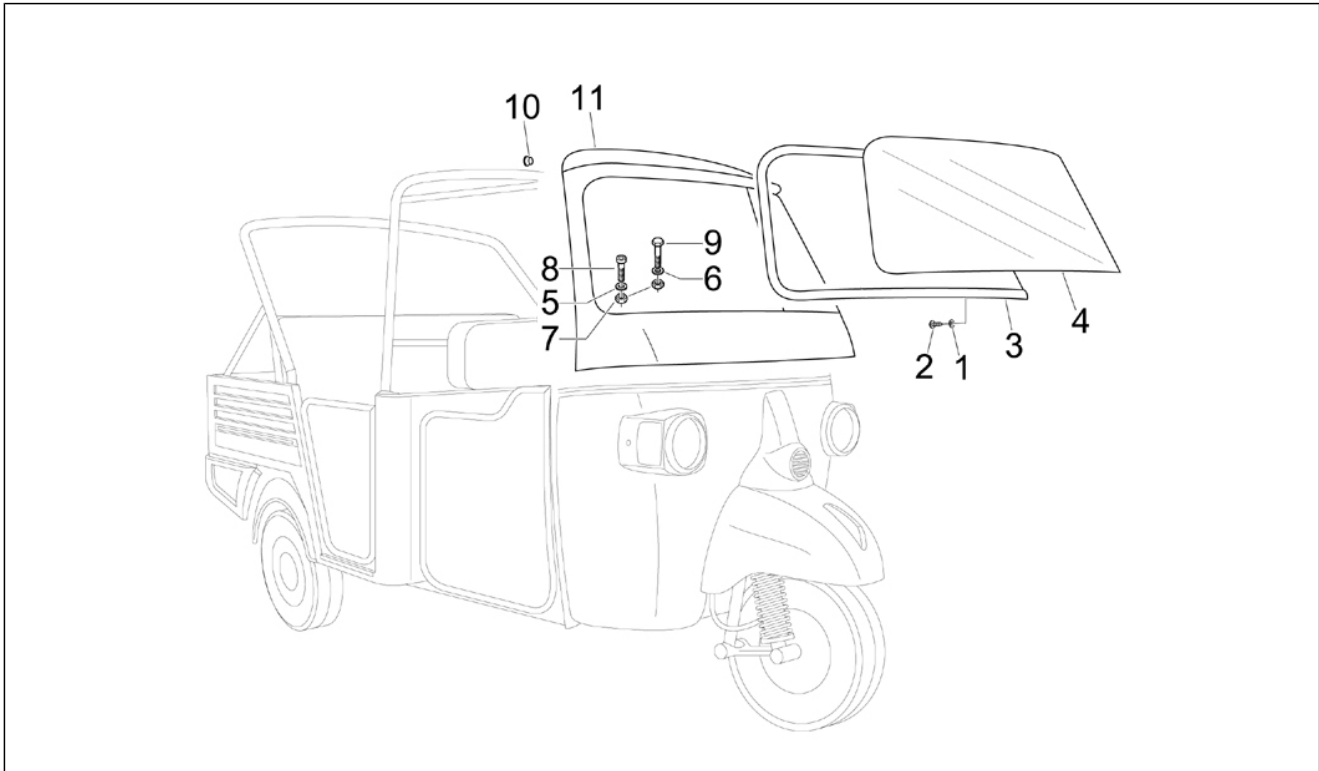

Einheit	Fahrgestell - Plastikformteil - Karosserien
Code	02.27
Beschreibung	Windschutzscheibe - Scheiben
Inspektion	1

Pos.	Code	Beschreibung	Menge	Varianten
1	658887	Flachscheibe 10x5,3x1	9	
2	658888	Schraube TBCEI M5x20	9	
3	109012	Dichtung windschutzscheibe	1	
4	587963	Windschutzscheibe Verbundglas	1	
5	012546	Federring	4	
6	016405	Federring 8,5x5,1x1,5	9	
7	020105	Mutter	13	
8	030242	TC Schraube M5x10	4	
9	604606	Schraube M5x20	9	
10	604631	***KAPPE	2	
11	661791	Windschutzscheibenrahmen komplett	1