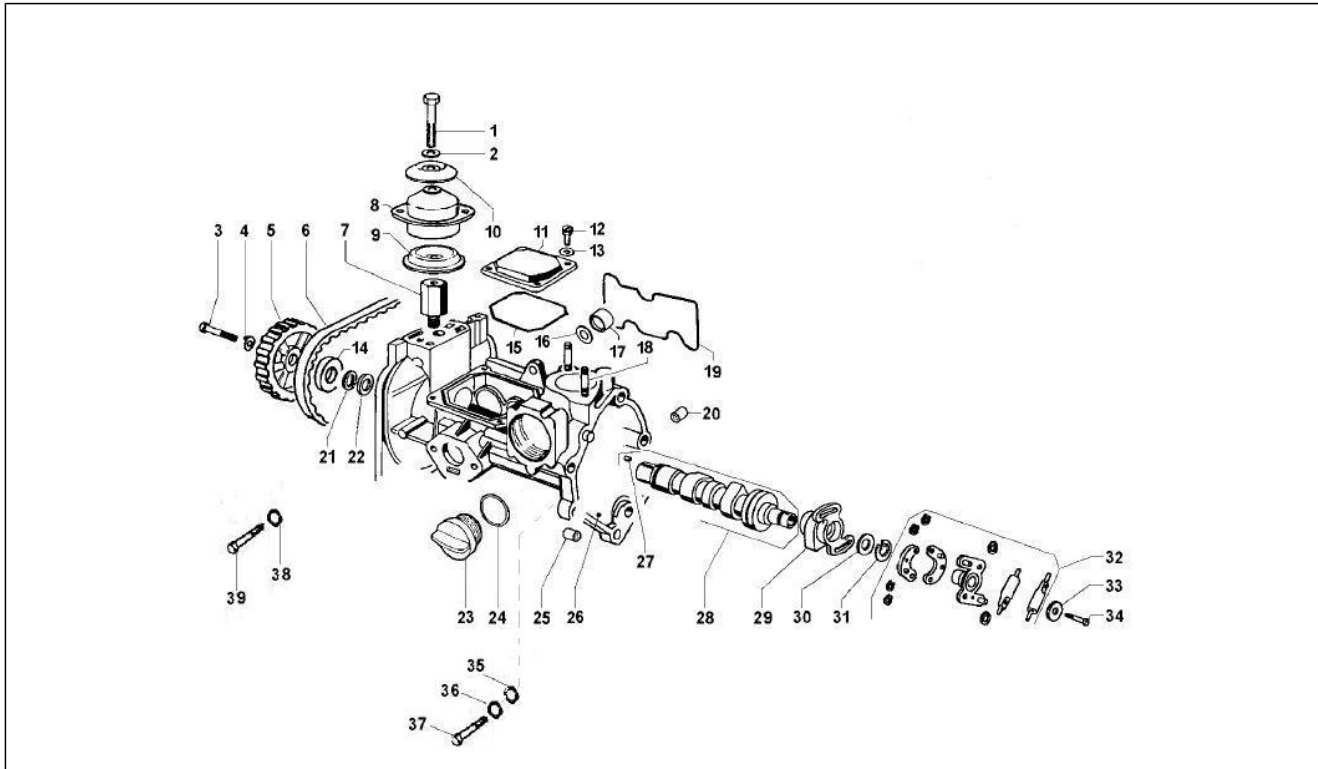

Einheit	Motor
Code	01.11
Beschreibung	Schwinghebelhalterung
Inspektion	1

Pos.	Code	Beschreibung	Menge	Varianten
16	CM104415	Distanzstück für Einstellung der Stößel 3,95 mm	1	
16	CM104401	Distanzstück für Einstellung der Stößel 3,25 mm	1	
16	CM104417	Distanzstück für Einstellung der Stößel 4,05 mm	1	
16	CM104420	Distanzstück für Einstellung der Stößel 4,20 mm	1	
16	CM104404	Distanzstück für Einstellung der Stößel 3,40 mm	1	
16	CM104414	Distanzstück für Einstellung der Stößel 3,90 mm	1	
16	CM104419	Distanzstück für Einstellung der Stößel 4,15 mm	1	
16	CM104416	Distanzstück für Einstellung der Stößel 4 mm	1	
16	CM104426	Distanzstück für Einstellung der Stößel 4,50 mm	1	
16	CM104425	Distanzstück für Einstellung der Stößel 4,45 mm	1	
17	826532	Ventilstässel	1	
18	168507	Stiftschraube	2	
19	829731	O-Ring	1	
20	435571	Haltestein	1	
21	830903	Seegerring	1	
22	CM114404	Paßscheibe	1	
22	CM114403	Paßscheibe	1	
22	CM114405	Paßscheibe	1	
22	CM114402	Paßscheibe	1	
22	493815	Paßscheibe	1	
22	CM114401	Paßscheibe	1	
23	223768	Deckel	1	
24	493817	Dichtung	1	
25	435571	Haltestein	1	
26	850559	Nockenwelle halter	1	
27	220635	Feststellschraube	1	
28	830792	Nockenwelle	1	
29	493818	Pumpennocken	1