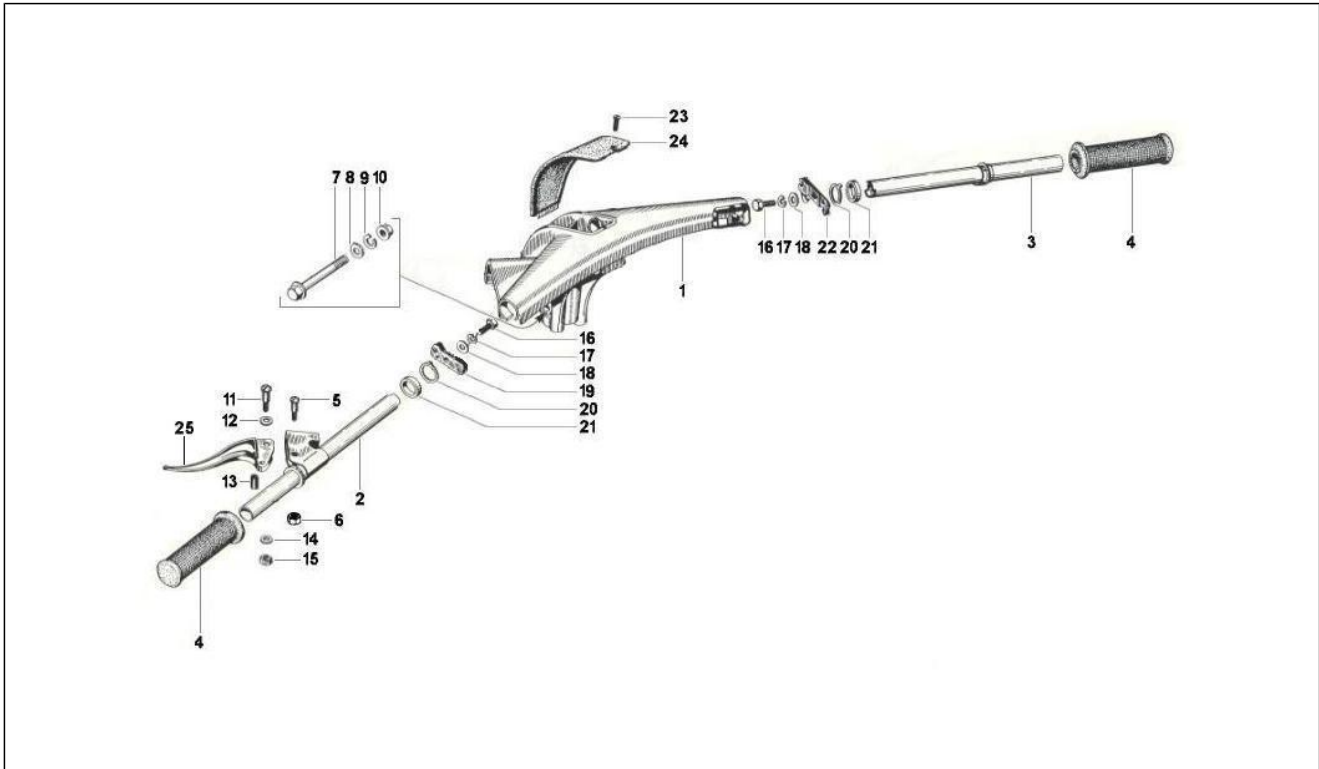

Einheit	Lenker/Lenkung
Code	03.06
Beschreibung	Lenker - Hauptbremszylinder
Inspektion	1

Pos.	Code	Beschreibung	Menge	Varianten
1	611773	Lenkstange	1	
2	611774	Schaltrrohr	1	
3	611782	Gasgriffrohr	1	
4	141925	Griff	2	
5	117412	Schraubbolzen	1	
6	709052	Selbstsperr.mut Unt.	1	
7	030103	Schraube M10x70	1	
8	016626	U.scheibe 10,4x18x2	2	
9	016410	Unterlegscheibe 17,6x11x2,5	1	
10	020110	Mutter M10 6H	1	
11	015618	Schraube	1	
12	016319	Unterlegscheibe	1	
13	125181	Distanzscheibe	1	
14	016620	Unterlegscheibe	1	
15	012138	Mutter, selbstsichernd	1	
16	031058	Schraube M5x16	2	
17	016405	Federring 8,5x5,1x1,5	2	
18	003055	U.scheibe 5,4x10x0,8	2	
19	611772	Schalthebel	2	
20	060565	Federring	1	
21	612144	Unterlegscheibe	2	
22	611628	***SCONTRO COMANDO GAS	1	
23	632158	Schraube	1	
24	604543	Lenkerdeckel	1	
25	1649065	***HEBEL	1