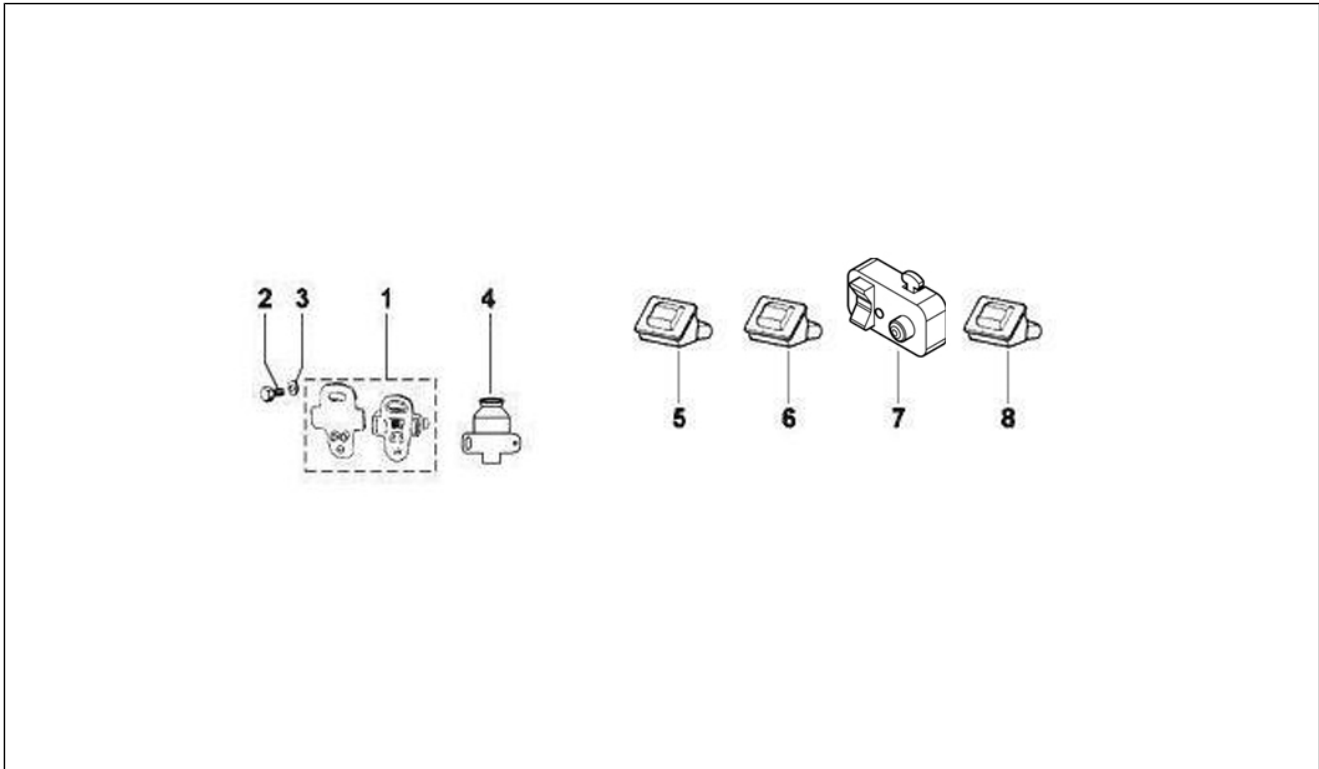

Einheit	Elektrischeanlage
Code	06.01
Beschreibung	Wechselschalter - Umschalter - Druckschalter - Schalter
Inspektion	1

Pos.	Code	Beschreibung	Menge	Varianten
1	616543	Gegenflansch	1	
2	015996	Schraube M4x12	2	
3	003054	U.scheibe 4,3x8x0,5	2	
4	567747	Haube	1	
5	632262	Not-Aus-Schalter	1	
6	645242	Lichtauschalter	1	
7	493974	Zündschalter komplett	1	
8	652082	Scheibenwischerschalter	1