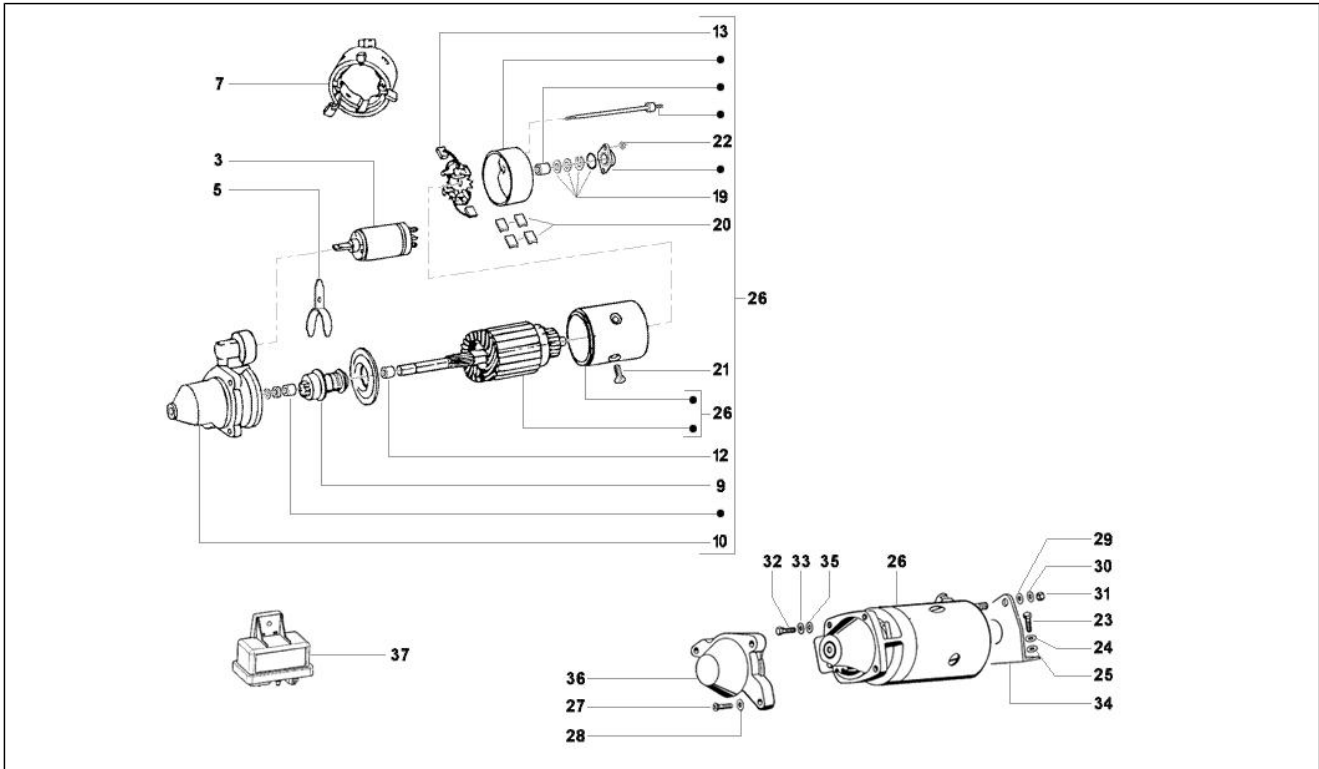

Einheit	Motor
Code	01.20
Beschreibung	Starter - Elektrischer starter
Inspektion	1

Pos.	Code	Beschreibung	Menge	Varianten
3	498490	Zündrelais	1	
5	493318	Hebel	1	
7	498492	Feldspule	1	
9	498477	Freilaufgrad	1	
10	498476	Planetengetriebe	1	
13	498491	Kohlenhalterung	1	
19	498493	Unterlegscheibe (satz)	1	
20	498496	Buerste rep.satz	1	
26	292083	Startermotor	2	
34	292092	Bügel	1	
36	830091	Schutz	1	
37	658131	Vorheizszentrale	1