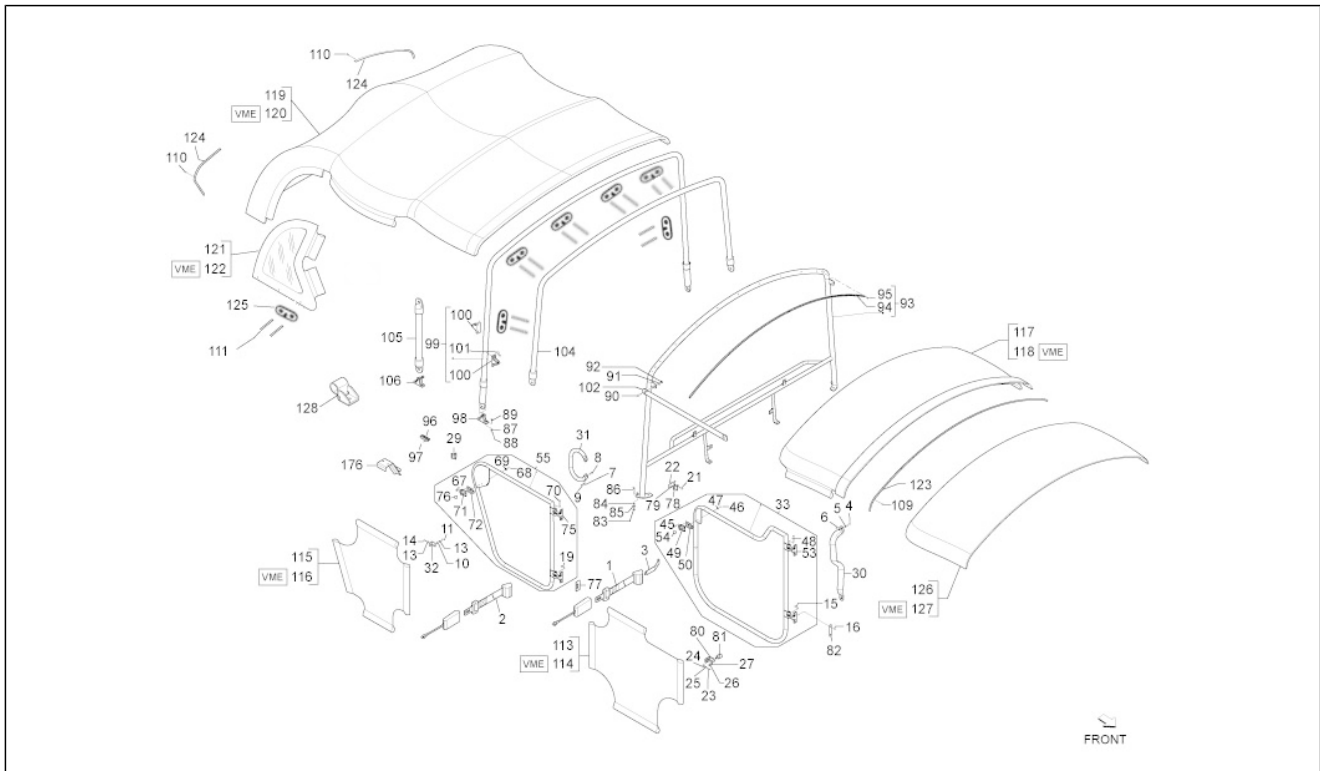

Einheit	Fahrgestell - Plastikformteil - Karosserien
Code	02.11
Beschreibung	Fahrkabine - Türen
Inspektion	1

Pos.	Code	Beschreibung	Menge	Varianten
86	658844	Schraube TBCEI M8	6	
87	003055	U.scheibe 5,4x10x0,8	8	
88	012112	Mutter	8	
89	658778	Schraube TSPEI M5x20	8	
90	658721	Schraube TBCEI M6x16	4	
91	658722	Flachscheibe 6,4x12x1,6	4	
92	658825	Hutmutter selbstsichernd mit Kappe M6	4	
93	6588014	Feste Struktur mit Kanal	1	
94	658802	Befestigungshülle Abdeckung Verdeckbügel	1	
95	658832	Kunststoffniet 3,2x12	13	
96	6589014	Schutz für Verdeckbügel	2	
97	658873	Blechschaube 3,5x13	4	
98	658702	Gabelhalter	2	
99	658707	Beweglicher Hauptbügel komplett	1	
100	658701	Gabelhalter	2	
101	658834	Kunststoffniet	8	
102	658709	Verbindungsstange Windschutzscheibe-Verdeckbügel links	1	
102	658708	Verbindungsstange Windschutzscheibe-Verdeckbügel rechts	1	
104	658710	Sekundärer beweglicher Verdeckbügel komplett	1	
105	658712	Verbindungsrohr Verdeckbügel-Bordwand komplett	2	
106	658903	Gabelhalter mit Zapfen	2	
109	658832	Kunststoffniet 3,2x12	8	
110	658832	Kunststoffniet 3,2x12	6	
111	182144	Kunststoffniet	20	
113	8004471	Türverkleidung vorne RE	1	
113	658532	Türverkleidung vorne RE	1