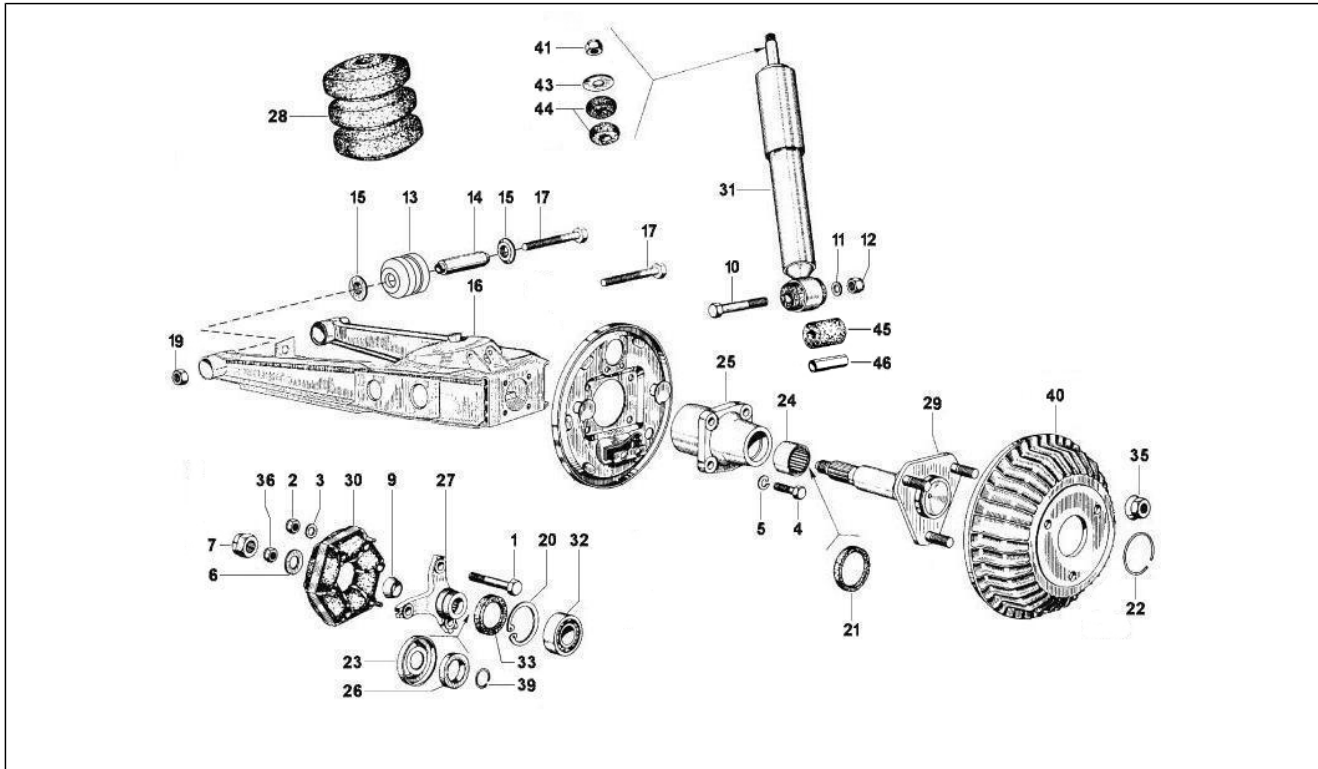

Einheit	Radaufhängungen
Code	04.10
Beschreibung	Hinterere Radaufhängung - Stoßdämpfer
Inspektion	1

Pos.	Code	Beschreibung	Menge	Varianten
1	015594	Schraube m10x65	1	
2	231370	Mutter, selbstsichernd M10	1	
3	237246	Abstreifscheibe	1	
4	031159	Schraube m10x35 if Efel	8	
5	016410	Unterlegscheibe 17,6x11x2,5	8	
6	003068	Unterlegscheibe 30x19x3	1	
9	128633	Konus	1	
10	267068	Schraube	2	
11	286328	Unterlegscheibe 20x10.2x2	2	
12	231370	Mutter, selbstsichernd M10	2	
13	226596	Sprengring	1	
14	267065	Distanzscheibe Ø 18 x 58.7 F10	1	
15	267064	Unterlegscheibe	1	
16	644897	Not available	1	
16	644898	Dreieck links	1	
17	643741	Schraubbolzen	1	
19	231370	Mutter, selbstsichernd M10	1	
20	006650	Ring	1	
21	020359	Dichtring	1	
22	107870	Sprengring	1	
23	109892	Becher	1	
24	128486	Rollenlagerkafig	1	
25	1368885	Radnabe	1	
26	1370513	Ring	1	
27	587617	Nabe Gelenkanschluss	1	
28	568289	Puffer Stoßdämpfer	1	
29	652519	Radachse	1	
30	643576	Kreuzgelenk	1