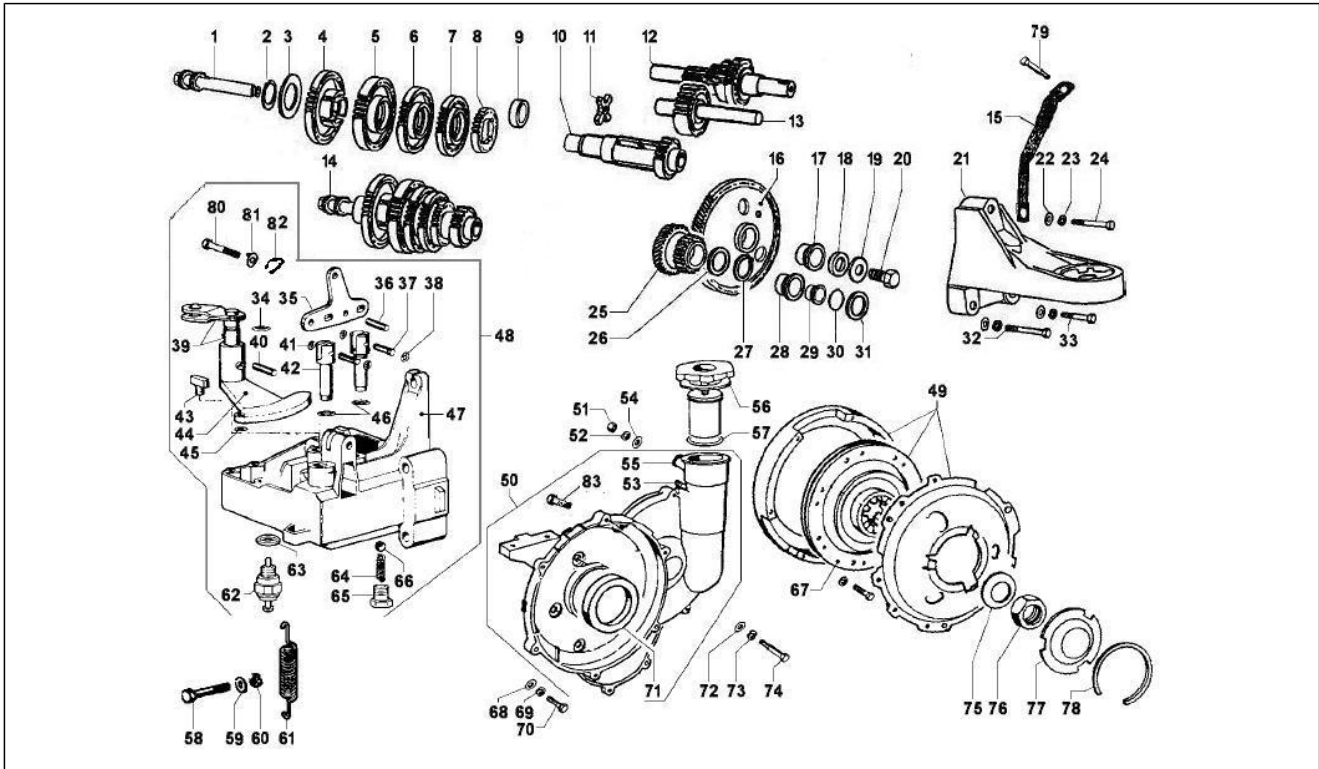

Einheit	Motor
Code	01.31
Beschreibung	Schaltgetriebe
Inspektion	1

Pos.	Code	Beschreibung	Menge	Varianten
37	235584	Bolzen	1	
39	830734	Bolzen	1	
42	2355834	Bolzen	1	
43	235589	Gleitbacke	1	
44	829575	Arm	1	
46	235661	Dichtung	1	
47	831249	Schaltgehäuse	1	
48	831250	Getriebegehäuse	1	
49	432141	Kupplung	1	
50	830744	Kupplungsgehäuse	1	
55	830626	Röhrchen	1	
56	169663	Ölschraube	1	
57	493849	O-Ring	1	
58	844483	TCEI Schraube M8x50	1	
61	239077	Feder	1	
62	250324	Knopf	1	
64	238019	Feder	1	
65	830065	Kugelsitz	1	
67	493850	Kupplungsscheibe	1	
71	431240	Dichtring	1	
75	168207	Feder	1	
76	223803	Mutter	1	
77	245344	Scheibe	1	
78	245313	Ring	1	
79	850576	***SCHRAUBE	1	
80	850577	***ZAPFEN	1