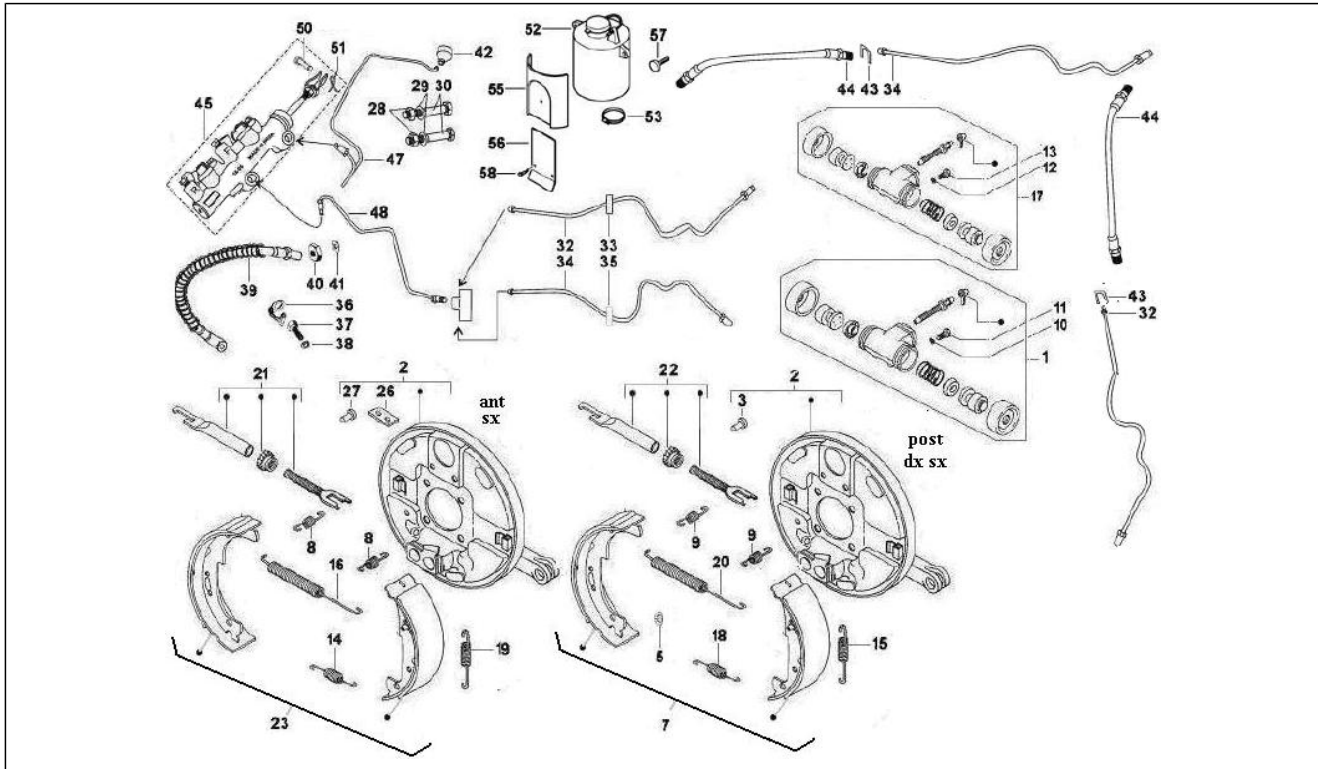

Einheit	Bremsanlage - Bowdenzüge
Code	05.04
Beschreibung	Bremsanlage
Inspektion	1

Pos.	Code	Beschreibung	Menge	Varianten
29	006970	Ausgleichscheibe	2	
30	267068	Schraube	2	
32	644813	Hint. Bremsleitung links	1	
34	644812	Hint. Bremsleitung rechts	1	
36	127928	Platte Bremse	1	
37	587829	Drehbarer Anschluss	1	
38	127927	Dichtung	1	
39	587624	Vorderradbremsschlauch	1	
40	021216	Mutter	1	
41	048197	Unterlegscheibe	1	
42	138237	Kappe	1	
43	136916	Platte	1	
44	644814	Bremsleitungsschlauch	2	
45	605122	***HAUPTBREMSZYLINDER	1	
47	616793	***Schlauch	1	
48	605252	***Schlauch	1	
50	616807	***BOLZEN	1	
51	012768	Splint	1	
52	605441	****BREMSOELBEHAELTER	1	
53	632109	***SCHELLE	4	
54	658333	***HALTER	1	
55	658519	***DECKEL PUMPE	1	
56	660005	***SCHUTZSTUECK	1	
57	605183	***KNOPF BREMSFLUESSIGKEITSBEHAELTER	2	
58	015900	Blechschaube	4