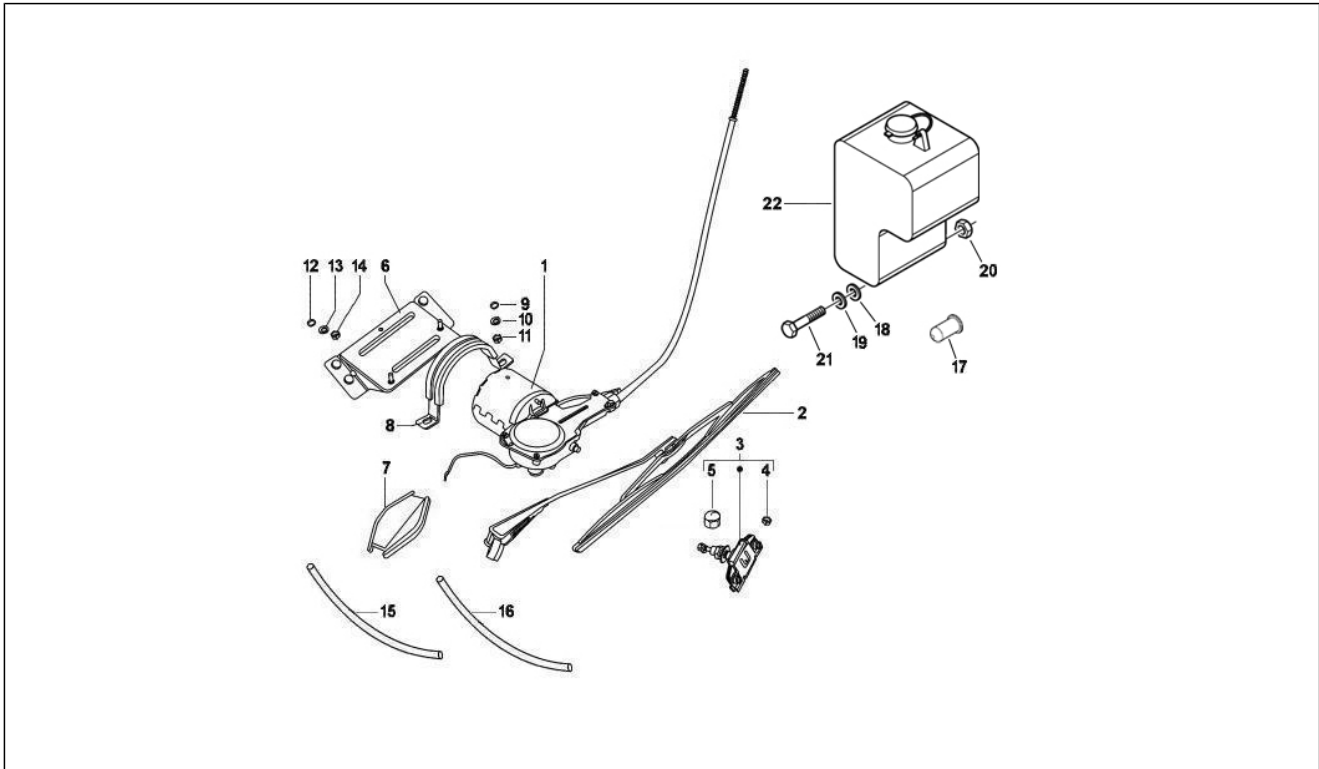

Einheit	Elektrischeanlage
Code	06.13
Beschreibung	Elektrische Vorrichtungen
Inspektion	1

Pos.	Code	Beschreibung	Menge	Varianten
1	632284	Scheibenwischermotor	1	
2	652003	Scheibenwischerbürste komplett mit Arm	1	
3	569197	Rädergetriebe komplett	1	
4	569165	Mutter	1	
5	604522	Außendeckel	1	
6	569166	Bügel	1	
7	569178	Schutz	1	
8	569177	Halteschelle Scheibenwischermotor	1	
9	003056	Flachscheibe 6,4x12x1	2	
10	016406	Federring 6,4x11,8x1	2	
11	020106	Mutter M6	2	
12	003056	Flachscheibe 6,4x12x1	4	
13	016406	Federring 6,4x11,8x1	4	
14	020106	Mutter M6	4	
15	604506	Leitung	1	
16	652445	Leitung	1	
17	652282	Kappe	1	
18	003056	Flachscheibe 6,4x12x1	1	
19	016406	Federring 6,4x11,8x1	1	
20	020106	Mutter M6	1	
21	031088	Schraube M6x16	1	
22	652077	Behälter scheibenwaschanlage	1