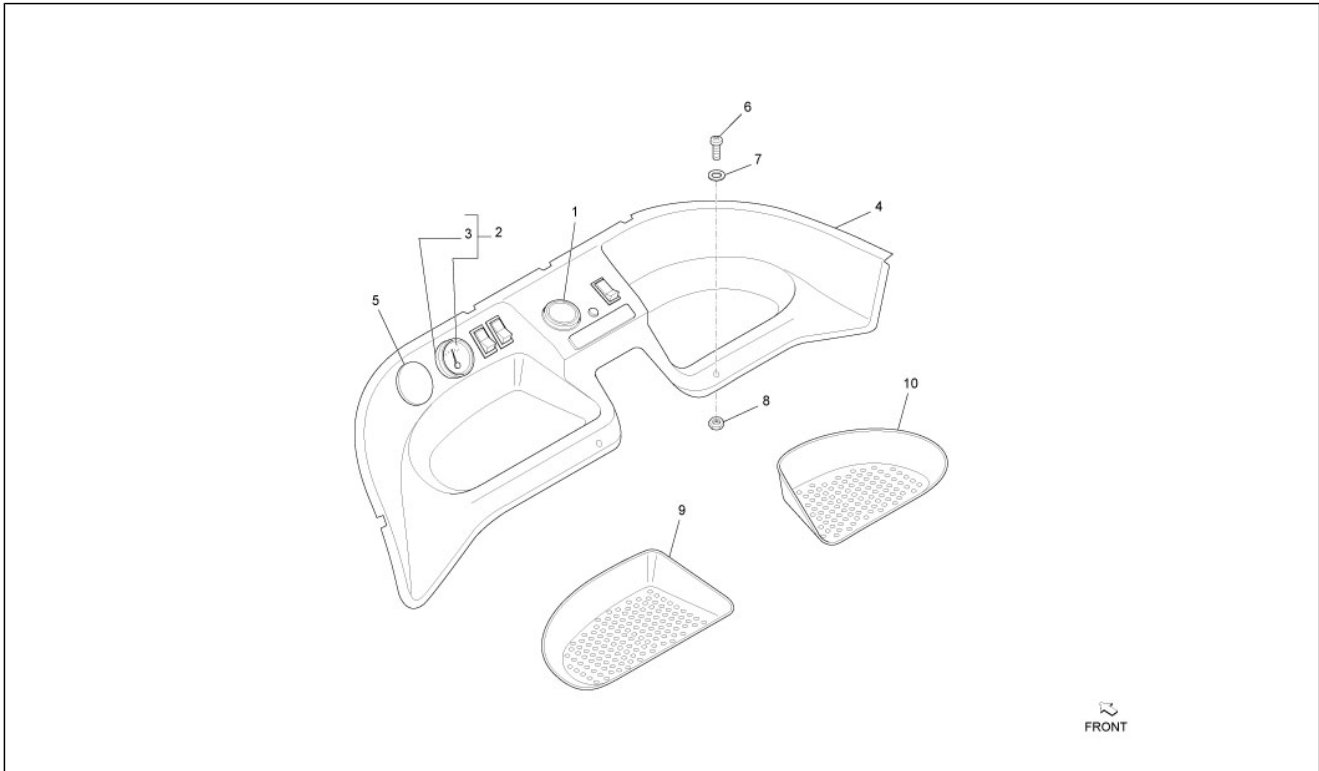

Einheit	Lenker/Lenkung
Code	03.04
Beschreibung	Cockpitinstrumente - Armaturenbrett (VME)
Inspektion	1

Pos.	Code	Beschreibung	Menge	Varianten
1	B004643	***COCKPITINSTRUMENTE	1	
2	661871	***AMPERMETER	1	
3	661951	Ring	2	
4	B002271	***ARMATURENVERKLEIDUNG	1	
5	B002299	***Verschluß	1	
6	015911	Blechschaube 4,2x16	1	
7	016670	U.scheibe 4,5x12x1	1	
8	008080	Platte	1	
9	658831	Ablageschale links	1	
10	658529	Ablageschale rechts	1