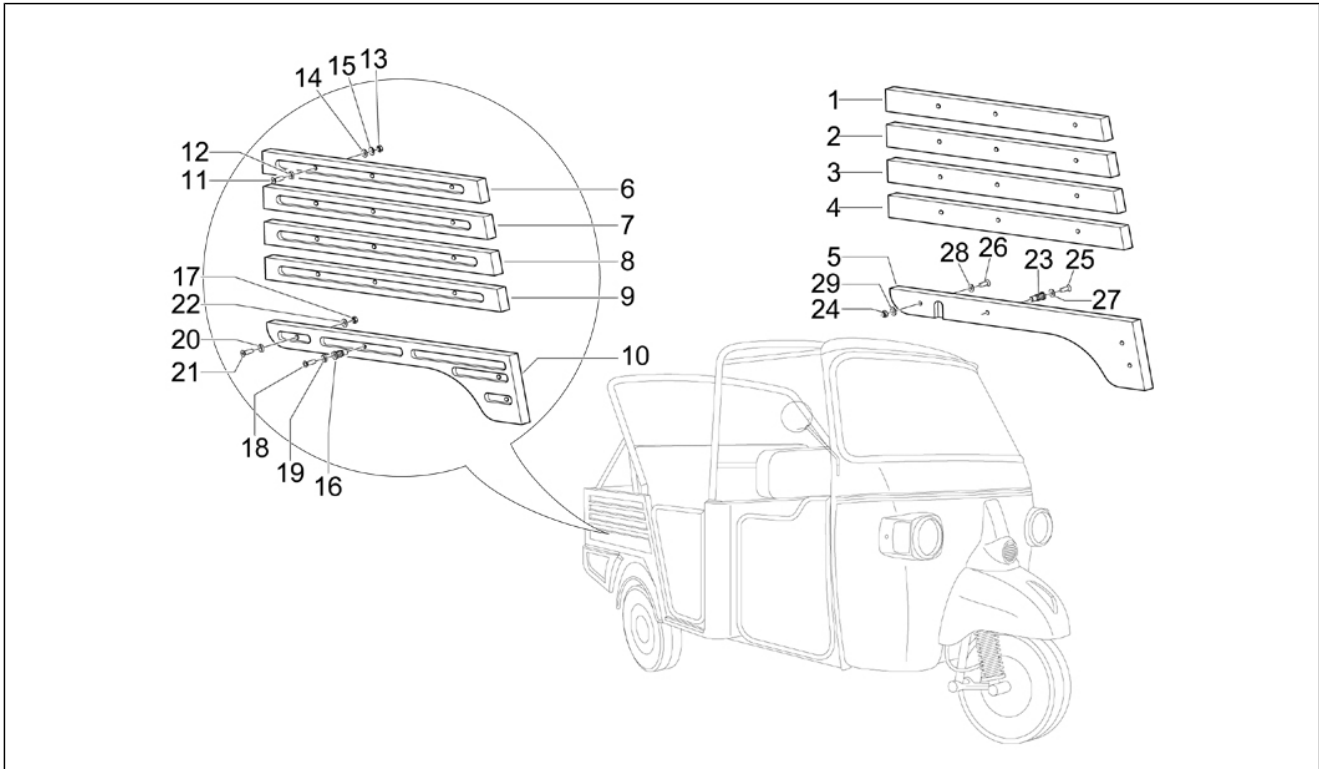

Einheit	Fahrgestell - Plastformteil - Karosserien
Code	02.32
Beschreibung	Seitenabdeckung - Spoiler
Inspektion	1

Pos.	Code	Beschreibung	Menge	Varianten
1	658723	***ZIERLEISTE	1	
2	658725	***ZIERLEISTE	1	
3	658724	***ZIERLEISTE	1	
4	658726	***ZIERLEISTE	1	
5	658729	***ZIERLEISTE	1	
6	658739	***ZIERLEISTE	1	
7	658740	***ZIERLEISTE	1	
8	658741	***ZIERLEISTE	1	
9	658742	***ZIERLEISTE	1	
10	658727	***ZIERLEISTE	1	
11	658777	***SCHRAUBE M4	3	
12	658780	***U-SCHEIBE	3	
13	658782	***MUTTER DIN 986 M4	3	
14	658783	***U-SCHEIBE	3	
15	658931	***U-SCHEIBE	3	
16	615784	***INSERTO	1	
17	620356	Mutter	2	
18	658776	***SCHRAUBE M6	1	
19	658779	***U-SCHEIBE	1	
20	658780	***U-SCHEIBE	3	
21	658777	***SCHRAUBE M4	3	
22	658783	***U-SCHEIBE	2	
23	615784	***INSERTO	1	
24	620356	Mutter	2	
25	658776	***SCHRAUBE M6	1	
26	658777	***SCHRAUBE M4	3	
27	658779	***U-SCHEIBE	1	
28	658780	***U-SCHEIBE	3