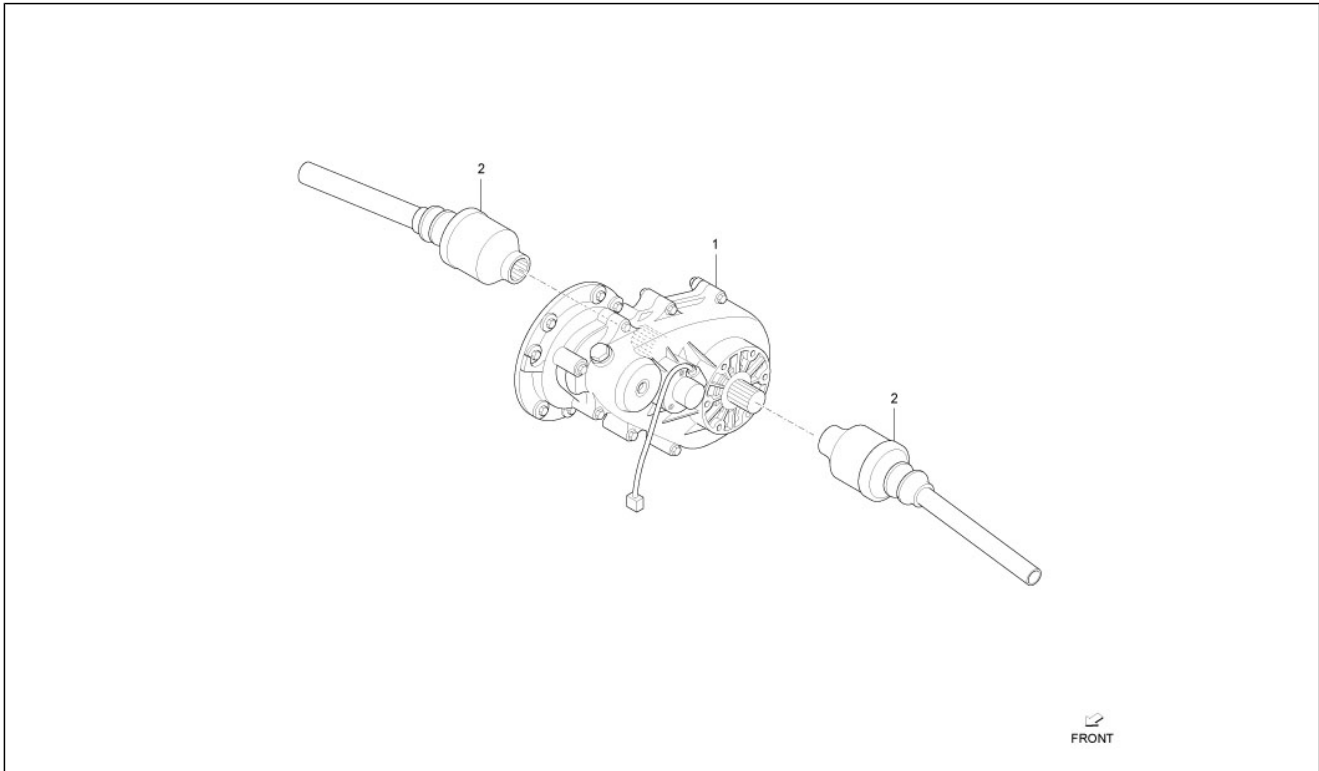

Einheit	Motor
Code	01.29
Beschreibung	Hinterachs Antrieb (VME)
Inspektion	1

Pos.	Code	Beschreibung	Menge	Varianten
1	837148	***ZAHNRAD	1	
2	837149	***ZAHNRAD	2