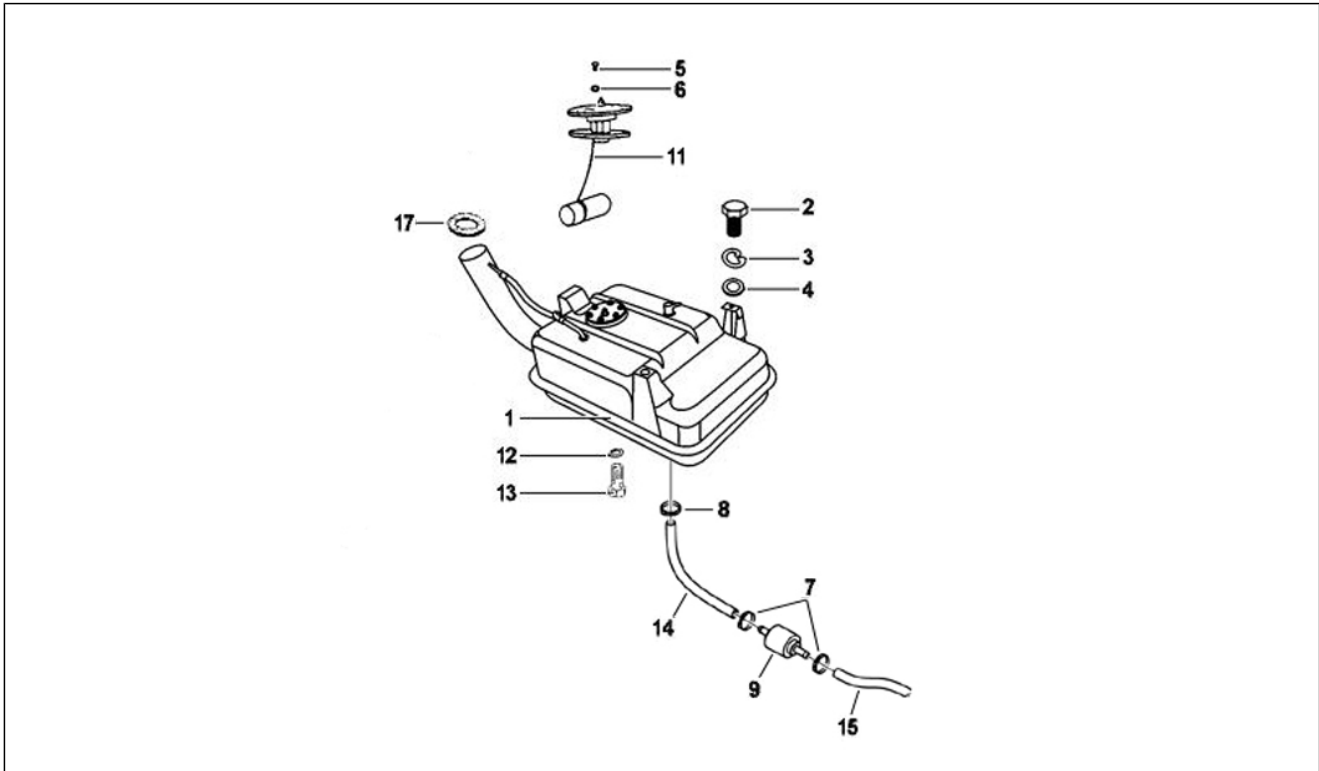

Einheit	Fahrgestell - Plastikformteil - Karosserien
Code	02.47
Beschreibung	Benzintank
Inspektion	1

Pos.	Code	Beschreibung	Menge	Varianten
1	661739	Kraftstofftank	1	
2	031088	Schraube M6x16	3	
3	016406	Federring 6,4x11,8x1	3	
4	013880	Flachscheibe 16x6,5x1,5	3	
5	031056	Schraube M5x12	6	
6	016405	Federring 8,5x5,1x1,5	6	
7	632864	Schelle	2	
8	632864	Schelle	1	
9	616738	Kraftstofffilter	1	
11	632296	Benzinstandgeber	1	
12	224644	Unterlegscheibe	2	
13	231018	Anschluss	1	
14	661793	Benzinleitung	1	
15	661794	Benzinleitung	1	
17	652105	Tankdichtung	1