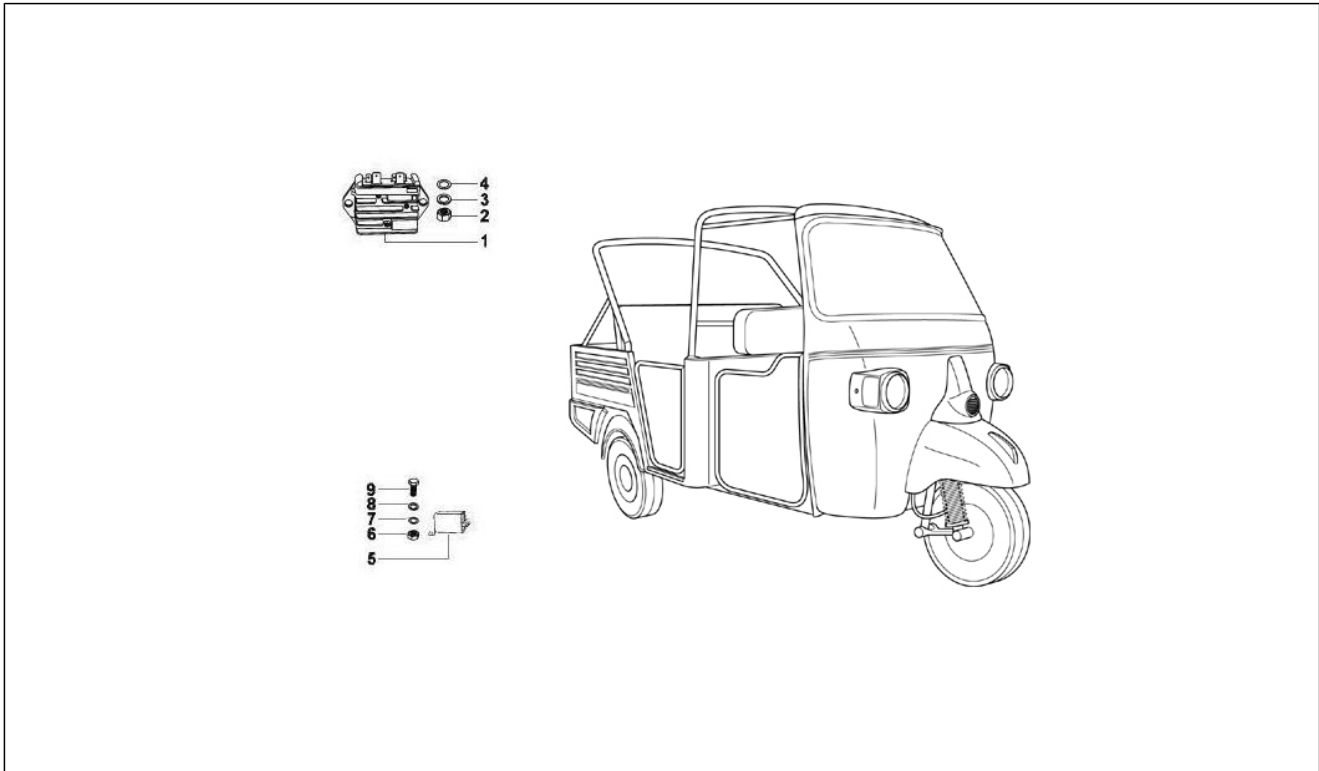

<b>Einheit</b>	Elektrischeanlage
<b>Code</b>	06.06
<b>Beschreibung</b>	Spannungsreglerern - Elektronisches Steuergerern - Zündspule
<b>Inspektion</b>	1

Pos.	Code	Beschreibung	Menge	Varianten
1	614595	Regler	1	
2	020106	Mutter M6	2	
3	016406	Federring 6,4x11,8x1	2	
4	003056	Flachscheibe 6,4x12x1	2	
5	632479	Blinken	1	
6	020105	Mutter	1	
7	006078	Flachscheibe 12x5.2x1	1	
8	012546	Federring	1	
9	031058	Schraube M5x16	1	