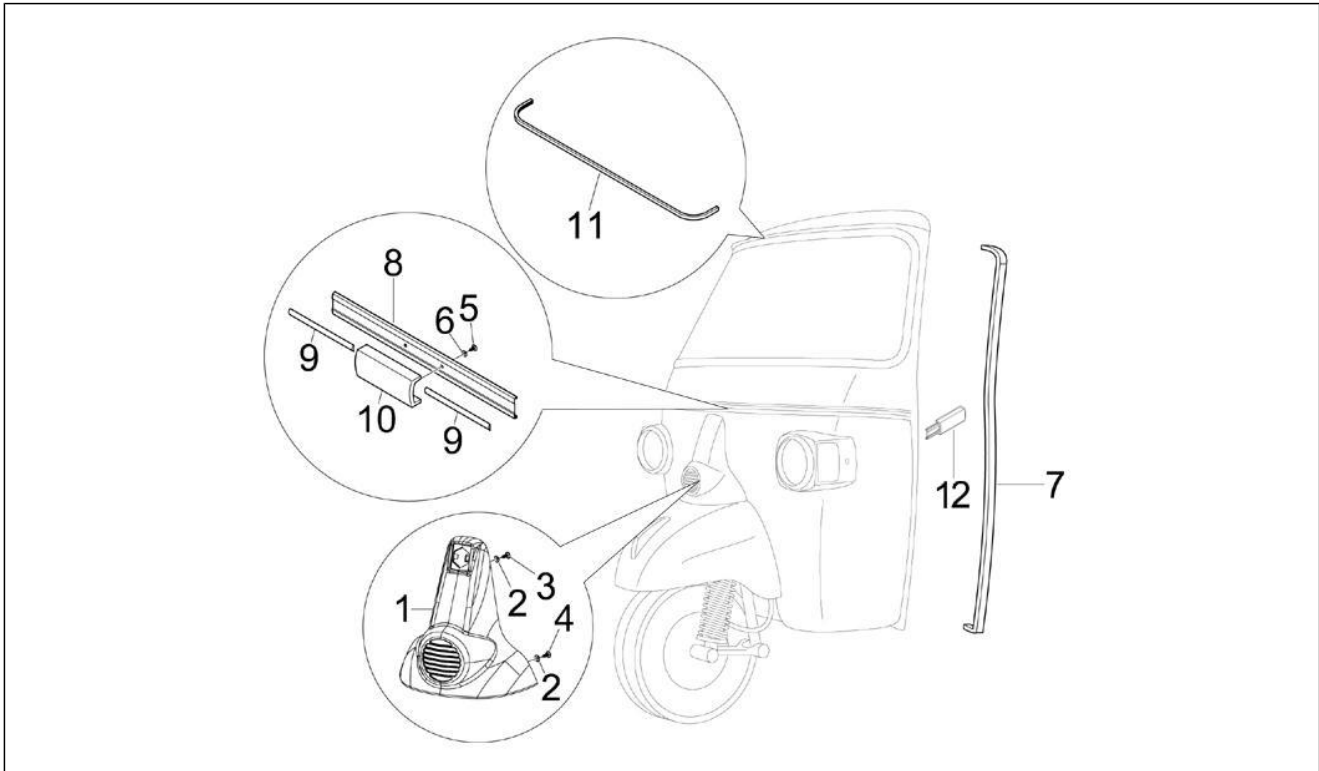

Einheit	Fahrgestell - Plastikformteil - Karosserien
Code	02.36
Beschreibung	Verkleidungen vorne - Spritzschutz
Inspektion	1

Pos.	Code	Beschreibung	Menge	Varianten
1	B004045	***CENTRAL COVER	1	
1	658499	***Halterung	1	
2	003055	U.scheibe 5,4x10x0,8	4	
3	015911	Blechschaube 4,2x16	2	
4	268546	***	2	
5	008432	Schraube M3,5x9,5	2	
6	013769	Unterlegscheibe	2	
7	569542	Seitlicher randschutz	2	
8	661846	***ORNAMENT	1	
9	658506	***LEISTEN	2	
10	658507	***LEISTEN	1	
11	658814	***ZIERLEISTE	1	
12	661847	***TERMINAL	1