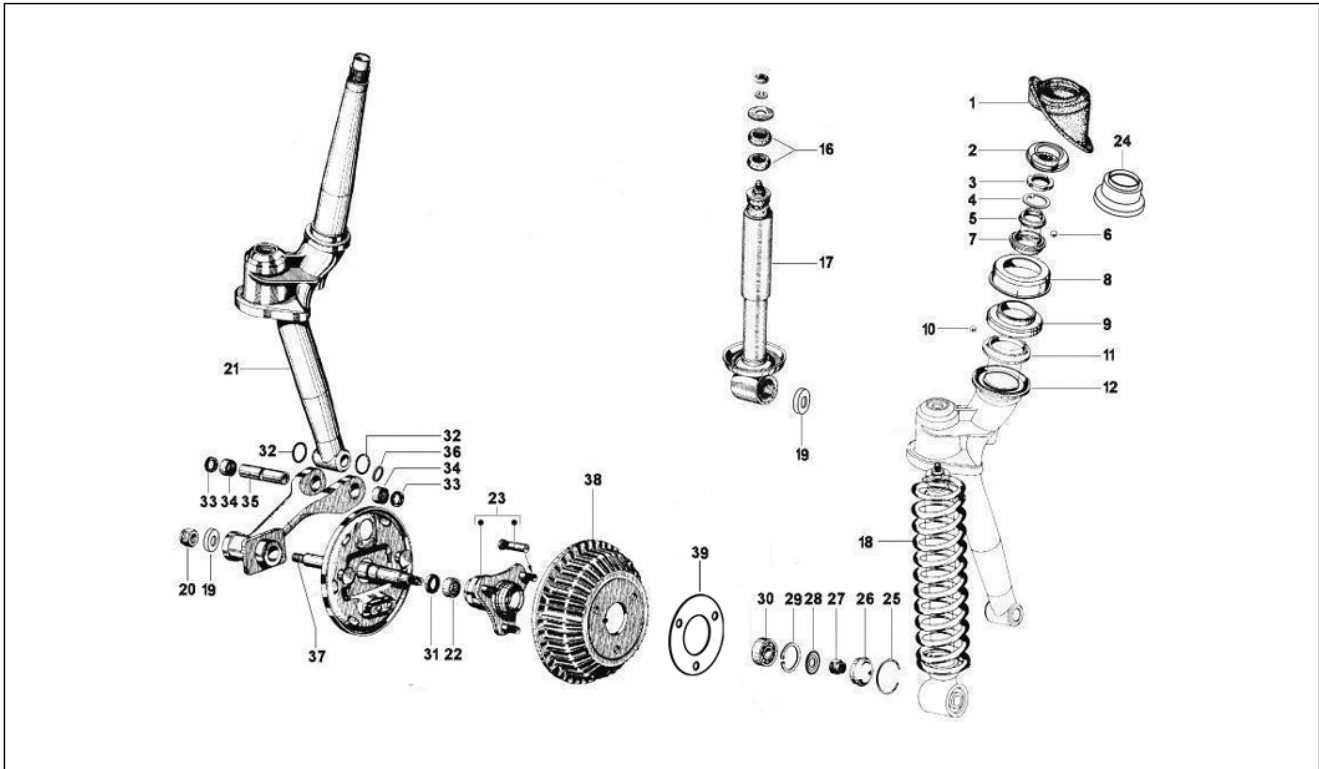

Einheit	Radaufhängungen
Code	04.02
Beschreibung	Gabel/Lenkerleitung - Steuersatz
Inspektion	1

Pos.	Code	Beschreibung	Menge	Varianten
33	008771	Ring	1	
34	107718	Nadellager	1	
35	137235	Lenkradbolzen	1	
36	150579	Gasket ring	1	
37	180433	Vorderradachse	1	
38	1525803	Bremstrommel	1	
39	659522	Unterlegscheibe Abstandhalter Felge	1