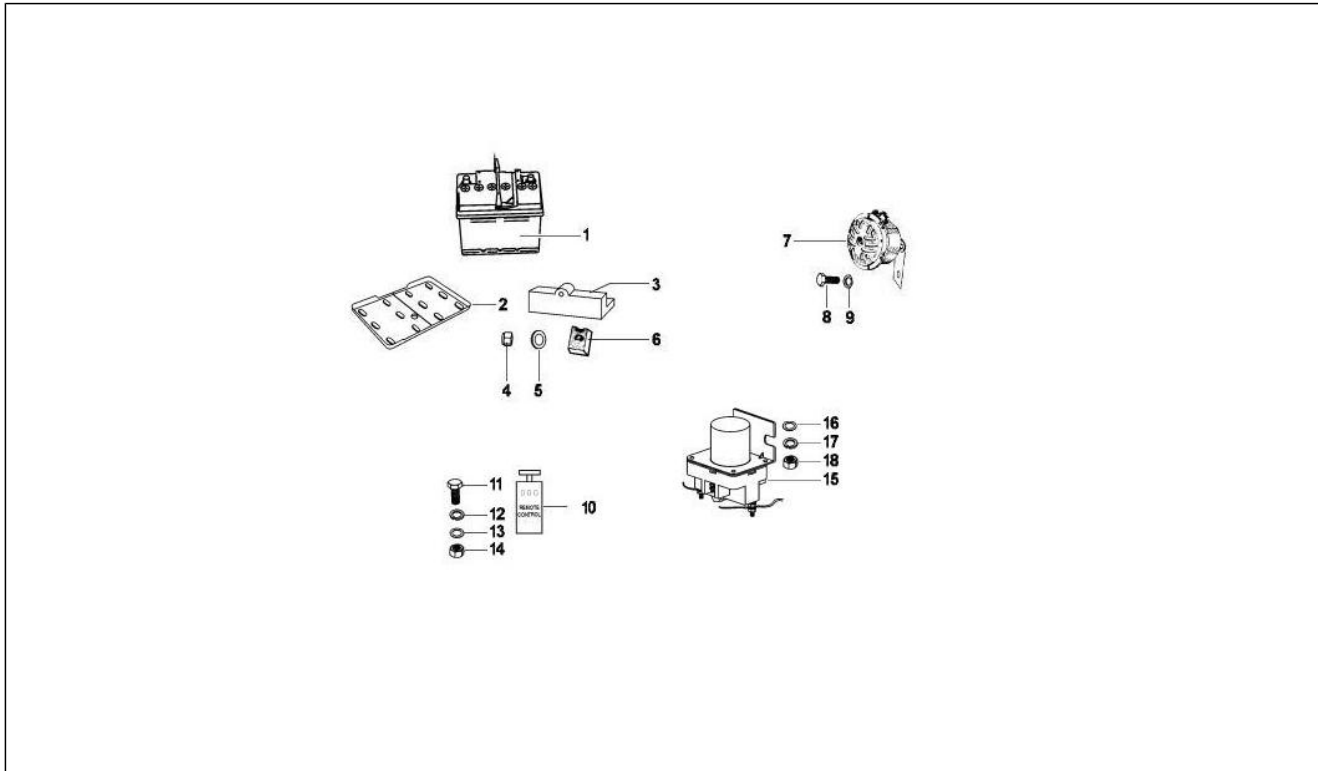

Einheit	Elektrischeanlage
Code	06.05
Beschreibung	Fernschalteren - Batterie - Hupe
Inspektion	1

Pos.	Code	Beschreibung	Menge	Varianten
1	632223	Batterie DIN55mf	1	
2	632214	Schale	1	
3	632674	Winkel	1	
4	002438	Mutter	1	
5	003058	Flachscheibe 15x8,4x1,5	1	
6	632731	Mutter	1	
7	645009	Hupe	1	
8	031116	Sk-Schraube M8x16	1	
9	016408	Sprengscheibe 13,75x8,15x4,5	1	
10	294076	Fernrelais 12V-30A	1	
11	031086	Schraube M6x12	1	
12	016406	Federring 6,4x11,8x1	1	
13	003056	Flachscheibe 6,4x12x1	1	
14	020106	Mutter M6	1	
15	587671	Zündrelais	1	
16	003055	U.scheibe 5,4x10x0,8	2	
17	016405	Federring 8,5x5,1x1,5	2	
18	020105	Mutter	2