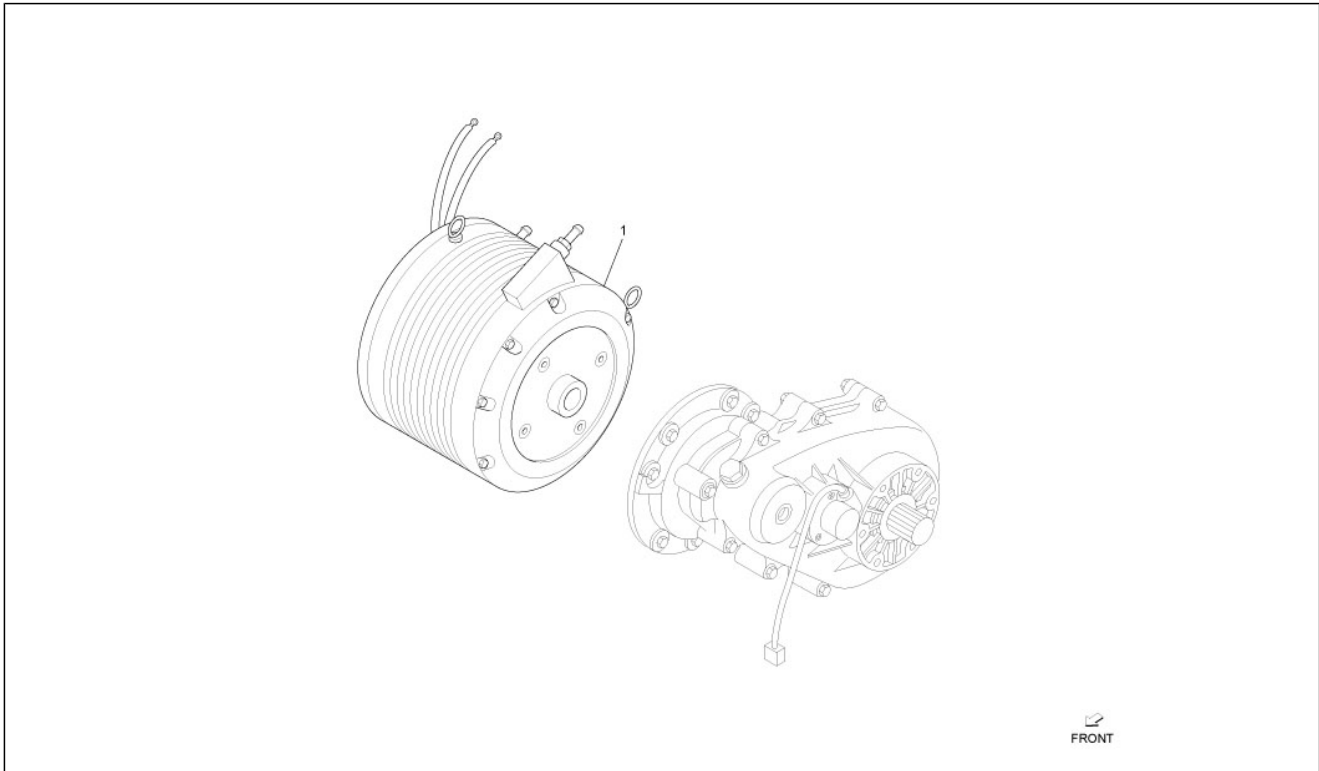

Einheit	Motor
Code	01.03
Beschreibung	Motor, komplett (VME)
Inspektion	1

Pos.	Code	Beschreibung	Menge	Varianten
1	B004635	***MOTOR 9 KW	1