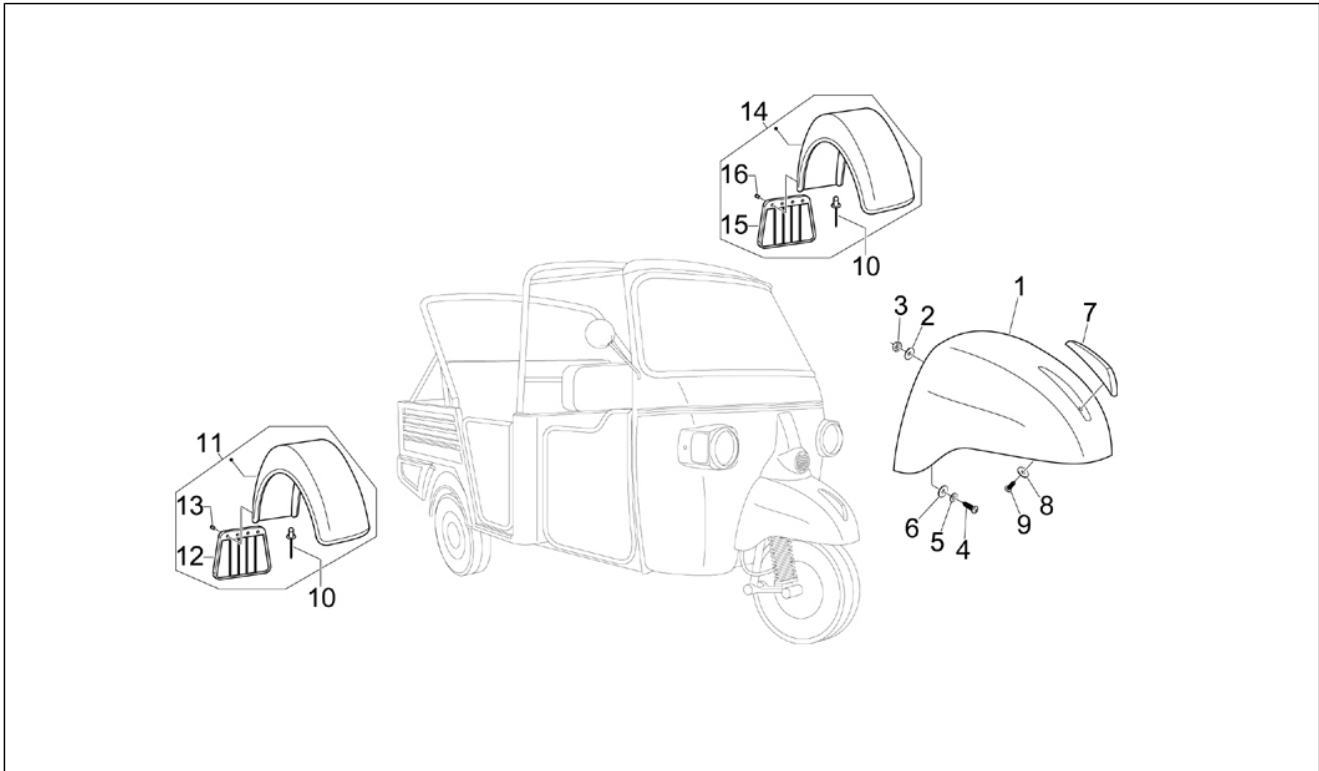

Einheit	Fahrgestell - Plastikformteil - Karosserien
Code	02.33
Beschreibung	Radgehäuse - Radkotflügel
Inspektion	1

Pos.	Code	Beschreibung	Menge	Varianten
1	6584964	Vorderes Schutzblech	1	
1	B004046	Vorderes Schutzblech	1	
2	013880	Flachscheibe 16x6,5x1,5	6	
3	020106	Mutter M6	6	
4	031092	Schraube M6x25	6	
5	078307	Ausgleichscheibe	6	
6	269134	Flachscheibe	6	
7	599677	Kotflügelzierleiste	1	
8	013763	Flachscheibe 4,2x12x1	2	
9	015727	Blechschaube 2,9x9,5	2	
10	244474	Kunststoffniet	8	
11	658881	Kotflügel hinten rechts	1	
11	B004043	Kotflügel hinten rechts	1	
11	B004528	Kotflügel hinten rechts	1	
12	142424	Spritzschutz hinten	1	
13	142425	Knopf	4	
14	B004527	Kotflügel hinten links	1	
14	B004044	Kotflügel hinten links	1	
14	658882	Kotflügel hinten links	1	
15	142424	Spritzschutz hinten	1	
16	142425	Knopf	4