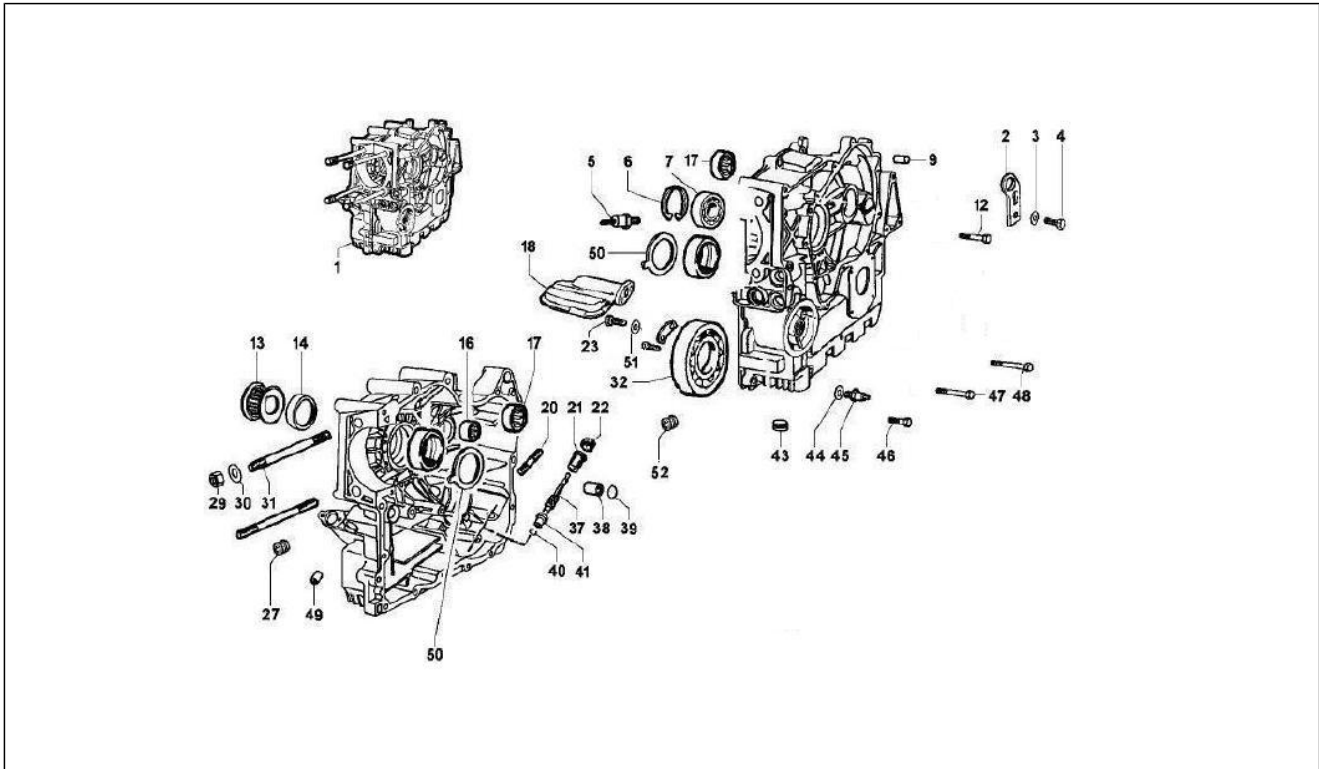

Einheit	Motor
Code	01.05
Beschreibung	Kurbelwellengehäuse
Inspektion	1

Pos.	Code	Beschreibung	Menge	Varianten
43	850526	***Verschluß	1	
44	401787	Dichtung	1	
45	850527	***SCHALTER	1	
46	850530	Sechskantschraube	1	
47	850532	***SCHRAUBE	3	
48	850531	***SCHRAUBE	5	
49	235452	Deckel	1	
50	830416	Unterlegscheibe	2	
51	850533	***U-SCHEIBE	2	
52	850534	***Verschluß	1