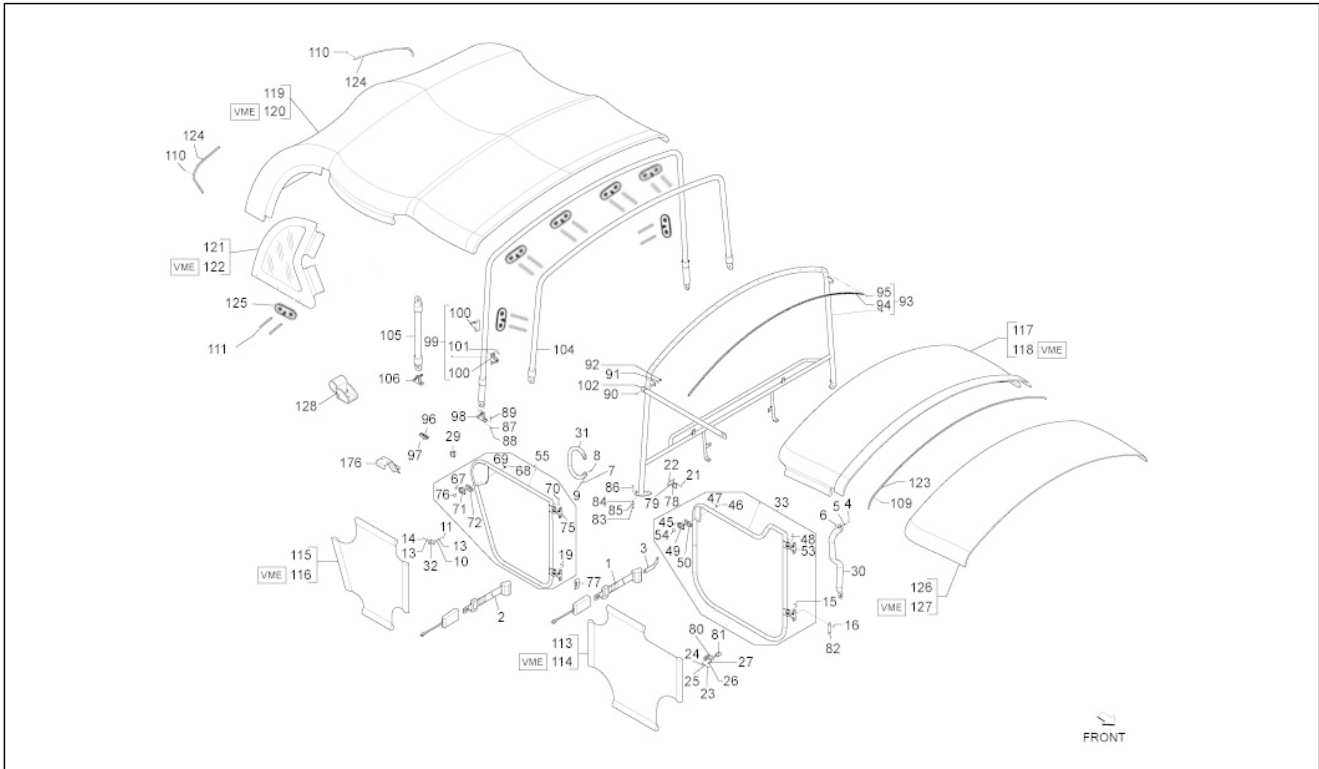

Einheit	Fahrgestell - Plastikformteil - Karosserien
Code	02.11
Beschreibung	Fahrkabine - Türen
Inspektion	1

Pos.	Code	Beschreibung	Menge	Varianten
33	658748	Vordere Tür rechts	1	
45	658848	Schraube TBCEI M6x12	4	
46	658817	TCEI Schraube M6	2	
47	658816	Sprengscheibe	2	
48	008851	Stift	1	
49	658551	Türschloss	1	
50	658735	Halterung Türverriegelung	1	
53	658808	Inneres Element Scharnier vordere Tür	2	
54	658920	Türknauf	1	
55	658749	Hintertür links	1	
55	658750	Tür hinten rechts	1	
67	658848	Schraube TBCEI M6x12	4	
68	658817	TCEI Schraube M6	2	
69	658818	Sprengscheibe	2	
70	008851	Stift	2	
71	658551	Türschloss	1	
72	658735	Halterung Türverriegelung	1	
75	658737	Inneres Element Scharnier hintere Tür	2	
76	658920	Türknauf	1	
77	658822	Befestigungsplättchen hintere Tür	4	
78	658823	Schlossanschlag vordere Tür	2	
79	658824	Verstärkung Platte Schloss	2	
80	658827	Türanschlagplatte an Puffer	4	
81	658828	Puffer Türanschlag	4	
82	658846	Befestigungsplatte vordere Tür	4	
83	015335	Mutter	4	
84	658837	Gewellte Sprengscheibe D15 F8,4 S1,5 - INOX	6	
85	658840	Flachscheibe 8,4x16x1,6	4