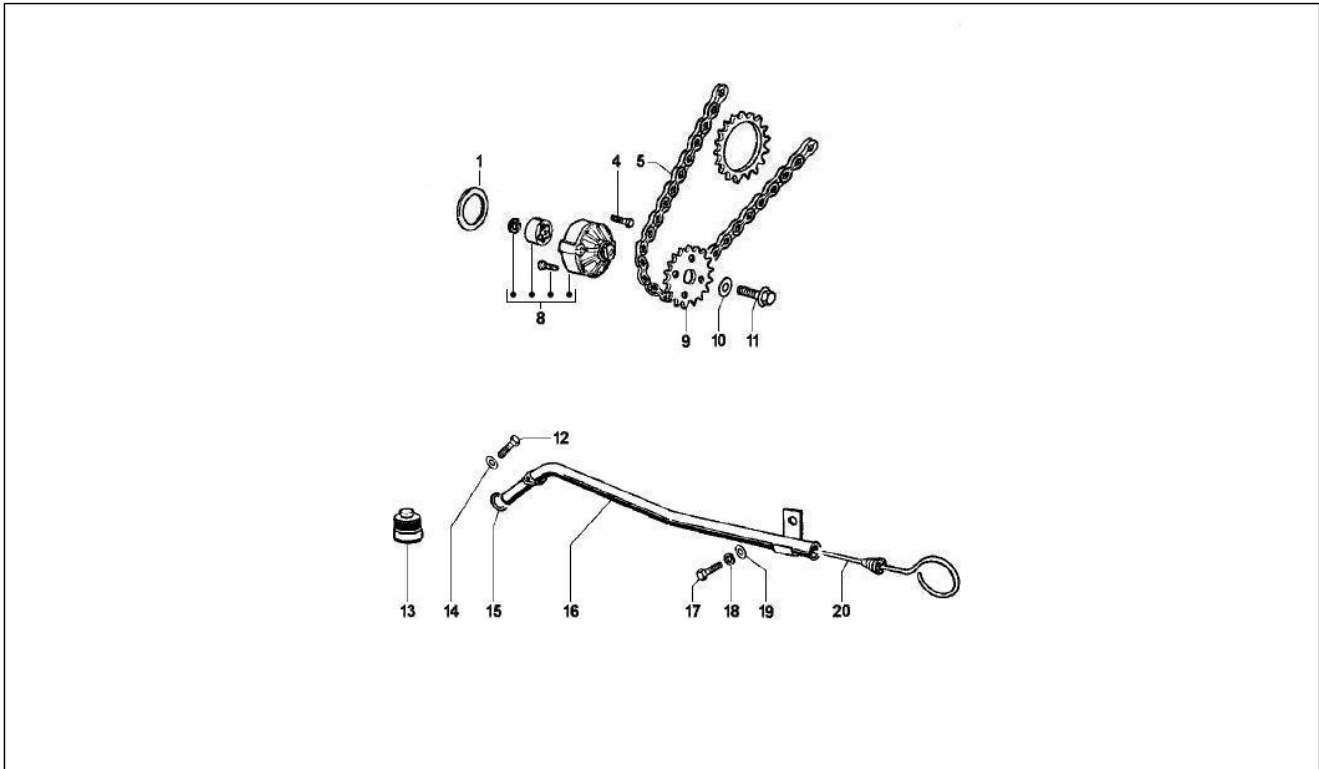

Einheit	Motor
Code	01.18
Beschreibung	Ölpumpe
Inspektion	1

Pos.	Code	Beschreibung	Menge	Varianten
1	850561	O-Ring	1	
4	829593	TE Schr. m. Flansch M5x35	1	
5	829795	Kette	1	
8	850587	Ölpumpe	1	
9	830814	Zahnkranz	1	
10	436695	Tellerfeder Ø6,4xØ20x2	1	
11	833722	TE Schr. m. Flansch M6x14	1	
12	709674	TCEI Schraube M6x20	2	
13	833139	Deckel	1	
14	016406	Federring 6,4x11,8x1	2	
15	850564	O-Ring	1	
16	850565	Leitung	1	
17	031087	Schraube	1	
18	016406	Federring 6,4x11,8x1	1	
19	013880	Flachscheibe 16x6,5x1,5	1	
20	830639	Ölmessstab	1	
20	L1400523	Ölmessstab (Dreiecksgriff)	1