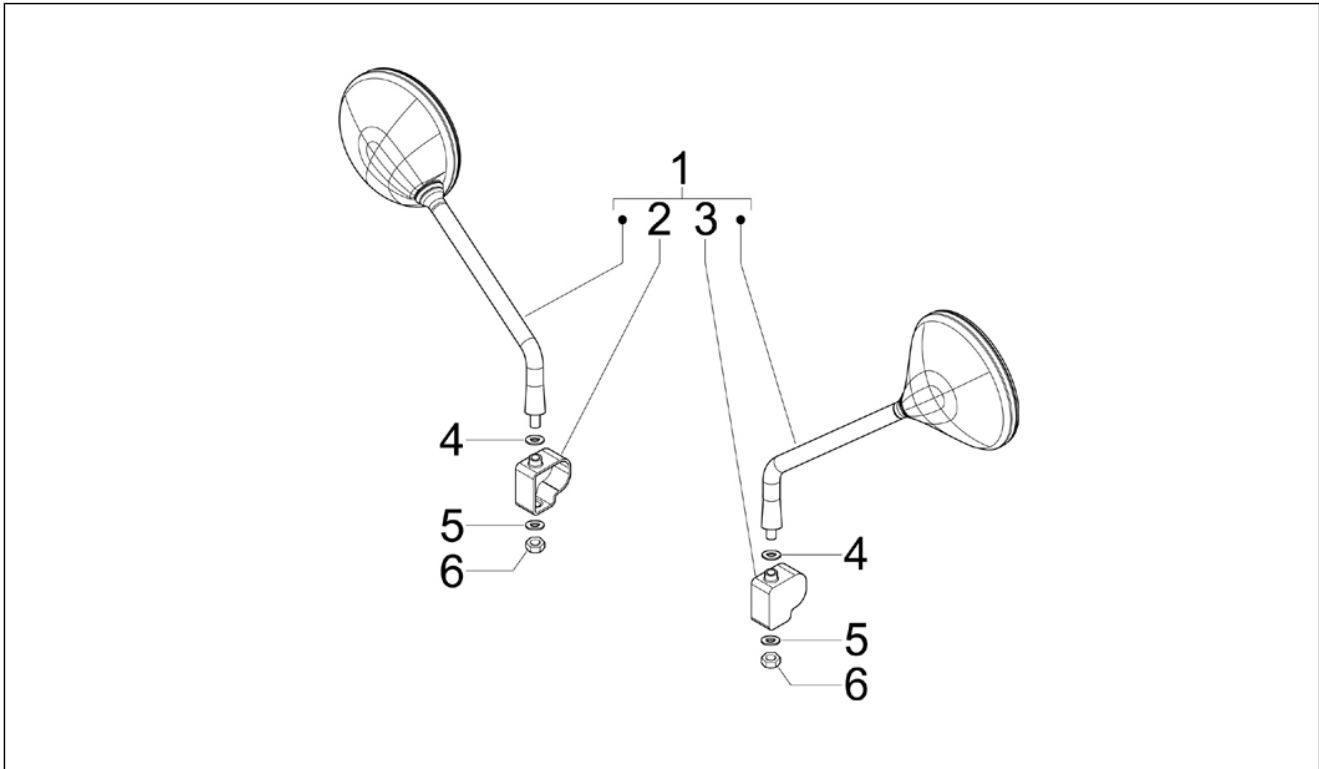

Einheit	Fahrgestell - Plastformteil - Karosserien
Code	02.45
Beschreibung	Rückspiegel/n
Inspektion	1

Pos.	Code	Beschreibung	Menge	Varianten
1	CM073415	Paar Rückspiegel	1	
2	658482	Abdeckung Scharnier Spiegel links	1	
3	658487	Abdeckung Scharnier Spiegel rechts	1	
4	016410	Unterlegscheibe 17,6x11x2,5	2	
5	178790	Flachscheibe	2	
6	020110	Mutter M10 6H	2