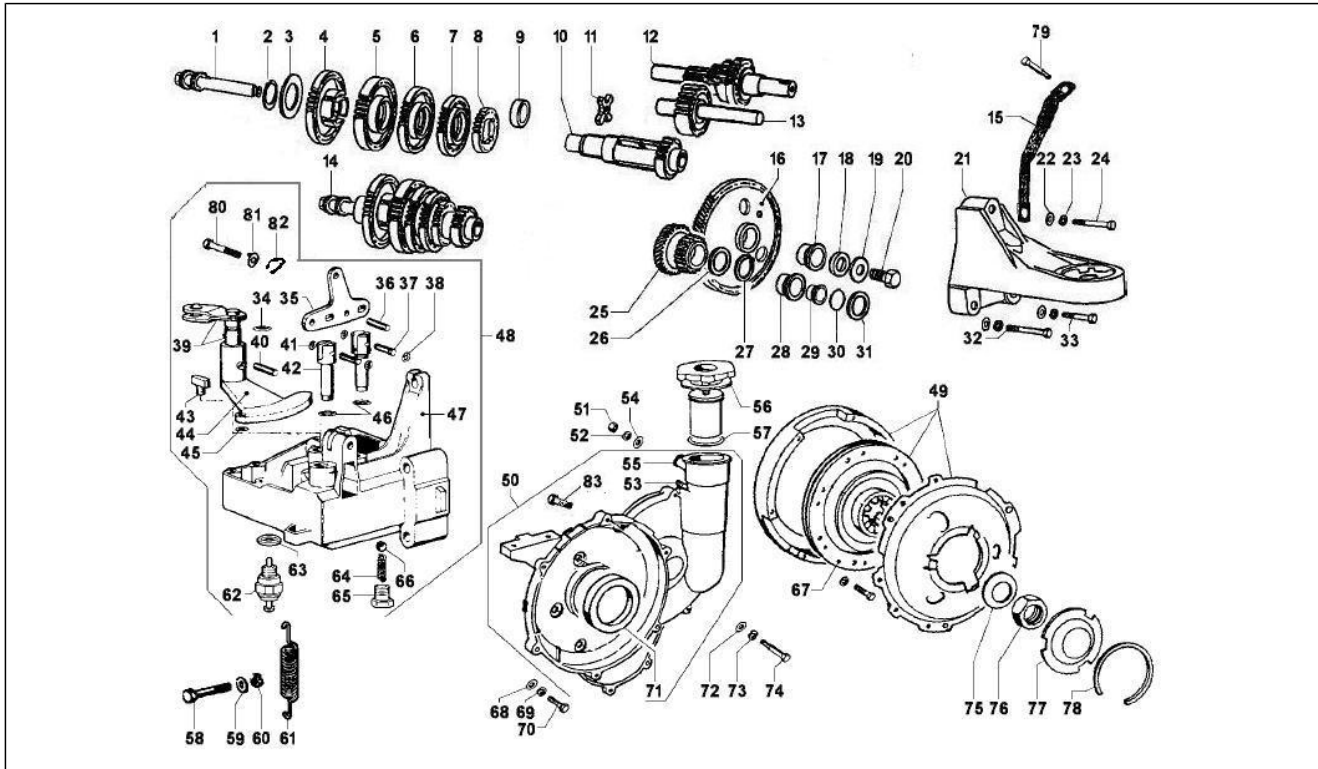

Einheit	Motor
Code	01.31
Beschreibung	Schaltgetriebe
Inspektion	1

Pos.	Code	Beschreibung	Menge	Varianten
22	016408	Sprengscheibe 13,75x8,15x4,5	1	
23	810688	Mutter	1	
24	224368	Schraube	1	
25	4312385	Antriebszahnrad	1	
26	432015	Distanzscheibe 1,50 mm	1	
26	432018	Distanzscheibe 1,65 mm	1	
26	432017	Distanzscheibe 1,60 mm	1	
26	493828	Paßscheibe	1	
26	432013	Distanzscheibe 1,40 mm	1	
26	432014	Distanzscheibe 1,45 mm	1	
26	432020	Distanzscheibe 1,75 mm	1	
26	432009	Distanzscheibe 1,20 mm	1	
26	432019	Distanzscheibe 1,70 mm	1	
26	432016	Distanzscheibe 1,55 mm	1	
26	432012	Distanzscheibe 1,35 mm	1	
26	432010	Distanzscheibe 1,25 mm	1	
26	493826	Paßscheibe	1	
26	432011	Distanzscheibe 1,30 mm	1	
26	493827	Paßscheibe	1	
28	431241	Filter	1	
29	431236	Buchse	1	
30	431155	O-Ring	1	
31	431239	Dichtring	1	
32	850548	***SCHRAUBE	1	
33	850530	Sechskantschraube	1	
34	224202	O-Ring 8,73x1,78-viton	1	
35	238758	Hebel	1	
36	235585	Bolzen	1