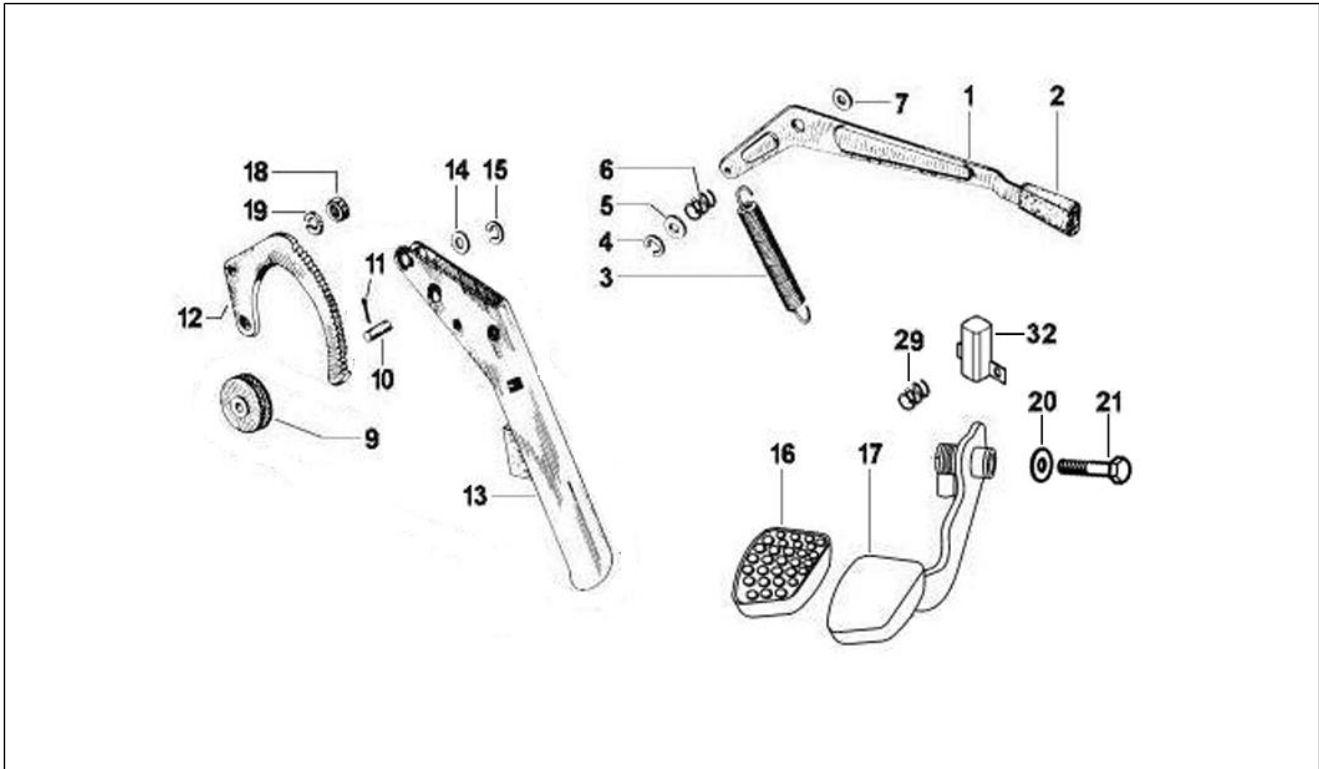

Einheit	Bremsanlage - Bowdenzüge
Code	05.05
Beschreibung	Steuerpedal - Hebeln
Inspektion	1

Pos.	Code	Beschreibung	Menge	Varianten
1	605324	Betätigungshebel Rückwärtsgang	1	
2	117271	Griff	1	
3	632745	Rückholfeder Starterhebel	1	
4	005969	Sprengring	1	
5	006173	Unterlegscheibe	1	
6	108785	Feder	1	
7	108788	Abstandhalter	1	
9	567898	Riemenscheibe für Bremskabel	1	
10	567899	Bremshebelbolzen	1	
11	567920	Splint	1	
12	567897	Zahnbogen	1	
13	567746	Hebel Feststellbremse	1	
14	013812	Unterlegscheibe	3	
15	006411	Seegerring D11	3	
16	567461	Anschlagpuffer	1	
17	661888	Bremspedal	1	
18	020108	Mutter M8x6,5	8	
19	016408	Sprengscheibe 13,75x8,15x4,5	10	
20	016408	Sprengscheibe 13,75x8,15x4,5	3	
21	030078	Schraube	3	
29	616547	Rückholfeder bremspedal	1	
32	567498	Bremslichtschalter	1