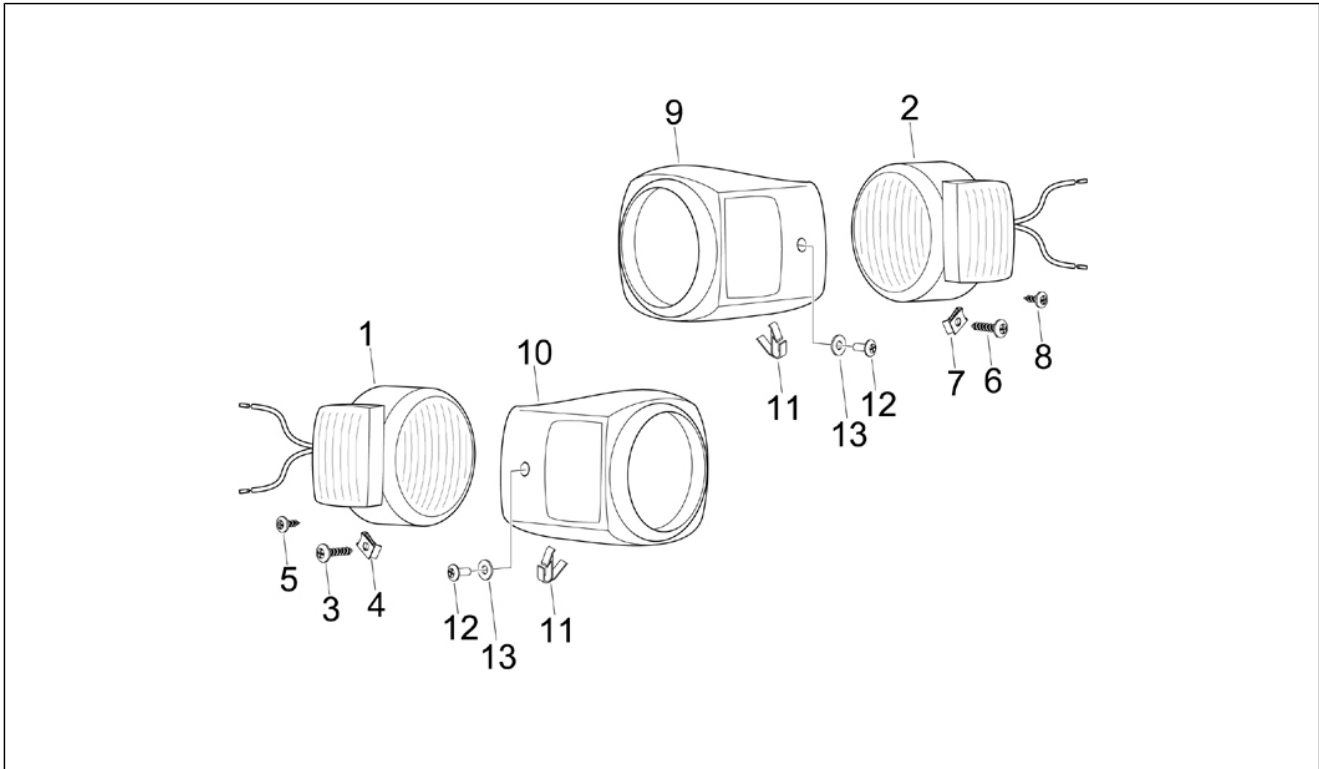

Einheit	Elektrischeanlage
Code	06.03
Beschreibung	Vorderleuchten - Blinkleuchten
Inspektion	1

Pos.	Code	Beschreibung	Menge	Varianten
1	661970	***SCHEINWERFER RECHTS	1	
2	661969	***SCHEINWERFER LINKS	1	
3	008455	Schraube	1	
4	008080	Platte	1	
5	015900	Blechschaube	3	
6	008455	Schraube	1	
7	008080	Platte	1	
8	015900	Blechschaube	3	
9	658500	***SUPPORT HEADLAMP L.H.	1	
10	658501	***SUPPORT HEADLAMP R.H.	1	
11	658810	Kleine Feder	4	
12	658918	Selbstschneidende Schraube TCCIC 4,2x13	2	
13	658919	Flachscheibe	2