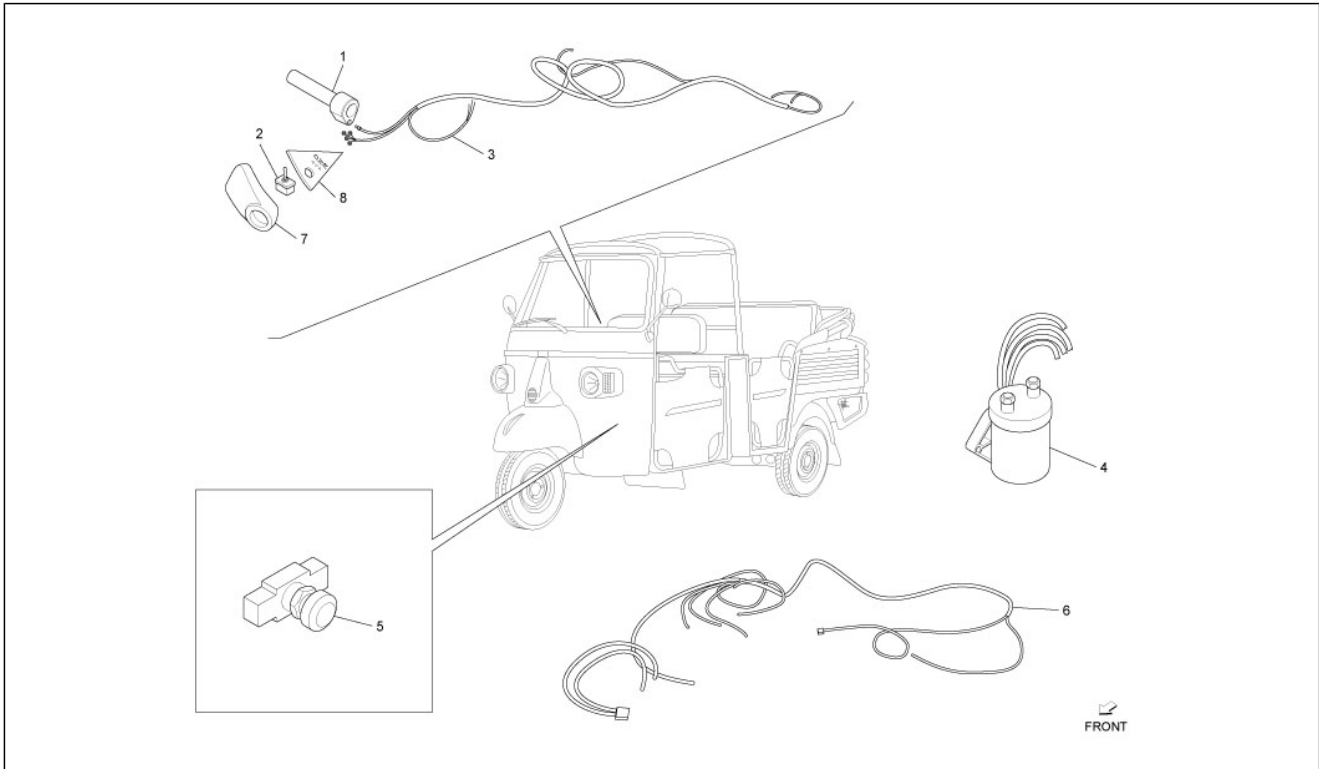

Einheit	Elektrischeanlage
Code	06.02
Beschreibung	Wechselschalter - Umschalter - Druckschalter - Schalter (VME)
Inspektion	1

Pos.	Code	Beschreibung	Menge	Varianten
1	B004641	***ACCELERATOR GRIP	1	
2	837152	***SCHALTER	1	
3	837151	***Anschlußbelegung	1	
4	B004640	***Fernschalter	1	
5	B004642	***NOTSCHALTER	1	
6	837150	***NETZKABEL	1	
7	837153	***Abdeckung	1	
8	837156	***PLAKETTE	1