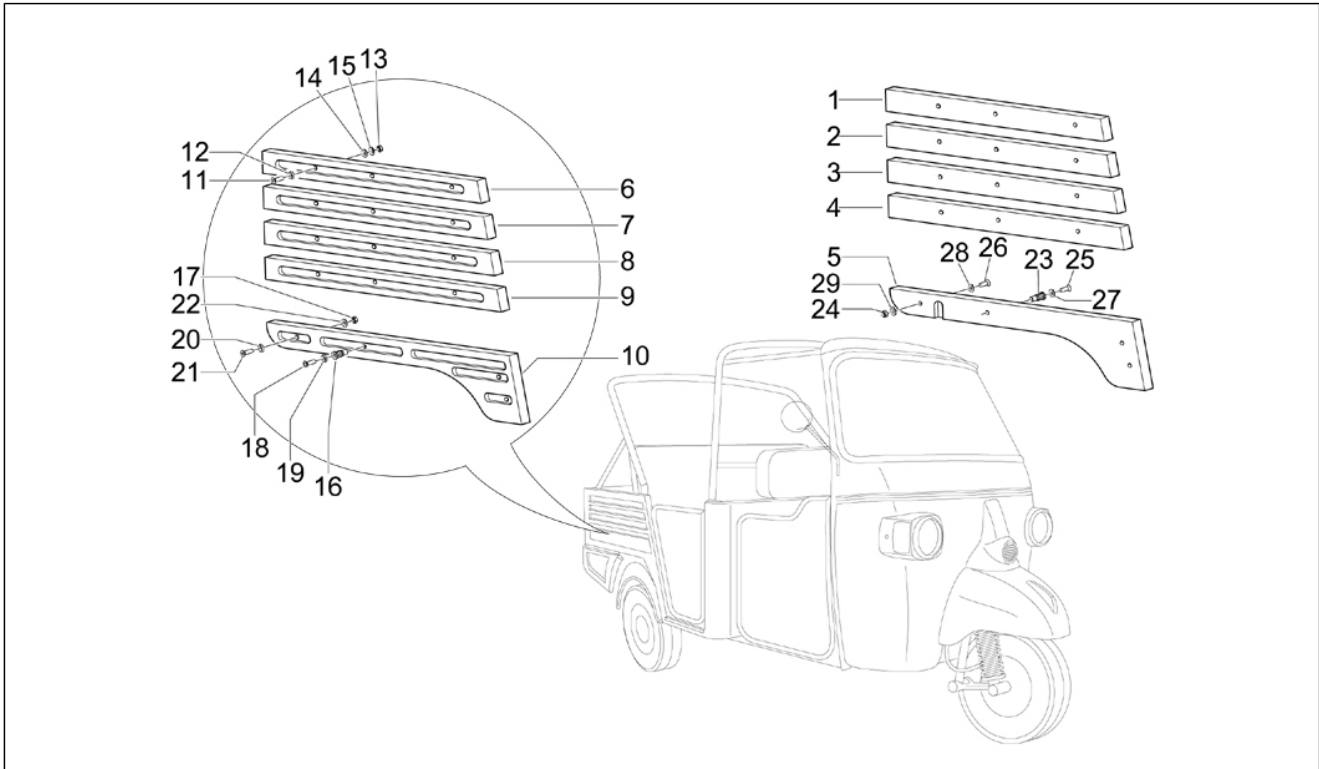

Einheit	Fahrgestell - Plastikformteil - Karosserien
Code	02.32
Beschreibung	Seitenabdeckung - Spoiler
Inspektion	1

Pos.	Code	Beschreibung	Menge	Varianten
29	658783	***U-SCHEIBE	2	
30	658777	***SCHRAUBE M4	3	
31	658780	***U-SCHEIBE	3	
32	658782	***MUTTER DIN 986 M4	3	
33	658783	***U-SCHEIBE	3	
34	658931	***U-SCHEIBE	3