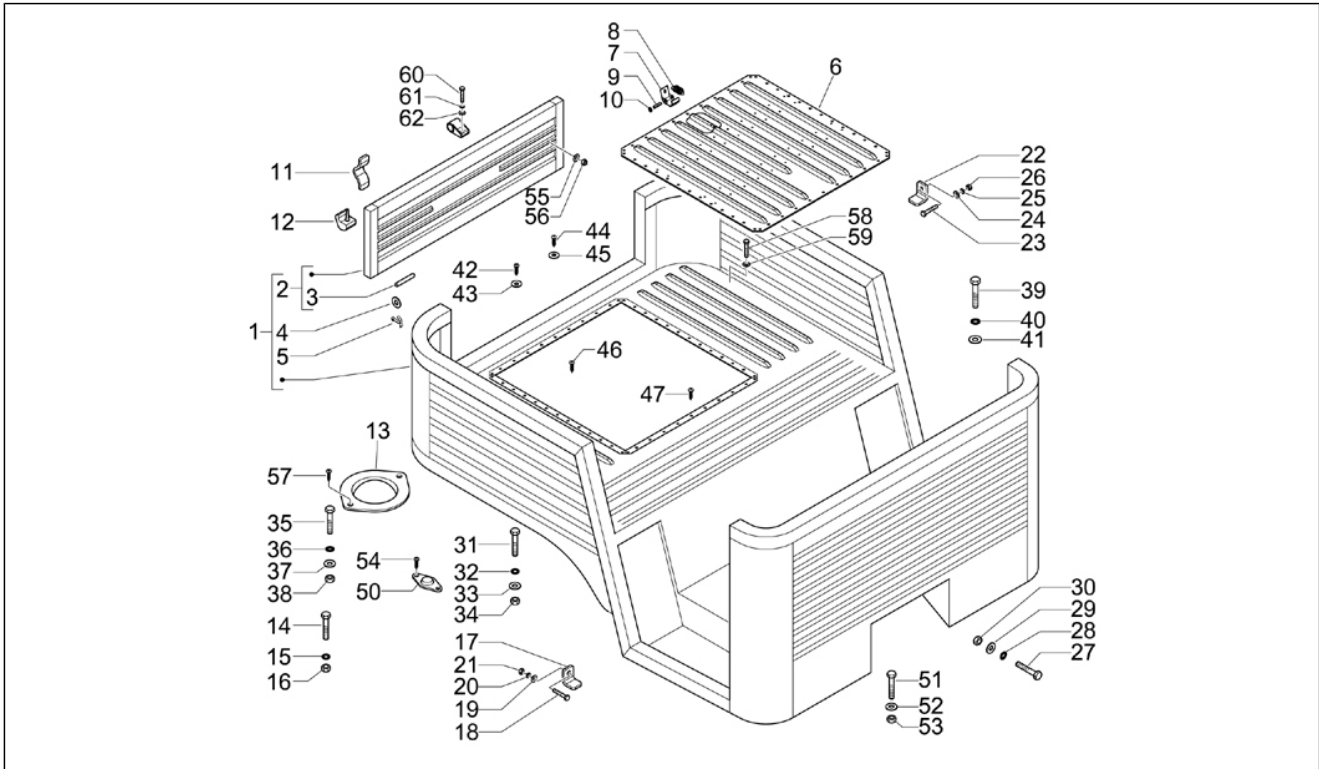

Einheit	Fahrgestell - Plastformteil - Karosserien
Code	02.17
Beschreibung	Offene Ladefläche - Ladeklappen
Inspektion	1

Pos.	Code	Beschreibung	Menge	Varianten
29	003055	U.scheibe 5,4x10x0,8	4	
30	020105	Mutter	4	
31	031119	Sechskantschraube M8x22	2	
32	016408	Sprengscheibe 13,75x8,15x4,5	2	
33	003058	Flachscheibe 15x8,4x1,5	2	
34	020108	Mutter M8x6,5	2	
35	031089	Sechskantschraube M6x18	2	
36	016406	Federring 6,4x11,8x1	2	
37	003056	Flachscheibe 6,4x12x1	2	
38	020106	Mutter M6	2	
39	031089	Sechskantschraube M6x18	2	
40	016406	Federring 6,4x11,8x1	2	
41	003056	Flachscheibe 6,4x12x1	4	
42	008265	Schraube	2	
43	016603	Unterlegscheibe	2	
44	008432	Schraube M3,5x9,5	4	
45	003055	U.scheibe 5,4x10x0,8	4	
46	008432	Schraube M3,5x9,5	6	
47	015911	Blechschaube 4,2x16	12	
48	567943	Verschluss vorne rechts	1	
49	567944	Verschluss vorne links	1	
50	632576	Deckel	1	
51	658857	***SCHRAUBE	1	
52	658850	***U-SCHEIBE	1	
53	658858	***MUTTER	1	
54	658862	***SCHRAUBE	1	
54	658861	***SCHRAUBE	1	
55	658853	***U-SCHEIBE	1