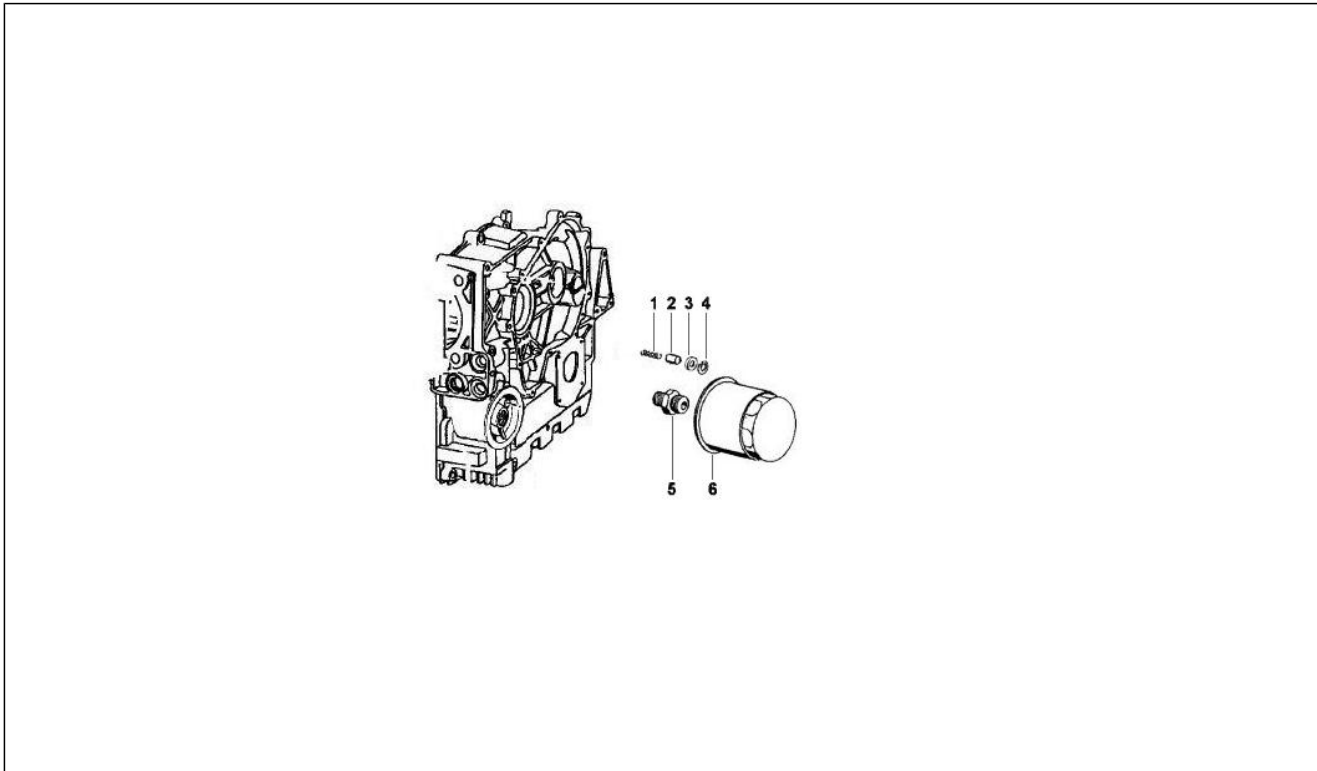

Einheit	Motor
Code	01.23
Beschreibung	Schwungraddeckel - Ölfilter
Inspektion	1

Pos.	Code	Beschreibung	Menge	Varianten
1	133147	Ventilfeder	1	
2	224652	Regelventil	1	
4	493840	Unterlegscheibe	1	
5	129104	Anschluss	1	
6	830424	Ölfiltereinsatz	1