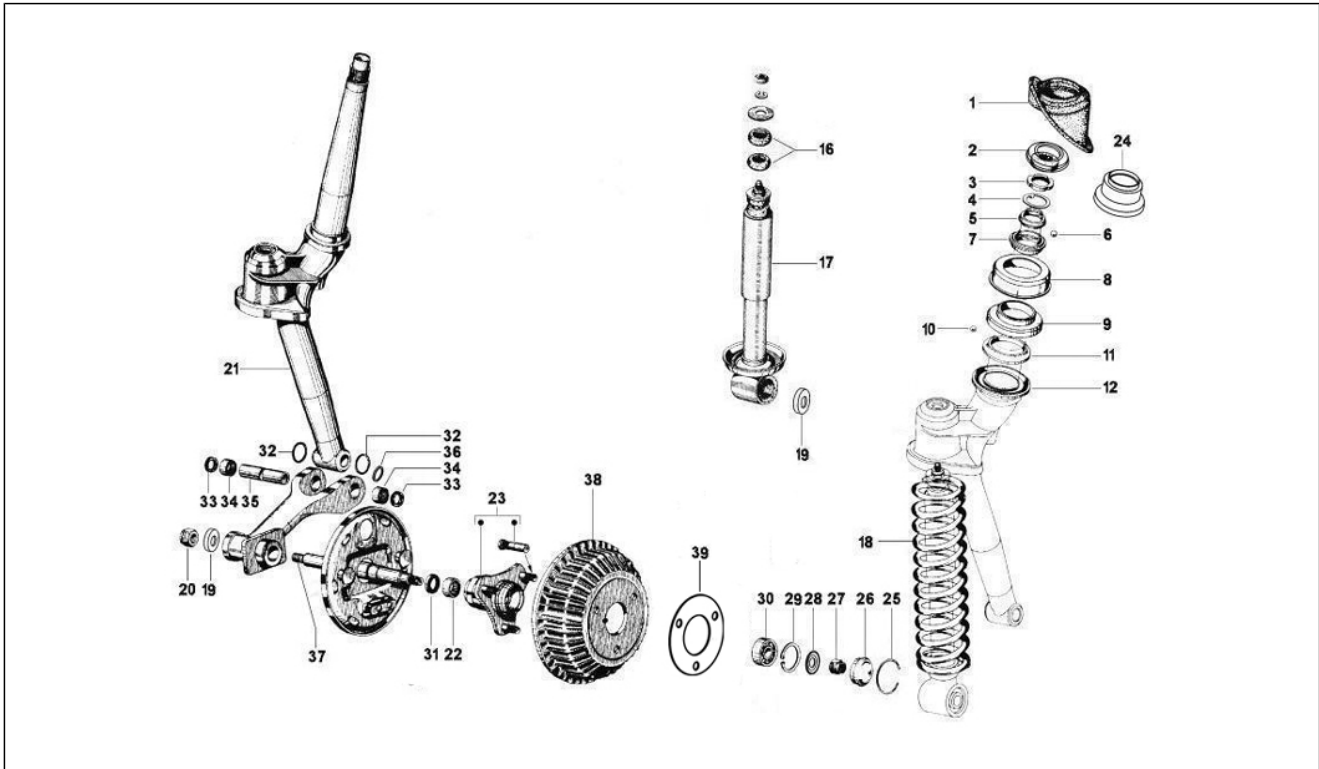

Einheit	Radaufhängungen
Code	04.02
Beschreibung	Gabel/Lenkerleitung - Steuersatz
Inspektion	1

Pos.	Code	Beschreibung	Menge	Varianten
1	109265	Spritzschutz	1	
2	604759	Schutz	1	
3	108874	Nutmutter	1	
4	108873	Unterlegscheibe	1	
5	567991	Gewinding Sitz Lenkradhalterung	1	
6	014246	Kugel	30	
7	567990	Lagerschale	1	
8	109064	Staubschutz	1	
9	567992	Anlaufscheibe	1	
10	006380	Kugel	28	
11	567993	Innere Lagerschale unteres Lenklager	1	
12	109066	Unterlegscheibe	1	
17	569246	Vorderer Stoßdämpfer	1	
18	661954	Feder	1	
19	087067	Unterlegscheibe	1	
20	006844	Mutter M14x1,5	1	
21	661829	Lenkrohr	1	
22	125289	Rollenlager	1	
23	567475	VORDERRADNABE KOMPL.	1	
24	604758	Schutz	1	
25	107870	Sprengring	1	
26	107871	Kappe	1	
27	074521	Mutter	1	
28	180431	Federteller	1	
29	567473	Sprengring	1	
30	030209	Kugellager	1	
31	136434	Gasket ring	1	
32	006733	Dichtung	1