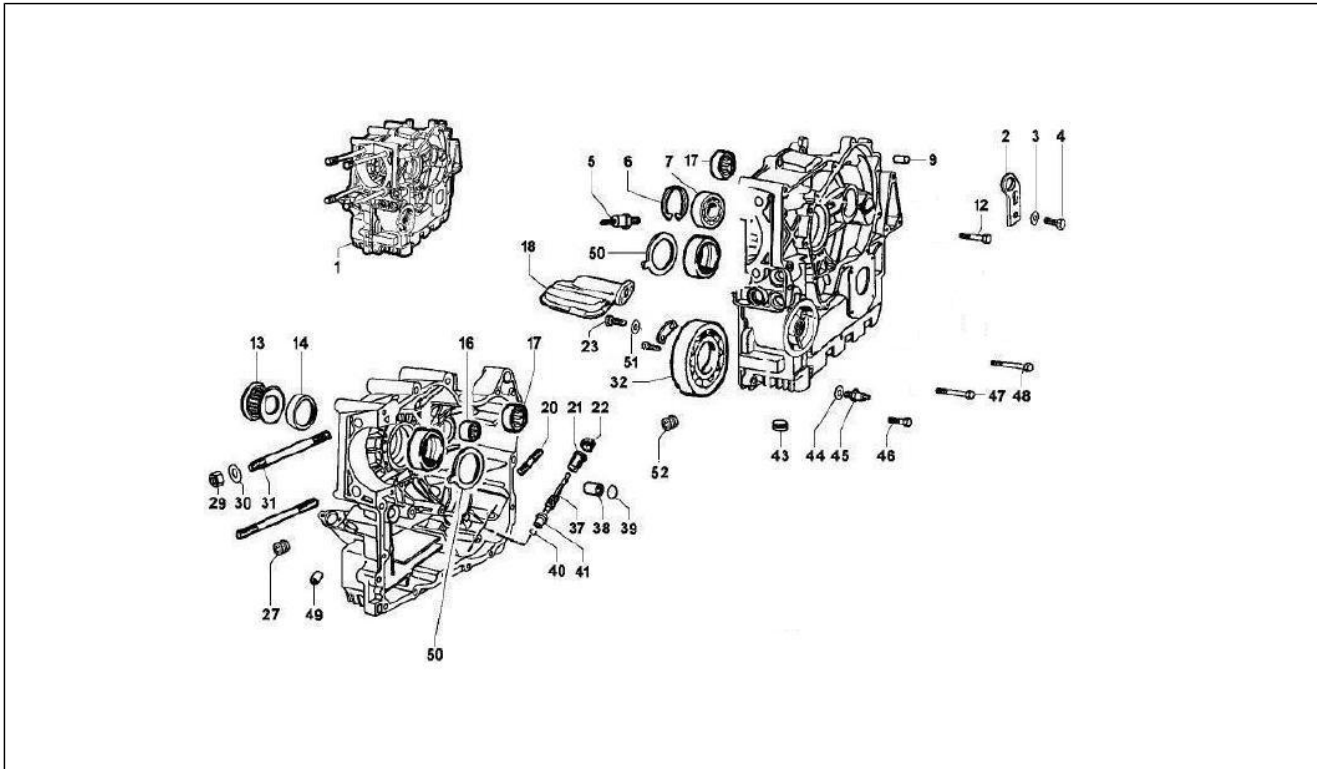

Einheit	Motor
Code	01.05
Beschreibung	Kurbelwellengehäuse
Inspektion	1

Pos.	Code	Beschreibung	Menge	Varianten
1	850585	Gehäuse (4 Gänge)	1	
2	239817	Bügel	1	
3	016410	Unterlegscheibe 17,6x11x2,5	1	
4	031159	Schraube m10x35 if Efel	1	
5	224087	K³hlventil	1	
6	006662	Sprengring	1	
7	830413	Lager	1	
9	169555	Feststellschraube	2	
12	850529	***SCHRAUBE	6	
13	826550	Ritzel	1	
14	169360	Ring	1	
16	850525	***Rollenlagerkafig	1	
17	826564	Rollenlagerkafig	2	
18	831005	Leitung	1	
20	169550	Stiftschraube	1	
21	223249	Buchse	1	
22	224429	Ring	1	
23	709099	TCEI Schraube M6x16	1	
27	850534	***Verschluß	1	
29	221164	Mutter	1	
30	166737	Unterlegscheibe	1	
31	830767	Stiftschraube	1	
32	826566	Lager	2	
37	224019	Ritzel	1	
38	168409	Feststellschraube	1	
39	829739	O-Ring	1	
40	006409	Ring	1	
41	235341	Buchse	1