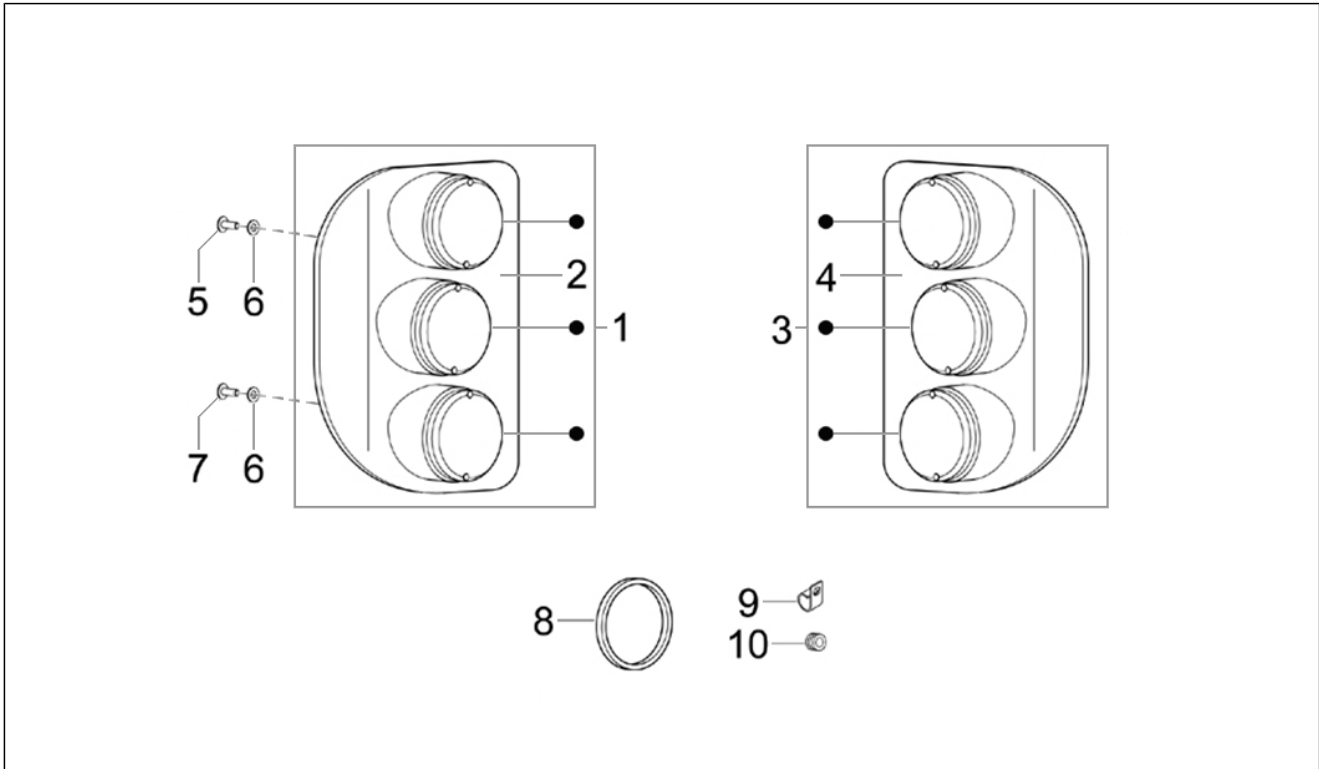

Einheit	Elektrischeanlage
Code	06.04
Beschreibung	Hinterleuchten - Blinkleuchten
Inspektion	1

Pos.	Code	Beschreibung	Menge	Varianten
1	B002274	Heckscheinwerfer LI komplett	1	
1	661975	Heckscheinwerfer LI komplett	1	
2	B002273	Halterung Rücklichter	1	
2	661974	Halterung Rücklichter	1	
3	B002275	Heckscheinwerfer RE komplett	1	
3	661976	Heckscheinwerfer RE komplett	1	
4	661974	Halterung Rücklichter	1	
4	B002273	Halterung Rücklichter	1	
5	015900	Blechschaube	4	
6	003055	U.scheibe 5,4x10x0,8	8	
7	015911	Blechschaube 4,2x16	4	
8	632313	Puffer für Scheinwerfer	1	
9	605450	Anschlussplatte Heckscheinwerfer	4	
10	632671	Kabelführung	2