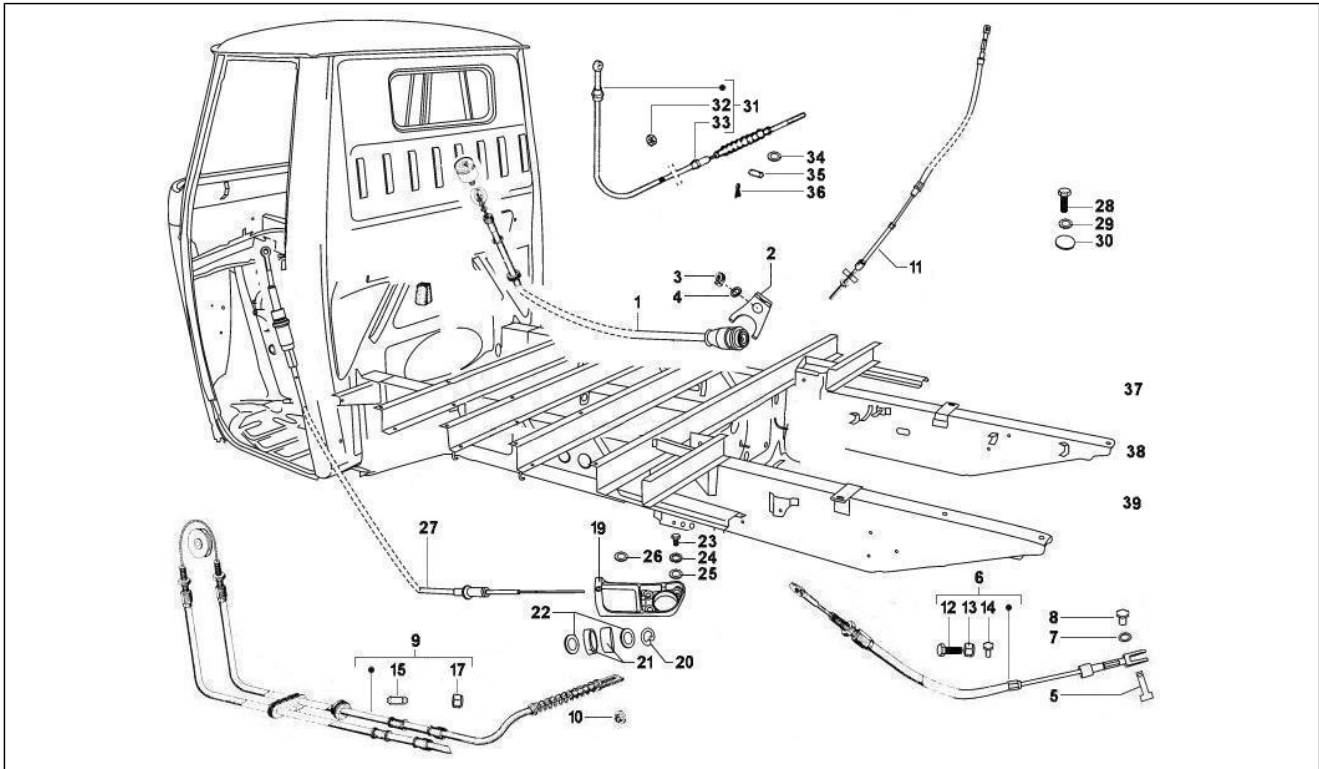

Einheit	Bremsanlage - Bowdenzüge
Code	05.03
Beschreibung	Bowdenzügen
Inspektion	1

Pos.	Code	Beschreibung	Menge	Varianten
1	661769	Tachowelle	1	
2	569697	Bügel	1	
3	020106	Mutter M6	1	
4	016406	Federring 6,4x11,8x1	1	
5	227810	Bolzen	1	
6	661767	Seilzug Rückwärtsgang	1	
7	003055	U.scheibe 5,4x10x0,8	1	
8	604717	Griff	1	
9	567719	CABLE, AND BRAKE CONTROL ASSLY	1	
10	604502	Deckel	1	
11	658762	KUPPLUNGSZUG KOMPLETT	1	
12	090527	Schraube	1	
13	020105	Mutter	2	
14	119278	Endkopf	1	
17	020208	Mutter M8	4	
19	568991	Befestigung schaltgestänge	1	
20	005970	Ring	1	
21	197100	Puffer	1	
22	197101	Unterlegscheibe	1	
23	031092	Schraube M6x25	3	
24	016406	Federring 6,4x11,8x1	3	
25	003056	Flachscheibe 6,4x12x1	3	
26	005970	Ring	1	
27	661768	SCHALTZUG	1	
28	198662	Schraubbolzen	1	
29	003056	Flachscheibe 6,4x12x1	1	
30	221280	Scheibe	1	
31	661765	Gaszug (L=3705 mm)	1