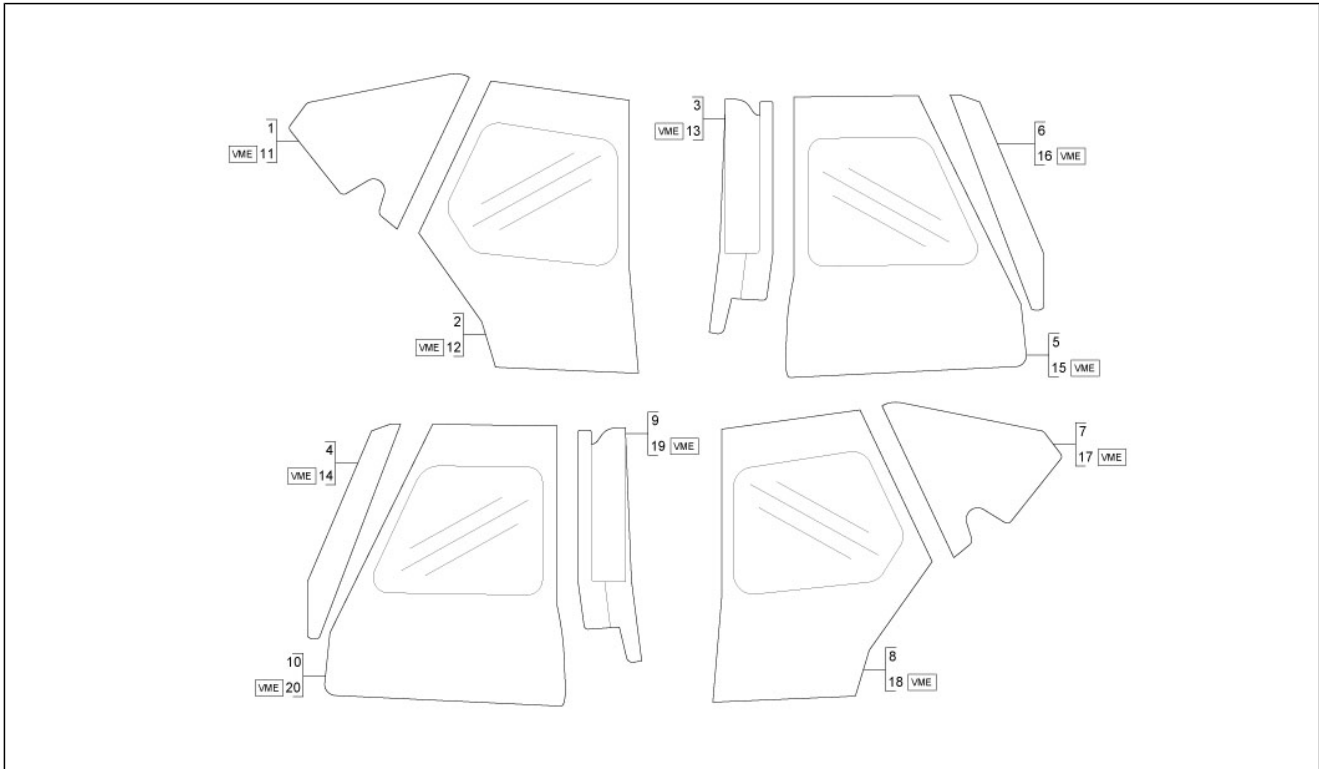

Einheit	Fahrgestell - Plastformteil - Karosserien
Code	02.12
Beschreibung	Kabinenbauteile
Inspektion	1

Pos.	Code	Beschreibung	Menge	Varianten
1	B004512	Regenschutz hintere Tür rechts	1	
2	B004484	Regenabdeckung hintere Tür rechts	1	
3	B004511	Regenschutz Verbindung Türen rechts	1	
4	B004509	Regenschutz Säule vordere Tür links	1	
5	B004482	Regenabdeckung vordere Tür rechts	1	
6	B004508	Regenschutz Säule vordere Tür rechts	1	
7	B004513	Regenschutz hintere Tür links	1	
8	B004485	Regenabdeckung hintere Tür links	1	
9	B004510	Regenschutz Verbindung Türen links	1	
10	B004483	Regenabdeckung vordere Tür links	1	
11	B004848	***Dachbekleidung Rechts	1	
12	B004842	Regenabdeckung hintere Tür rechts	1	
13	B004847	Regenschutz Verbindung Türen rechts	1	
14	B004845	Regenschutz Säule vordere Tür links	1	
15	B004840	Regenabdeckung vordere Tür rechts	1	
16	B004844	Regenschutz Säule vordere Tür rechts	1	
17	B004849	***Dachbekleidung Links	1	
18	B004843	***ABDECKUNG LINKS	1	
19	B004846	Regenschutz Verbindung Türen links	1	
20	B004841	Regenabdeckung vordere Tür links	1