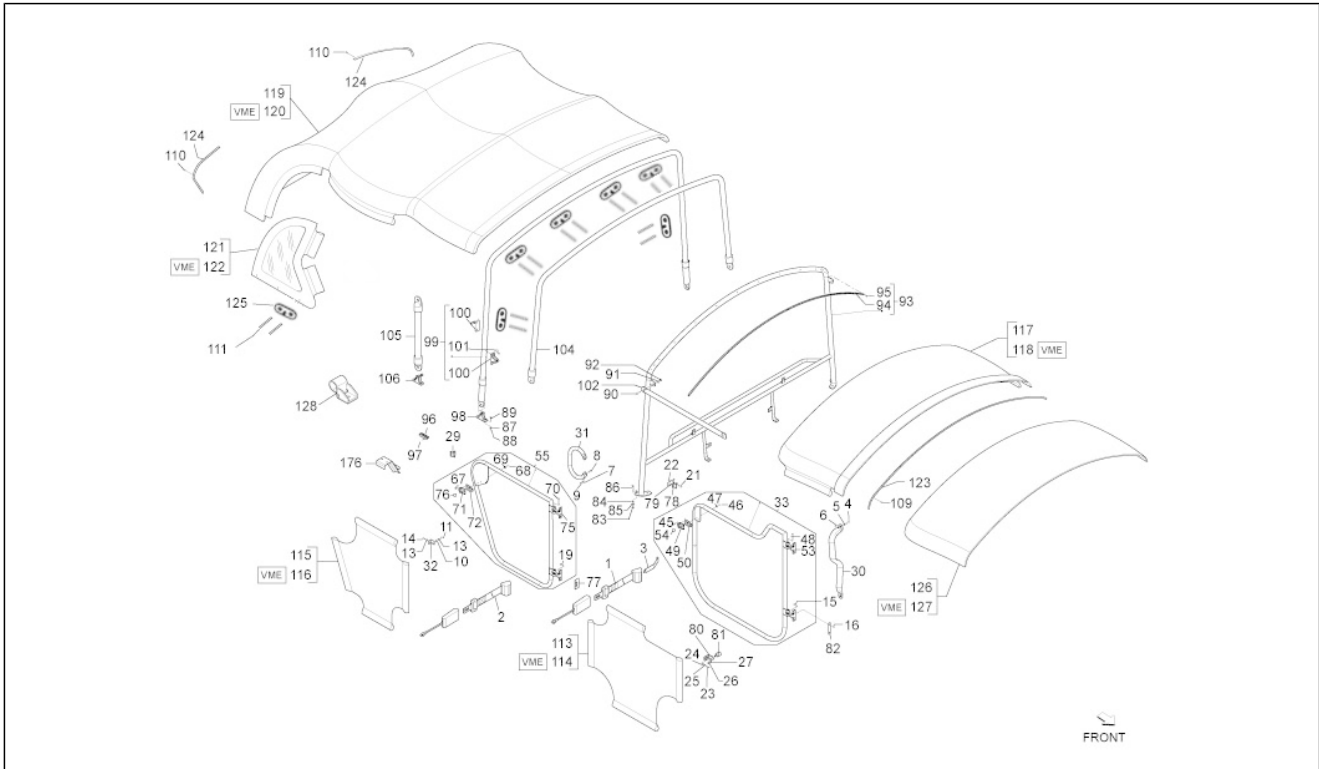

Einheit	Fahrgestell - Plastikformteil - Karosserien
Code	02.11
Beschreibung	Fahrkabine - Türen
Inspektion	1

Pos.	Code	Beschreibung	Menge	Varianten
1	658463	Kit Sicherheitsgurt vorne	1	
2	658464	Kit Sicherheitsgurt hinten	1	
3	658465	Haltebügel Aufrollvorrichtung	1	
4	658839	Schraube TBCEI M8x35	4	
5	658840	Flachscheibe 8,4x16x1,6	4	
6	658842	selbstsp. Mutter M8	4	
7	003056	Flachscheibe 6,4x12x1	4	
8	658826	Schraube TCCEI M6x16	4	
9	709116	Mutter	4	
10	623162	Distanzscheibe	2	
11	658721	Schraube TBCEI M6x16	2	
13	658830	Gebogene Sprengscheibe 6x12	4	
14	658848	Schraube TBCEI M6x12	6	
15	658819	Schraube TCCEI M5x16	4	
16	658820	Hutmutter selbstsichernd mit Kappe	4	
19	658826	Schraube TCCEI M6x16	4	
21	658848	Schraube TBCEI M6x12	4	
22	709116	Mutter	4	
23	658721	Schraube TBCEI M6x16	4	
24	658722	Flachscheibe 6,4x12x1,6	4	
25	658830	Gebogene Sprengscheibe 6x12	4	
26	658829	Sechskantmutter M6	4	
27	658830	Gebogene Sprengscheibe 6x12	4	
29	658539	Anschlagplatte Verschluss hintere Tür	2	
30	658550	Griff vorne	2	
31	658728	Griff hinten	2	
32	658733	Befestigungsplatte Türanschlag	2	
33	658746	Vordere Tür links	1