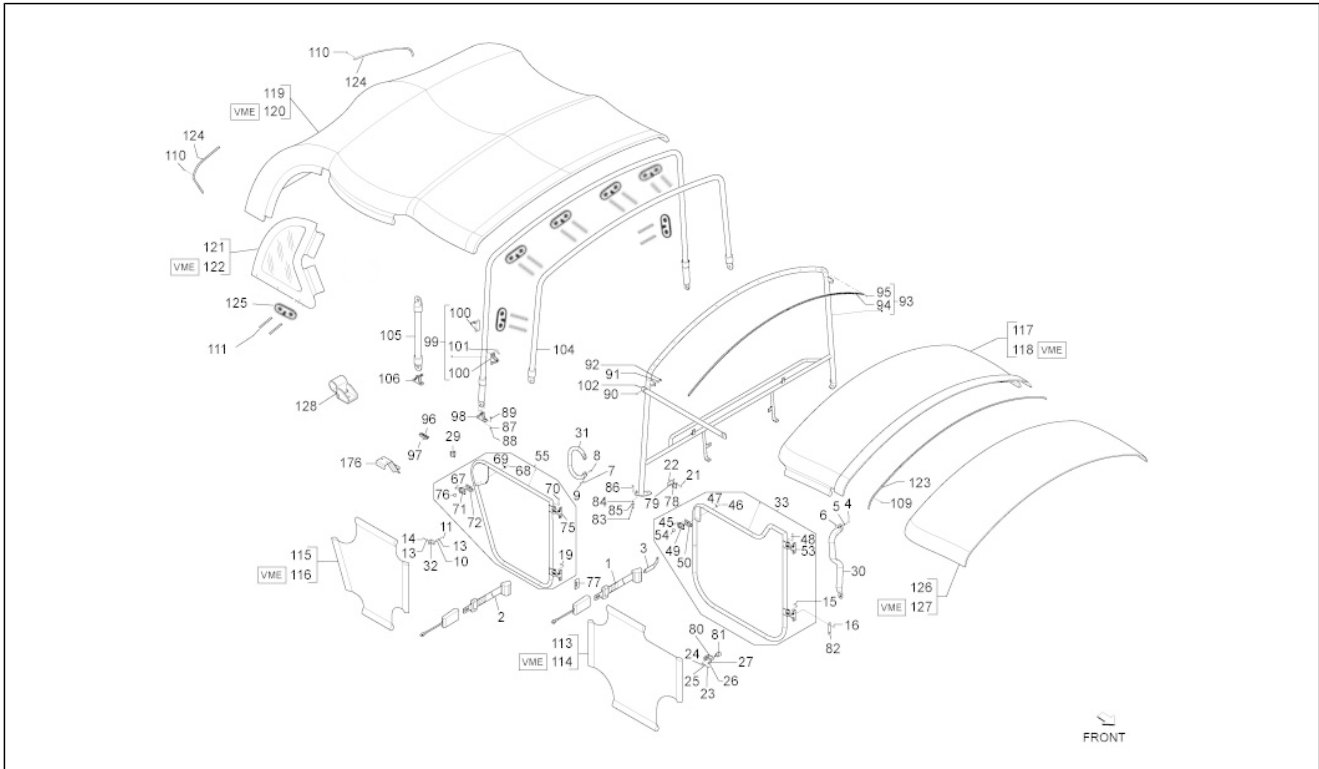

Einheit	Fahrgestell - Plastikformteil - Karosserien
Code	02.11
Beschreibung	Fahrkabine - Türen
Inspektion	1

Pos.	Code	Beschreibung	Menge	Varianten
128	569096	Gelenk	1	
176	658469	Verstärkungsbügel rechts mit Innenteilen	1	
176	658468	Verstärkungsbügel links mit Innenteilen	1