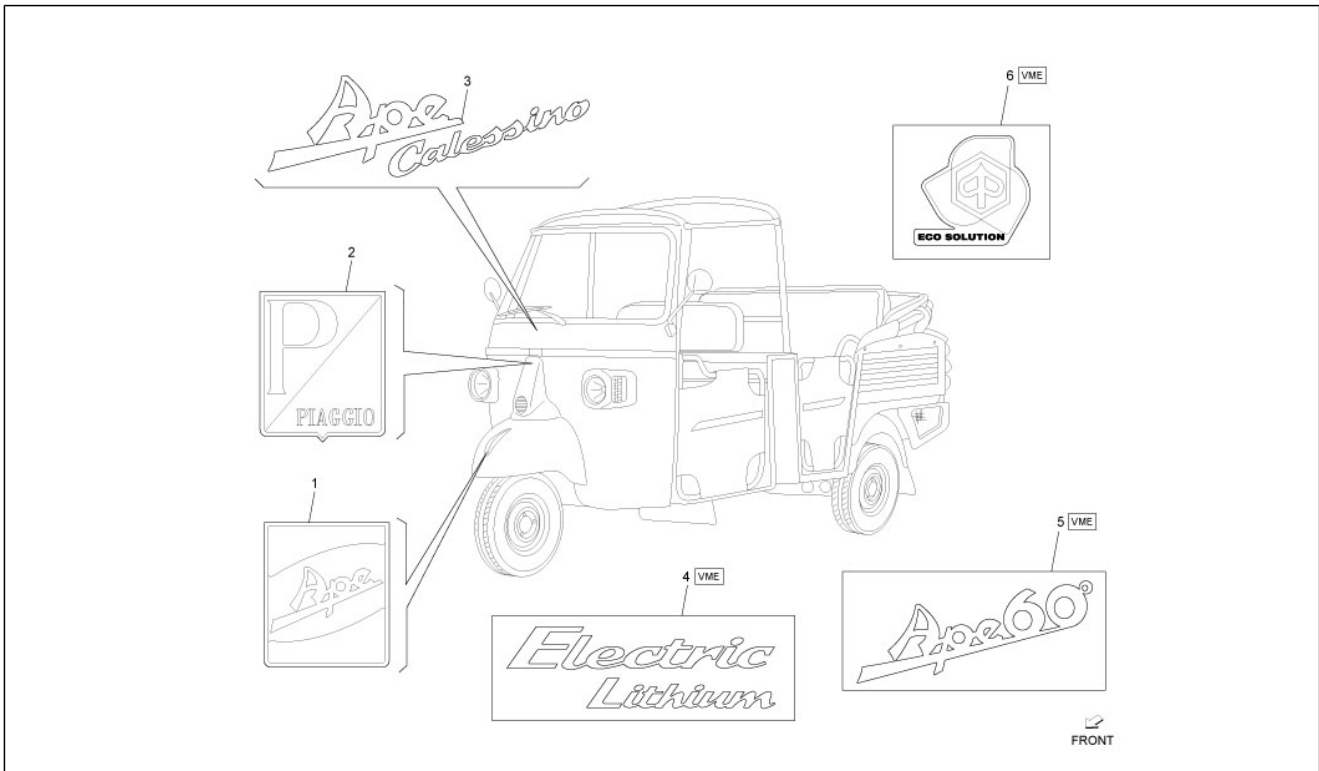

<b>Einheit</b>	Fahrgestell - Plastikformteil - Karosserien
<b>Code</b>	02.38
<b>Beschreibung</b>	Plaketten - Verzierungen
<b>Inspektion</b>	1

Pos.	Code	Beschreibung	Menge	Varianten
1	658498	Logo "Ape"	1	
2	576464	Piaggio-Emblem	1	
3	658517	***DEKOR "APE CAPRICCIO"	2	
4	B005143	***PLAKETTE	1	
5	B005144	***PLAKETTE	1	
6	B005145	***PLAKETTE	1	