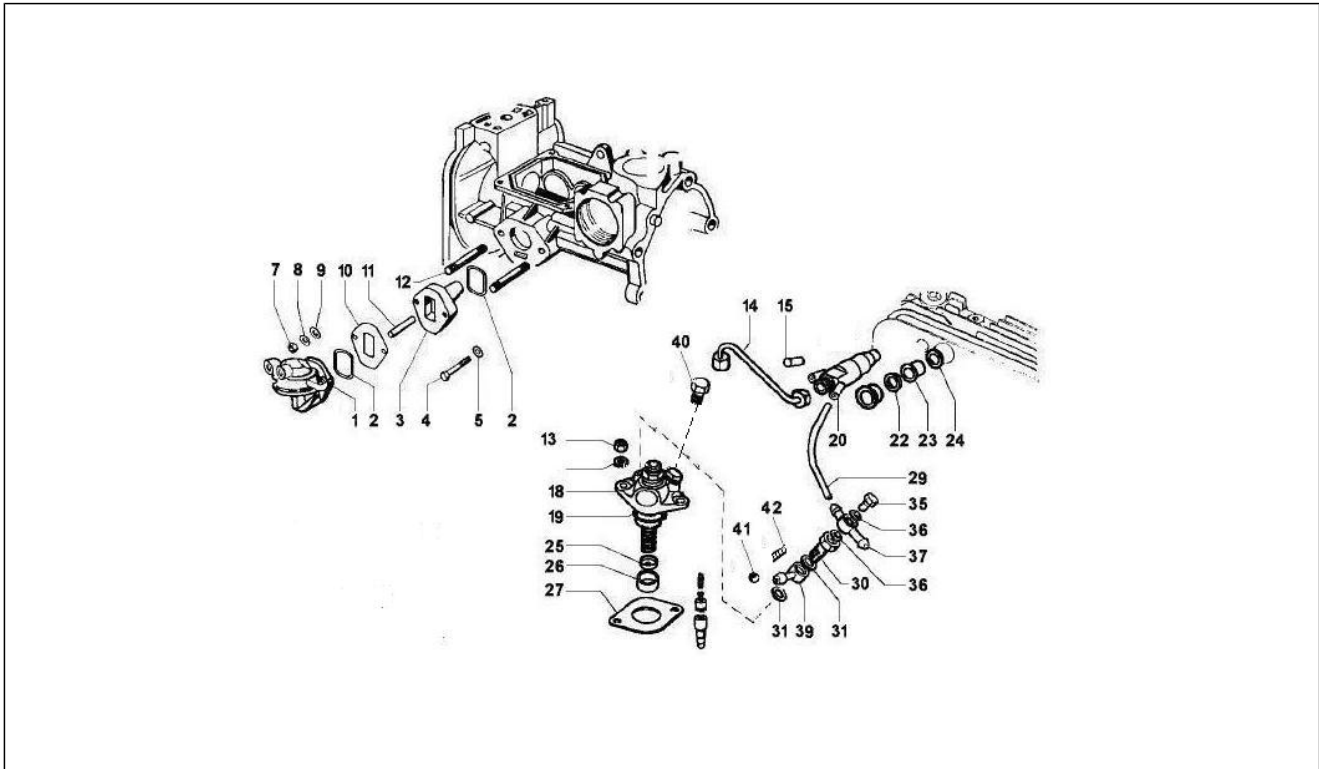

Einheit	Motor
Code	01.36
Beschreibung	Drosselklappengehäuse - Einspritzdüse - Ansaugstutzen
Inspektion	1

Pos.	Code	Beschreibung	Menge	Varianten
1	850572	***Förderpumpe	1	
2	223738	Dichtung	2	
3	850573	***Distanzstück	1	
10	829717	Dichtung	1	
11	829718	Klinke	1	
12	223850	Stiftschraube	1	
14	830113	Leitung	1	
15	850551	***Verschluß	1	
18	826597	Kraftstoffpumpe	1	
19	237513	Dichtung	1	
20	493842	Injektor	1	
22	168077	Kupferdichtung	1	
23	167755	Buchse	1	
24	168076	Dichtung	1	
25	235507	Scheibe	1	
26	235506	Ventilstängel	1	
27	224660	Dichtung spessore 0,2 mm	1	
27	235526	Dichtung spessore 0,3mm	1	
29	493843	Rückleitung	1	
30	850552	***BOLZEN	1	
31	493845	Dichtung	2	
35	493846	Schraube	1	
36	493847	Dichtung	2	
37	247514	Anschluss	1	
39	493848	Anschluss	1	
40	850553	***Verschluß	1	
41	850554	***KUGEL	1	
42	850555	***FEDER	1