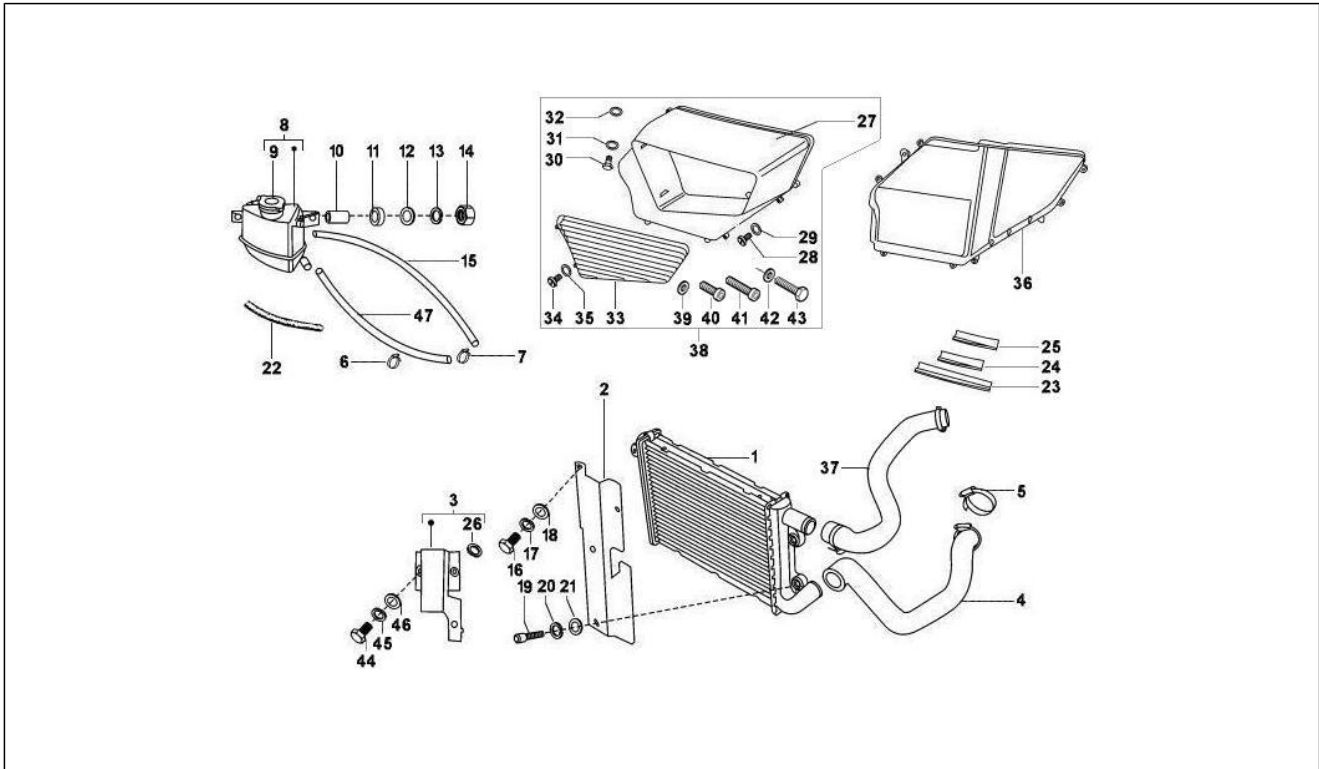

Einheit	Fahrgestell - Plastikformteil - Karosserien
Code	02.55
Beschreibung	Kühlungsanlage
Inspektion	1

Pos.	Code	Beschreibung	Menge	Varianten
32	016406	Federring 6,4x11,8x1	1	
33	645132	***Kühlergrill	1	
34	632608	***SCHRAUBE	3	
35	003054	U.scheibe 4,3x8x0,5	3	
36	616956	***Luftzufuhr	1	
37	616823	***Schlauch	1	
38	643745	***Luftzufuhr	1	
39	003056	Flachscheibe 6,4x12x1	3	
40	709674	TCEI Schraube M6x20	1	
41	122637	Flache Innensechskantsch. M6x30	1	
42	016406	Federring 6,4x11,8x1	1	
43	644825	***SCHRAUBE	1	
47	616959	***Schlauch	1