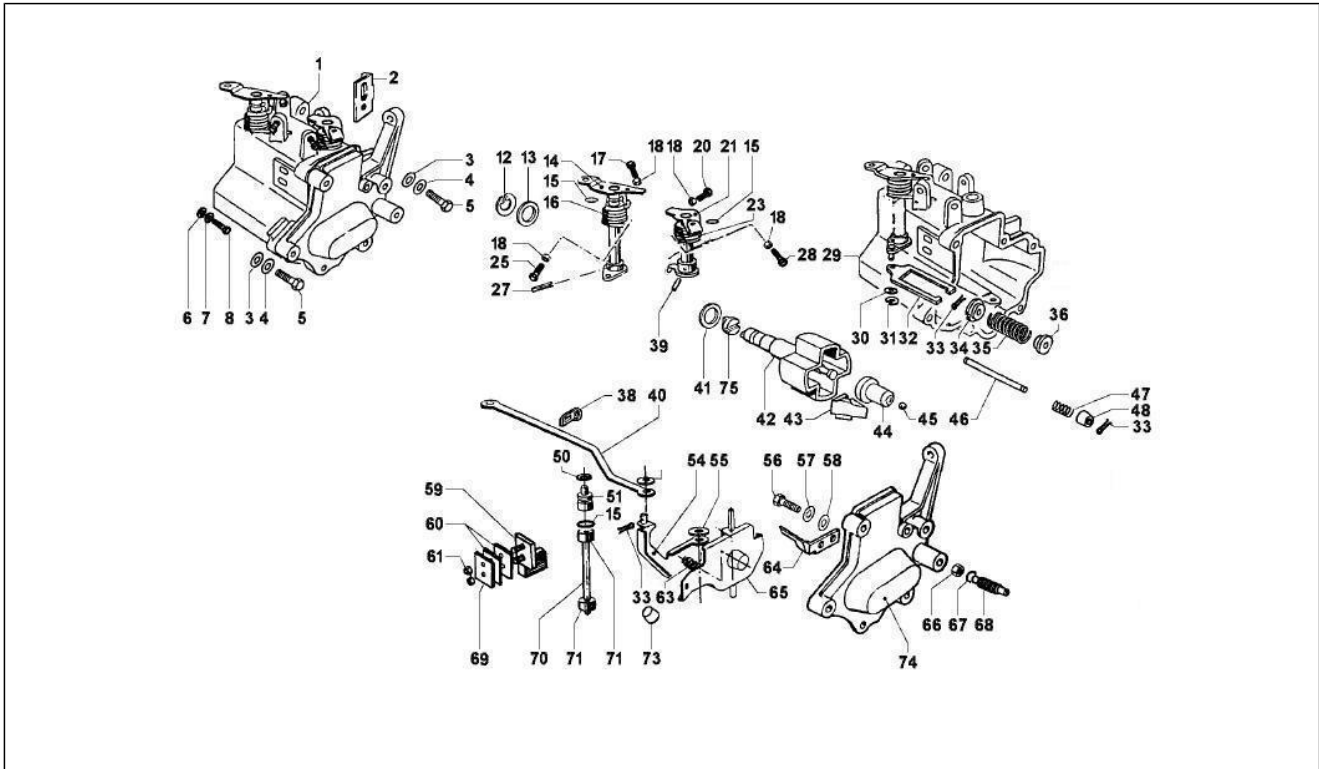

Einheit	Motor
Code	01.41
Beschreibung	Durchflussregler
Inspektion	1

Pos.	Code	Beschreibung	Menge	Varianten
1	850567	***REVOLUTION REGULETOR CONTROL	1	
2	493830	Platte	1	
5	850568	***SCHRAUBE	6	
8	323990	Schraube	1	
13	CM106103	Unterlegscheibe	1	
13	CM106101	Unterlegscheibe	1	
13	CM106102	Unterlegscheibe	1	
14	2235364	Hebelgruppe	1	
15	224035	O-Ring	3	
16	493831	Feder	1	
20	850569	***SCHRAUBE	1	
21	2235394	Not available	1	
23	830652	Feder	1	
29	493832	Gehäuse	1	
32	236207	Halter f'r feder	1	
33	246104	Unterlegscheibe	3	
34	223528	Scheibe	1	
35	493833	Feder	1	
36	223529	Scheibe	1	
37	269783	Schraube	1	
38	826631	Steckverbindung	1	
40	826581	Stange	1	
41	830120	Unterlegscheibe	1	
42	493834	Behälter	1	
43	168146	Gewicht	1	
44	236318	Gleitstück	1	
45	236322	Kugel spessore 1,80mm	1	
46	245797	Welle	1