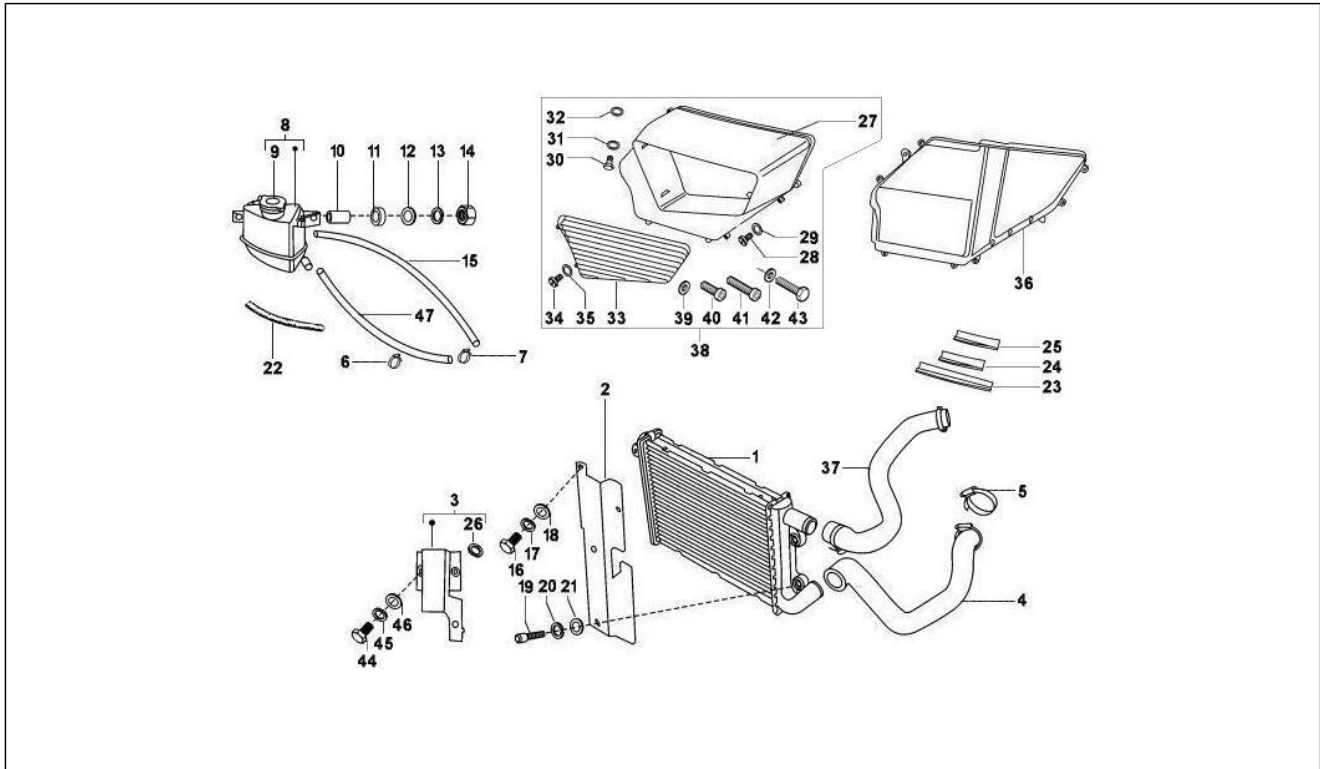

Einheit	Fahrgestell - Plastikformteil - Karosserien
Code	02.55
Beschreibung	Kühlungsanlage
Inspektion	1

Pos.	Code	Beschreibung	Menge	Varianten
1	605474	Kühler	1	
2	616533	***Halterung	1	
3	616534	***Halterung	1	
4	605082	***Schlauch	1	
5	604553	Schelle	4	
6	632668	***SCHELLE	2	
7	632667	Schelle	2	
8	616825	Ausgleichbehälter	1	
9	616813	Deckel	1	
10	632809	Distanzscheibe	2	
11	351782	Gummi oben	2	
12	604973	Unterlegscheibe	2	
13	016406	Federring 6,4x11,8x1	2	
14	020106	Mutter M6	2	
15	616824	***Schlauch	1	
16	031088	Schraube M6x16	5	
17	016406	Federring 6,4x11,8x1	5	
18	003056	Flachscheibe 6,4x12x1	5	
19	030052	Schraube	3	
21	179575	Unterlegscheibe	3	
22	587763	Benzinleitung	1	
25	613225	Dichtung	2	
26	016306	***U.SCHEIBE	1	
27	616558	***ASPIRATORE ESTERNO	1	
28	018519	***SCHRAUBE	8	
29	013963	Unterlegscheibe	8	
30	709674	TCEI Schraube M6x20	2	
31	003056	Flachscheibe 6,4x12x1	2