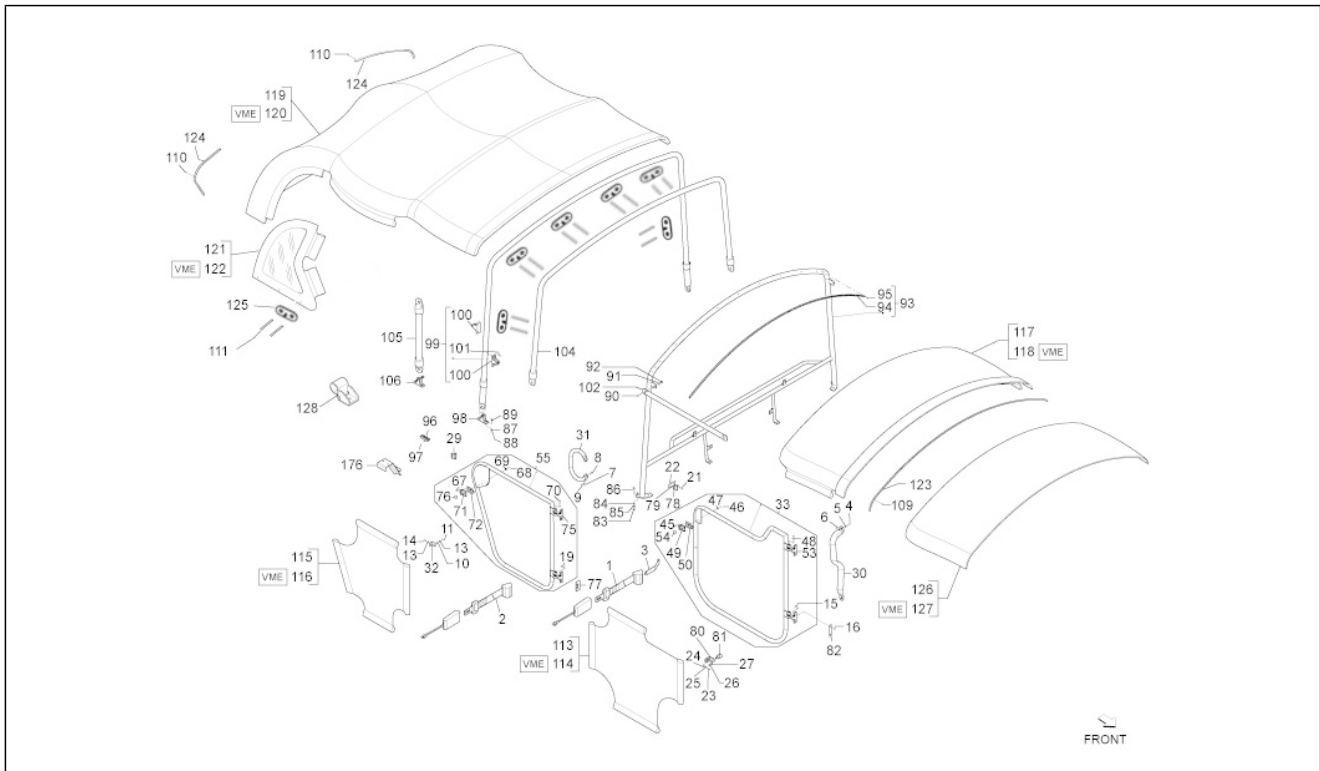

Einheit	Fahrgestell - Plastikformteil - Karosserien
Code	02.11
Beschreibung	Fahrkabine - Türen
Inspektion	1

Pos.	Code	Beschreibung	Menge	Varianten
113	B004831	Türverkleidung vorne RE	1	
114	658537	Türverkleidung vorne LI	1	
114	B004472	Türverkleidung vorne LI	1	
114	B004832	Türverkleidung vorne LI	1	
115	B004474	Türverkleidung hinten LI	1	
115	B004473	Türverkleidung hinten RE	1	
115	658547	Türverkleidung hinten LI	1	
115	658542	Türverkleidung hinten RE	1	
116	B004834	Türverkleidung hinten LI	1	
116	B004833	Türverkleidung hinten RE	1	
117	658553	Festes vorderes Verdeck	1	
117	B004475	Festes vorderes Verdeck	1	
118	B004835	Festes vorderes Verdeck	1	
119	658556	Bewegliches hinteres Verdeck	1	
119	B004476	Bewegliches hinteres Verdeck	1	
120	B004836	Bewegliches hinteres Verdeck	1	
121	658865	Seitliches Faltdach rechts	1	
121	B004477	Seitliches Faltdach links	1	
121	658864	Seitliches Faltdach links	1	
121	B004478	Seitliches Faltdach rechts	1	
122	B004838	Seitliches Faltdach rechts	1	
122	B004837	Seitliches Faltdach links	1	
123	658867	Befestigungskanal Faltdach vorne	1	
124	658869	Befestigungskanal Faltdach hinten	2	
125	658870	Tenax-Knopf (Außengewinde)	10	
126	658866	Verbindungselement Windschutzscheibenhaube	1	
126	B004479	Verbindungselement Windschutzscheibenhaube	1	
127	B004839	Verbindungselement Windschutzscheibenhaube	1