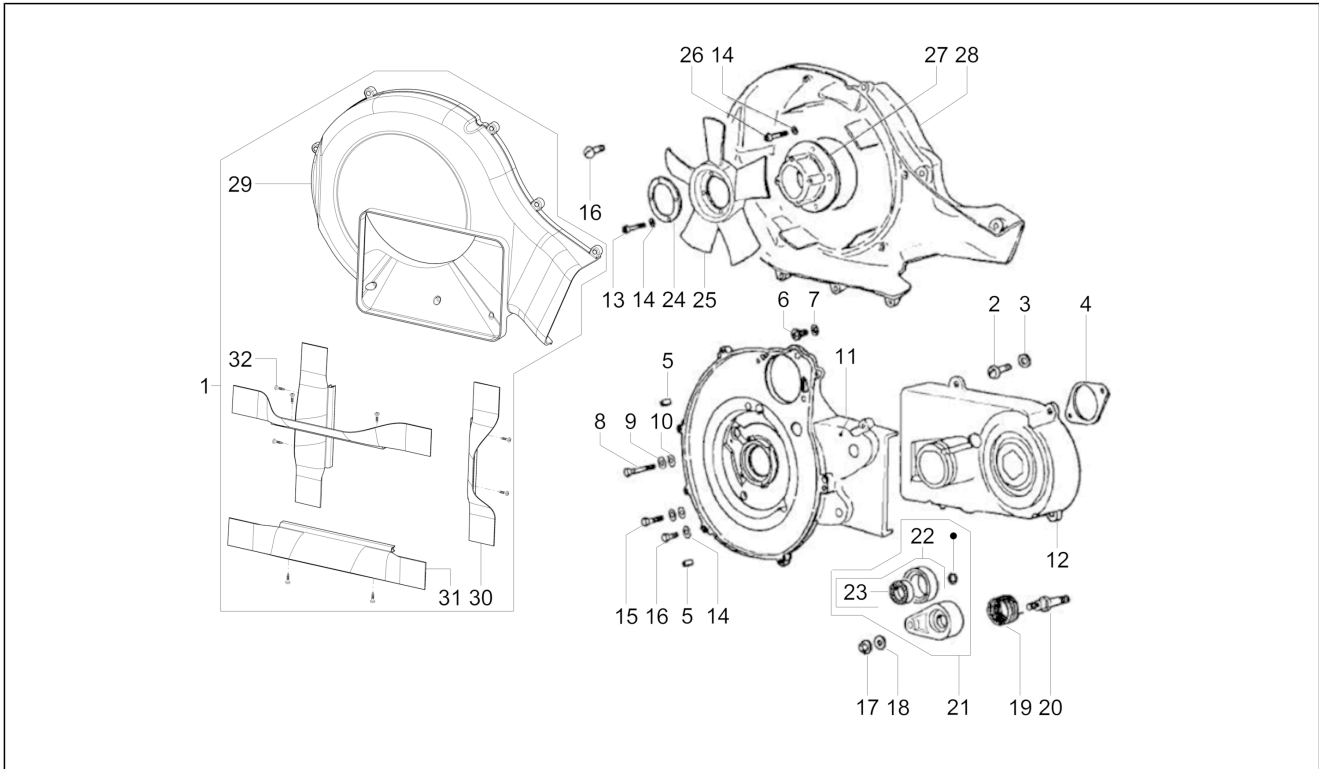

Einheit	Motor
Code	01.15
Beschreibung	Kurbelwelledeckel - Kühlung kurbelgehäuse
Inspektion	1

Pos.	Code	Beschreibung	Menge	Varianten
1	616957	Leitblech, Kpl.	1	
2	850560	***SCHRAUBE	5	
3	811613	Schraube	1	
4	224699	Dichtung	1	
5	168409	Feststellschraube	3	
6	018575	Schraube M5x10	2	
7	006966	Federring 6,4x11x0,5	2	
8	018583	Schraube	3	
9	016408	Sprengscheibe 13,75x8,15x4,5	3	
10	003058	Flachscheibe 15x8,4x1,5	3	
11	830776	Halter	1	
12	493836	Deckel	1	
13	709674	TCEI Schraube M6x20	4	
14	850546	Unterlegscheibe	2	
15	598921	Schraube	1	
16	015760	Schraube	2	
17	289519	Geflanschte Mutter M10x1,25	1	
18	830701	Unterlegscheibe	1	
19	830706	Feder	1	
20	830716	Bolzen	1	
21	830703	Riemenspanner	1	
22	830717	Riemenscheibe	1	
23	830414	Lager	1	
24	832737	Ring	1	
25	830773	Lüfter	1	
26	709674	TCEI Schraube M6x20	5	
27	832736	Halter	1	
28	830774	Leitblech	1