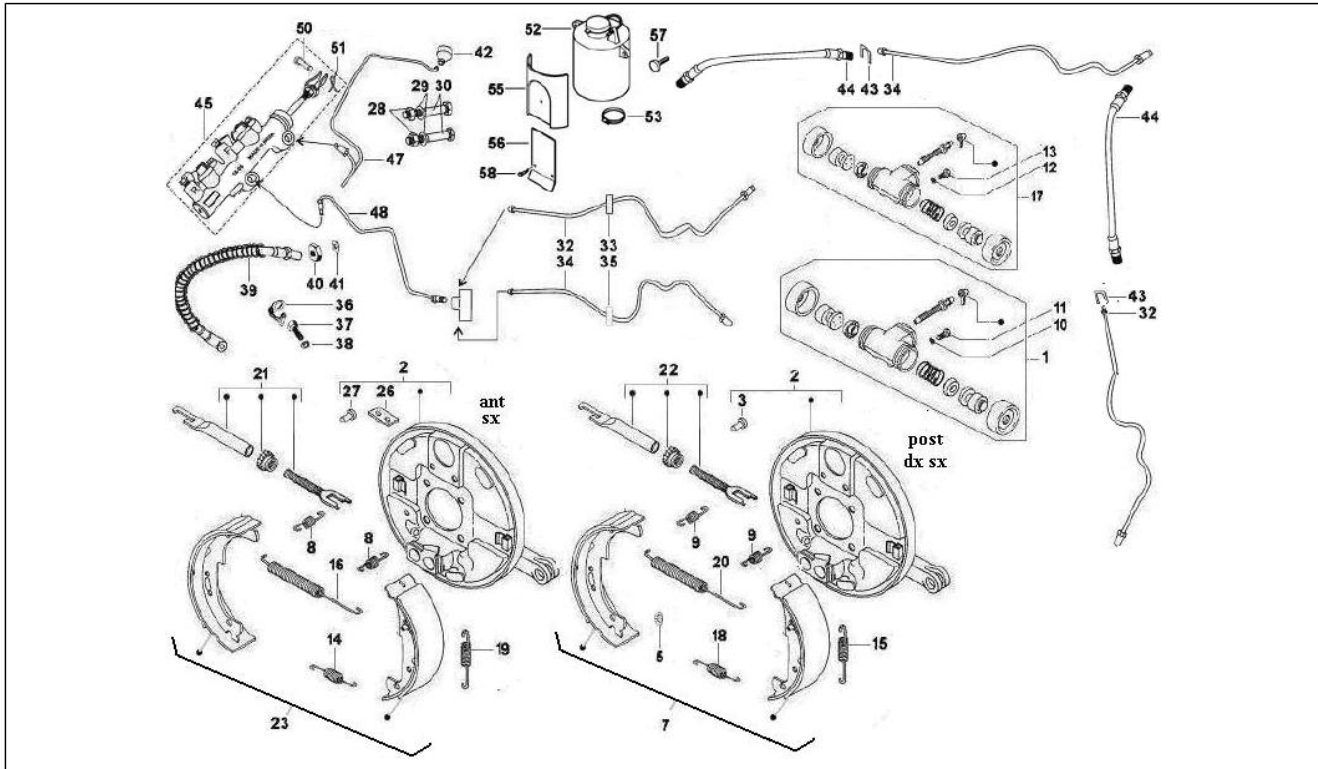

Einheit	Bremsanlage - Bowdenzüge
Code	05.04
Beschreibung	Bremsanlage
Inspektion	1

Pos.	Code	Beschreibung	Menge	Varianten
1	587616	Bremszylinder vorne	1	
2	602123	Bremsankerplatte rechts kpl.	1	
2	616541	Not available	1	
2	602120	Bremsankerplatte links kpl.	1	
3	105498	Stift	1	
5	006968	Federring	1	
6	006968	Federring	1	
7	652367	***BREMSBELAGSATZ LINKS	1	
7	652370	***BREMSBELAGSATZ RECHTS	1	
8	602497	Rückhaltefeder Bremsbacken	1	
9	602497	Rückhaltefeder Bremsbacken	1	
10	012536	Zahnscheibe 11x6,3	2	
11	063440	Spezialschraube M6x12	2	
12	012536	Zahnscheibe 11x6,3	1	
13	063440	Spezialschraube M6x12	1	
14	116088	Feder	1	
15	178808	Feder L=69	1	
16	245038	Feder L=112,5	1	
17	632148	Bremszylinder post.	1	
18	116088	Feder	1	
19	178808	Feder L=69	1	
20	245038	Feder L=112,5	1	
21	179058	Spieleinsteller SX	1	
22	179059	Spieleinsteller DX	1	
23	652369	***BREMSBELAGSATZ	1	
26	075765	Platte	1	
27	105498	Stift	1	
28	020110	Mutter M10 6H	2