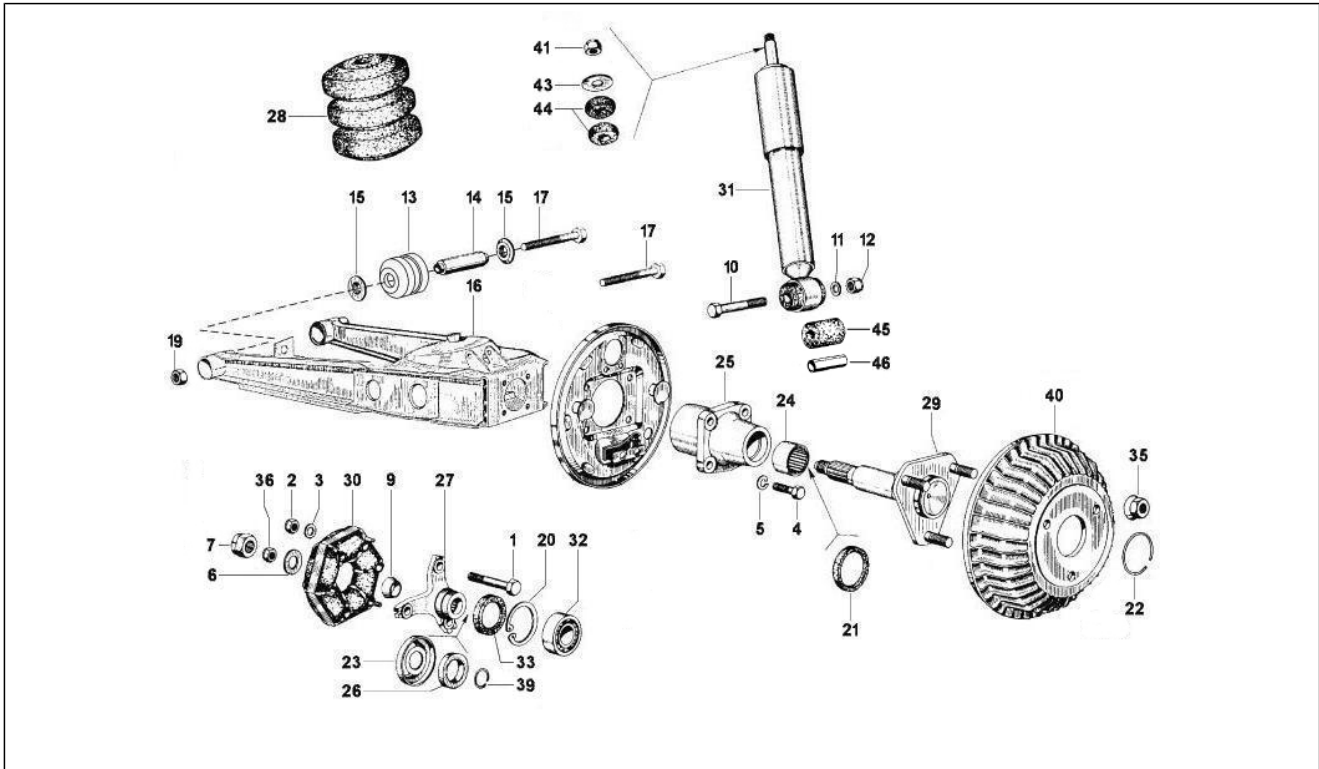

Einheit	Radaufhängungen
Code	04.10
Beschreibung	Hinterer Radaufhängung - Stoßdämpfer
Inspektion	1

Pos.	Code	Beschreibung	Menge	Varianten
31	1364514	Hinterer Stoßdämpfer komplett	1	
32	243303	Lager	1	
33	196302	Ring	1	
35	652033	Radmutterschraube	1	
36	136426	Mutter	1	
39	137026	Sprengring	1	
41	021110	Mutter	1	
43	006066	Unterlegscheibe	1	
44	074414	Puffer	1	
45	157103	Puffer	1	
46	107827	Distanzscheibe	1