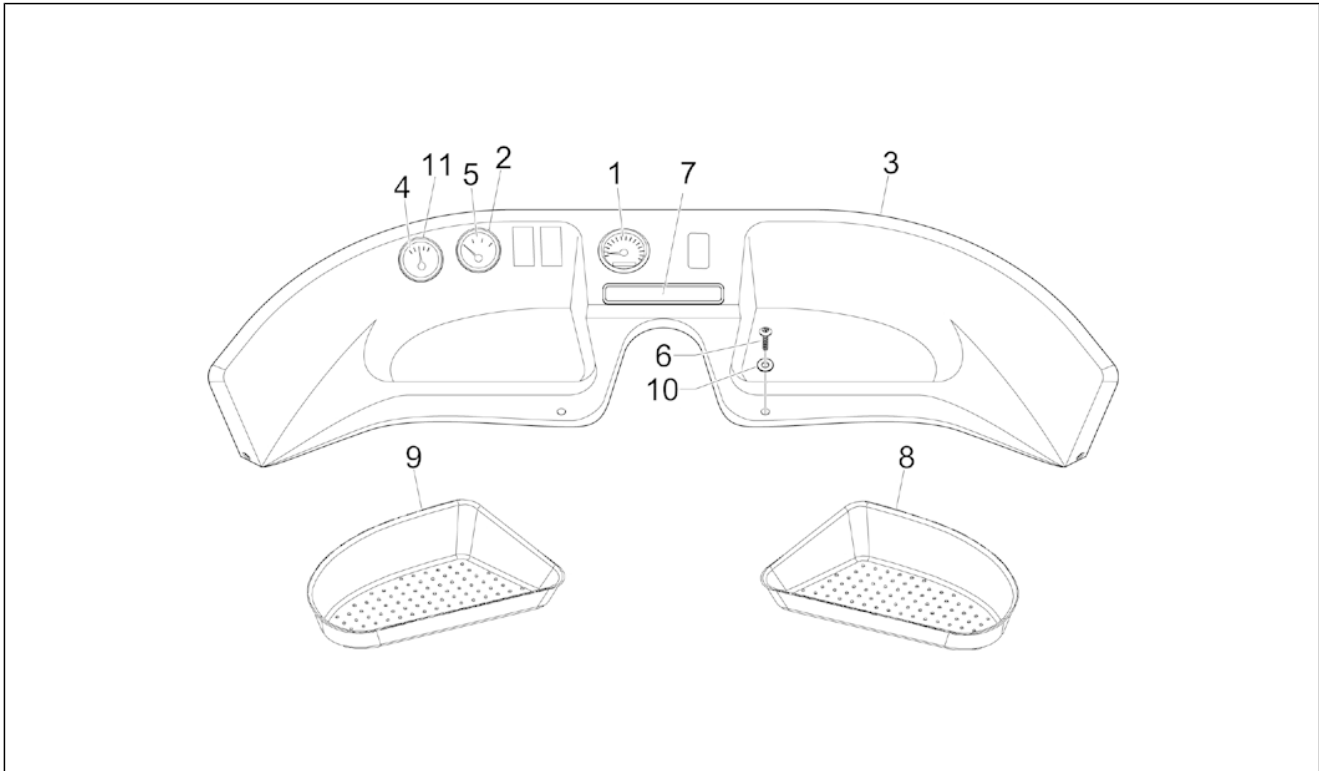

Einheit	Lenker/Lenkung
Code	03.02
Beschreibung	Cockpitinstrumente - Cruscotto
Inspektion	1

Pos.	Code	Beschreibung	Menge	Varianten
1	661873	Tachometer	1	
2	661951	Ring	1	
3	661903	Instrumententafel	1	
4	661870	Amperemeter	1	
5	661889	Füllstandanzeiger	1	
6	015911	Blechschraube 4,2x16	1	
7	645285	Kontrolllampeneinheit	1	
8	658529	Ablageschale rechts	1	
9	658831	Ablageschale links	1	
10	016670	U.scheibe 4,5x12x1	1	
11	661951	Ring	1