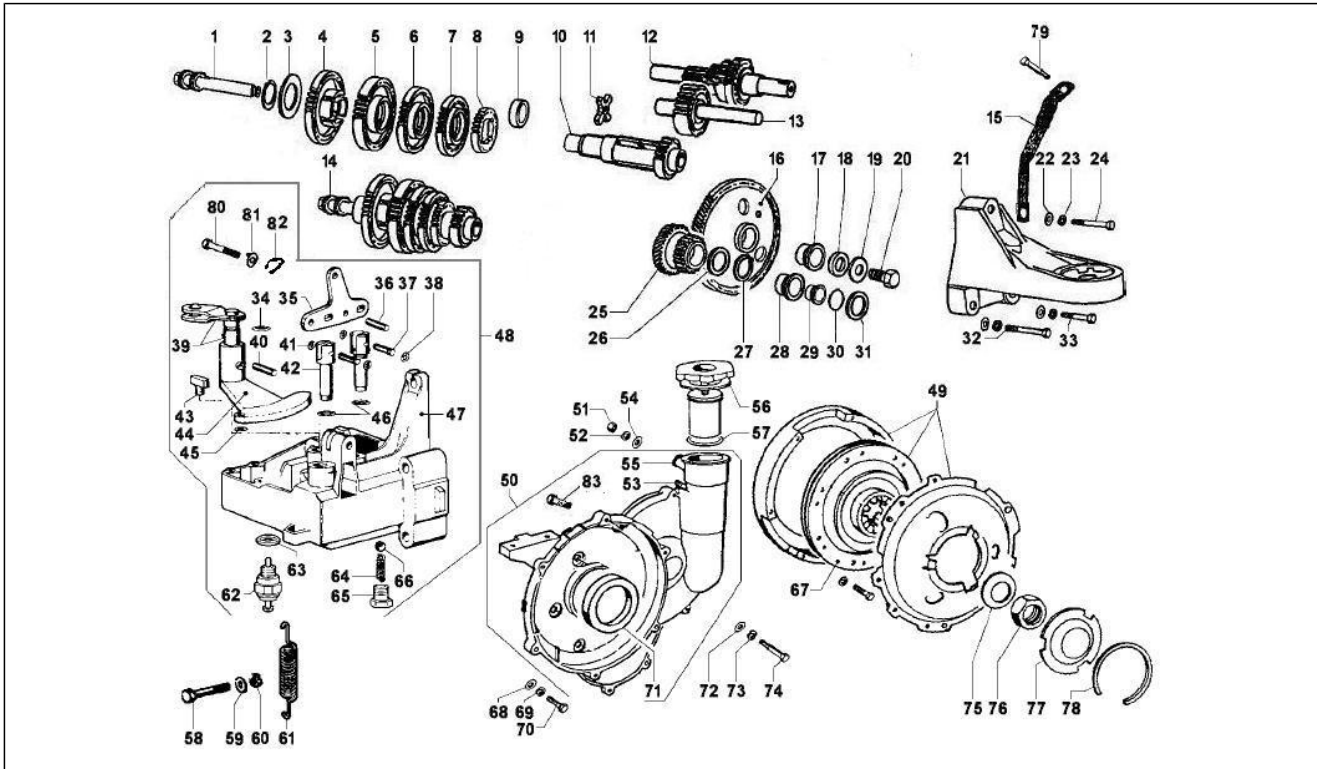

Einheit	Motor
Code	01.31
Beschreibung	Schaltgetriebe
Inspektion	1

Pos.	Code	Beschreibung	Menge	Varianten
1	829577	Stange	1	
2	829578	Sprengring	1	
3	CM112904	Unterlegscheibe	1	
3	CM112907	Unterlegscheibe	1	
3	CM112901	Unterlegscheibe	1	
3	CM112906	Unterlegscheibe	1	
3	CM112905	Unterlegscheibe	1	
3	CM112902	Unterlegscheibe	1	
3	CM112903	Unterlegscheibe	1	
3	CM112908	Unterlegscheibe	1	
4	829576	Zahnrad Rückwärtsgang	1	
5	2246465	Zahnrad 1. Gang	1	
6	2243775	Zahnrad	1	
7	224613	Zahnrad 3. Gang	1	
8	223081	Zahnrad 4. Gang	1	
9	829583	Distanzscheibe	1	
10	829584	Not available	1	
11	2394906	Schaltkreuz	1	
12	829574	Zahnradatz (4 Marce - 4 Gears)	1	
13	829569	Wendegetriebewelle	1	
14	829585	Getriebewelle	1	
15	292178	Massenanschluss	1	
16	829571	Zahnrad	1	
17	235703	Konus	1	
18	031119	Sechskantschraube M8x22	1	
18	246014	Unterlegscheibe	1	
20	002383	Unterlegscheibe M20x8.5x2	1	
21	826642	Konsole	1