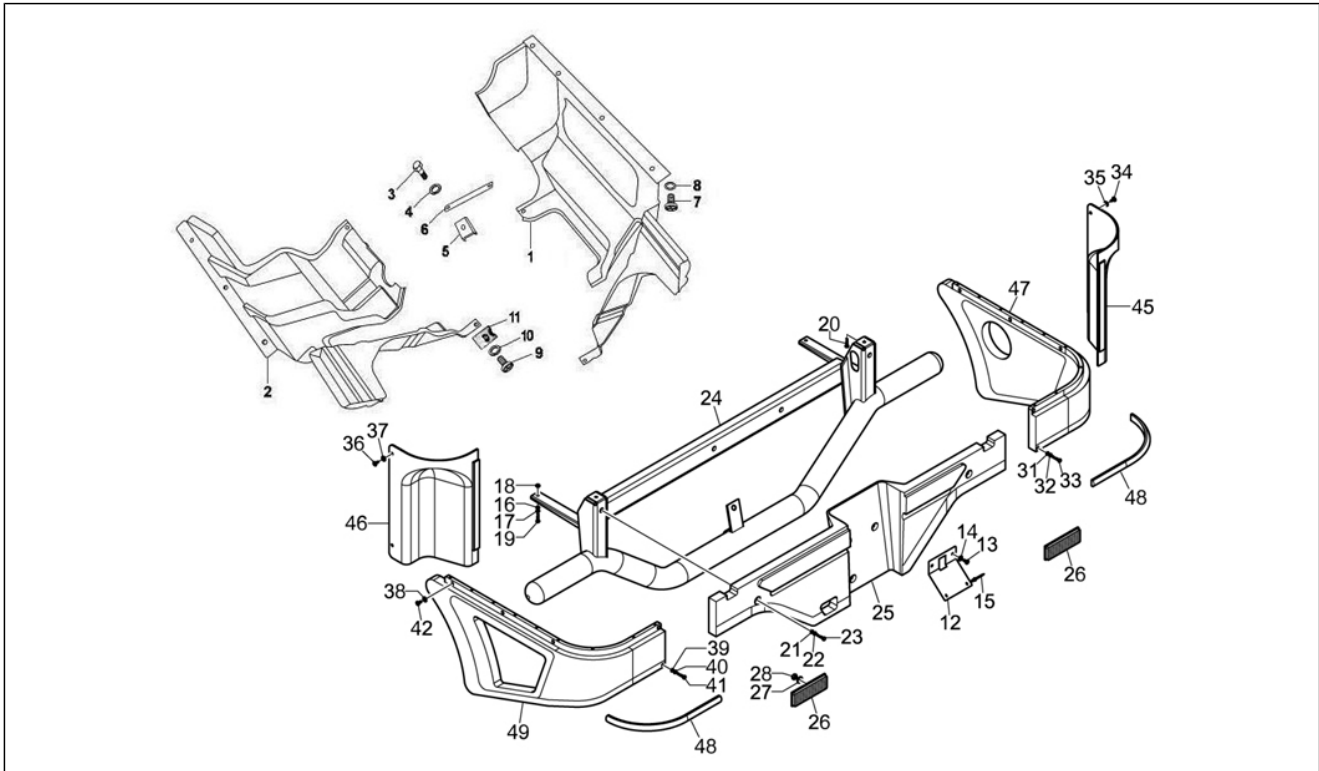

Einheit	Fahrgestell - Plastikformteil - Karosserien
Code	02.37
Beschreibung	Hinterabdeckung - Kotflügelappen
Inspektion	1

Pos.	Code	Beschreibung	Menge	Varianten
1	569486	***VERKLEIDUNG	1	
2	602069	***GREMBIALINA SX	1	
3	018623	Gewindeschraube	2	
3	015585	Gewindeschraube M5x12	2	
4	016405	Federring 8,5x5,1x1,5	2	
5	184142	Plättchen	2	
6	569489	***Schlauch	1	
7	015911	Blehschraube 4,2x16	8	
8	006078	Flachscheibe 12x5,2x1	8	
9	267115	Blehschraube M4x16	3	
10	241656	Unterlegscheibe	3	
11	248419	Plättchen M5	2	
12	658926	***PLATTE	1	
13	008432	Schraube M3,5x9,5	2	
14	013763	Flachscheibe 4,2x12x1	2	
15	658925	***NIETE	6	
16	003058	Flachscheibe 15x8,4x1,5	6	
17	016408	Sprengscheibe 13,75x8,15x4,5	4	
18	020108	Mutter M8x6,5	2	
19	030074	Schraube	2	
20	031116	Sk-Schraube M8x16	2	
21	003056	Flachscheibe 6,4x12x1	5	
22	016406	Federring 6,4x11,8x1	5	
23	031086	Schraube M6x12	5	
24	605253	***Stossfänger	1	
25	605424	***Stossfänger	1	
26	587964	Rückstrahler	2	
27	016405	Federring 8,5x5,1x1,5	1