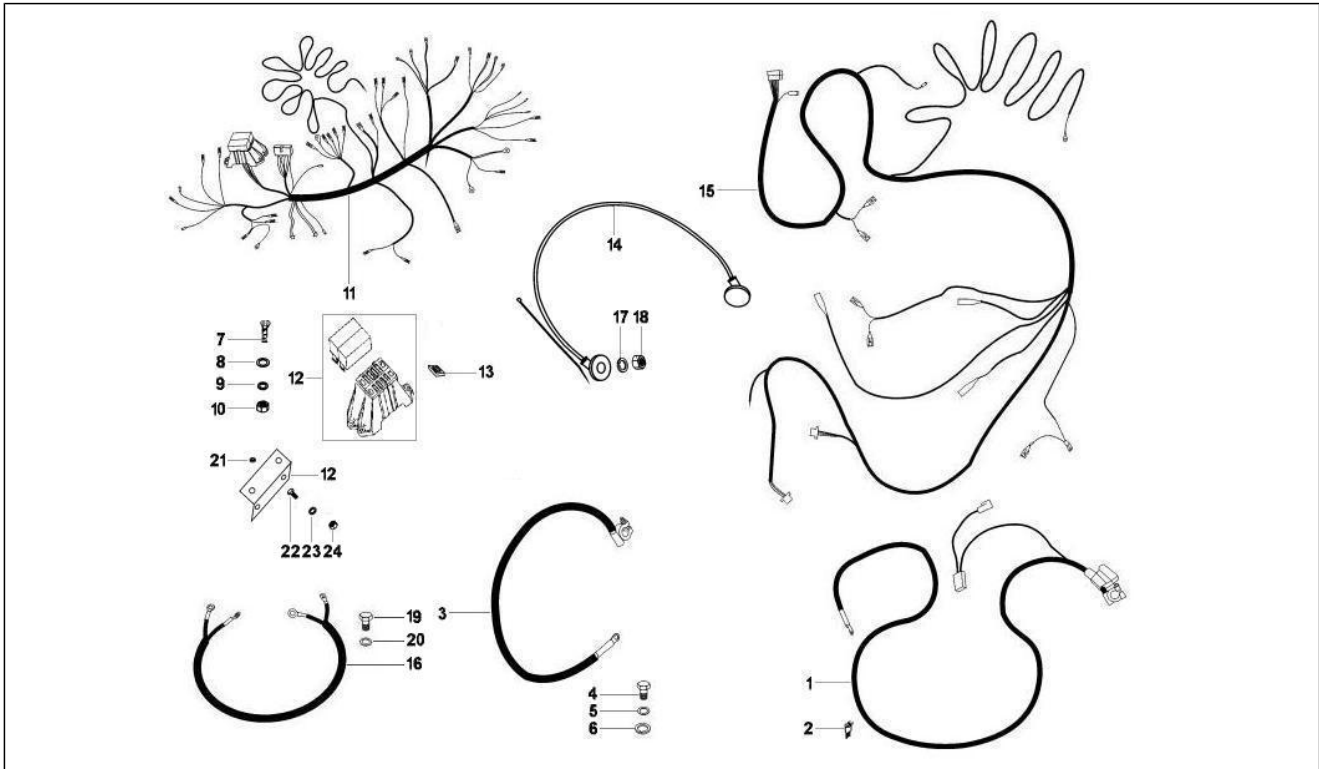

Einheit	Elektrischeanlage
Code	06.08
Beschreibung	Hauptkabelbaum
Inspektion	1

Pos.	Code	Beschreibung	Menge	Varianten
1	661786	***Positives Batteriekabel	1	
3	567566	***NEGATIV BATTERIEKABEL	1	
4	031088	Schraube M6x16	1	
5	016406	Federring 6,4x11,8x1	1	
6	003056	Flachscheibe 6,4x12x1	1	
7	031058	Schraube M5x16	4	
8	003055	U.scheibe 5,4x10x0,8	4	
9	006965	Ausgleichscheibe 5.3x10x10	4	
10	020105	Mutter	4	
11	652080	***Kabelbaum	1	
12	567733	***PLÄTTCHEN	1	
13	568103	Halter	1	
14	616841	***Zundkerze CABLE	1	
15	652437	***PIG TAIL FOR STARTER MOTOR	1	
16	661727	***Kabelbaum	1	
21	568146	***DISTANZSTUCK	1	
22	031058	Schraube M5x16	2	
23	006965	Ausgleichscheibe 5.3x10x10	2	
24	020105	Mutter	2	
25	661788	***Kabelbaum	1