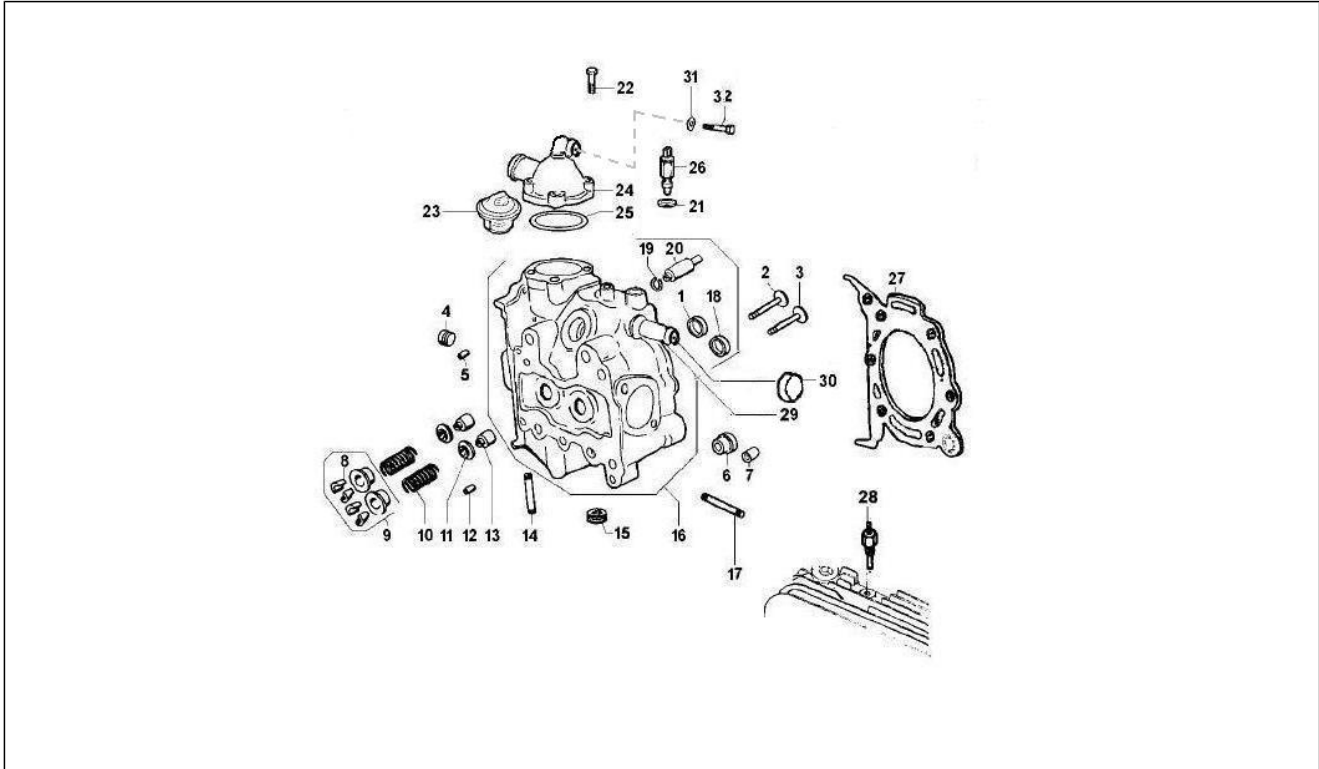

Einheit	Motor
Code	01.10
Beschreibung	Einheit Kopf - Ventil
Inspektion	1

Pos.	Code	Beschreibung	Menge	Varianten
30	850542	***Verschluß	1