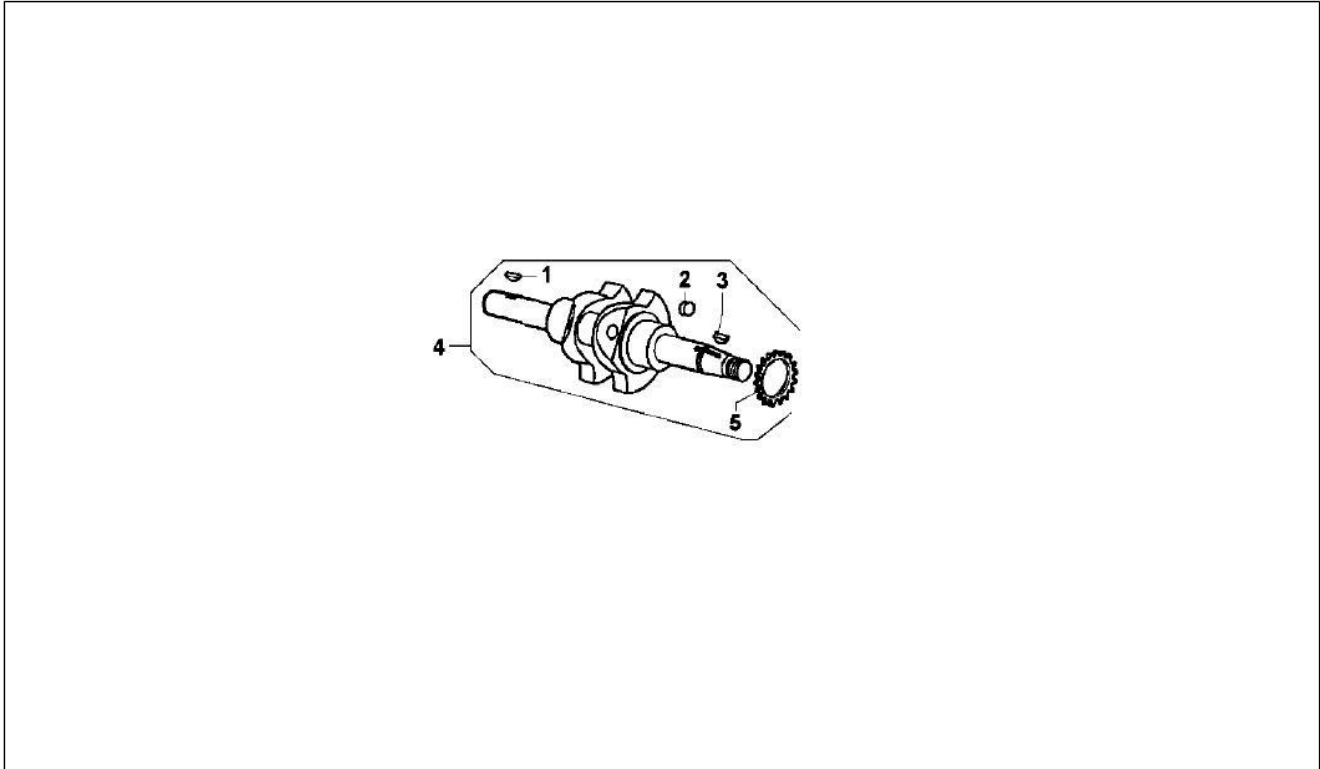

Einheit	Motor
Code	01.06
Beschreibung	Kurbelwelle
Inspektion	1

Pos.	Code	Beschreibung	Menge	Varianten
1	117849	Keil	1	
4	493824	Kurbelwelle	1	
5	830815	Ritzel	2