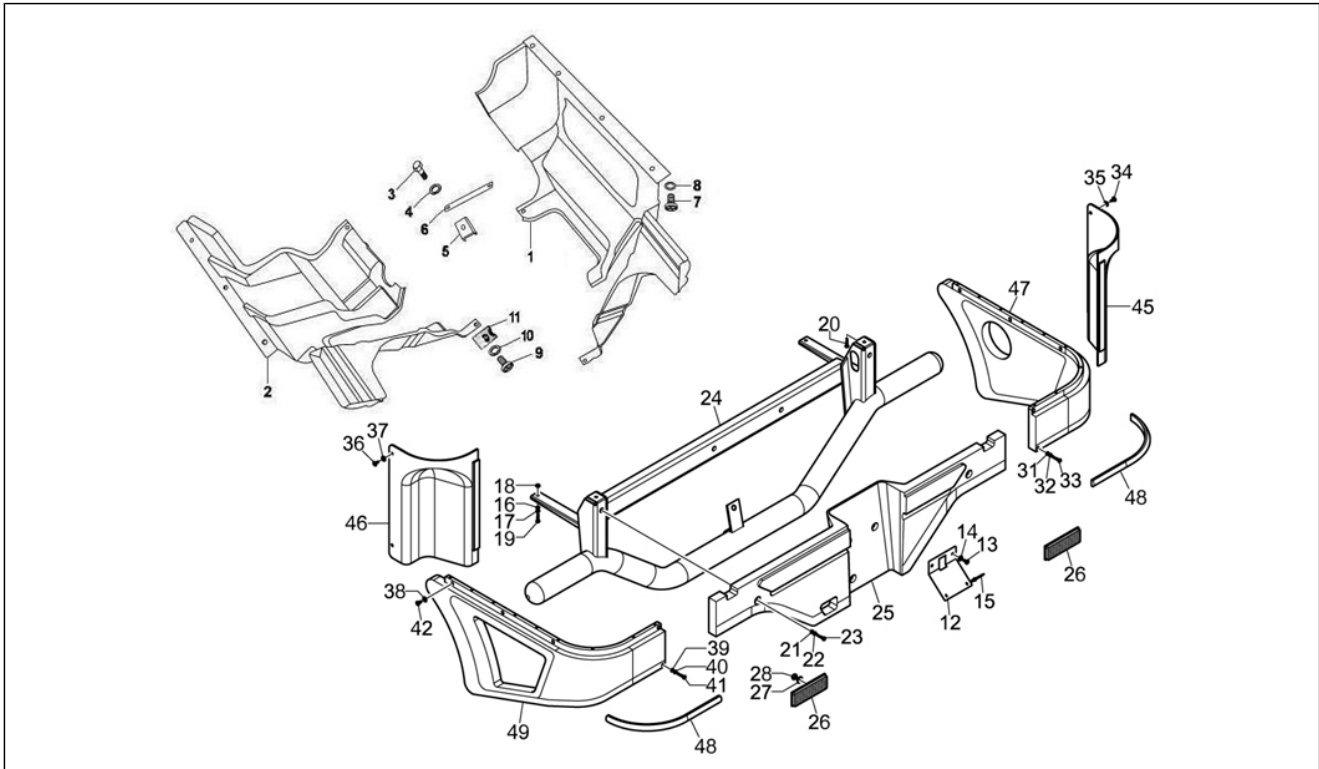

Einheit	Fahrgestell - Plastformteil - Karosserien
Code	02.37
Beschreibung	Hinterabdeckung - Kotflügelappen
Inspektion	1

Pos.	Code	Beschreibung	Menge	Varianten
28	020105	Mutter	1	
29	013836	Unterlegscheibe	1	
30	296141	Blechschaube	2	
31	003056	Flachscheibe 6,4x12x1	1	
32	016406	Federring 6,4x11,8x1	1	
33	031086	Schraube M6x12	1	
34	015911	Blechschaube 4,2x16	1	
35	016603	Unterlegscheibe	1	
36	015911	Blechschaube 4,2x16	1	
37	016603	Unterlegscheibe	1	
38	003054	U.scheibe 4,3x8x0,5	1	
39	003056	Flachscheibe 6,4x12x1	1	
40	016406	Federring 6,4x11,8x1	1	
41	031086	Schraube M6x12	1	
42	632608	***SCHRAUBE	1	
43	605244	***HALTER	1	
44	605245	***HALTER	1	
45	605448	***CLOSURE FRT RH	1	
46	605449	***CLOSURE FRT LH	1	
47	661787	***VERKLEIDUNG RECHTS	1	
48	658927	***ZIERLEISTE	2	
49	661942	***VERKLEIDUNG LINKS	1