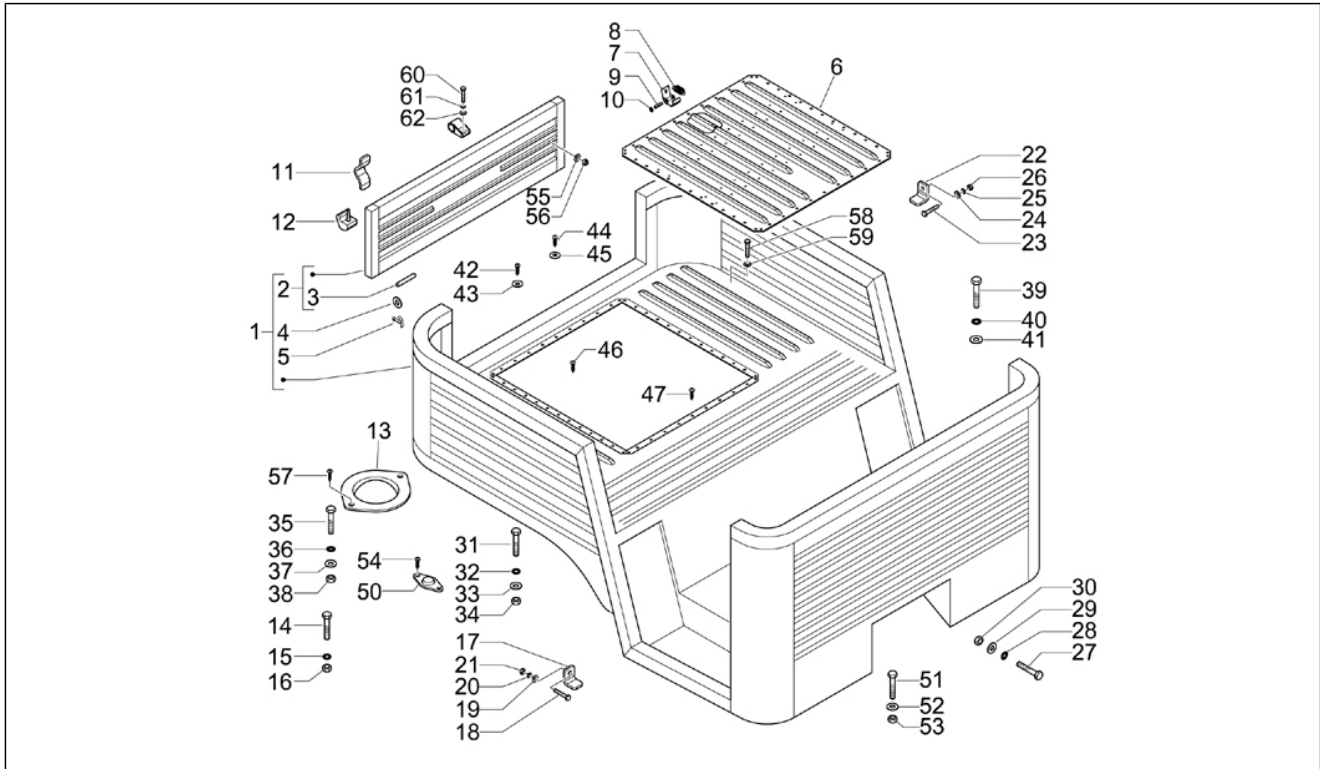

Einheit	Fahrgestell - Plastikformteil - Karosserien
Code	02.17
Beschreibung	Offene Ladefläche - Ladeklappen
Inspektion	1

Pos.	Code	Beschreibung	Menge	Varianten
1	661811	***PRITSCH	1	
2	587798	***KLAPPE	1	
3	017702	Plug adapter	1	
4	003057	Flachscheibe	1	
5	012778	Splint	1	
6	569016	***INSPEKTIONSKLAPPE	1	
7	569952	Hebel	2	
8	569515	Feder	2	
9	017718	Plug adapter	2	
10	569949	Flachscheibe	2	
11	587948	***Halterung	2	
12	567732	Anschlagpuffer	2	
13	225814	Deckel	2	
14	031058	Schraube M5x16	4	
15	016405	Federring 8,5x5,1x1,5	4	
16	020105	Mutter	4	
17	604785	***Halterung	2	
18	031119	Sechskantschraube M8x22	2	
19	116831	Flachscheibe	2	
20	016408	Sprengscheibe 13,75x8,15x4,5	2	
21	020108	Mutter M8x6,5	2	
22	604785	***Halterung	2	
23	031119	Sechskantschraube M8x22	2	
24	003058	Flachscheibe 15x8,4x1,5	2	
25	016408	Sprengscheibe 13,75x8,15x4,5	2	
26	020108	Mutter M8x6,5	2	
27	031058	Schraube M5x16	4	
28	016405	Federring 8,5x5,1x1,5	4