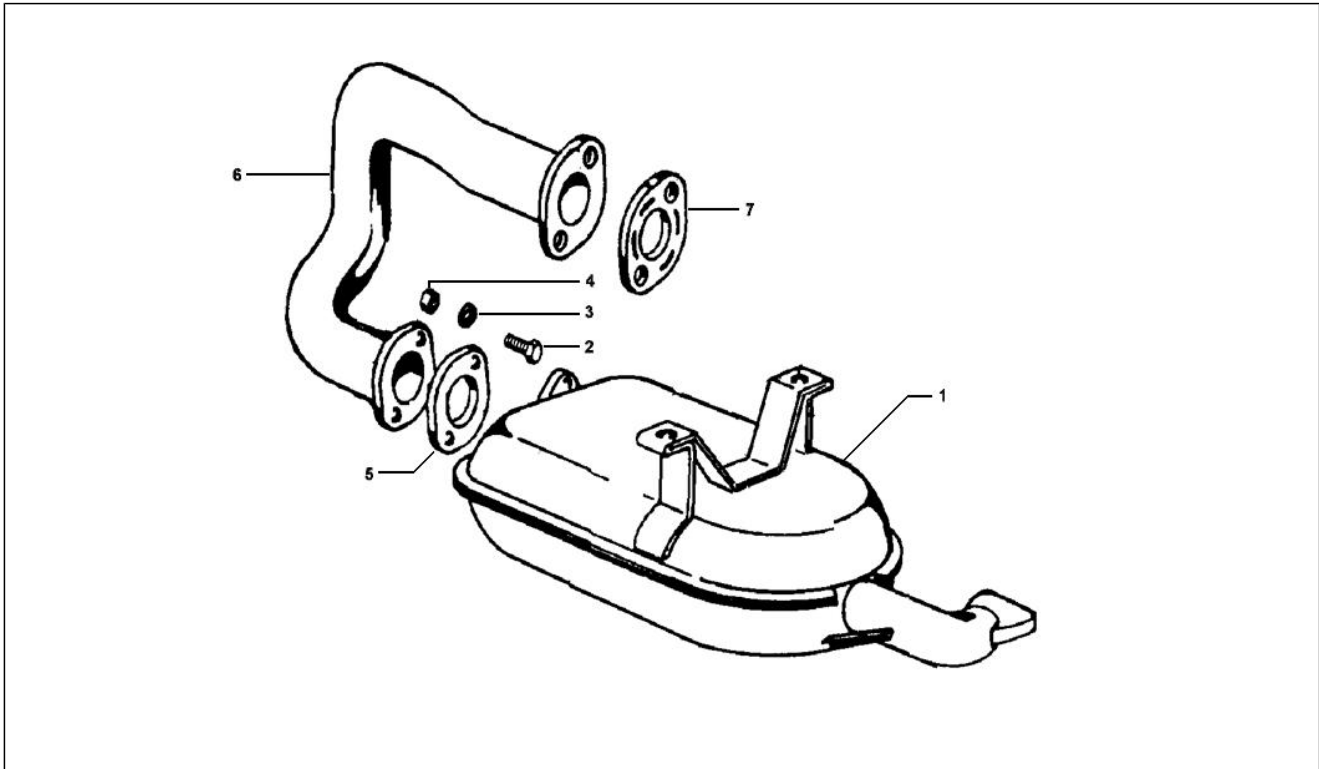

Einheit	Motor
Code	01.42
Beschreibung	Auspufftopf
Inspektion	1

Pos.	Code	Beschreibung	Menge	Varianten
1	832685	Auspufftopf komplett	1	
2	031120	Schraube	2	
3	016408	Sprengscheibe 13,75x8,15x4,5	2	
4	020108	Mutter M8x6,5	2	
5	430689	Dichtung	1	
6	832686	Auspuffkrümmer	1	
7	430690	Dichtung	1