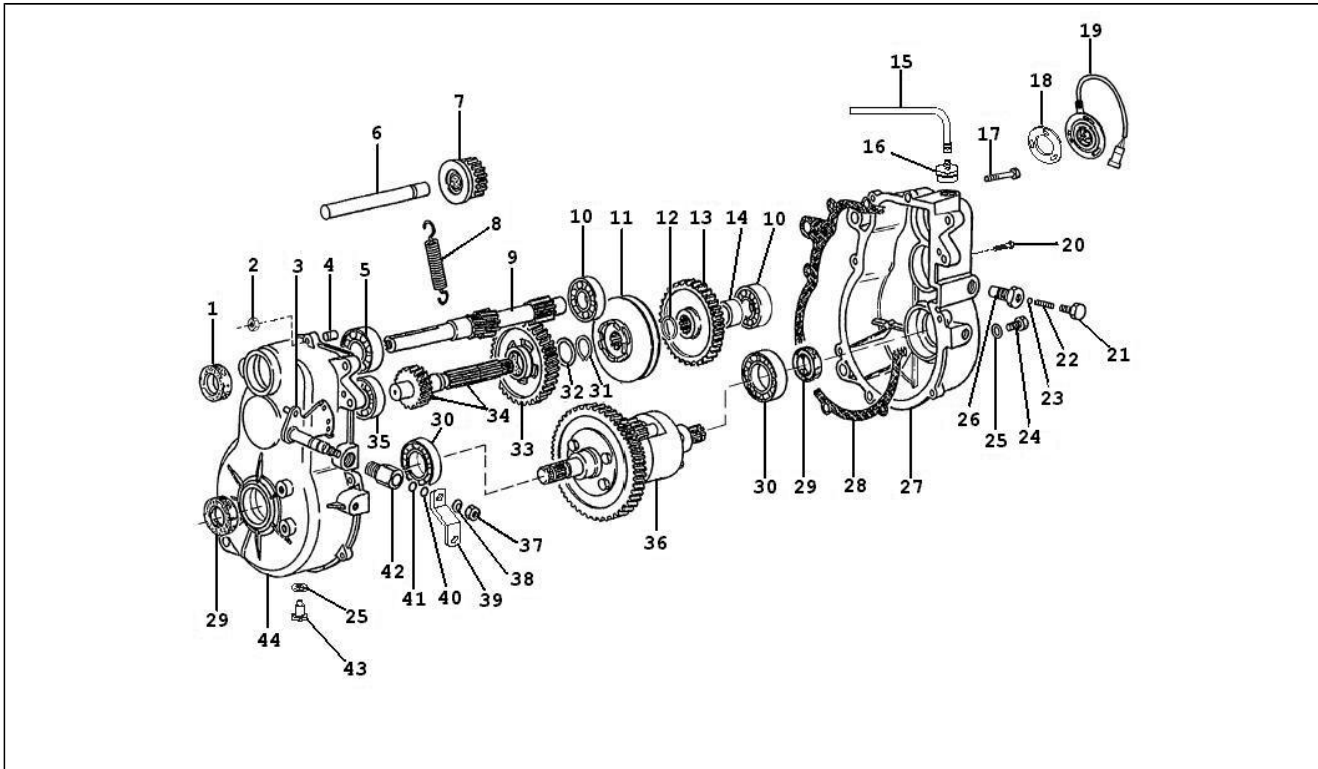

Assembly	Motor
Code	01.26
Description	Komplettantrieb
Revision	1

Pos.	Code	Description	Q.ty	Variants
1	100479G	Ölabstreifring	1	
2	100477G	Mutter	7	
3	100449G	Wähler	1	
4	100475G	Buchse Birnenfassung	2	
5	100480G	Lager	1	
6	100446G	Bolzen	1	
7	100458G	Zahnrad	1	
8	100460G	Feder	1	
9	100459G	Welle	1	
10	100466G	Lager	2	
11	100453G	Hülse	1	
12	100464G	Seeger-ring	1	
13	100445G	Zahnrad	1	
14	100452G	Distanzscheibe	1	
15	100584G	Entlüftungsschlauch Kühler	1	
16	100473G	Verschluss	1	
17	100476G	Schraube	7	
18	100451G	Dichtung	1	
19	100403G	Kilometerzählervorgeleg	1	
20	100474G	Schraube	3	
21	100470G	Schraube	1	
22	100448G	Feder	1	
23	100468G	Kugel	1	
24	100583G	Schraube	1	
25	100472G	Ausgleichscheibe	2	
26	100450G	Buchse Birnenfassung	1	
27	100486G	Differentialdeckel	1	
28	100455G	Dichtung	1