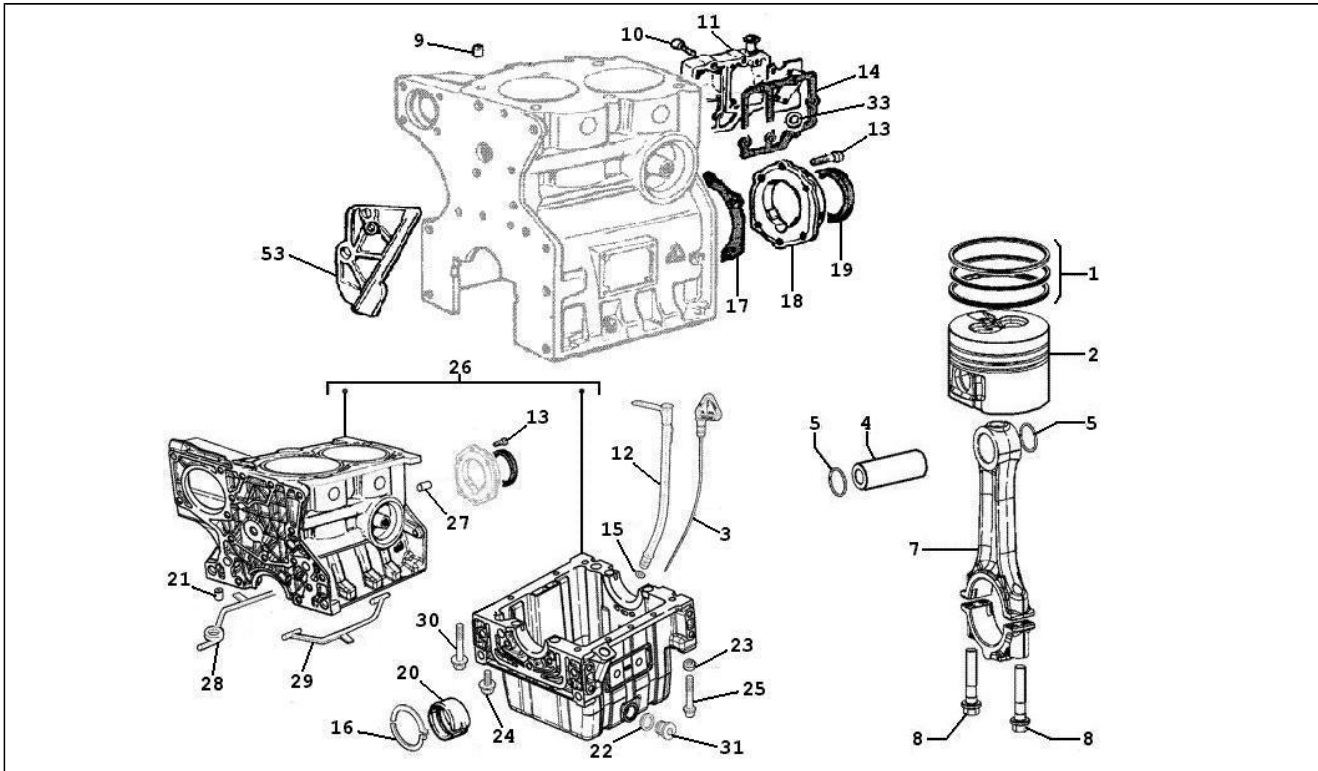

Assembly	Motor
Code	01.07
Description	Einheit Zylinder-Kolben-Kolbenbolzen
Revision	1

Pos.	Code	Description	Q.ty	Variants
1	493207	Dichtringsatz	2	
1	493208	Dichtringsatz	2	
1	493209	Dichtringsatz	2	
2	112174L	Kolben	2	
2	112175L	Kolben	2	
2	112489L	Kolben	2	
3	112920L	Ölmeßstab am Zylinderkopf	1	
4	493479	Bolzen	2	
5	493478	Seeger-ring	4	
7	112186L	Pleuelstange	2	
7	112910L	Pleuelstange	2	
7	112911L	Pleuelstange	2	
8	493050	Mutterschraube	4	
9	493059	Bezugsbuchse	2	
10	493734	Schraube	6	
11	493735	Dekanterdeckel	1	
12	113466L	Ölpeilstabrohr	1	
13	113166L	Schraube	6	
14	493736	Dichtung	1	
15	493004	O-ring	2	
16	493024	Druckscheibe	2	
16	493025	Druckring	2	
16	493026	Druckscheibe	2	
17	493117	Dichtung	1	
18	112267L	Flansch für Motor	1	
19	493021	Ölschutzring	1	
20	493036	Tragerlager	2	
20	493037	Tragerlager	2	