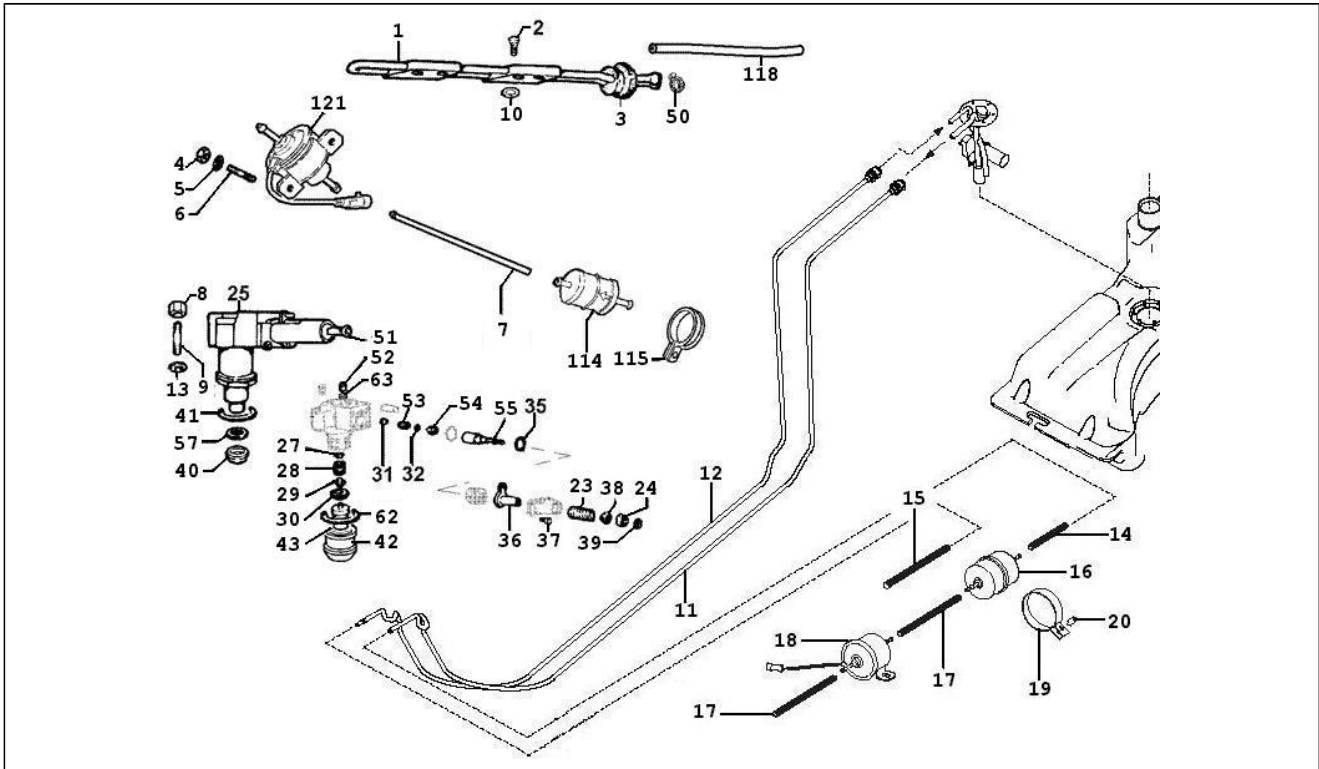

Assembly	Fahrgestell - Plastikformteil - Karosserien
Code	02.53
Description	Benzin-einspritzanlage
Revision	1

Pos.	Code	Description	Q.ty	Variants
1	113435L	Kraftstoffforderschlauch	1	
2	493271	Befestigungsschraube leitungen	4	
3	493132	Dichtung versorgungsleitungen	1	
4	493088	Mutter	2	
5	493192	Ausgleichscheibe	6	
6	493180	Stiftschraube	2	
7	569988	Dieselleitung	1	
8	493083	Mutter	4	
9	493181	Stiftschraube	4	
10	493016	Dichtring	4	
11	100554G	Leitung	1	
12	100555G	Leitung	1	
13	493192	Ausgleichscheibe	4	
14	100146G	Leitung	1	
15	100145G	Leitung	1	
16	100580G	FILTRO CARB. BL3730.121	1	
17	100547G	TUBO POMPA-MOTORE BAF19-0011570	2	
18	850215	Kraftstoffpumpe	1	
19	100579G	Schelle	1	
20	100578G	Distanzscheibe	1	
23	112290L	Pumpenfeder	2	
24	112291L	Ventilstassel	2	
25	112861L	Pumpendiisen	2	
27	493210	Einstellscheibe	2	
27	493211	Einstellscheibe	2	
27	493212	Einstellscheibe	2	
27	493213	Einstellscheibe	2	
27	493214	Einstellscheibe	2