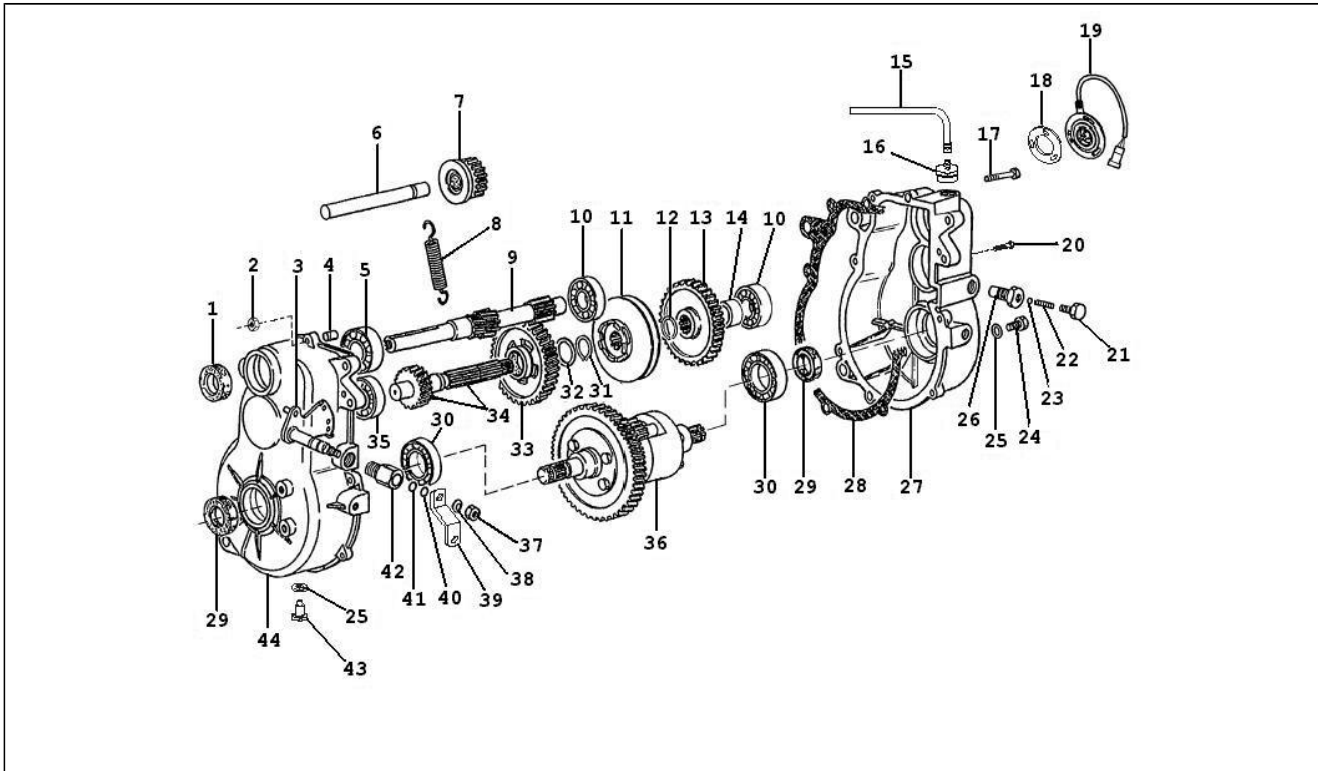

Assembly	Motor
Code	01.26
Description	Komplettantrieb
Revision	1

Pos.	Code	Description	Q.ty	Variants
29	100469G	Ölabstreifring	2	
30	100467G	Lager	2	
31	100482G	Seeger-ring	1	
32	100457G	Ausgleichscheibe	1	
33	100456G	Zahnrad	1	
34	100454G	Welle	1	
35	100484G	Lager	1	
36	100461G	Differenzialgetriebe	1	
37	100481G	Mutter	1	
38	100483G	Ausgleichscheibe	1	
39	100462G	Hebel	1	
40	100465G	Seeger-ring	1	
41	100463G	O-Ring	1	
42	100447G	Buchse Birnenfassung	1	
43	100471G	Verschlusschraube	1	
44	100485G	Differentialdeckel	1