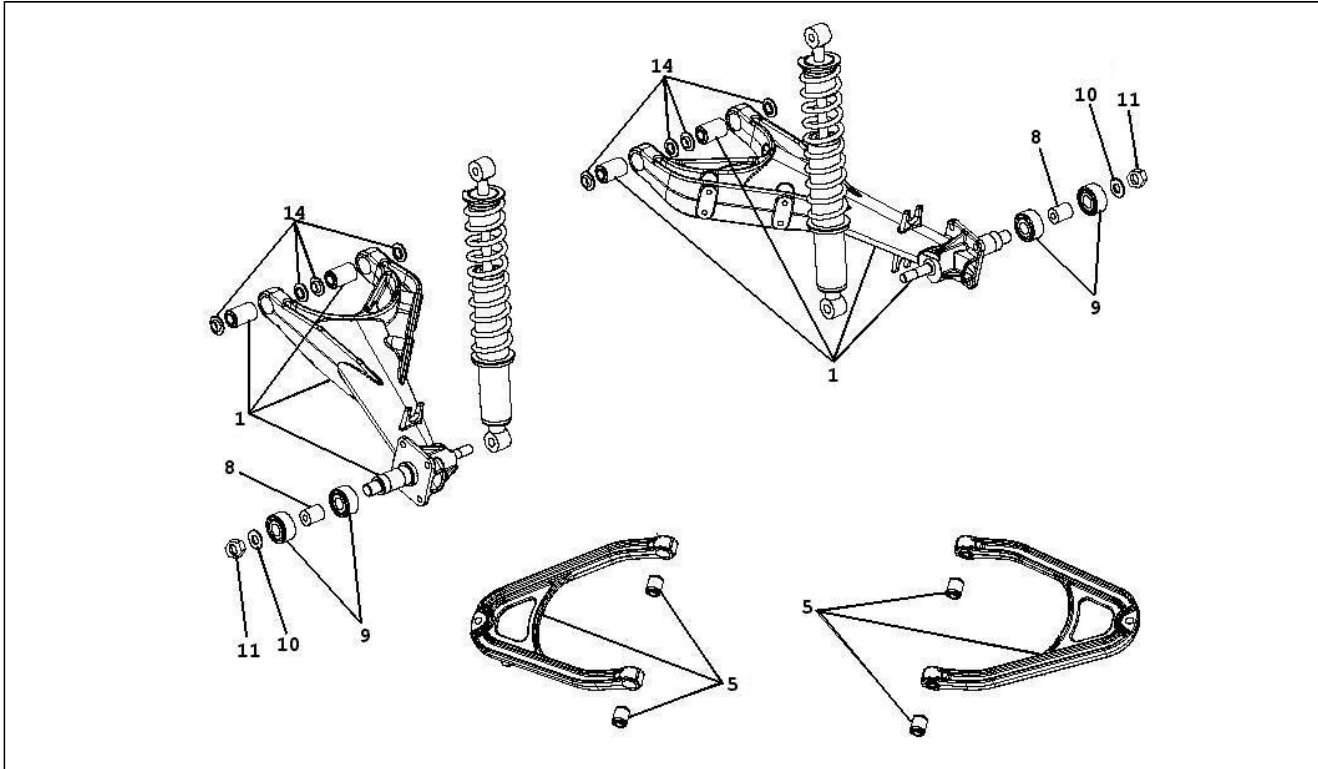

Assembly	Radaufhängungen
Code	04.01
Description	Schwingarm
Revision	1

Pos.	Code	Description	Q.ty	Variants
1	100541G	Schwingarm	2	
5	100058G	Halter	2	
8	100349G	Distanzscheibe	4	
9	100344G	Lager	2	
10	100348G	Ausgleichscheibe	2	
11	100346G	Mutter	2	
14	100540G	Buchse Birnenfassung	8