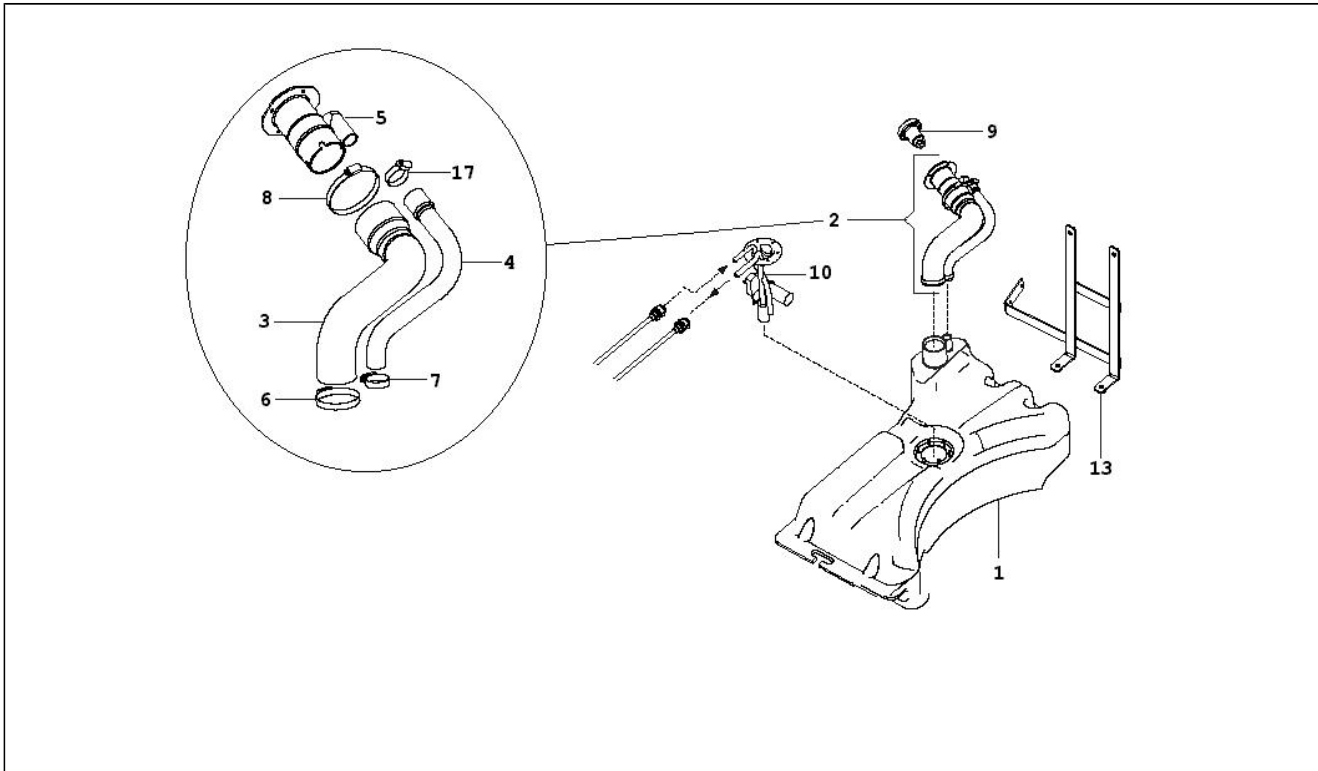

Assembly	Fahrgestell - Plastikformteil - Karosserien
Code	02.47
Description	Benzintank
Revision	1

Pos.	Code	Description	Q.ty	Variants
1	100132G	Kraftstofftank	1	
2	100548G	Leitung	1	
3	100551G	Leitung	1	
4	100550G	Entlüftungsschlauch	1	
5	100549G	Düse	1	
6	100007G	Schelle	1	
7	100006G	Schelle	2	
8	100008G	Schelle	1	
9	100553G	Tankverschluß	1	
10	100139G	Benzinanzeiger	1	
13	100552G	Halter	1	
17	100547G	TUBO POMPA-MOTORE BAF19-0011570	2