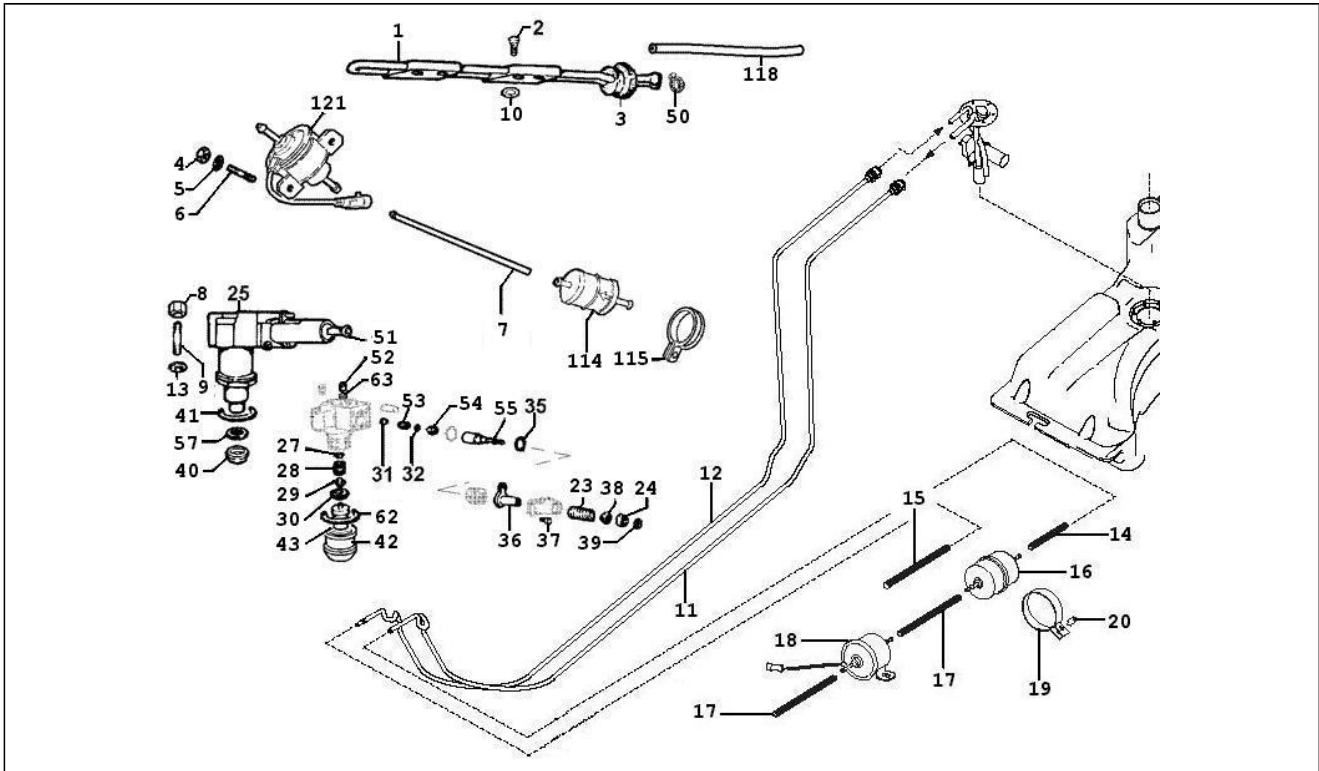

Assembly	Fahrgestell - Plastikformteil - Karosserien
Code	02.53
Description	Benzin-einspritzanlage
Revision	1

Pos.	Code	Description	Q.ty	Variants
115	493584L	Kraftstoffiiterbefestigungslasche	1	
118	850222	Schlauch vom Tank	1	
121	850215	Kraftstoffpumpe	1