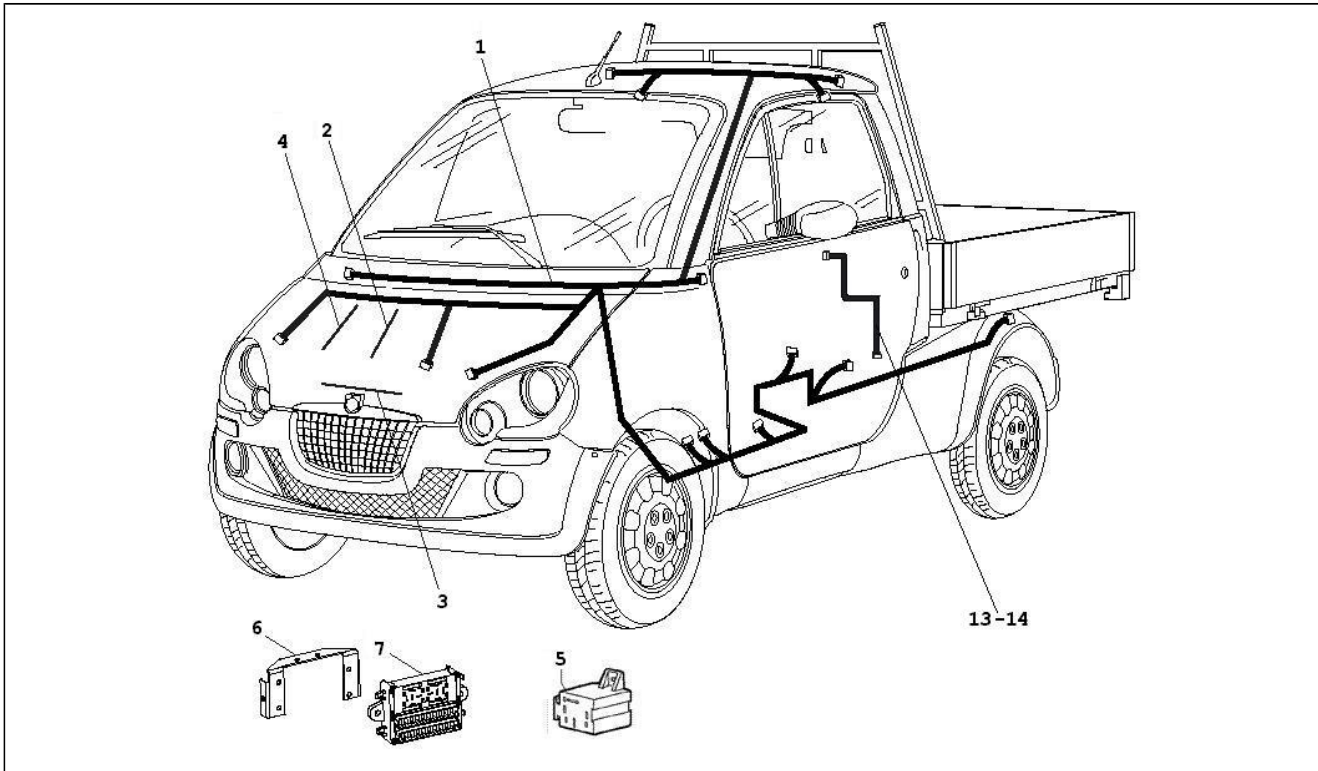

Assembly	Elektrischeanlage
Code	06.08
Description	Hauptkabelbaum
Revision	1

Pos.	Code	Description	Q.ty	Variants
1	100567G	GR. CAVETTI BAF50-0012927	1	
2	100303G	Kabel	1	
3	100304G	Kabel	1	
4	100299G	Positivkabel Batterie/Motor	1	
5	493771	Klemmbrett	1	
6	100298G	Halter	1	
7	100661G	SCATOLA PORTA FUS. BAF50-0014212	1	
13	100295G	Kabel für Lautsprecher	1	
14	100296G	Kabel für Lautsprecher	1