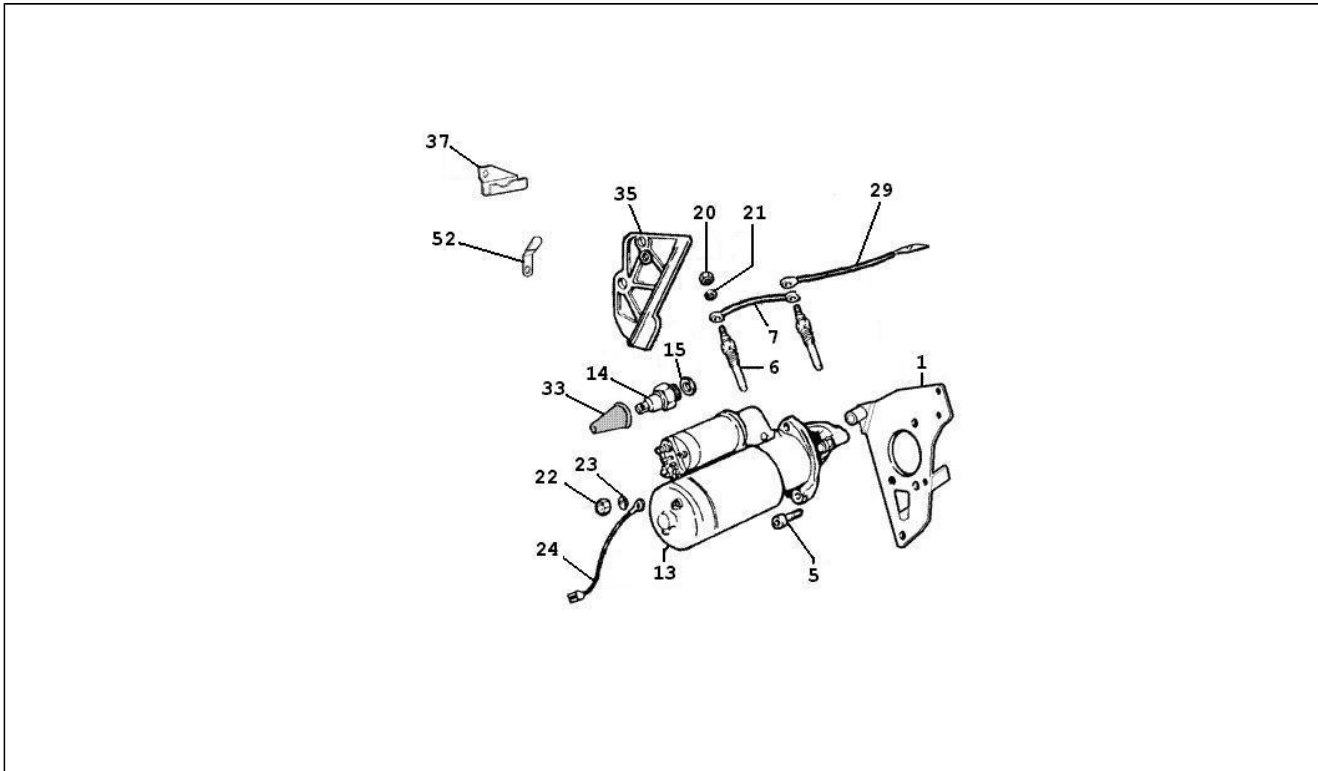

Assembly	Motor
Code	01.20
Description	Starter - Elektrischer starter
Revision	1

Pos.	Code	Description	Q.ty	Variants
1	850213	Anlasserblech	1	
5	493766	Schraube	2	
6	493061	Vorwärmkerze	2	
7	493064	Kabel	1	
13	100015G	MOTORINO AVV. B5840.194	1	
13	493886	Anlasser	1	
14	493176	Öldruckschalter	1	
15	493124	Kupferdichtung	1	
20	493081	Mutter	2	
21	493203	Ausgleichscheibe	2	
22	850200	Mutter	1	
23	493193	Ausgleichscheibe	1	
24	850197	Anlasserkabel	1	
29	493065	Kerzenkabel	1	
33	493162	Röhrchen	1	
35	112472L	Flansch	1	
37	850209	Sensorabdeckungsblech	1	
52	111855L	Blech	1