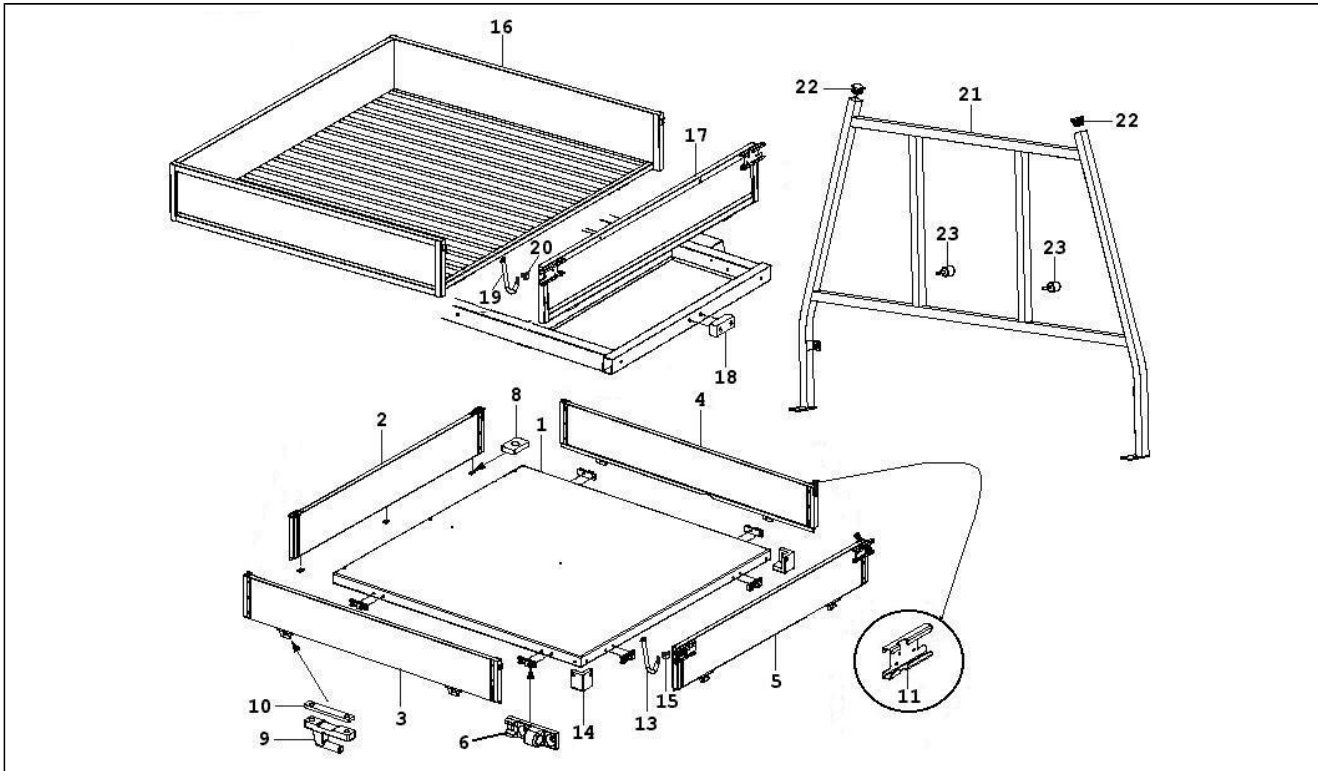

Assembly	Fahrgestell - Plastikformteil - Karosserien
Code	02.17
Description	Offene Ladefläche - Ladeklappen
Revision	1

Pos.	Code	Description	Q.ty	Variants
1	100595G	PRITSCHÉ	1	
2	100596G	BORDWAND	1	
3	100597G	SEITENWAND	1	
4	100598G	SEITENWAND	1	
5	100599G	BORDWAND	1	
6	100600G	SCHARNIER	6	
8	100602G	Platte	3	
9	100603G	SCHARNIER	6	
10	100604G	Platte	6	
11	100605G	Halter	2	
13	100607G	KETTE	1	
14	100608G	Puffer	2	
15	100613G	Haken	1	
16	100598G	SEITENWAND	1	
17	100590G	Bordwand	1	
18	100593G	Puffer	1	
19	100594G	Kette	1	
20	100613G	Haken	1	
21	100572G	Rahmen	1	
22	100582G	Verschlusschraube	2	
23	100649G	TAMPONE BN-0013384	2