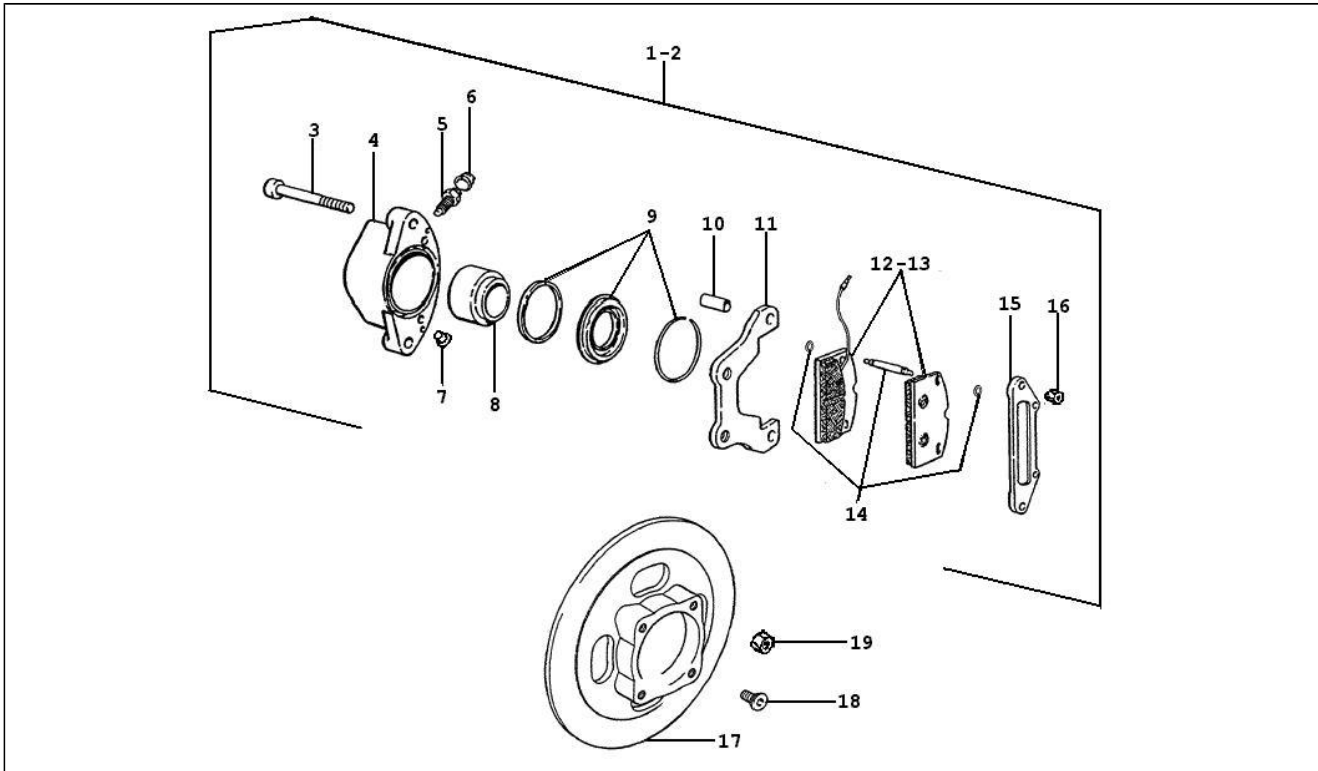

Assembly	Bremsanlage - Bowdenzüge
Code	05.01
Description	Bremschlauchen - Bremszangen
Revision	1

Pos.	Code	Description	Q.ty	Variants
1	100488G	Bremssattel	1	
2	100487G	Bremssattel	1	
3	100509G	Schraube	4	
4	100512G	Bremszange	2	
5	100516G	Verbindung	2	
6	100517G	Haube	2	
7	100518G	Haube	2	
8	100515G	Zylinder	2	
9	100491G	Dichtung set	2	
10	100514G	Distanzscheibe	4	
11	100521G	Bügel	2	
12	100494G	Bremsklötze	1	
13	100493G	Bremsklötze	1	
14	100492G	Stellen sie stift ein	2	
15	100513G	Halter	2	
16	100481G	Mutter	4	
17	100522G	Scheibe	2	
18	100520G	Schraube	8	
19	100343G	Mutter	8