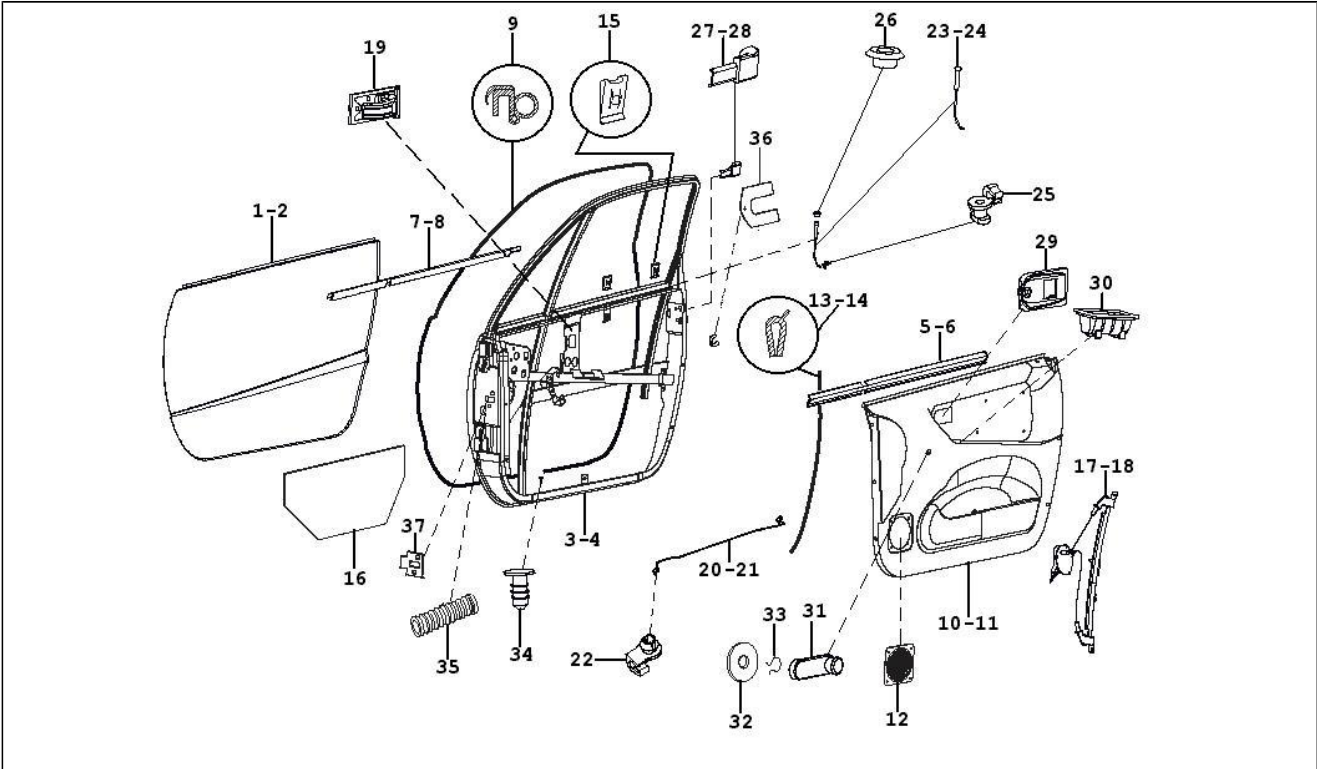

Assembly	Fahrgestell - Plastikformteil - Karosserien
Code	02.11
Description	Fahrkabine - Türen
Revision	1

Pos.	Code	Description	Q.ty	Variants
29	100196G	Nutmutter	2	
30	100204G	Griff	2	
31	100194G	Griff	2	
32	100193G	Nutmutter	2	
33	100364G	Feder	2	
34	100012G	Knopf	16	
35	100357G	Blasebalg	2	
36	100187G	Gabel	2	
37	100209G	Scheibe	2