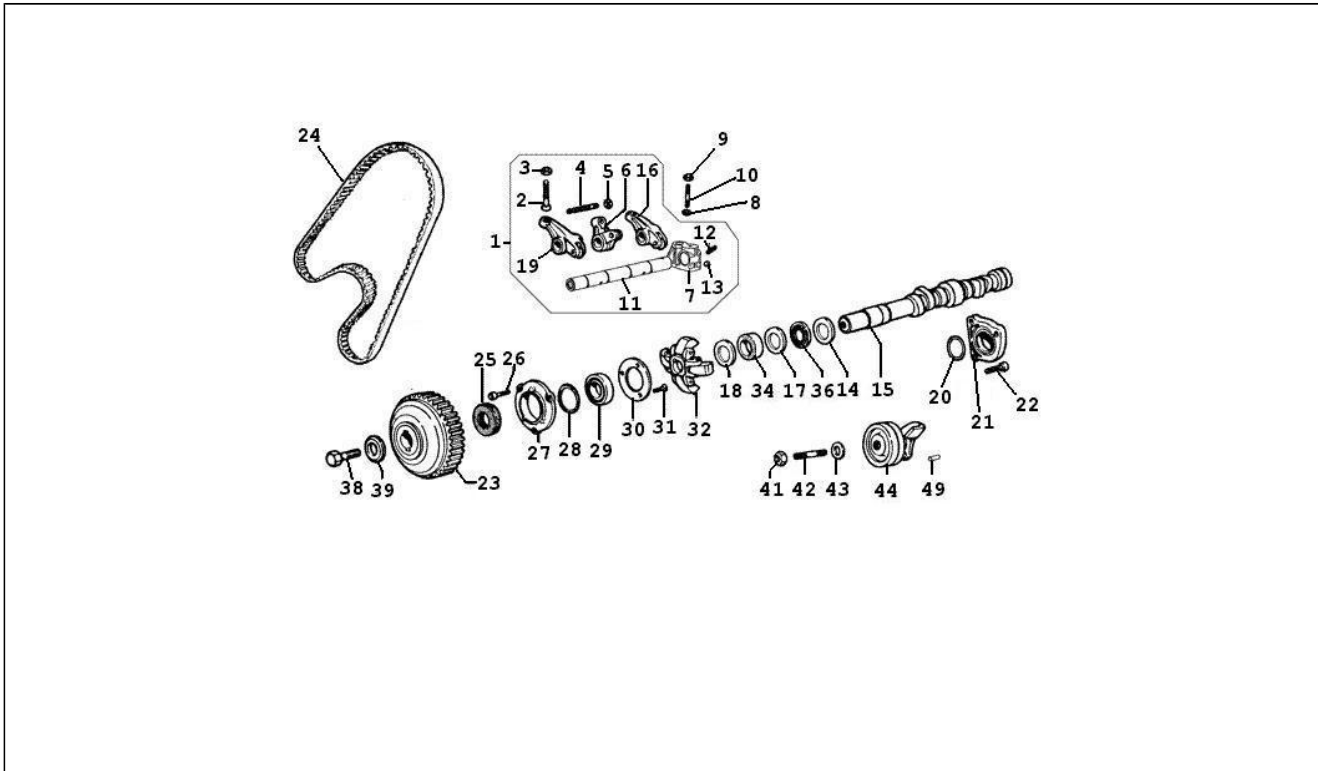

Assembly	Motor
Code	01.11
Description	Schwinghebelhalterung
Revision	1

Pos.	Code	Description	Q.ty	Variants
1	112197L	Kipphebelbaugruppe	1	
2	493284	Einstellschrauben schwingh. ein/aus	4	
3	493082	Mutter	4	
4	493285	Einstellschrauben einspritzpumpe	2	
5	493086	Mutter	2	
6	493034	Schwinghebel einspritzpumpe	2	
7	493233	Befestigung schwinghebelzapfen	3	
8	493199	Ausgleichscheibe	3	
9	493084	Mutter	3	
10	493182	Stiftschraube	3	
11	850052	Kipphebelwelle	1	
12	493225	Stift	1	
13	113196L	Verschlusschraube	2	
14	493895	Anlaufscheibe	1	
15	493890	Nockenwelle	1	
16	493033	Schwinghebel einlaß auslaß	2	
17	493895	Anlaufscheibe	1	
18	493895	Anlaufscheibe	1	
19	493033	Schwinghebel einlaß auslaß	4	
20	493013	O-ring	1	
21	112217L	Flansch	1	
22	112218L	Schraube	3	
23	493187	Verteilerscheibe	1	
24	112220L	Steuerriemen	1	
25	493019	Ölschutzring	1	
26	493262	Schraube	3	
27	493074	Deckel für regler	1	
28	493018	O-ring	1