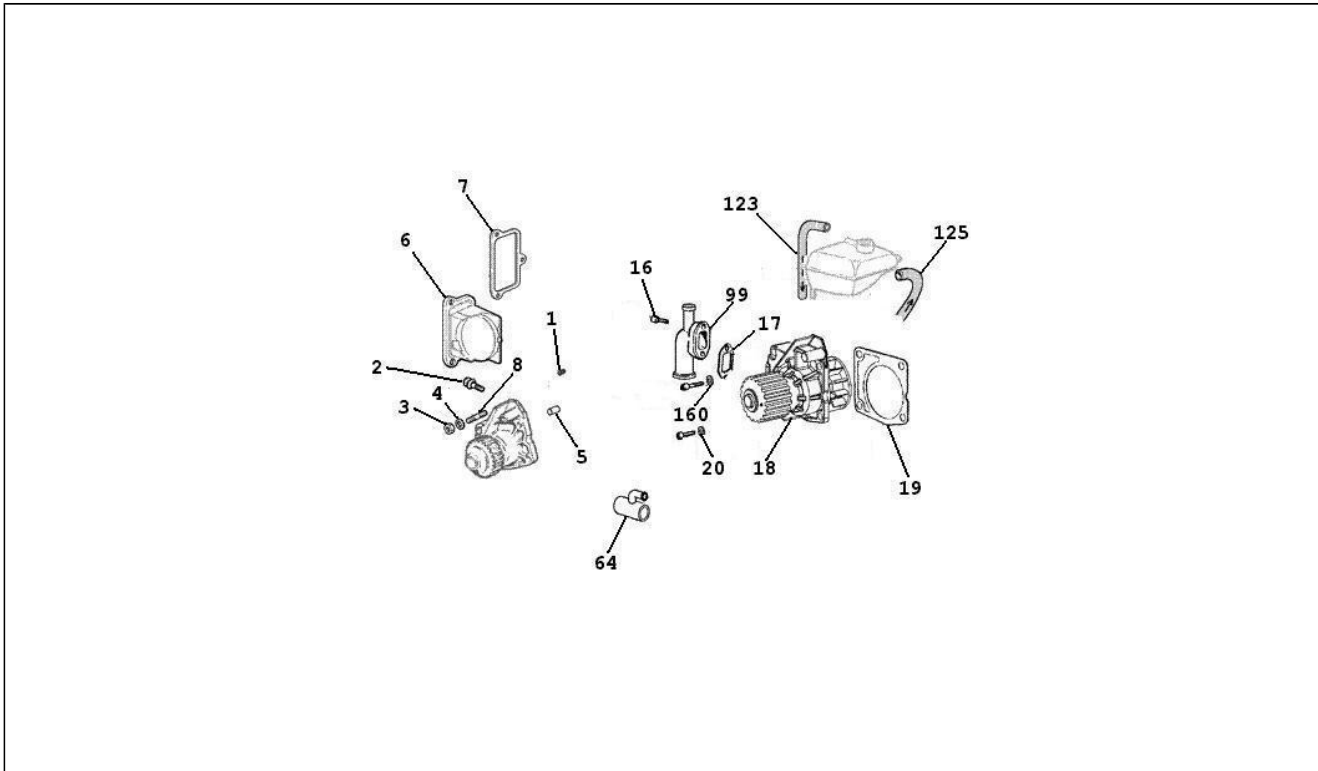

Assembly	Motor
Code	01.19
Description	Wasserpumpe
Revision	1

Pos.	Code	Description	Q.ty	Variants
1	113167L	Schraube	1	
2	113228L	Mutterschraube	2	
3	493088	Mutter	2	
4	493192	Ausgleichscheibe	2	
5	493226	Stift	1	
6	493775	Wasserpumpensitz	1	
7	493776	Wasserpumpen-sitzdichtung	1	
8	493782	Stiftschraube	2	
16	493265	Schraube	2	
17	493114	Dichtung	1	
18	112342L	Kompl. Wasserpumpe	1	
19	493119	Dichtung pumpenkörper	1	
20	493192	Ausgleichscheibe	2	
64	112366L	Zwischenstück	1	
99	850205	vertikaler Wasserflansch	1	
123	850220	Ablassrohr	1	
125	850221	Rückschlauch vom Thermostat zur Wasserpumpe	1	
160	493192	Ausgleichscheibe	4