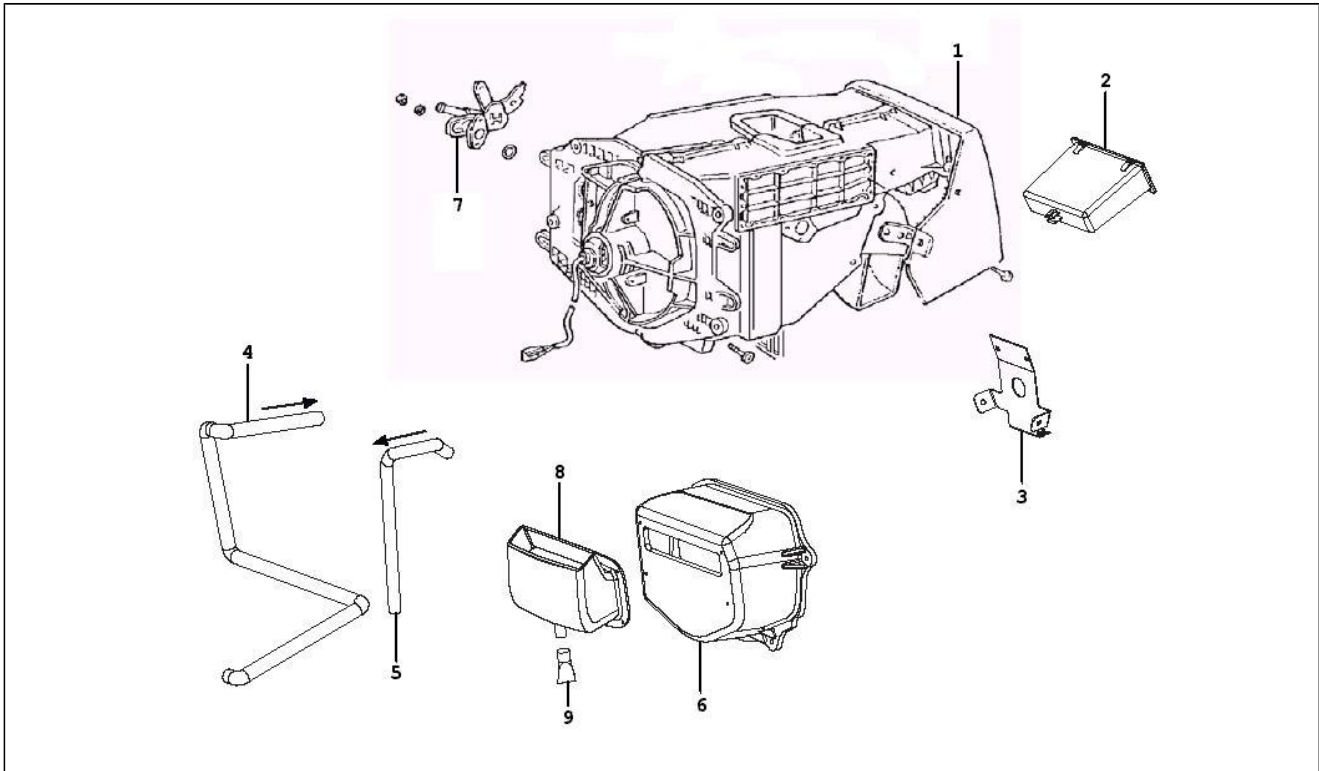

Assembly	Fahrgestell - Plastikformteil - Karosserien
Code	02.57
Description	Heizungsanlage - Klimaanlage
Revision	1

Pos.	Code	Description	Q.ty	Variants
1	100264G	Heizungsanlage	1	
2	100263G	Kassette	1	
3	100261G	Bügel	1	
4	100266G	Hülse	1	
5	100260G	Hülse	1	
6	100269G	Leitblech	1	
7	100268G	Hahn	1	
8	100262G	Luftansaugung	1	
9	100267G	Auslaßventil	1