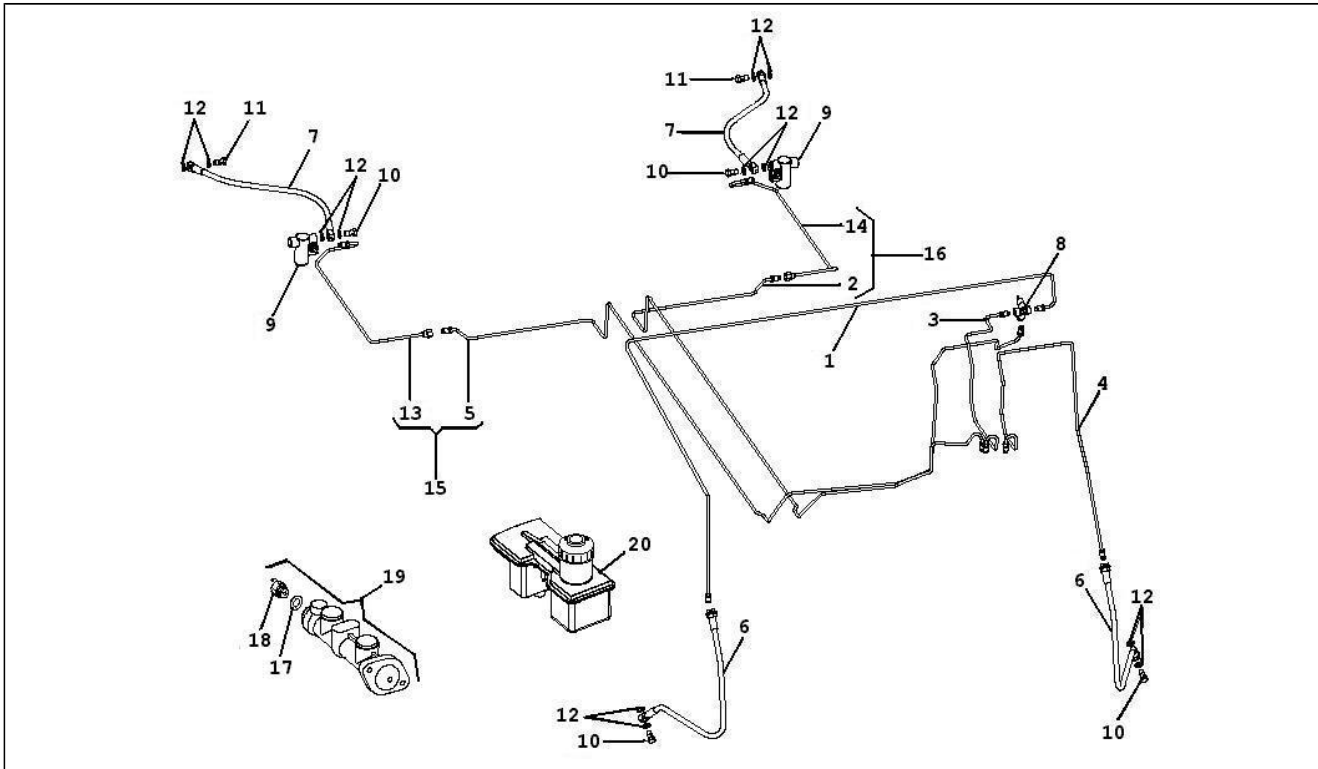

Assembly	Bremsanlage - Bowdenzüge
Code	05.04
Description	Bremsanlage
Revision	1

Pos.	Code	Description	Q.ty	Variants
1	100117G	Radbremseleitung	1	
2	100129G	Radbremseleitung	1	
3	100131G	Radbremseleitung	1	
4	100130G	Radbremseleitung	1	
5	100118G	Radbremseleitung	1	
6	100119G	Leitung	3	
7	100120G	Leitung	2	
8	100121G	3-Wege-Block	1	
9	100122G	Regler	2	
10	100355G	Hohlschraube	2	
11	100005G	Verbindung	4	
12	100002G	Ausgleichscheibe	12	
13	100633G	TUBO FR. POST. DX BAF18-0014755	1	
14	100634G	TUBO FRENI BAF18-0014754	1	
15	100615G	TUBO FR. BAF18-0013648	1	
16	100616G	TUBO FRENI BAF18-0013647	1	
17	100002G	Ausgleichscheibe	13	
18	100128G	Öldruckschalter	1	
19	100123G	Bremspumpe	1	
20	100127G	Ölbehälter	1