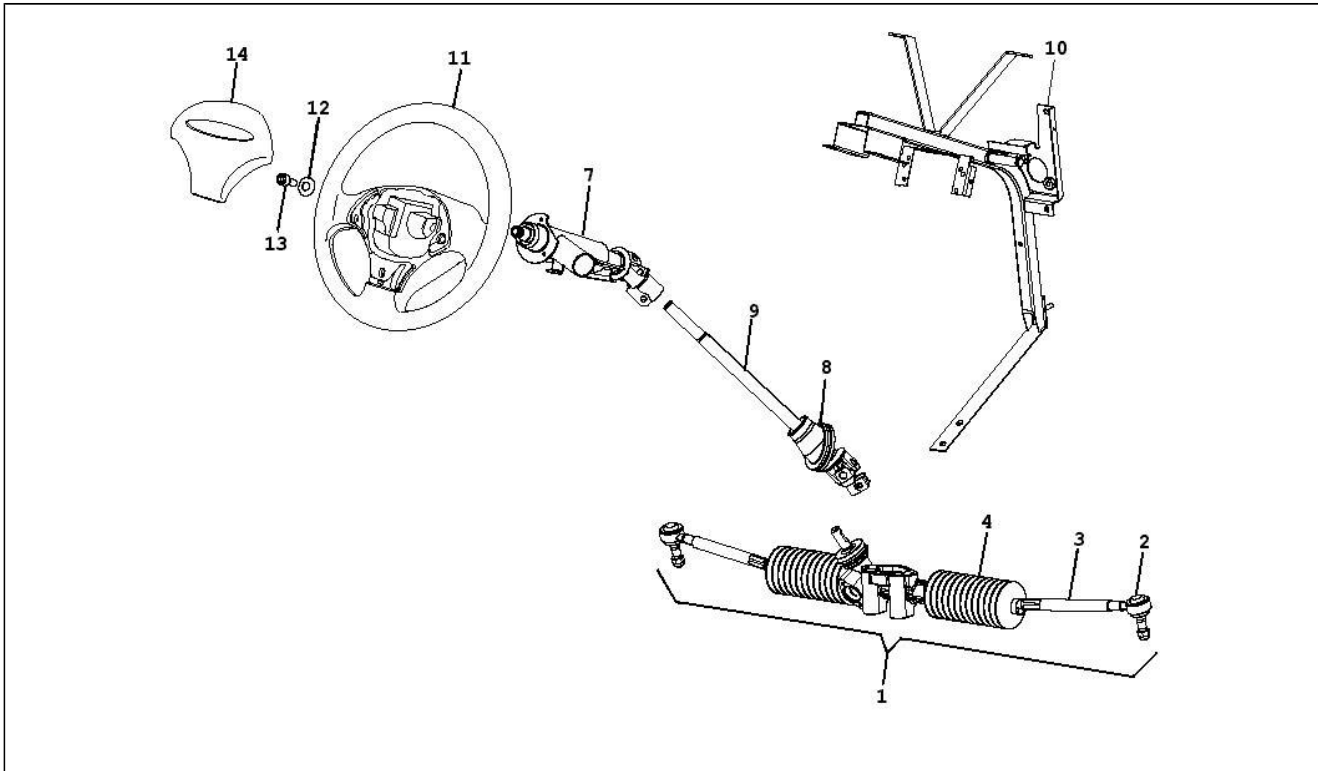

Assembly	Lenker/Lenkung
Code	03.07
Description	Lenkradartikulation
Revision	1

Pos.	Code	Description	Q.ty	Variants
1	100105G	Lenkgehäuse	2	
2	100107G	Gelenk (Lenkrad)	2	
3	100108G	Spannstange	2	
4	100109G	Blasebalg	1	
7	100106G	Lenkungssauleteil	1	
8	100110G	Haube	1	
9	100111G	Lenkspindel	1	
10	100326G	Lenkerleitung	1	
11	100115G	Lenkrad	1	
12	100630G	ROSETTA B11190979	1	
13	100631G	VITE B14311021	1	
14	100632G	COPRIMOZZO VOLANTE BAF17-0007736	1