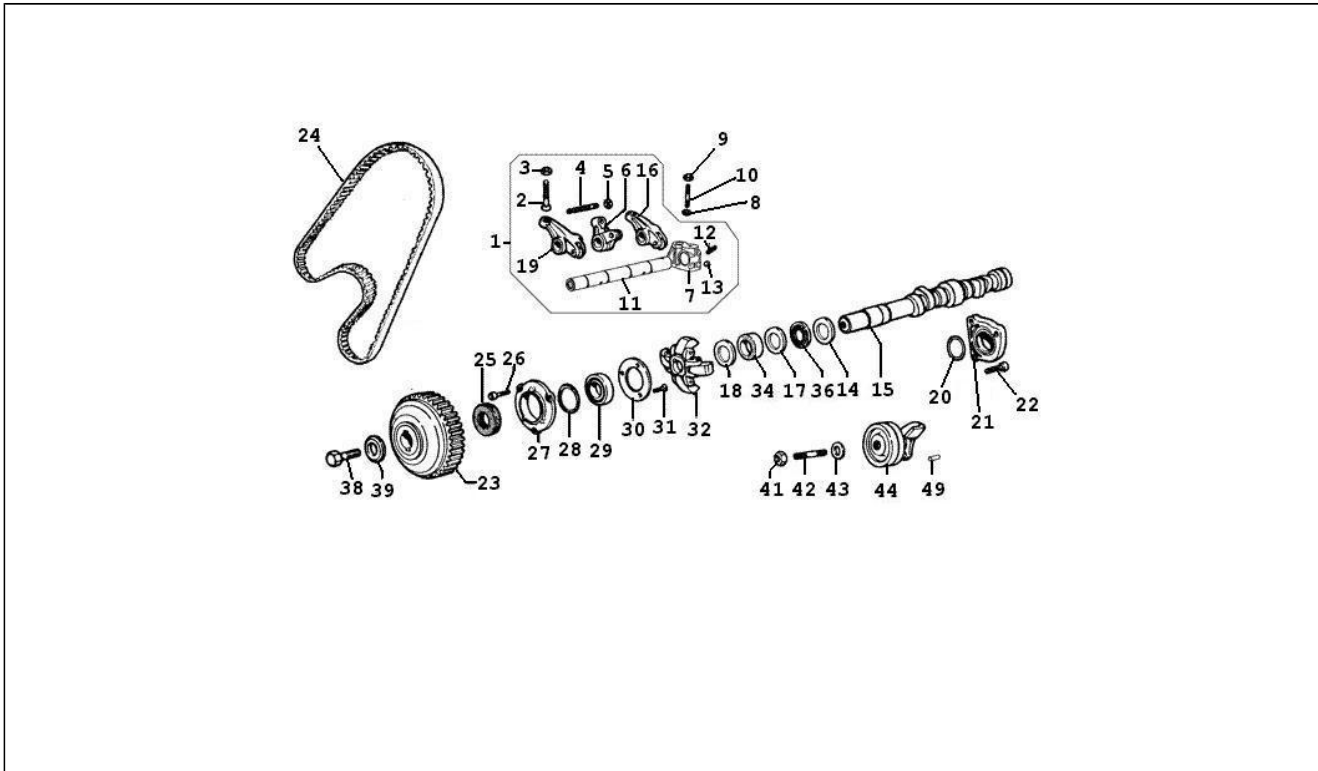

Assembly	Motor
Code	01.11
Description	Schwinghebelhalterung
Revision	1

Pos.	Code	Description	Q.ty	Variants
29	493076	Lager	1	
30	493156	Platte	1	
31	493279	Schraube	3	
32	493733	Trager (min-max Fliehkraftregler)	1	
34	850210	Muffe regler	1	
36	493924	Lager	1	
38	493283	Schraube	1	
39	493198	Ausgleichscheibe	1	
41	493084	Mutter	4	
42	112493L	Stiftschraube	1	
43	493191	Ausgleichscheibe	1	
44	493105	Riemenspanner	1	
49	493226	Stift	1