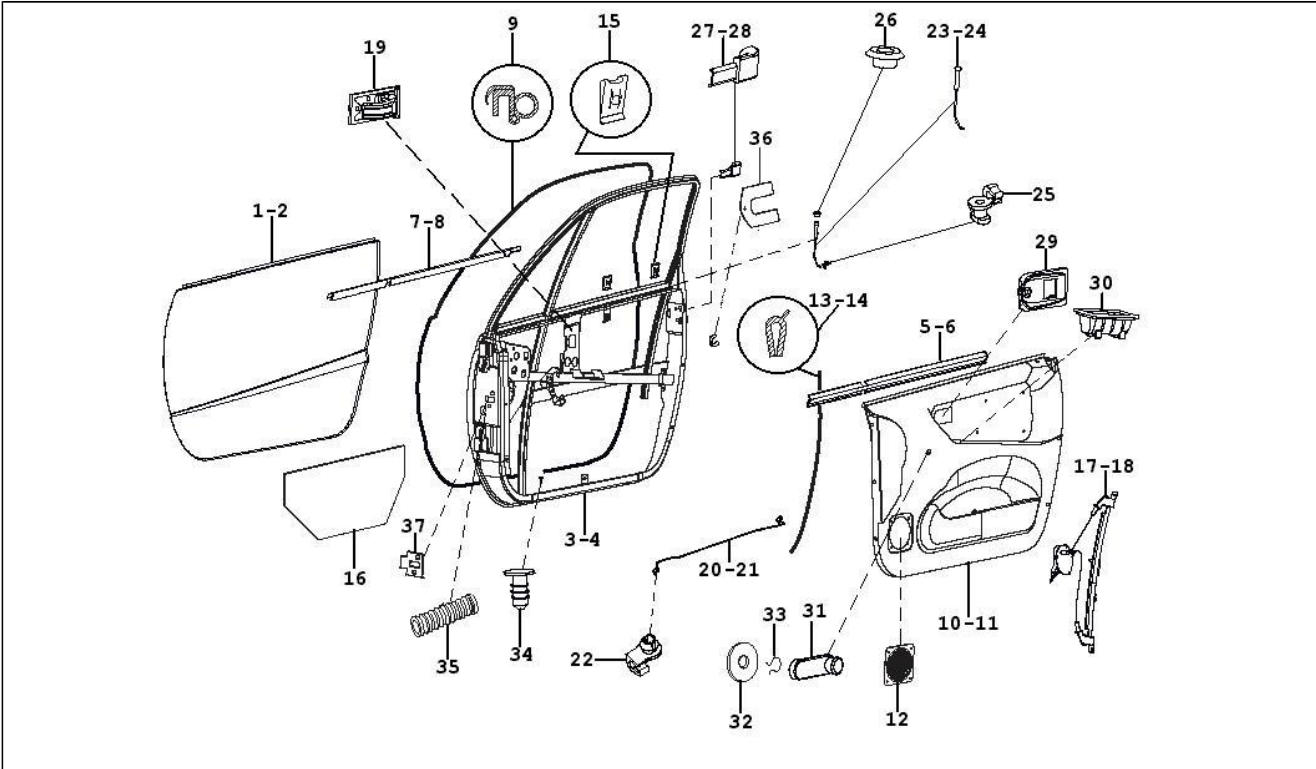

Assembly	Fahrgestell - Plastikformteil - Karosserien
Code	02.11
Description	Fahrkabine - Türen
Revision	1

Pos.	Code	Description	Q.ty	Variants
1	100177G	Tafel	1	
2	100210G	Tafel	1	
3	100208G	Rahmen	1	
4	100223G	Rahmen	1	
5	100190G	Dichtung	1	
6	100218G	Dichtung	1	
7	100191G	Dichtung	1	
8	100219G	Dichtung	1	
9	100181G	Dichtung	2	
10	100198G	Tafel	1	
11	100220G	Tafel	1	
12	100294G	Deckel	2	
13	100206G	Dichtung	1	
14	100224G	Dichtung	1	
15	100010G	plaquette	4	
16	100205G	Schutz	2	
17	100200G	Scheibenheber	1	
18	100221G	Scheibenheber	1	
19	100195G	Griff	2	
20	100184G	Spannstange	1	
21	100215G	Spannstange	1	
22	100353G	Bügel	1	
23	100197G	Regelstange	1	
24	100216G	Regelstange	1	
25	100354G	Bügel	1	
26	100185G	Halter	1	
27	100201G	Griff	1	
28	100222G	Griff	1