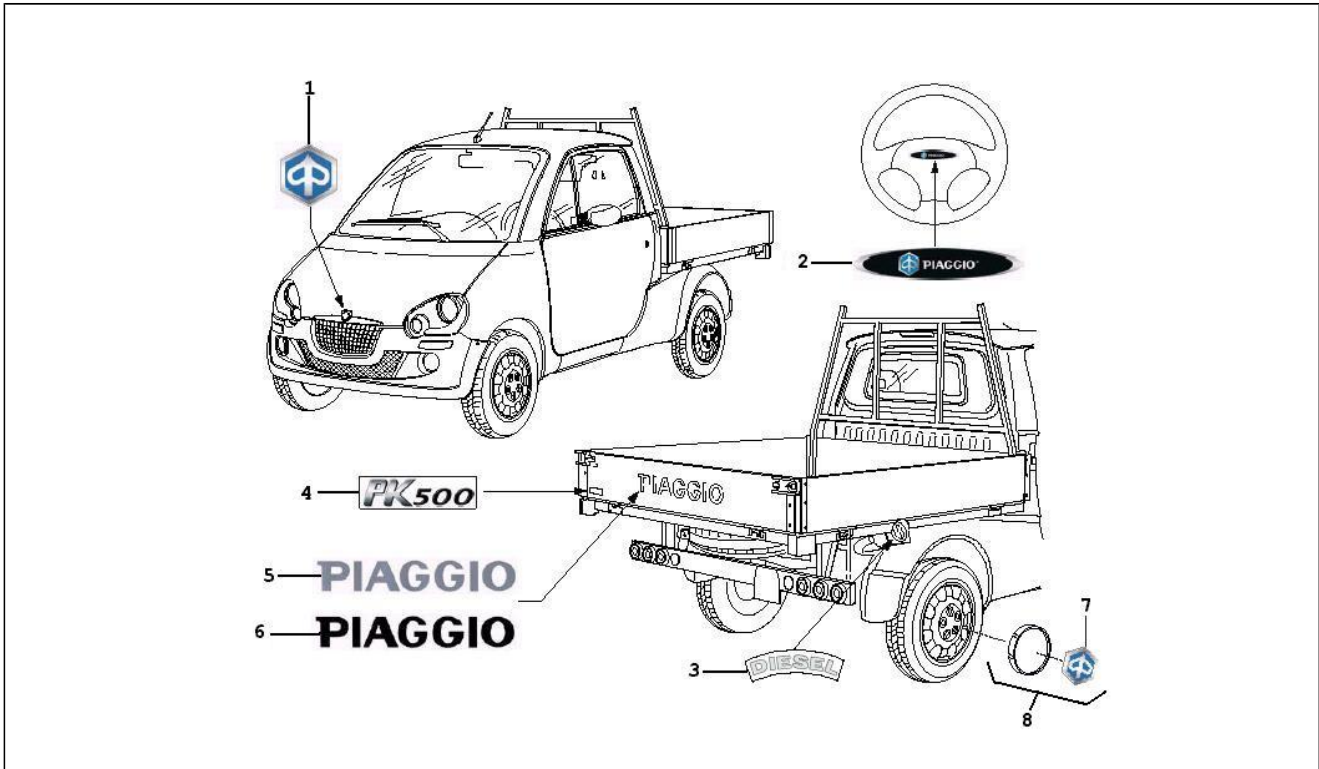

Assembly	Fahrgestell - Plastikformteil - Karosserien
Code	02.38
Description	Plaketten - Verzierungen
Revision	1

Pos.	Code	Description	Q.ty	Variants
1	100656G	SCRITTA PIAGGIO BAF90-0014573	1	
2	100332G	Schild	1	
3	100573G	"Diesel" Schildchen	1	
4	100576G	"PK 500" Schildchen	1	
5	100574G	"Piaggio" Schildchen	1	
6	100575G	"Piaggio" Schildchen	1	
7	100408G	"Piaggio" Schildchen	1	
8	100409G	Lenkerbelag	1