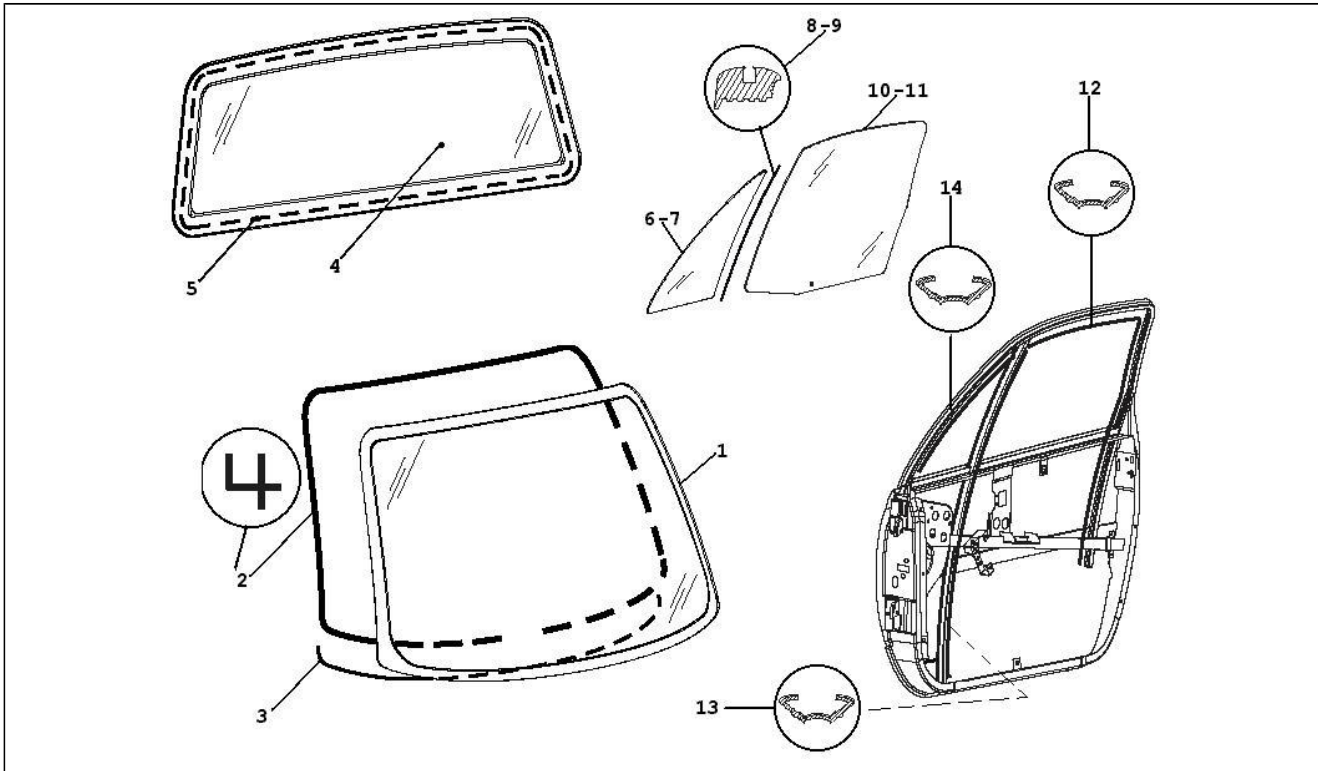

Assembly	Fahrgestell - Plastikformteil - Karosserien
Code	02.27
Description	Windschutzscheibe - Scheiben
Revision	1

Pos.	Code	Description	Q.ty	Variants
1	100285G	Scheibe	1	
2	100288G	Dichtung	1	
3	100370G	Dichtung	1	
4	100564G	Scheibe	1	
5	100587G	Dichtung	1	
6	100651G	VETRO LAT.DX BAF31-0007158	1	
7	100212G	Drehfensterscheibe	1	
8	100199G	Dichtung	1	
9	100225G	Dichtung	1	
10	100178G	Scheibe	1	
11	100211G	Scheibe	1	
12	100188G	Führer	2	
13	100189G	Führer	2	
14	100588G	Führer	2