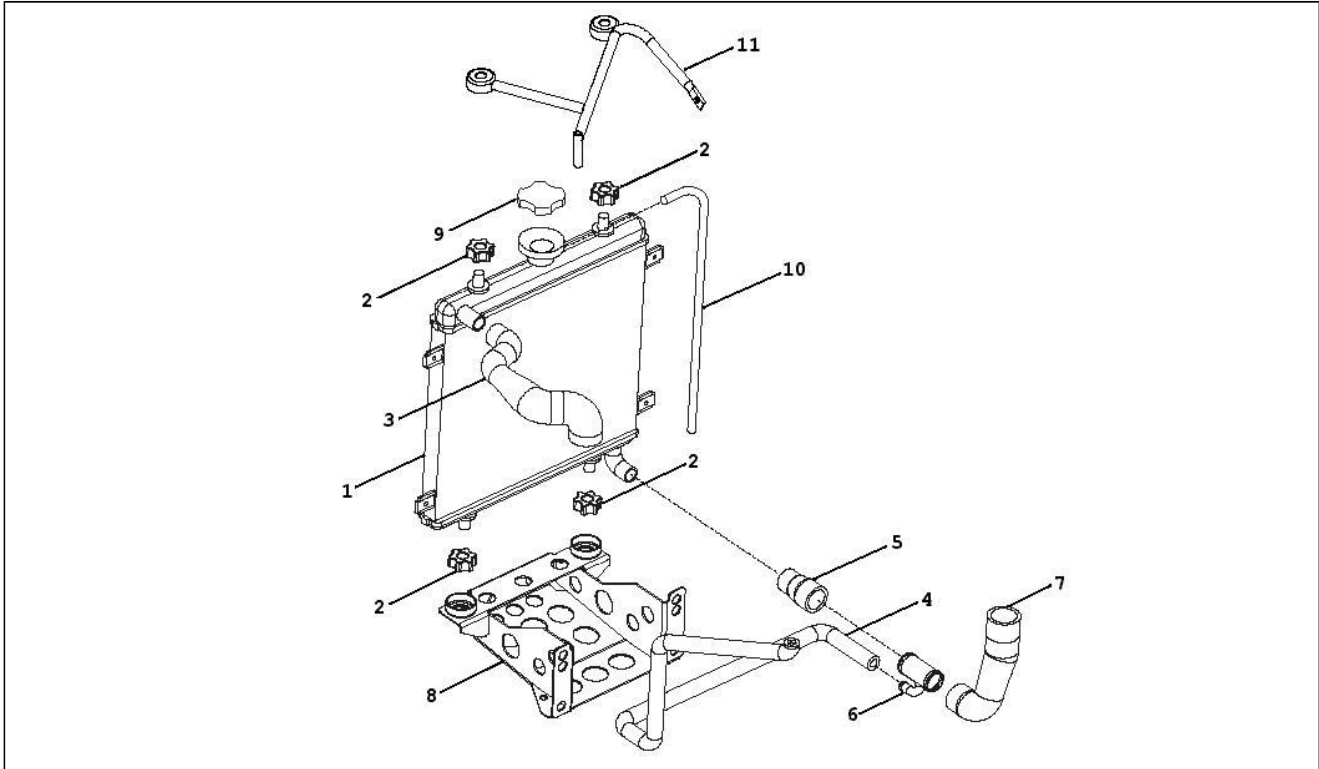

Assembly	Fahrgestell - Plastikformteil - Karosserien
Code	02.55
Description	Kühlunganlage
Revision	1

Pos.	Code	Description	Q.ty	Variants
1	100317G	Kühler	1	
2	100324G	Puffer	4	
3	100318G	Hülse	1	
4	100071G	Hülse	1	
5	100320G	Hülse	1	
6	100360G	Anschluß	1	
7	100621G	MANICOTTO BAF57-0007519	1	
9	100623G	TAPPO RADIATORE BAF57-0007528	1	
10	100072G	Rohr	1	
11	100323G	Bügel	1