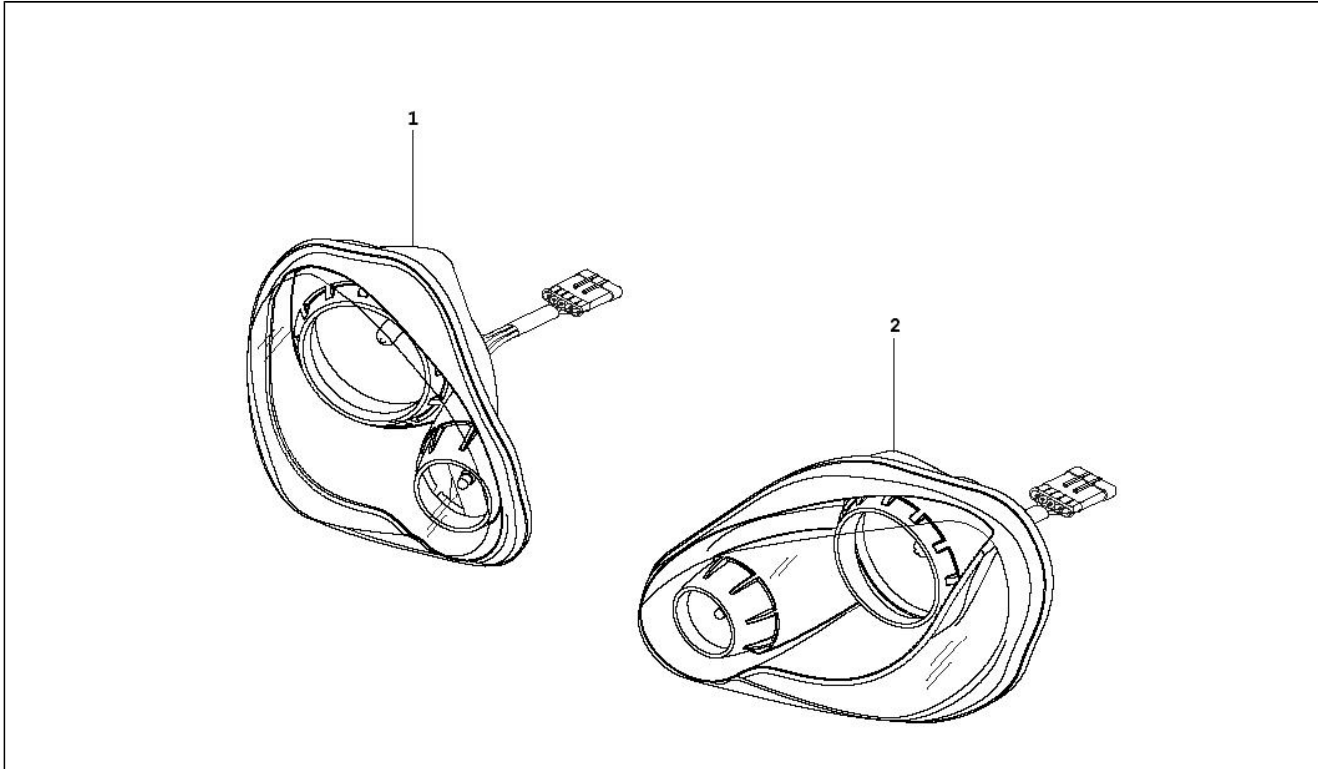

Assembly	Elektrischeanlage
Code	06.03
Description	Vorderleuchten - Blinkleuchten
Revision	1

Pos.	Code	Description	Q.ty	Variants
1	100657G	FARO ANT. DX BAF21-0013097	1	
2	100658G	FARO ANT. SX BAF21-0013101	1