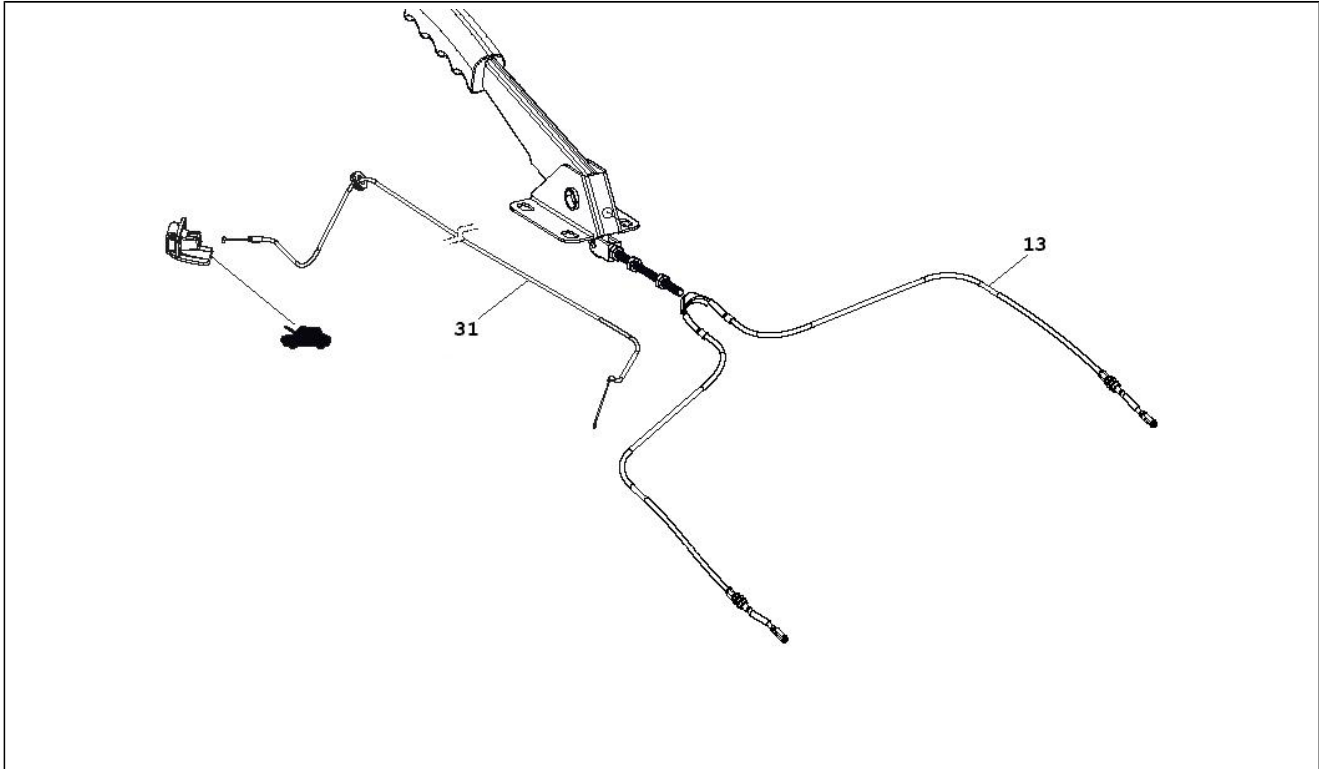

Assembly	Bremsanlage - Bowdenzüge
Code	05.03
Description	Bowdenzügen
Revision	1

Pos.	Code	Description	Q.ty	Variants
13	100546G	Handbremsenkabel	1	
31	100250G	Kabel	1