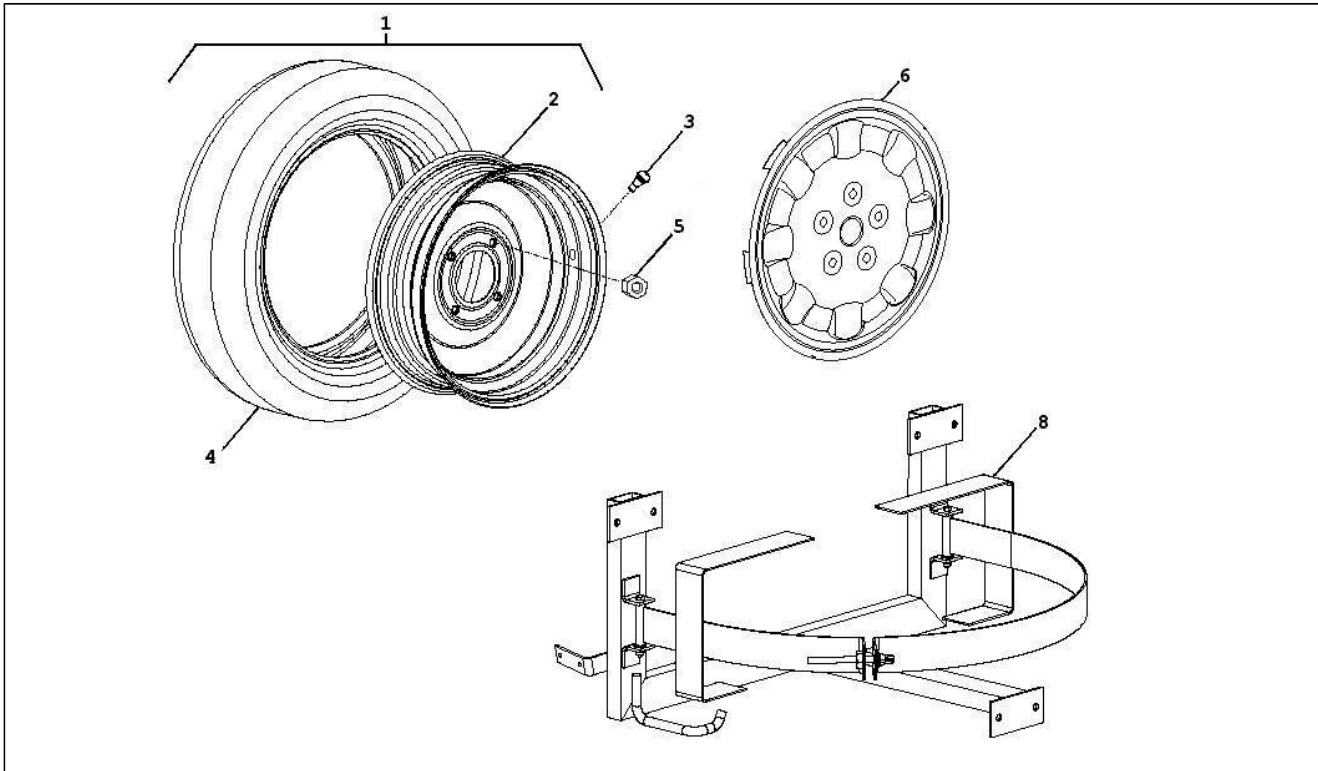

Assembly	Radaufhängungen
Code	04.11
Description	Vorderrad
Revision	1

Pos.	Code	Description	Q.ty	Variants
1	100150G	Rad	5	
1	100410G	Rad	1	
2	100149G	Felge	5	
2	100406G	Felge	1	
3	100152G	Ventil	1	
4	100151G	Reifen	5	
4	100404G	Reifen	1	
5	100343G	Mutter	16	
5	100407G	Mutter	4	
6	100556G	Felgekappe	4	
8	100570G	HALTER	1