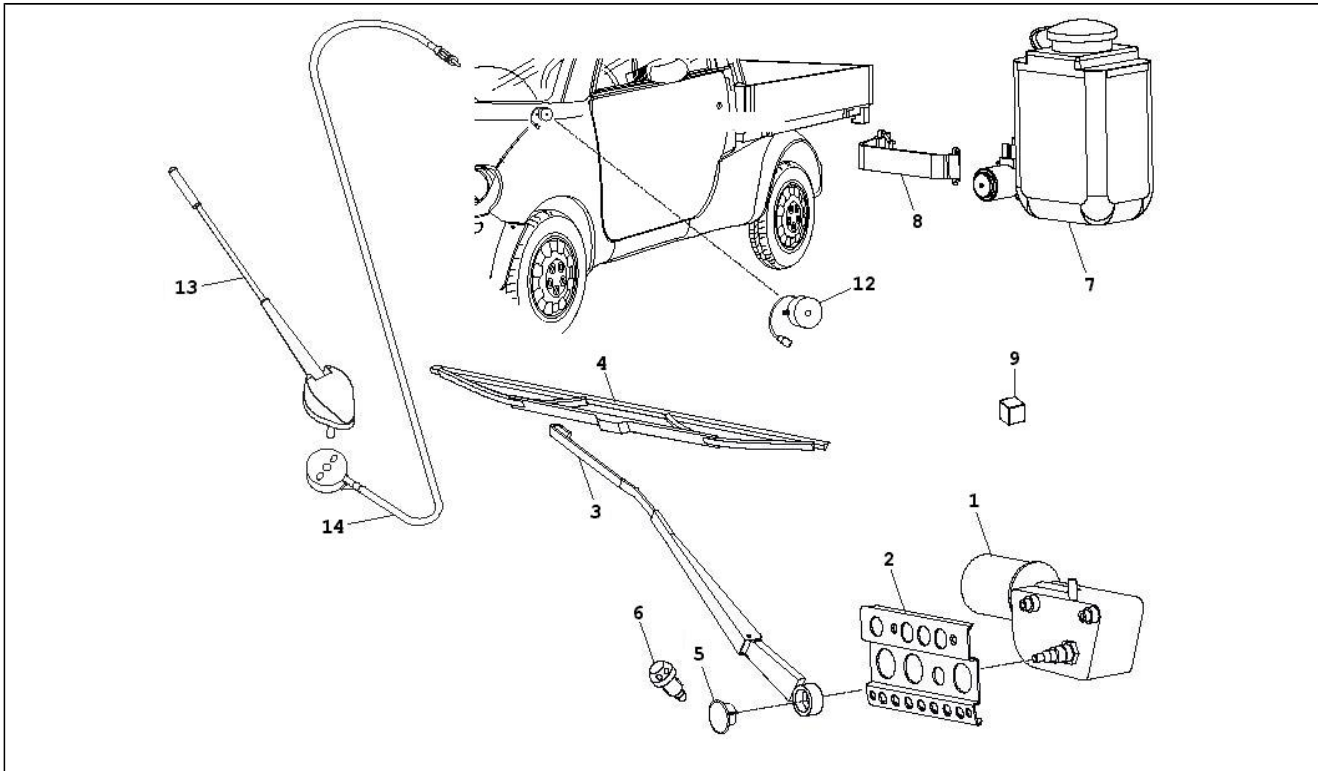

Assembly	Elektrischeanlage
Code	06.13
Description	Elektrische Vorrichtungen
Revision	1

Pos.	Code	Description	Q.ty	Variants
1	100098G	Wischblatt motor	1	
2	100102G	Bügel	1	
3	100099G	Arm	1	
4	100100G	Bürste	1	
5	100101G	Haube	1	
6	100096G	Sprüher	1	
7	100659G	SERBATOIO BAF15-0013955	1	
8	100660G	CINGHIA BAF15-0013956	1	
9	100301G	Blinken	1	
12	100305G	Signalsummer (Buzzer)	1	
13	100566G	Antenne	1	
14	100565G	Kabel	1