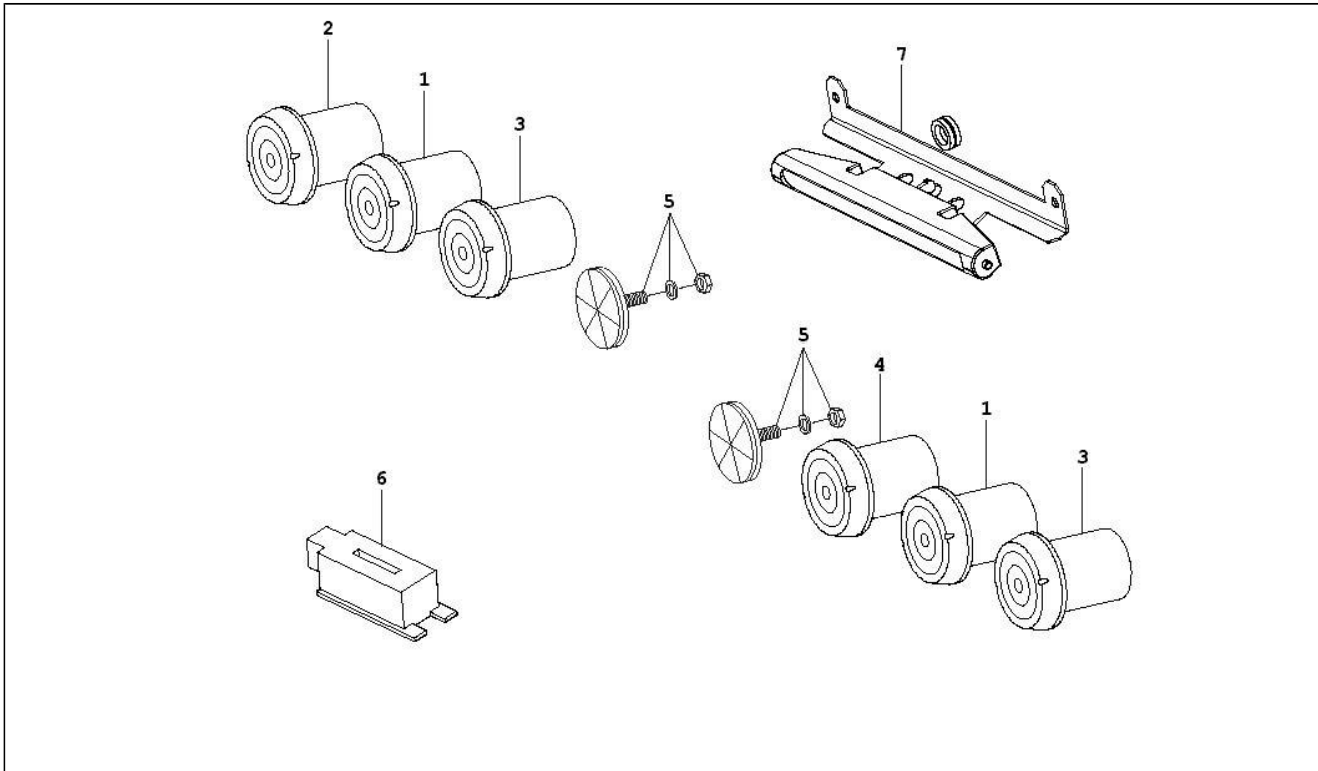

Assembly	Elektrischeanlage
Code	06.04
Description	Hinterleuchten - Blinkleuchten
Revision	1

Pos.	Code	Description	Q.ty	Variants
1	100159G	Licht	2	
2	100160G	Blinker	2	
3	100161G	Nebellicht	1	
4	100162G	Leuchtfeder rückseitiger märz	1	
5	100163G	Rückstrahler	2	
6	100165G	Nummernschildlicht	1	
7	100557G	Stop light	1