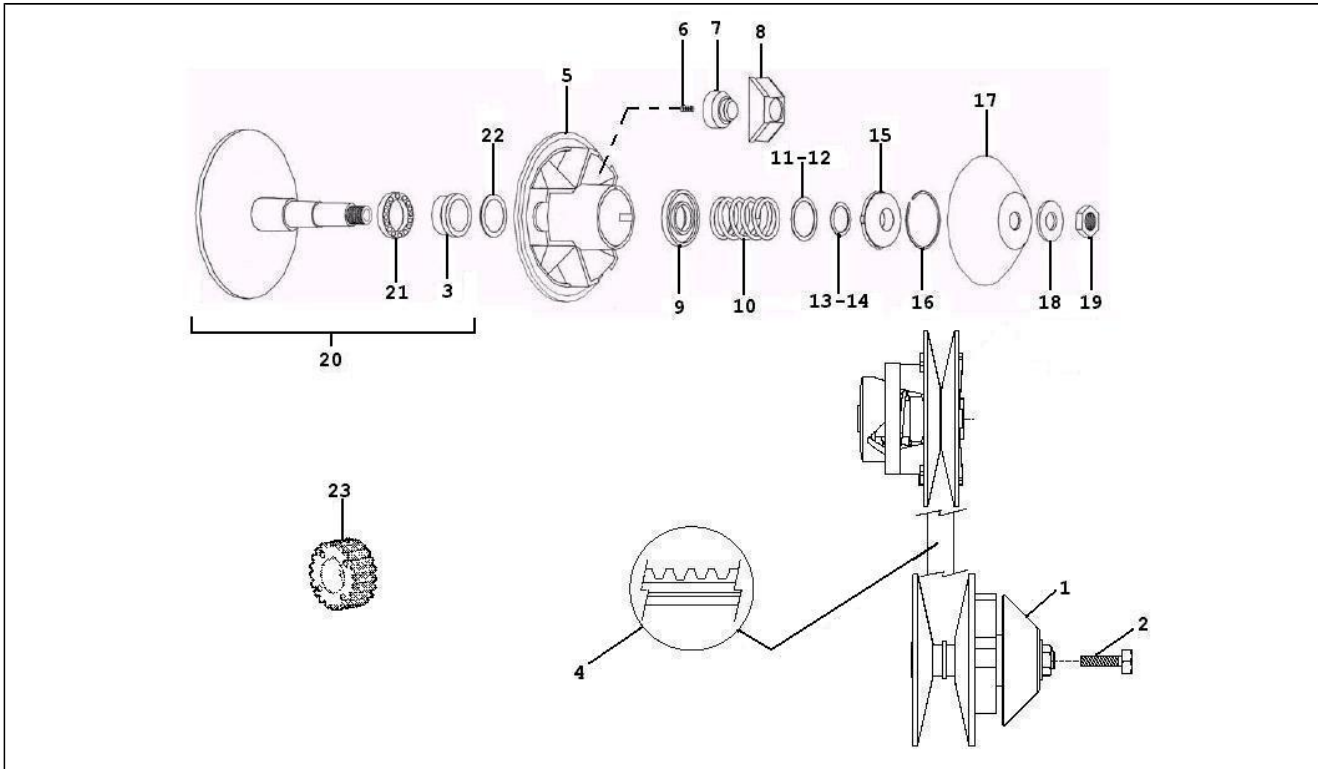

Assembly	Motor
Code	01.13
Description	Antriebsriemenscheibe
Revision	1

Pos.	Code	Description	Q.ty	Variants
1	100386G	Antriebsriemenscheibe	1	
2	100392G	Schraube	1	
3	100389G	Buchse	1	
4	100442G	Keilriemen	1	
5	100388G	Riemenscheibenhälfte	1	
6	100444G	Feder	3	
7	100385G	Fliehgewicht	3	
8	100384G	Sitz	3	
9	100391G	Platte	1	
10	100526G	Feder	1	
11	100439G	Distanzscheibe	1	
12	100440G	Distanzscheibe	1	
13	100381G	Distanzscheibe	1	
14	100382G	Distanzscheibe	1	
15	100390G	Platte	1	
16	100443G	Sperring	1	
17	100523G	Deckel	1	
18	100524G	Ausgleichscheibe	1	
19	100525G	Mutter	1	
20	100387G	Riemenscheibenhälfte	1	
21	100383G	Lager	1	
22	100380G	Ausgleichscheibe	1	
23	493185	Antriebsriemenscheibe	1