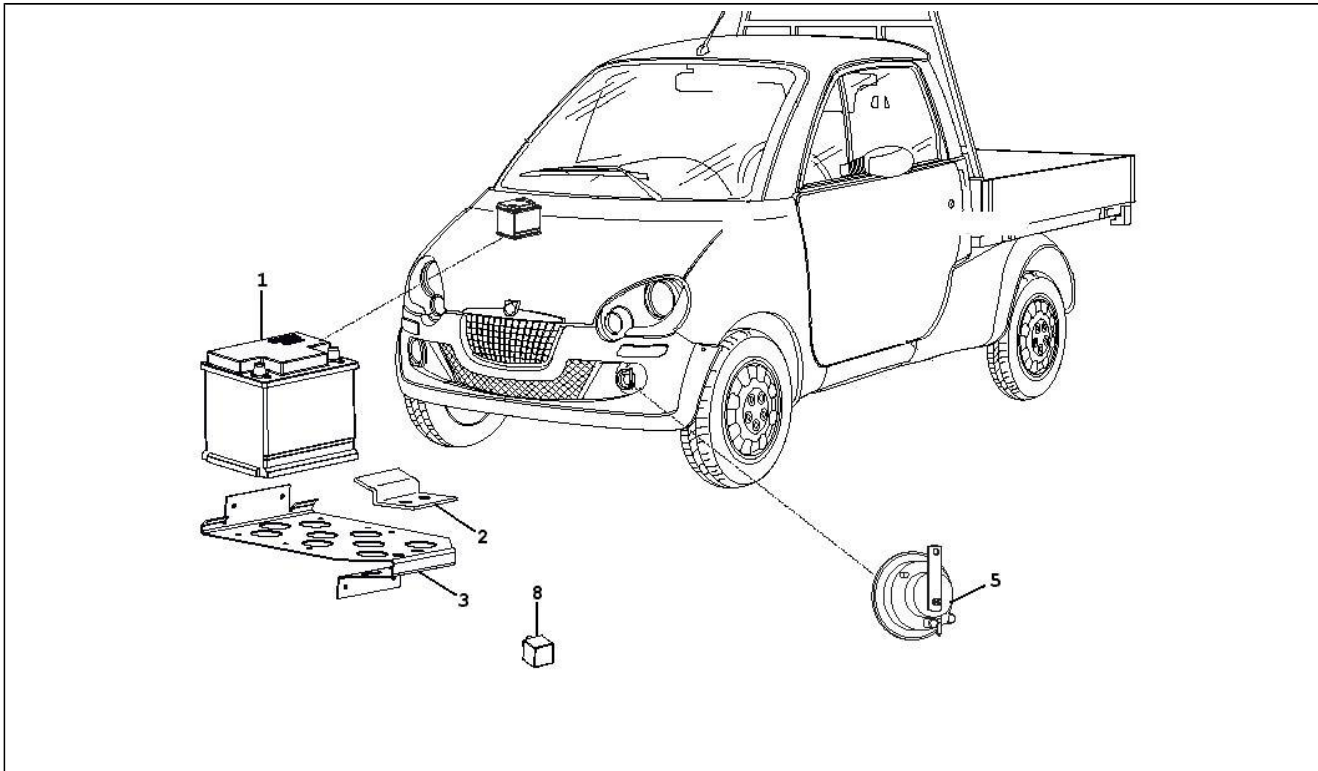

Assembly	Elektrischeanlage
Code	06.05
Description	Fernschalteren - Batterie - Hupe
Revision	1

Pos.	Code	Description	Q.ty	Variants
1	100314G	Batterie	1	
2	100316G	Bügel	1	
3	100315G	Batteriehalter	1	
5	100301G	Blinken	2	
8	100662G	RELE' BAF50-0013965	1