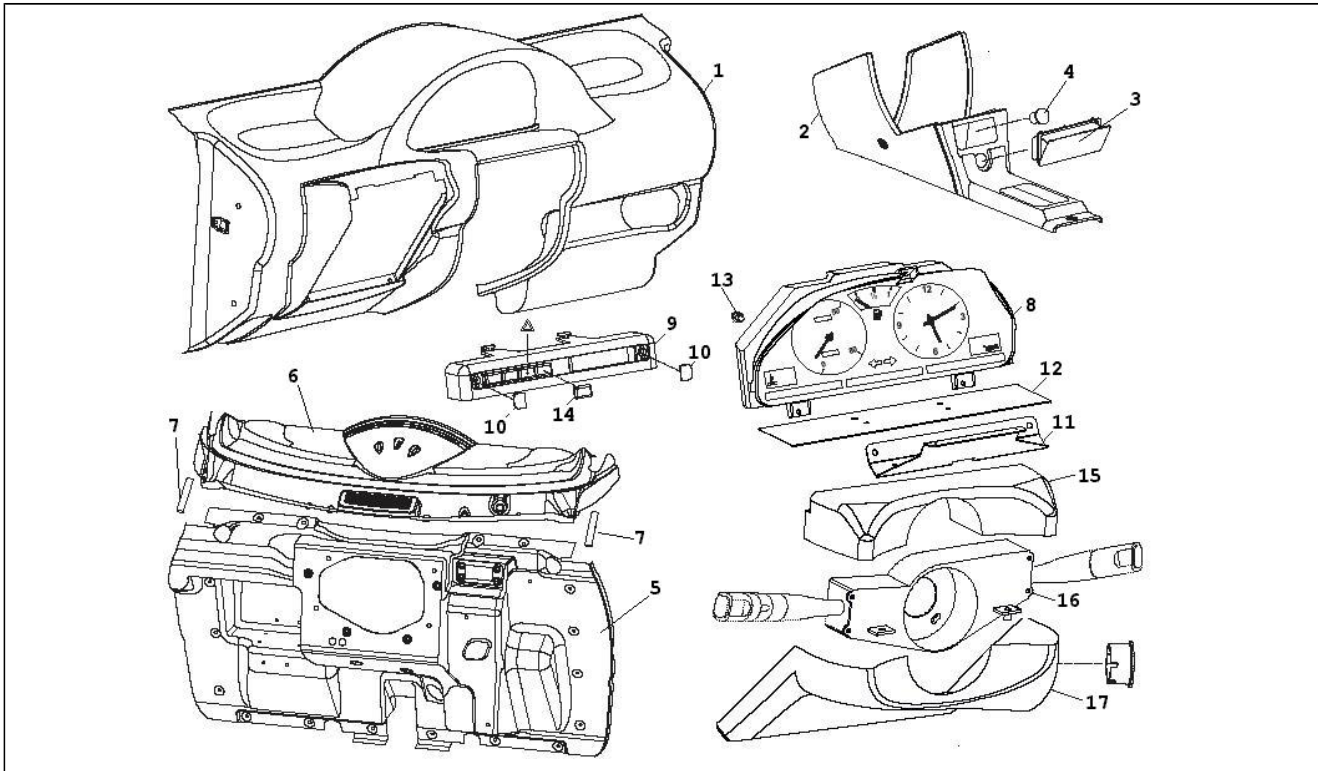

Assembly	Lenker/Lenkung
Code	03.02
Description	Cockpitinstrumente - Cruscotto
Revision	1

Pos.	Code	Description	Q.ty	Variants
1	100283G	Instrumententafel	1	
2	100281G	Abdeckung	1	
3	100280G	Aschenbecher	1	
4	100366G	Verschlußschraube	1	
5	100001G	Flammschutzscheibe	1	
6	100046G	Aufprall träger	1	
7	100655G	TUBO SCARICO ACQUA BAF02-0014698	2	
8	100313G	Armaturen Brett	1	
9	100568G	Halter	1	
10	100312G	Verschlußschraube	2	
11	100265G	Bügel	1	
12	100282G	Platte	1	
13	100016G	Lampen	20	
14	100569G	Verschlußschraube	3	
15	100104G	Schutz	1	
16	100103G	Hebelträger	1	
17	100113G	Schutz	1