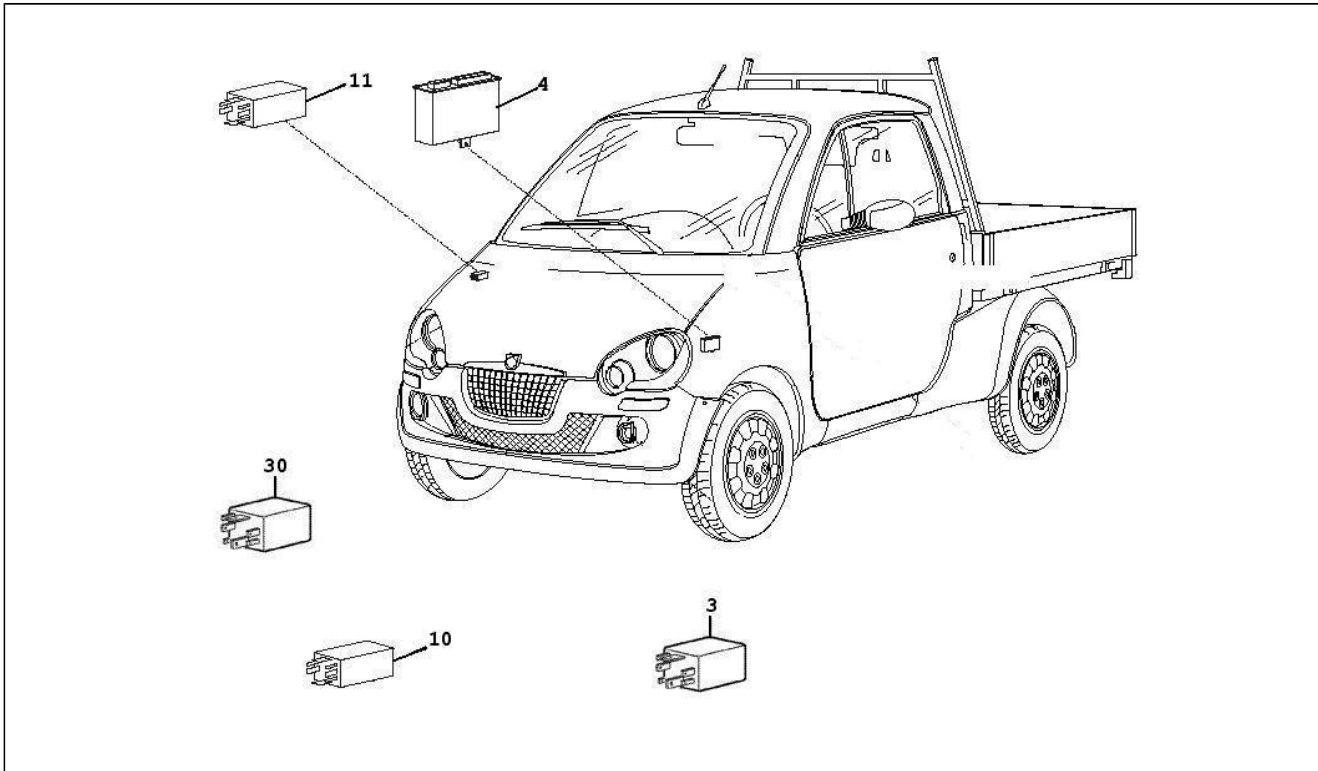

Assembly	Elektrischeanlage
Code	06.06
Description	Spannungsreglerern - Elektronisches Steuergerern - Zündspule
Revision	1

Pos.	Code	Description	Q.ty	Variants
3	112931L	Spannungsregler	1	
4	100297G	Elektronische Steuereinheit	1	
10	100663G	CENTRALINA BAF50-0013733	1	
11	100664G	CENTRAL. PRERISC. BL0021931770	1	
30	493769	Vorgltihrelais	1