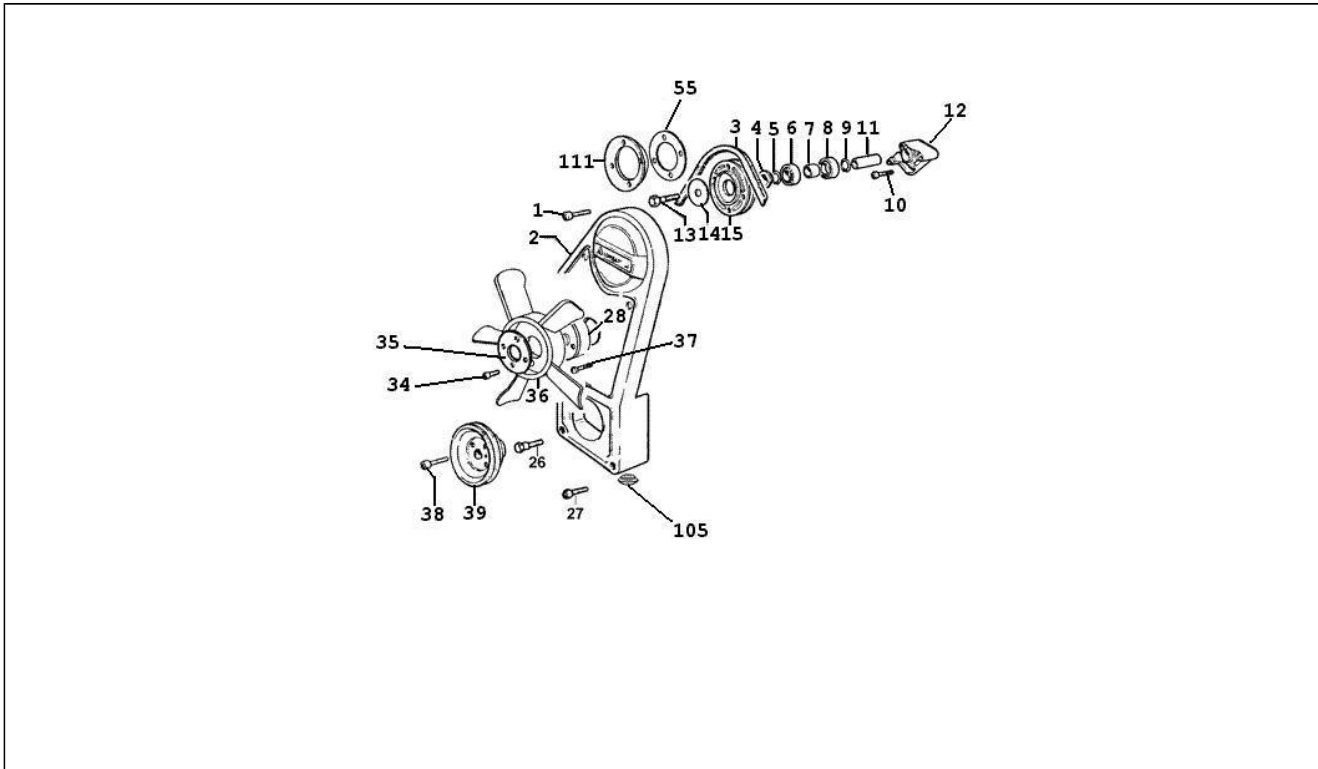

Assembly	Motor
Code	01.15
Description	Kurbelwelledeckel - Kühlung kurbelgehäuse
Revision	1

Pos.	Code	Description	Q.ty	Variants
1	493264	Schraube	1	
2	493743	Riemenscheibenschutz	1	
3	850018	Riemen	1	
4	113263L	Ausgleichscheibe	1	
5	113264L	Seeger-ring	1	
6	113265L	Lager	1	
7	113266L	Distanzscheibe	1	
8	113265L	Lager	1	
9	113264L	Seeger-ring	1	
10	111697L	Schraube	3	
11	113267L	Riemenscheibenbolzen	1	
12	850219	Lüfterhalterung	1	
13	113269L	Mutterschraube	1	
14	113270L	Ausgleichscheibe	1	
15	113272L	Riemenscheibenbaugruppe	1	
27	493273	Schraube	4	
28	850203	Lüfterflansch	1	
34	493262	Schraube	4	
35	850212	Platte	1	
36	850223	Drucklüfter	1	
37	493265	Schraube	6	
38	493273	Schraube	8	
39	493748	Riemenscheibe	1	
55	113260L	Ausgleichscheibe	2	
55	113261L	Ausgleichscheibe	4	
105	493239	Verschlussschraube	1	
111	850216	Riemenscheibenhälfte	1