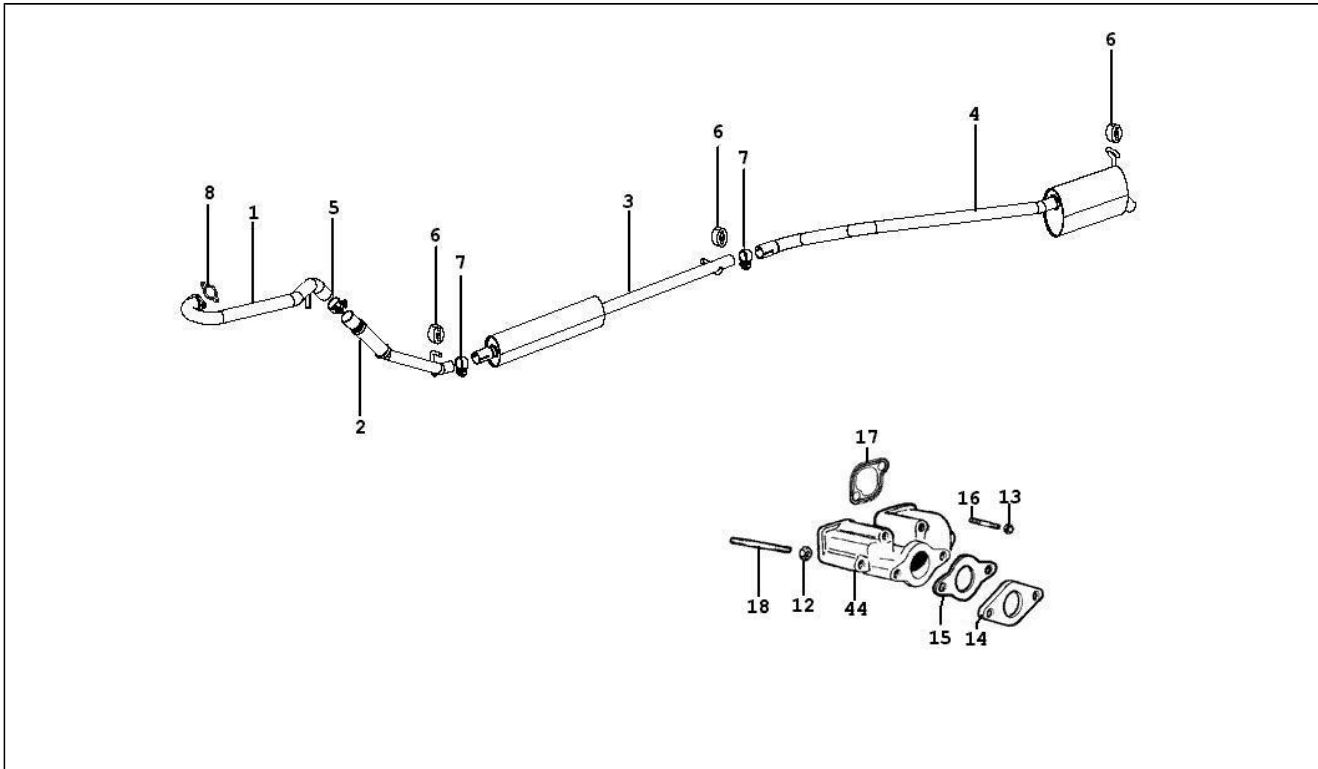

Assembly	Motor
Code	01.42
Description	Auspufftopf
Revision	1

Pos.	Code	Description	Q.ty	Variants
1	100092G	Auslaßkrümm	1	
2	100094G	Leitung	1	
3	100611G	Auspuffsammler	1	
4	100612G	Auspuffsammler	1	
5	100369G	Schelle	1	
6	100368G	Schwingungsdämpfer	3	
7	100372G	Schelle	2	
8	850292	GUARNIZIONE 4420.076	1	
9	100045G	Halter	1	
12	112158L	Mutter	4	
13	112158L	Mutter	2	
14	112162L	Flansch für Schalldämpfer	1	
15	113160L	Dichtung Auspuffrohr	1	
16	113159L	Stiftschraube	2	
17	493111	Dichtung abgaskrümm	2	
18	493179	Stiftschraube	5	
44	850198	Auspuffsammler	1