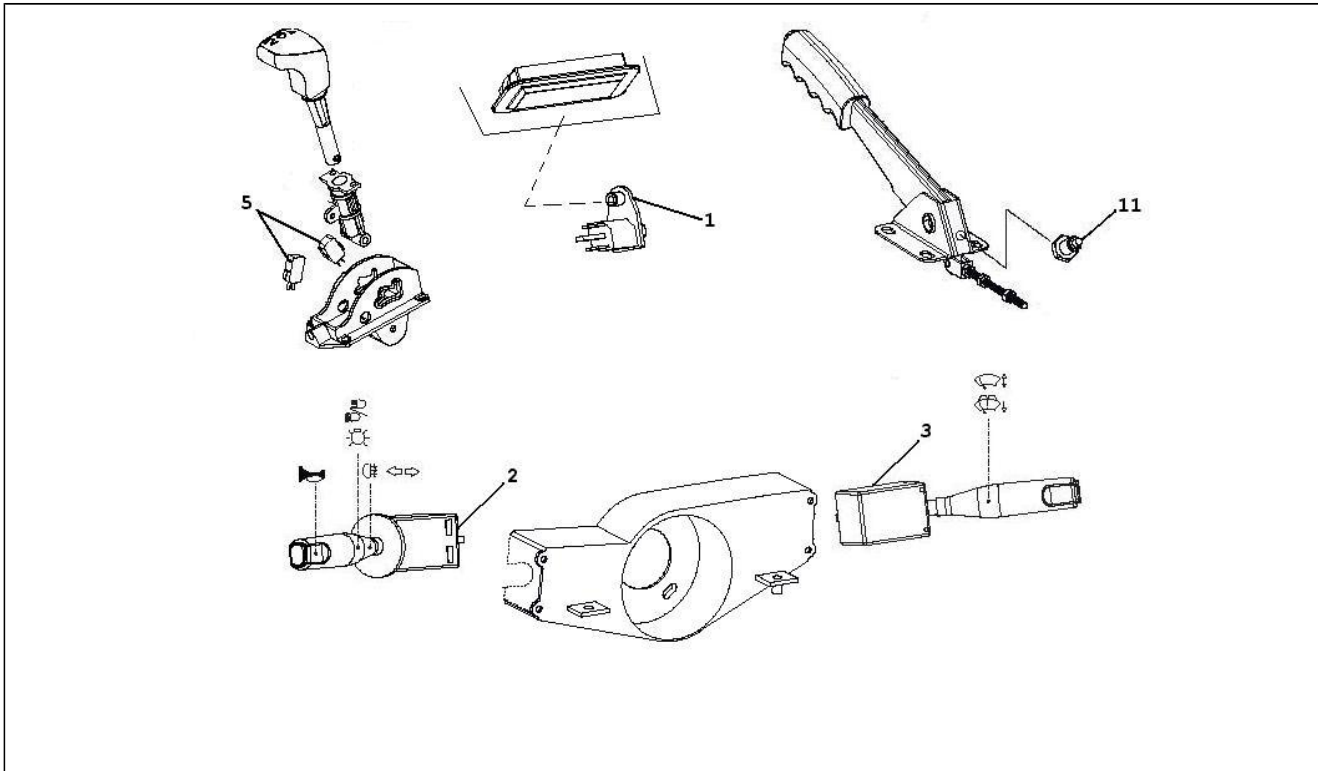

Assembly	Elektrischeanlage
Code	06.01
Description	Wechselschalter - Umschalter - Druckschalter - Schalter
Revision	1

Pos.	Code	Description	Q.ty	Variants
1	100168G	Knopf	2	
2	100308G	Hebel	1	
3	100309G	Hebel	1	
5	100086G	Mikroschalter	2	
11	100126G	Mikroschalter	1