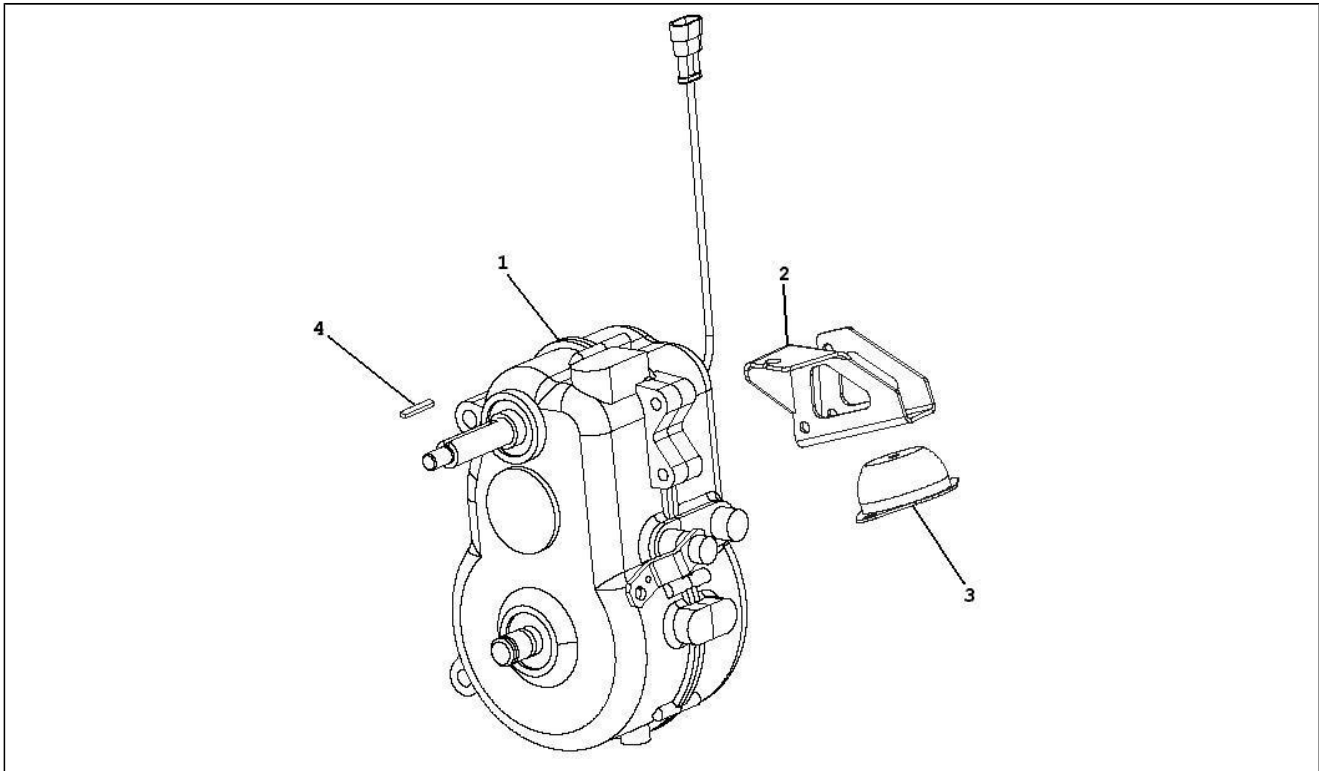

Assembly	Motor
Code	01.25
Description	Einheit Getriebe
Revision	1

Pos.	Code	Description	Q.ty	Variants
1	100090G	Differenzialgetriebe	1	
2	100049G	Bügel	1	
3	100371G	Puffer	1