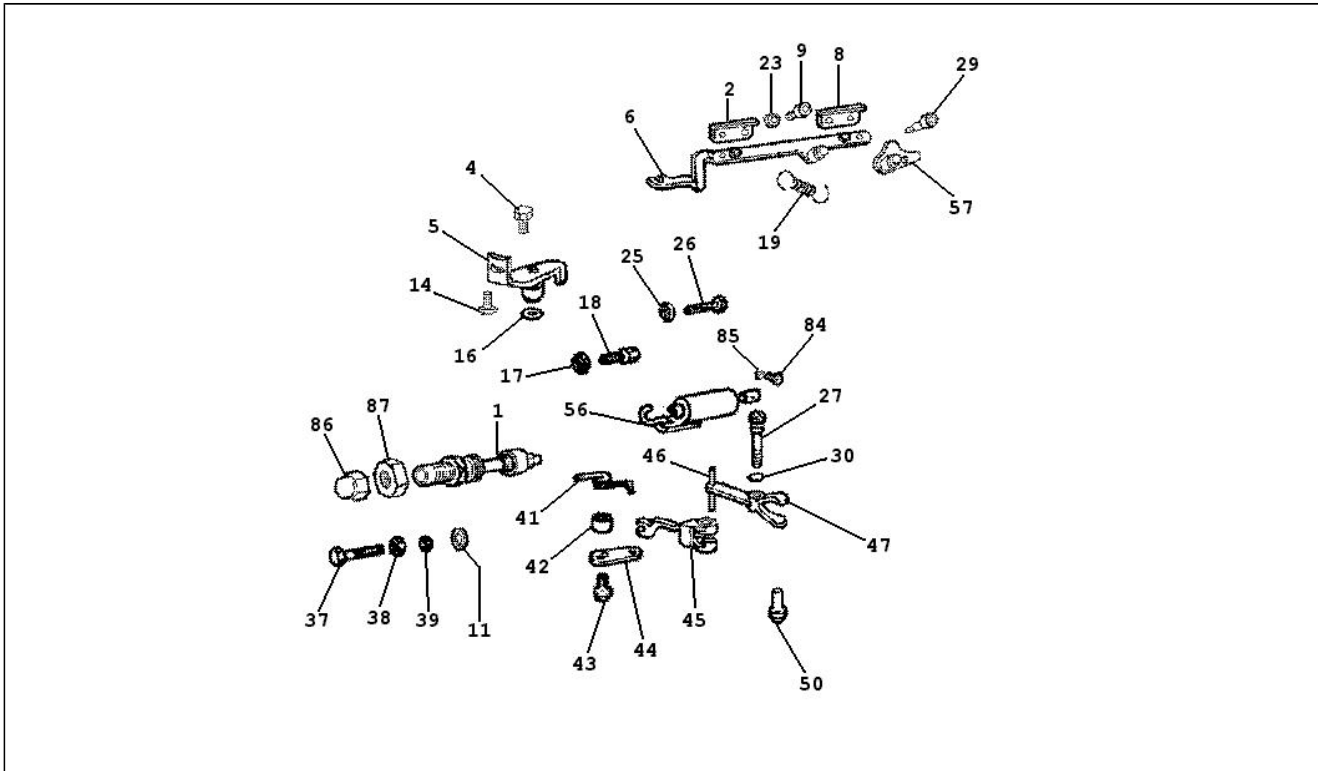

Assembly	Motor
Code	01.41
Description	Durchflussregler
Revision	1

Pos.	Code	Description	Q.ty	Variants
50	493057	Buchse	1	
56	850207	Baugruppe Min.-Max.	1	
57	493438	Verankerungsblech	1	
84	493280	Schraube	1	
85	493079	Mutter	1	
86	493757	Hutmutter	1	
87	493758	Mutter	1