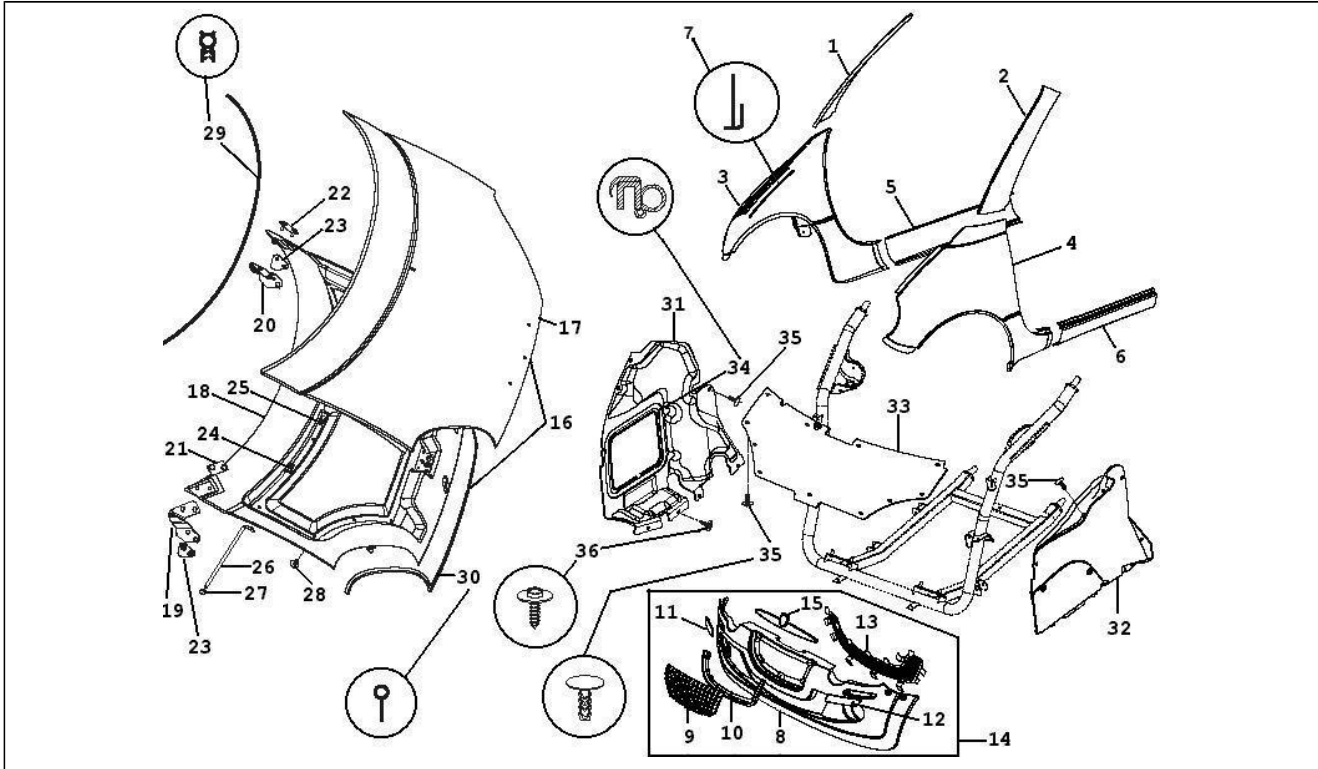

Assembly	Fahrgestell - Plastikformteil - Karosserien
Code	02.36
Description	Verkleidungen vorne - Spritzschutz
Revision	1

Pos.	Code	Description	Q.ty	Variants
29	100249G	Dichtung	1	
30	100255G	Dichtung	1	
31	100411G	Verkleidung	1	
32	100414G	Verkleidung	1	
33	100412G	Verkleidung	1	
34	100415G	Dichtung	1	
35	100375G	Knopf	1	
36	100394G	Schraube	1