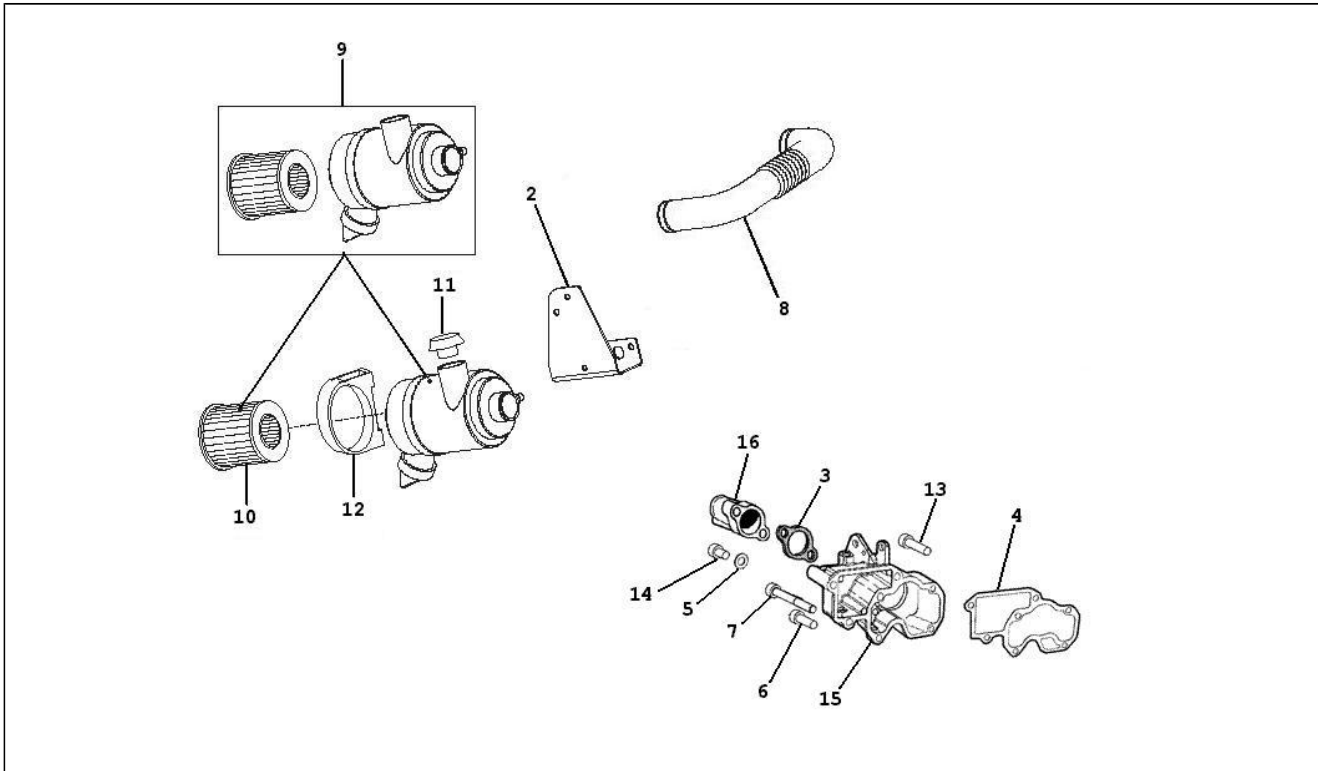

Assembly	Motor
Code	01.45
Description	Luftfilter
Revision	1

Pos.	Code	Description	Q.ty	Variants
2	100073G	Bügel	1	
3	493115	Dichtung	1	
4	493729L	Dichtung	1	
5	493192	Ausgleichscheibe	2	
6	493268	Schraube	3	
7	493269	Schraube	1	
8	100074G	Leitung	1	
9	100070G	Luftfilter	1	
10	100076G	Luftfiltereinsatz	1	
11	100075G	Abschlusskappe	1	
12	100077G	Bundring	1	
13	493275	Schraube	2	
14	493276	Schraube	2	
15	850199	Ansaugkrümmer	1	
16	850204	Ansaugflansch	1