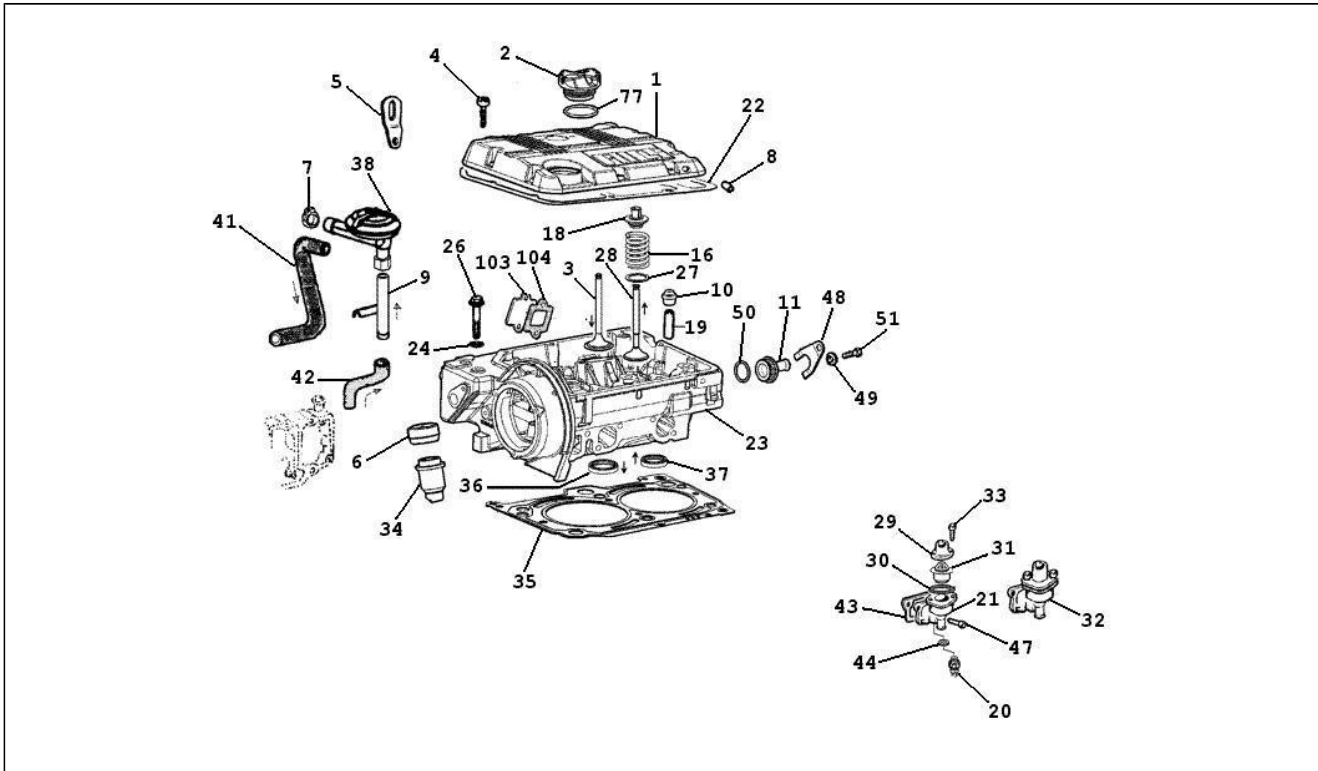

Assembly	Motor
Code	01.10
Description	Einhait Kopf - Ventil
Revision	1

Pos.	Code	Description	Q.ty	Variants
32	850208	Thermostat	1	
33	493276	Schraube	2	
34	112460L	Vorkammer	2	
35	112461L	Zylinderkopfdichtung (Keine Kerben oder	1	
35	112462L	Zylinderkopfdichtung (IKerbe Oder Bohrung)	1	
35	113218L	Zylinderkopfdichtung mit zwei öffnungen	1	
36	493777	Sitz.einlaßventil	2	
37	493778	Sitz.Ausl.ven.	2	
38	493258	Begrenzungsventil	1	
41	493764	Zwischenstück	1	
42	112468L	Zwischenstück	1	
43	493716	Dichtung	1	
44	493122	Kupferdichtung	1	
47	493275	Schraube	2	
48	493146	Dichtungsfeder	1	
49	493196	Ausgleichscheibe	1	
50	493008	O-ring	1	
51	493051	Mutterschraube	1	
77	493906	Ring	1	
103	850206	Dichtung	1	
104	850202	Flansch	1