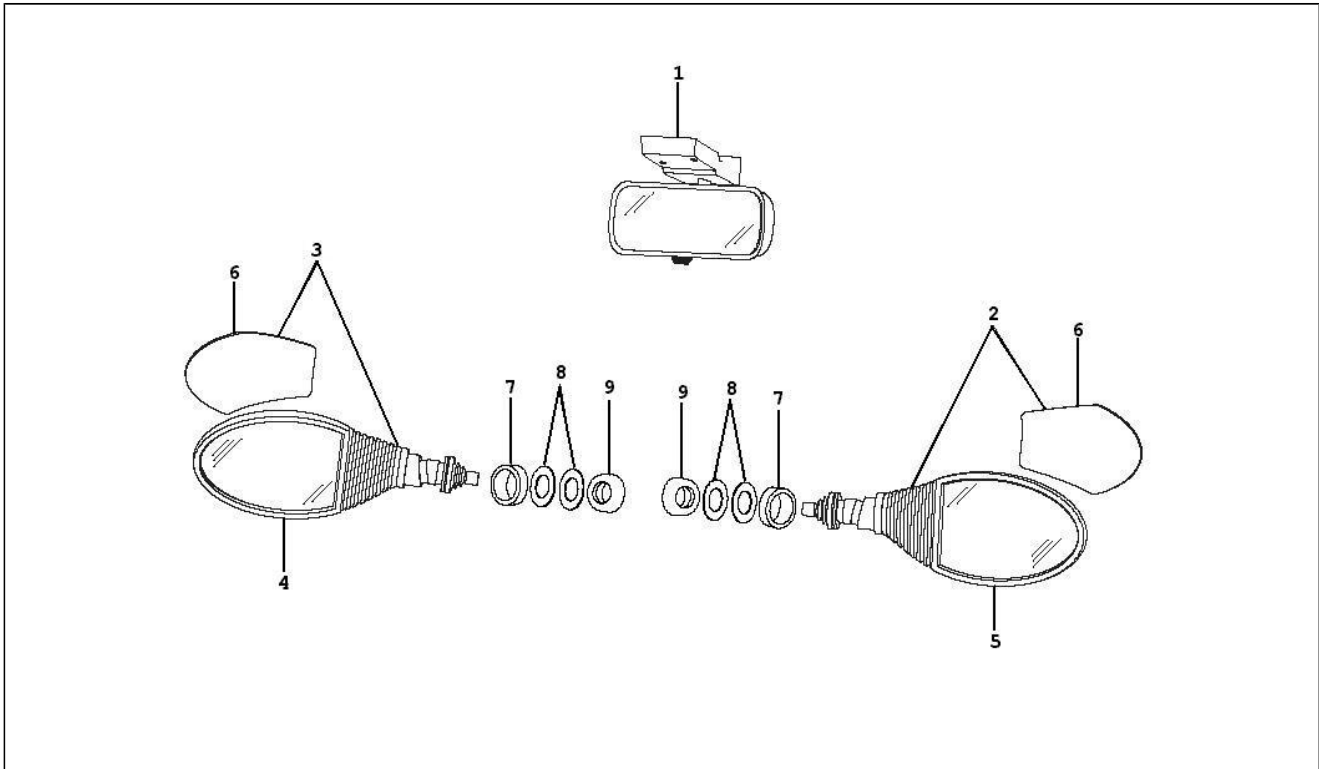

Assembly	Fahrgestell - Plastformteil - Karosserien
Code	02.45
Description	Rückspiegel/n
Revision	1

Pos.	Code	Description	Q.ty	Variants
1	100170G	Spiegel	1	
2	100665G	RETROVISORE DX BAF24-0014282	1	
3	100666G	RETROVISORE SX BAF24-0014285	1	
4	100667G	CORPO SPECCHIO DX BAF24-0014283	1	
5	100668G	CORPO SPECCHIO SX BAF24-0014286	1	
6	100669G	GUSCIO SPECCHIO BAF24-0014284	1	
7	100171G	Distanzscheibe	1	
8	100169G	Distanzscheibe	1	
9	100172G	Dichtung	1