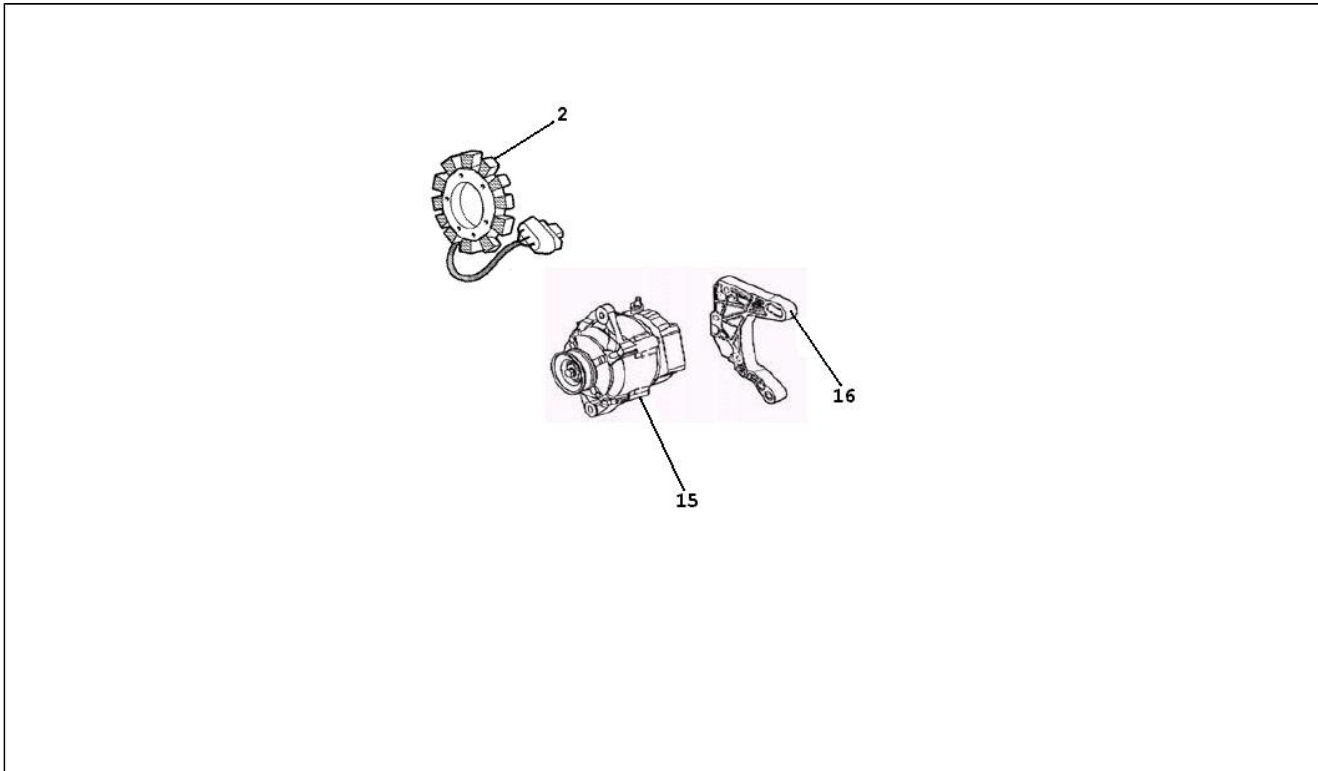

Assembly	Motor
Code	01.21
Description	Lichtmaschine
Revision	1

Pos.	Code	Description	Q.ty	Variants
2	112933L	Stator	1	
15	493787	Aussenliegende Lichtmaschine	1	
16	493908	SUPP. ALTERN.8725.080	1