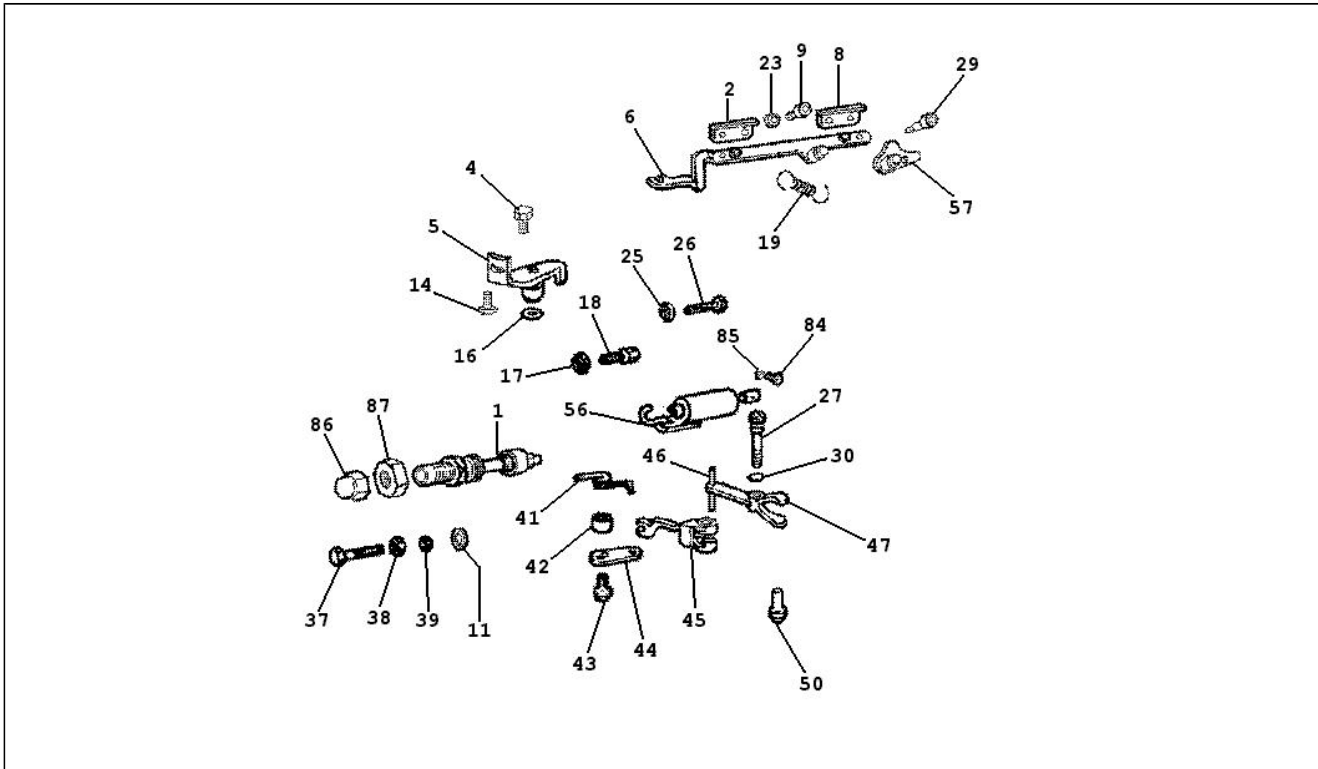

Assembly	Motor
Code	01.41
Description	Durchflussregler
Revision	1

Pos.	Code	Description	Q.ty	Variants
1	850218	Mehrmengenschraube	1	
2	493901	Platte	1	
4	850211	Feder	1	
5	493752	Ausserer Hebel fur Drehzahlregler	1	
6	112404L	Regelstange einspritzpumpe	1	
8	493900	Platte	1	
9	493277	Schraube	2	
11	493113	Kupferdichtung	1	
14	493510	Einstellbolzen	2	
16	493007	O-ring	1	
17	493754	Mutter	2	
18	493755	Einstellschraube	2	
19	493756	Extra kraftstofffeder	1	
23	493202	Ausgleichscheibe	2	
25	493082	Mutter	2	
26	493903	Einstellbolzen	2	
27	493153	Zapfen einstellhebel	1	
29	493287	Schraube	2	
30	493005	O-ring	1	
37	493510	Einstellbolzen	1	
38	112399L	Mutter	1	
39	493126	Dichtung	1	
41	493149	Rückholfeder gaspedal	1	
42	493058	Buchse	1	
43	493046	Schraube	1	
44	493138	Innerer hebel gaszug	1	
46	112434L	Bolzen	1	
47	493139	Hebel einstellfeder	1