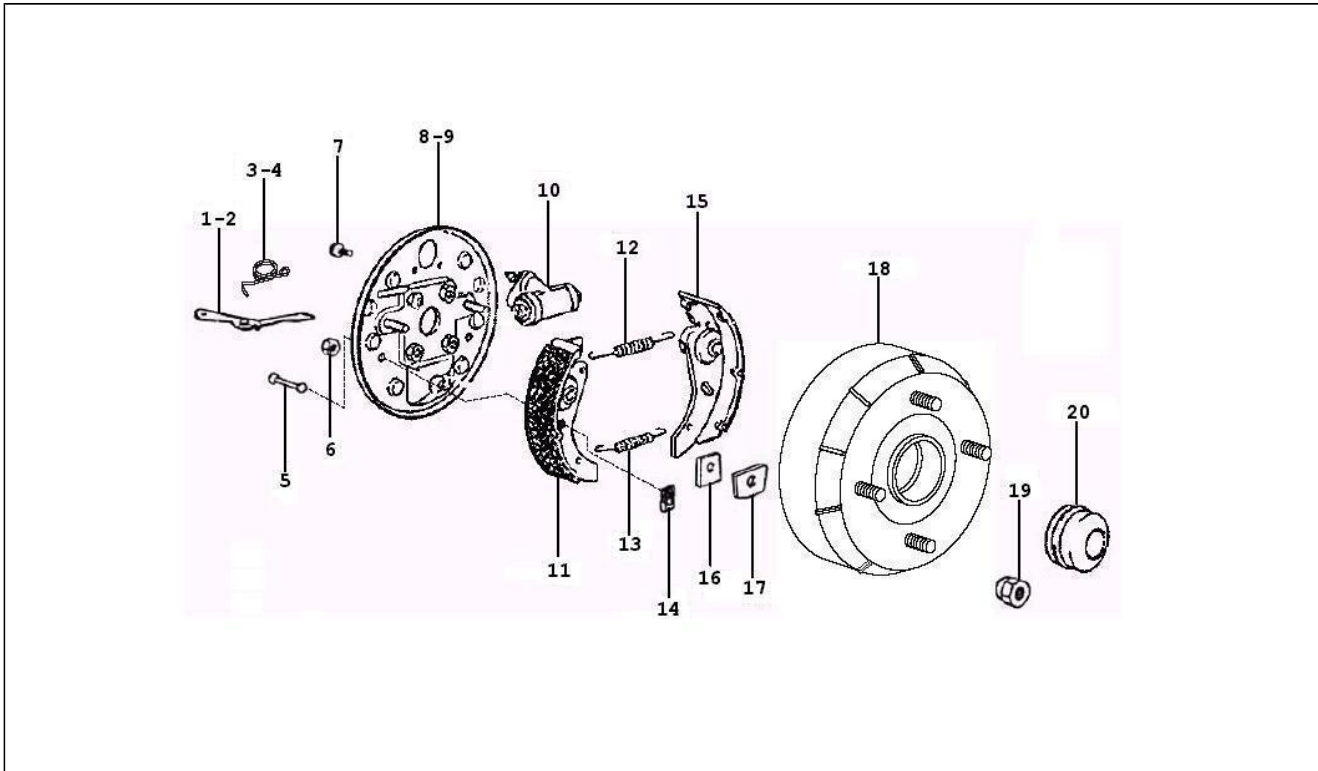

Assembly	Motor
Code	01.35
Description	Hinterbremse - Bremsbackensatz
Revision	1

Pos.	Code	Description	Q.ty	Variants
1	100497G	Hebel	1	
2	100498G	Hebel	1	
3	100510G	Feder	1	
4	100511G	Feder	1	
5	100506G	Zapfen	4	
6	100502G	Mutter	2	
7	100501G	Schraube	4	
8	100495G	Deckel	1	
9	100496G	Deckel	1	
10	100504G	Teleskopzylinder	2	
11	100490G	Bremsbacken	2	
12	100508G	Feder	2	
13	100507G	Feder	2	
14	100505G	Feder	4	
15	100489G	Bremsbacken	2	
16	100500G	Platte	2	
17	100499G	Platte	2	
18	100519G	Trommel	2	
19	100343G	Mutter	8	
20	100503G	Haube	2