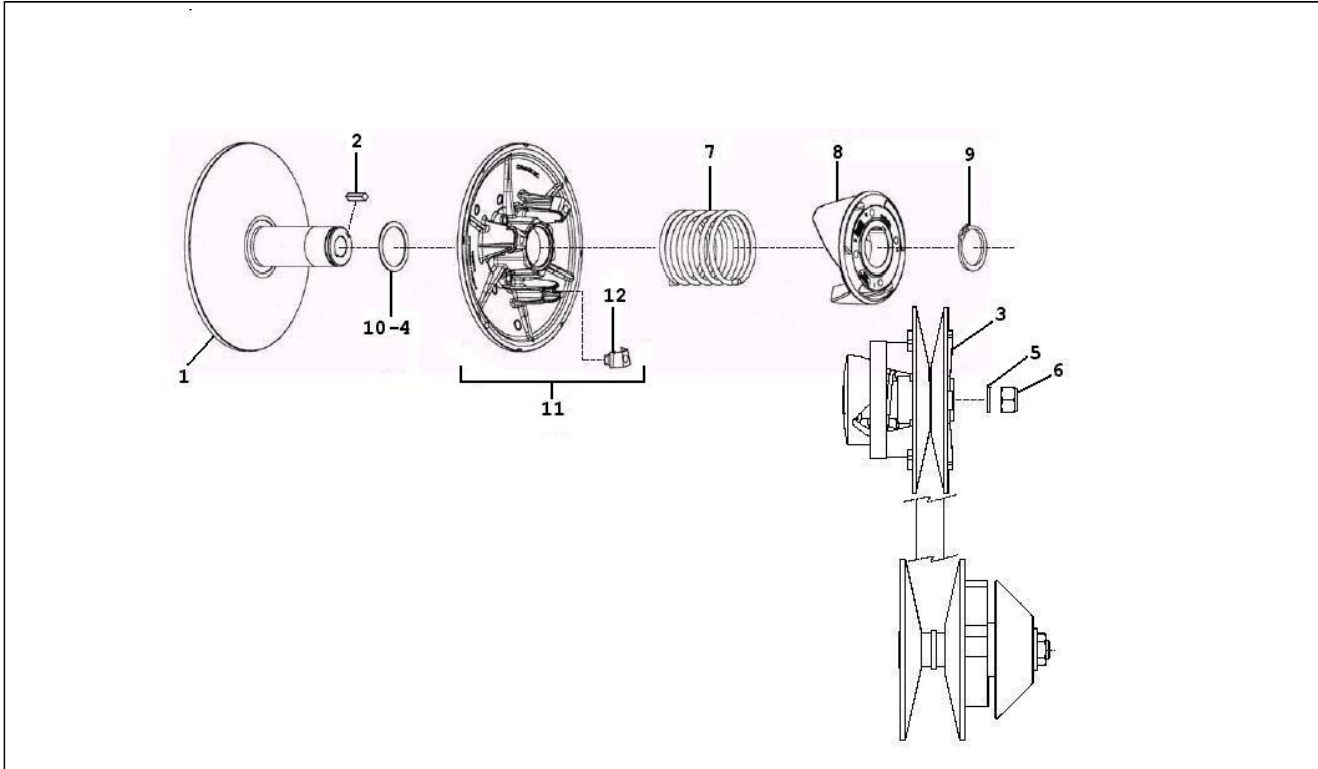

Assembly	Motor
Code	01.14
Description	Getriebene riemenscheiben
Revision	1

Pos.	Code	Description	Q.ty	Variants
1	100398G	Riemenscheibenhälfte	1	
2	100441G	Keil	1	
3	100397G	Riemenscheibe	1	
4	100440G	Distanzscheibe	1	
5	100393G	Ausgleichscheibe	1	
6	100395G	Mutter	1	
7	100629G	MOLLA BACS-3-207GRIS	1	
8	100400G	Nocken	1	
9	100396G	Sperring	1	
10	100439G	Distanzscheibe	1	
11	100399G	Riemenscheibenhälfte	1	
12	100401G	Kulissenstein	3