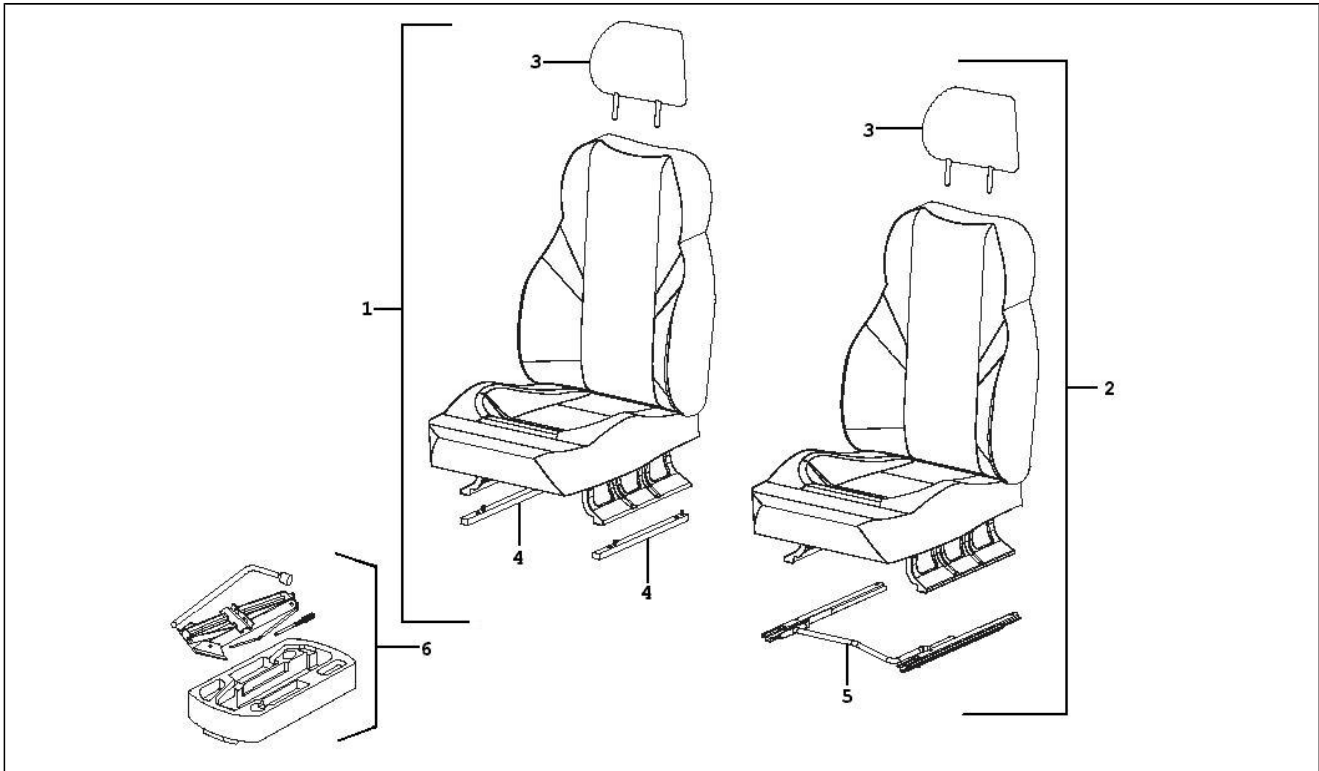

Assembly	Fahrgestell - Plastikformteil - Karosserien
Code	02.39
Description	Sitzbank/Sitzbänke - Werkzeugtasche
Revision	1

Pos.	Code	Description	Q.ty	Variants
1	100560G	SITZ	1	
2	100559G	SITZ	1	
3	100561G	KOPFSTÜTZE	2	
4	100562G	DICKE	2	
5	100257G	Sitzführung	1	
6	100284G	Gehäuse	1