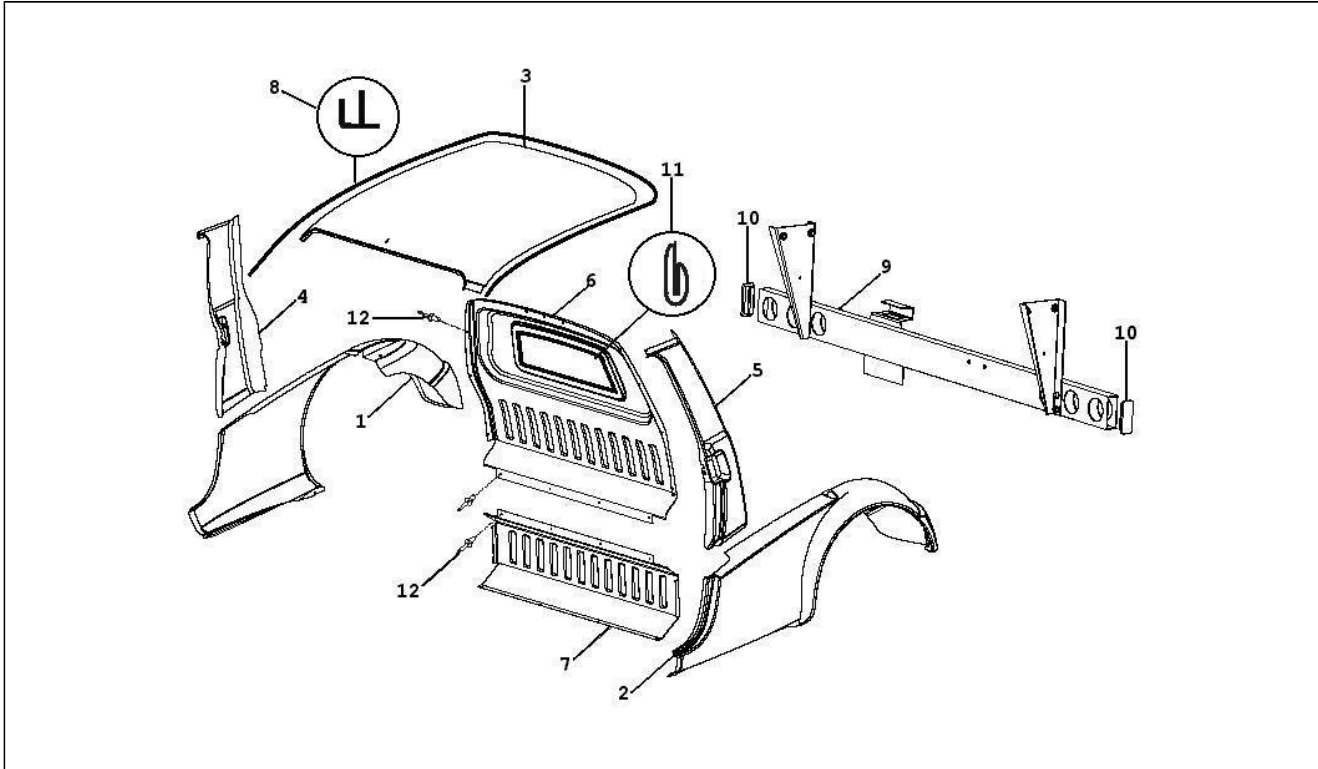

Assembly	Fahrgestell - Plastikformteil - Karosserien
Code	02.37
Description	Hinterabdeckung - Kotflügellappen
Revision	1

Pos.	Code	Description	Q.ty	Variants
1	100527G	SEITENWAND	1	
2	100528G	SEITENWAND	1	
3	100529G	DACH	1	
4	100530G	Rahmenbezug	2	
5	100531G	Rahmenbezug	1	
6	100533G	ABDECKUNG	1	
7	100534G	ABDECKUNG	1	
8	100532G	Dichtung	1	
9	100571G	TRÄGER HINTEN	1	
10	100577G	VERSCHLUSS	2	
11	100586G	Dichtung	1	
12	100363G	Kunststoffniet	20