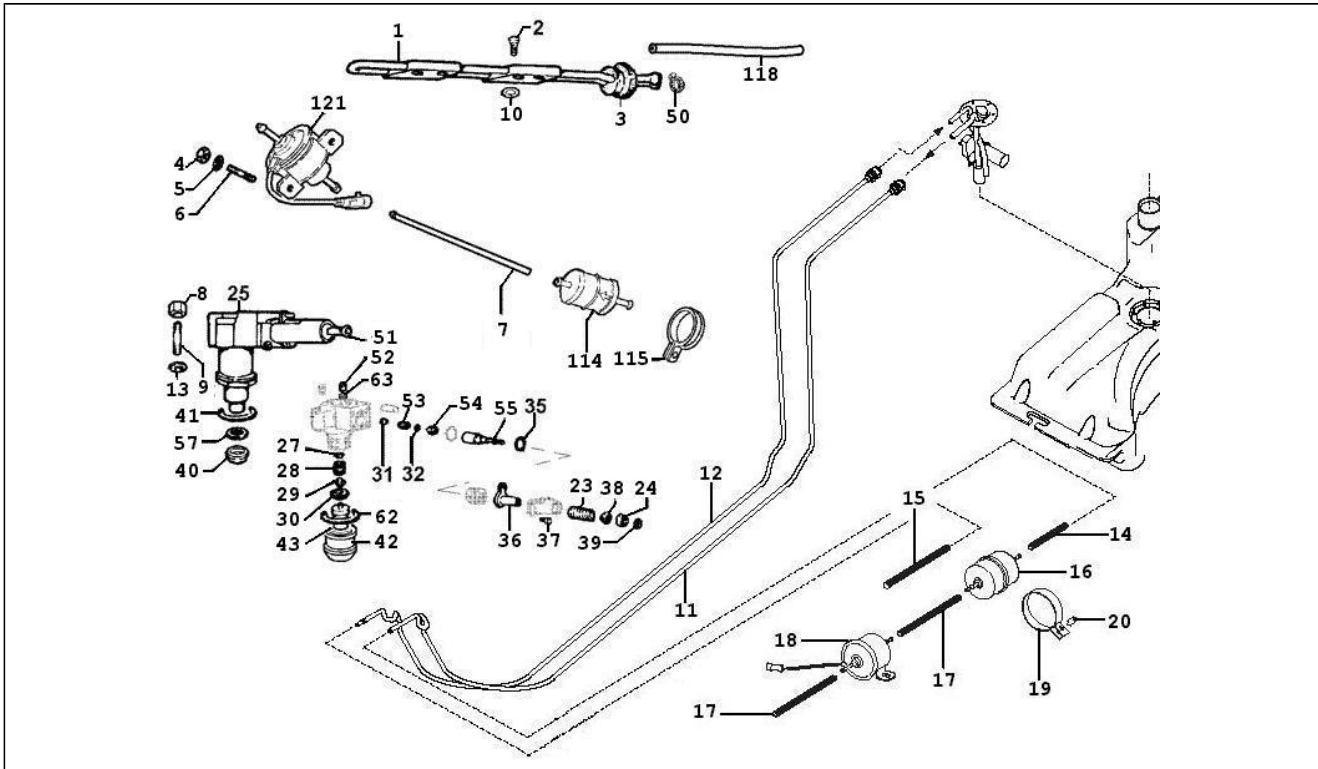

Assembly	Fahrgestell - Plastikformteil - Karosserien
Code	02.53
Description	Benzin-einspritzanlage
Revision	1

Pos.	Code	Description	Q.ty	Variants
27	493215	Einstellscheibe	2	
27	493216	Einstellscheibe	2	
27	493217	Einstellscheibe	2	
27	493218	Einstellscheibe	2	
27	493219	Einstellscheibe	2	
27	493220	Einstellscheibe	2	
28	112305L	Druckfeder	2	
29	112306L	Regelstange	2	
30	112307L	Distanzscheibe	2	
31	112308L	Fuller	2	
32	493133	Ventildichtung	2	
36	112311L	Regelhülse	2	
37	112312L	Schraube	8	
38	112313L	Pumpenelementhalter	2	
39	493023	Sprengring	2	
40	493151	Flammschutzscheibe	2	
41	493011	O-ring	2	
43	493167	Nadelventil	2	
50	112325L	Schelle	2	
51	493030	Ventilstüssel	2	
52	493462	Sperrventil	2	
53	112285L	Einlassventilfeder	2	
54	493739	Druckventil	2	
55	493740	Pumpenrad	2	
57	493127	Kupferdichtung	2	
62	493017	O-ring	2	
63	493402	Dichtung	2	
114	493742	Kraftstofffilter	1