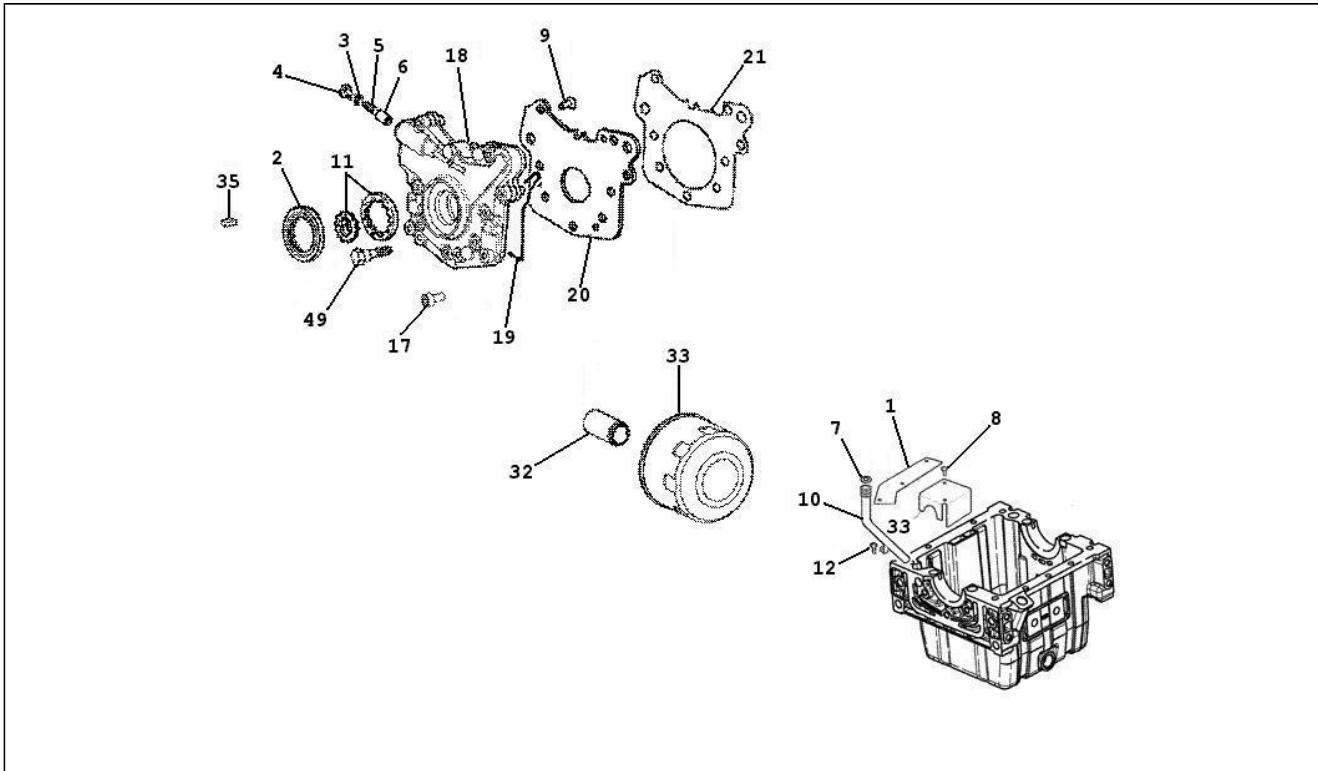

Assembly	Motor
Code	01.18
Description	Ölpumpe
Revision	1

Pos.	Code	Description	Q.ty	Variants
1	493785	Ölfilterblech	1	
2	493020	Ölschutzring	1	
3	493124	Kupferdichtung	1	
4	493240	Verschlusschraube	1	
5	493147	Feder	1	
6	493163	Kolben	1	
7	493784	O-Ring	2	
8	493786	Kunststoffniet	6	
9	493279	Schraube	3	
10	493793	Olansaugrohr	1	
11	850059	Ölpumpenrotoren	1	
12	493909	Selbstsichernde Schraube	1	
17	493276	Schraube	6	
18	112398L	Ölpumpe	1	
19	493406	O-ring	1	
21	493121	Dichtung	1	
32	493189	Patronenanschluß	1	
33	112397L	Ölfiltereinsatz	1	
33	113475L	Ölfiltereinsatz	1	
33	850284	FILTRO OLIO 2175.107	1	
49	493286	Schraube	2