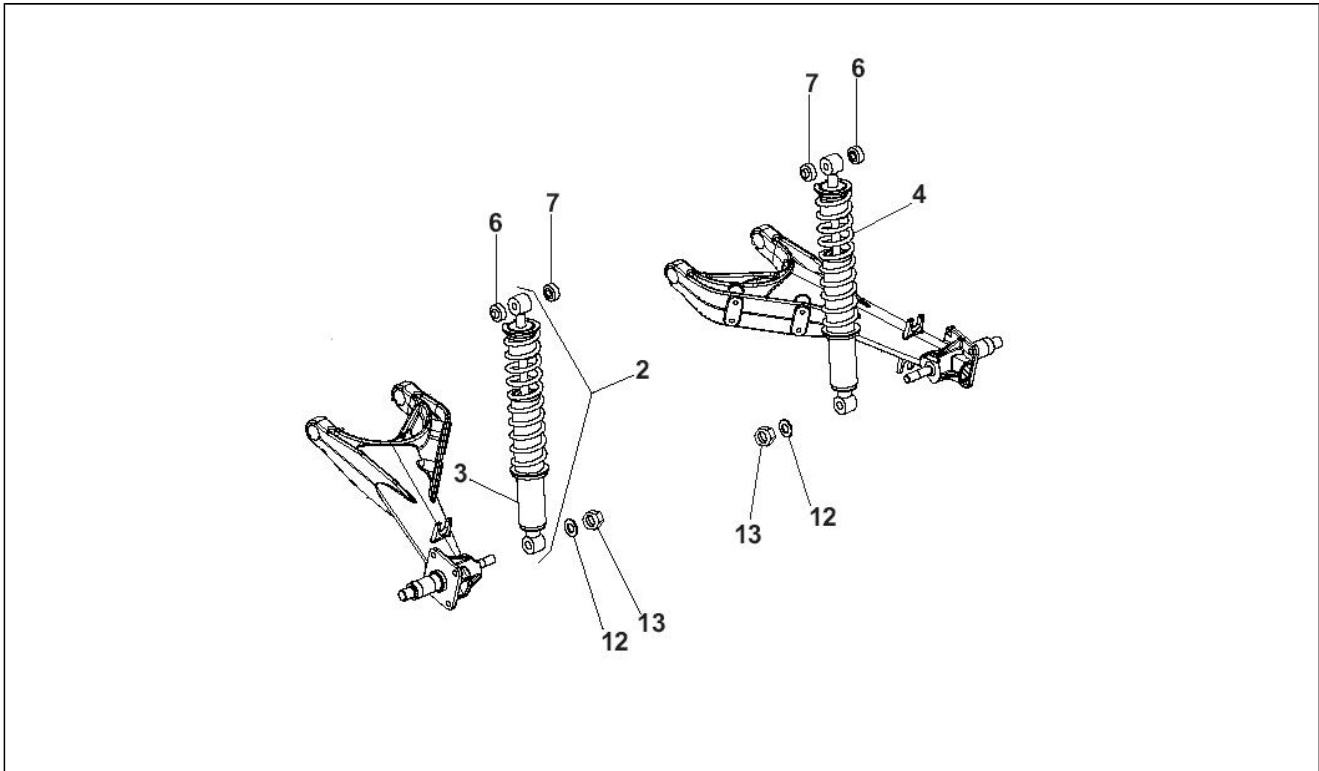

Assembly	Radaufhängungen
Code	04.10
Description	Hintere Radaufhängung - Stoßdämpfer
Revision	1

Pos.	Code	Description	Q.ty	Variants
2	100535G	Stossdämpfer hinten	2	
3	100537G	Stossdämpfer hinten	2	
4	100536G	Feder	2	
6	100538G	Buchse Birnenfassung	4	
7	100539G	Buchse Birnenfassung	2	
12	100009G	Ausgleichscheibe	2	
13	100013G	Mutter	1