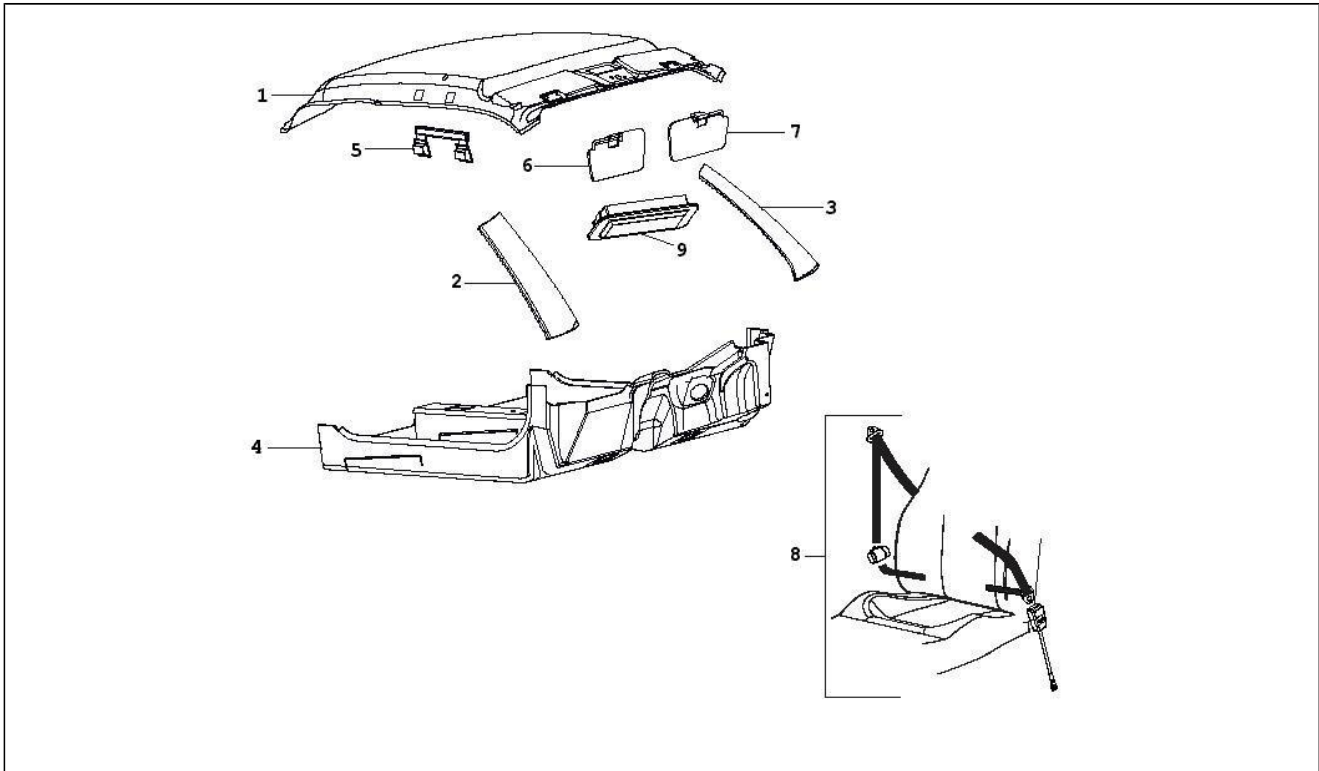

Assembly	Fahrgestell - Plastikformteil - Karosserien
Code	02.42
Description	Innenverkleidungen
Revision	1

Pos.	Code	Description	Q.ty	Variants
1	100563G	VERKLEIDUNG	1	
2	100274G	Verkleidung	1	
3	100275G	Verkleidung	1	
4	100271G	Verkleidung	1	
5	100270G	Griff	1	
6	100652G	PARASOLE DX BAF38-0012928	1	
7	100279G	Sonnenblende	1	
8	100558G	CINTURA DI SICUREZZA BAF25-0011634	2	
9	100167G	Deckenleuchte	1