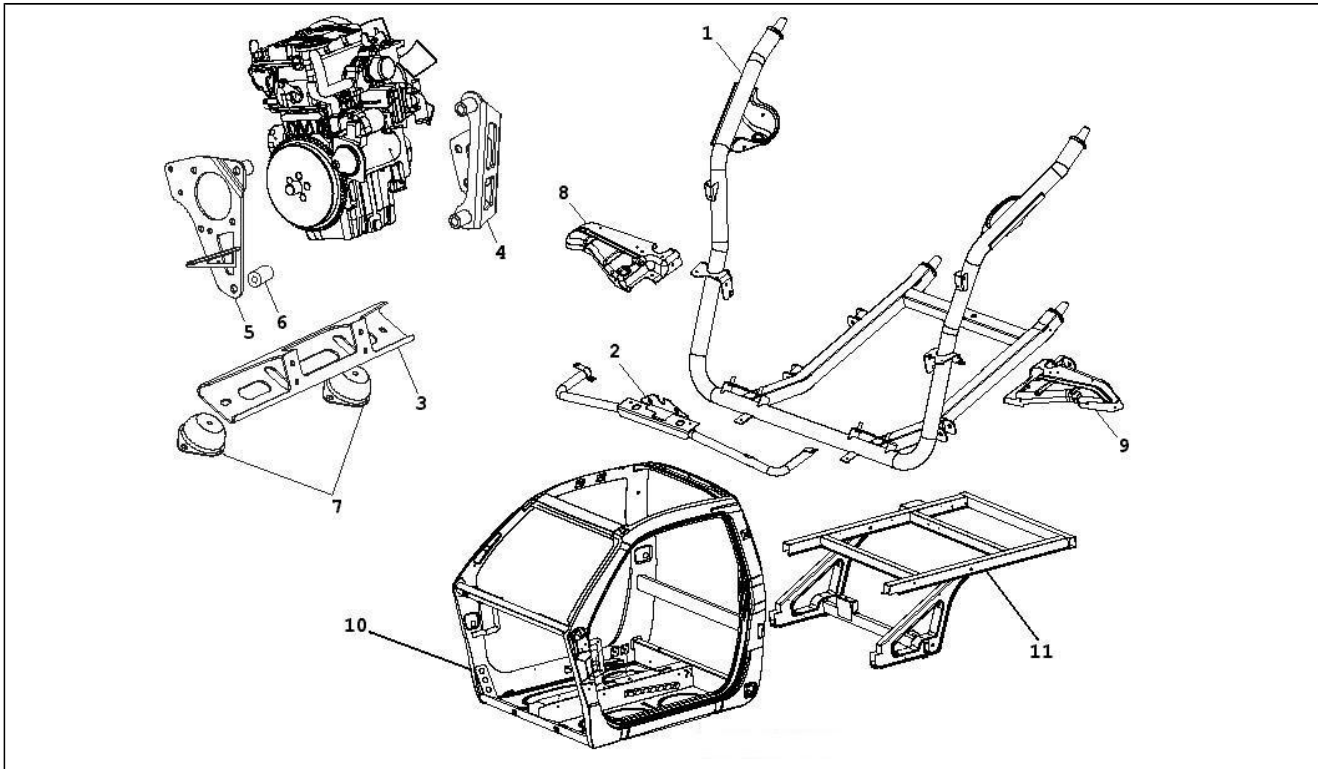

Assembly	Fahrgestell - Plastikformteil - Karosserien
Code	02.01
Description	Fahrgestell/Karosserie
Revision	1

Pos.	Code	Description	Q.ty	Variants
1	100635G	TELAIO BAF03-0013076	1	
2	100636G	TUBO SOST.PAR.BAF47-0013088	1	
3	100051G	Bügel	1	
4	100052G	Bügel	1	
5	100069G	Bügel	1	
6	100078G	Buchse Birnenfassung	1	
7	100371G	Puffer	2	
8	100637G	SUPPORTO FAN. DX BAF03-0013091	1	
9	100638G	SUPPORTO FAN. SX BAF03-0013093	1	
10	100609G	Aufbau	1	
11	100610G	RAHMEN	1