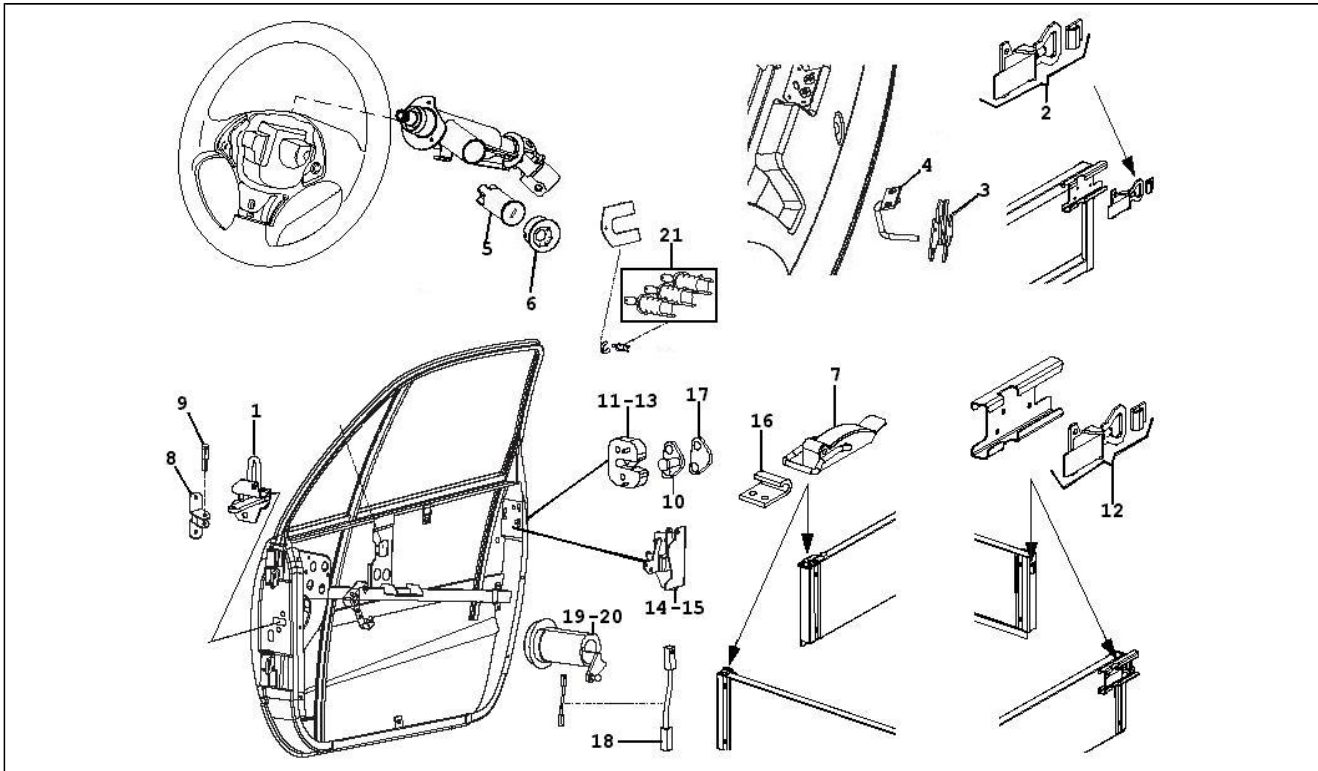

Assembly	Fahrgestell - Plastikformteil - Karosserien
Code	02.46
Description	Schloßen
Revision	1

Pos.	Code	Description	Q.ty	Variants
1	100176G	Spannstange	2	
2	100592G	Haken	2	
3	100240G	Kofferraumschloss	1	
4	100244G	Haken	1	
5	100112G	Steuernbloc	1	
6	100114G	Buchse Birnenfassung	1	
7	100650G	SERRATURA BN-0013262	2	
8	100202G	Halter	2	
9	100203G	Zapfen	2	
10	100175G	Schloss	2	
11	100179G	Schloß	1	
12	100606G	Haken	2	
13	100213G	Schloß	1	
14	100180G	Schloß	1	
15	100214G	Schloß	1	
16	100614G	Schloßhaken	2	
17	100207G	Scheibe	2	
18	100183G	Regelstange	1	
19	100186G	Halter	1	
20	100217G	Halter	1	
21	100192G	Bausatz Schlösser	1