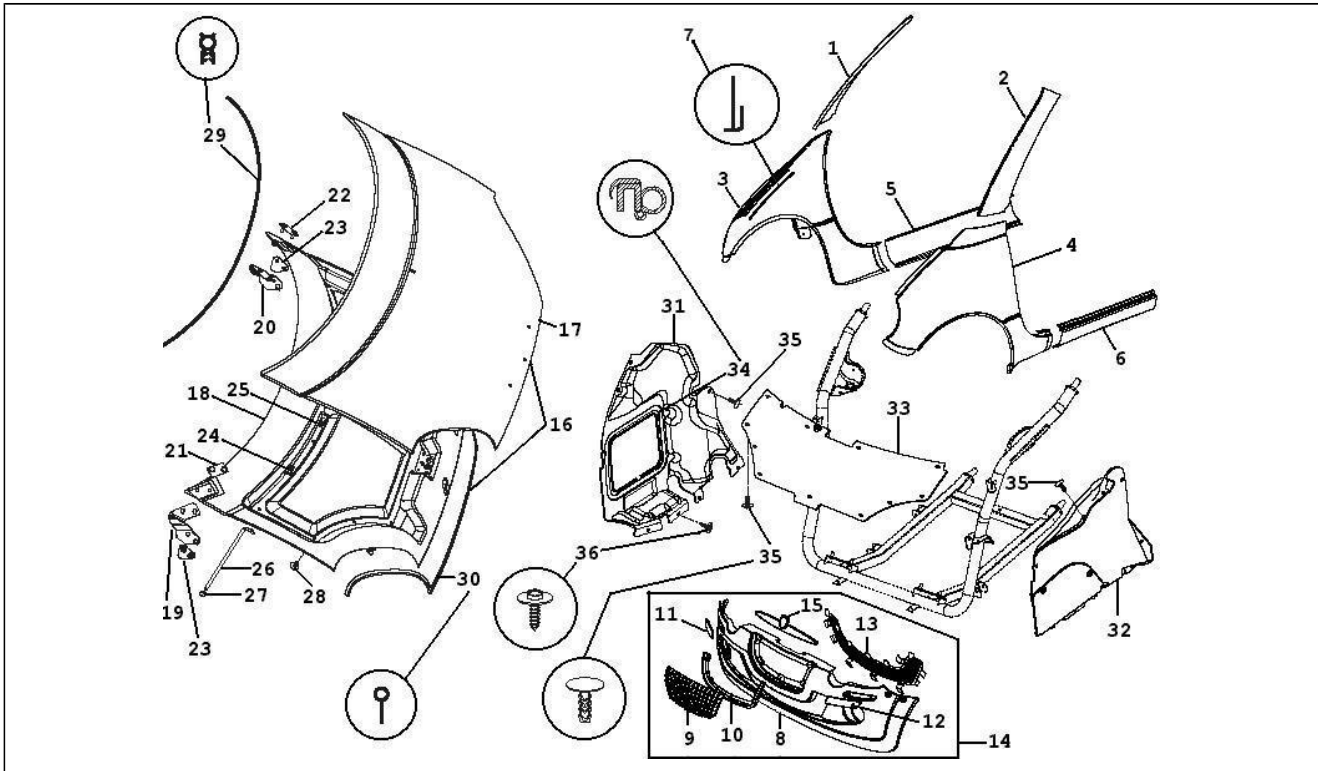

Assembly	Fahrgestell - Plastikformteil - Karosserien
Code	02.36
Description	Verkleidungen vorne - Spritzschutz
Revision	1

Pos.	Code	Description	Q.ty	Variants
1	100021G	Rahmenbezug	1	
2	100022G	Rahmenbezug	1	
3	100023G	Seitenwand	1	
4	100024G	Seitenwand	1	
5	100025G	Rahmenbezug	1	
6	100026G	Rahmenbezug	1	
7	100256G	Dichtung	2	
8	100639G	PARAURTI ANT BAF47-0013105	1	
9	100640G	GRIGLIA BAF47-0013749	1	
10	100641G	CORNICE FARO BAF47-0013928	1	
11	100642G	PARACOLPI ANT.DX BAF47-0013745	1	
12	100643G	PARACOLPI SX BAF47-0013744	1	
13	100644G	GRIGLIA INFER. BAF47-0013112	1	
14	100645G	PARAURTI ANT BAF47-0014712	1	
15	100646G	LISTELLO BAF34-0013929	1	
16	100647G	COFANO BAF34-0013769	1	
17	100648G	PANNELLO COF.BAF34-0013772	1	
18	100245G	Rahmen	1	
19	100252G	Gelenk	1	
20	100253G	Gelenk	1	
21	100243G	Platte	1	
22	100248G	Platte	1	
23	100254G	Platte	2	
24	100379G	Kleine Feder	1	
25	100246G	Bügelbolzen	1	
26	100247G	Auflagestift	1	
27	100365G	Klinke	1	
28	100375G	Knopf	11