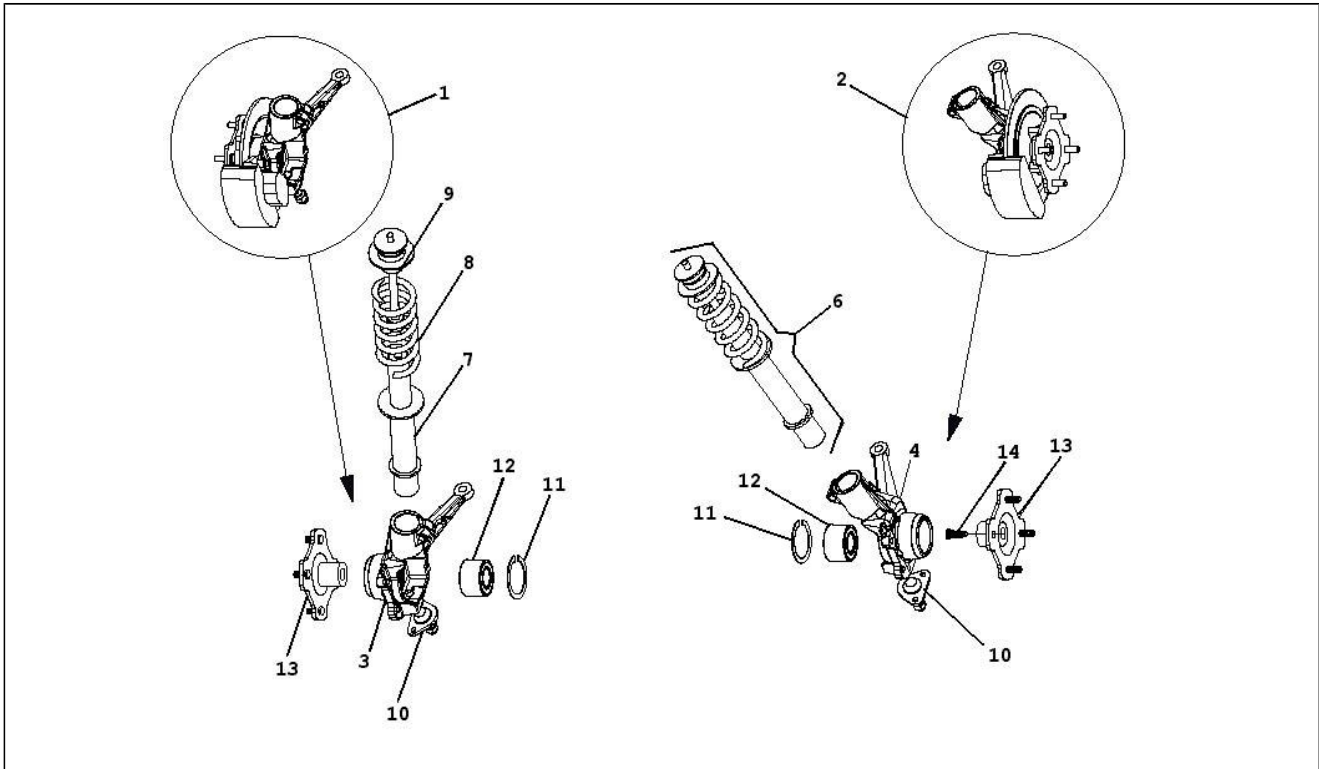

Assembly	Radaufhängungen
Code	04.07
Description	Vordere Radaufhängung - Stoßdämpfer
Revision	1

Pos.	Code	Description	Q.ty	Variants
1	100056G	Halter	1	
2	100057G	Halter	1	
3	100054G	Halter	1	
4	100055G	Halter	1	
6	100059G	Stoßdämpfer	2	
7	100060G	Stoßdämpfer	2	
8	100061G	Feder	2	
9	100062G	Puffer	2	
10	100351G	Gelenk	2	
11	100347G	Seeger-ring	2	
12	100345G	Lager	2	
13	100350G	Flansch	2	
14	100352G	Stiftschraube	8