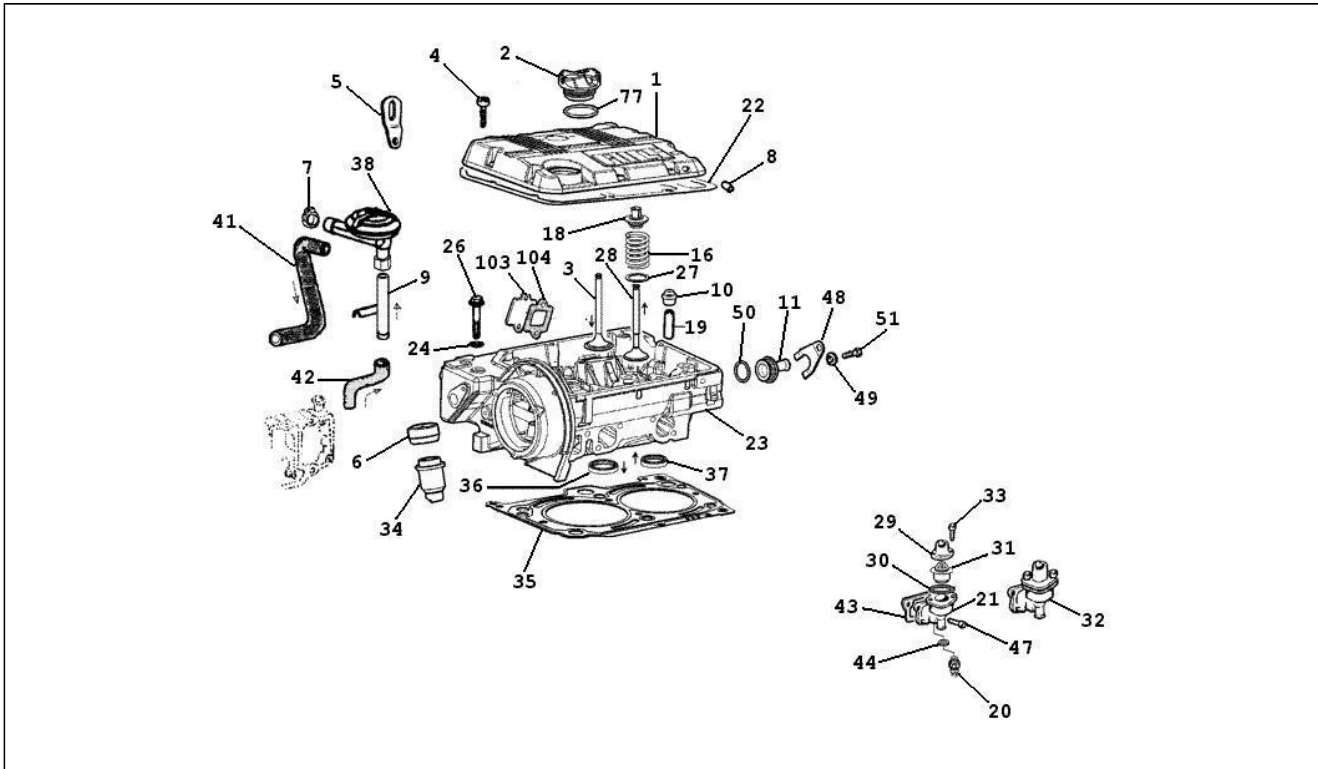

Assembly	Motor
Code	01.10
Description	Einhait Kopf - Ventil
Revision	1

Pos.	Code	Description	Q.ty	Variants
1	493904	Kipphebelgehäuse	1	
2	493905	Öleinfülldeckel	1	
3	493257	Sitz auslassventil	2	
4	112218L	Schraube	10	
5	493440	Platte	2	
6	493106	Nutmutter vorkammer	2	
7	566789	Schelle	2	
8	493759	Verschlußschraube	1	
9	112469L	Zwischenstück	1	
10	493118	Dichtung	4	
11	493103	Flansch	1	
16	112446L	Ventilfeder	4	
18	493161	Federteller mit kegelstück	4	
19	493134	Ventilführung	4	
19	493135	Ventilführung	4	
20	850073	Thermostat	1	
21	493885	Thermostat mit Temperaturschalter für Wasserwarnleuchte/Sensor für elektr. Thermometer M 16 (G 45a)	1	
22	493760	Dichtung	1	
23	112937L	Zylinderkopf	1	
24	493199	Ausgleichscheibe	6	
26	493774	Spezialschraube	6	
27	493200	Ausgleichscheibe	4	
28	493260	Auslassventil	2	
29	112350L	Thermofühlerdeckel	1	
30	493010	O-ring	1	
31	493883	Thermostatisches Ventil	1