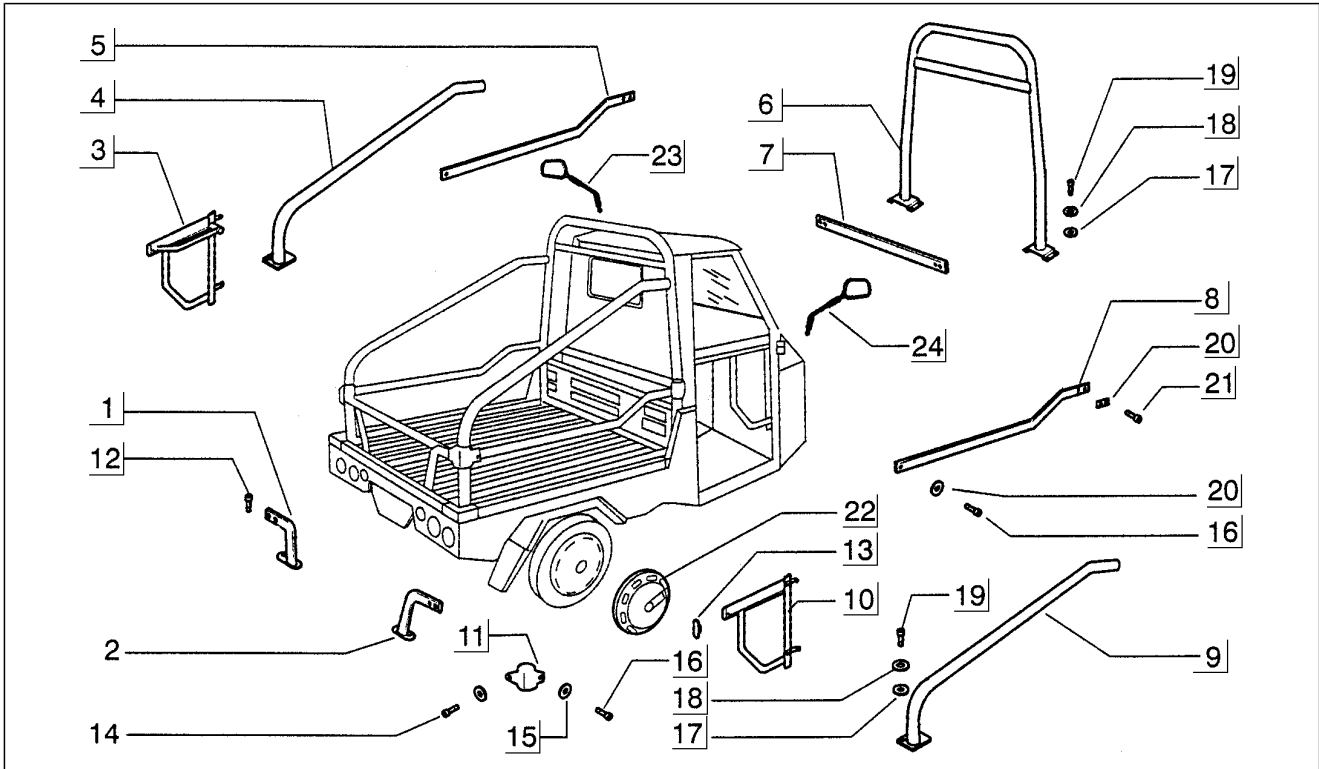

Einheit	Fahrgestell
Code	T3
Beschreibung	Überrollbügel-Schutzvorrichtungen
Inspektion	1

Pos.	Code	Beschreibung	Menge	Varianten
1	5694230033	Schutzrohr links gelb	1	
1	5694230079	Schutzrohr links schwarz	1	
2	5694240033	Schutzrohr rechts gelb	1	
2	5694240079	Schutzrohr rechts schwarzs gelb	1	
3	5694170033	Strebe links gelb	1	
3	5694300033	Kleine gittertür links gelb	1	
3	5694300079	Kleine gittertür links schwarz	1	
4	5694170079	Strebe links schwarz	1	
5	5694190033	Seitliches rohr links gelb	1	
5	5694190079	Seitliches rohr links schwarz	1	
6	5694160033	Überrollbugel gelb	1	
6	5694160079	Überrollbugel schwarz	1	
7	569421	Vorderes rohr überrollbugel	1	
7	5694210033	Vorderes rohr überrollbugel gelb	1	
7	5694210079	Vorderes rohr überrollbugel schwarz	1	
8	5694200033	Seitliches rohr rechts gelb	1	
8	5694200079	Strebe rechts gelb	1	
9	5694180033	Strebe rechts gelb	1	
9	5694180079	Strebe rechts schwarz	1	
10	5694290033	Kleine gittertür rechts gelb	1	
10	5694290079	Kleine gittertür rechts sch.	1	
11	569433	Anschlussabdeckung	4	
12	9004119537000	Schraubbolzen	2	
13	569527	Schutzverkleidung kleine gittertür	2	
14	258248	Metrische Schraube M6x20	8	
15	006976	Sprengscheibe 12x6,4x0,5	6	
16	709674	TCEI Schraube M6x20	6	
17	263444	Unterlegscheibe	12