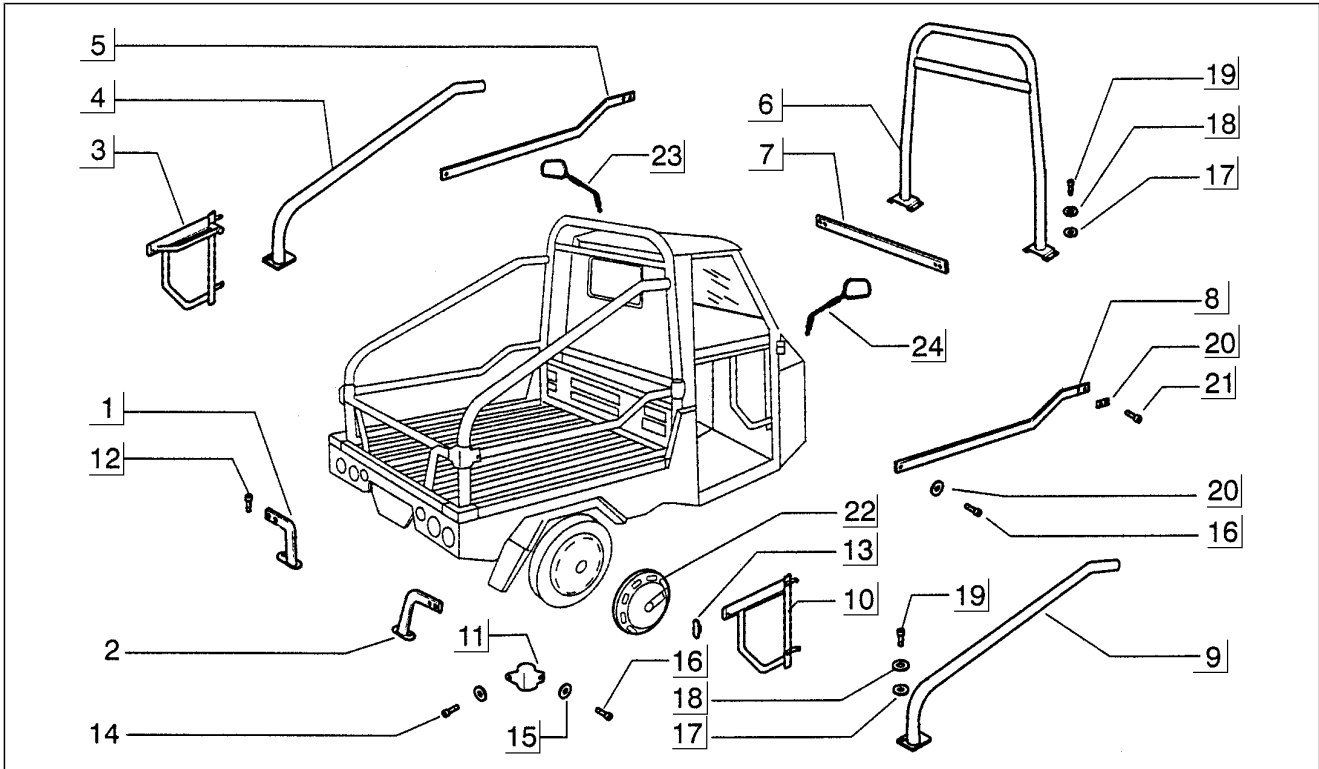

Einheit	Fahrgestell
Code	T3
Beschreibung	Überrollbügel-Schutzvorrichtungen
Inspektion	1

Pos.	Code	Beschreibung	Menge	Varianten
18	006978	Unterlegscheibe	12	
19	263381	Schraube	12	
20	568792	Verbindungselement	2	
21	569269	Schraube	2	
22	569464	Radabdeckung	3	
23	569478	Unker spiegel	1	
24	569479	Rechter spiegel	1