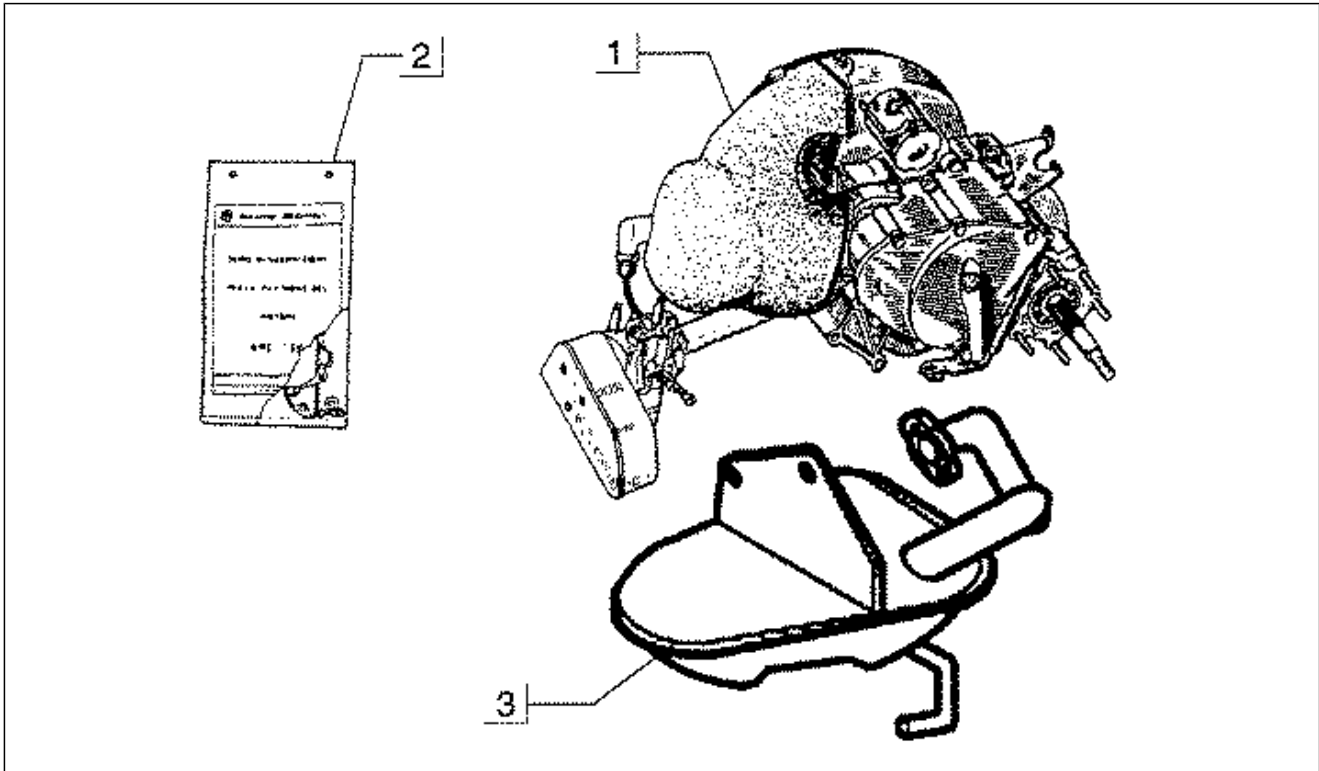

Einheit	Motor
Code	T1
Beschreibung	Motor komplett
Inspektion	1

Pos.	Code	Beschreibung	Menge	Varianten
1	486380	Motor kompl.	1	
1	487540	Motor kompl.	1	
1	825772	Motor kompl.	1	
1	825773	Motor kompl.	1	
1	8304595	Motor	1	
2	493537	***KIT	1	
3	830451	Auspuff	1	
3	830452	Auspuff	1