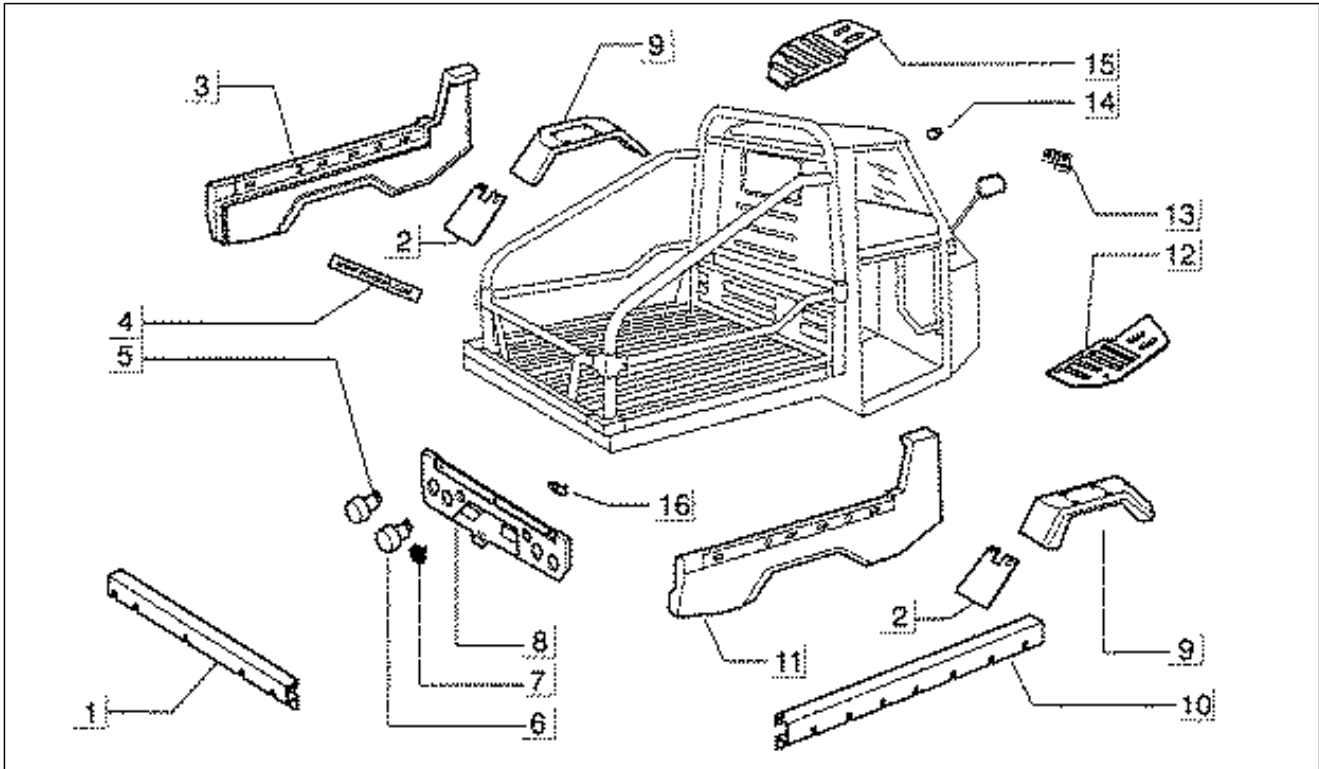

Einheit	Fahrgestell
Code	T2
Beschreibung	Fahrgestellbauteile
Inspektion	1

Pos.	Code	Beschreibung	Menge	Varianten
1	569413	Profil abdeckungs befestigung	1	
2	569526	Hinterer spritzschutz.	2	
3	569438	Unteres linkes seitenteil	1	
4	569546	Schild rückwand	1	
5	583164	Blinker	2	
6	583165	Rücklicht/bremslicht	2	
7	583166	Rückstrahler	2	
8	569439	Schutzstück	1	
9	569435	Hinteres schutzblech	2	
10	569411	Seitliches profil seitenteil	2	
11	569437	Unteres rechtes seitenteil	1	
12	5694635	Rechter boden	1	
13	569545	Schild kabine	1	
14	569793	Steckdose	1	
15	5694625	Linker boden	1	
16	569525	Anschlag obere abdeckung	1