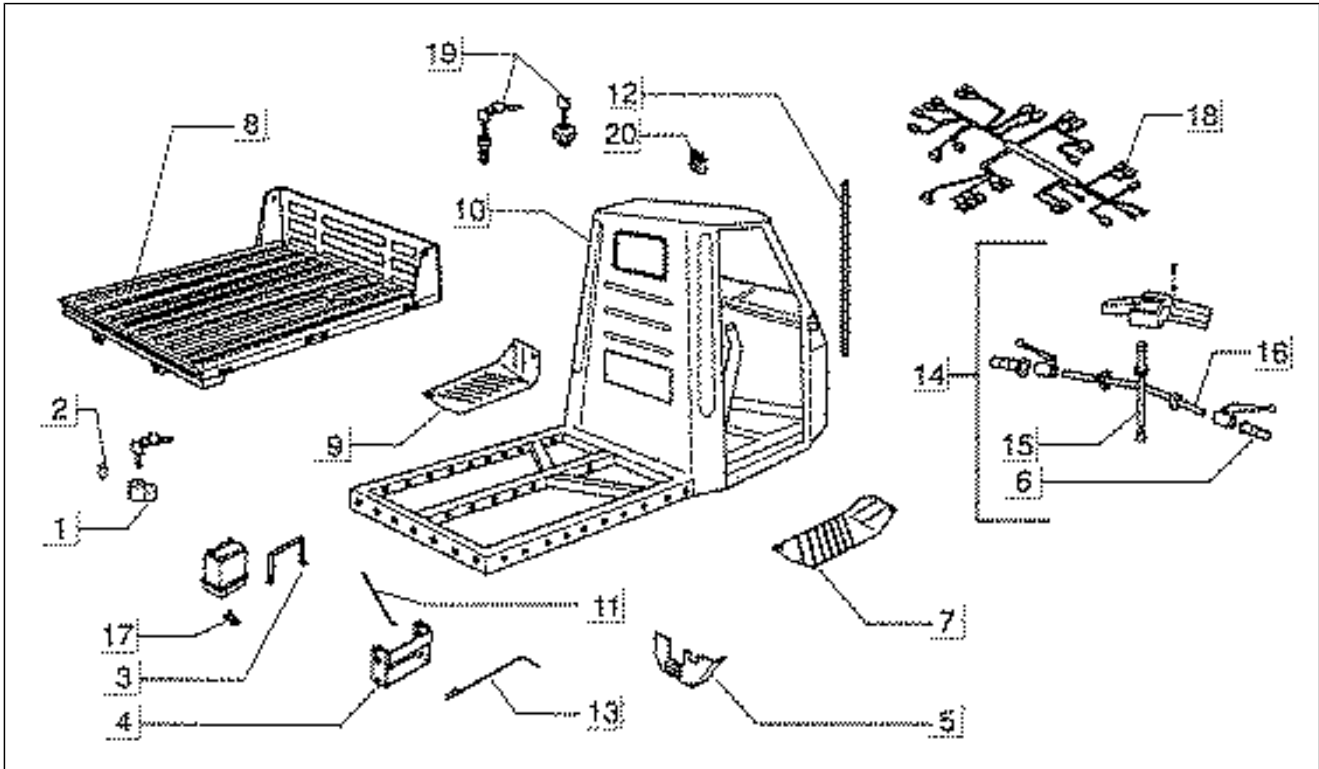

Einheit	Fahrgestell
Code	T4
Beschreibung	Batteriehalter-Rahmenbauteile
Inspektion	1

Pos.	Code	Beschreibung	Menge	Varianten
1	569534	Batterie-diebstahlsicherung	1	
2	569544	Schlossanschlag	1	
3	569425	Batterie-halbebügel	1	
4	569536	Diebstahlsicherungsbügel	1	
5	569461	Not available	1	
6	569537	Handgriff	2	
7	569415	Vorderer rechter teppich	1	
8	569465	Pritsche	1	
9	569414	Vorderer linker teppich	1	
10	CMO33411/5	Rahmen	1	
11	569533	Rahmen gewindebolzen	1	
12	569542	Seitlicher randschutz	1	
13	569532	Spannstange	1	
14	2679035	Lenker, komplett	1	
15	569539	Schaltgriffrohr	1	
16	569538	Gasgriffrohr	1	
17	569426	Batterie-befestigungsblech	1	
18	583153	Kabelbaum	1	
19	596520	Kit Schließvorrichtungen	1	
20	583220	Blinkerschalter	1