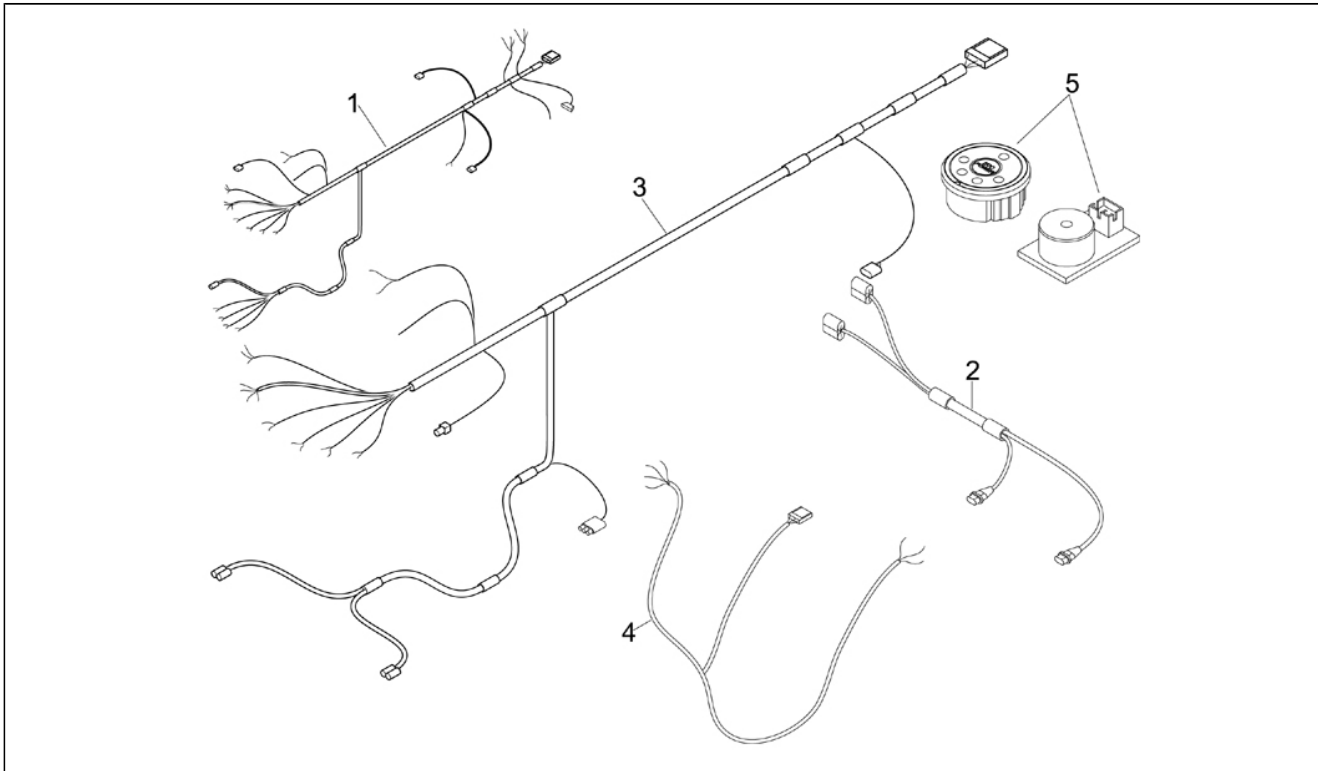

Assembly	Elektrischeanlage
Code	06.08
Description	Hauptkabelbaum
Revision	1

Pos.	Code	Description	Q.ty	Variants
1	659742	CABLAGGIO ELETTRICO GPL	1	
2	6606854	CABLAGGIO COLLEG. ELETTRIC. EX 660685	1	
3	6606724	GRUPPO CAVI (EX 660672)	1	
4	B000455	GR. CAVETTI CRUSCOTTO(sost.da B0004554)	1	
5	659730	COMMUTATORE E CICALINO	1