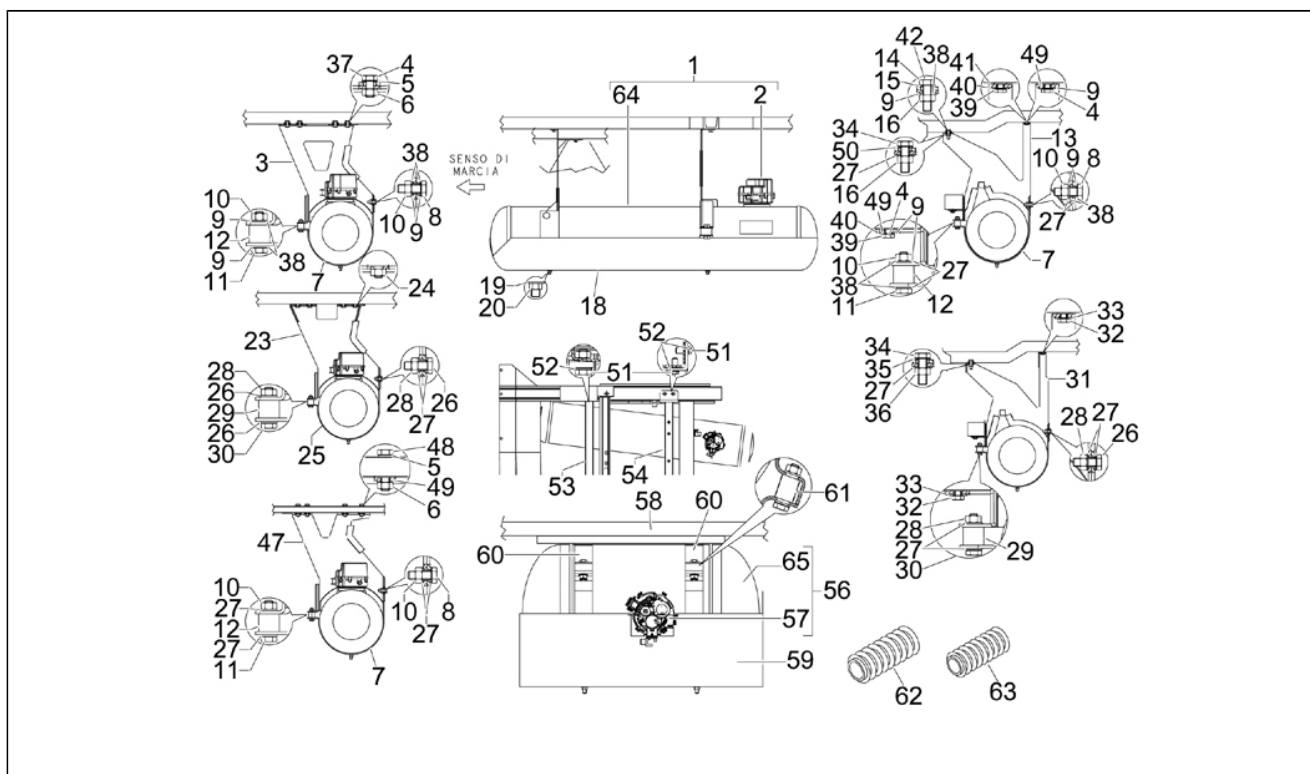

Assembly	Fahrgestell - Plastformteil - Karosserien
Code	02.47
Description	Benzintank
Revision	1

Pos.	Code	Description	Q.ty	Variants
31	660692	STAFFA ANTERIORE.SUPP. SERBATOIO GPL	1	
32	414834	TE Schr. m. Flansch M6X25	2	
33	013777	Ausgleichscheibe	2	
34	661075	(*) VITE	1	
35	016406	Ausgleichscheibe	1	
36	021110	Mutter	1	
37	9165160625000	Mutterschraube	4	
38	016626	U.scheibe 10,4x18x2	9	
39	013777	Ausgleichscheibe	2	
41	660658	DISTANZIALE D.20	1	
43	661176	STAFFA SUPPORTO POSTERIORE SERBATOIO	1	
45	013776	Ausgleichscheibe	8	
46	709052	Selbstsperr.mut Unt. M8*	6	
47	661132	STAFFA POSTERIORE SUPPORTO SERBATOIO	1	
48	030052	Schraube	4	
49	013777	Ausgleichscheibe	6	
50	016410	Ausgleichscheibe	1	
51	031120	Schraube	12	
52	016406	Ausgleichscheibe	16	
53	661129	TRAVERSA ANTERIORE SOSTEGNO SERBATOIO	1	
54	661130	STAFFE GPL	1	
55	661140	VETRINO RESISTIVO	1	
56	660656	COMPLESSIVO SERBATOIO	1	
57	660662	ASSIEME GALLEGGIANTE	1	
58	659744	STAFFA SUPPORTO SERBATOIO	1	
59	660655	PROTEZIONE SERBATOIO GPL	1	
60	660665	KIT FISSAGGIO SERBATOIO	2	
61	B004105	DISTANZIALE	2