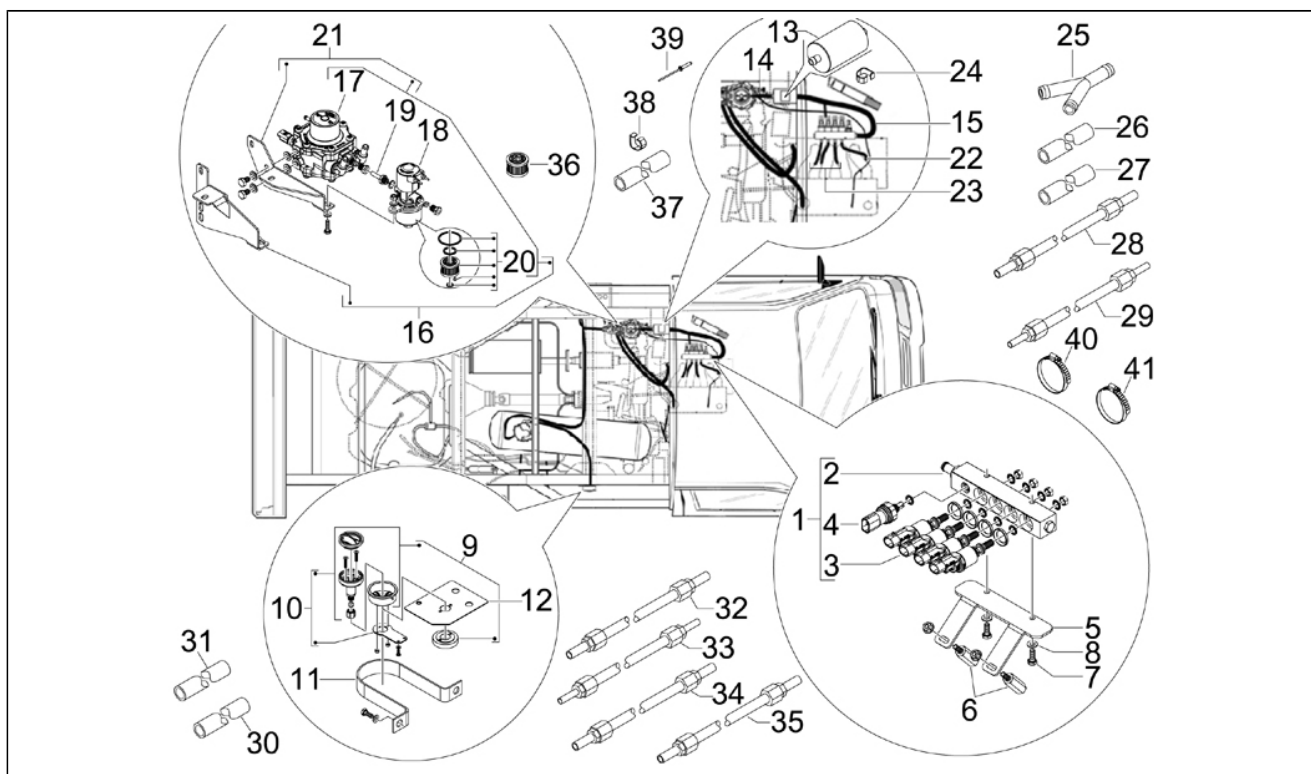

Assembly	Fahrgestell - Plastikformteil - Karosserien
Code	02.53
Description	Benrin-einspritzanlage
Revision	1

Pos.	Code	Description	Q.ty	Variants
1	659733	GRUPPO INIETTORI COMPLETO GPLI	1	
2	659746	RAIL BRC	1	
3	659734	INIETTORE INO3	1	
4	659736	SENSORE SENSATA	1	
5	659737	STAFFA SUPPORTO RAIL	1	
6	659738	COLONNINA FIL M6	2	
7	414834	TE Schr. m. Flansch M6X25	2	
8	016626	U.scheibe 10,4x18x2	2	
9	659702	COMPLESSIVO PRESA DI CARICA	1	
10	660664	COMPLESSIVO PRESA DI CARICO	1	
11	660654	STAFFA PROTEZIONE PRESA DI CARICA	1	
11	660689	STAFFA PROTEZIONE PRESA DI CARICA	1	
12	661128	STAFFA SOSTEGNO PRESA DI CARICO (TIPPER)	1	
13	659749	FILTRO FASE GASSOSA	1	
14	659721	TUBO GAS (L=60)	1	
15	660669	TUBO GAS	1	
16	659688	RIDUTTORE DI PRESSIONE (GENIUS MB)	1	
17	659689	RIDUTTORE GENIUS	1	
18	659690	ELETTRIVALVOLA	1	
19	659692	RACCORDO COLLEGAMENTO EV RIDUTTORE	1	
20	660690	KIT RICAMBIO FILTRO PER "EV ET 98"	1	
21	660660	RIDUTTORE DI PRESSIONE (GENIUS)	1	
22	659716	TUBO GAS	1	
23	659717	TUBO GAS	3	
24	660681	FASCETTA	1	
25	659710	RACCORDO TUBO DEPRESSIONE	1	
26	660668	TUBO DEPRESSIONE 4X8	1	
27	659711	TUBO DEPRESSIONE 4X8	1