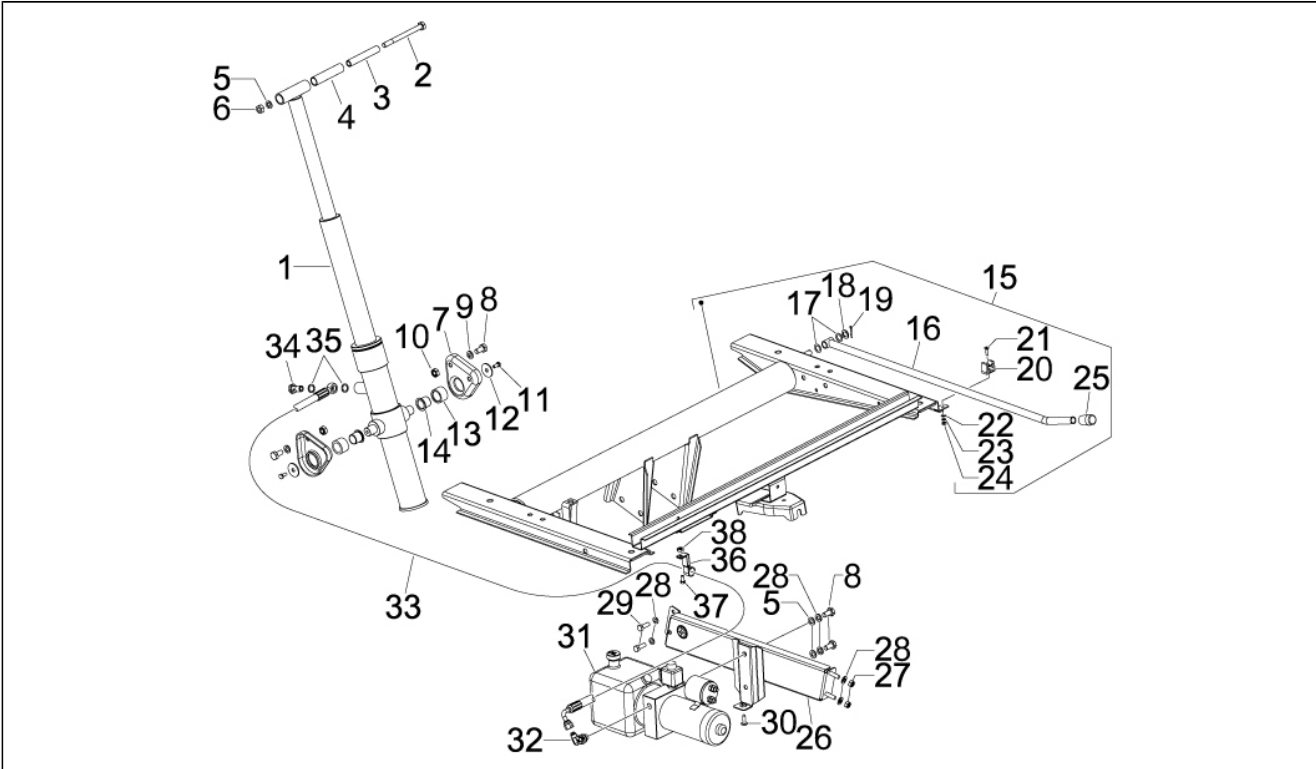

Assembly	Fahrgestell - Plastikformteil - Karosserien
Code	02.22
Description	Kippsystem
Revision	1

Pos.	Code	Description	Q.ty	Variants
32	612898	Anschluß	1	
33	B000701	TUBO MARTINETTO	1	
34	565057	Schraube	1	
35	218623	Dichtung	2	
36	9004461423000	Schelle	1	
37	9166140616000	Mutterschraube	2	
38	015235	Mutter	4	
39	611602	Abdeckung pumpenschutz	1