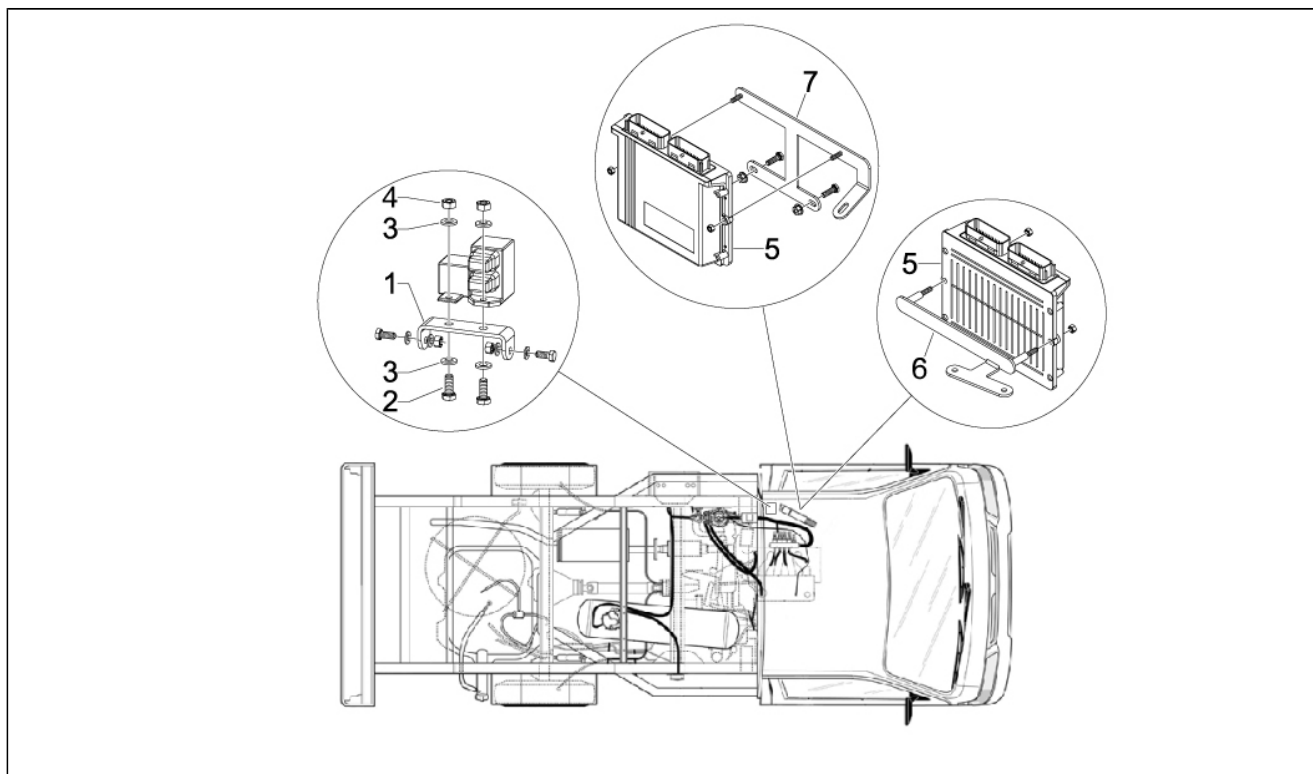

Assembly	Elektrischeanlage
Code	06.06
Description	Spannungsreglerern - Elektronisches Steuergerern - Zündspule
Revision	1

Pos.	Code	Description	Q.ty	Variants
1	659741	STAFFA SUPPORTO RELE'	1	
2	414834	TE Schr. m. Flansch M6X25	2	
3	016626	U.scheibe 10,4x18x2	4	
4	020106	Mutter M6	2	
5	659739	CENTRALINA GPL "FLY SF ECU"	1	
6	659740	STAFFA SUPPORTO CENTRALINA	1	
7	660653	STAFFA SUPPORTO CENTRALINA	1