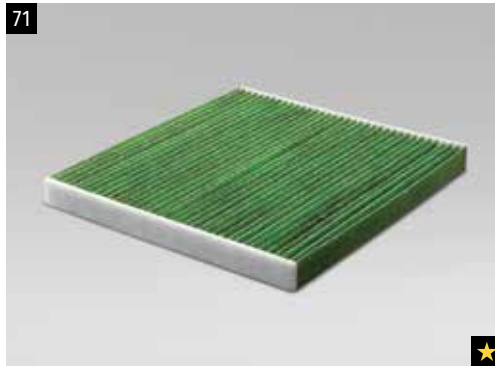

70 Reservelampenset

SEHA8000

*Xenon- und LED-Leuchtmittel nicht enthalten. Inhalt kann von der Abbildung abweichen.

74

74 Autopflege-Set

SEBAYA9000

Komplettes Autopflege-Set mit Shampoo-Konzentrat, Innenraumreiniger, Felgenreiniger, Insektenentferner und Schwamm. Lieferung in einer Subaru Kunstledertasche.

71 Premium Innenraumluftfilter

SEDNFJ9000

Hochwertiger Innenraumluftfilter mit Aktivkohle und antimikrobieller Beschichtung. Speziell für Allergiker geeignet.

75

75 Wiederaufladbare Taschenlampe

SESGFL1000

Eine wiederaufladbare Lampe im kompakten Format, die zum Laden direkt in den 12V Anschluss eingesteckt wird. Die Taschenlampe hat eine Lichtstärke von 130 Lumen, eine Leuchtweite von bis zu 100 m sowie eine Fokus-Funktion.

72 Aschenbecher (für Getränkehalter)

F6010SC000

Praktisch austauschbarer Aschenbecher. Passt in den Getränkehalter der Mittelkonsole.

76

76 ÖKO - Tex Plüschbär

2921

Flauschiger Teddy im T-Shirt zum Knuddeln.

73 Zigarettenanzünder-Kit

H6710FJ000

Zigarettenanzünder mit spezieller Steckdose zur Montage in der abgedeckten Mittelkonsole.

77

77 SUBARU Bluetoothlautsprecher LANTERN

1532

Weiches Licht und sanfte Klänge - was braucht man für einen schönen Sommerabend im Freien mehr? Der LANTERN SPEAKER mit Bluetooth V 2.1 und 5W starkem Lautsprecher verbindet beides in einem modernen, zeitlosen Design. Kabellos, edel und extrem praktisch! Maße 12,3 x 12,3 x 23 cm.

★Alle Artikel, die mit diesem Symbol gekennzeichnet sind, können zu Preisvorteilspaketen zusammengefasst werden. Siehe Preisliste auf Seite 18/19 und Rückseite.