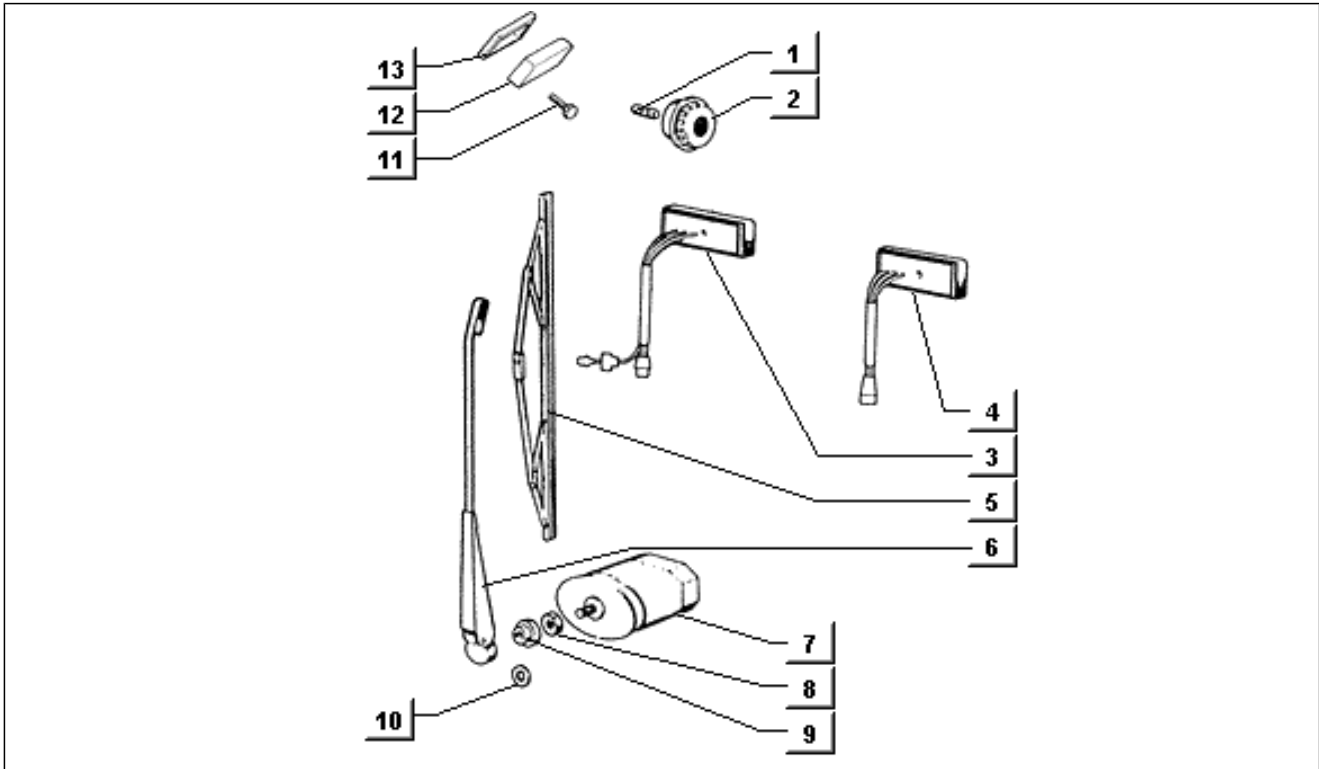

Einheit	Elektrische Anlage
Code	T113
Beschreibung	Scheibenwischer-innenraumbeleuchtung
Inspektion	1

Pos.	Code	Beschreibung	Menge	Varianten
1	163015	Lampen 12V-4W	1	
2	214773	Rücklicht	1	
3	581369	Lichtschalter	1	
4	581370	Blinklichtschalter	1	
5	185352	Bürste	1	
6	164924	Arm	1	
6	230124	Arm	1	
7	2550695	Wischblatt motor	1	
8	195366	Mutter	1	
9	195367	Kappe	1	
10	012535	Unterlegscheibe	1	
11	015715	Schraube M5x16	2	
12	097733	Flachscheibe $\varnothing 5,3 \times \varnothing 14 \times 1$	2	
13	565940	Deckenleuchte	1