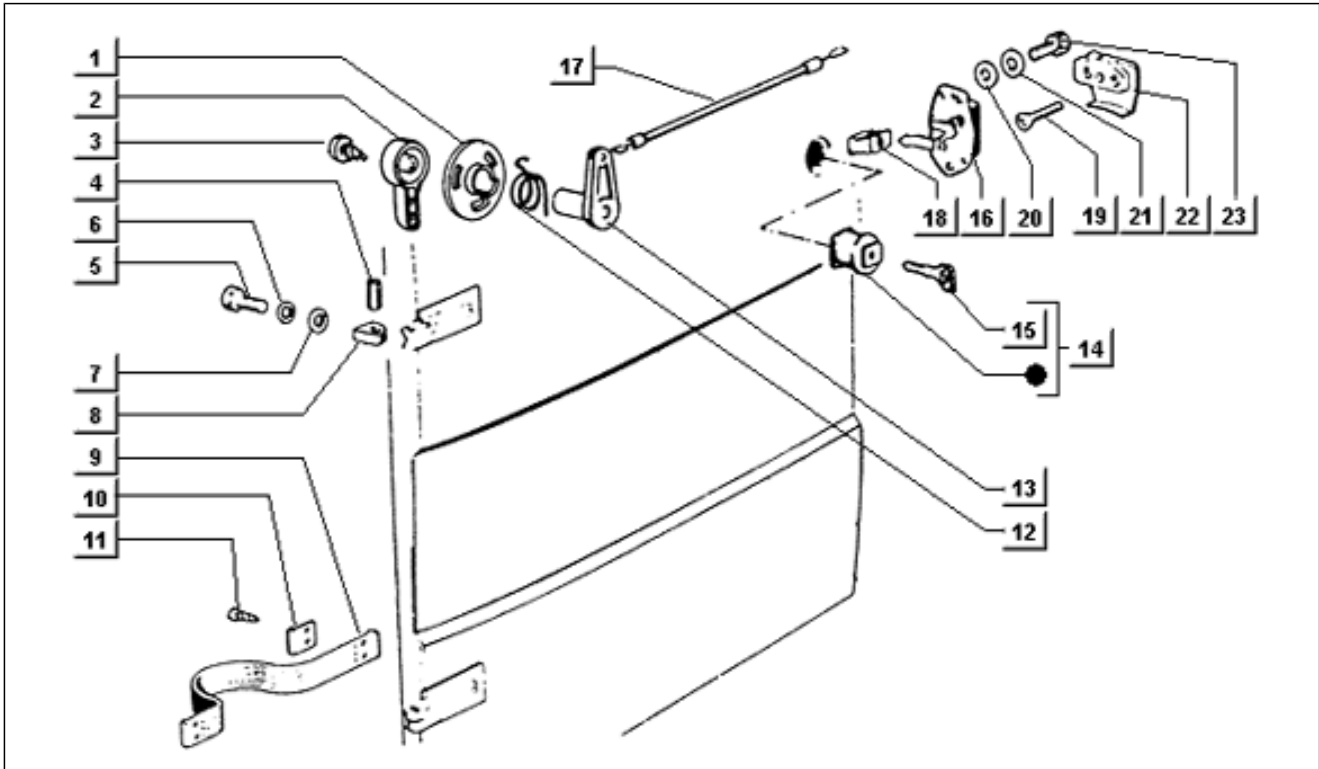

<b>Einheit</b>	Fahrgestell
<b>Code</b>	T57
<b>Beschreibung</b>	Türschloss
<b>Inspektion</b>	1

Pos.	Code	Beschreibung	Menge	Varianten
1	212708	Halter	2	
2	008486	Dichtung	2	
3	261449	Griff	2	
4	017720	Feder	4	
5	030079	Schraube	4	
6	003038	Flachscheibe 8,4x18x2	4	
7	012540	Zahnscheibe 14x8,3x1,8	4	
8	212728	Steckverbindung	4	
9	212569	Abstellungsriemen	2	
10	129752	Platte	4	
11	121668	Schraube	8	
12	212711	Feder	1	
12	212713	Feder	1	
13	212709	Hebel	2	
14	196186	Druckknopf	1	
15	158831	Schl <sup>3</sup> sselrohling	1	
16	213849	Schloss	1	
16	213850	Schloss	1	
16	232419	Schloss	1	
16	232420	Schloss	1	
17	246747	Spannstange	2	
18	213884	Griff	2	
19	008936	Schraube	4	
20	003056	Flachscheibe 6,4x12x1	6	
21	012533	Zahnscheibe 6,6x11x0	6	
22	018509	Schraube	6	
23	213181	Steckverbindung	2	
23	213182	Steckverbindung	2	