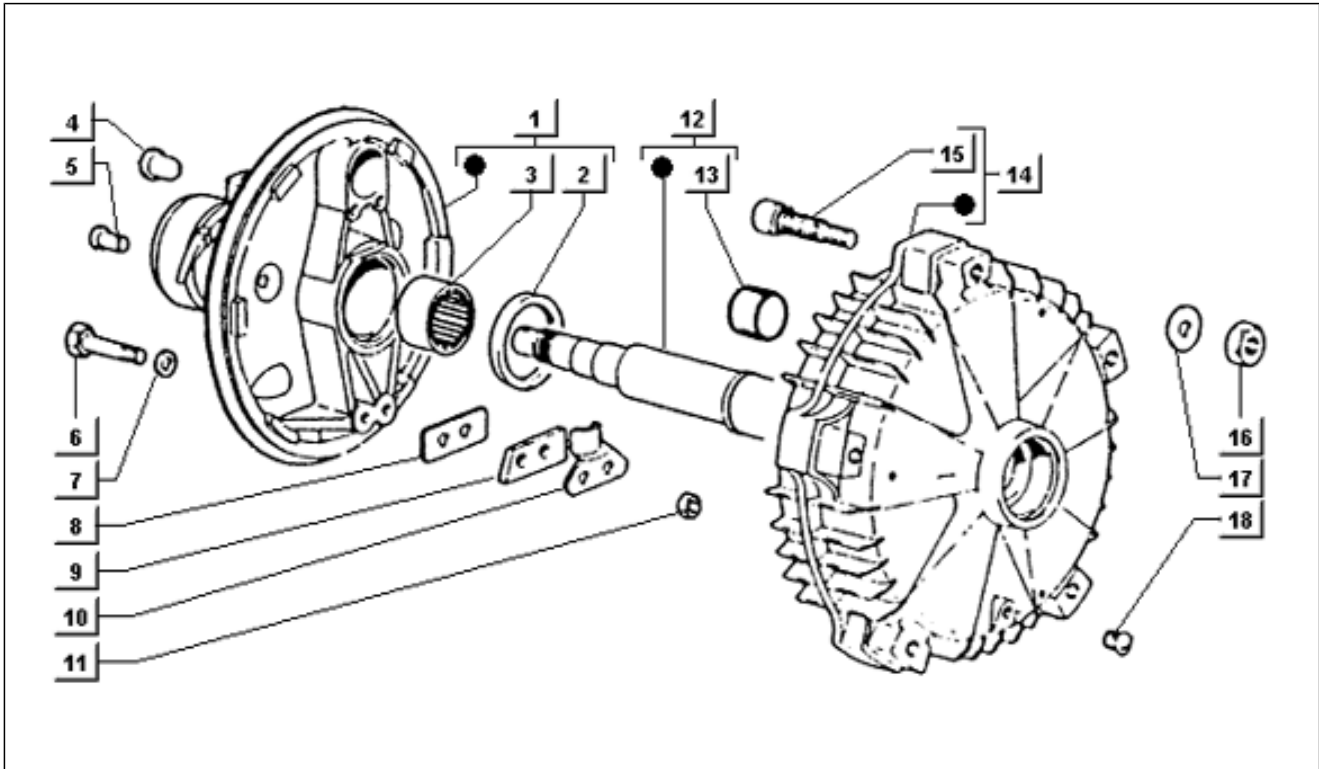

Einheit	Radaufhängungen
Code	T89
Beschreibung	Kleine nabe hinterrad
Inspektion	1

Pos.	Code	Beschreibung	Menge	Varianten
1	2441445	Not available	1	
1	2441455	Not available	1	
2	177432	Ring	2	
3	177431	Büchse	2	
4	178838	Deckel	2	
5	178811	Bolzen L=11	4	
6	030078	Schraube	4	
7	003058	Flachscheibe 15x8,4x1,5	4	
8	075765	Platte	2	
9	105498	Stift	2	
10	244159	Platte	2	
11	020108	Mutter M8x6,5	4	
12	1781856	Radachse	2	
13	178187	Ring	2	
14	2462074	Bremstrommel	2	
15	179060	Schraube	10	
16	178790	Flachscheibe	2	
17	015330	Mutter M10	2	
18	138241	Schraube	2