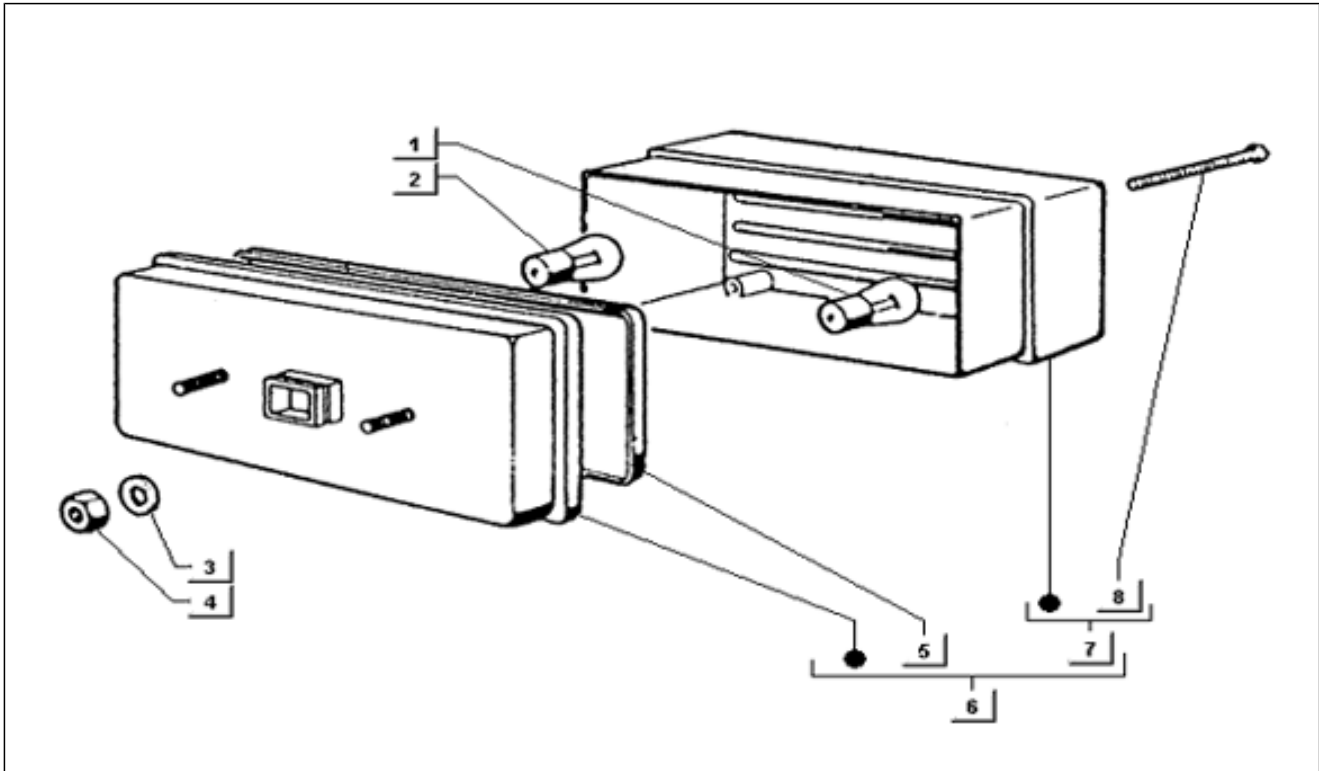

Einheit	Elektrische Anlage
Code	T114
Beschreibung	Rückleuchte
Inspektion	1

Pos.	Code	Beschreibung	Menge	Varianten
1	160654	Lampen 12V-21W	2	
2	129953	Lampen 12V-21/SW	2	
3	063441	Unterlegscheibe	4	
4	020106	Mutter M6	4	
5	216395	Mutter	2	
6	261469	Rücklicht	1	
6	261470	Rücklicht	1	
6	566161	Rücklicht	1	
6	581339	Licht	1	
6	581340	Licht	1	
7	216393	Kappe	1	
7	216396	Kappe	1	
8	018514	Schraube	8	
9	567840	Nummernschildblech	1	
10	292022	Lampen 12V-5W	1