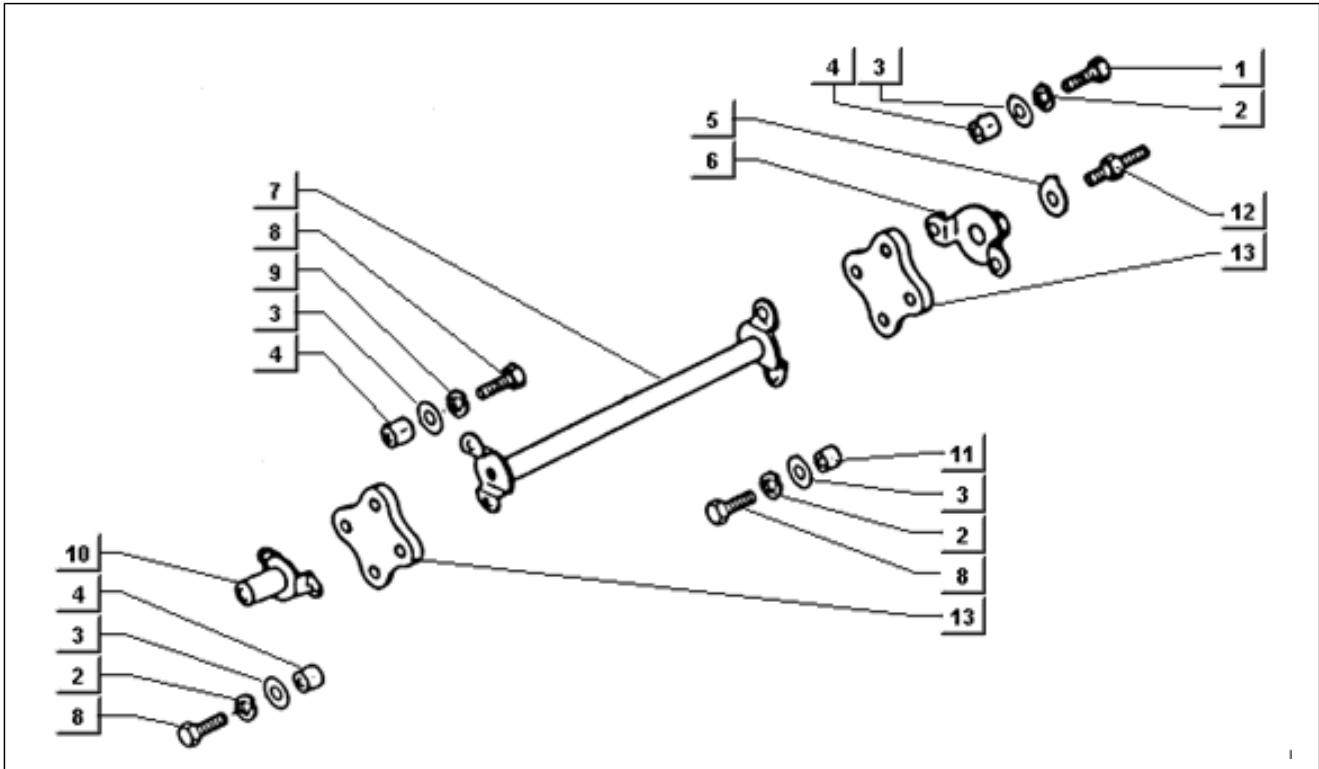

Einheit	Bowdenzüge
Code	T135
Beschreibung	Antriebswelle
Inspektion	1

Pos.	Code	Beschreibung	Menge	Varianten
1	031091	Sechskantschraube M6x22	2	
2	016406	Federring 6,4x11,8x1	6	
3	013950	U.scheibe 6,2x18x2	8	
4	231027	Distanzscheibe	6	
5	232186	Unterlegscheibe	1	
6	232185	Nabe	1	
7	232180	Welle	1	
8	031091	Sechskantschraube M6x22	6	
9	016406	Federring 6,4x11,8x1	2	
10	567041	Nabe	1	
11	231027	Distanzscheibe	2	
12	232187	Schraube	1	
13	230971	Elastische kupplung	1