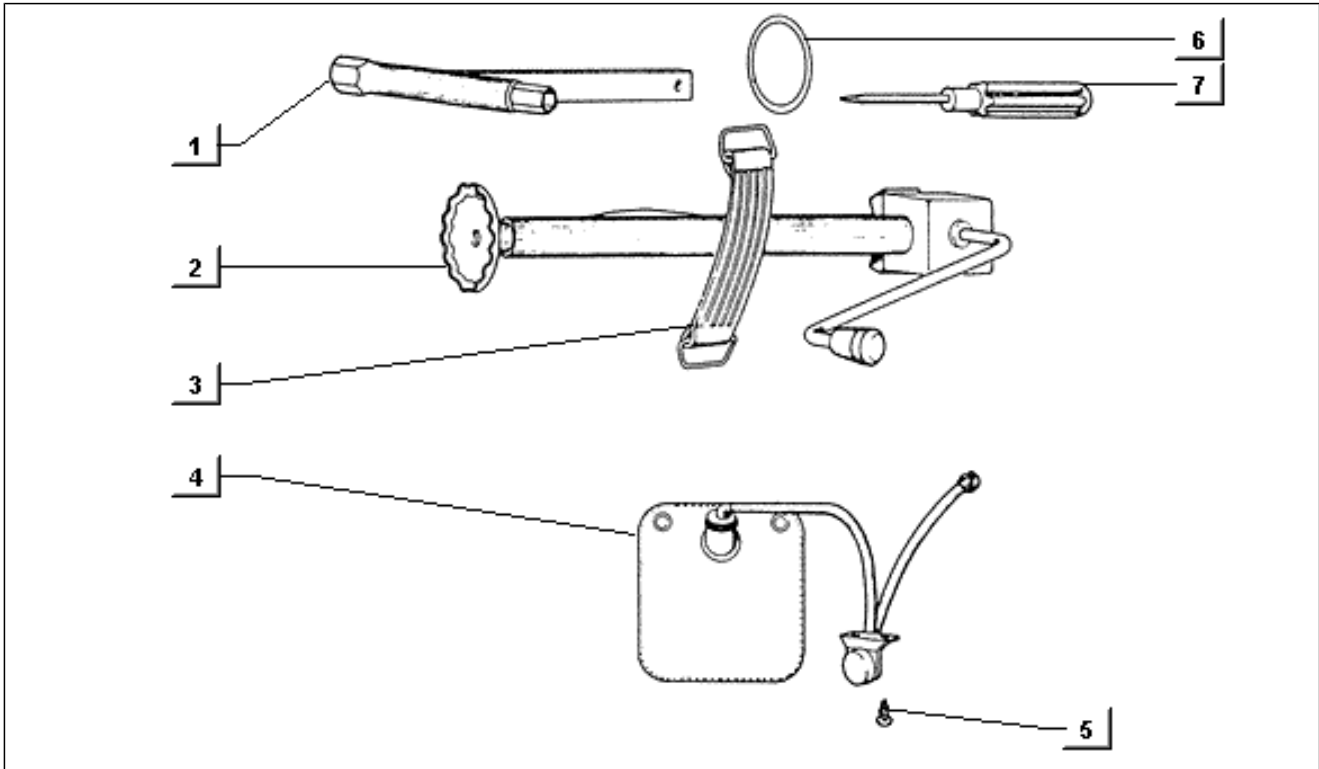

Einheit	Ausrüstung
Code	T110
Beschreibung	Werkzeug-scheibenwaschanlage
Inspektion	1

Pos.	Code	Beschreibung	Menge	Varianten
1	214227	Socket spanner	1	
2	244690	Wagenwinde	1	
3	090854	Riemen	1	
4	246736	Vorrichtung	1	
5	008265	Schraube	1	
6	124980	Spannstange	1	
7	183059	Screwdriver	1	
8	246080	Socket spanner	1	
9	130826	Bolzen	1