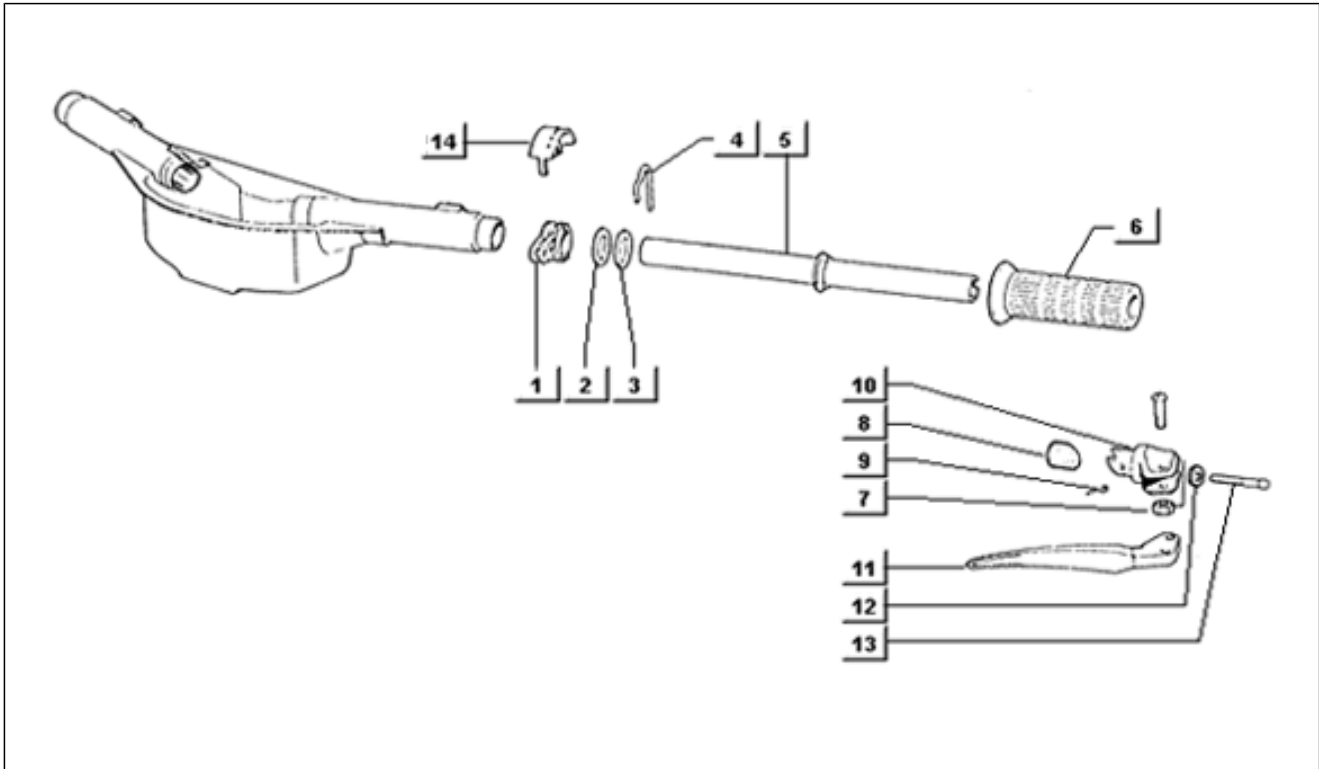

<b>Einheit</b>	Lenker
<b>Code</b>	T74
<b>Beschreibung</b>	Lenker (lenker)
<b>Inspektion</b>	1

Pos.	Code	Beschreibung	Menge	Varianten
1	228693	Hebel	1	
2	177147	Unterlegscheibe	1	
3	177148	Unterlegscheibe	1	
4	101481	Elast. stift.	1	
5	225296	Leitung	1	
6	225298	Handgriff	1	
7	265249	Vite con dado	1	
8	177141	Keil	1	
9	177132	Feder	1	
10	17789109	Hebelaufgabe	1	
11	2654624	Kupplungshebel	1	
12	016343	Unterlegscheibe	1	
13	015838	Schraube	1	
14	567980	Segment	1	