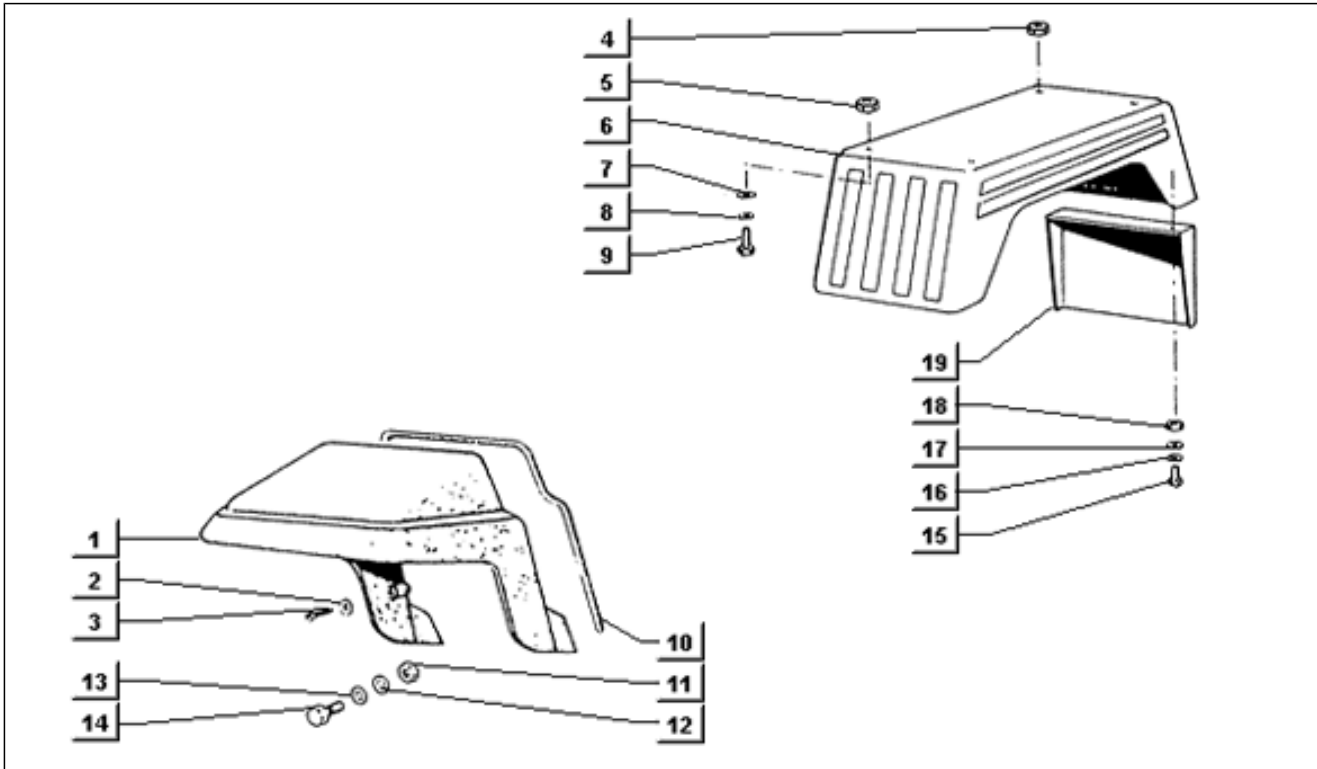

Einheit	Fahrgestell
Code	T59
Beschreibung	Kotflügel
Inspektion	1

Pos.	Code	Beschreibung	Menge	Varianten
1	261375	Kotflügel	1	
1	565799	Kotflügel	1	
2	008432	Schraube d3,5x9,5	6	
3	003054	U.scheibe 4,3x8x0,5	6	
4	191962	Mutter	2	
5	020106	Mutter M6	6	
6	261371	Kotflügel	2	
6	565798	Kotflügel	2	
7	016408	Sprengscheibe 13,75x8,15x4,5	8	
8	259365	Ausgleichscheibe	8	
9	031091	Sechskantschraube M6x22	8	
10	216170	Dichtung	1	
11	020006	Mutter	4	
12	078307	Ausgleichscheibe	4	
13	013880	Flachscheibe 16x6,5x1,5	4	
14	031088	Schraube M6x16	4	
15	031061	Schraube	4	
16	003055	U.scheibe 5,4x10x0,8	8	
17	016405	Federring 8,5x5,1x1,5	4	
18	020105	Mutter	4	
19	189137	Spritzschutz	2