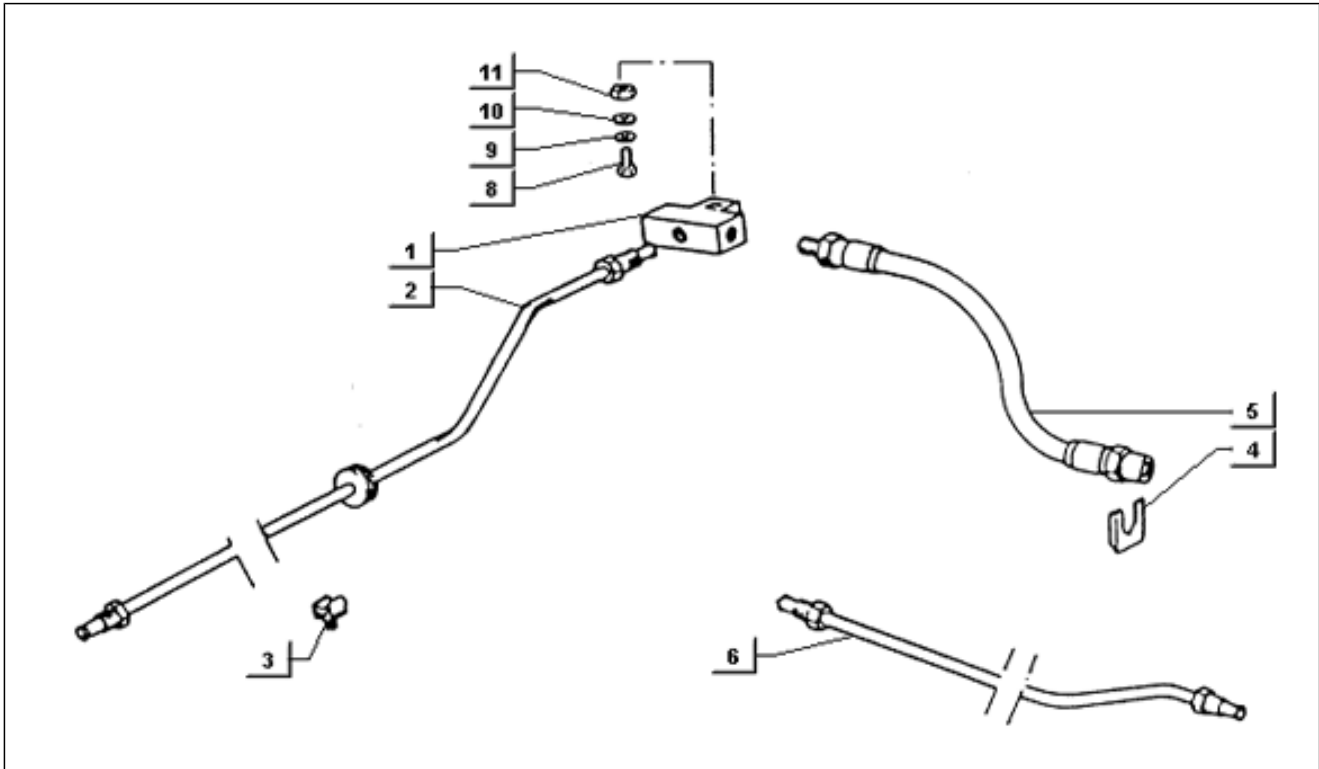

Einheit	Radaufhängungen
Code	T98
Beschreibung	Bremsleitung hinterrad
Inspektion	1

Pos.	Code	Beschreibung	Menge	Varianten
1	136371	Anschluss	1	
2	229285	Leitung	1	
2	253517	Leitung	1	
3	179013	Kleine Feder	2	
4	136916	Platte	1	
5	174524	Leitung	2	
6	177936	Leitung	2	
7	020106	Mutter M6	1	
8	031092	Schraube M6x25	1	
9	003056	Flachscheibe 6,4x12x1	1	
10	016406	Federring 6,4x11,8x1	1