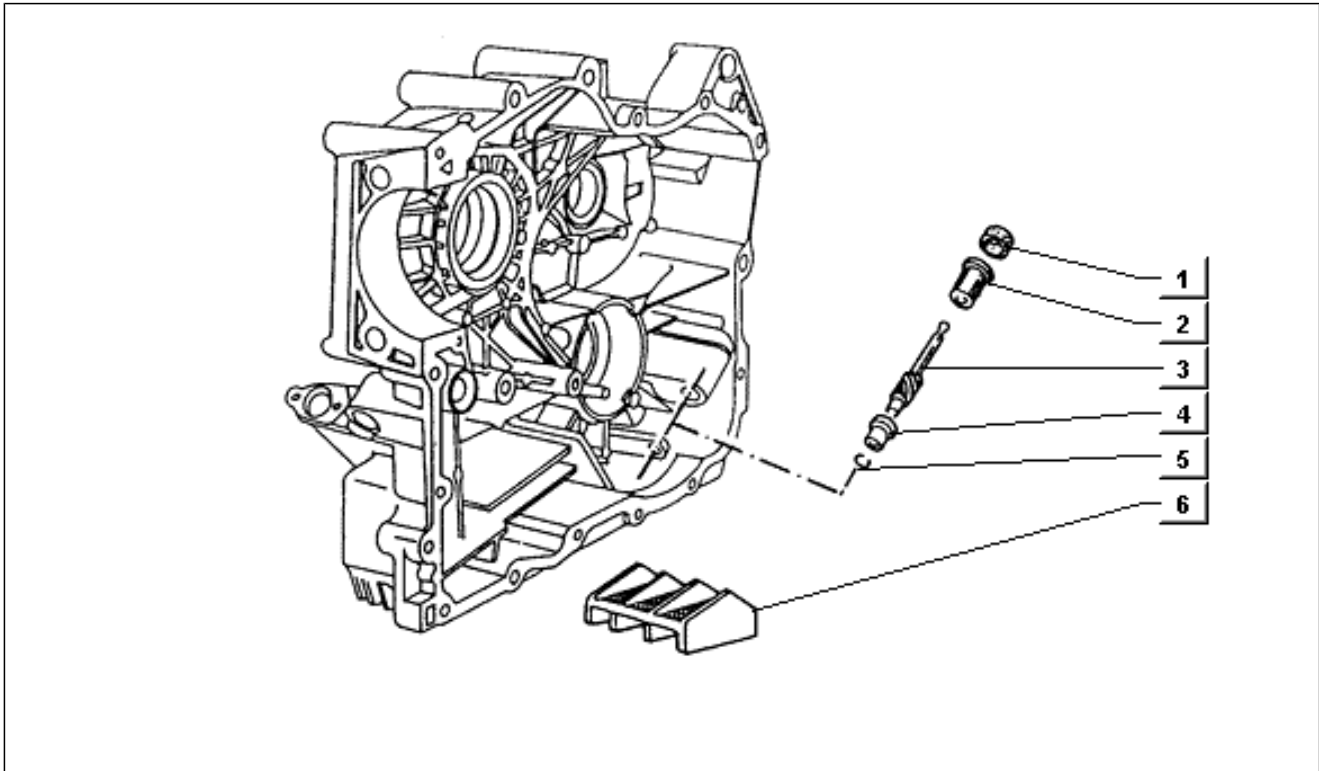

Einheit	Motor
Code	T6
Beschreibung	Tachometerantrieb
Inspektion	1

Pos.	Code	Beschreibung	Menge	Varianten
1	224429	Ring	1	
2	223249	Buchse	1	
3	224019	Ritzel	1	
4	235341	Buchse	1	
5	006409	Ring	1	
6	245917	Ölfiltereinsatz	1