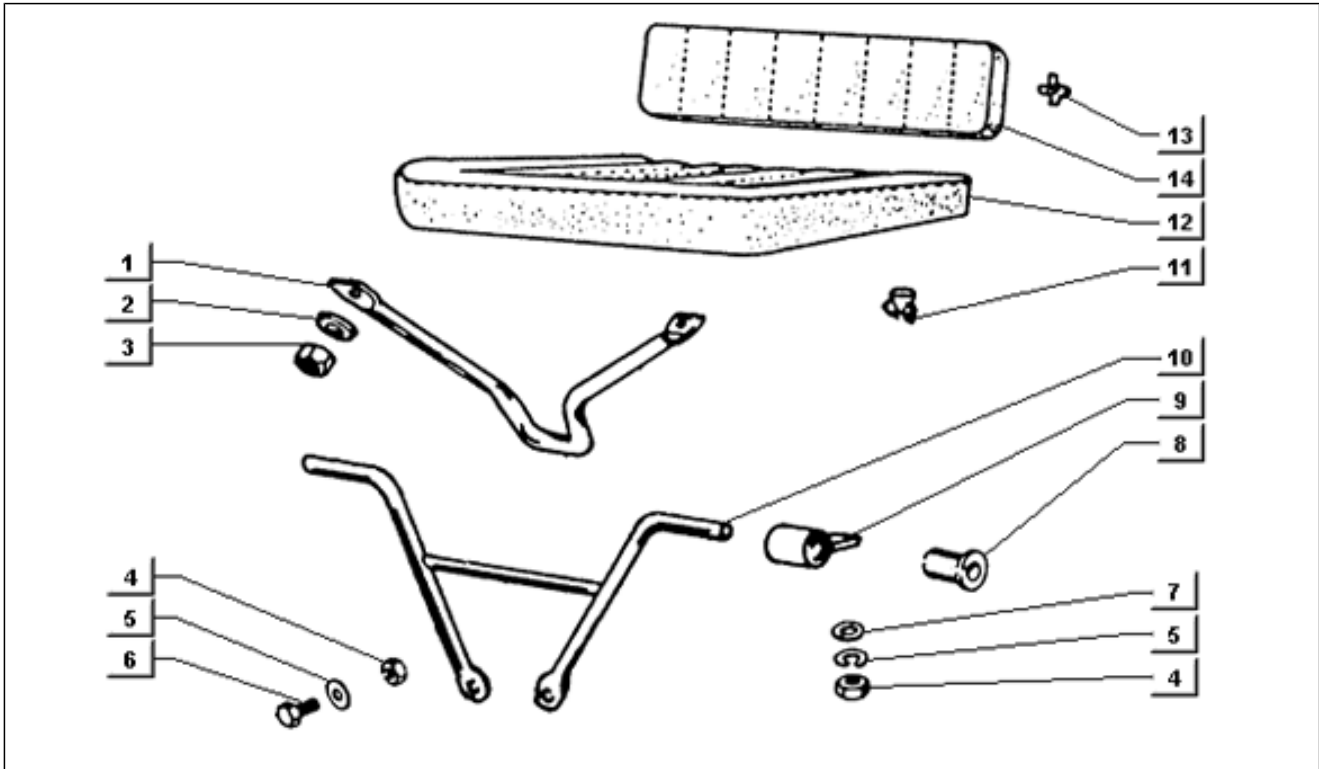

Einheit	Fahrgestell
Code	T63
Beschreibung	Sitz
Inspektion	1

Pos.	Code	Beschreibung	Menge	Varianten
1	21229209	Leitung	1	
2	016408	Sprengscheibe 13,75x8,15x4,5	2	
3	020108	Mutter M8x6,5	2	
4	020108	Mutter M8x6,5	3	
5	016408	Sprengscheibe 13,75x8,15x4,5	3	
6	031116	Sk-Schraube M8x16	2	
7	003058	Flachscheibe 15x8,4x1,5	1	
8	218420	Buchse	2	
9	218419	Gelenk	1	
10	218308	Leitung	1	
11	241279	Mutter	2	
12	261517	Sitz	1	
12	565638	Sitz	1	
12	565802	Sitz	1	
12	565941	Sitz	1	
12	568367	Sitz	1	
13	194721	Klammer	3	
14	262149	Rückenlehne	1	
14	262150	Rückenlehne	1	
14	565639	Rückenlehne	1