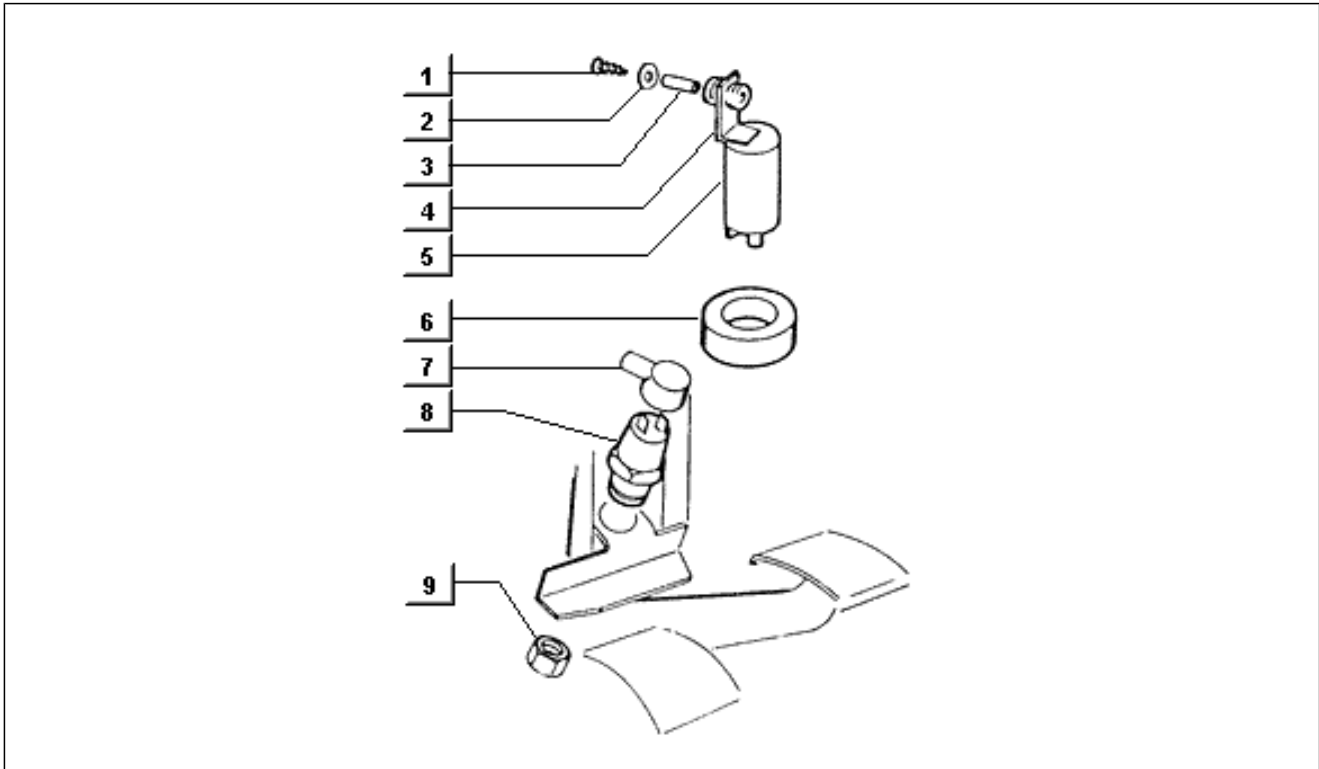

Einheit	Elektrische Anlage
Code	T119
Beschreibung	Blinkerschalter-bremskontakt
Inspektion	1

Pos.	Code	Beschreibung	Menge	Varianten
1	015784	Schraube	1	
2	013963	Unterlegscheibe	1	
3	085789	Kabelführung	1	
4	071703	Distanzscheibe	1	
5	290267	Blinkerschalter	1	
6	072761	Hülse	1	
7	104429	Kappe	1	
8	214772	Knopf stop	1	
9	196750	Mutter	1