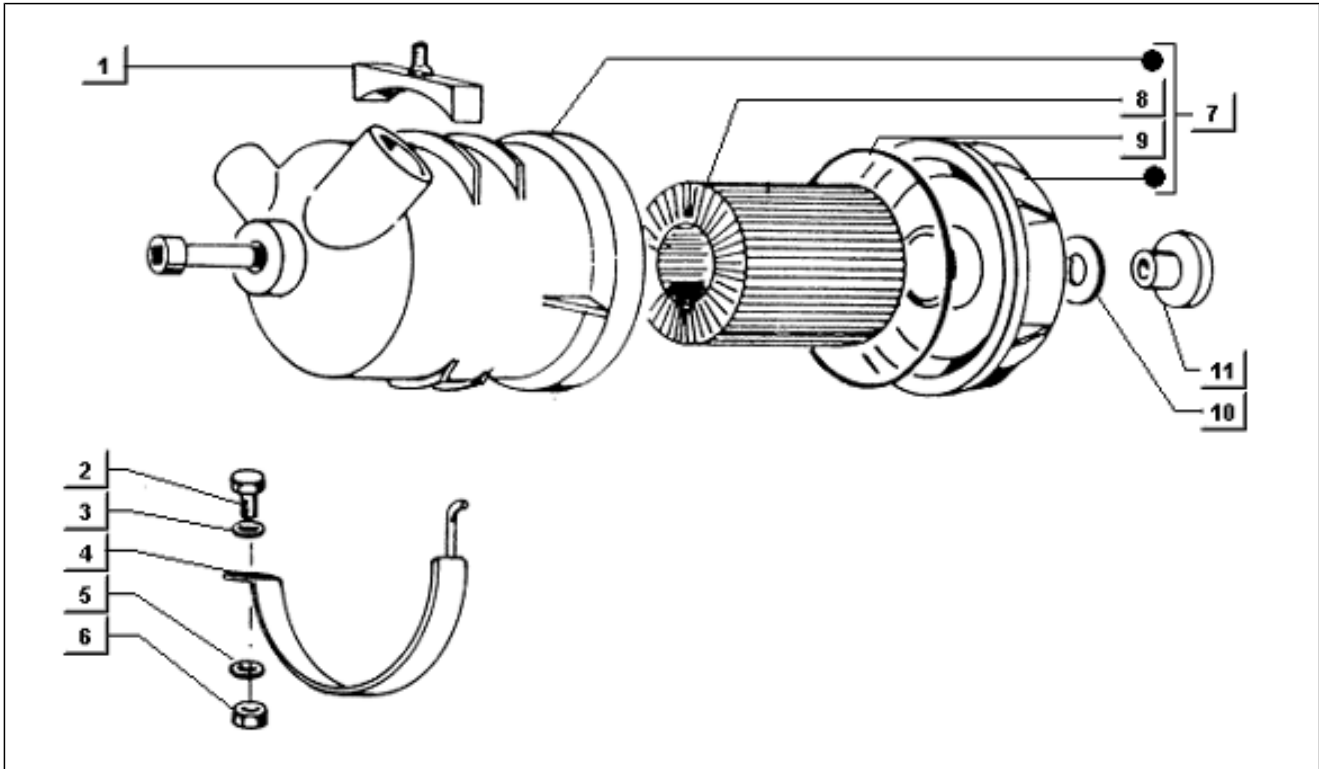

Einheit	Motor
Code	T64
Beschreibung	Luftfilter
Inspektion	1

Pos.	Code	Beschreibung	Menge	Varianten
1	232589	Halter	1	
2	031088	Schraube M6x16	1	
3	003056	Flachscheibe 6,4x12x1	1	
4	232586	Schelle	1	
5	016406	Federring 6,4x11,8x1	1	
6	020106	Mutter M6	1	
7	263893	Luftfiltergehäuse	1	
8	230414	Filter	1	
9	230415	Dichtung	1	
10	157227	Dichtung	1	
11	230832	Griff	1