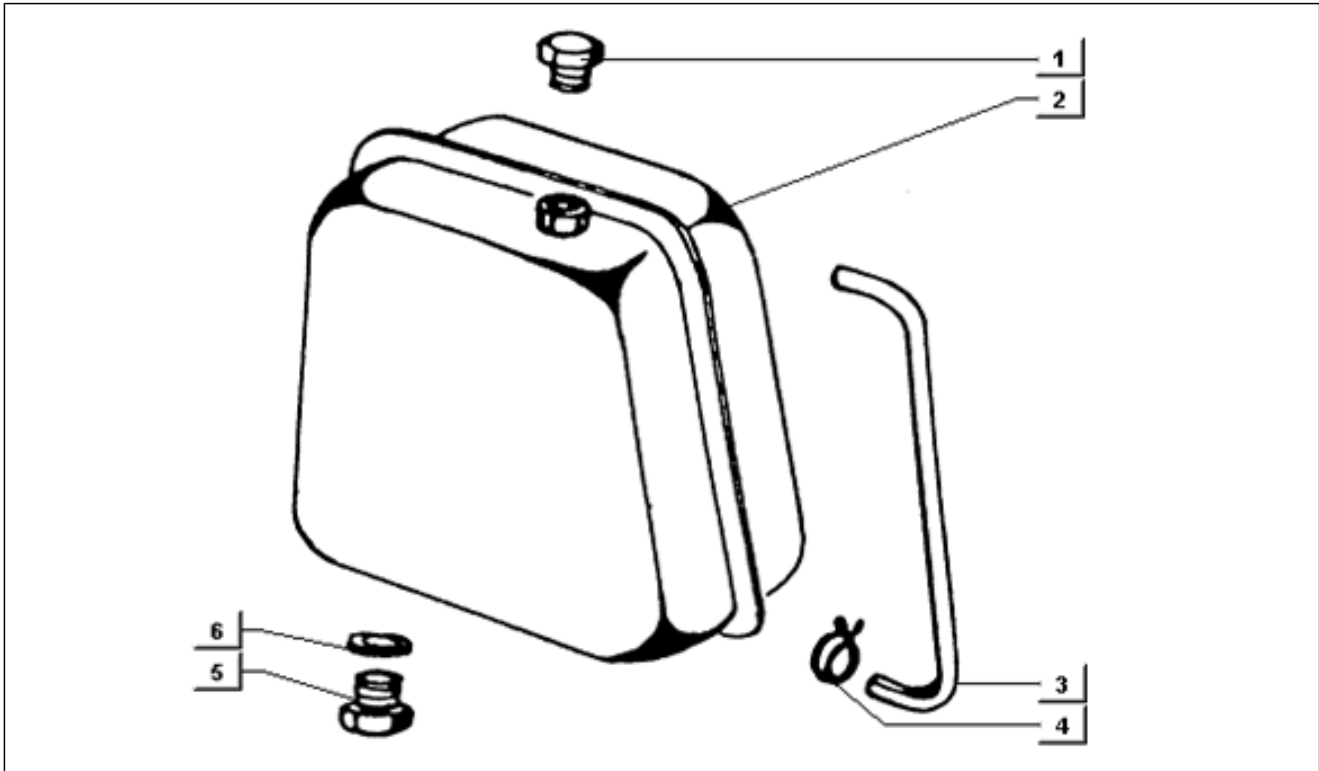

Einheit	Fahrgestell
Code	T134
Beschreibung	Öltank
Inspektion	1

Pos.	Code	Beschreibung	Menge	Varianten
1	158721	Deckel	1	
2	567042	Öltank	1	
2	567311	Öltank	1	
3	217143	Röhrchen	1	
4	CM002904	Schlauchschelle	1	
5	015875	Schraube	1	
6	074456	Unterlegscheibe	1