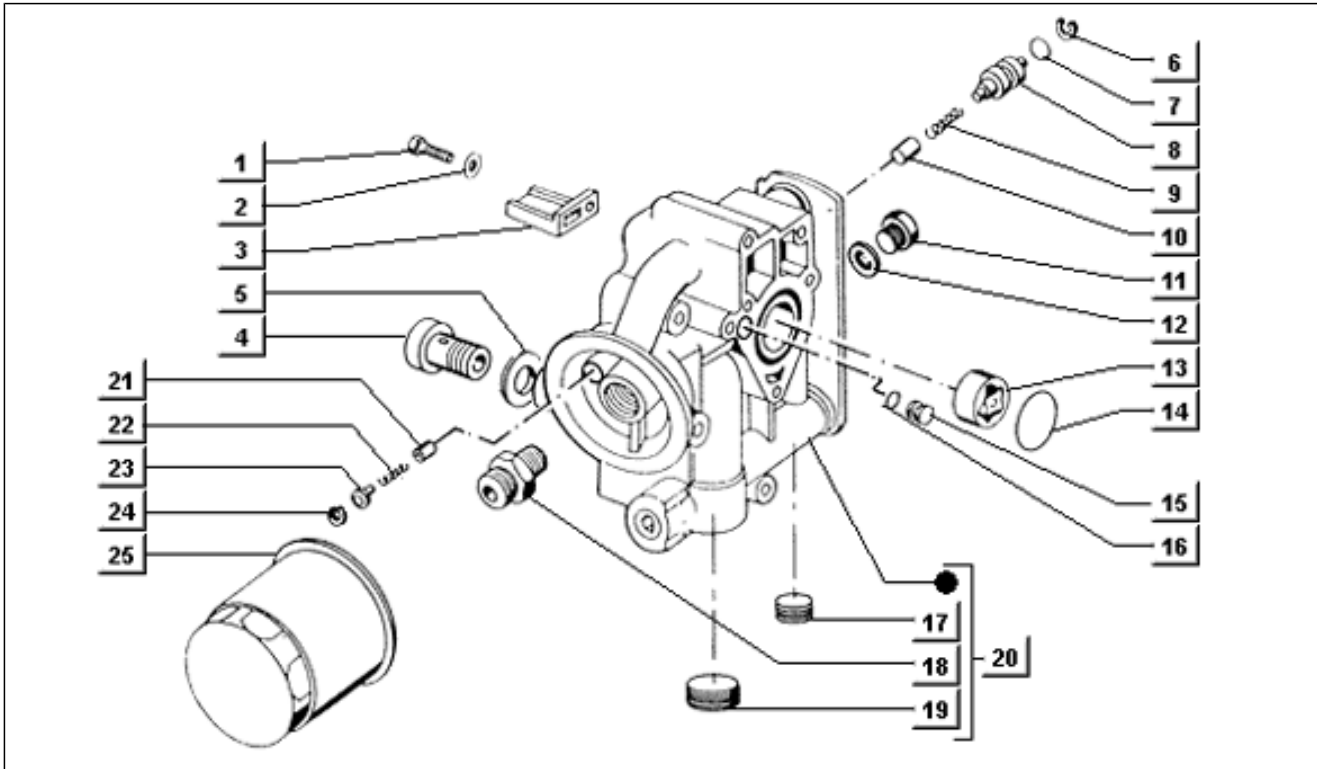

Einheit	Motor
Code	T18
Beschreibung	Ölpumpeneinheit
Inspektion	1

Pos.	Code	Beschreibung	Menge	Varianten
1	031091	Sechskantschraube M6x22	1	
2	016406	Federring 6,4x11,8x1	1	
3	247006	Steckverbindung	1	
4	236859	Tankstutzen	1	
4	287173	Tankstutzen	1	
5	245836	Dichtung	2	
6	006624	Ring	1	
7	224203	Dichtung	1	
8	165499	Deckel	1	
9	133147	Ventilfeder	1	
10	224652	Regelventil	1	
11	235312	Deckel	1	
12	168077	Kupferdichtung	1	
13	433184	Gruppe pumpe	1	
14	168201	Dichtung	1	
15	222885	Deckel	1	
16	224202	O-Ring 8,73x1,78-viton	1	
17	235453	Deckel	1	
18	129104	Anschluss	1	
19	235452	Deckel	3	
20	2878485	Pumpengehäuse	1	
21	224653	Regelventil	1	
22	223213	Ventilfeder	1	
23	222881	Becher	1	
24	006615	Ring	1	
25	222721	Cartridge	1