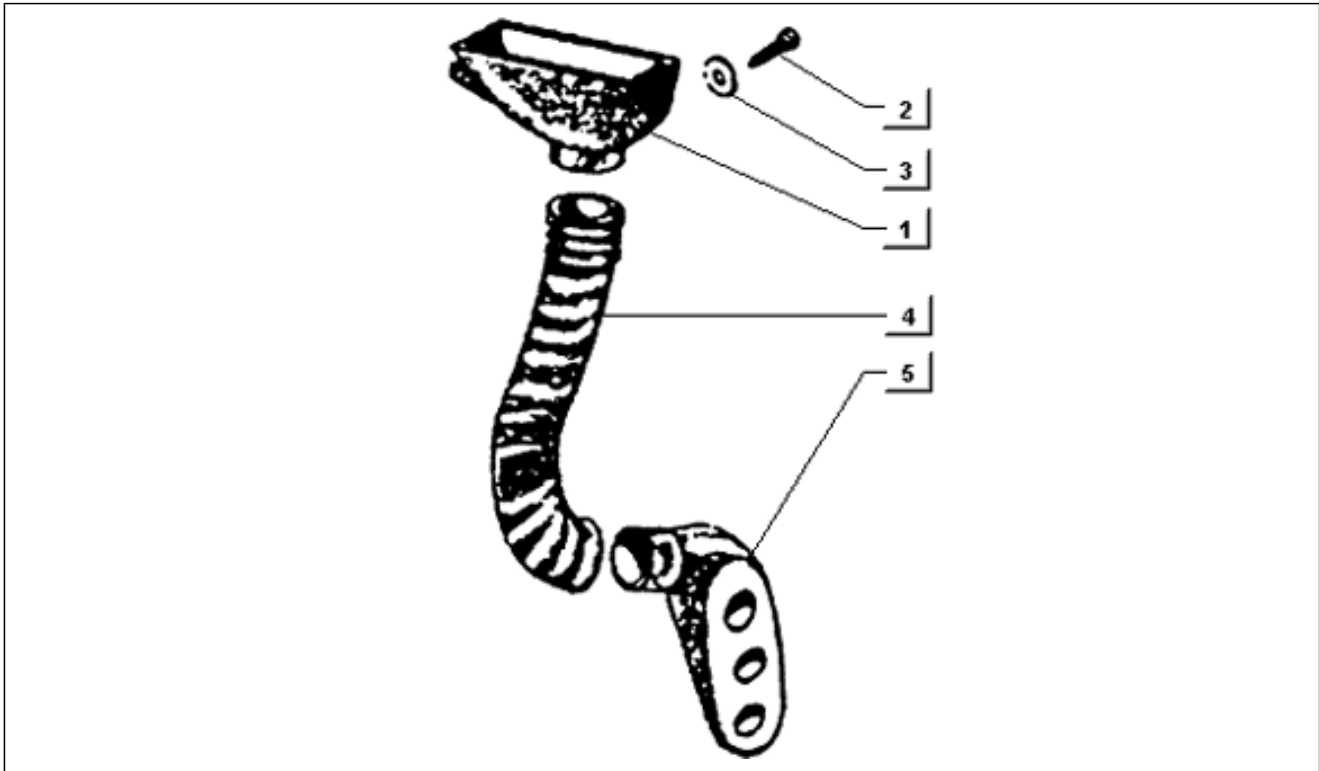

Einheit	Motor
Code	T68
Beschreibung	Abtauanlage
Inspektion	1

Pos.	Code	Beschreibung	Menge	Varianten
1	214550	Entfroster	1	
2	008372	Schraube d3,5x13	2	
3	003054	U.scheibe 4,3x8x0,5	2	
4	216988	Leitung	1	
5	216640	Leitblech	1