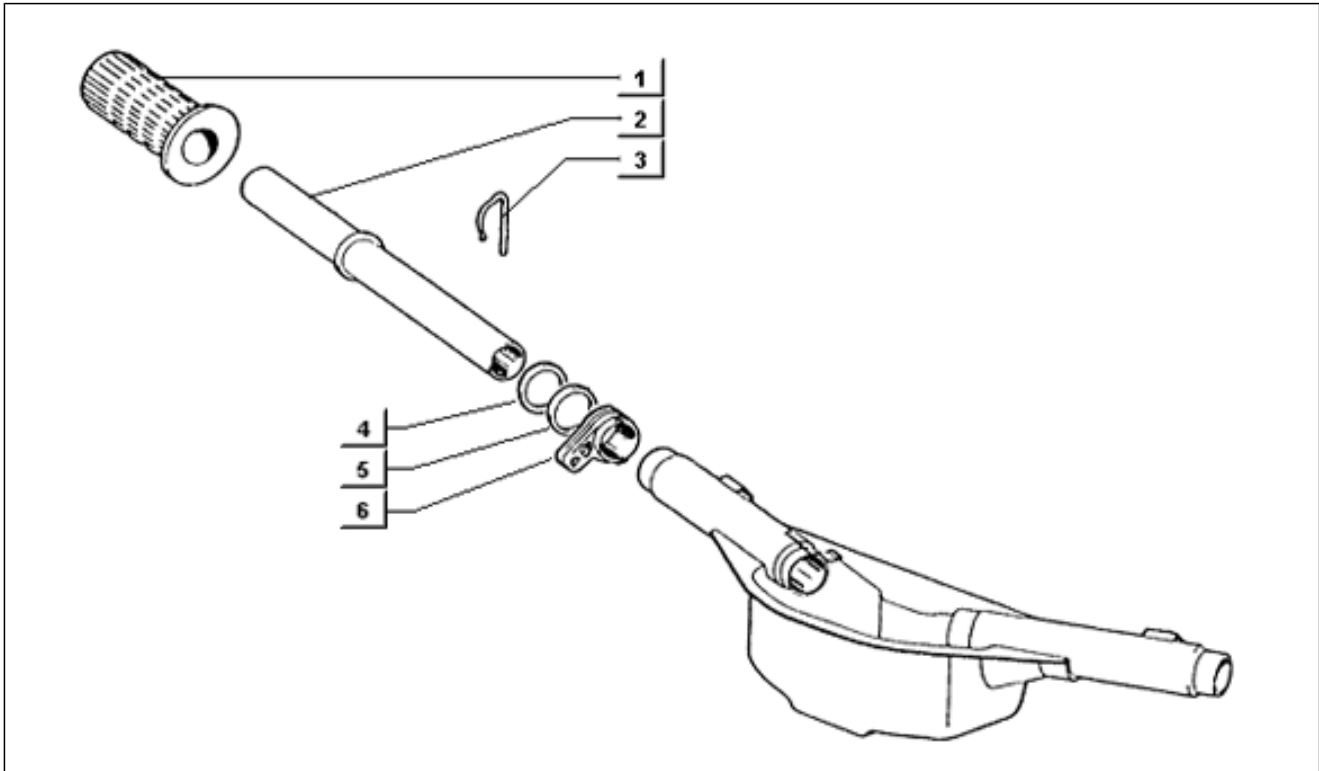

Einheit	Lenker
Code	T75
Beschreibung	Lenker (lenker)
Inspektion	1

Pos.	Code	Beschreibung	Menge	Varianten
1	225302	Handgriff	1	
2	225300	Gasschaltung	1	
3	101481	Elast. stift.	1	
4	177148	Unterlegscheibe	1	
5	177147	Unterlegscheibe	1	
6	228693	Hebel	1