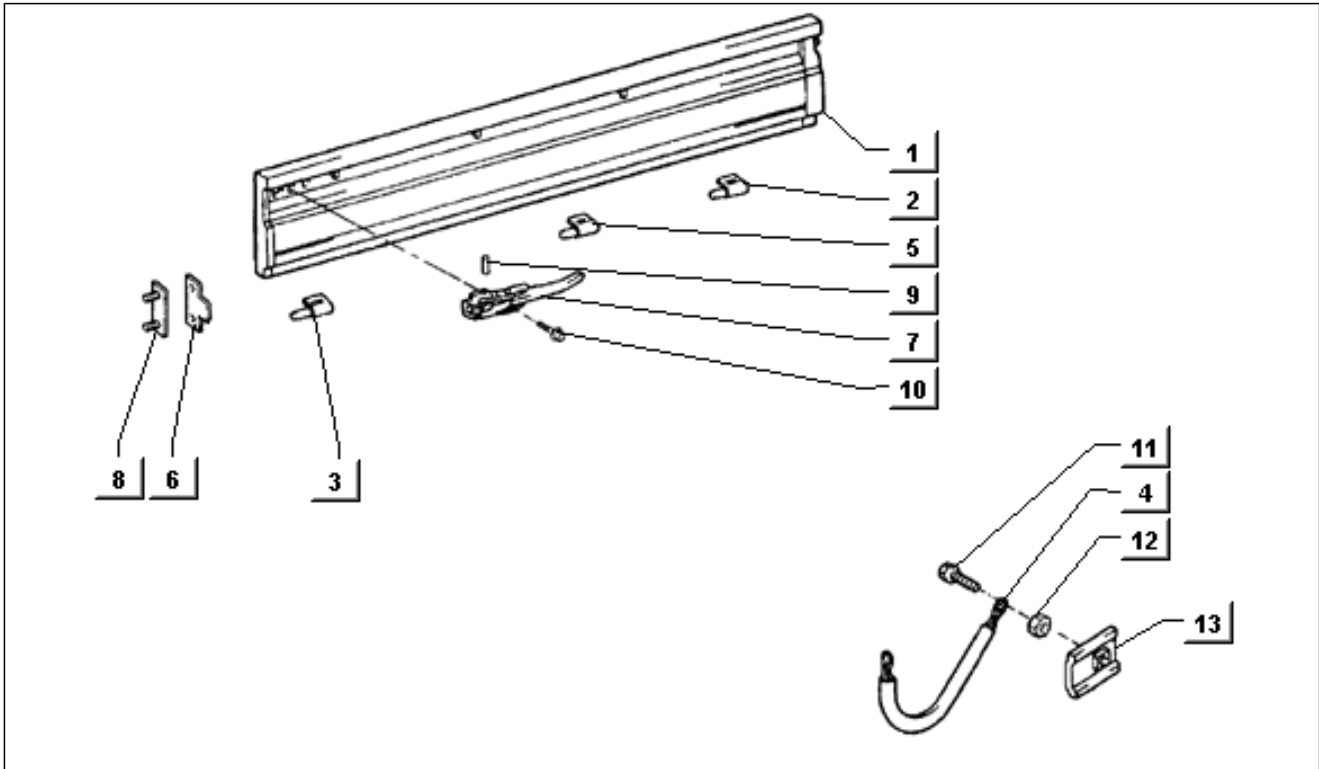

Einheit	Fahrgestell
Code	T122
Beschreibung	Bordwände
Inspektion	1

Pos.	Code	Beschreibung	Menge	Varianten
1	CM030101	Bordwand	1	
1	CM030102	Bordwand	1	
2	6507187Z01000	Türscharnier seitentür	2	
2	6507387Z01000	Scharnier links	2	
3	6507287Z01000	Scharnier rechts	1	
3	6507487Z01000	Scharnier links	1	
4	6628087Z01000	Kette hintere ladeklappen	2	
5	6611287Z01000	Gelenk	8	
6	565741	Haken	2	
7	6610187Z01000	Schloss	2	
8	565740	Platte	2	
9	6614687Z01000	Puffer	2	
10	9165140610000	Schraube	2	
11	9004105170000	Schraubbolzen	2	
12	9411040600000	Mutter	2	
13	6628987Z01000	Halter	2