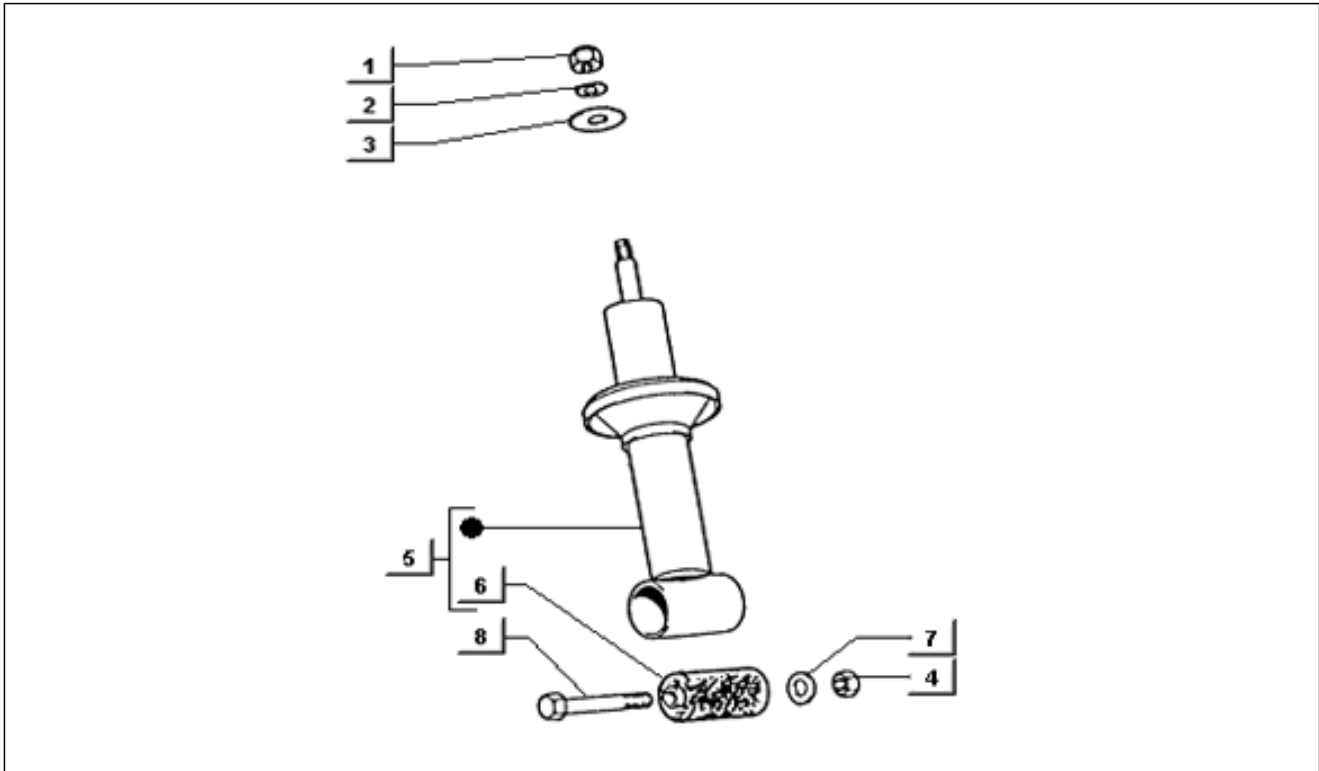

Einheit	Radaufhängungen
Code	T85
Beschreibung	Hinterer stoßdämpfer
Inspektion	1

Pos.	Code	Beschreibung	Menge	Varianten
1	021110	Mutter	2	
2	016410	Unterlegscheibe 17,6x11x2,5	2	
3	006066	Unterlegscheibe	2	
4	016414	Mutter	1	
5	2426944	Stoßdämpfer hinten	2	
6	178395	Buchse	2	
7	020114	Unterlegscheibe	1	
8	030153	Schraube	2