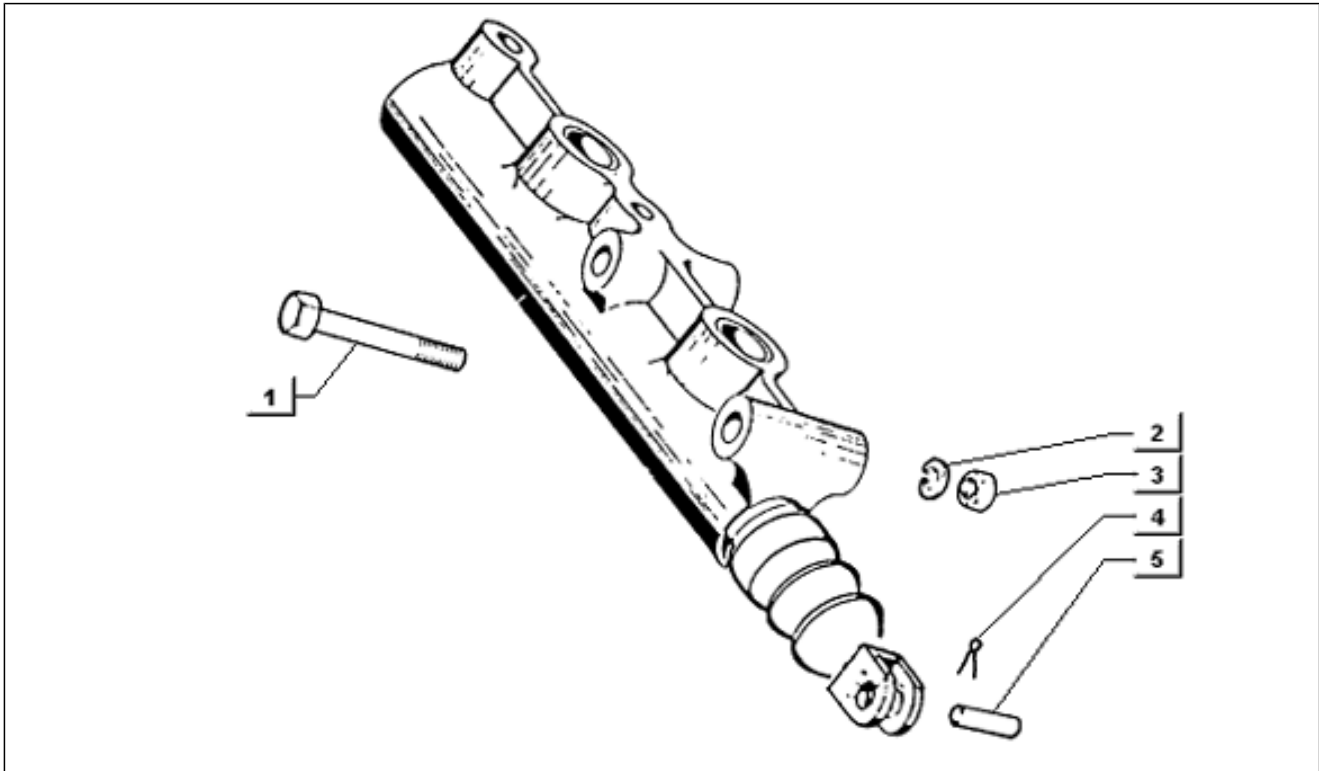

Einheit	Radaufhängungen
Code	T96
Beschreibung	Bremszylinderbefestigung (lenkrad)
Inspektion	1

Pos.	Code	Beschreibung	Menge	Varianten
1	030059	Schraube m6x55	1	
2	012533	Zahnscheibe 6,6x11x0	2	
3	020106	Mutter M6	2	
4	012768	Splint	1	
5	074451	Bolzen	1