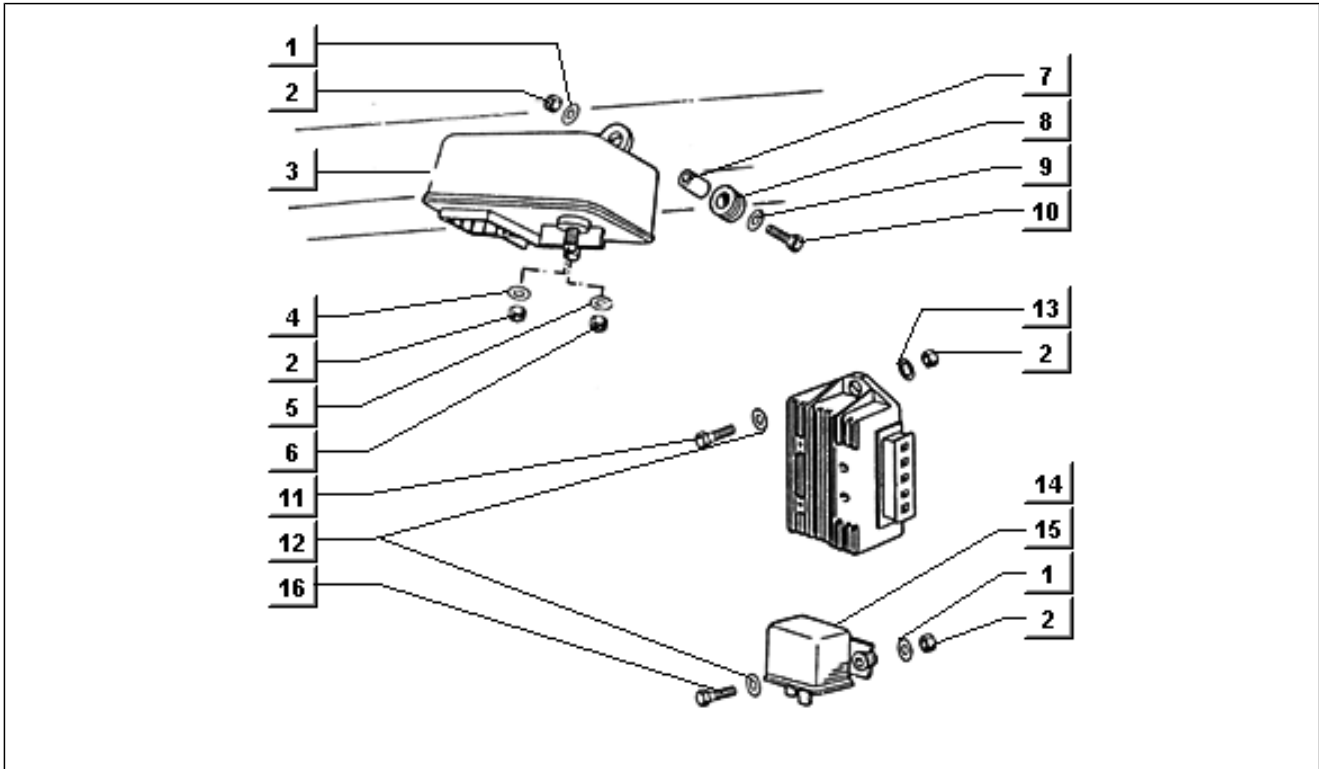

Einheit	Elektrische Anlage
Code	T120
Beschreibung	Vorwärmvorrichtung-spannungsregler-fernschalter
Inspektion	1

Pos.	Code	Beschreibung	Menge	Varianten
1	016406	Federring 6,4x11,8x1	3	
2	020106	Mutter M6	6	
3	291007	Vorrichtung	1	
4	006976	Sprengscheibe 12x6,4x0,5	1	
5	006975	Ausgleichscheibe Ø5,3xØ10x0,5	1	
6	020105	Mutter	1	
7	231908	Distanzscheibe	1	
8	401605	Puffer	1	
9	013880	Flachscheibe 16x6,5x1,5	2	
10	031091	Sechskantschraube M6x22	1	
11	031088	Schraube M6x16	2	
12	003056	Flachscheibe 6,4x12x1	6	
13	012533	Zahnscheibe 6,6x11x0	2	
14	2318775	Regler	1	
15	218824	Fernschalter	1	
16	031084	Schraube	2