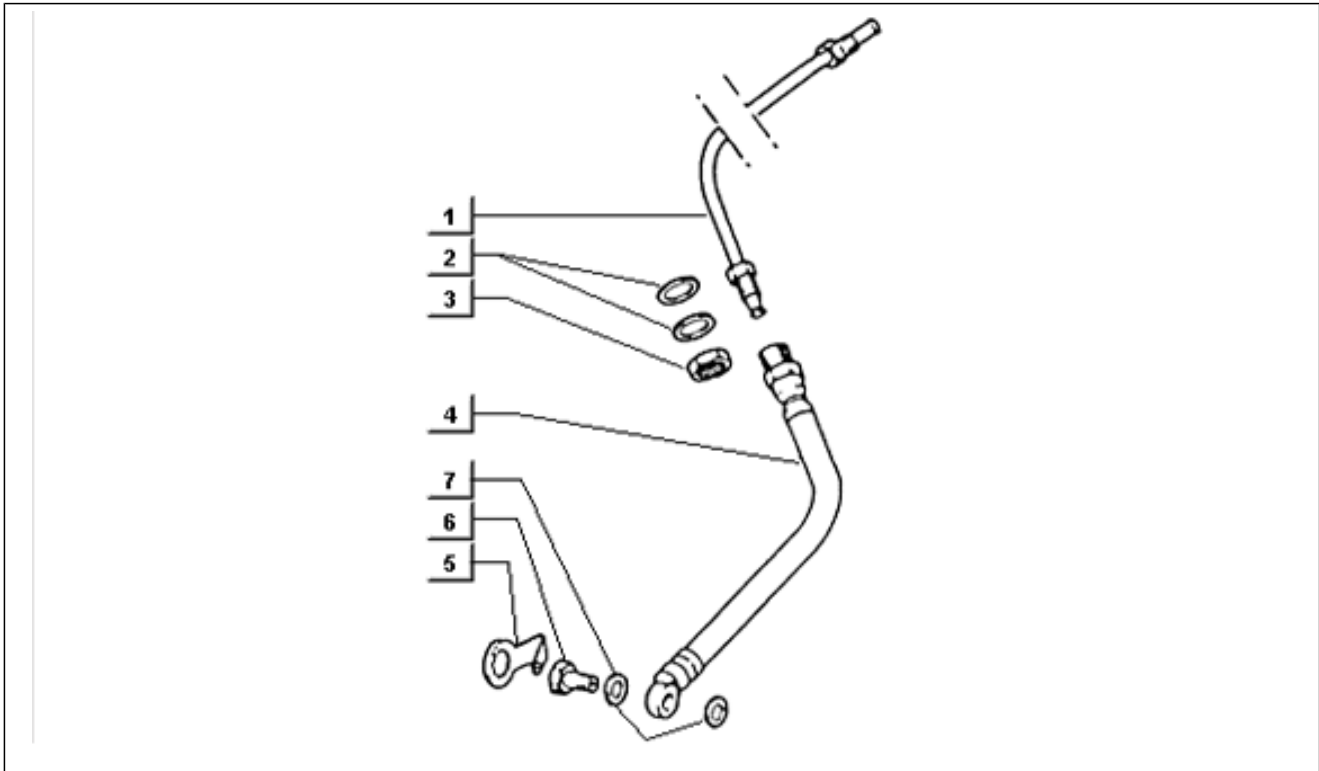

Einheit	Radaufhängungen
Code	T97
Beschreibung	Bremsleitung vorderrad
Inspektion	1

Pos.	Code	Beschreibung	Menge	Varianten
1	229284	Leitung	1	
1	253516	Leitung	1	
2	048197	Unterlegscheiben	1	
3	021216	Mutter	1	
4	246636	Leitung	1	
5	247975	Platte	1	
6	127863	Schraube	1	
7	127927	Dichtung	1