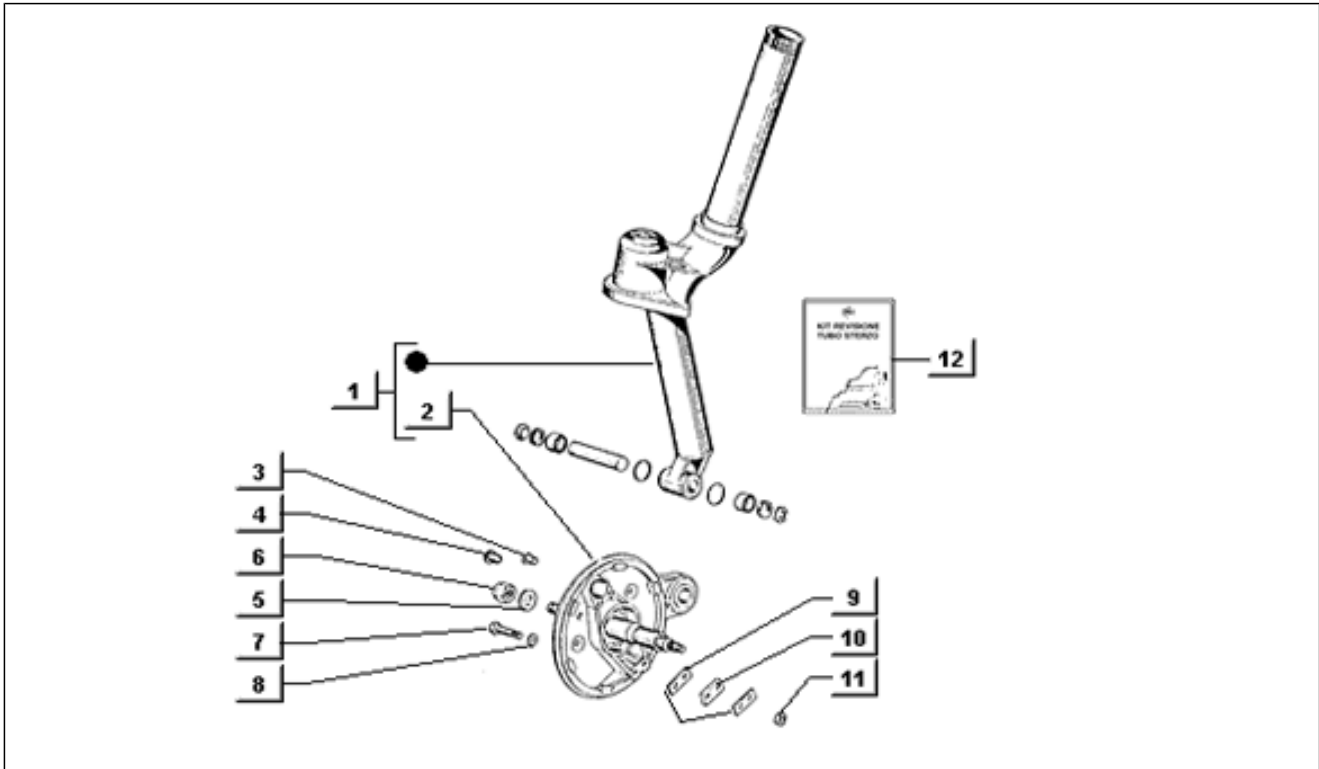

Einheit	Lenker
Code	T80
Beschreibung	Steuerrohr
Inspektion	1

Pos.	Code	Beschreibung	Menge	Varianten
1	2279015	***STEUERROHR	1	
1	5682575	Lenkrohr	1	
2	2443025	Not available	1	
3	178811	Bolzen L=11	2	
4	178902	Ausgleichscheibe	1	
5	178838	Deckel	1	
6	006844	Mutter M14x1,5	1	
7	030078	Schraube	2	
8	003058	Flachscheibe 15x8,4x1,5	2	
9	075765	Platte	1	
10	105498	Stift	1	
11	020108	Mutter M8x6,5	2	
12	154604	Reparatursatz f³r steuerrohr	1