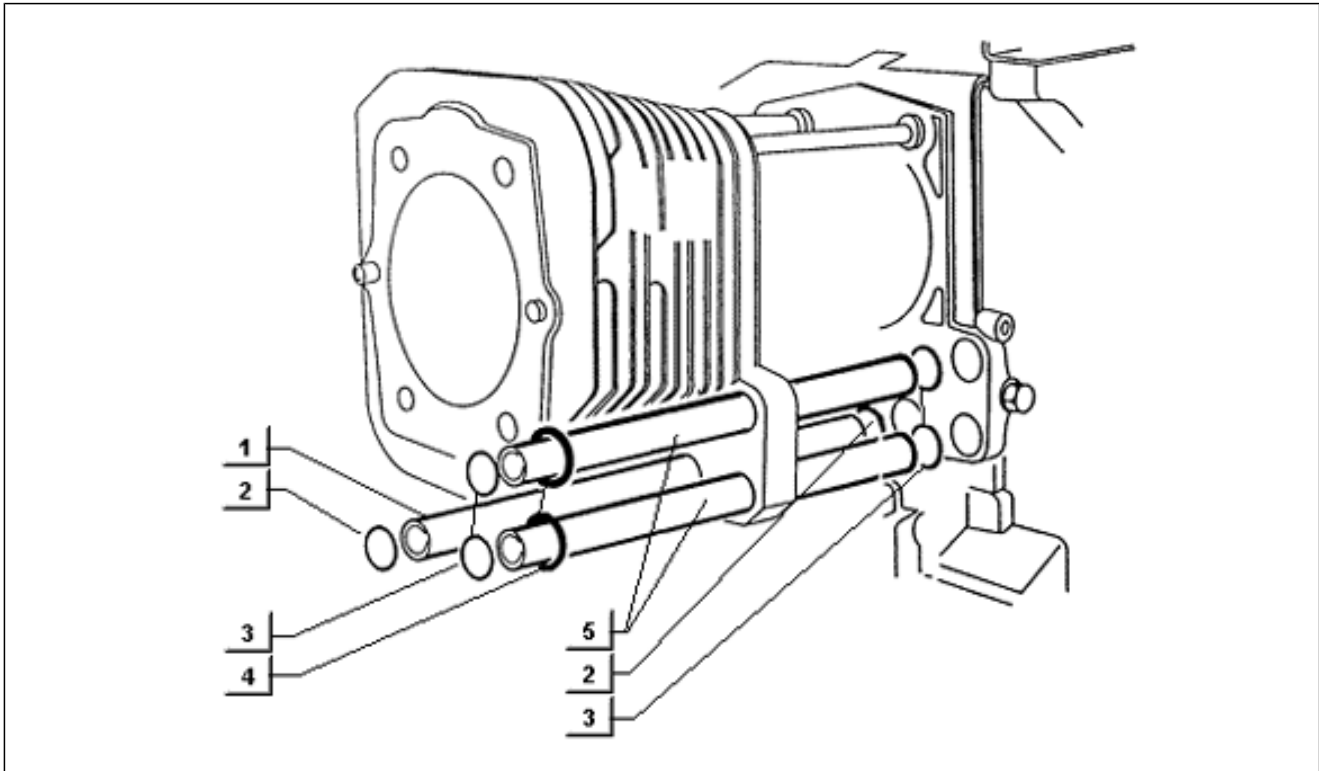

Einheit	Motor
Code	T7
Beschreibung	Ölansaugleitung, zu-und ableitungen
Inspektion	1

Pos.	Code	Beschreibung	Menge	Varianten
1	223797	Leitung	1	
2	169569	Dichtung	3	
3	169568	Dichtung	4	
4	237553	O-Ring	2	
5	223798	Ansaugleitung	2