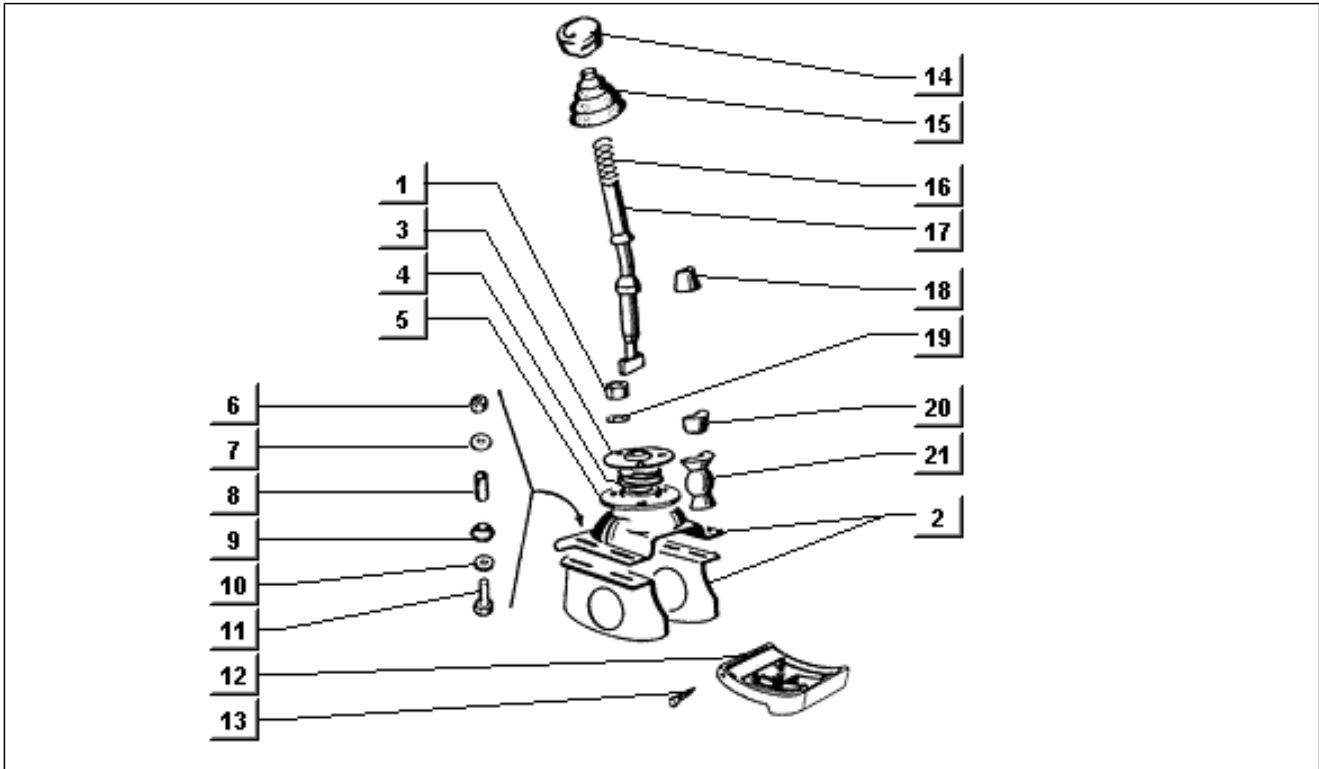

Einheit	Bowdenzüge
Code	T107
Beschreibung	Schalthebel (lenkrad)
Inspektion	1

Pos.	Code	Beschreibung	Menge	Varianten
1	020105	Mutter	3	
2	611637	Not available	1	
3	228325	Becher	1	
4	228326	Feder	1	
5	228373	Haube	1	
6	020106	Mutter M6	4	
7	016406	Federring 6,4x11,8x1	4	
8	225439	Distanzscheibe	4	
9	225440	Puffer	4	
10	013950	U.scheibe 6,2x18x2	12	
11	030054	Schraube	4	
12	2291535	Schaltgabel	1	
12	229159	Schaltgabel	1	
13	008432	Schraube d3,5x9,5	1	
14	147174	Griff	1	
15	228324	Balg	1	
16	228668	Feder	1	
17	229156	Schalthebel	1	
18	226036	Halbkegel	2	
19	016406	Federring 6,4x11,8x1	3	
20	226036	Halbkegel	2	
21	260405	Kugel	2