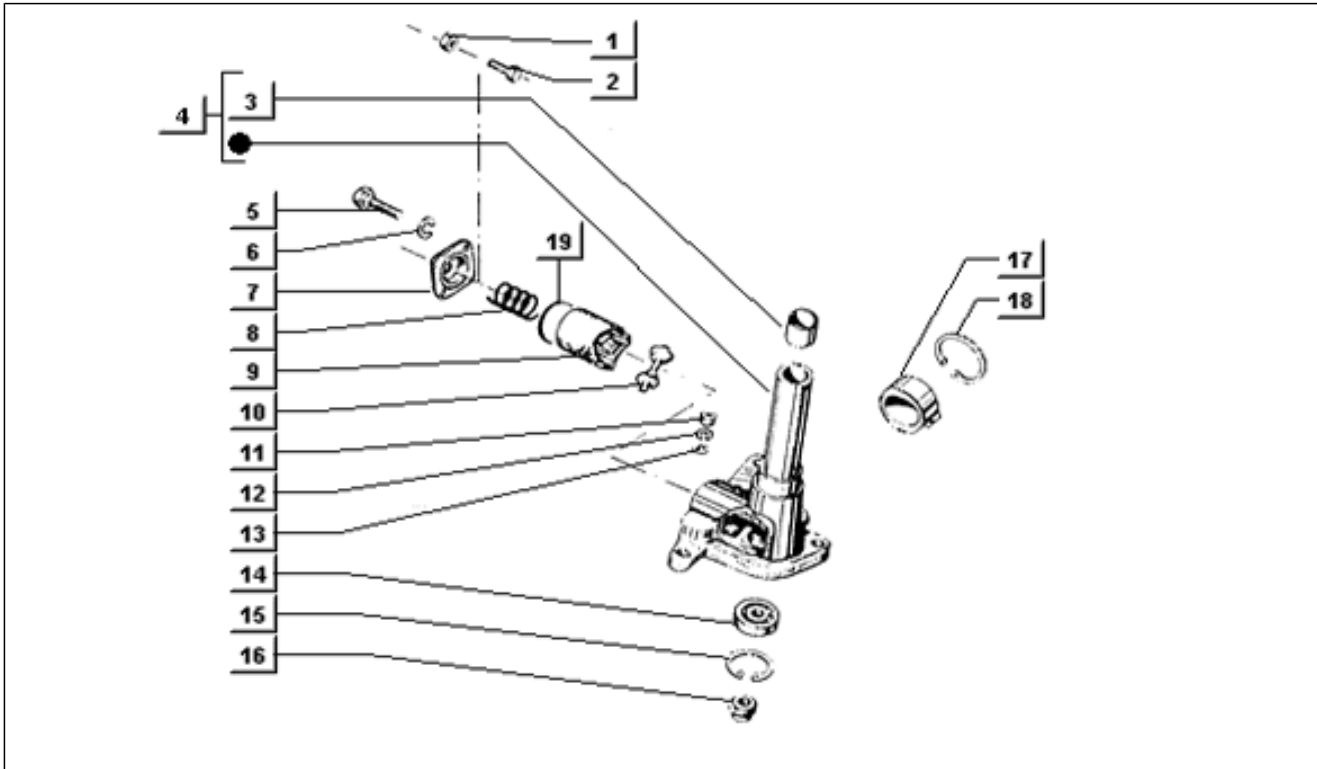

Einheit	Lenker
Code	T78
Beschreibung	Lenkgehäuse (lenkrad)
Inspektion	1

Pos.	Code	Beschreibung	Menge	Varianten
1	020106	Mutter M6	1	
2	179927	Schraube	1	
3	117433	Bronzebuchse	1	
4	004882U	Not available	1	
5	031087	Schraube	2	
6	016406	Federring 6,4x11,8x1	2	
7	179926	Deckel	1	
8	179929	Feder	1	
9	119375	Halter	1	
10	107556	Rolle	1	
11	020108	Mutter M8x6,5	3	
12	016408	Sprengscheibe 13,75x8,15x4,5	3	
13	003058	Flachscheibe 15x8,4x1,5	3	
14	117435	Lager	1	
15	006630	Sprengring	1	
16	015235	Mutter M10	1	
17	107554	Ring	2	
18	006635	Sprengring	2	
19	179928	Scheibe	1