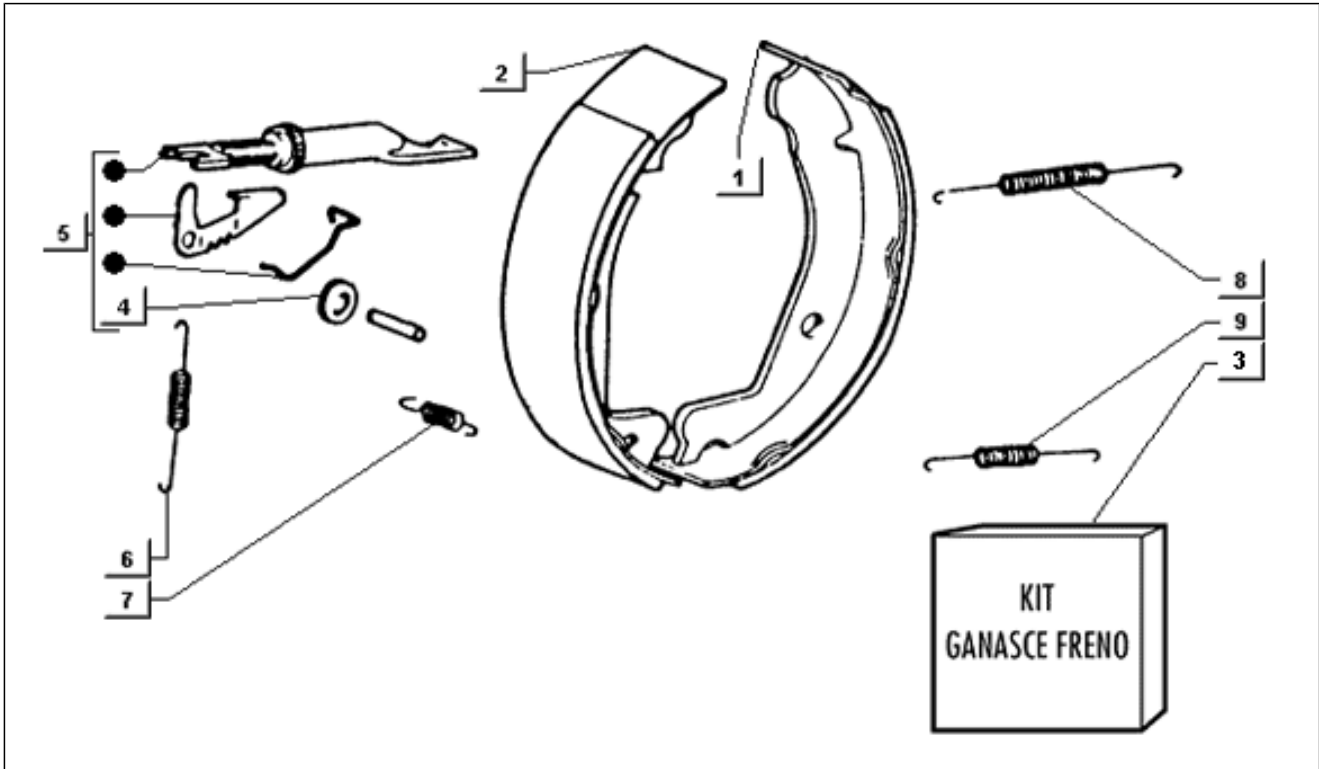

Einheit	Radaufhängungen
Code	T87
Beschreibung	Bremsbelege hinten
Inspektion	1

Pos.	Code	Beschreibung	Menge	Varianten
1	568377	Bremsbacke hinten komplett mit Hebel (für rechtes Hinterrad)	1	
1	568379	Bremsbacke hinten komplett mit Hebel (für linkes Hinterrad)	1	
2	568372	Vordere Bremsbacke komplett (Vorderrad)	2	
3	154991	Bremsbackensatz	1	
4	230359	Plattchen	2	
5	179058	Spieleinsteller	1	
5	179059	Spieleinsteller	1	
6	178808	Feder L=69	2	
7	225549	Feder L=30,5	4	
8	245038	Feder L=112,5	2	
9	178750	Feder L=60,5	2