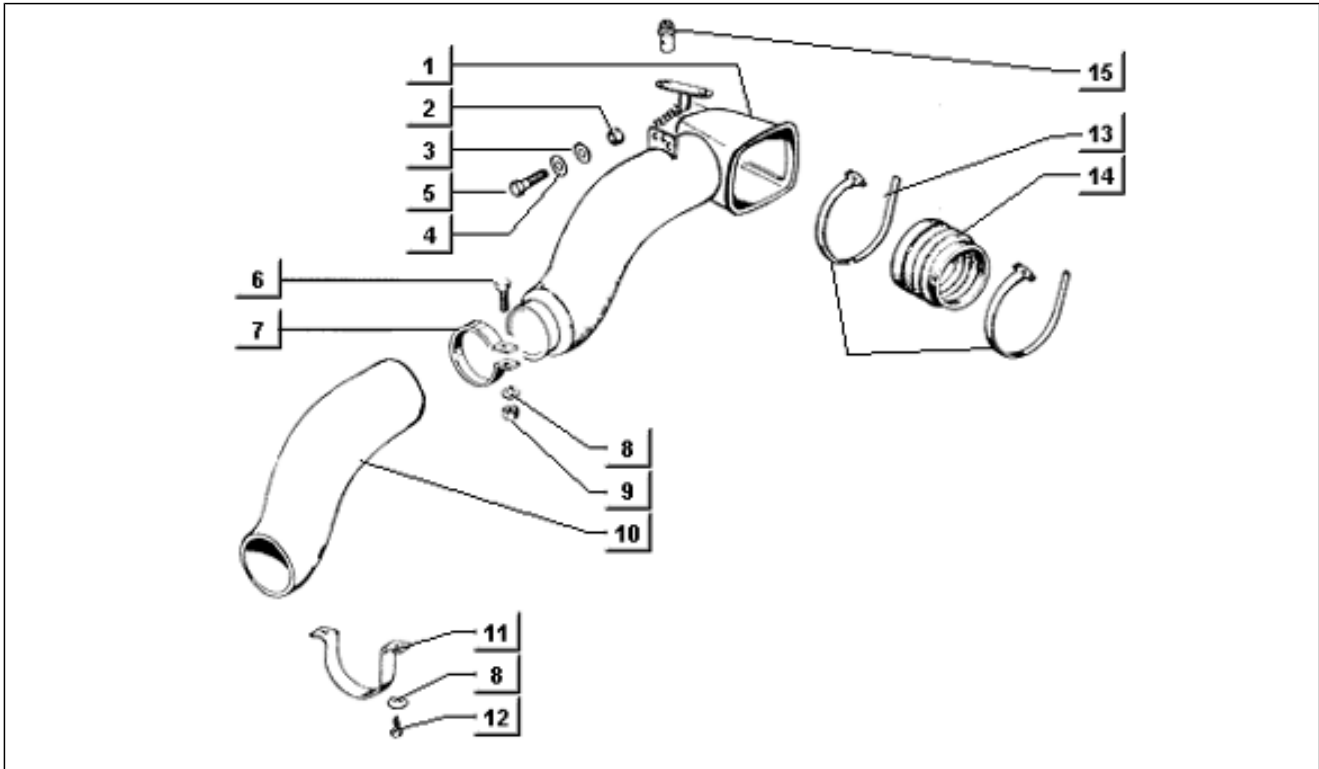

Einheit	Motor
Code	T66
Beschreibung	Warmluftleitung
Inspektion	1

Pos.	Code	Beschreibung	Menge	Varianten
1	2323155	Leitblech	1	
2	020206	Mutter M6	2	
3	016406	Federring 6,4x11,8x1	2	
4	003056	Flachscheibe 6,4x12x1	2	
5	031087	Schraube	2	
6	031040	Schraube	1	
7	216353	Schelle	1	
8	003054	U.scheibe 4,3x8x0,5	4	
9	020104	Mutter M4	1	
10	251725	Rohr für warmluft	1	
11	215018	Stutzebinde	1	
12	008372	Schraube d3,5x13	2	
13	109960	Schelle	1	
14	189193	Balg	1	
15	153513	Endkopf	1