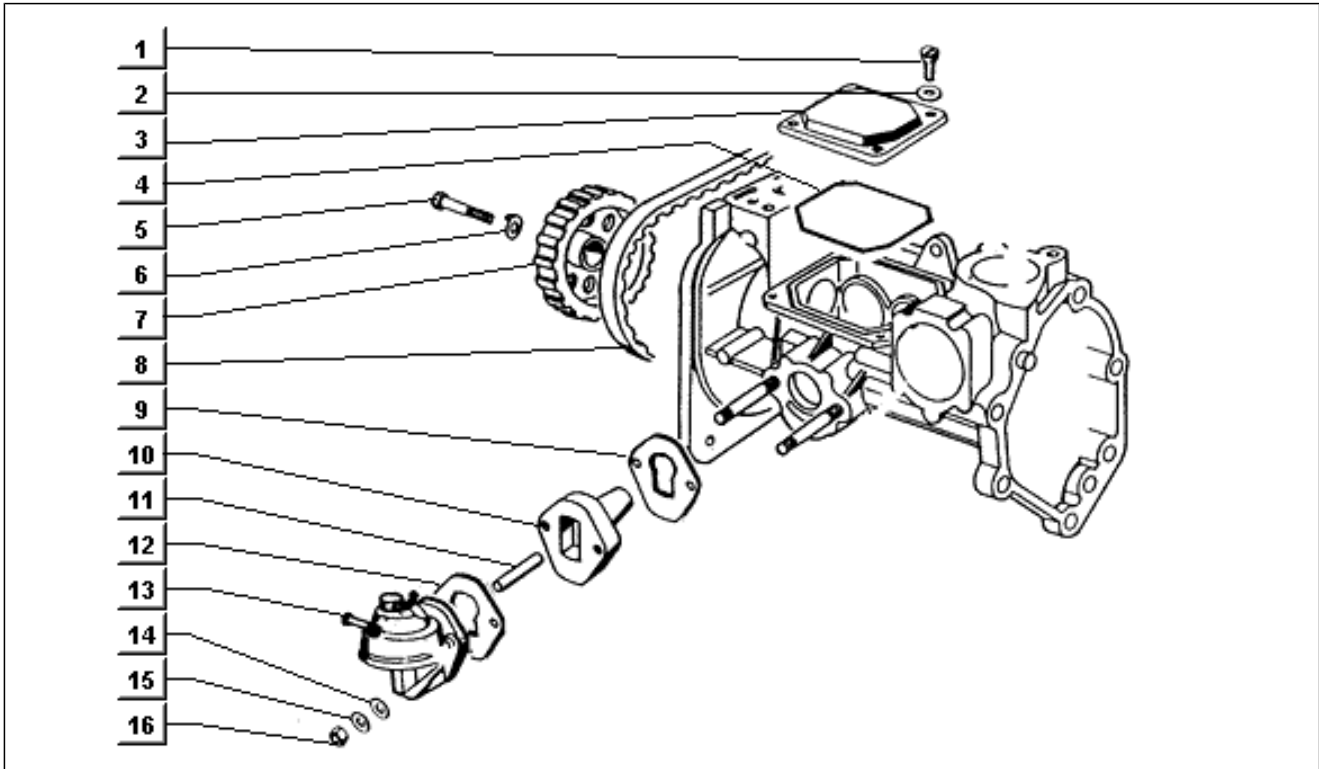

Einheit	Motor
Code	T16
Beschreibung	Kraftstoffpumpe-riemengetriebe
Inspektion	1

Pos.	Code	Beschreibung	Menge	Varianten
1	709099	TCEI Schraube M6x16	4	
2	016406	Federring 6,4x11,8x1	4	
3	223749	Deckel	1	
4	223748	Dichtung	1	
5	015659	Schraube	1	
6	129393	Unterlegscheibe	1	
7	222961	Zahnrad	1	
8	223106	Zahnriemen	1	
9	223738	Dichtung	1	
10	223739	Distanzscheibe	1	
11	223741	Klinke	1	
12	223740	O-Ring	1	
13	829369	Kraftstoffpumpe	1	
14	003058	Flachscheibe 15x8,4x1,5	2	
15	016408	Sprengscheibe 13,75x8,15x4,5	2	
16	020208	Mutter M8	2	
17	223755	Dichtung	1	
18	223768	Deckel	1