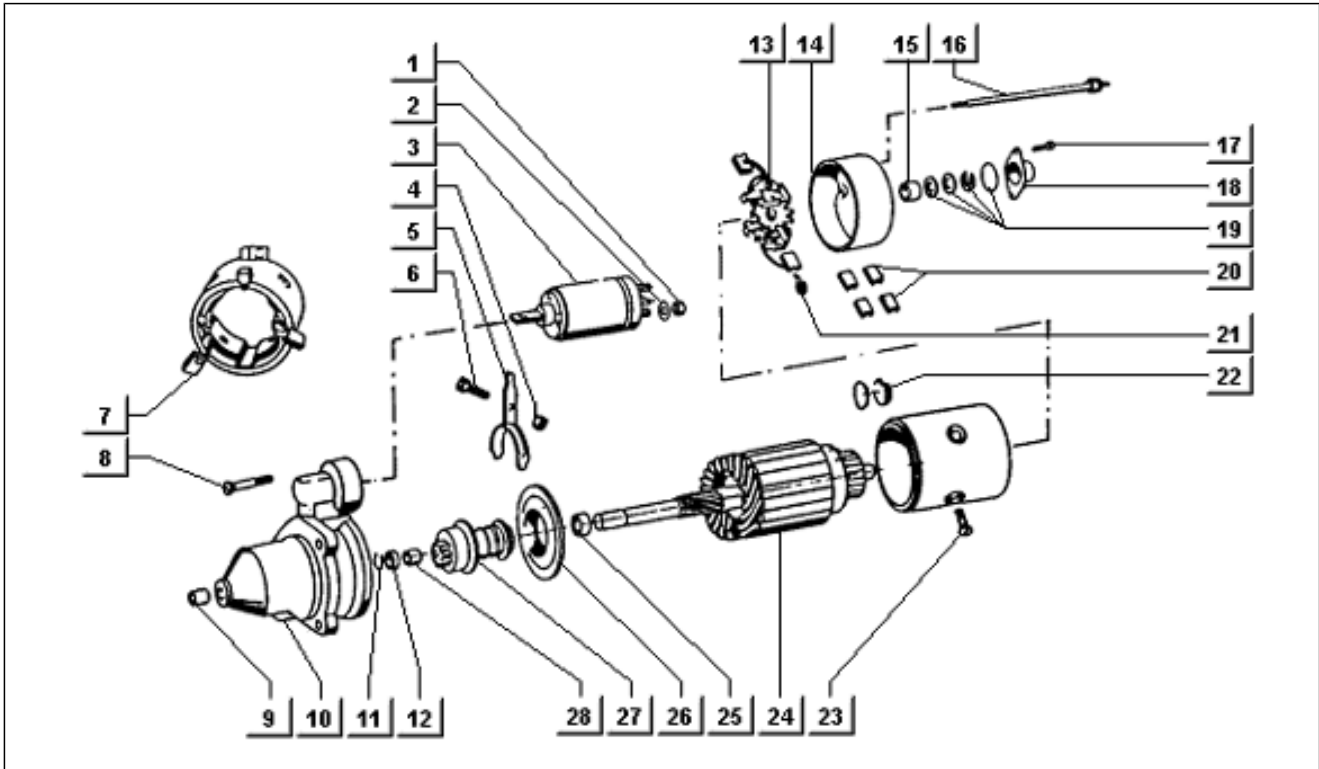

Einheit	Motor
Code	T27
Beschreibung	Anlassermotor
Inspektion	1

Pos.	Code	Beschreibung	Menge	Varianten
1	245381	Mutter	1	
2	245380	Ausgleichscheibe	1	
3	245389	Zündrelais	1	
3	498490	Zündrelais	1	
4	245378	Mutter	1	
5	245390	Hebel	1	
5	493318	Hebel	1	
6	245377	Schraube	1	
7	245366	Feldspule	1	
7	498492	Feldspule	1	
8	245379	Schraube	2	
9	245376	Buchse	1	
10	245375	Halter	1	
10	498476	Sonnenrad	1	
11	245374	Buchse	1	
12	245371	Ring	1	
13	245384	Bürstenhalter	1	
13	498491	Kohlenhalterung	1	
14	245382	Halter	1	
14	498479	Halter	1	
15	245383	Buchse	1	
15	498480	Rollenlager	1	
16	245388	Schraube	2	
17	245387	Schraube	2	
17	498486	Schraube	2	
18	245386	Deckel	1	
18	498484	Halter	1	
19	245392	Unterlegscheibe (satz)	1