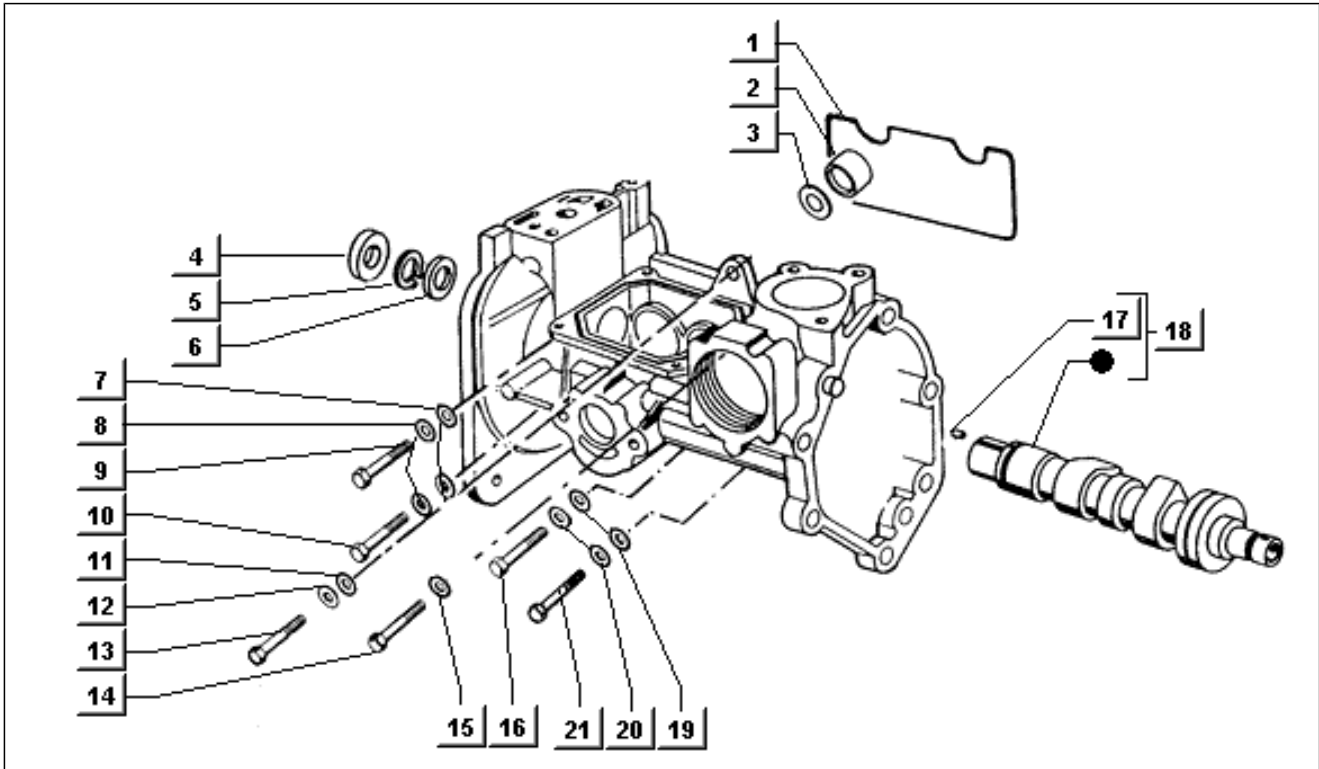

Einheit	Motor
Code	T14
Beschreibung	Nockenwelle
Inspektion	1

Pos.	Code	Beschreibung	Menge	Varianten
1	223750	Dichtung	1	
2	129383	Ventilstassel	2	
3	220190	Scheibe	1	
3	244443	Scheibe	2	
3	244444	Scheibe	1	
3	244445	Scheibe	1	
3	244446	Scheibe	1	
3	244447	Scheibe	1	
3	244448	Scheibe	1	
3	244449	Scheibe	1	
3	244450	Scheibe	1	
3	244451	Scheibe	1	
3	244452	Scheibe	1	
3	244453	Scheibe	1	
3	244454	Scheibe	1	
3	244455	Scheibe	1	
3	244456	Scheibe	1	
3	244457	Scheibe	1	
3	244458	Scheibe	1	
3	244459	Scheibe	1	
3	244460	Scheibe	1	
3	244461	Scheibe	1	
4	220204	Ring	1	
5	006436	Sprengring	1	
6	244886	Distanzscheibe	1	
6	244887	Distanzscheibe	1	
6	244888	Distanzscheibe	1	
6	244928	Unterlegscheibe	1