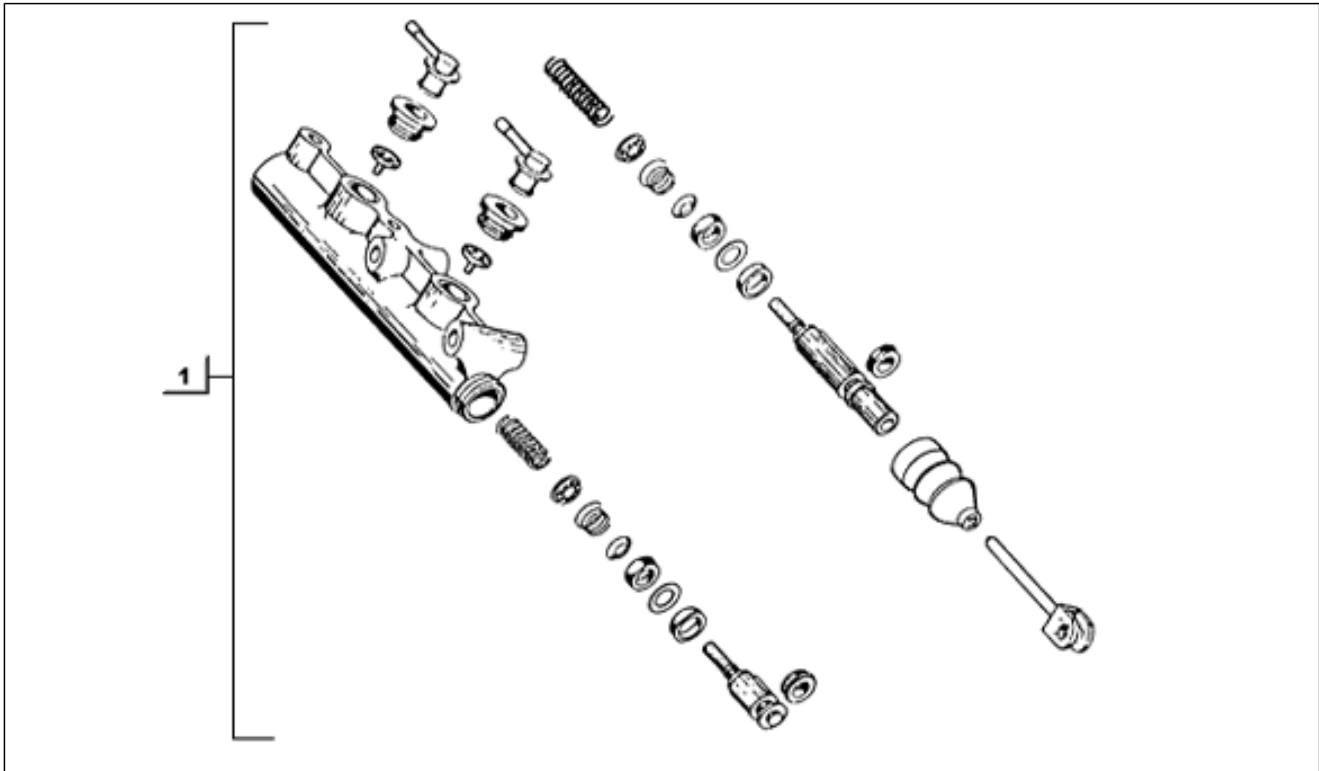

Einheit	Radaufhängungen
Code	T94
Beschreibung	Bremspumpe
Inspektion	1

Pos.	Code	Beschreibung	Menge	Varianten
1	2495205	Bremspumpe	1