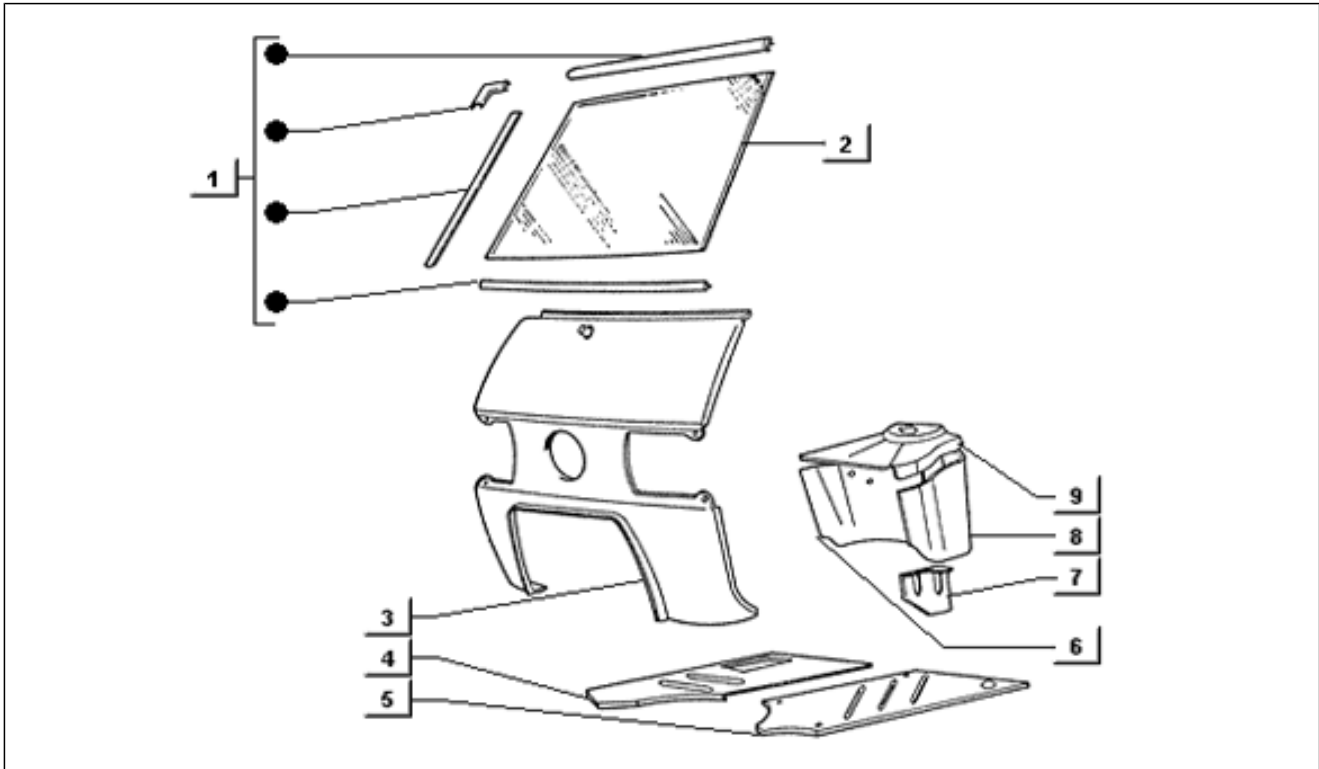

Einheit	Fahrgestell
Code	T54
Beschreibung	Bauteile fahrgestell
Inspektion	1

Pos.	Code	Beschreibung	Menge	Varianten
1	154631	Profilst³cksatz	1	
2	189349	Scheibe	1	
3	5687705	Frontschild, vorne	1	
4	2332365	Boden	1	
5	2144415	Boden	1	
6	1980416	Wheel compartment	1	
7	1980395	Stütze	1	
8	1883616	Wheel compartment	1	
9	1980386	Wheel compartment	1