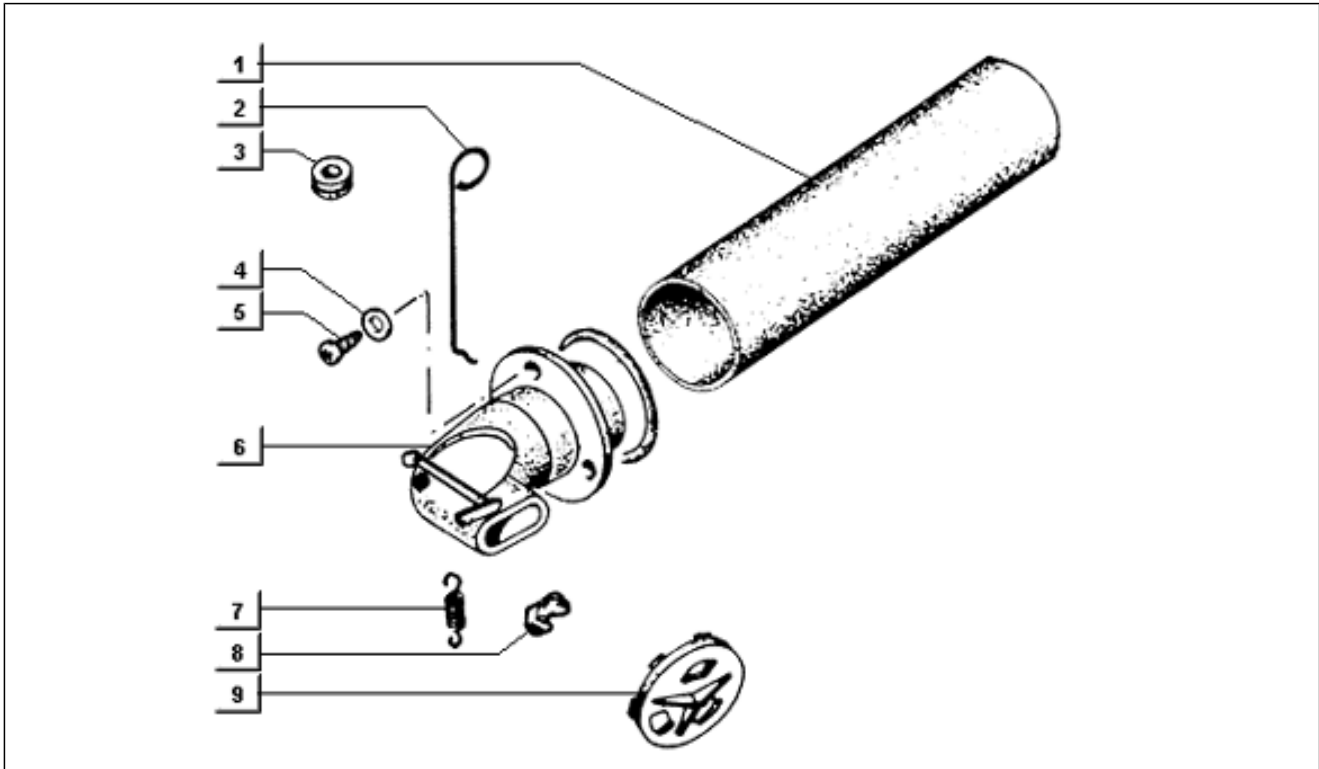

Einheit	Motor
Code	T67
Beschreibung	Warmluftleitung
Inspektion	1

Pos.	Code	Beschreibung	Menge	Varianten
1	216191	Dichtung	1	
2	219026	Spannstange	1	
3	056825	Kabelführung	1	
4	003054	U.scheibe 4,3x8x0,5	3	
5	008372	Schraube d3,5x13	3	
6	219021	Anschluss	1	
7	219024	Feder	1	
8	219025	Kleine Feder	1	
9	214163	Warmluftdrossel	1