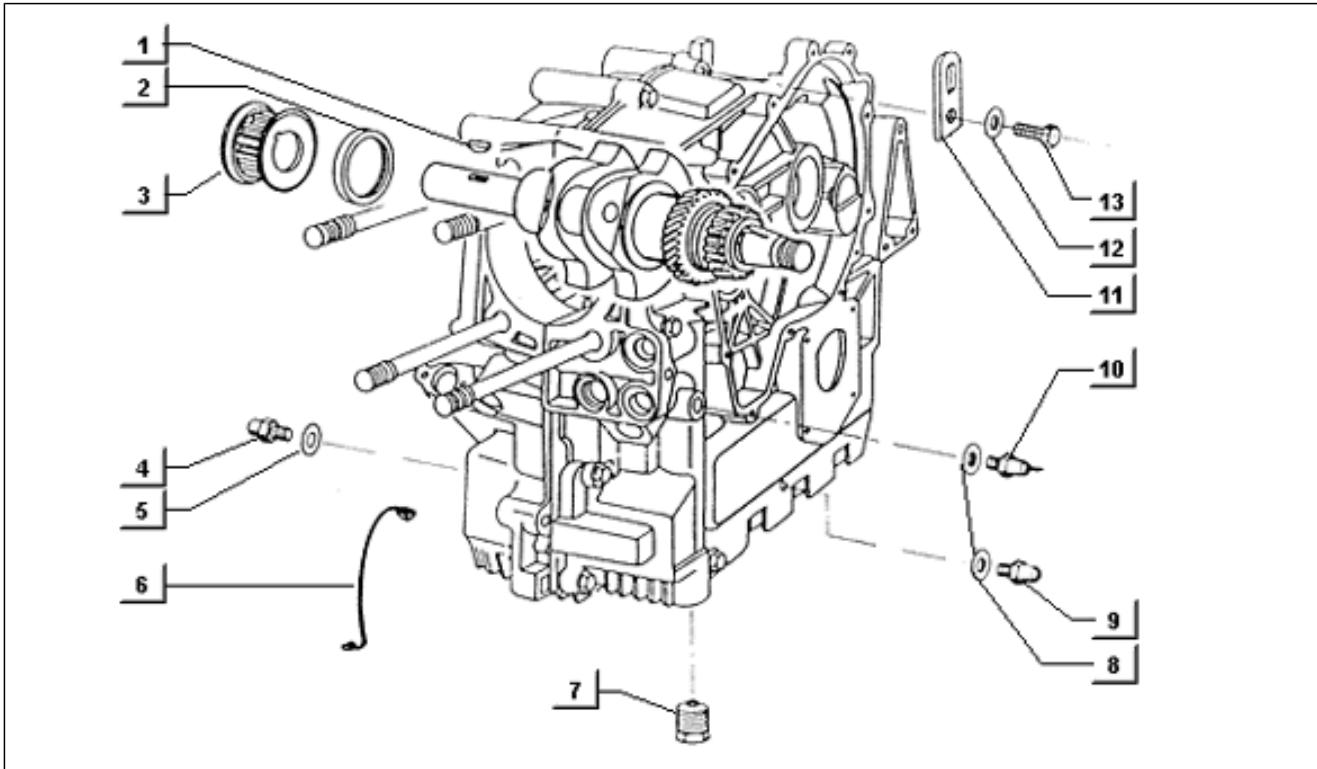

Einheit	Motor
Code	T8
Beschreibung	Temperaturschalter-verteilerritzel
Inspektion	1

Pos.	Code	Beschreibung	Menge	Varianten
1	117849	Keil	1	
2	169360	Ring	1	
3	2247605	Ritzel	1	
4	292537	Thermoschalter	1	
5	237070	Dichtung	1	
6	252024	Kabelbaum	1	
7	235218	Deckel	1	
8	401787	Dichtung	1	
9	250462	Thermoschalter	1	
10	287887	Schalter Öldruckanzeige	1	
11	116365	Platte	1	
11	239817	Bügel	1	
12	016410	Unterlegscheibe 17,6x11x2,5	1	
13	031159	Schraube m10x35 if	1