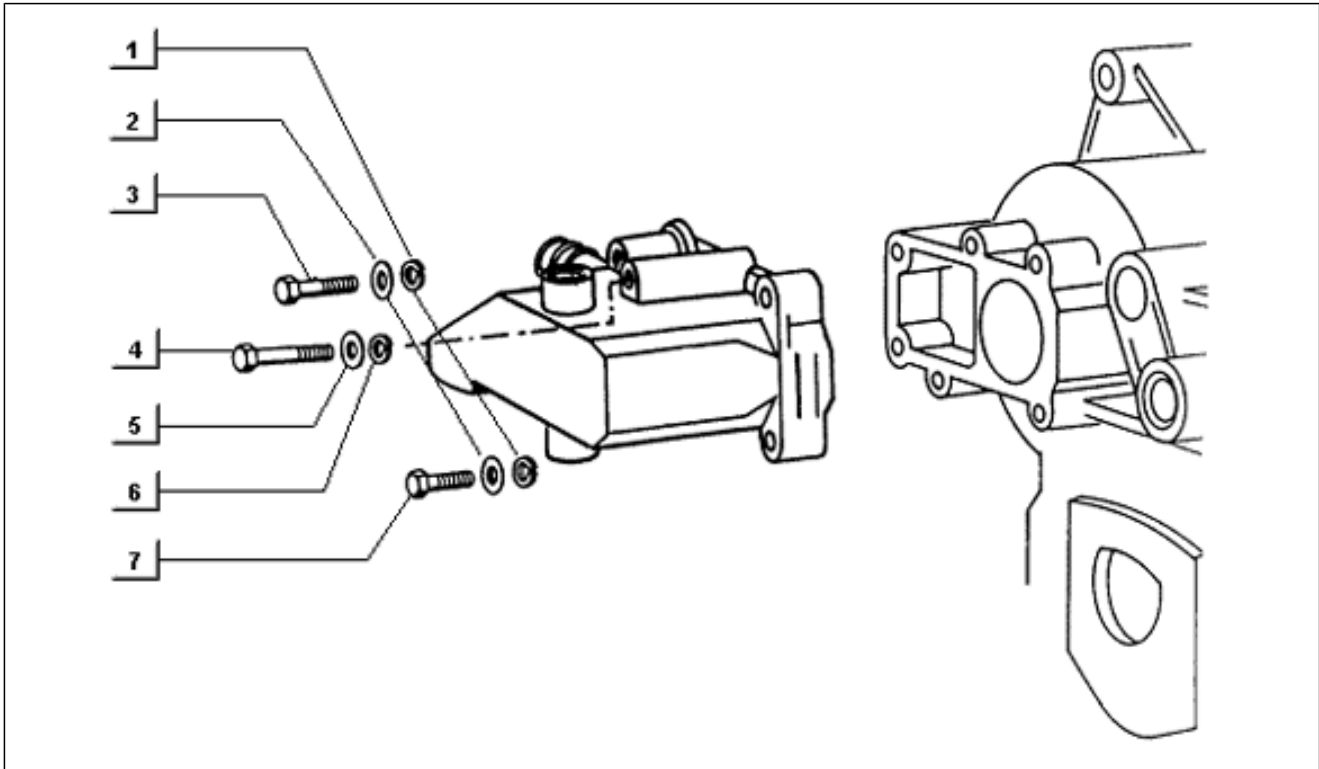

Einheit	Motor
Code	T40
Beschreibung	Befestigung des getriebebeschaltgehäuses (lenkrad)
Inspektion	1

Pos.	Code	Beschreibung	Menge	Varianten
1	016408	Sprengscheibe 13,75x8,15x4,5	4	
2	003058	Flachscheibe 15x8,4x1,5	4	
3	018555	Schraube	2	
4	224643	Schraube	1	
5	003056	Flachscheibe 6,4x12x1	1	
6	016406	Federring 6,4x11,8x1	1	
7	149104	TCEI Schraube M8x40	2