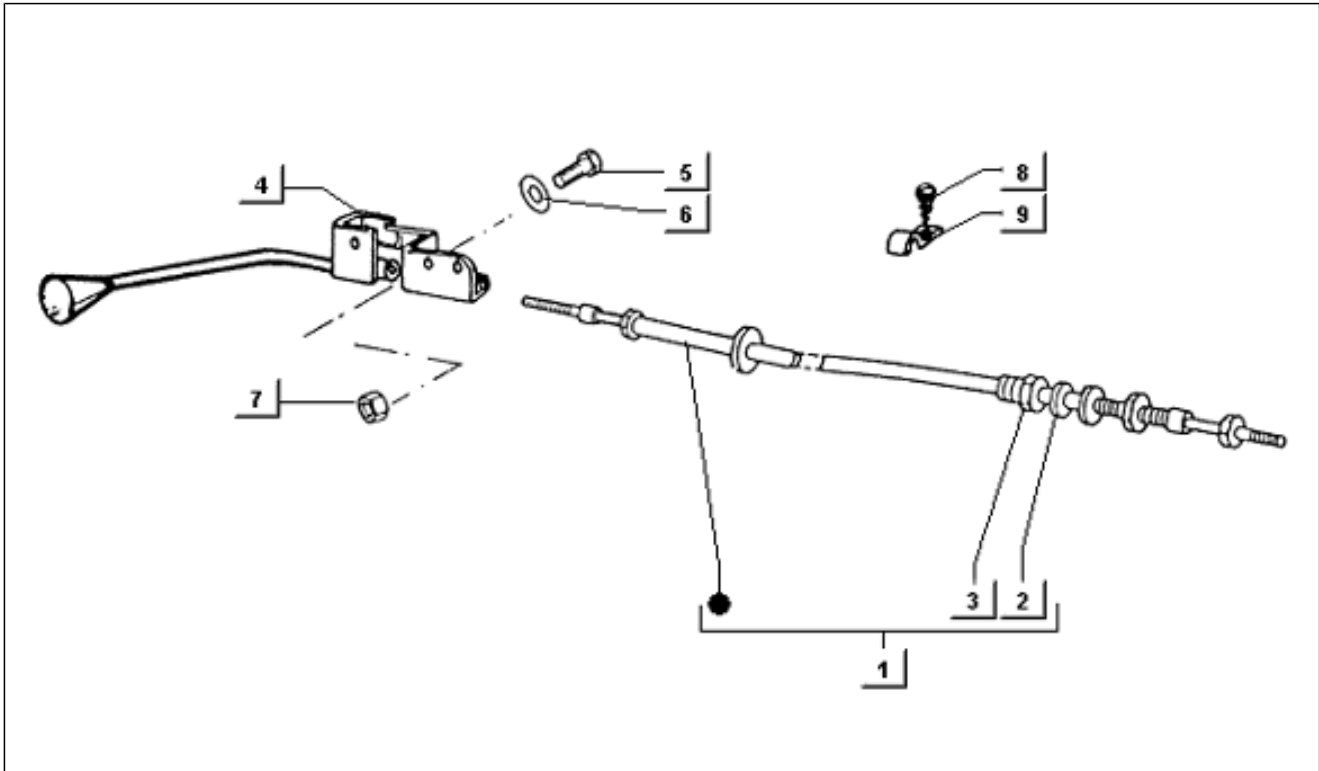

Einheit	Bowdenzüge
Code	T136
Beschreibung	Pumpensteuerung
Inspektion	1

Pos.	Code	Beschreibung	Menge	Varianten
1	216736	Getriebe	1	
2	003064	Unterlegscheibe	2	
3	021214	Mutter M14x1,5	3	
4	216737	Hebel	1	
5	031119	Sechskantschraube M8x22	2	
6	016408	Sprengscheibe 13,75x8,15x4,5	2	
7	020108	Mutter M8x6,5	2	
8	072762	Schelle	1	
9	008372	Schraube d3,5x13	1