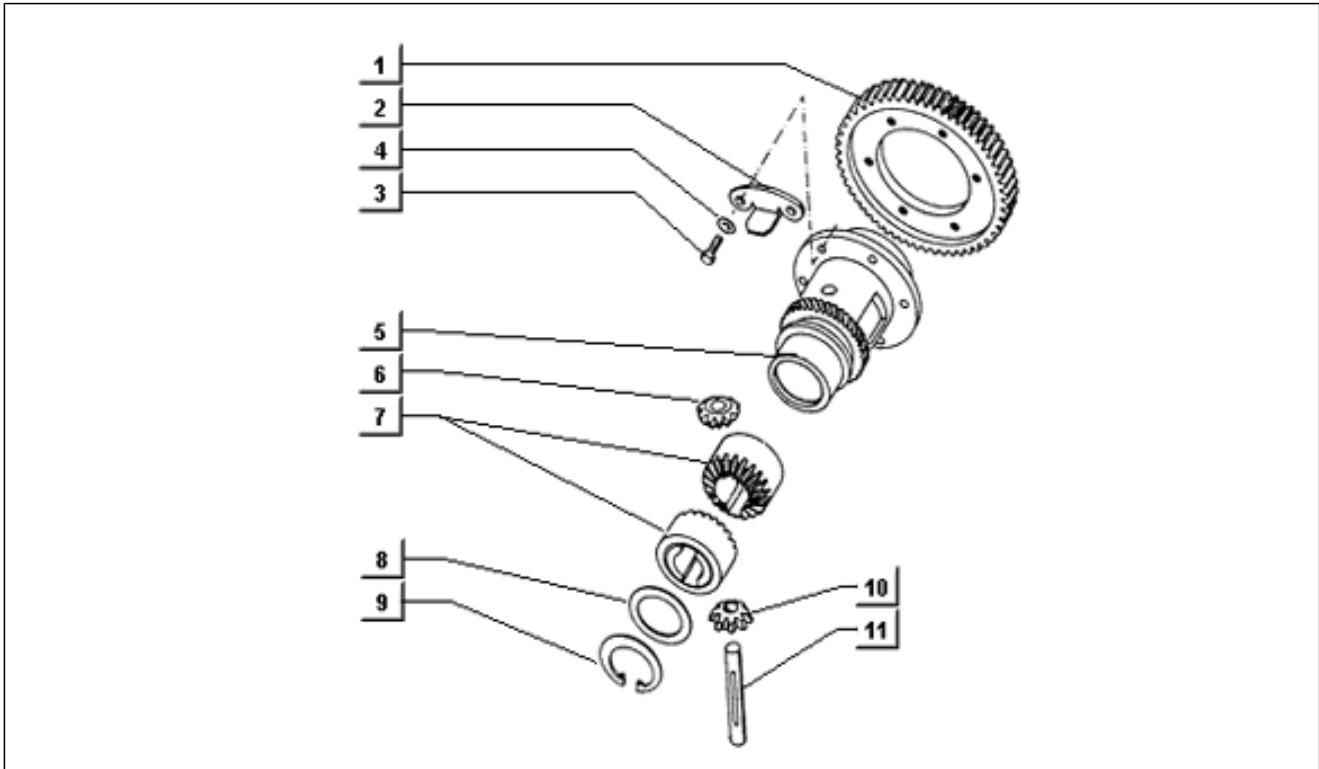

Einheit	Motor
Code	T41
Beschreibung	Differential
Inspektion	1

Pos.	Code	Beschreibung	Menge	Varianten
1	288116	Lager	1	
2	223087	Zahnkranz	1	
2	2230995	Not available	1	
3	1692613	Winkel	2	
4	168065	Schraube	6	
5	2863245	Differentialgehäuse	1	
5	2867285	Differentialgehäuse	1	
6	1326615	Planetenrad	1	
7	2237135	Not available	2	
8	132665	Unterlegscheibe	1	
9	006667	Sprengring	1	
10	1326615	Planetenrad	1	
11	1680631	Not available	1