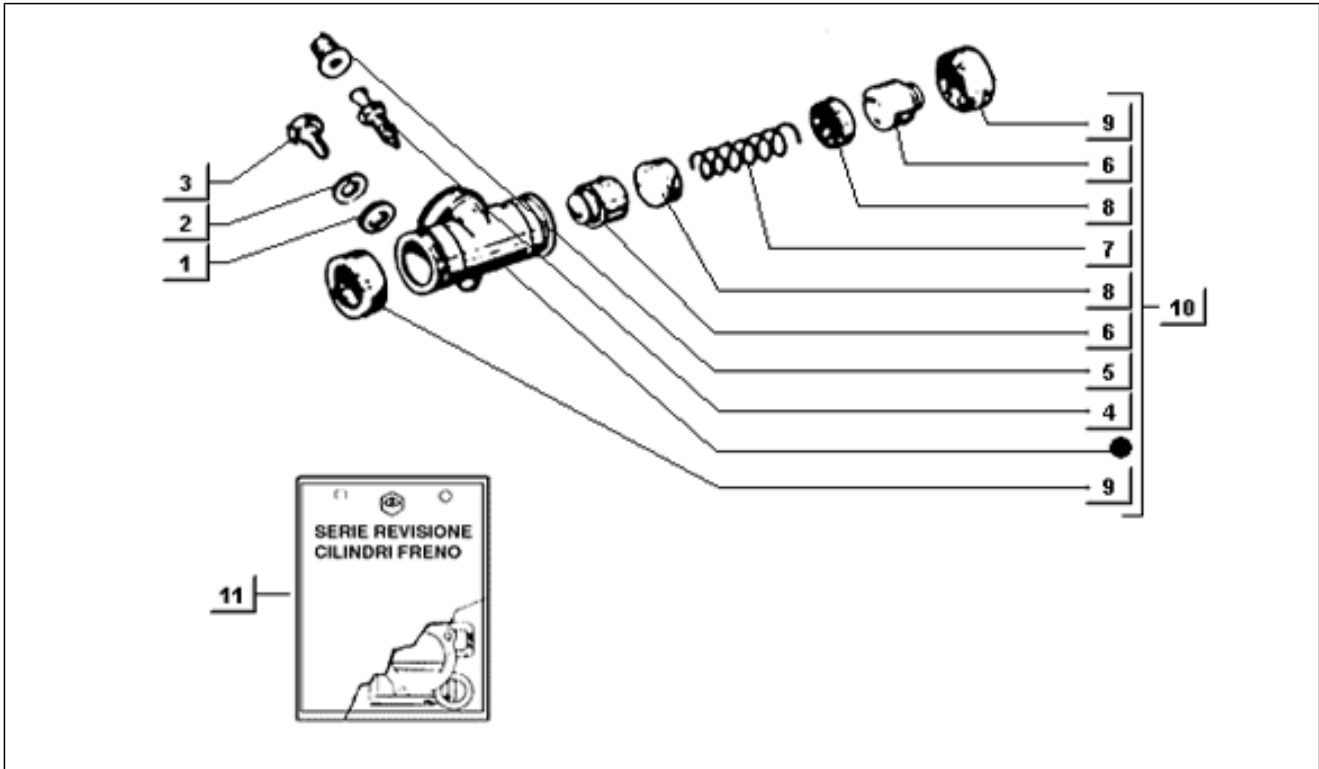

Einheit	Radaufhängungen
Code	T88
Beschreibung	Hinterer radbremszylinder
Inspektion	1

Pos.	Code	Beschreibung	Menge	Varianten
1	003056	Flachscheibe 6,4x12x1	4	
2	016406	Federring 6,4x11,8x1	4	
3	030052	Schraube	4	
4	063435	Entlüftungskappe	2	
5	109889	Schraube	2	
6	197596	Hydraulikkolben	4	
7	1378965	Scheibe	2	
8	137895	Dichtung	4	
9	119330	Schutzabdeckung	4	
10	2451932	Not available	1	
11	154608	Dichtung set	1