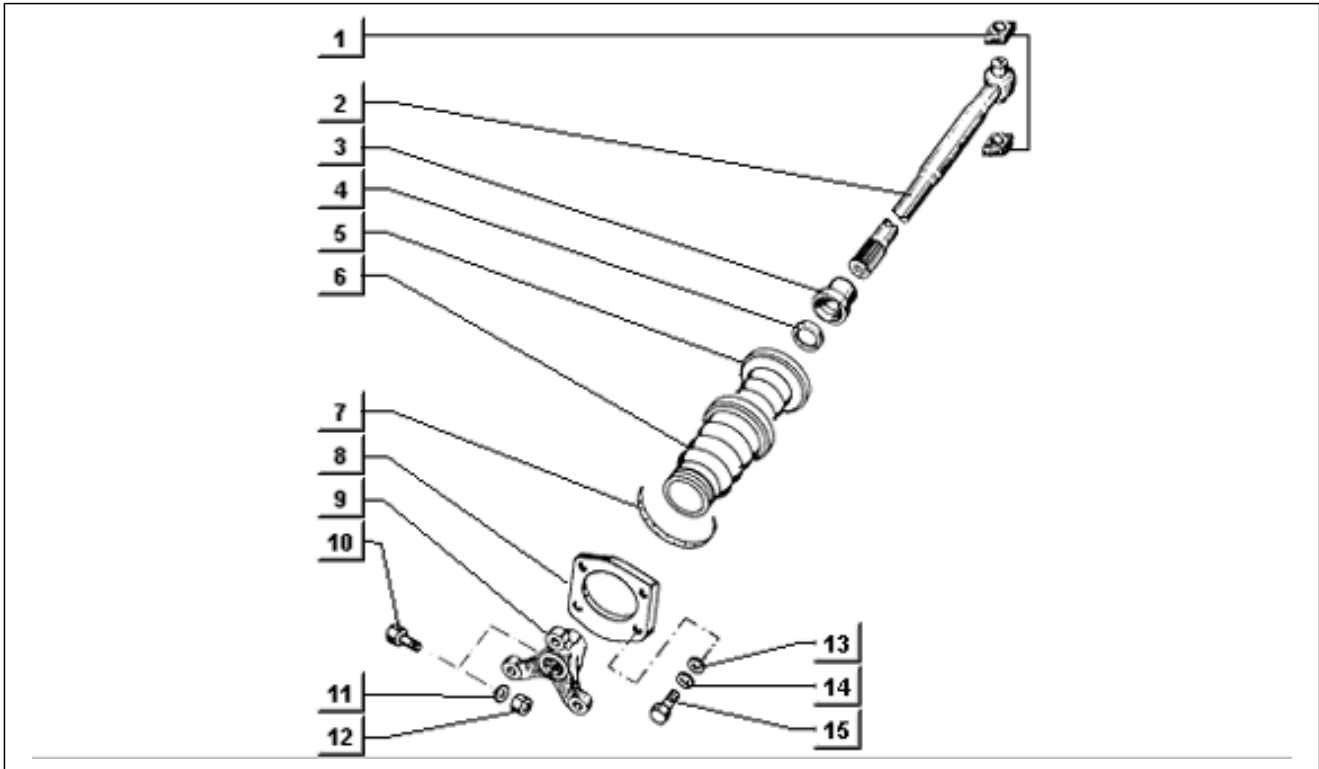

Einheit	Radaufhängungen
Code	T42
Beschreibung	Hinterachswelle
Inspektion	1

Pos.	Code	Beschreibung	Menge	Varianten
1	1680615	Gleitbacke	4	
2	2243866	Achswelle	2	
3	223725	Buchse	1	
4	431038	Dichtring	2	
5	223723	Haube	2	
6	223724	Haube	2	
7	224344	Schelle	2	
8	2237225	Flansch	2	
9	268192	Nabe	2	
10	015578	Sechskantschraube M10x45	2	
11	260467	Sprengscheibe	2	
12	015252	Mutter m10x1,5 h=8	2	
13	003056	Flachscheibe 6,4x12x1	8	
14	016406	Federring 6,4x11,8x1	8	
15	030051	Schraube	8