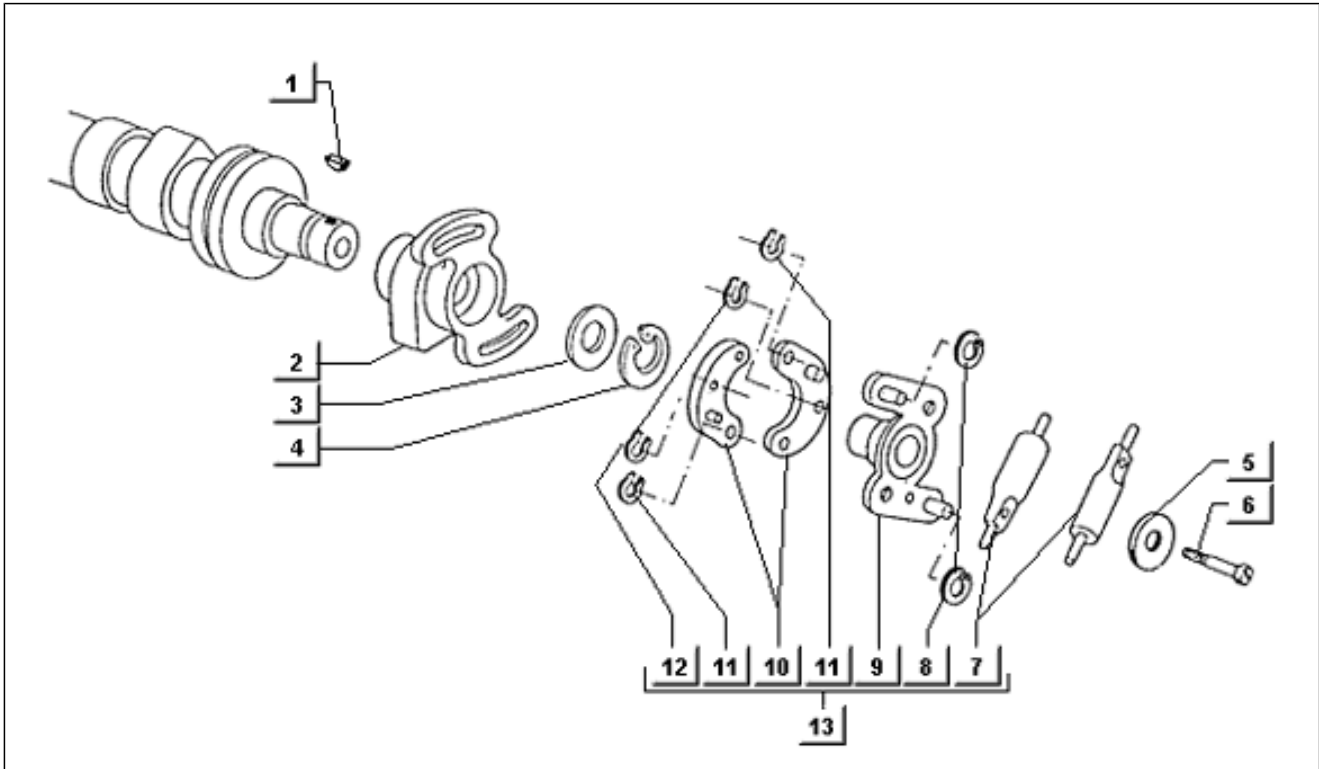

Einheit	Motor
Code	T15
Beschreibung	Einspritzversteller
Inspektion	1

Pos.	Code	Beschreibung	Menge	Varianten
1	018209	Keil	1	
2	223964	Pumpennocken	1	
2	2239644	Pumpennocken	1	
3	220538	Unterlegscheibe	1	
4	006418	Sprengring	1	
5	2372555	Schraube	1	
6	220681	Unterlegscheibe	1	
7	2469694	Not available	2	
8	016719	Ring	2	
9	2469664	Nabe	1	
10	2225204	Gewicht	2	
11	006406	Ring	2	
12	006408	Sicherungsblech	2	
13	2469654	Not available	1