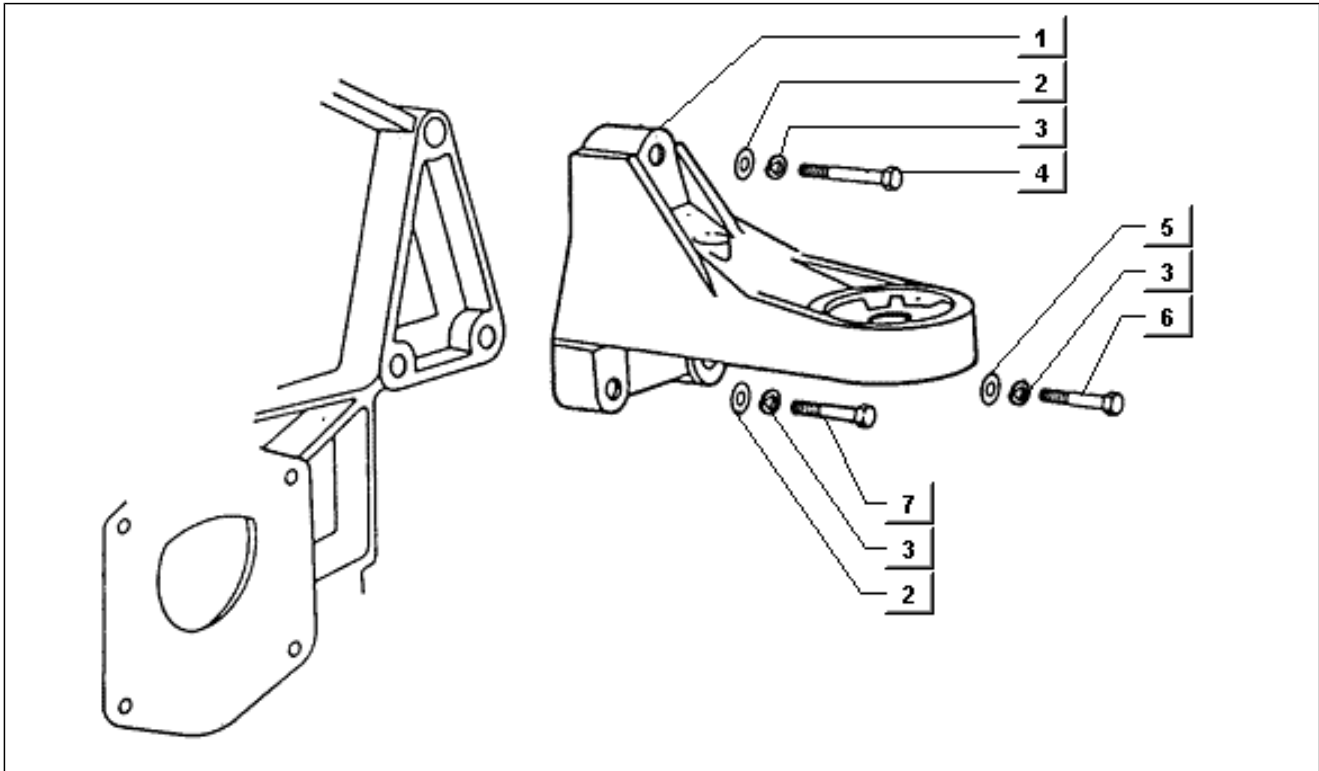

Einheit	Motor
Code	T46
Beschreibung	Motorhalterung
Inspektion	1

Pos.	Code	Beschreibung	Menge	Varianten
1	222947	Halter	1	
2	003058	Flachscheibe 15x8,4x1,5	2	
3	016408	Sprengscheibe 13,75x8,15x4,5	3	
4	222368	Schraubbolzen	1	
5	003058	Flachscheibe 15x8,4x1,5	1	
6	030074	Schraube	1	
7	224367	Schraube	1