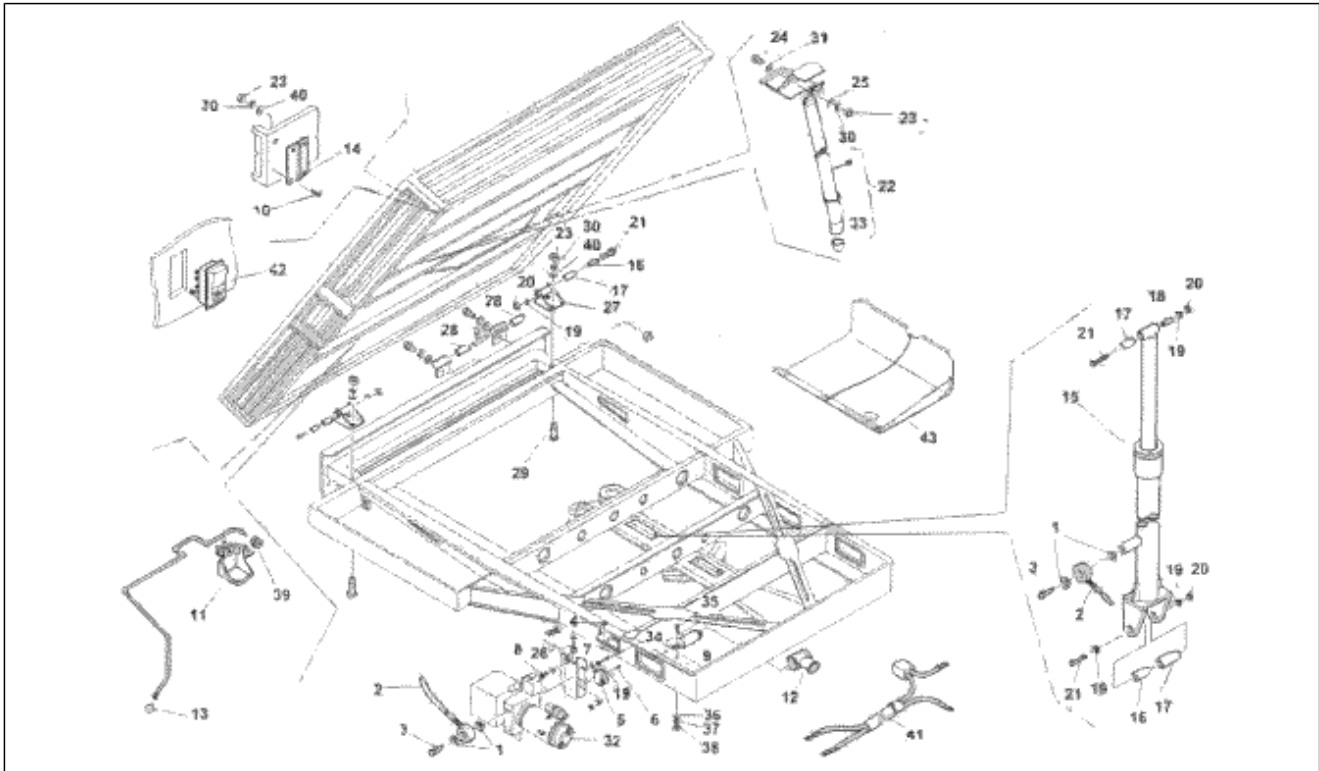

Einheit	Fahrgestell
Code	T140
Beschreibung	Kippanlage
Inspektion	1

Pos.	Code	Beschreibung	Menge	Varianten
1	565058	Unterlegscheibe	1	
2	CM032101	Schlauch komplett mit anschlossen	1	
3	565057	Schraube	1	
4	568636	Mutter m12x1,5 h=7	1	
5	231284	Akust. kontrollampe	1	
6	009000	Schraube	1	
7	016626	U.scheibe 10,4x18x2	1	
8	9000441945000	Schraube	1	
9	294134	Blinkgeber	1	
10	031116	Sk-Schraube M8x16	1	
11	569355	Beweglicher anschlag	1	
12	582305	Isolierhaube	1	
13	0032912	Griff	1	
14	2167185	Bügel	1	
15	567834	Hydraulischer hebebock	1	
16	118022	Distanzscheibe	1	
17	118020	Hülse	1	
18	118023	Distanzscheibe	1	
19	016410	Unterlegscheibe 17,6x11x2,5	1	
20	020110	Mutter M10 6H	1	
21	030113	Schraube	1	
22	578768	Sicherungsstange mit nicht abbaubaren teilen	1	
23	020108	Mutter M8x6,5	1	
24	031120	Schraube	1	
25	003038	Flachscheibe 8,4x18x2	1	
26	214772	Knopf stop	1	
27	216585	Halter	1	
28	1421116	Distanzscheibe	1