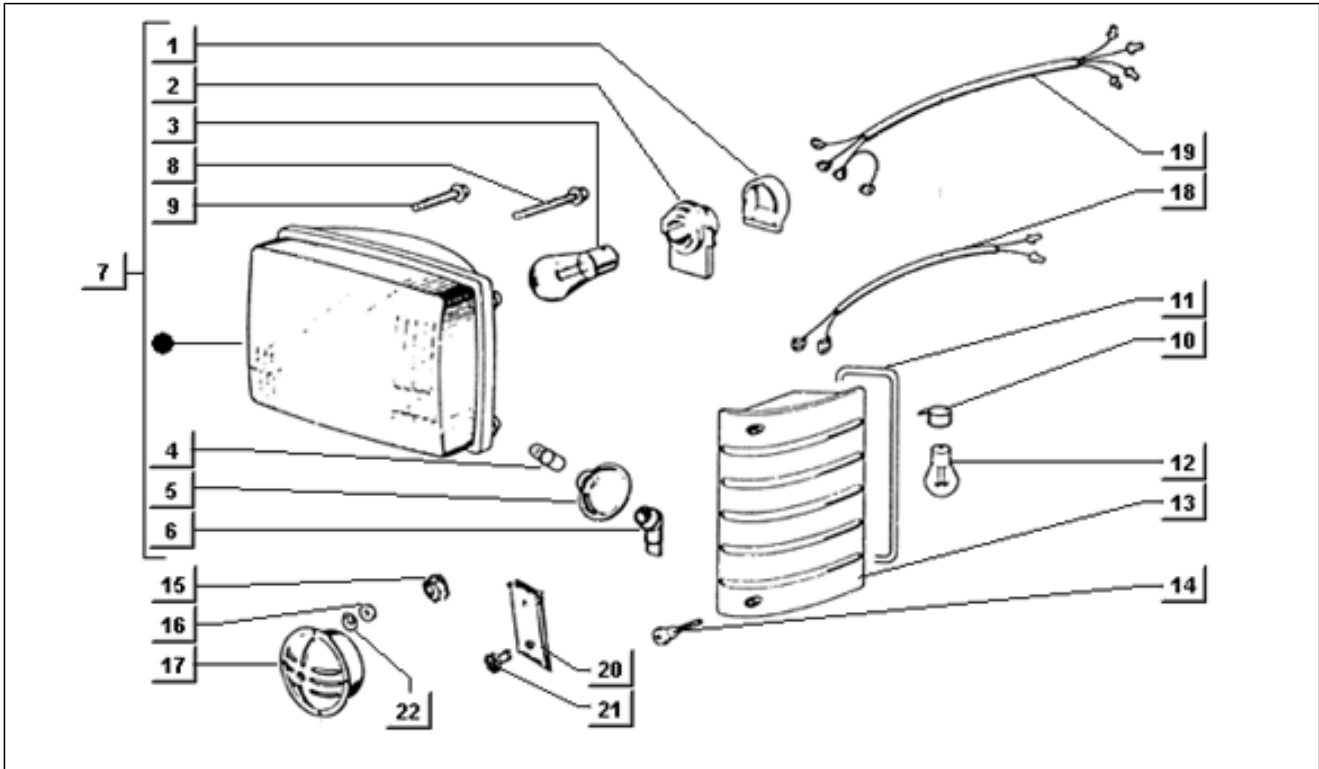

Einheit	Elektrische Anlage
Code	T112
Beschreibung	Scheinwerfer-blinker
Inspektion	1

Pos.	Code	Beschreibung	Menge	Varianten
1	114122	Kappe	2	
2	198711	Lampenhalter	2	
3	102111	Lampen	2	
4	163015	Lampen 12V-4W	2	
5	213814	Lampenhalter	2	
6	213813	Buchse	2	
7	189688	Scheinwerfer	2	
8	213798	Schraube	4	
9	250319	Schraube	2	
10	290172	Lampenhalter	1	
10	290173	Lampenhalter	1	
11	214482	Dichtung	2	
12	160654	Lampen 12V-21W	2	
13	213716	Kappe	1	
13	213717	Kappe	1	
14	197557	Schraube	4	
15	020108	Mutter M8x6,5	1	
16	003058	Flachscheibe 15x8,4x1,5	1	
17	581405	Hupe	1	
18	214475	Kabelbaum	2	
19	214478	Kabelbaum	2	
20	256285	Bügel	1	
21	008432	Schraube d3,5x9,5	1	
22	012540	Zahnscheibe 14x8,3x1,8	1