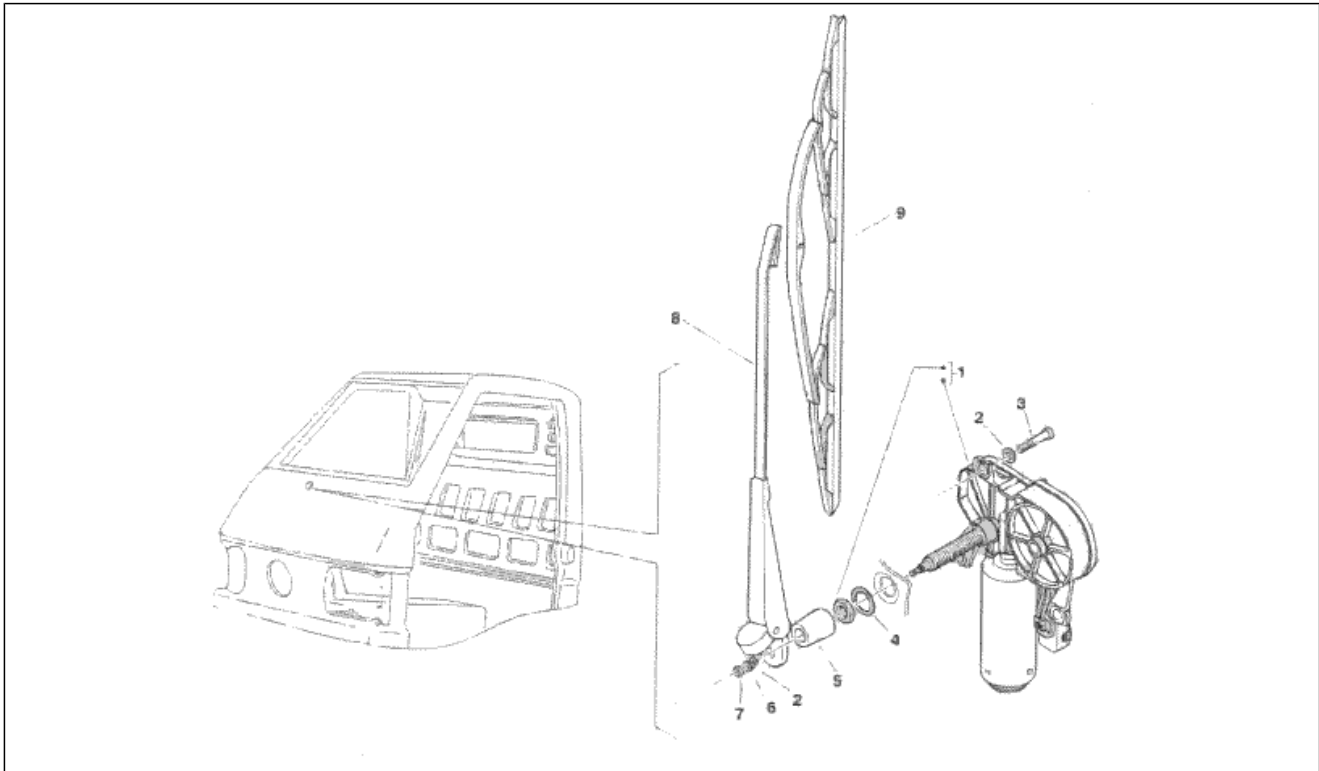

Einheit	Elektrische Anlage
Code	T139
Beschreibung	Scheibenwischermotor
Inspektion	1

Pos.	Code	Beschreibung	Menge	Varianten
1	582017	Anlassermotor	1	
2	003056	Flachscheibe 6,4x12x1	2	
3	239687	Schraube	1	
4	074456	Unterlegscheibe	1	
5	569254	Schutzpuffer scheibenwischermotor	1	
6	012533	Zahnscheibe 6,6x11x0	1	
7	020106	Mutter M6	1	
8	568788	Scheibenwischerarm ape-tm (lenker)	1	
8	568789	Scheibenwischerarm ape-tm (lenkrad)	1	
9	568790	Bürste	1