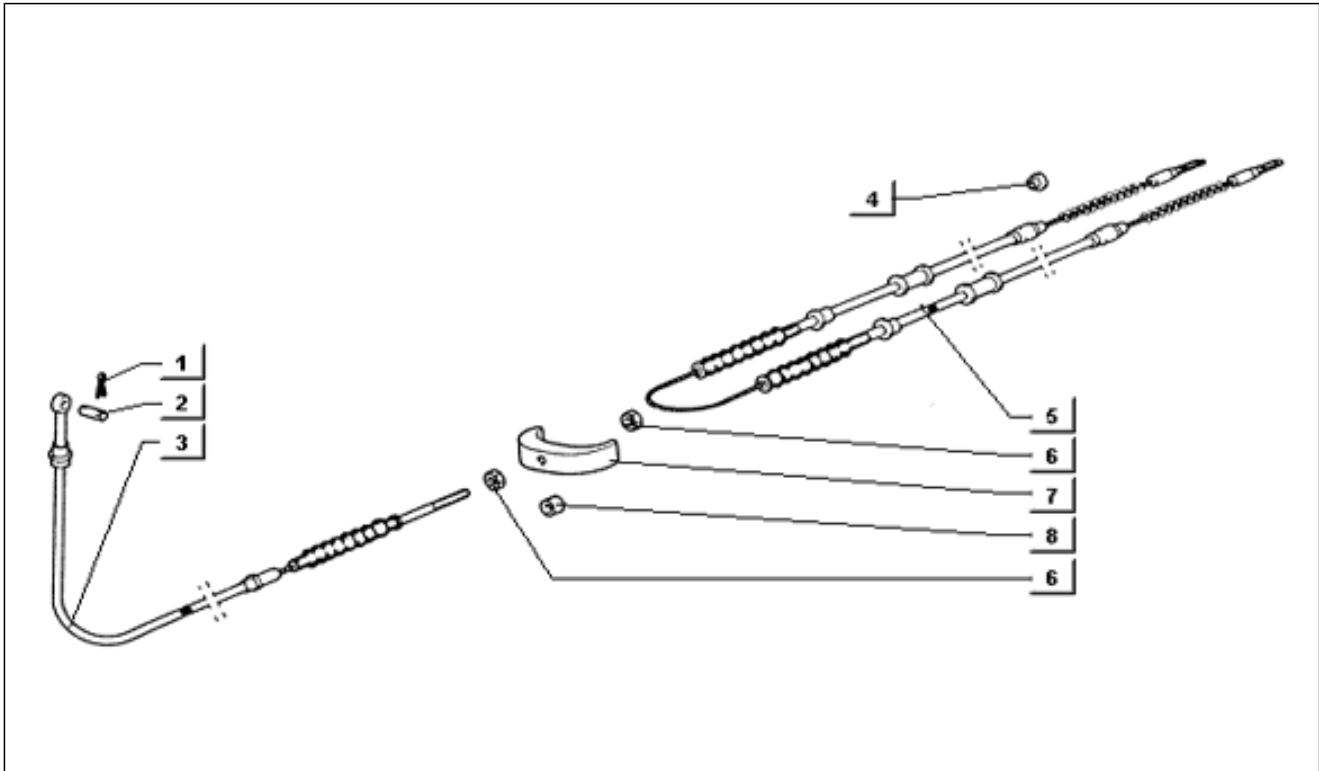

Einheit	Bowdenzüge
Code	T100
Beschreibung	Handbremszug
Inspektion	1

Pos.	Code	Beschreibung	Menge	Varianten
1	012761	Splint	2	
2	189751	Bolzen	1	
3	567857	Getriebe	1	
4	116232	Becher	1	
5	567858	Getriebe	1	
6	020106	Mutter M6	2	
7	229700	Vorderradgabel	1	
8	117615	Distanzscheibe	1	
9	061859	Riemenscheibe	1