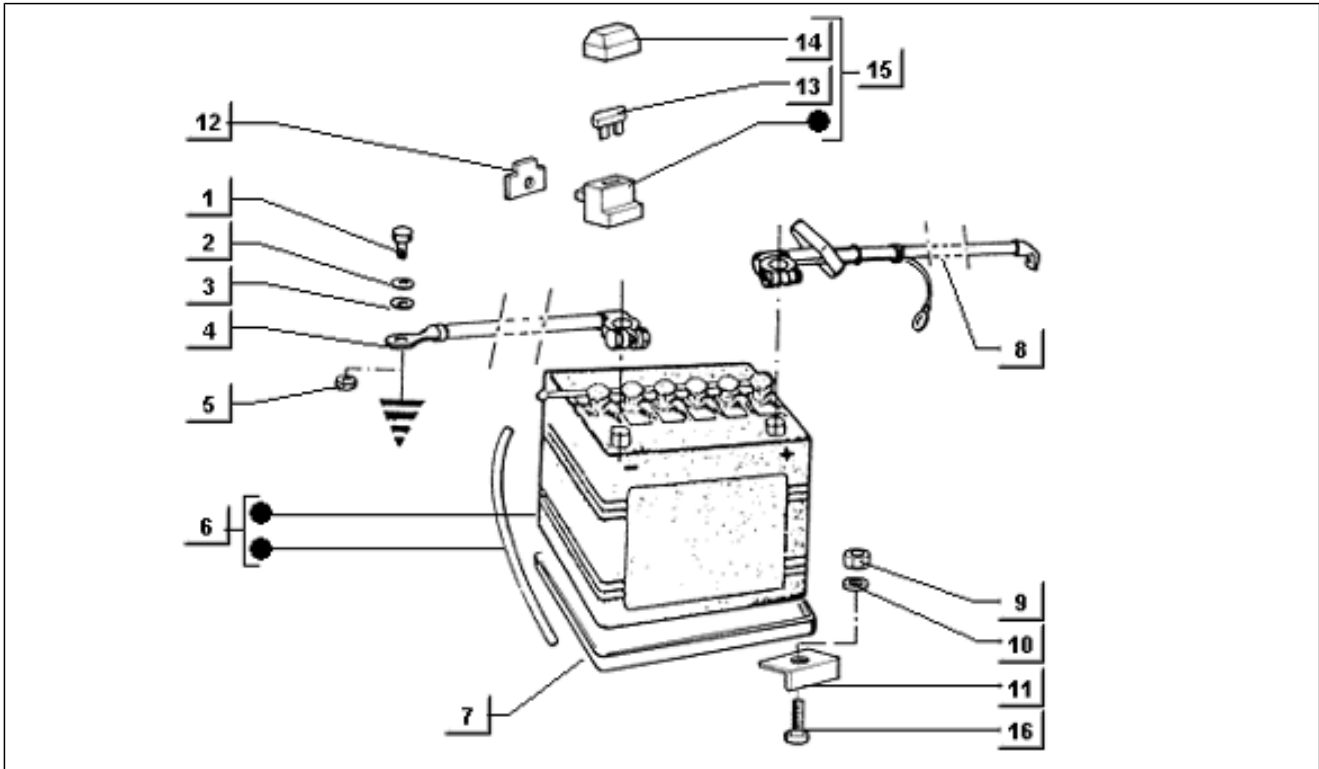

Einheit	Elektrische Anlage
Code	T116
Beschreibung	Batterie-massekabel und pluspolkabel
Inspektion	1

Pos.	Code	Beschreibung	Menge	Varianten
1	031088	Schraube M6x16	1	
1	9004119450	Befestigung	1	
2	003056	Flachscheibe 6,4x12x1	1	
2	9004119450	Befestigung	1	
3	016406	Federring 6,4x11,8x1	1	
3	9004119450	Befestigung	1	
4	230642	Batteriekabel	1	
5	020106	Mutter M6	1	
6	154883	Batterie	1	
6	218512	Batterie	1	
7	290102	Batterie auflag	1	
8	230641	Batteriekabel	1	
9	012138	Mutter, selbstsichernd	1	
10	013755	Unterlegscheibe	1	
11	290101	Winkel	1	
12	290405	Halter	1	
13	290860	Sicherung 15A	1	
14	290404	Deckel	1	
15	290859	Sicherungshalter	1	
16	290103	Schraube	1