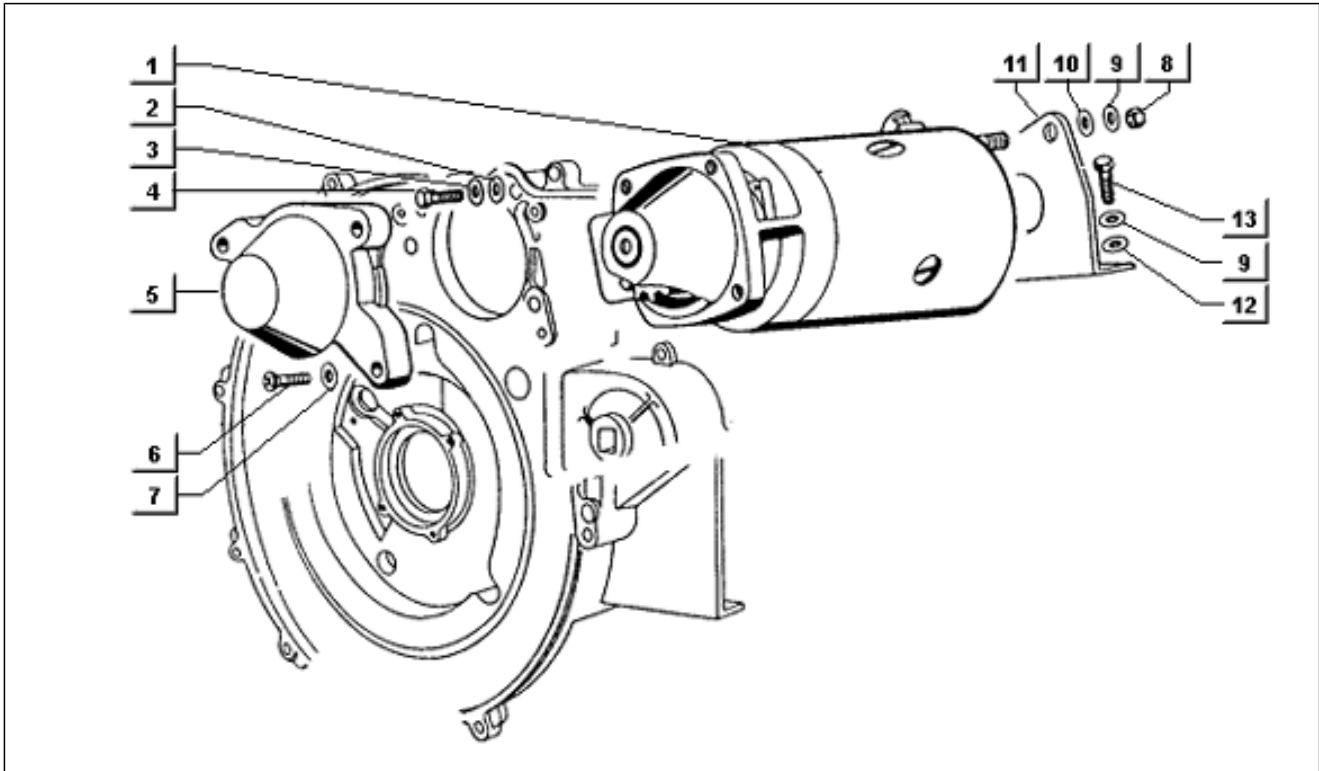

Einheit	Motor
Code	T26
Beschreibung	Anlassermotor
Inspektion	1

Pos.	Code	Beschreibung	Menge	Varianten
1	292083	Startermotor	1	
2	003058	Flachscheibe 15x8,4x1,5	3	
3	016408	Sprengscheibe 13,75x8,15x4,5	3	
4	030074	Schraube	3	
5	288819	Schutzabdeckung	1	
6	015760	Schraube	3	
7	006966	Federring 6,4x11x0,5	3	
8	020106	Mutter M6	2	
9	016406	Federring 6,4x11,8x1	4	
10	013755	Unterlegscheibe	2	
11	223788	Bügel	1	
11	292092	Bügel	1	
12	006125	Flachscheibe	2	
13	031091	Sechskantschraube M6x22	2