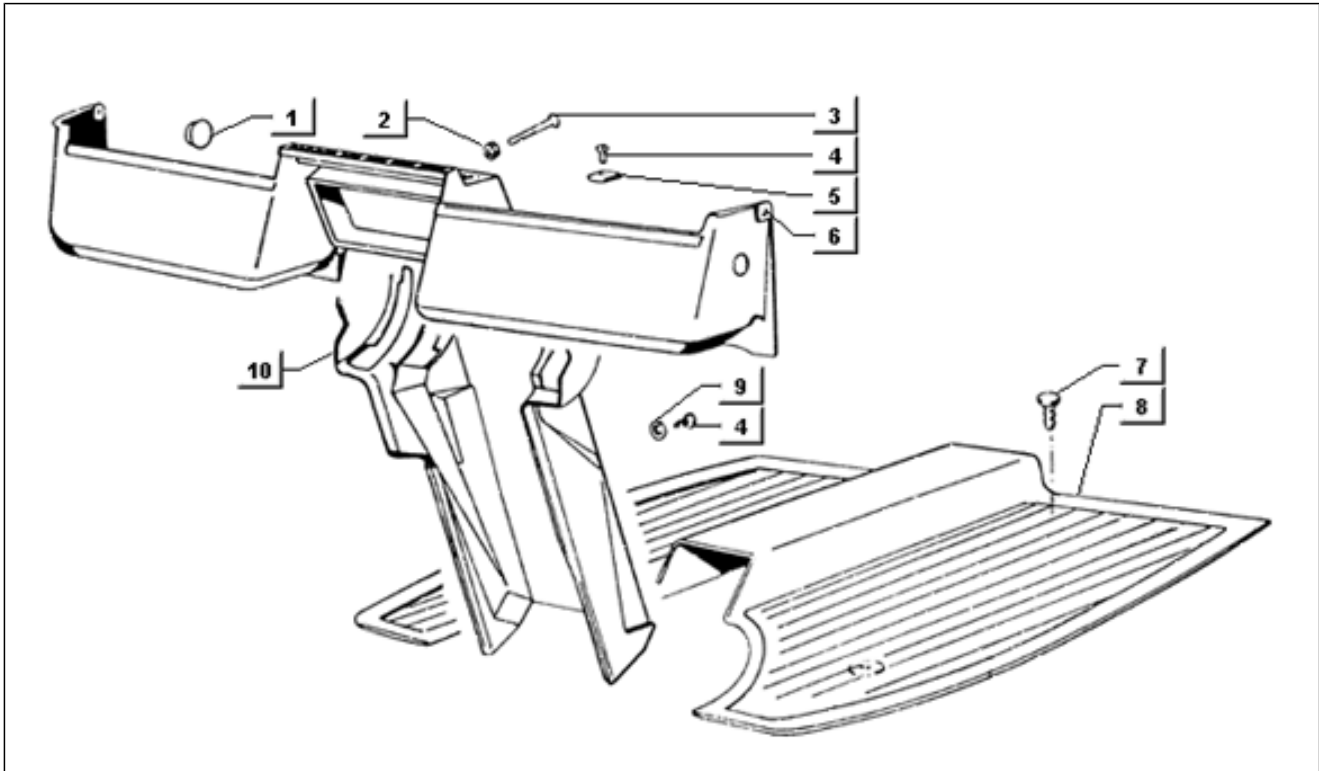

Einheit	Fahrgestell
Code	T62
Beschreibung	Armaturenbrett-instrumentenhalter
Inspektion	1

Pos.	Code	Beschreibung	Menge	Varianten
1	098698	Deckel	2	
2	191962	Mutter	1	
3	245860	Schraube	1	
4	015911	Schraube, blech 4,2x16	5	
5	008080	Platte	2	
6	261434	Instrumententafel	1	
6	261538	Instrumententafel	1	
6	565841	Instrumententafel	1	
6	565883	Instrumententafel	1	
7	414948	Gumminiet	8	
8	214440	Fußmatte	1	
8	218909	Fußmatte	1	
8	566050	Fußmatte	1	
8	566051	Fußmatte	1	
9	016670	U.scheibe 4,5x12x1	1	
10	568051	Rahmenabdeckung	1	
11	567982	Schild	1	
12	567986	Halter	1	
13	568058	Deckel	2