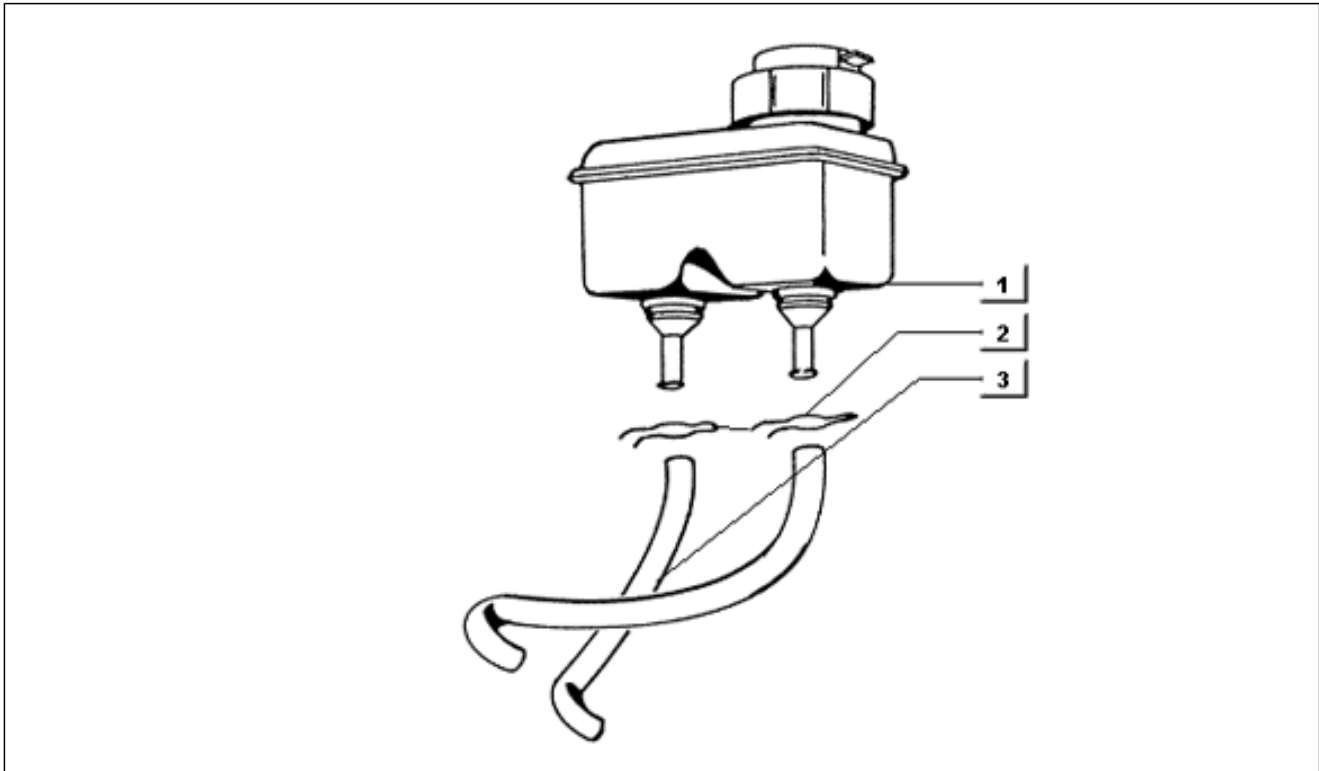

Einheit	Radaufhängungen
Code	T93
Beschreibung	Bremsölbehälter
Inspektion	1

Pos.	Code	Beschreibung	Menge	Varianten
1	252884	Öltank	1	
2	126135	Vorderradgabel	2	
3	152181	Leitung	2