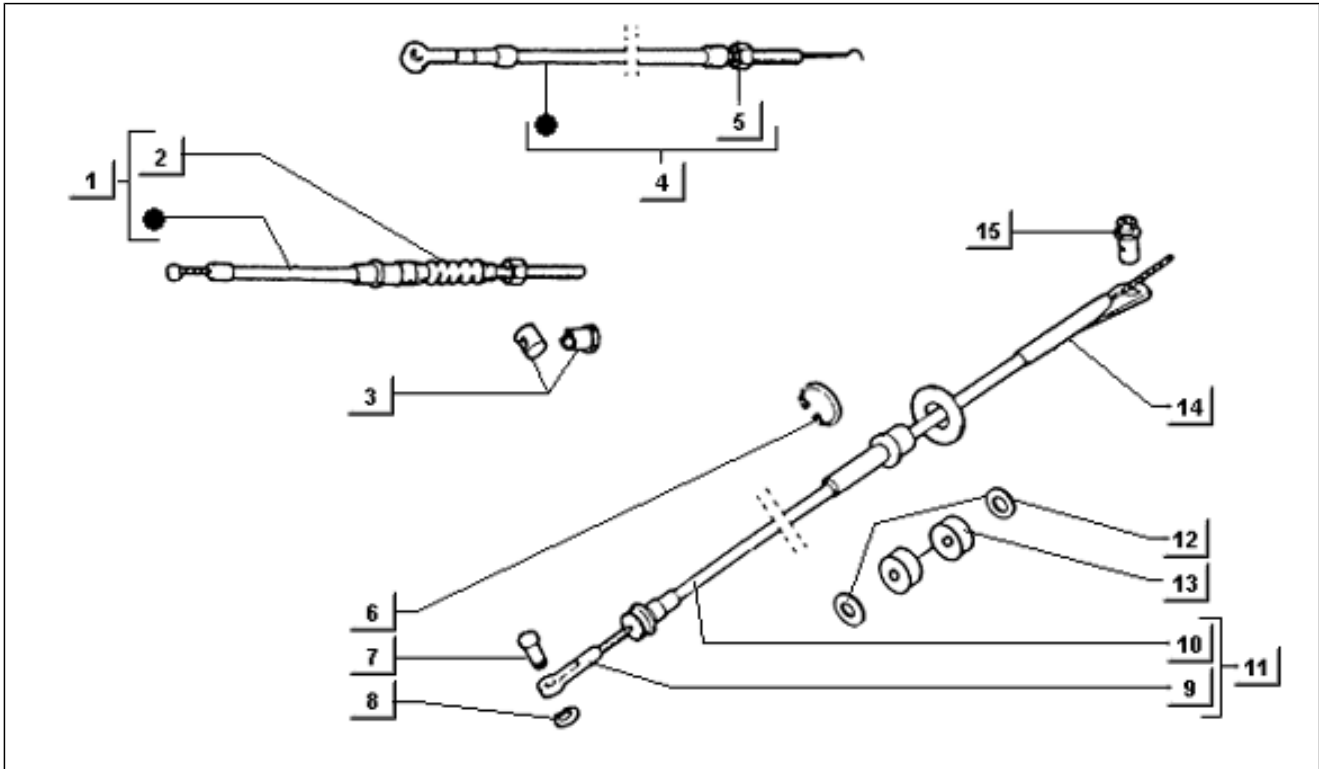

Einheit	Bowdenzüge
Code	T101
Beschreibung	Seilzüge (lenker)
Inspektion	1

Pos.	Code	Beschreibung	Menge	Varianten
1	228715	Getriebe	1	
2	611638	Kappe	1	
3	402384	Einstellschraube	1	
4	228719	Getriebe	1	
5	020207	Mutter	1	
6	005970	Ring	1	
7	177133	Bolzen	1	
8	005965	Ring	1	
9	228713	Kabel	1	
10	198669	Endkopf	1	
11	228712	Getriebe	1	
12	197101	Unterlegscheibe	2	
13	197100	Puffer	1	
14	193836	Schutzabdeckung	1