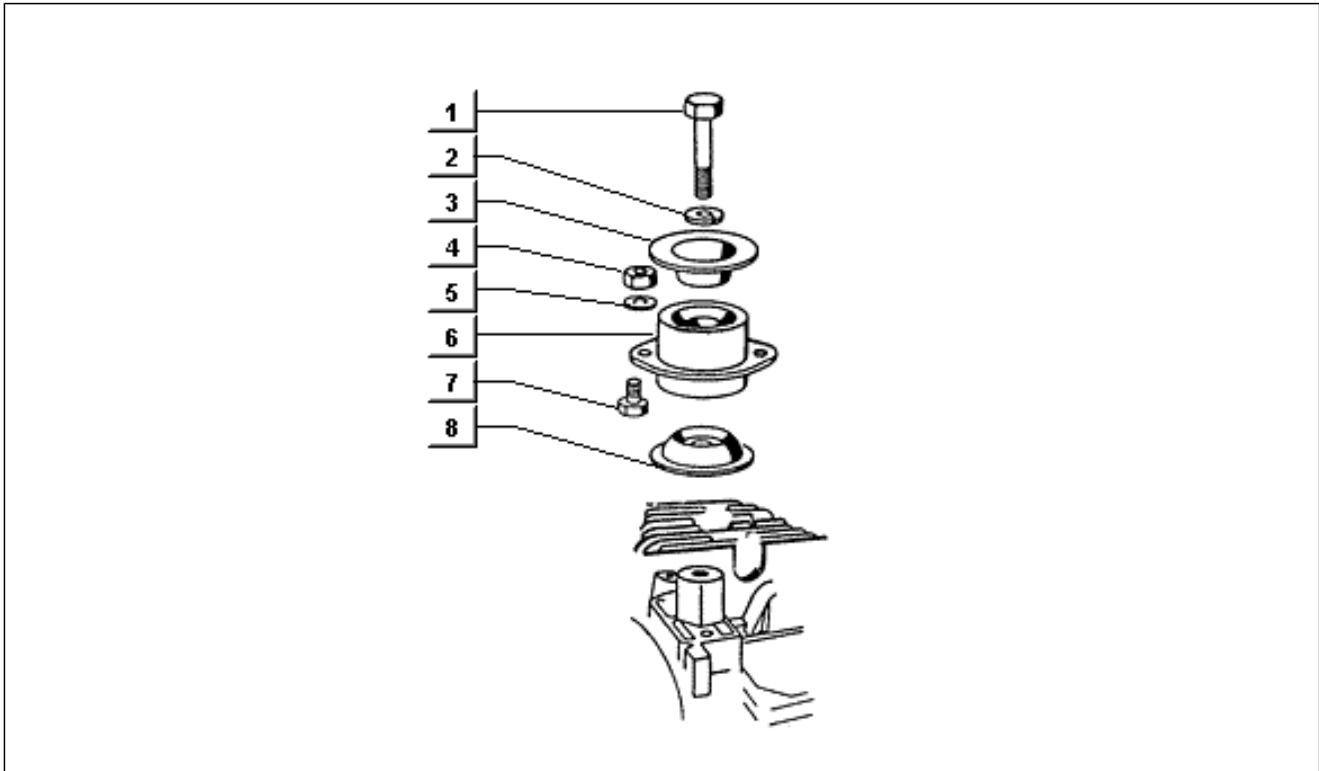

Einheit	Motor
Code	T48
Beschreibung	Zylinderkopfbefestigungsgradi
Inspektion	1

Pos.	Code	Beschreibung	Menge	Varianten
1	030103	Schraube M10x70	1	
2	016410	Unterlegscheibe 17,6x11x2,5	1	
3	230236	Scheibe	1	
4	020108	Mutter M8x6,5	2	
5	016408	Sprengscheibe 13,75x8,15x4,5	2	
6	266743	Halter	1	
7	031119	Sechskantschraube M8x22	2	
8	230235	Scheibe	1