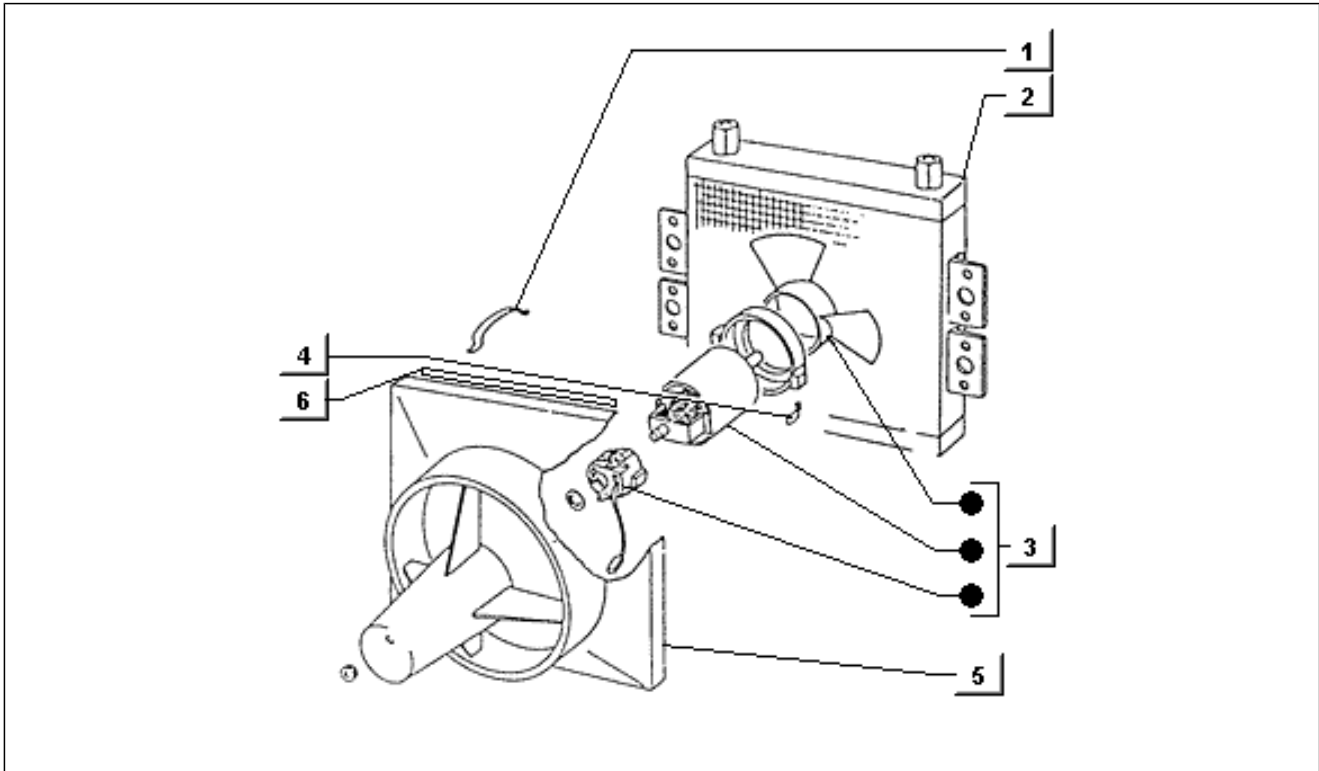

Einheit	Motor
Code	T50
Beschreibung	Kühler-gebläse
Inspektion	1

Pos.	Code	Beschreibung	Menge	Varianten
1	245306	Kleine Feder	4	
2	245305	Kühler	1	
3	245919	Anlassermotor	1	
4	245310	Kleine Feder	2	
5	245304	Leitblech	1	
6	245923	Dichtung	1