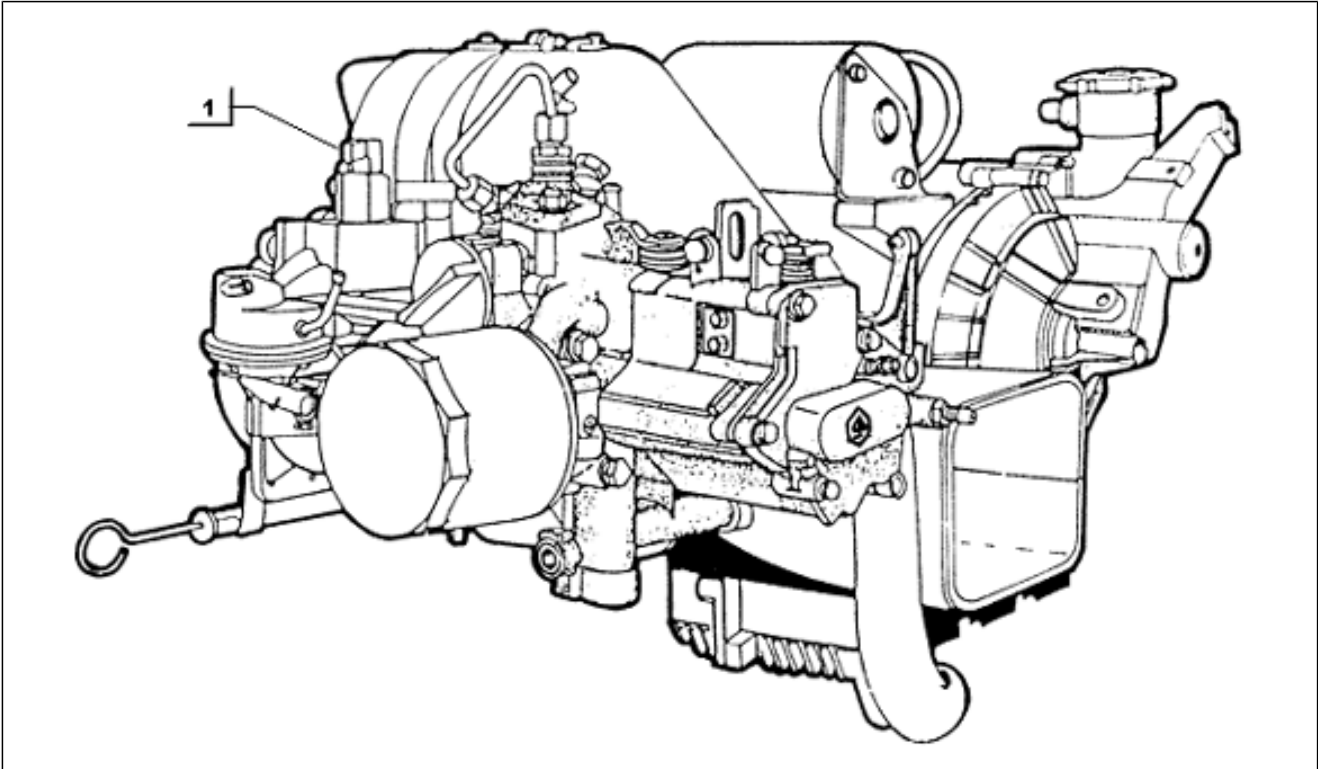

Einheit	Motor
Code	T2
Beschreibung	Motor komplett (lenkrad)
Inspektion	1

Pos.	Code	Beschreibung	Menge	Varianten
1	2240005	Motor	1	
1	CM104201	Motor	1