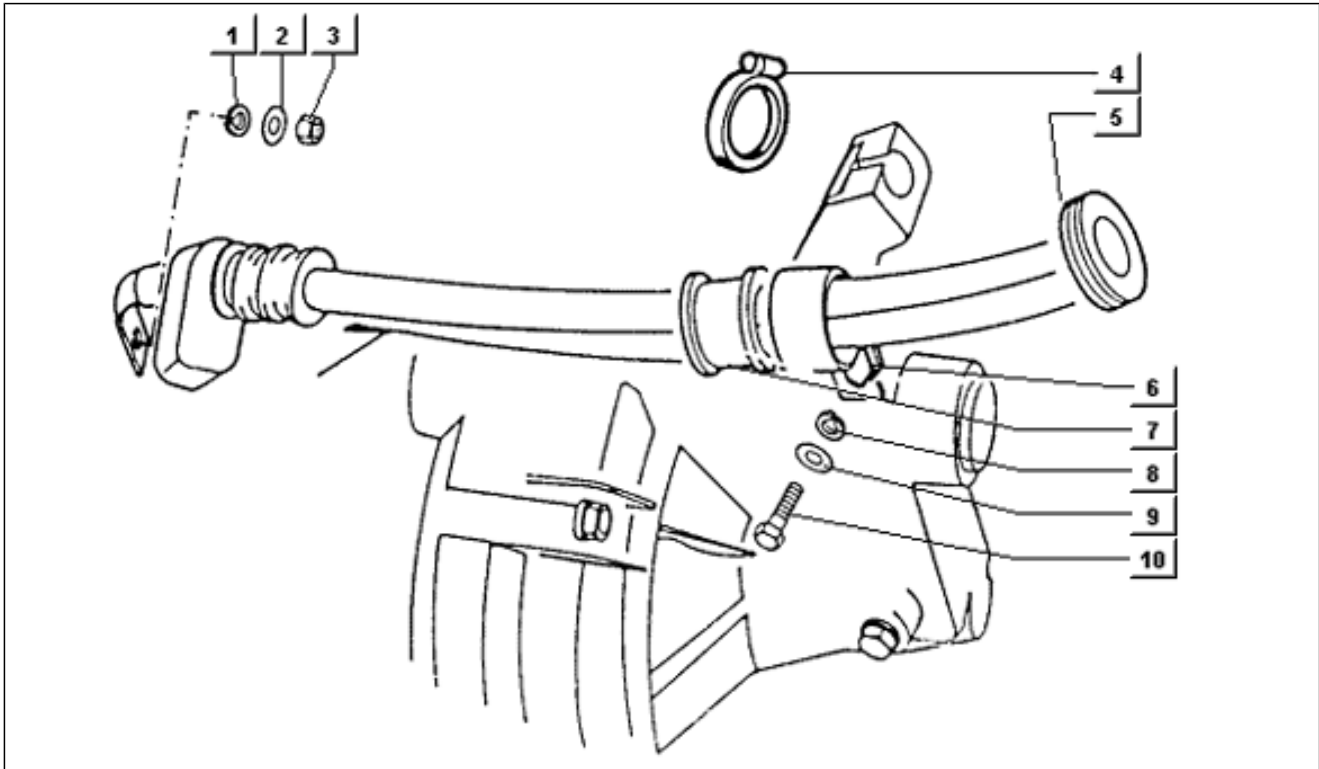

Einheit	Elektrische Anlage
Code	T117
Beschreibung	Befestigung pluspolkabel
Inspektion	1

Pos.	Code	Beschreibung	Menge	Varianten
1	016408	Sprengscheibe 13,75x8,15x4,5	1	
2	003058	Flachscheibe 15x8,4x1,5	1	
3	020108	Mutter M8x6,5	1	
4	217280	Schelle	1	
5	230635	Kabelführung	1	
6	271477	Schelle	1	
7	230636	Kabelführung	1	
8	016406	Federring 6,4x11,8x1	1	
9	003056	Flachscheibe 6,4x12x1	1	
10	031086	Schraube m6x12	1