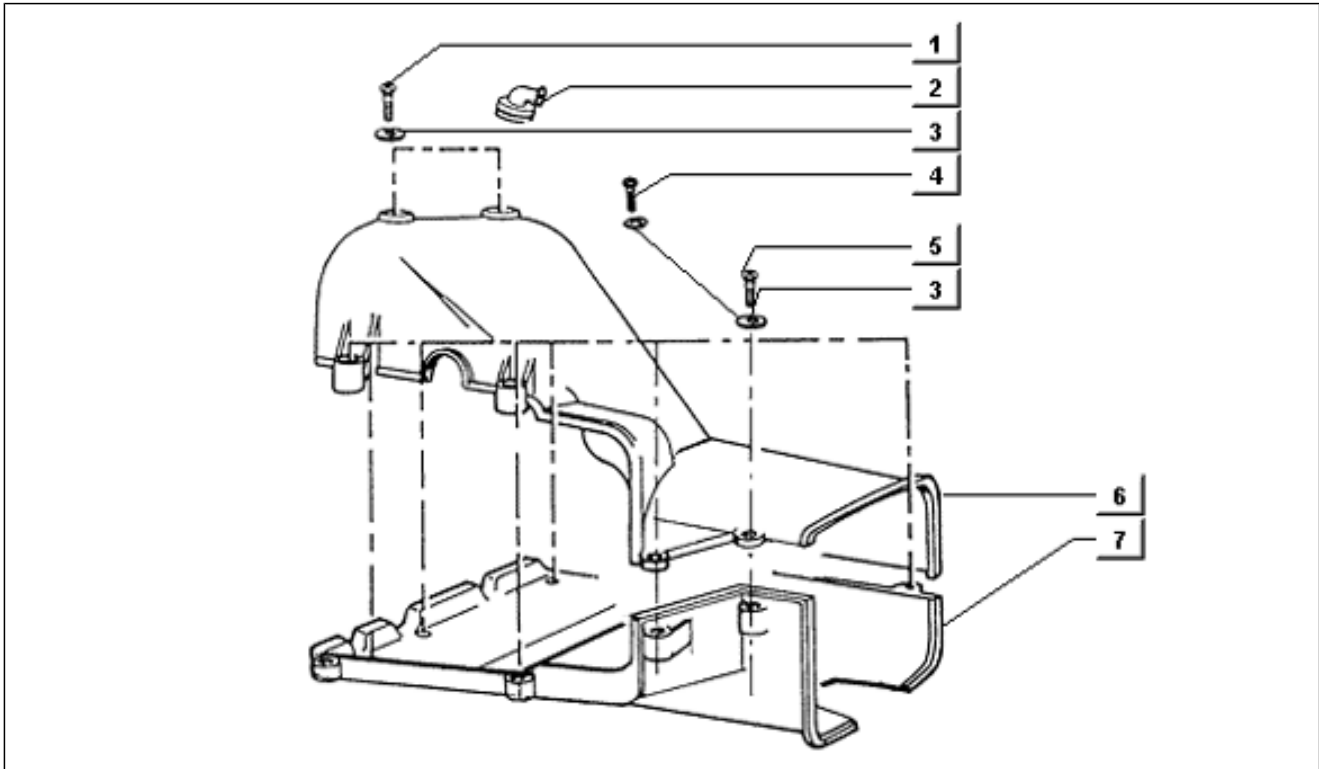

Einheit	Motor
Code	T44
Beschreibung	Gebläseverkleidung
Inspektion	1

Pos.	Code	Beschreibung	Menge	Varianten
1	008375	Schraube M6x14	2	
2	237089	Kabelführung	1	
3	006966	Federring 6,4x11x0,5	11	
4	015760	Schraube	2	
5	015759	Schraube M6x20	7	
6	237087	Element obere	1	
7	236145	Element unten	1