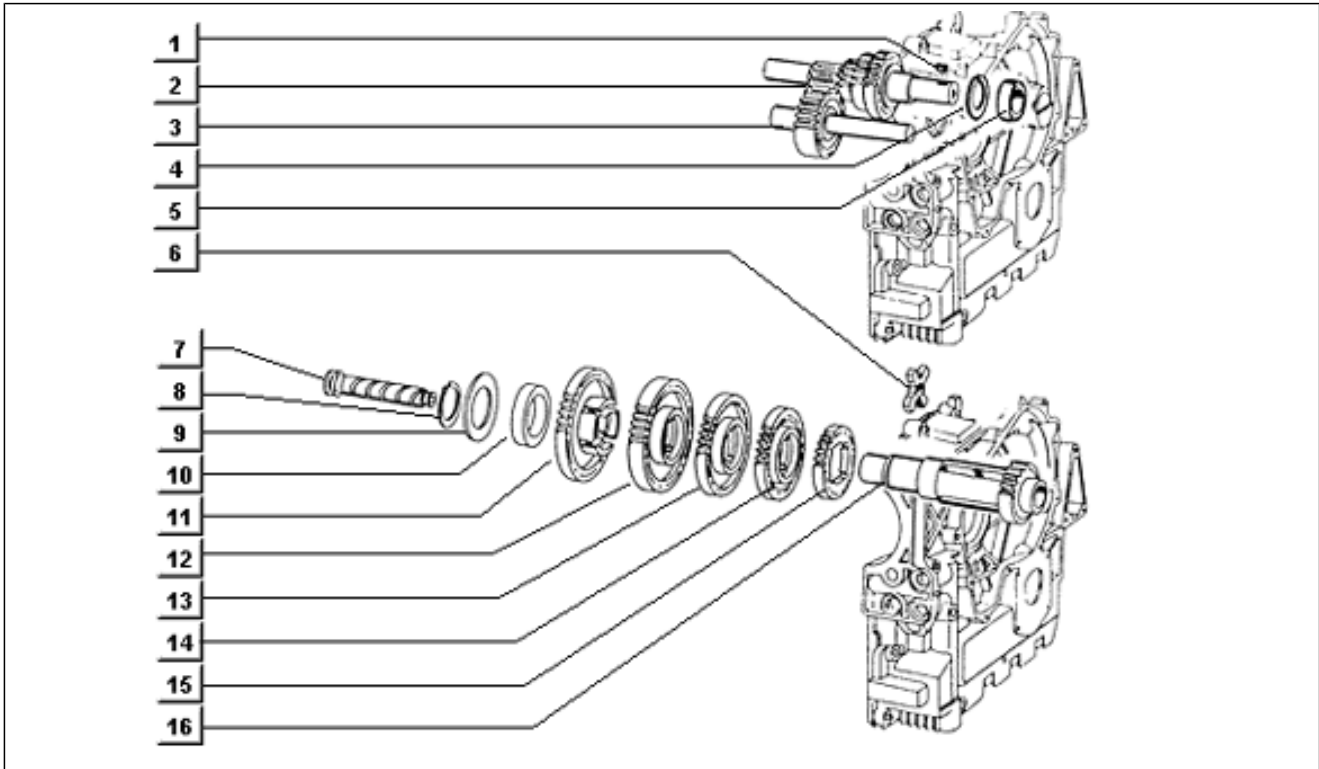

Einheit	Motor
Code	T34
Beschreibung	Schaltgetriebe (lenker)
Inspektion	1

Pos.	Code	Beschreibung	Menge	Varianten
1	018216	Keil	1	
2	2357095	Zahnrad	1	
3	2230885	Sprengring	1	
4	006652	Sprengring	1	
5	287111	Lager	1	
6	2394906	Kreuz	1	
7	4314705	Not available	1	
8	223086	Sprengring	1	
9	244920	Unterlegscheibe	1	
9	244921	Unterlegscheibe	1	
9	244922	Unterlegscheibe	1	
9	244923	Unterlegscheibe	1	
9	244924	Unterlegscheibe	1	
9	244925	Unterlegscheibe	1	
9	244926	Unterlegscheibe	1	
9	244927	Unterlegscheibe	1	
10	223084	Distanzscheibe	1	
11	2246455	Zahnrad	1	
12	2246465	Zahnrad 1. Gang	1	
13	2243775	Zahnrad	1	
14	224613	Zahnrad 3. Gang	1	
15	223081	Zahnrad 4. Gang	1	
16	2878893	Not available	1