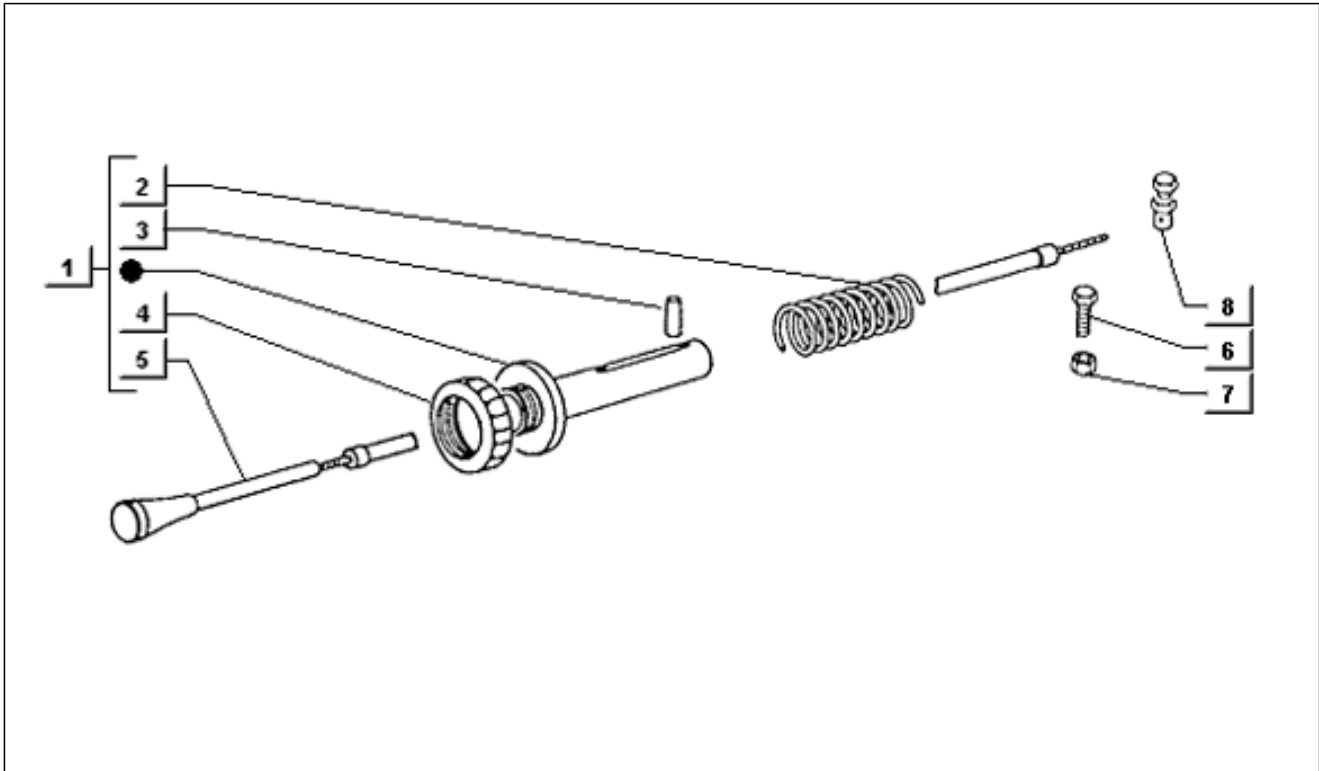

Einheit	Motor
Code	T106
Beschreibung	Motorabstellvorrichtung
Inspektion	1

Pos.	Code	Beschreibung	Menge	Varianten
1	228703	Abstellknopf	1	
2	225286	Feder	1	
3	225287	Feder	1	
4	225202	Nutmutter	1	
5	228705	Griff	1	
6	119729	Schraubbolzen	1	
7	020207	Mutter	1	
8	153513	Endkopf	1