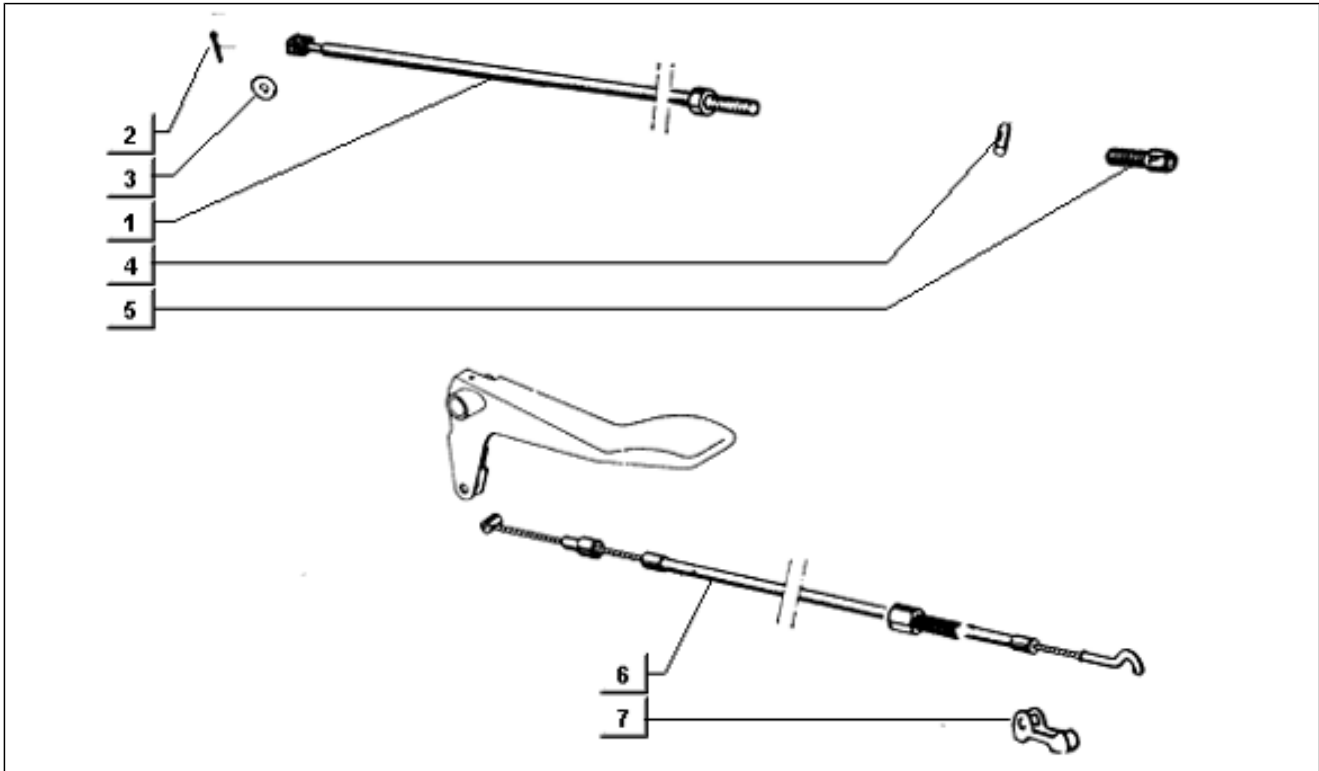

Einheit	Bowdenzüge
Code	T102
Beschreibung	Seilzüge (lenkrad)
Inspektion	1

Pos.	Code	Beschreibung	Menge	Varianten
1	228700	Antrieb Kupplung	1	
2	003204	Splint	1	
3	003055	U.scheibe 5,4x10x0,8	1	
4	224747	Buchse	1	
5	402384	Einstellschraube	1	
6	228706	Getriebe	1	
7	125341	Kleine Feder	1