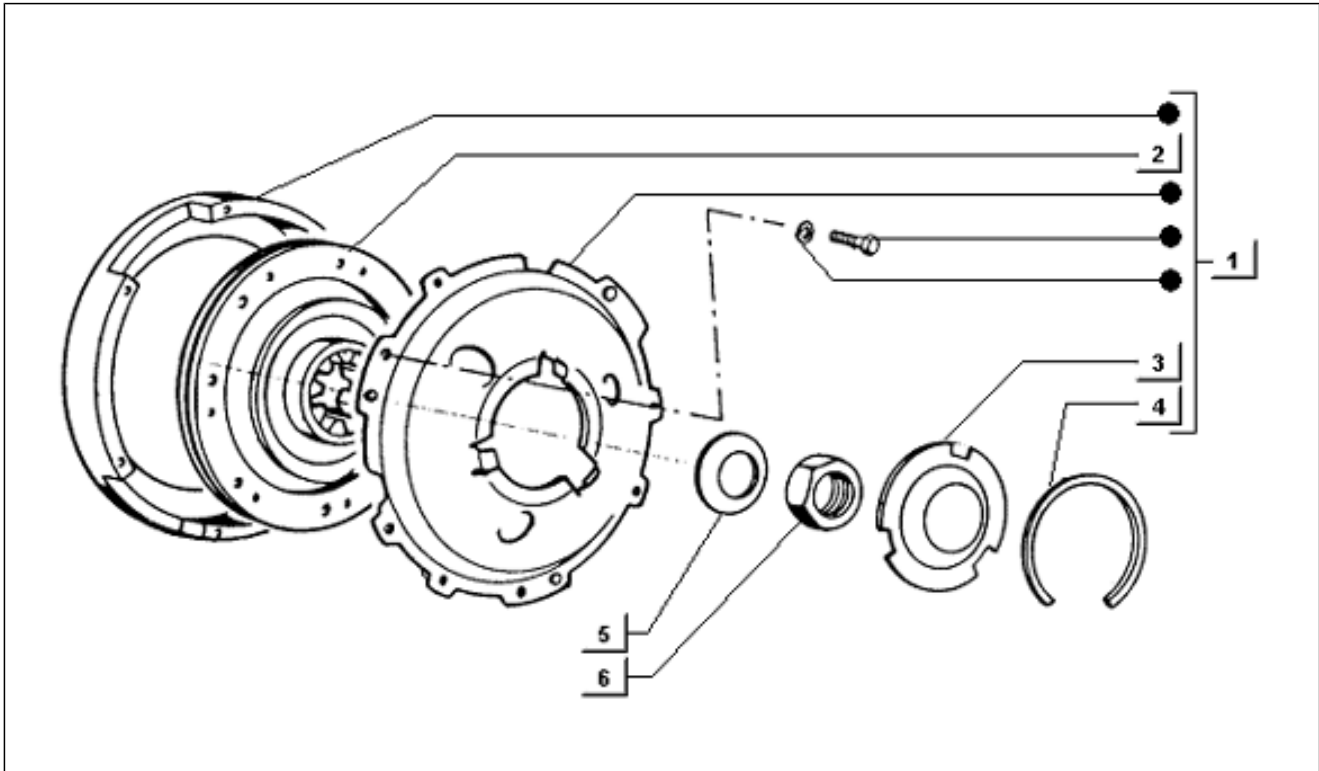

Einheit	Motor
Code	T33
Beschreibung	Kupplung
Inspektion	1

Pos.	Code	Beschreibung	Menge	Varianten
1	432140	Kupplung	1	
2	432295	Bremsscheibe	1	
3	245344	Scheibe	1	
4	245313	Ring	1	
5	168207	Feder	1	
6	223803	Mutter	1