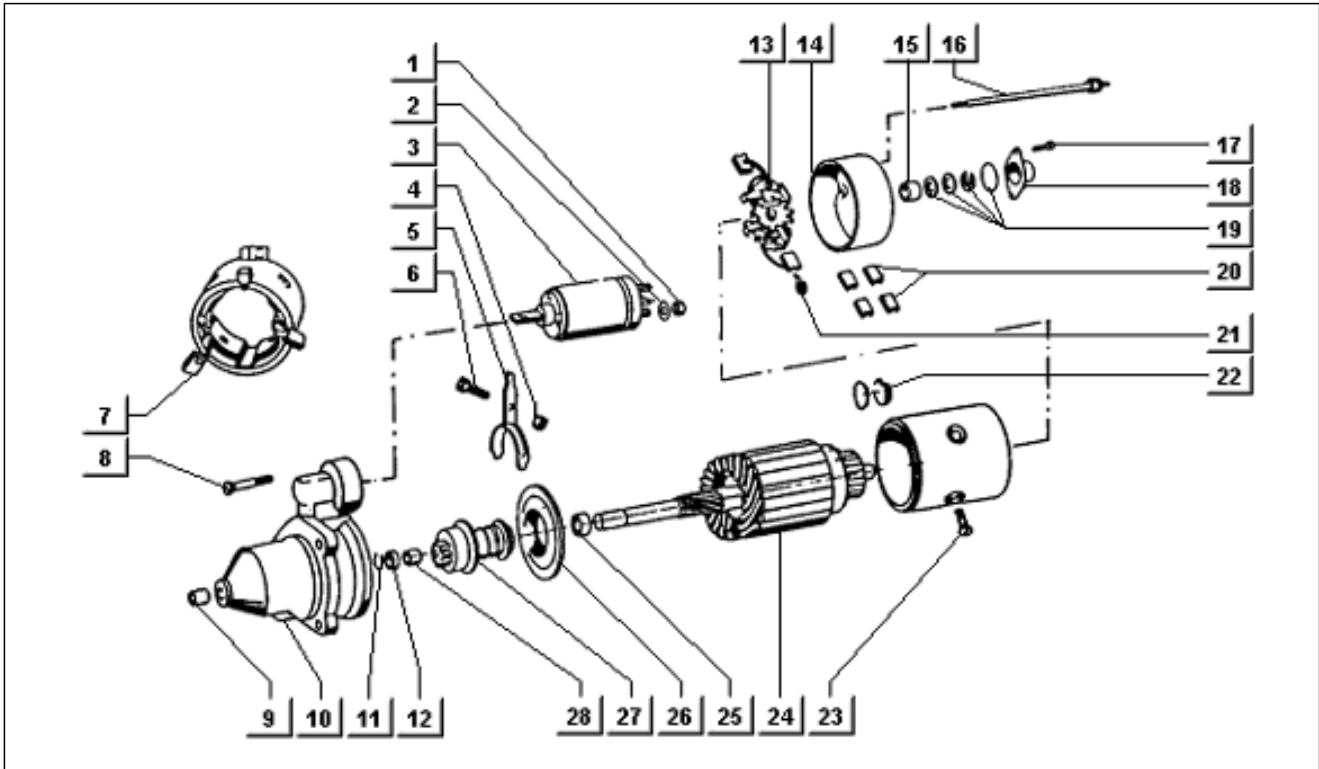

Einheit	Motor
Code	T27
Beschreibung	Anlassermotor
Inspektion	1

Pos.	Code	Beschreibung	Menge	Varianten
19	498493	Unterlegscheibe (satz)	1	
20	245391	Kohlensatz	1	
21	245385	Feder	4	
22	245393	Dichtung set	1	
23	245367	Schraube	4	
23	245379	Schraube	3	
24	245368	Rotor	1	
24	498483	Rotor	1	
25	245373	Buchse	1	
26	245372	Flansch	1	
27	245369	Freilaufgrad	1	
27	498477	Freilaufgrad	1	
28	245370	Buchse	2