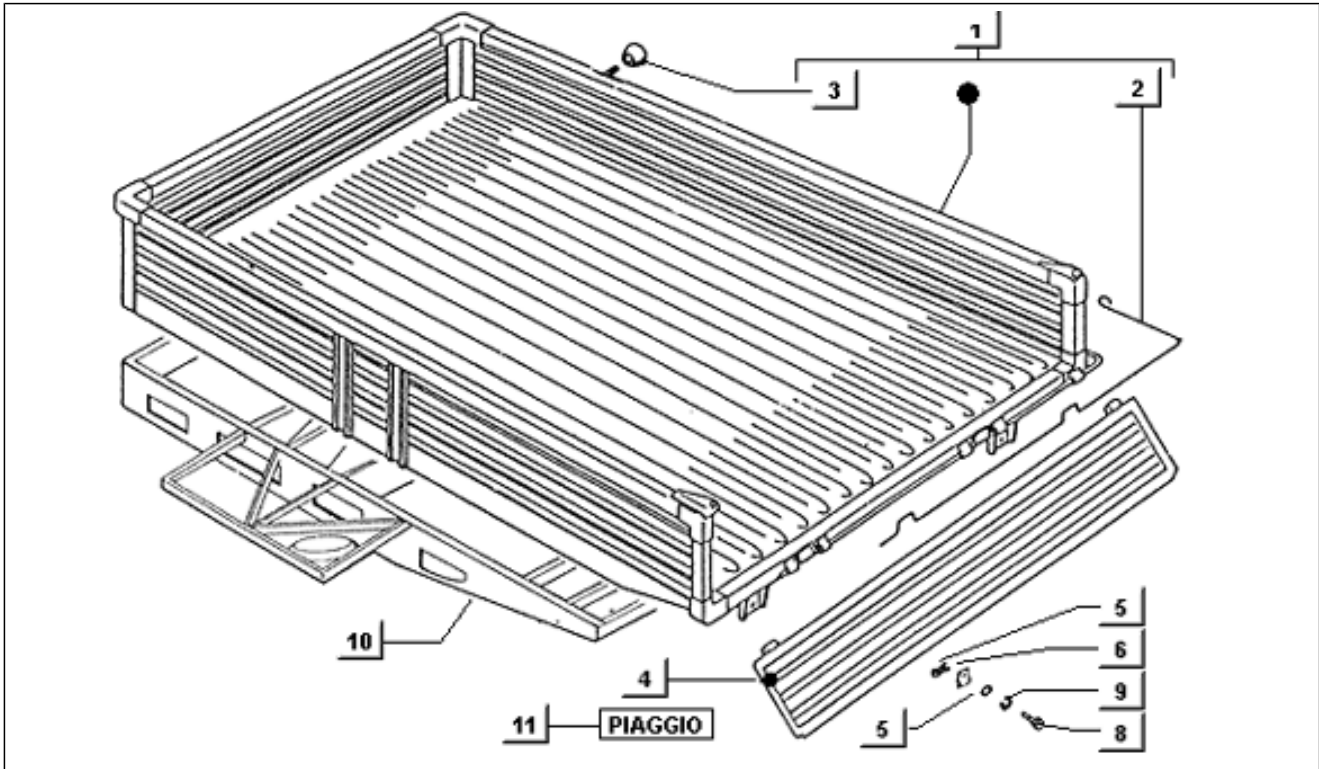

Einheit	Fahrgestell
Code	T130
Beschreibung	Klappbare Ladefläche
Inspektion	1

Pos.	Code	Beschreibung	Menge	Varianten
1	2532705	Pritche	1	
2	216893	Stange	1	
3	0032912	Griff	1	
4	247983	T³r, hinten	1	
5	142116	Distanzscheibe	5	
6	142115	Halter	5	
7	003056	Flachscheibe 6,4x12x1	5	
8	031087	Schraube	5	
9	016406	Federring 6,4x11,8x1	5	
10	568227	Rahmen	1	
11	119784	Schild	1