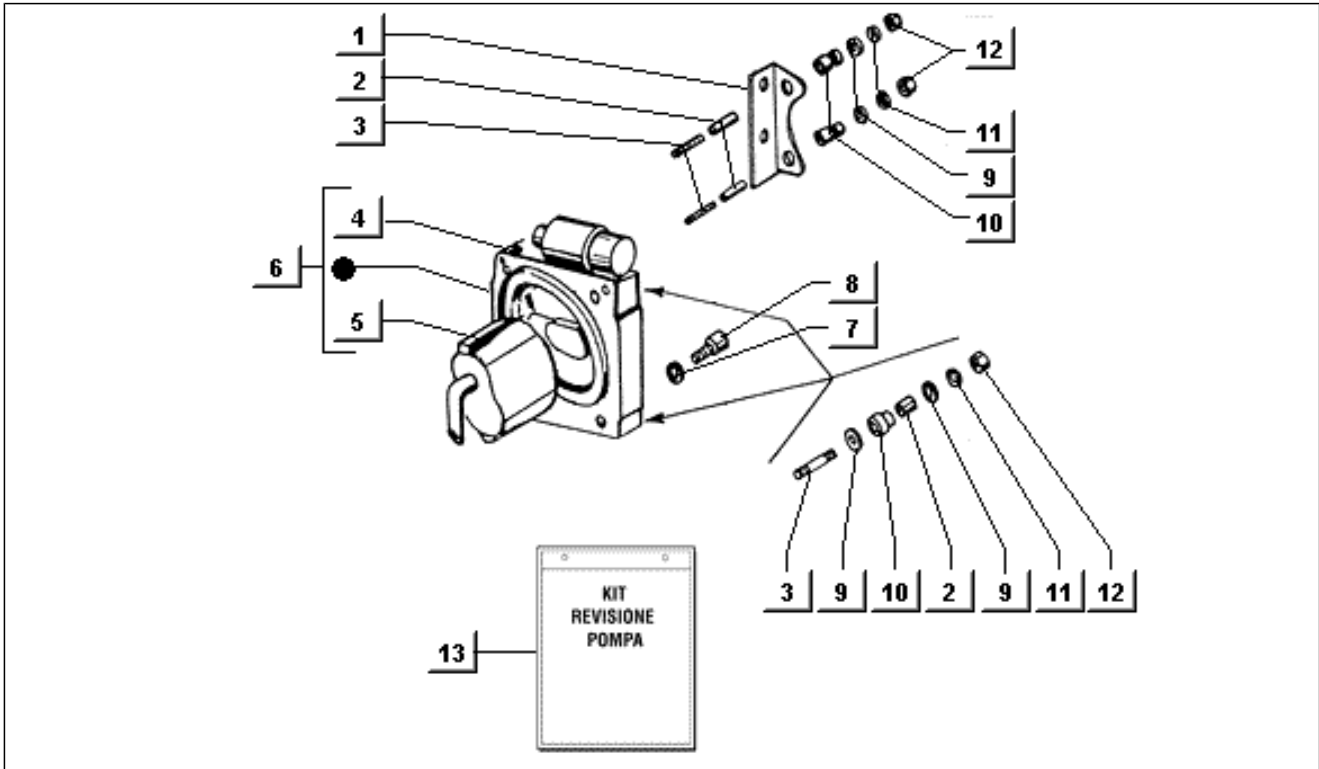

Einheit	Fahrgestell
Code	T133
Beschreibung	Pumpeneinheit-verteiler
Inspektion	1

Pos.	Code	Beschreibung	Menge	Varianten
1	2165595	Bügel	1	
2	216557	Distanzscheibe	2	
3	217142	Stiftschraube	2	
4	218593	Elektroventil	1	
5	255041	Pumpe	1	
6	255039	Gruppe pumpe	1	
7	013955	Unterlegscheibe	4	
8	018564	Schraube m6x40	4	
9	118563	Unterlegscheibe	3	
10	216556	Gummihalter	2	
11	016408	Sprengscheibe 13,75x8,15x4,5	2	
12	020108	Mutter M8x6,5	2	
13	498343	Bausatz Pumpenüberholung	1