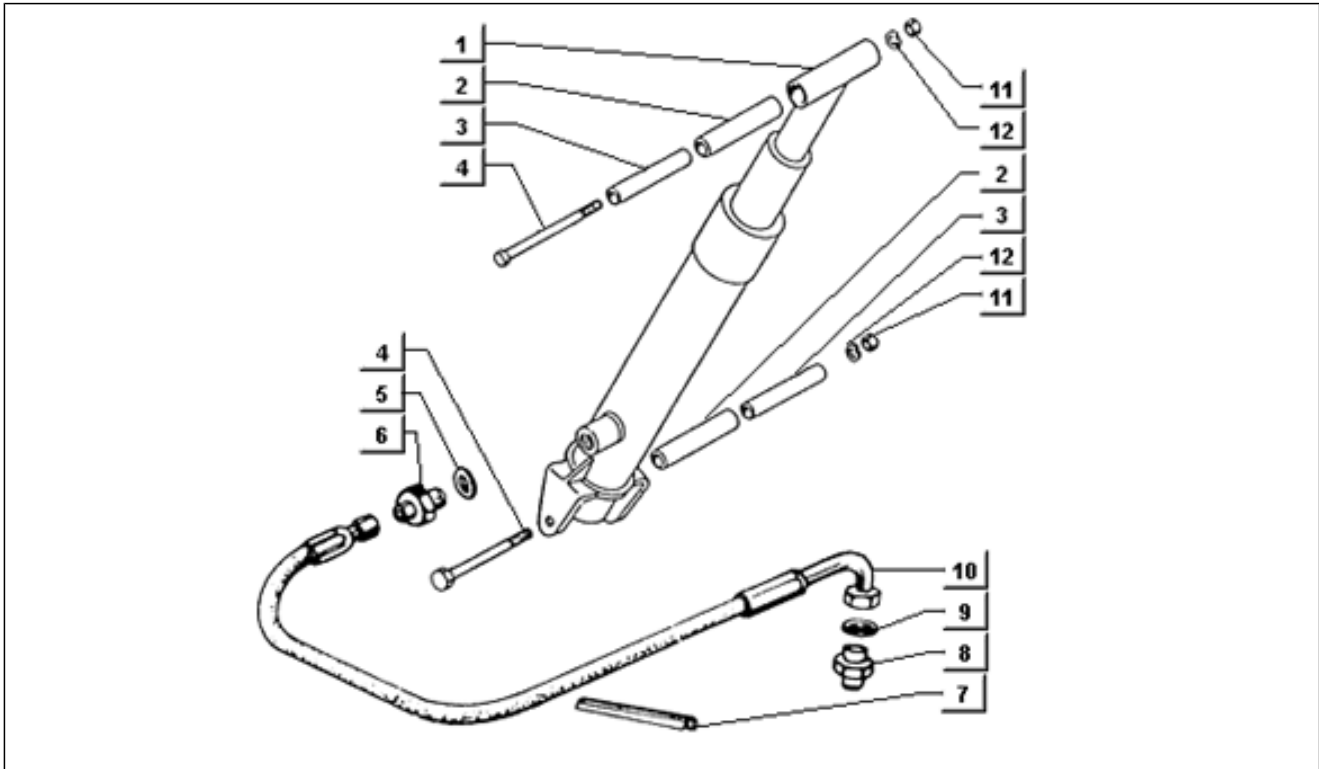

Einheit	Bowdenzüge
Code	T137
Beschreibung	Hydraulikzylinder
Inspektion	1

Pos.	Code	Beschreibung	Menge	Varianten
1	260551	Wagenwinde	1	
2	118020	Hülse	2	
3	118023	Distanzscheibe	2	
4	030113	Schraube	2	
5	118737	Dichtung	1	
6	217146	Ventil	1	
7	016410	Unterlegscheibe 17,6x11x2,5	2	
8	217145	Anschluss	1	
9	218623	Dichtung	1	
10	217144	Bremsschlauch	1	
11	015252	Mutter m10x1,5 h=8	2