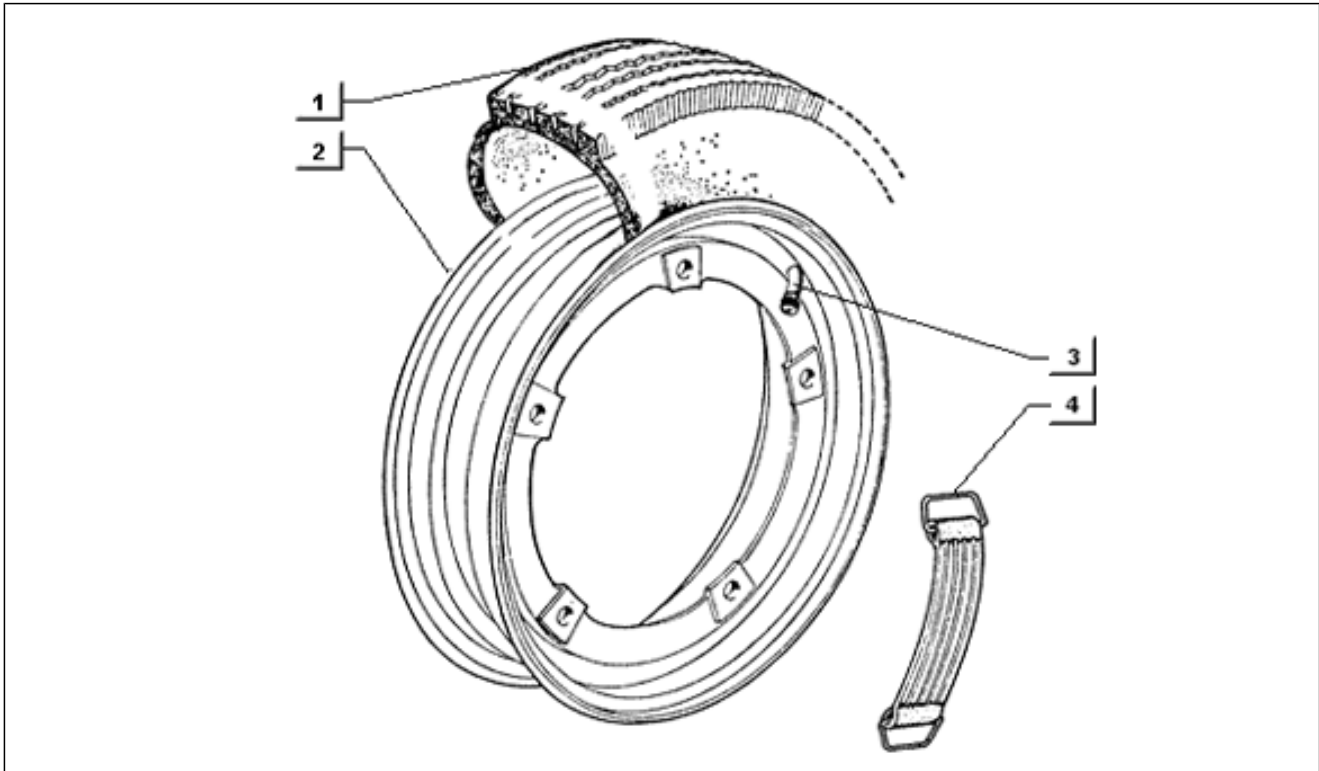

Einheit	Radaufhängungen
Code	T91
Beschreibung	Rad (lenker)
Inspektion	1

Pos.	Code	Beschreibung	Menge	Varianten
1	5680095	Reifen	2	
1	5680115	Reifen	2	
2	1945965	Schlauch	4	
3	260409	Felge	4	
4	214801	Riemen	1