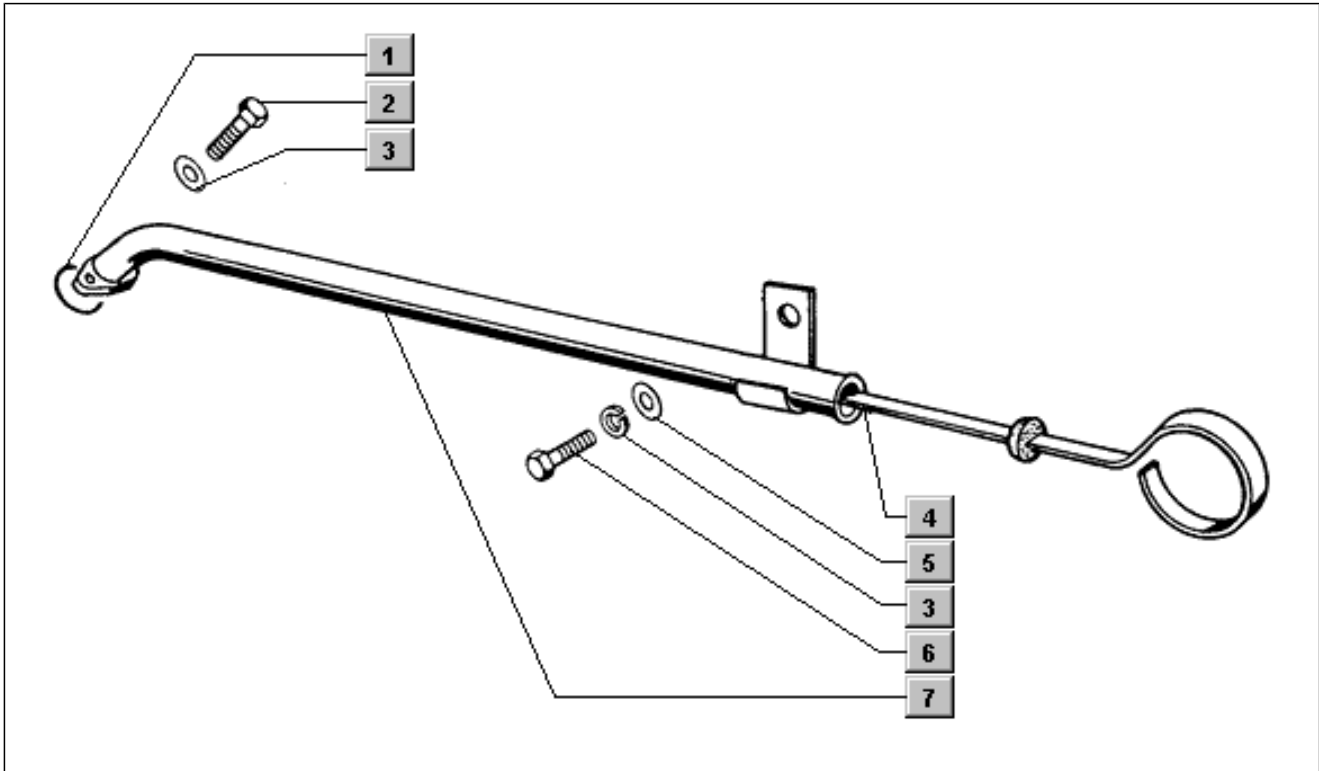

Einheit	Motor
Code	T43
Beschreibung	Ölmeßstab
Inspektion	1

Pos.	Code	Beschreibung	Menge	Varianten
1	169568	Dichtung	1	
2	031091	Sechskantschraube M6x22	2	
3	016406	Federring 6,4x11,8x1	3	
4	830639	Ölmeßstab	1	
5	013880	Flachscheibe 16x6,5x1,5	1	
6	031087	Schraube	1	
7	223809	Leitung	1