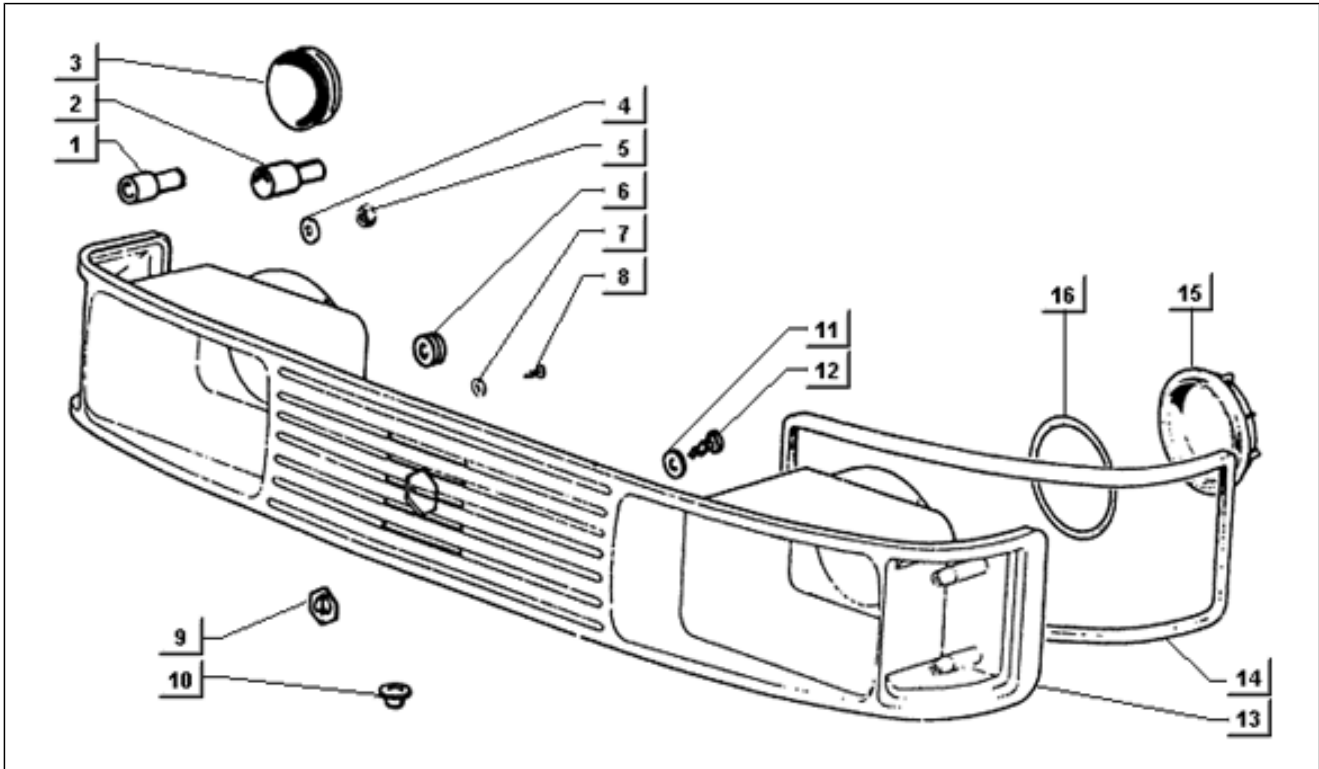

Einheit	Fahrgestell
Code	T61
Beschreibung	Vorderschutz-scheinwerferhalter
Inspektion	1

Pos.	Code	Beschreibung	Menge	Varianten
1	073943	Isolierhaube	2	
2	197370	Isolierhaube	2	
3	197369	Dichtung	2	
4	016406	Federring 6,4x11,8x1	4	
5	020106	Mutter M6	4	
6	162937	Kabelführung	2	
7	003054	U.scheibe 4,3x8x0,5	4	
8	008432	Schraube d3,5x9,5	4	
9	195555	Frontdeckel	1	
9	565707	Frontdeckel	1	
10	128009	Hülse	2	
11	003054	U.scheibe 4,3x8x0,5	8	
12	121668	Schraube	8	
13	261372	Maske vorne	1	
13	565664	Maske vorne	1	
14	214134	Dichtung	2	
15	213809	Deckel	2	
16	213793	Dichtung	2