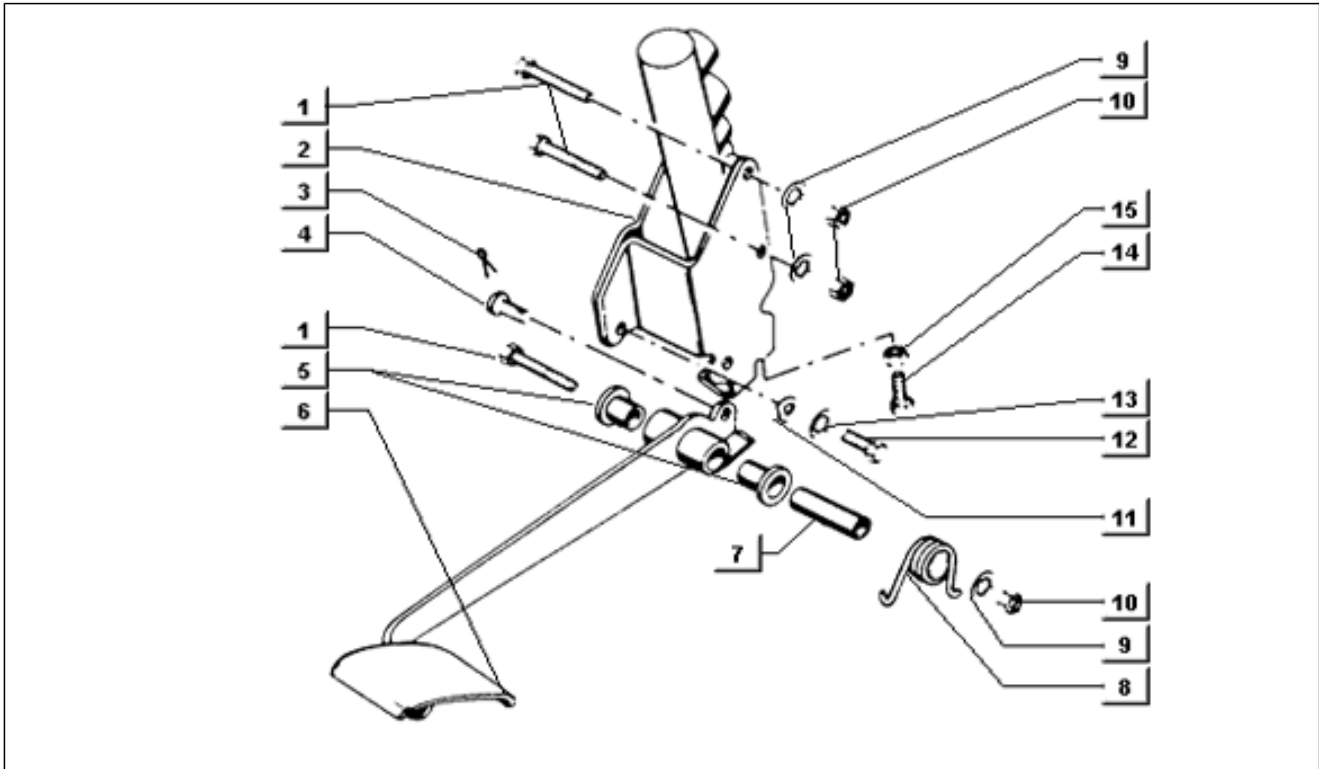

Einheit	Radaufhängungen
Code	T95
Beschreibung	Befestigung des Bremszylinder und Bremspedal (Lenker)
Inspektion	1

Pos.	Code	Beschreibung	Menge	Varianten
1	030077	Schraubbolzen M8x55	2	
2	229264	Halter	1	
3	003208	Splint	1	
4	074451	Bolzen	1	
5	116310	Buchse	1	
6	229267	Bremspedal	1	
7	229271	Distanzscheibe	1	
8	229272	Feder	1	
9	006978	Unterlegscheibe	2	
10	020108	Mutter M8x6,5	2	
11	003038	Flachscheibe 8,4x18x2	3	
12	031119	Sechskantschraube M8x22	3	
13	016408	Sprengscheibe 13,75x8,15x4,5	3	
14	031091	Sechskantschraube M6x22	1	
15	020206	Mutter M6	1