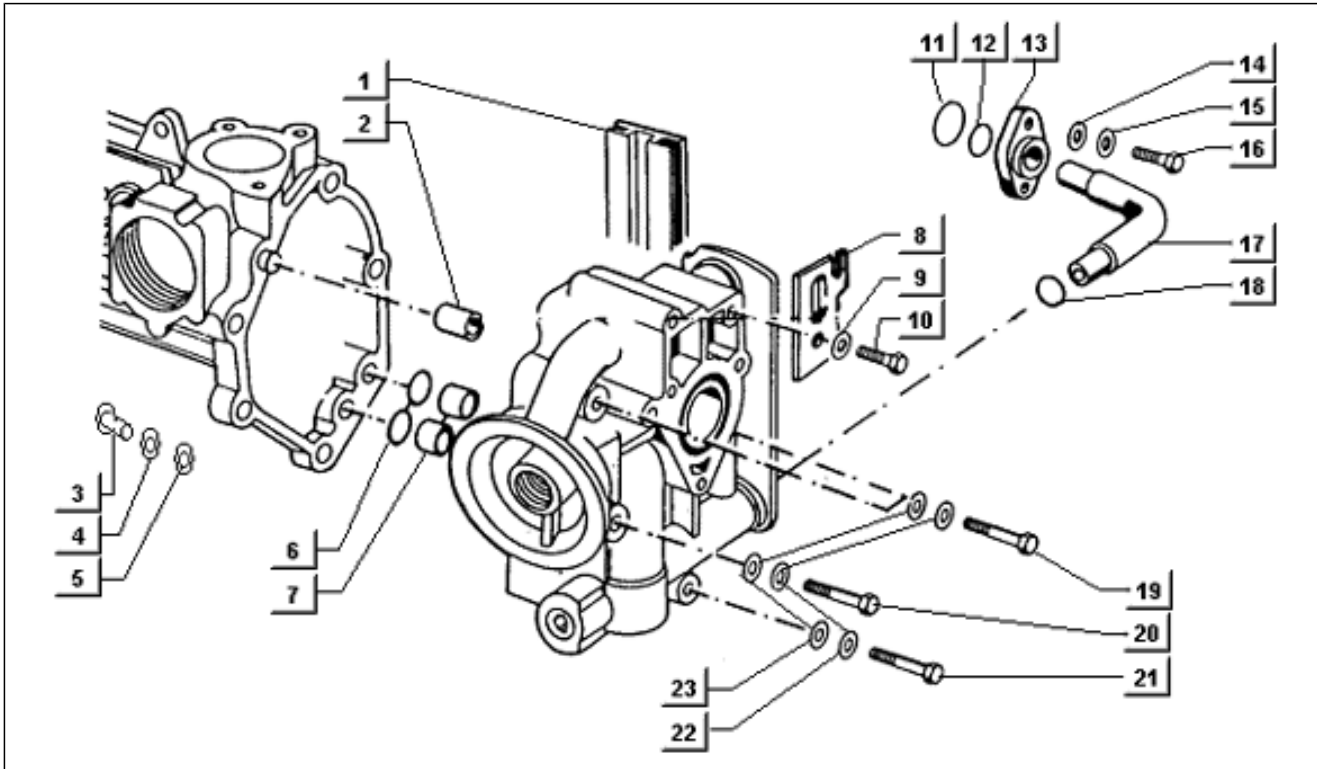

Einheit	Motor
Code	T17
Beschreibung	Verbindungsrohr ölpumpe-zylinderkopf-befestigung der ölpumpe
Inspektion	1

Pos.	Code	Beschreibung	Menge	Varianten
1	224616	Membran	1	
2	169555	Feststellschraube	1	
3	003056	Flachscheibe 6,4x12x1	1	
4	016406	Federring 6,4x11,8x1	1	
5	008947	Schraube	1	
6	169568	Dichtung	1	
7	169552	Feststellschraube	1	
8	251028	Platte	1	
9	016408	Sprengscheibe 13,75x8,15x4,5	1	
10	030084	Schraube	1	
11	224962	Dichtung	1	
12	169568	Dichtung	1	
13	224954	Flansch	1	
14	003056	Flachscheibe 6,4x12x1	2	
15	016406	Federring 6,4x11,8x1	2	
16	030052	Schraube	2	
17	223799	Leitung	1	
18	169568	Dichtung	1	
19	030078	Schraube	2	
20	030082	Schraube	1	
21	030075	Schraube M8x45	1	
22	016408	Sprengscheibe 13,75x8,15x4,5	1	
23	003058	Flachscheibe 15x8,4x1,5	1