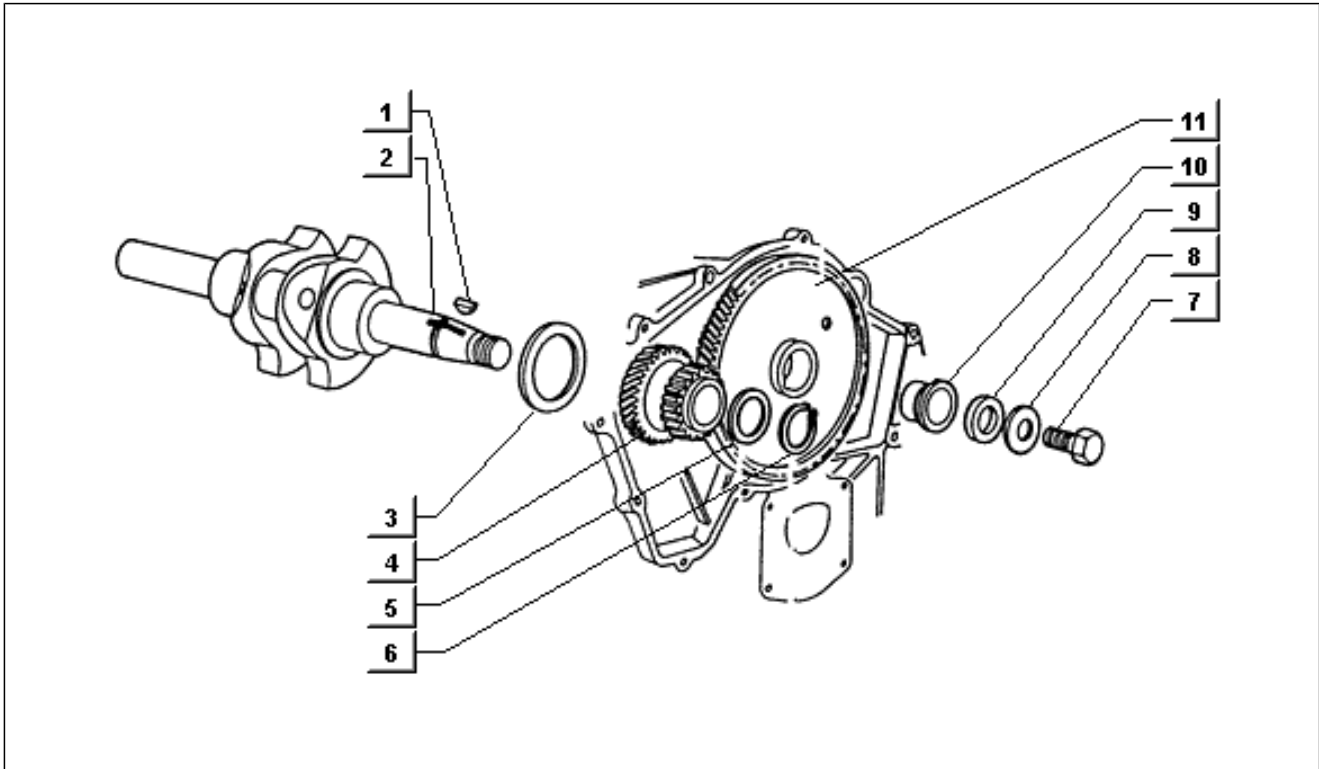

Einheit	Motor
Code	T9
Beschreibung	Kurbelwelle-antriebsrad
Inspektion	1

Pos.	Code	Beschreibung	Menge	Varianten
1	018216	Keil	1	
2	4312615	Kurbelwelle	1	
3	168819	Unterlegscheibe	1	
4	2363625	Not available	1	
4	238802	Zahnrad	1	
4	431159	Zahnrad	1	
4	4311975	Zahnrad	1	
4	4312385	Zahnrad	1	
4	4312695	Zahnrad	1	
5	244832	Distanzscheibe	1	
5	244833	Distanzscheibe	1	
5	244834	Distanzscheibe	1	
5	244835	Distanzscheibe	1	
5	244836	Distanzscheibe	1	
5	244837	Distanzscheibe	1	
5	244913	Distanzscheibe	1	
5	244914	Distanzscheibe	1	
5	244915	Distanzscheibe	1	
5	244916	Distanzscheibe	1	
5	244917	Distanzscheibe	1	
5	432009	Distanzscheibe	1	
5	432010	Distanzscheibe	1	
5	432011	Distanzscheibe	1	
5	432012	Distanzscheibe	1	
5	432013	Distanzscheibe	1	
5	432014	Distanzscheibe	1	
5	432015	Distanzscheibe	1	
5	432016	Distanzscheibe	1