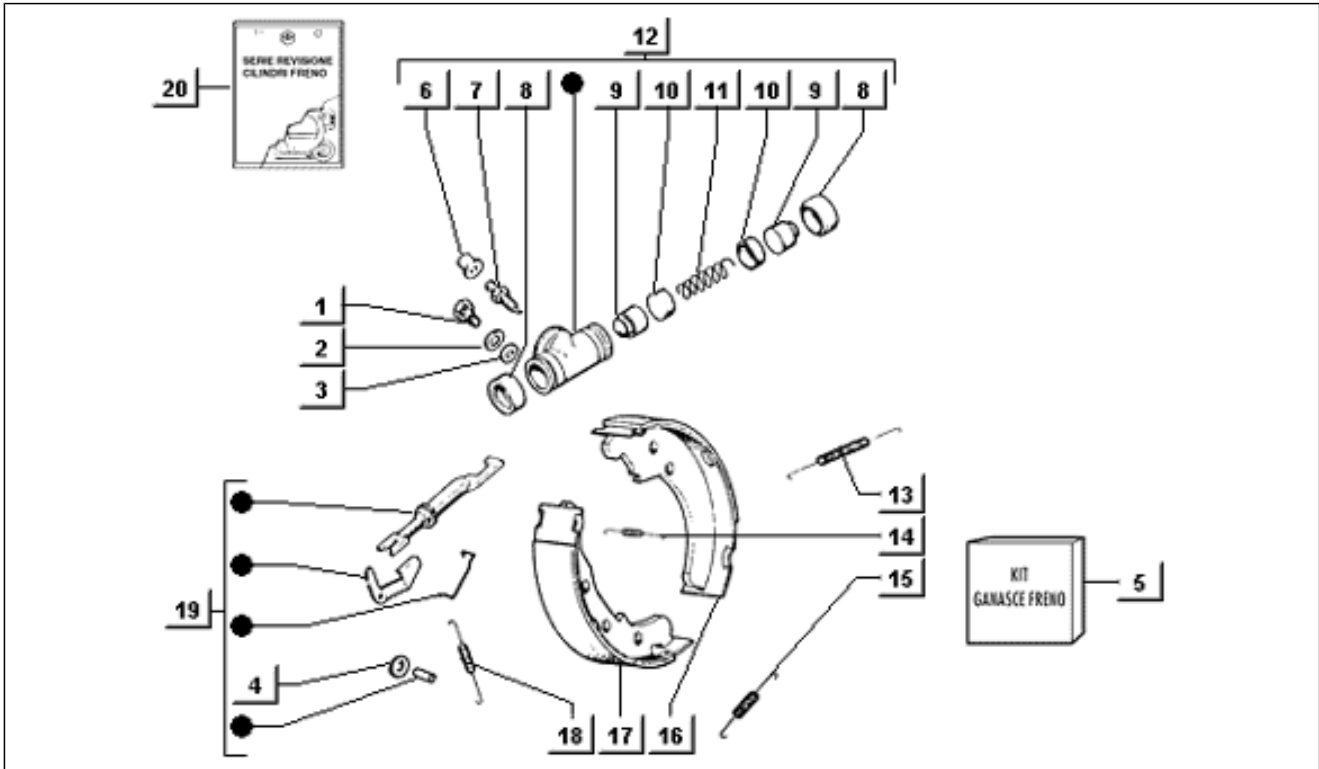

Einheit	Radaufhängungen
Code	T82
Beschreibung	Vorderer Bremszylinder-Bremsbacken
Inspektion	1

Pos.	Code	Beschreibung	Menge	Varianten
1	030052	Schraube	2	
2	003056	Flachscheibe 6,4x12x1	2	
3	016406	Federring 6,4x11,8x1	2	
4	230359	Plattchen	1	
5	154991	Bremsbackensatz	1	
6	063435	Entlüftungskappe	1	
7	109889	Schraube	1	
8	119330	Schutzabdeckung	1	
9	174304	Kolben	1	
10	137892	Dichtung	1	
11	1378935	Scheibe	1	
12	2451932	Not available	1	
13	245038	Feder L=112,5	1	
14	225549	Feder L=30,5	2	
15	178750	Feder L=60,5	1	
16	568373	Hintere Bremsbacke komplett (Vorderrad)	1	
17	4144775	Bremsbacken	1	
18	178808	Feder L=69	1	
19	179058	Spieleinsteller	1	
20	154608	Dichtung set	1