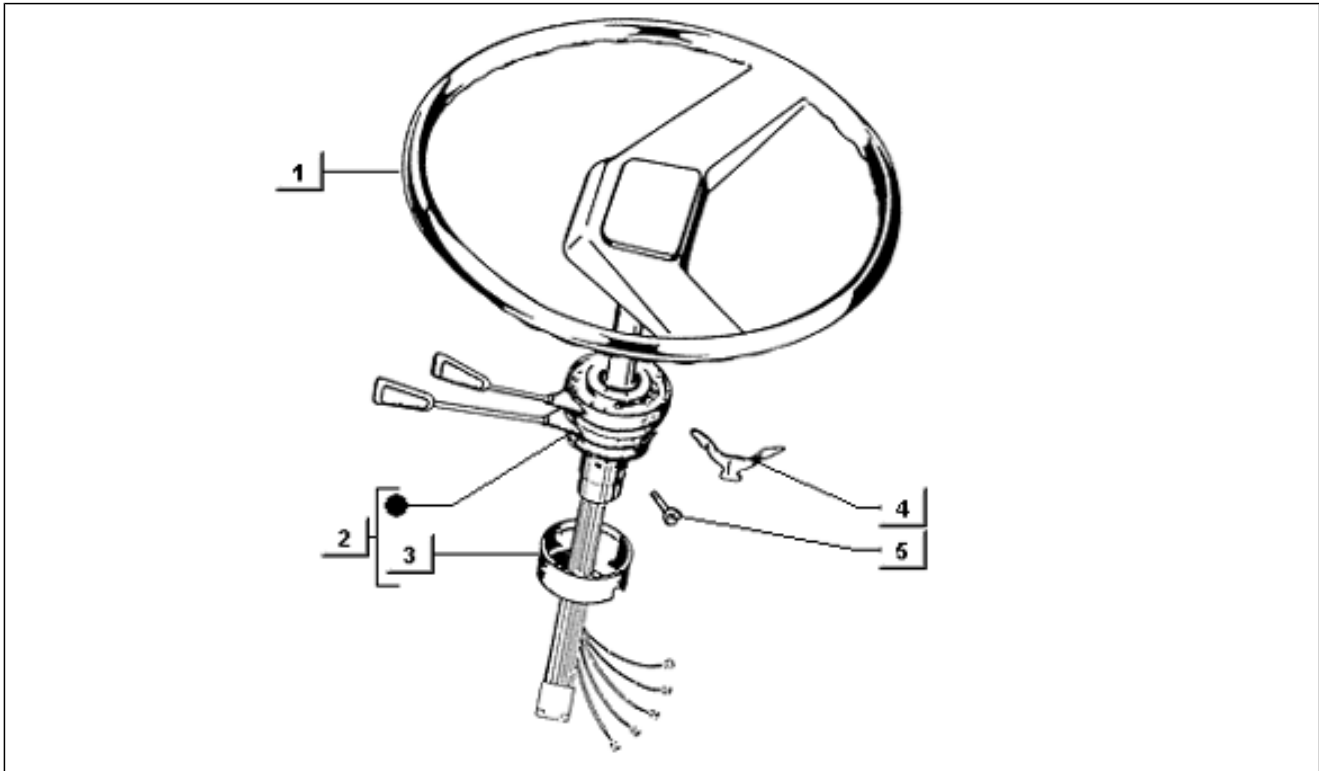

Einheit	Lenker
Code	T76
Beschreibung	Lenkrad (lenkrad)
Inspektion	1

Pos.	Code	Beschreibung	Menge	Varianten
1	225729	Lenkrad	1	
2	581052	Umschalter	1	
2	581341	Gruppe Wechselschalter-Hupe	1	
3	219176	Schelle	1	
4	119090	Feder	1	
5	219177	Schraube	1