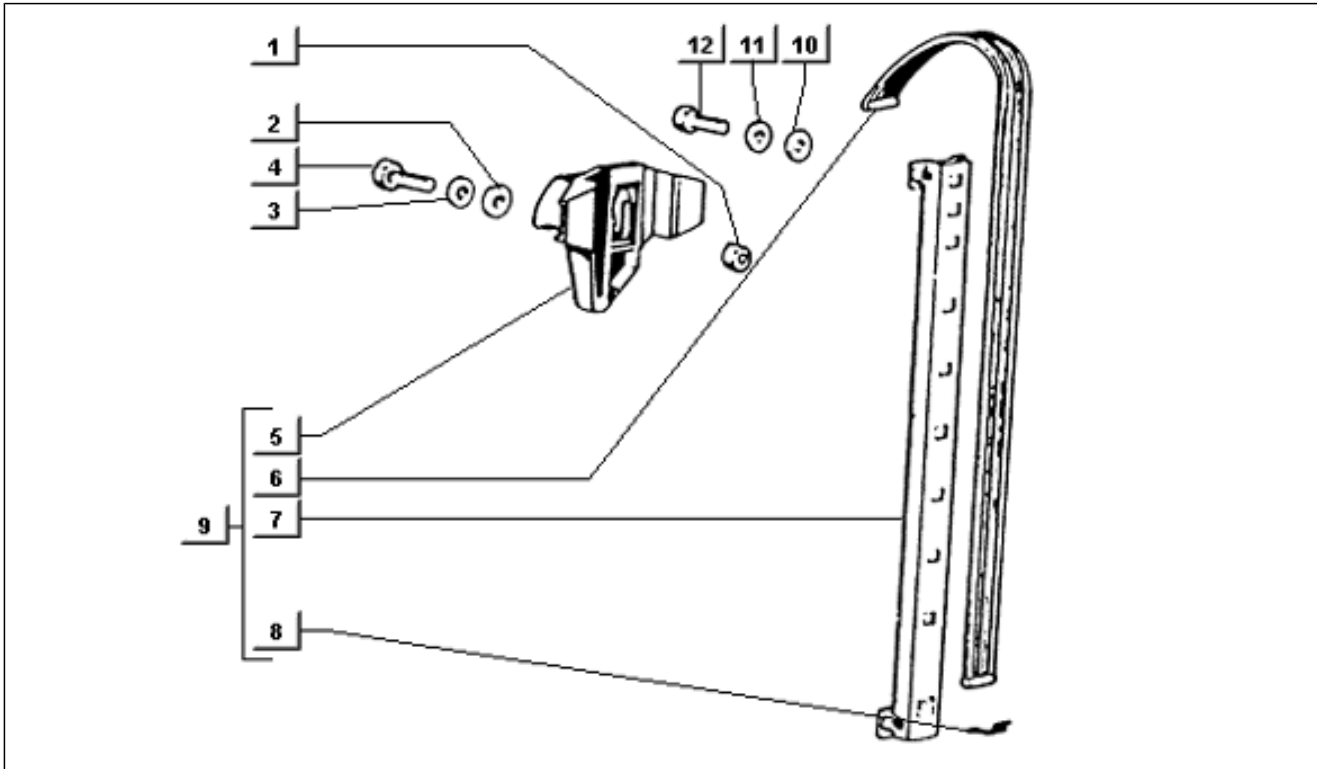

Einheit	Fahrgestell
Code	T58
Beschreibung	Fensterheber
Inspektion	1

Pos.	Code	Beschreibung	Menge	Varianten
1	020106	Mutter M6	4	
2	012533	Zahnscheibe 6,6x11x0	4	
3	003056	Flachscheibe 6,4x12x1	8	
4	008375	Schraube M6x14	4	
5	212540	Scheibenheber	2	
6	213749	Elastic	2	
7	216524	Fensterführungsschiene	2	
8	212571	Feder	2	
9	1944505	Not available	2	
10	016405	Federring 8,5x5,1x1,5	8	
11	003055	U.scheibe 5,4x10x0,8	8	
12	015585	Gewindeschraube M5x12	8