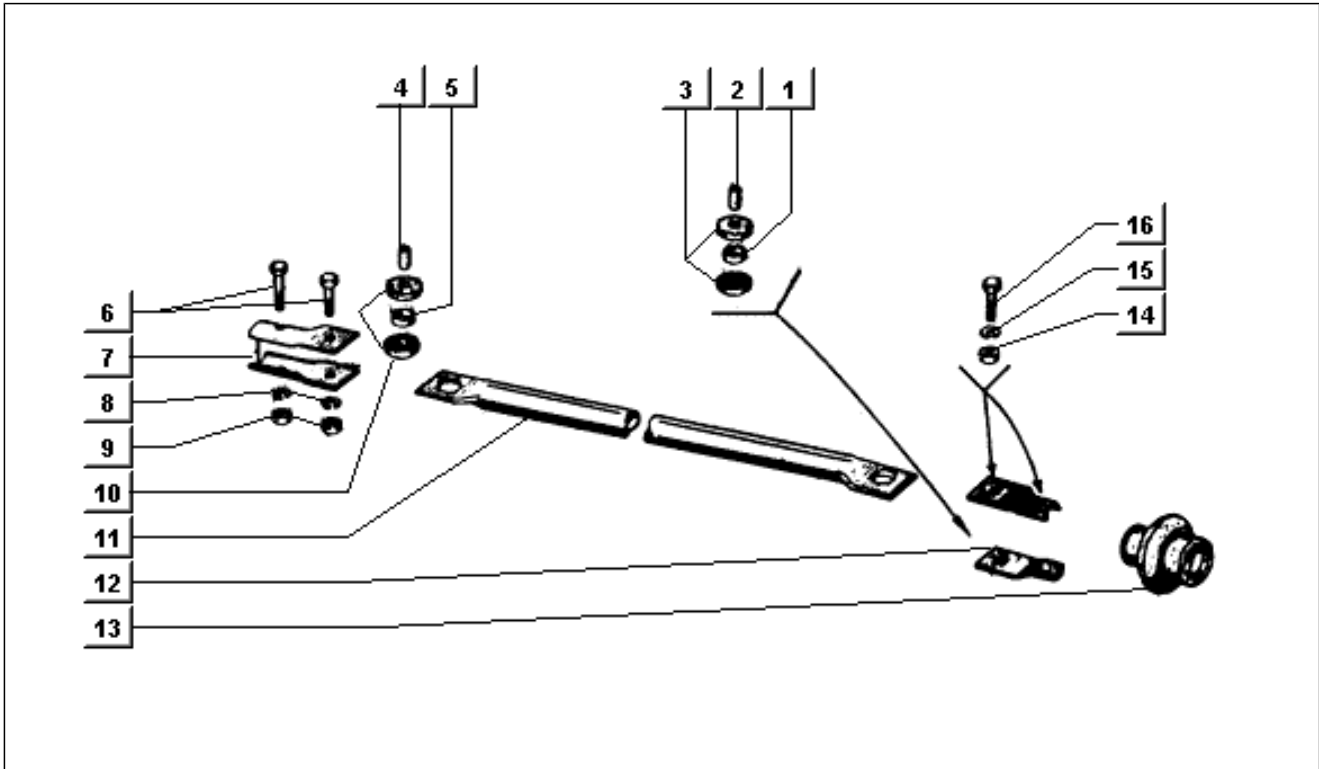

Einheit	Bowdenzüge
Code	T109
Beschreibung	Zugstange auf getriebeseite (lenkrad)
Inspektion	1

Pos.	Code	Beschreibung	Menge	Varianten
1	112173	Buchse	1	
2	112174	Distanzscheibe	1	
3	177572	Puffer	1	
4	112174	Distanzscheibe	1	
5	112173	Buchse	1	
6	030092	Schraube	1	
7	227571	Platte	1	
8	016406	Federring 6,4x11,8x1	1	
9	020006	Mutter	1	
10	177572	Puffer	1	
11	225690	Spannstange	1	
12	227571	Platte	1	
13	177747	Schutzabdeckung	1	
14	020006	Mutter	1	
15	016406	Federring 6,4x11,8x1	1	
16	031092	Schraube M6x25	1