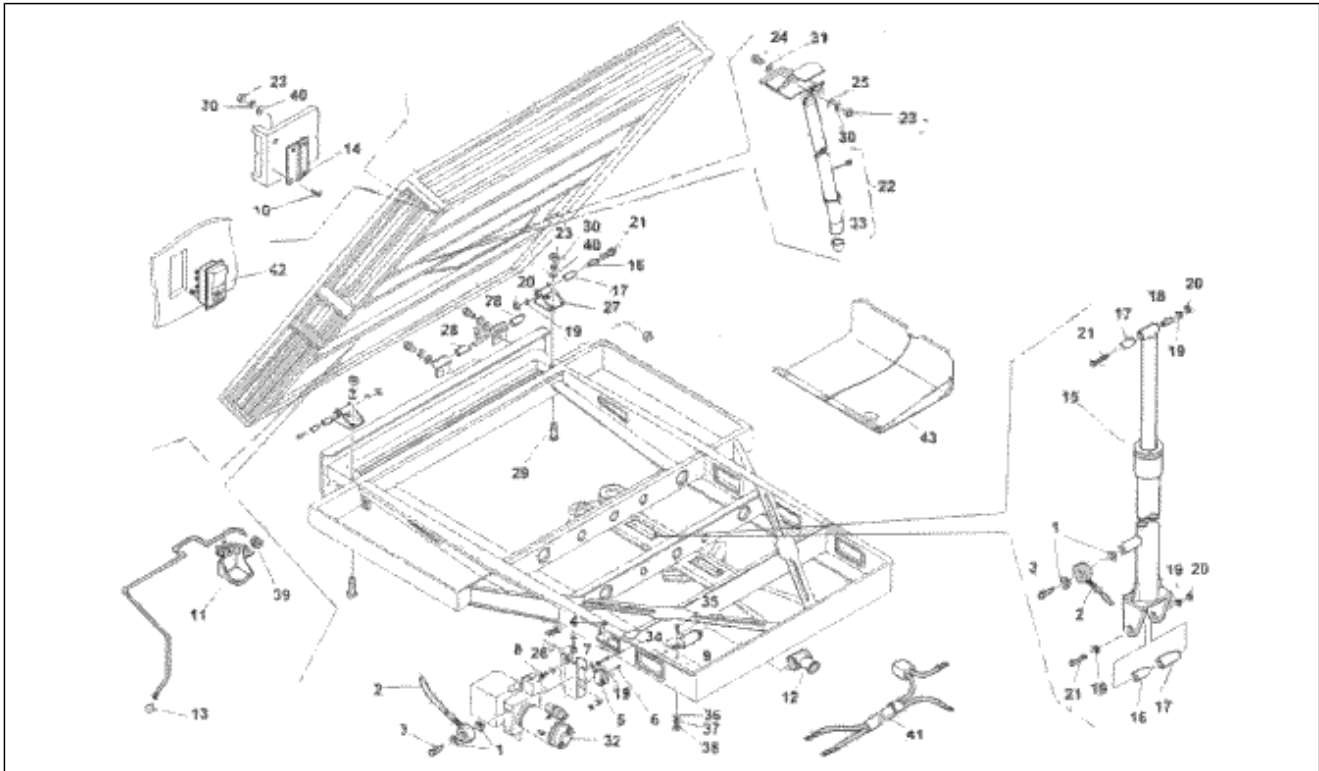

Einheit	Fahrgestell
Code	T140
Beschreibung	Kippanlage
Inspektion	1

Pos.	Code	Beschreibung	Menge	Varianten
29	031119	Sechskantschraube M8x22	1	
31	149777	Distanzscheibe	1	
32	264266	Verteilerpumpe komplett	1	
33	568760	Deckel	1	
34	031153	Schraubbolzen	1	
35	031084	Schraube	1	
36	003056	Flachscheibe 6,4x12x1	1	
37	016406	Federring 6,4x11,8x1	1	
38	020106	Mutter M6	1	
39	057939	Puffer	1	
40	003058	Flachscheibe 15x8,4x1,5	1	
41	582296	Kabelbaum	1	
42	581377	Kippschalter	1	
43	CM035001	Tankschutz	1	
44	CM035002	Tankschutz	1