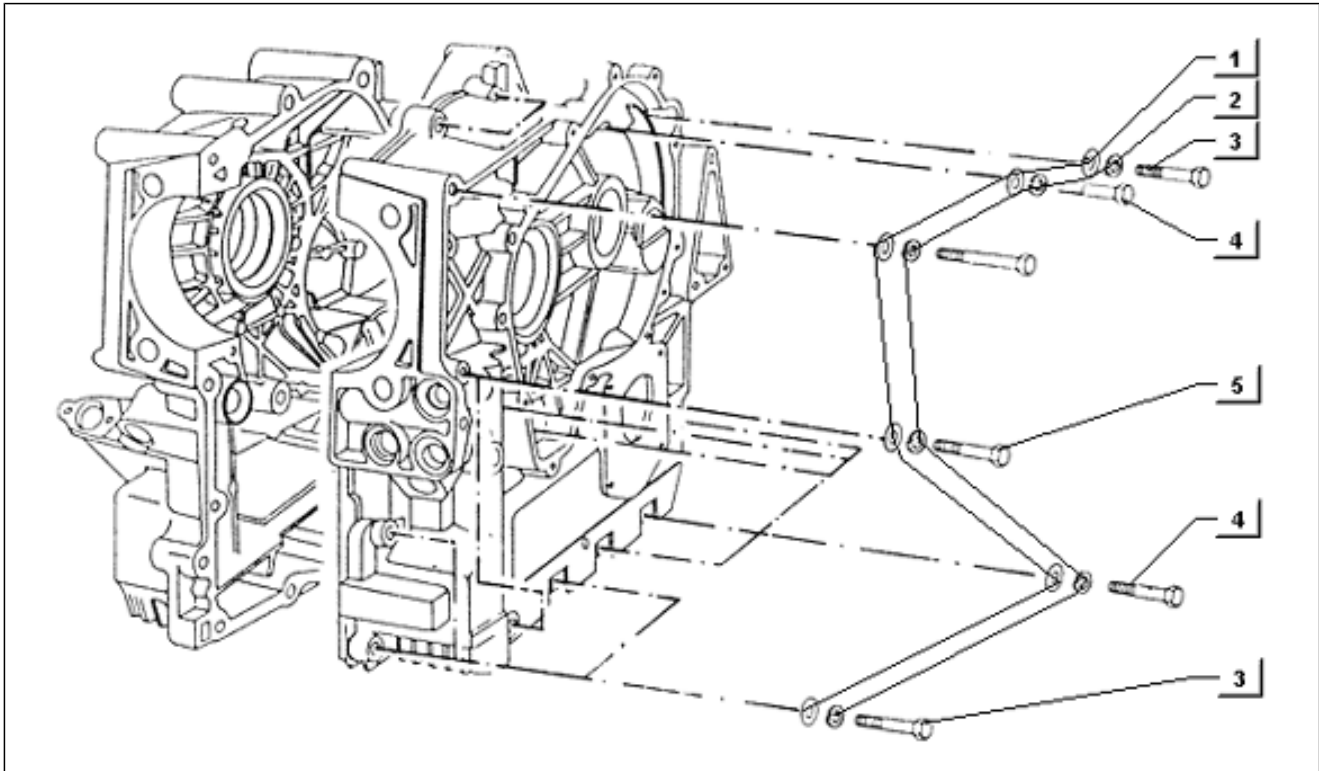

Einheit	Motor
Code	T5
Beschreibung	Kurbelwellengehäuse
Inspektion	1

Pos.	Code	Beschreibung	Menge	Varianten
1	003058	Flachscheibe 15x8,4x1,5	15	
2	016408	Sprengscheibe 13,75x8,15x4,5	15	
3	030075	Schraube M8x45	6	
4	030082	Schraube	6	
5	030086	Schraubbolzen	3