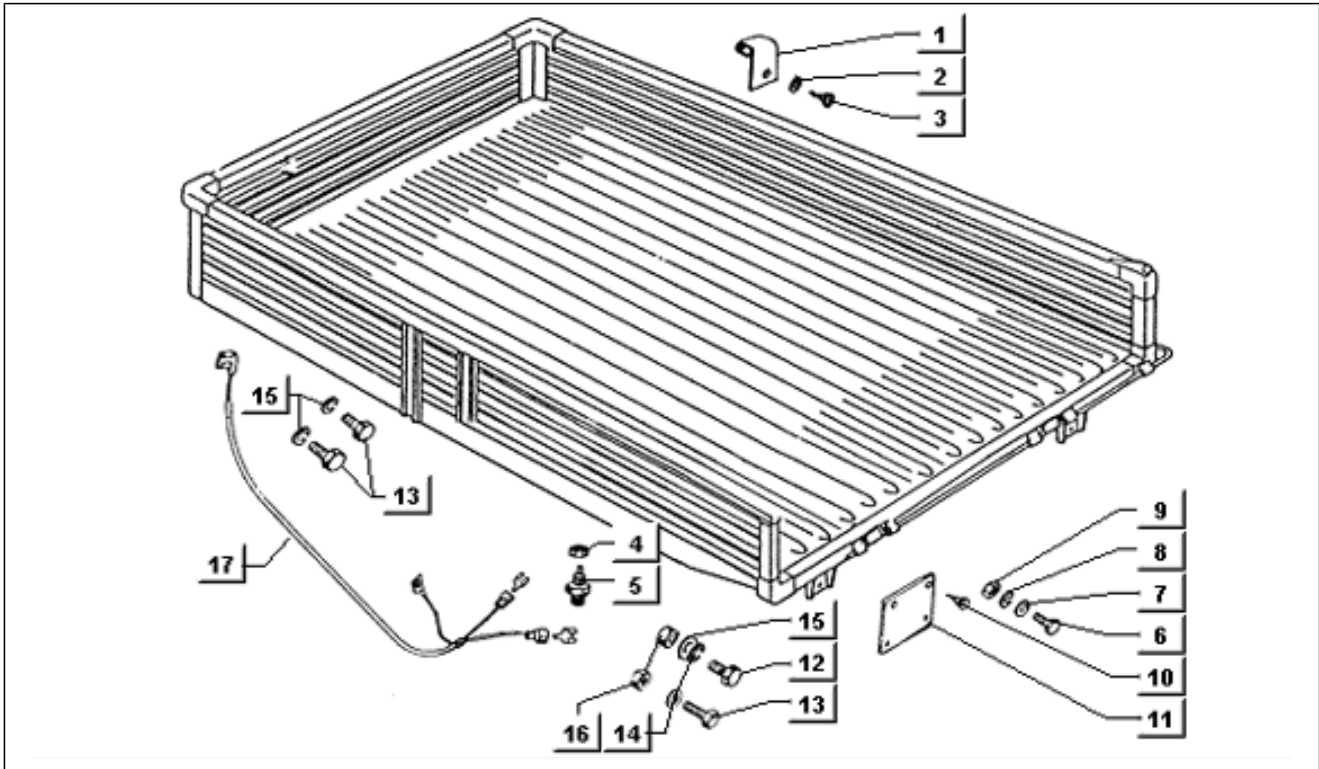

Einheit	Fahrgestell
Code	T132
Beschreibung	Klappbare Ladefläche
Inspektion	1

Pos.	Code	Beschreibung	Menge	Varianten
1	216725	Schutzabdeckung	2	
2	013754	Unterlegscheibe	2	
3	031033	TBEI Schraube	2	
4	196750	Mutter	2	
5	214772	Knopf stop	1	
6	010047	Schraube	4	
7	003055	U.scheibe 5,4x10x0,8	4	
8	016405	Federring 8,5x5,1x1,5	4	
9	020105	Mutter	4	
10	008265	Schraube	4	
11	567793	Kennzeichenplatte	1	
11	567999	Kennzeichenplatte	1	
12	031119	Sechskantschraube M8x22	1	
13	031117	Schraube m8x18 zn	14	
14	016408	Sprengscheibe 13,75x8,15x4,5	7	
15	002383	Unterlegscheibe m20x8.5x2	9	
16	020108	Mutter M8x6,5	7	
17	253566	Kabelbaum	1	
17	568619C	Pritsche	1