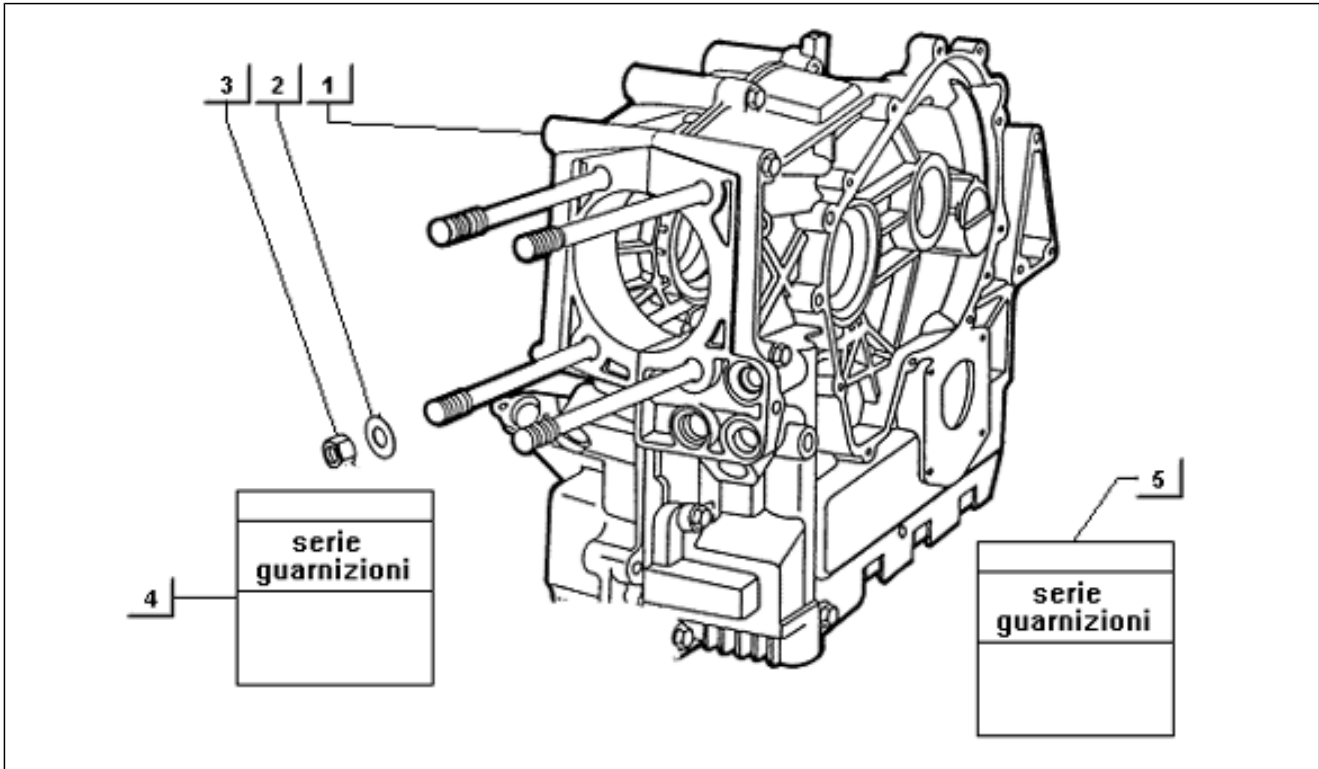

Einheit	Motor
Code	T3
Beschreibung	Kurbelwellengehäuse, kpl.
Inspektion	1

Pos.	Code	Beschreibung	Menge	Varianten
1	2864215	Not available	1	
2	166737	Unterlegscheibe	4	
3	221164	Mutter	4	
4	245500	***DICHTUNGSSAZ	1	
5	245501	***DICHTUNGSSATZ	1