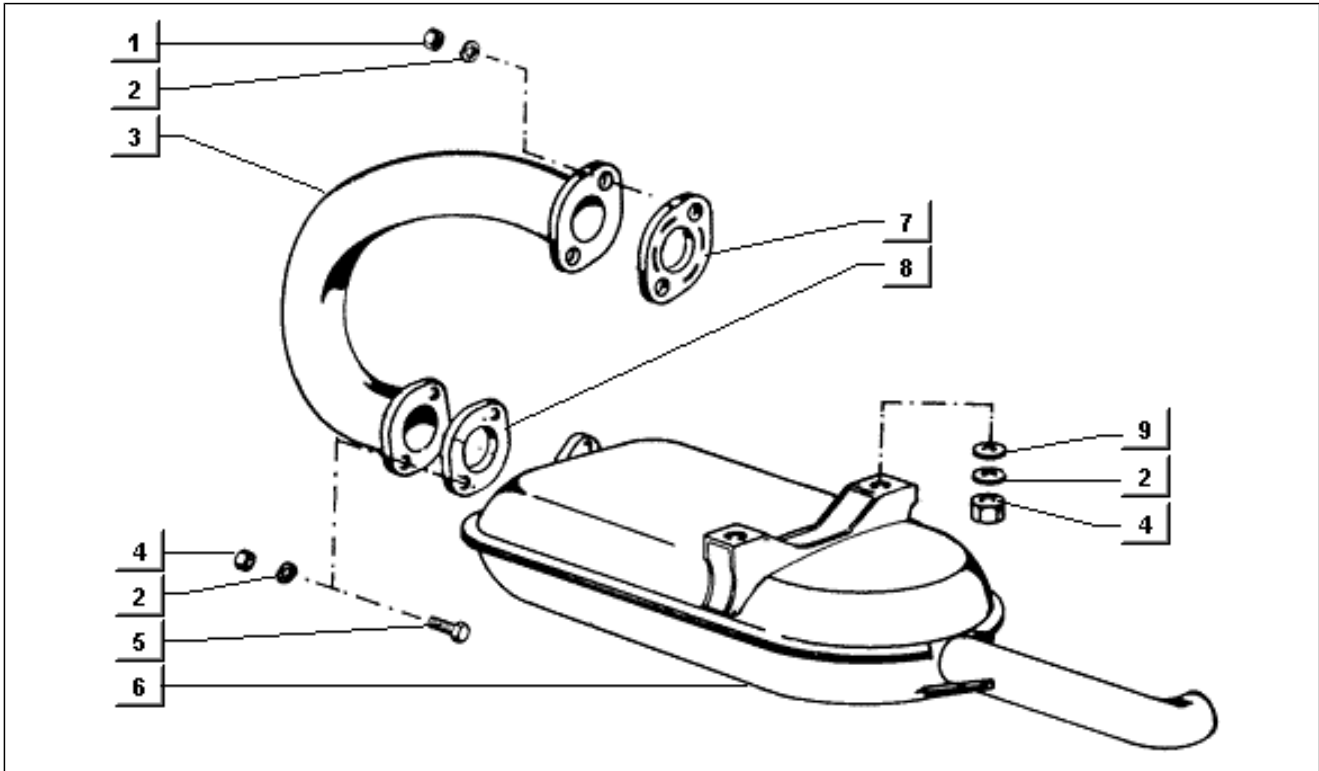

Einheit	Motor
Code	T45
Beschreibung	Auspufftopf
Inspektion	1

Pos.	Code	Beschreibung	Menge	Varianten
1	001564	Mutter	2	
2	016408	Sprengscheibe 13,75x8,15x4,5	6	
3	248620	Auspuffrohr	1	
4	020108	Mutter M8x6,5	4	
5	031120	Schraube	2	
6	417484	Auspuff	1	
7	430690	Dichtung	1	
8	430689	Dichtung	1	
9	002383	Unterlegscheibe m20x8.5x2	4