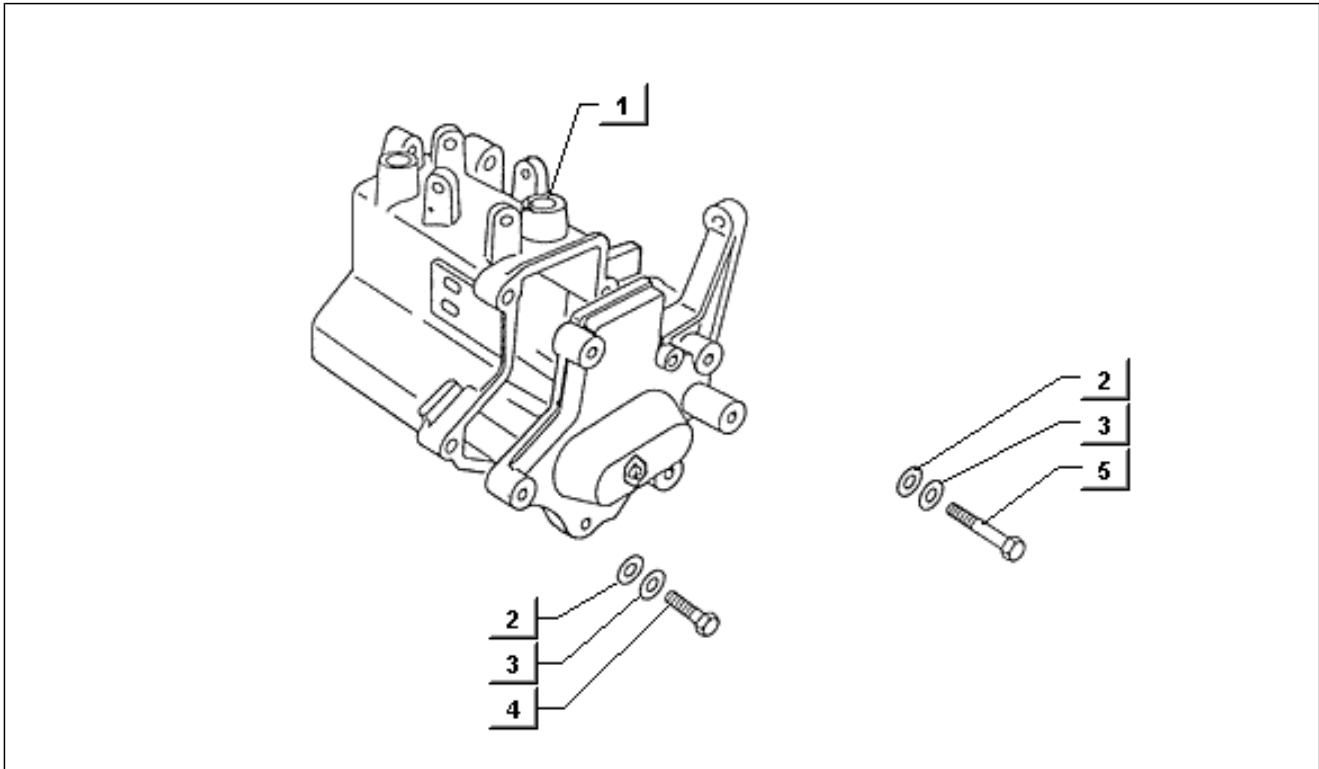

Einheit	Motor
Code	T19
Beschreibung	Regler
Inspektion	1

Pos.	Code	Beschreibung	Menge	Varianten
1	2362735	Gehäuse	1	
2	003056	Flachscheibe 6,4x12x1	6	
3	016406	Federring 6,4x11,8x1	6	
4	031092	Schraube M6x25	5	
5	224640	Schraube	1