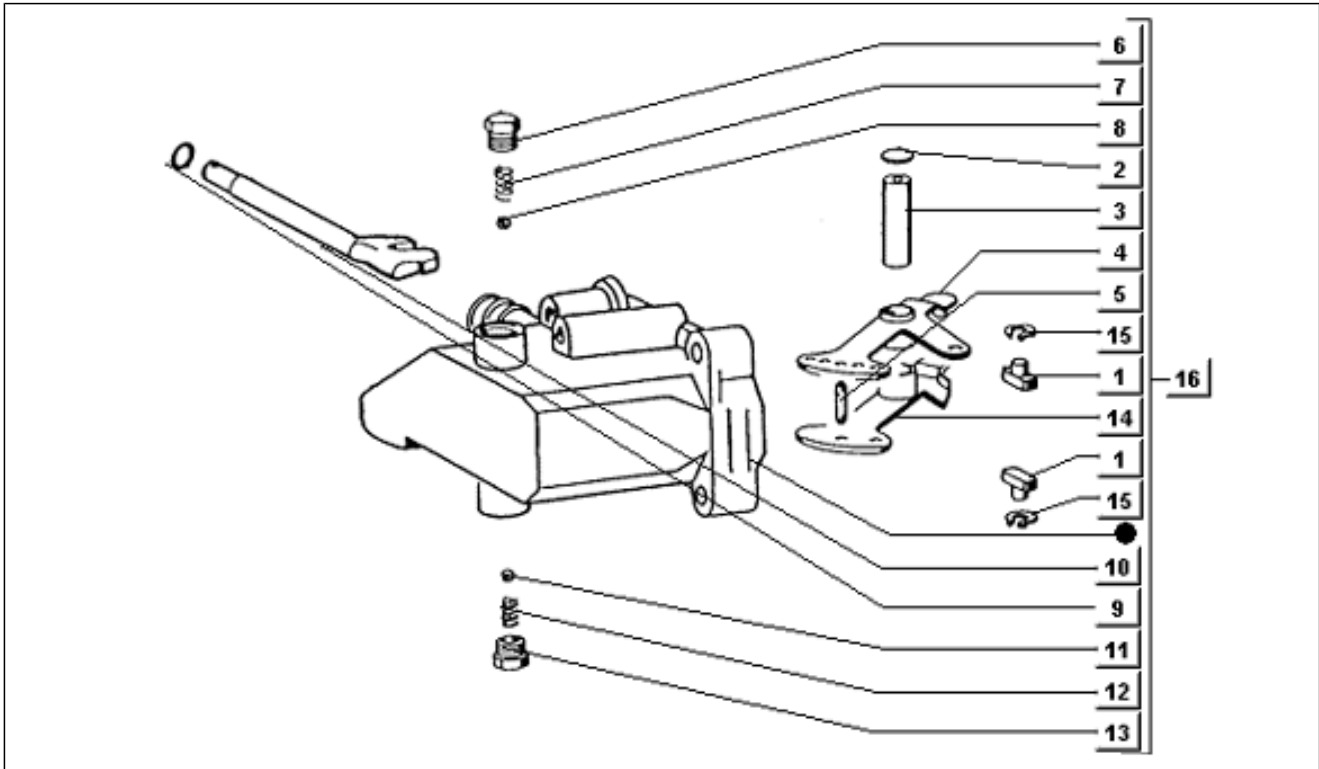

Einheit	Motor
Code	T38
Beschreibung	Getriebebeschaltgehäuse (lenkrad)
Inspektion	1

Pos.	Code	Beschreibung	Menge	Varianten
1	1348334	Gleitbacke	1	
2	013501	Deckel	1	
3	223216	Bolzen	1	
4	430266	Schalthebel	1	
5	165301	Klinke	1	
6	169512	Kugelsitz	1	
7	223218	Feder	1	
8	006380	Kugel	1	
9	169568	Dichtung	1	
10	236134	Schlüssel	1	
10	2361344	Schlüssel der schaltbedienung	1	
11	006380	Kugel	1	
12	223218	Feder	1	
13	169512	Kugelsitz	1	
14	288688	Hebel	1	
15	005965	Ring	1	
16	4302655	Getriebegehäuse	1	
17	250324	Knopf	1