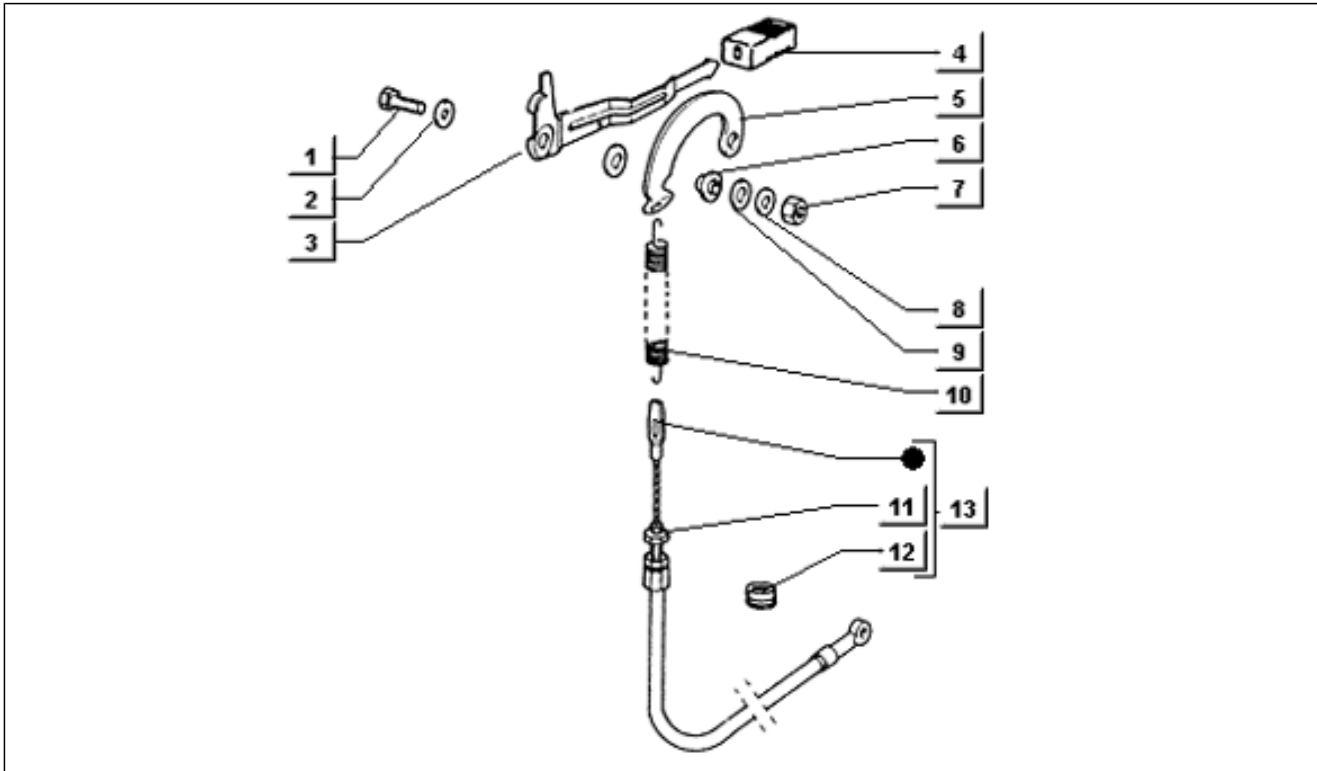

Einheit	Bowdenzüge
Code	T103
Beschreibung	Schaltzug rückwärtsgang (lenker)
Inspektion	1

Pos.	Code	Beschreibung	Menge	Varianten
1	031090	Sechskantschraube	1	
1	031091	Sechskantschraube M6x22	1	
2	013880	Flachscheibe 16x6,5x1,5	1	
3	254230	Hebel	1	
4	213686	Griff	1	
5	213683	Hebel	1	
6	213684	Ring	1	
6	B007811	Buchse	1	
7	012138	Mutter, selbstsichernd	1	
7	195482	Mutter, selbstsichernd M6	1	
8	013950	U.scheibe 6,2x18x2	1	
9	006970	Ausgleichscheibe	1	
10	225978	Feder	1	
11	020106	Mutter M6	2	
12	016516	Kabelführung	1	
13	227950	Getriebe	1