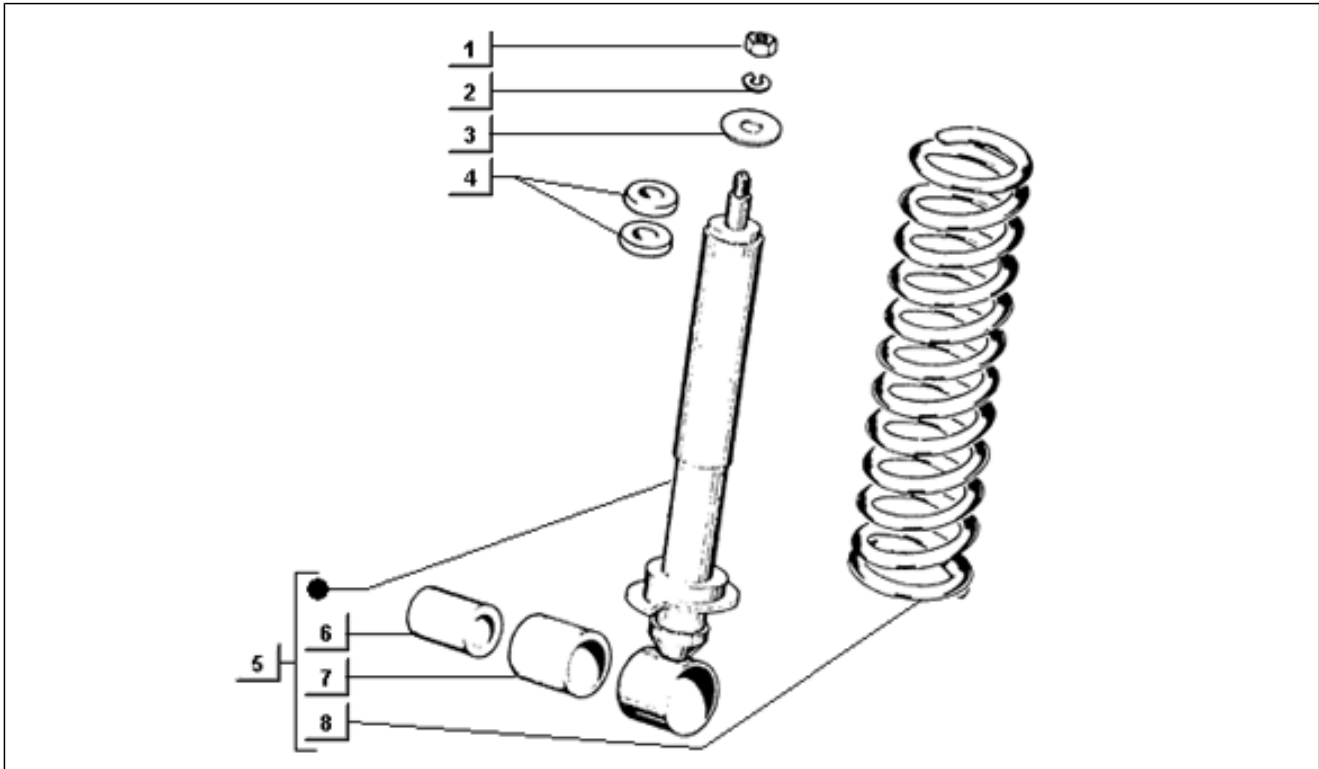

Einheit	Radaufhängungen
Code	T81
Beschreibung	Vorderer stoßdämpfer
Inspektion	1

Pos.	Code	Beschreibung	Menge	Varianten
1	020110	Mutter M10 6H	1	
2	016410	Unterlegscheibe 17,6x11x2,5	1	
3	006066	Unterlegscheibe	1	
4	074414	Puffer	2	
5	566506	Vorderer Stoßdämpfer	1	
6	177471	Buchse	1	
7	109117	Puffer	1	
8	226612	Feder	1