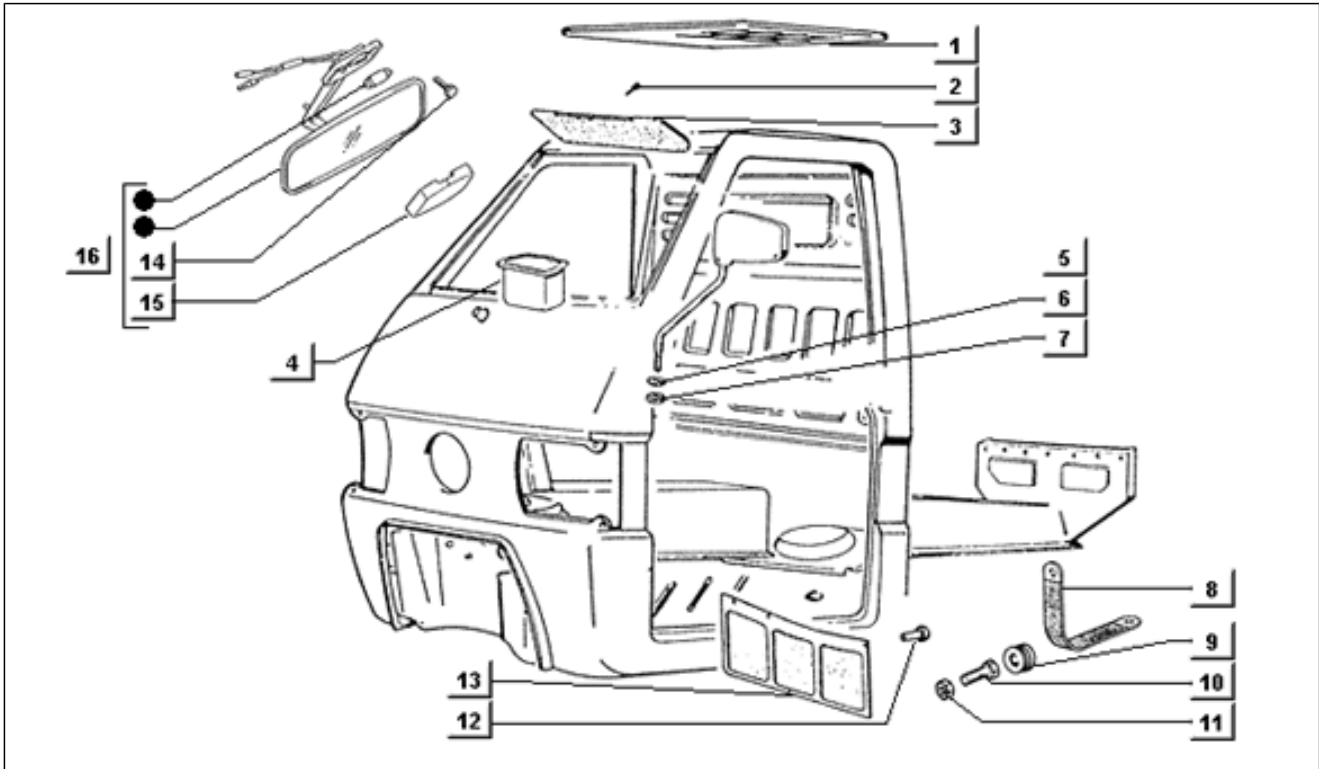

Einheit	Fahrgestell
Code	T60
Beschreibung	Sonnenblende-spritzschutz-spiegel
Inspektion	1

Pos.	Code	Beschreibung	Menge	Varianten
1	214360	Tafel	1	
1	230808	Tafel	1	
1	565929	Tafel	1	
2	008265	Schraube	2	
3	264520	Sonnenblende	1	
3	565810	Sonnenblende	2	
3	566031	Sonnenblende	1	
4	178745	Aschenbecher	1	
5	216896	Spiegel	1	
5	216897	Spiegel	1	
6	003058	Flachscheibe 15x8,4x1,5	4	
7	020108	Mutter M8x6,5	4	
8	2921785	Massegeflecht	1	
9	260236	Puffer	1	
10	260235	Schraube	1	
11	015252	Mutter m10x1,5 h=8	1	
12	244474	Kunststoffniet	4	
13	214485	Spritzschutz	1	
14	9331215012000	Schraube	2	
15	8783487Z01000	Kappe	1	
16	8781087Z01000	Innenrückspiegel	1	
17	243553	Ein paa spiegel	1