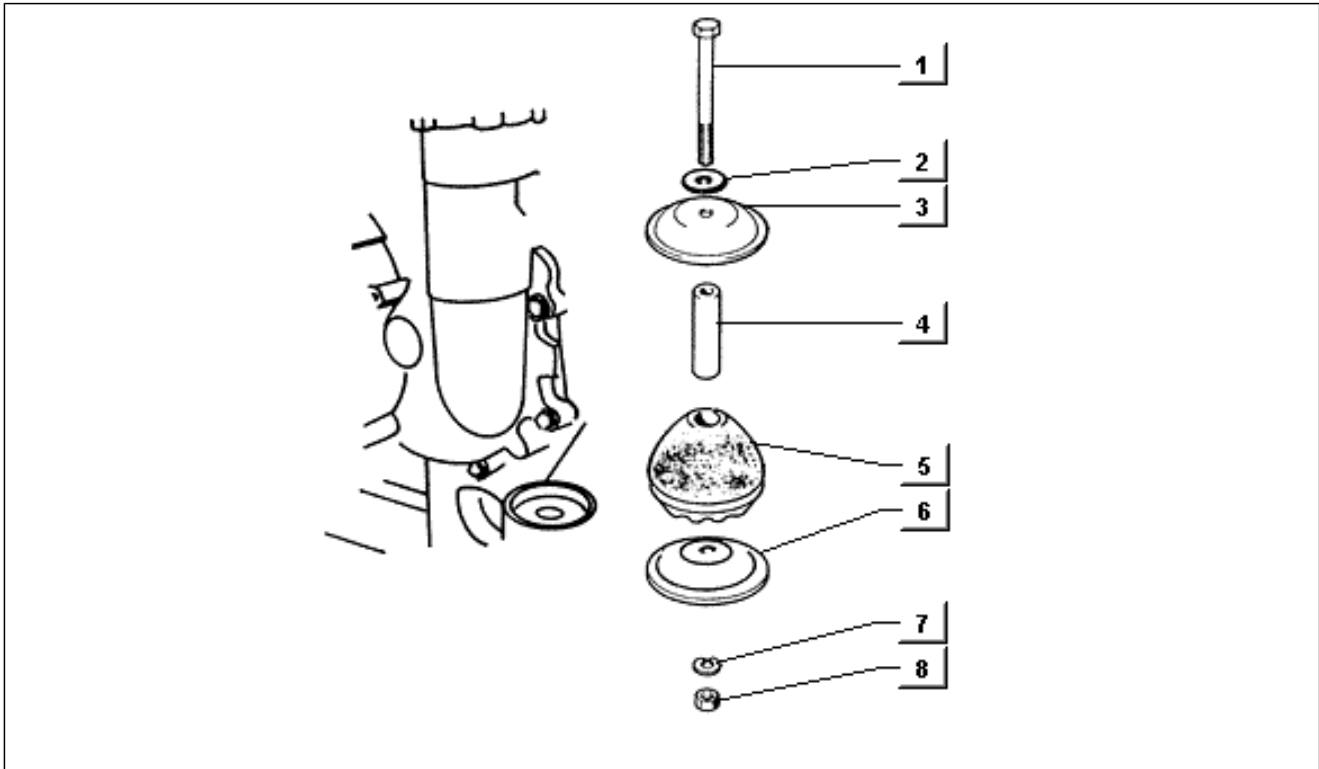

Einheit	Motor
Code	T47
Beschreibung	Elastische aufhängung
Inspektion	1

Pos.	Code	Beschreibung	Menge	Varianten
1	030106	Schraube	2	
2	105033	Unterlegscheibe	2	
3	160631	Scheibe	2	
4	219299	Distanzscheibe	2	
5	265091	Haubenfeder	2	
6	218758	Scheibe	2	
7	016410	Unterlegscheibe 17,6x11x2,5	2	
8	015252	Mutter m10x1,5 h=8	2