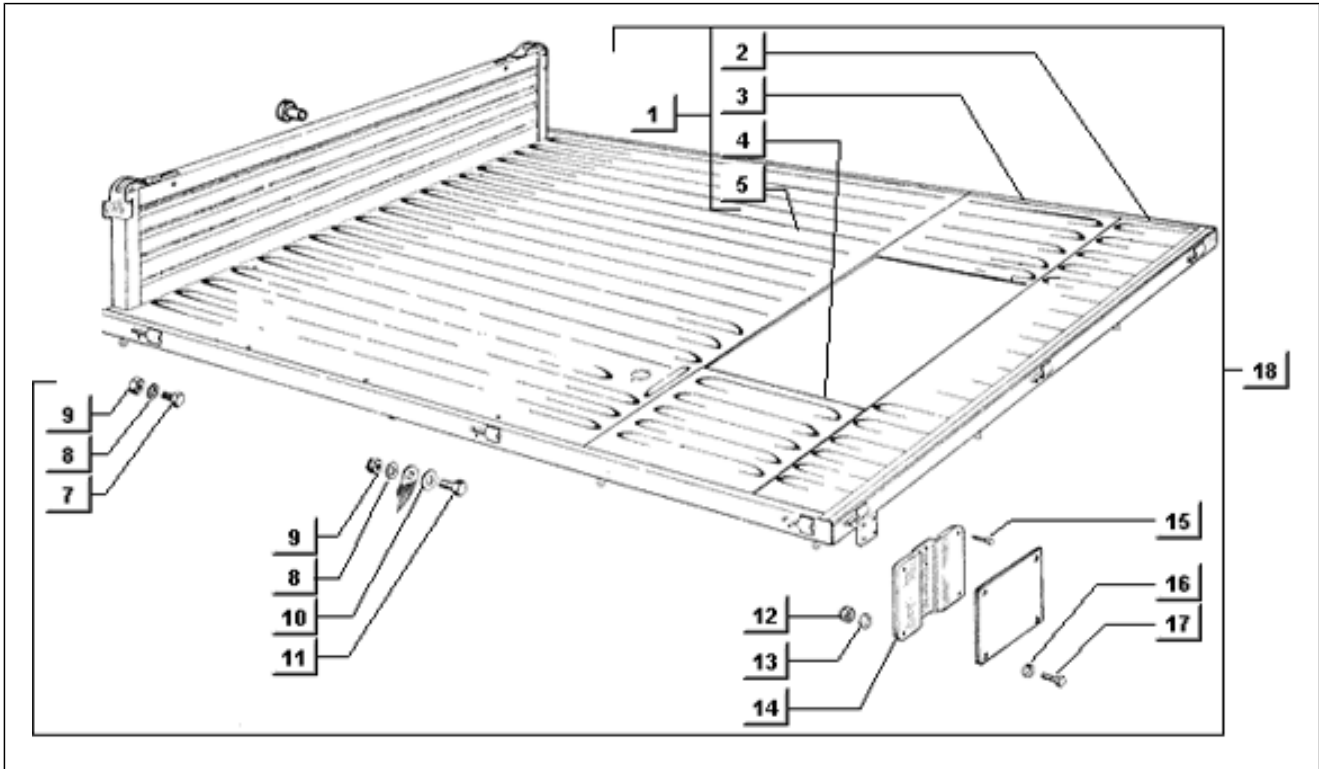

Einheit	Fahrgestell
Code	T121
Beschreibung	Pritsche
Inspektion	1

Pos.	Code	Beschreibung	Menge	Varianten
1	5659385	Pritsche	1	
1	568026	Pritsche	1	
2	1882826	Not available	1	
3	1882776	Not available	1	
4	1882785	Seitenteil	1	
5	1882766	Vorderteil	1	
6	140742	Puffer	2	
6	186323	Puffer	2	
7	031117	Schraube m8x18 zn	14	
8	016408	Sprengscheibe 13,75x8,15x4,5	15	
9	020108	Mutter M8x6,5	15	
10	002383	Unterlegscheibe m20x8.5x2	1	
11	031119	Sechskantschraube M8x22	1	
12	020105	Mutter	4	
13	016405	Federring 8,5x5,1x1,5	4	
14	567793	Kennzeichenplatte	1	
14	567999	Kennzeichenplatte	1	
15	008265	Schraube	4	
16	003055	U.scheibe 5,4x10x0,8	4	
17	010047	Schraube	4	
18	252547	Pritsche komplett	1	
18	568025	Pritsche	1