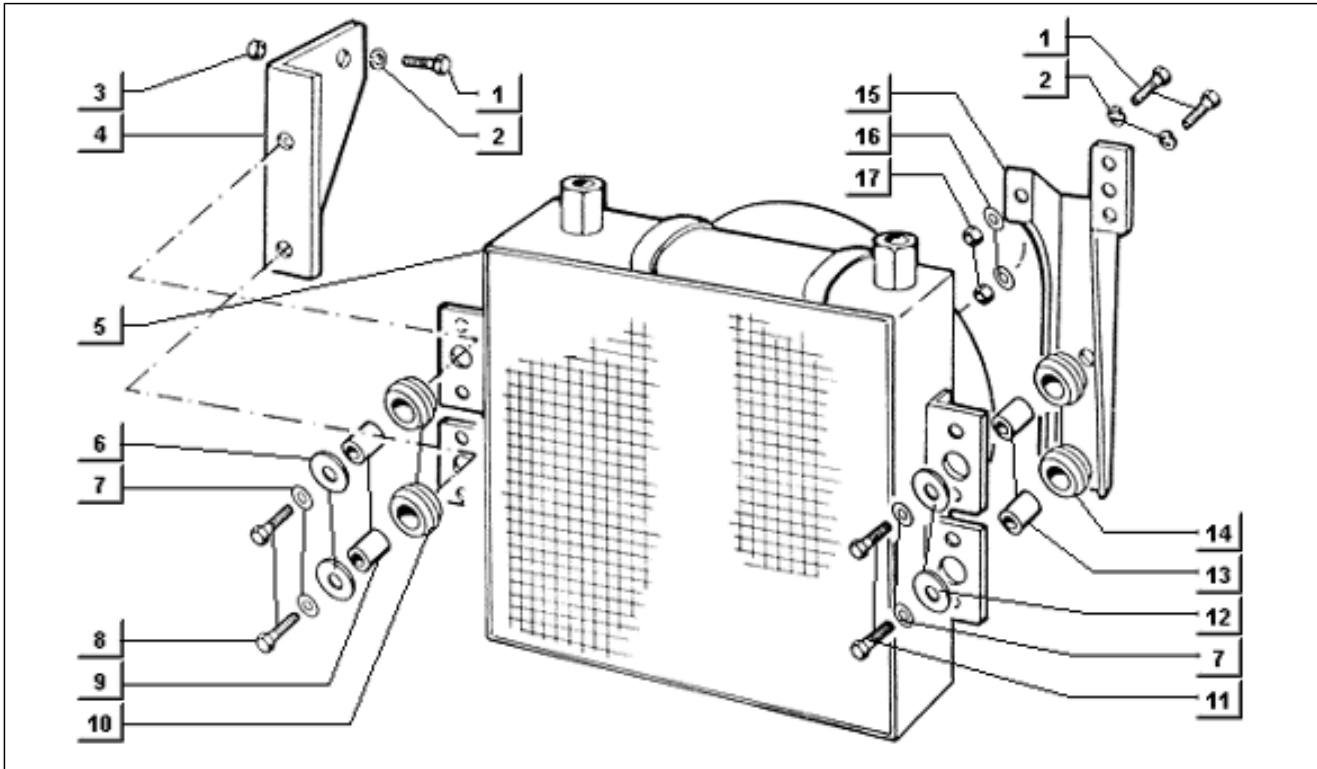

Einheit	Motor
Code	T49
Beschreibung	Kühler-gebläse
Inspektion	1

Pos.	Code	Beschreibung	Menge	Varianten
1	031116	Sk-Schraube M8x16	3	
2	016408	Sprengscheibe 13,75x8,15x4,5	3	
3	020108	Mutter M8x6,5	2	
4	253541	Bügel	1	
5	252429	Ölkühler	1	
6	013755	Unterlegscheibe	1	
7	016406	Federring 6,4x11,8x1	2	
8	031092	Schraube M6x25	1	
9	225439	Distanzscheibe	1	
10	225440	Puffer	1	
11	031092	Schraube M6x25	1	
12	013755	Unterlegscheibe	1	
13	225439	Distanzscheibe	1	
14	225440	Puffer	1	
15	23455309	Bügel	1	
16	003058	Flachscheibe 15x8,4x1,5	1	
17	225692	Mutter	1