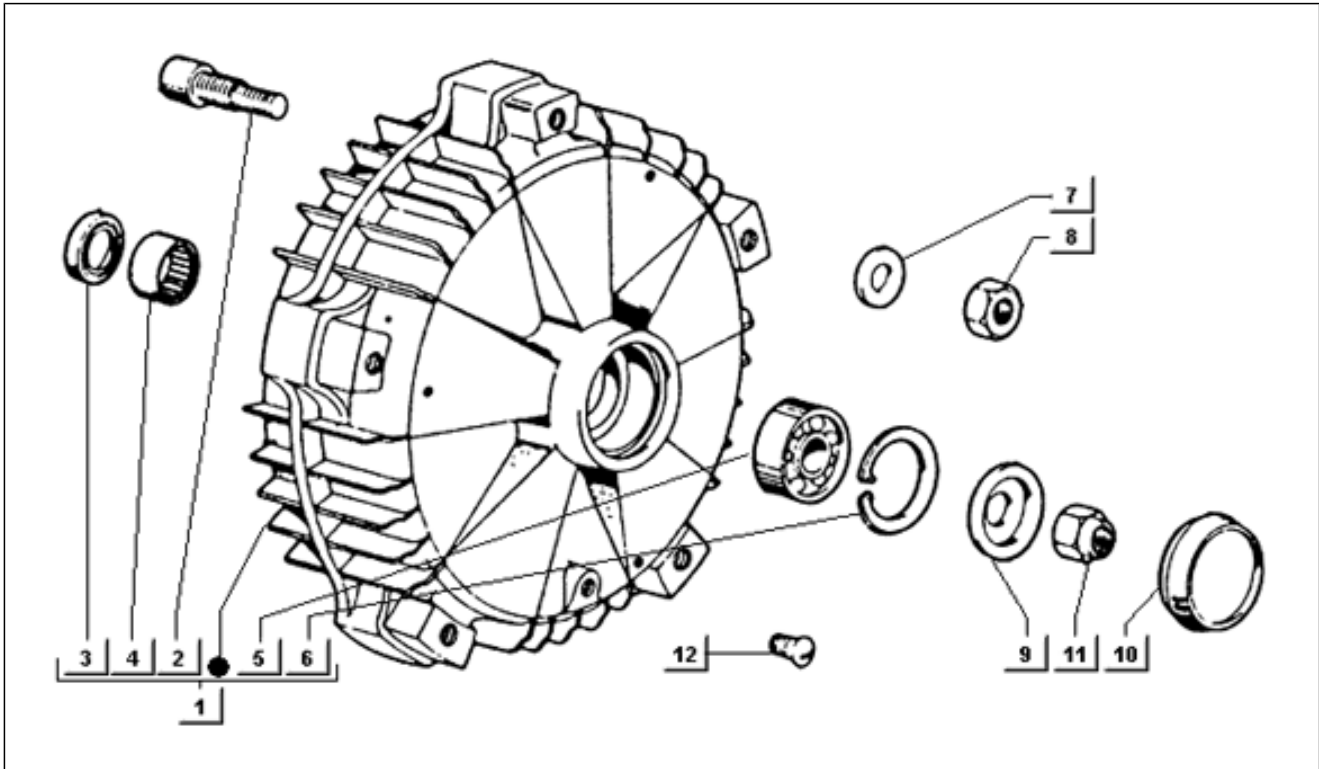

Einheit	Radaufhängungen
Code	T83
Beschreibung	Bremstrommel, vorne
Inspektion	1

Pos.	Code	Beschreibung	Menge	Varianten
1	2461985	Bremstrommel	1	
2	179060	Schraube	5	
3	116037	Ring	1	
4	243804	Rollenlagerkafig	1	
5	227687	Lager	1	
6	006647	Seegerring	1	
7	178790	Flachscheibe	5	
8	015330	Mutter M10	5	
9	177468	Scheibe	1	
10	177469	Deckel	1	
10	566122	Deckel	1	
11	074521	Mutter	1	
12	138241	Schraube	1