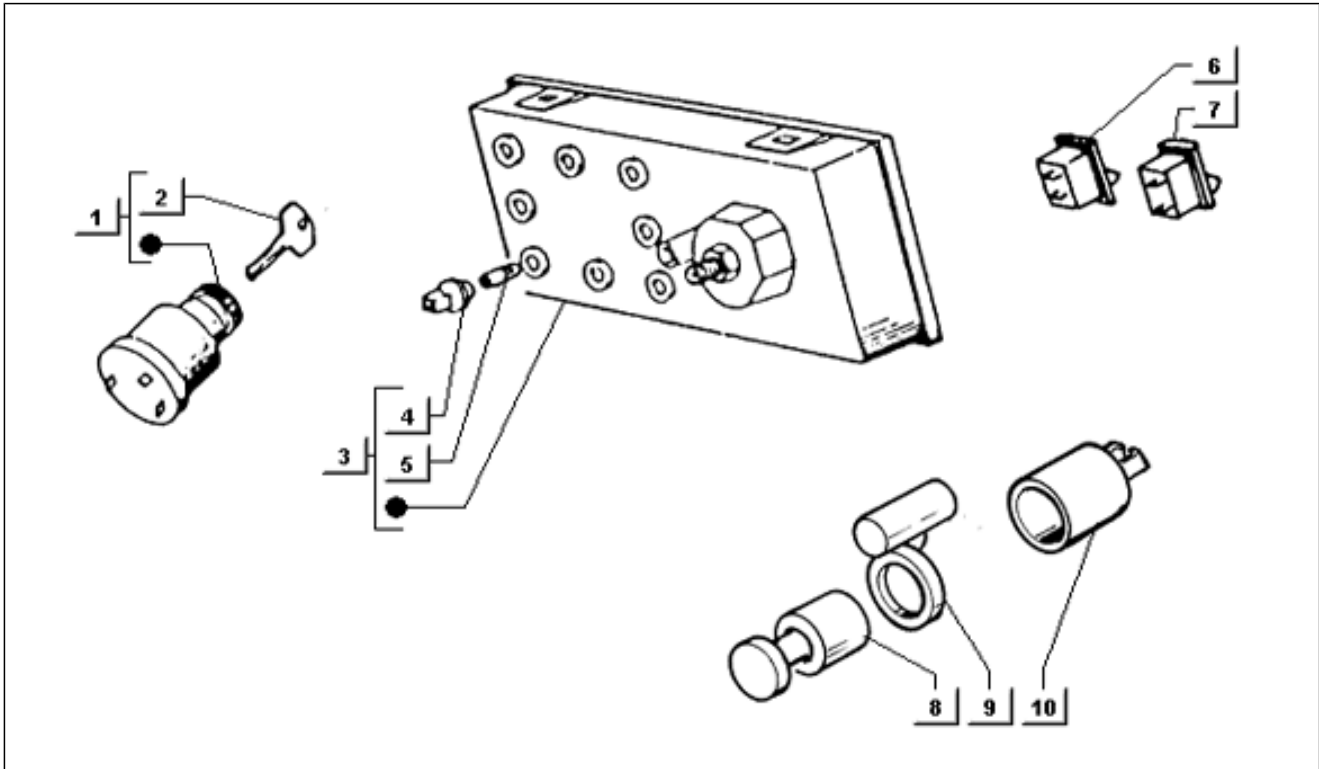

Einheit	Fahrgestell
Code	T115
Beschreibung	Armaturenbrett-zündschloß
Inspektion	1

Pos.	Code	Beschreibung	Menge	Varianten
1	568194	Zündschloss und Lenkradschloss	1	
2	129572	Schlüsselrohling	1	
3	581365	Armaturenbrett	1	
4	214191	Lampenhalter	9	
5	164634	Lampe 12v-1.2w	9	
6	185270	Schalter	1	
7	581372	Lichtausschalter	1	
7	581373	Lichtschalter	1	
8	565429	Zigarettenanzünder	1	
9	565559	Leuchtring	1	
10	565560	-	1	
11	581376	Not-Umschalter	1	
12	581410	Kontrolllampen	2	
13	581375	Schalter nebschlußleuchte	1	
14	567255	Schraube	2