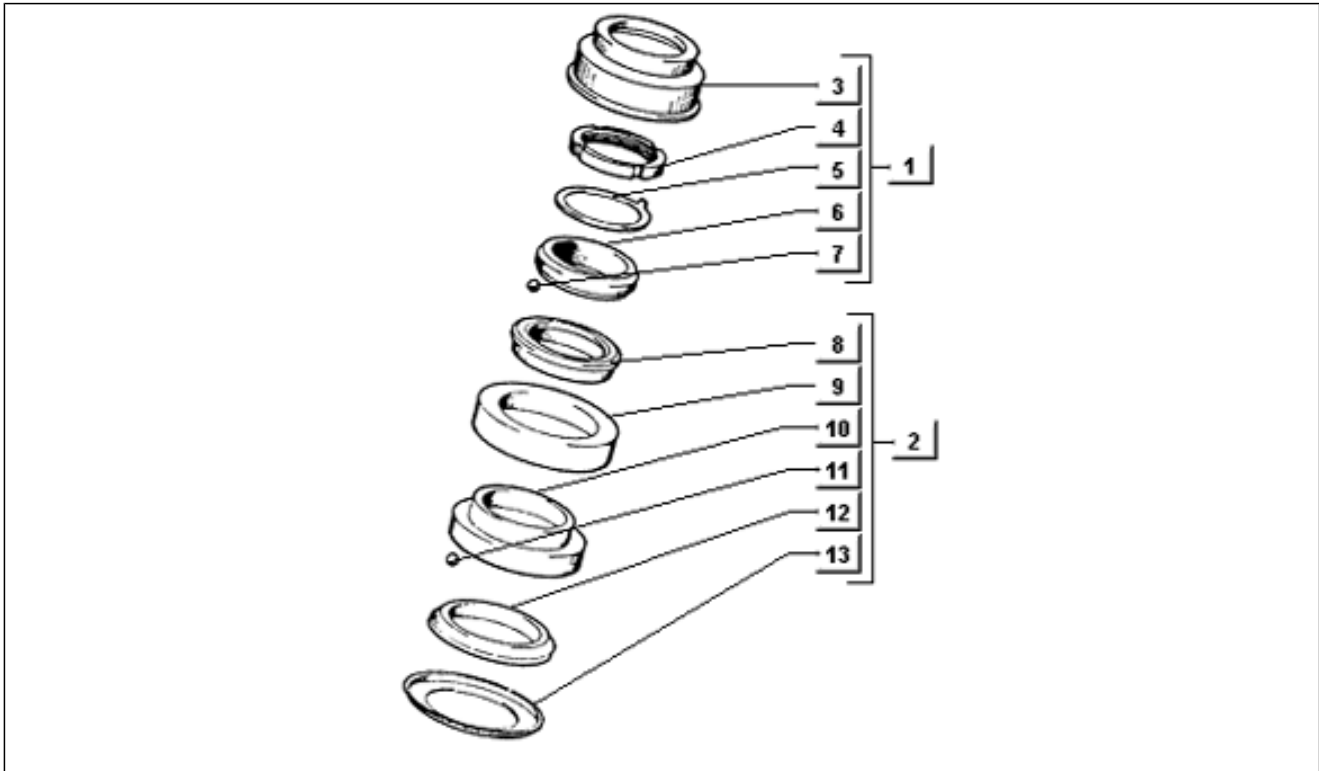

Einheit	Lenker
Code	T79
Beschreibung	Lenklagerschaleneinheit
Inspektion	1

Pos.	Code	Beschreibung	Menge	Varianten
1	493618	Not available	1	
2	493619	Not available	1	
3	178550	Deckel	1	
4	177080	Nutmutter	1	
5	177079	Unterlegscheibe	1	
6	177078	Obere schale	1	
7	014246	Kugel	44	
8	1770775	Not available	1	
9	175497	Staubschutz	1	
10	1754965	Äußere spurpanne	1	
11	006381	Kugel	27	
12	1251935	Anlaufscheibe	1	
13	125223	Staubschutz	1