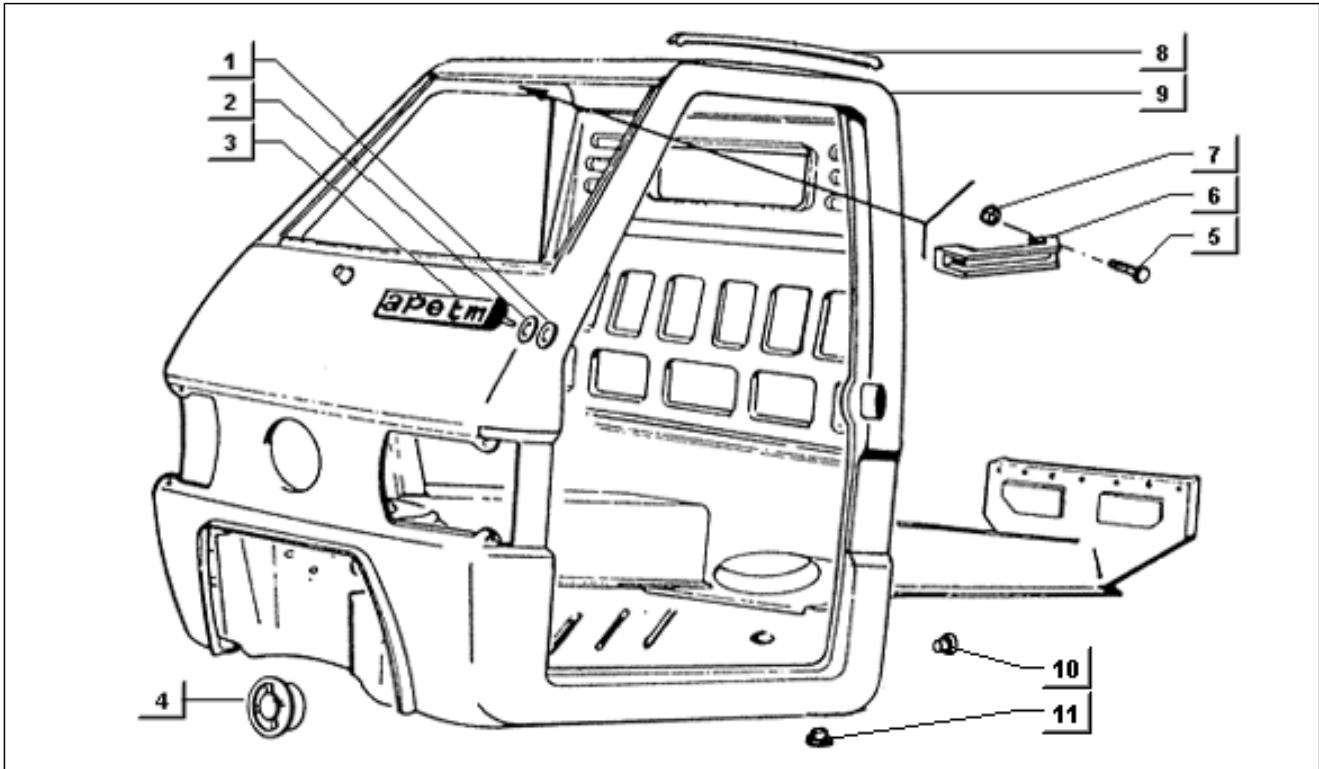

Einheit	Fahrgestell
Code	T53
Beschreibung	Rahmen
Inspektion	1

Pos.	Code	Beschreibung	Menge	Varianten
1	008108	Plattchen	2	
2	190479	Dichtung	2	
3	569388	Not available	1	
4	189058	Deckel	1	
5	018544	Schraube	2	
6	261435	Griff	1	
7	018592	Schraube	2	
8	261991	Federeinhangung	1	
8	261992	Federeinhangung	1	
9	2522945	Not available	1	
9	2523385	Not available	1	
9	2524995	Not available	1	
9	2529125	Not available	1	
9	568015	Rahmen	1	
9	568205	Rahmen	1	
9	568558	Rahmen	1	
10	119241	Deckel	1	
11	230660	Bügel	1	
12	230661	Bügel	1	
13	568040	Sichereitsgurte	1