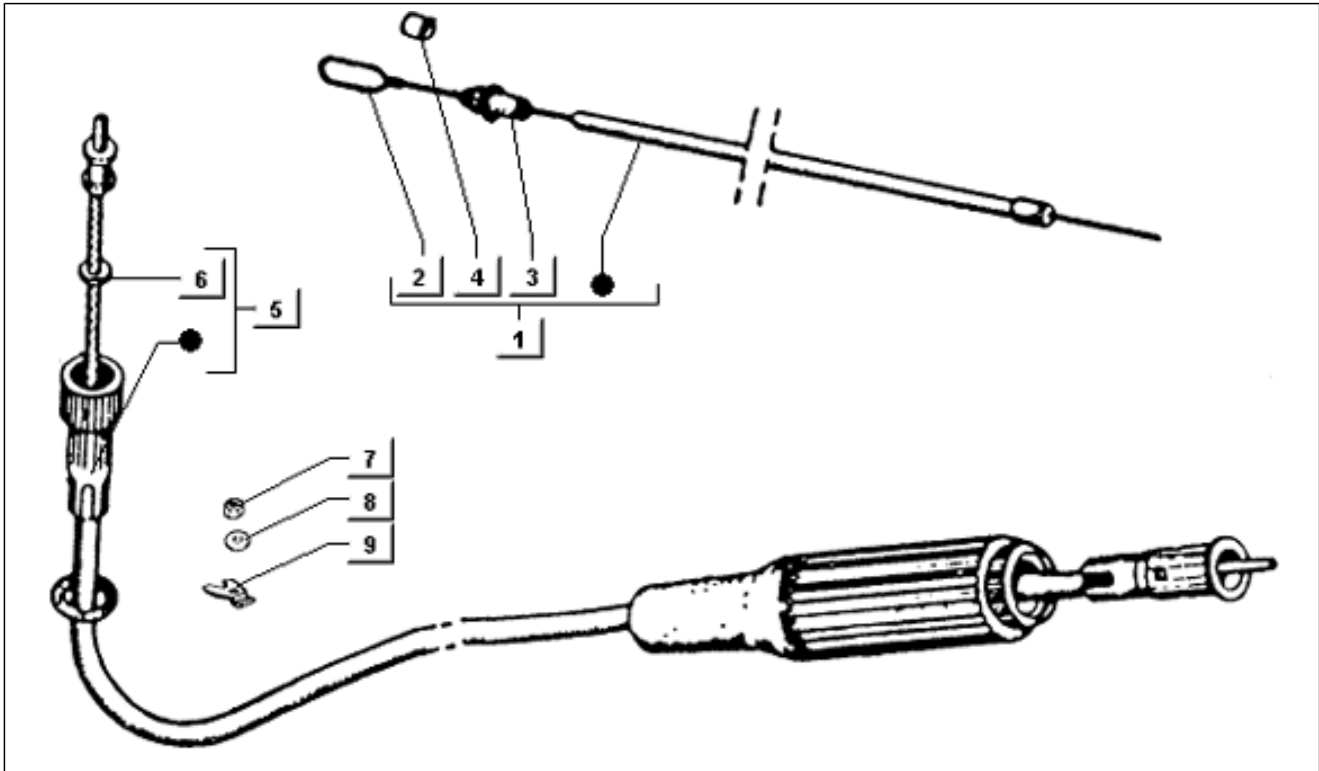

Einheit	Bowdenzüge
Code	T99
Beschreibung	Bowdenzüge
Inspektion	1

Pos.	Code	Beschreibung	Menge	Varianten
1	228709	Getriebe	1	
2	228711	Kabel	1	
3	140333	Endkopf	1	
4	119687	Ring	1	
5	228697	Tachowelle	1	
6	228698	Kabel	1	
7	020106	Mutter M6	1	
8	012533	Zahnscheibe 6,6x11x0	1	
9	224434	Vorderradgabel	1