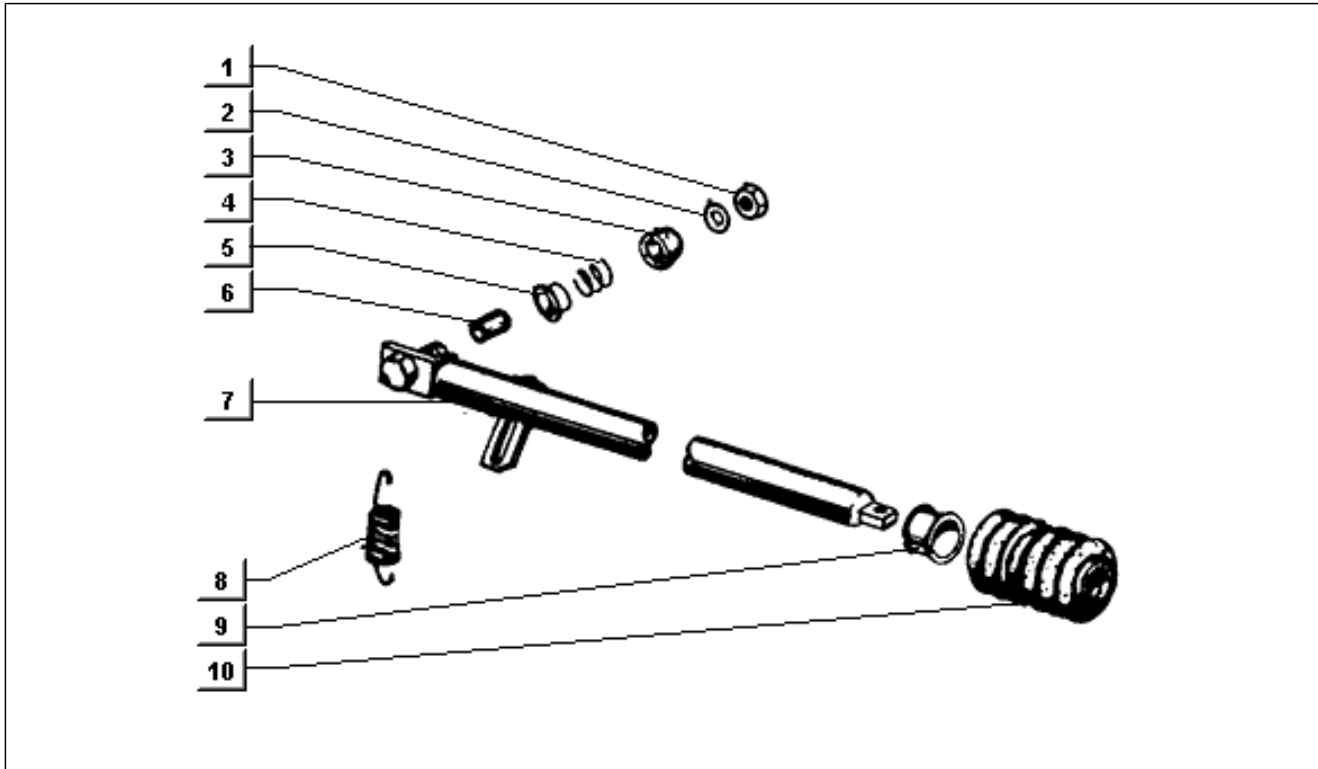

Einheit	Bowdenzüge
Code	T108
Beschreibung	Zugstange auf kabinenseite (lenkrad)
Inspektion	1

Pos.	Code	Beschreibung	Menge	Varianten
1	232108	Mutter, selbstsichernd M10	1	
2	178790	Flachscheibe	1	
3	225449	Buchse	1	
4	225448	Feder	1	
5	225457	Scheibe	1	
6	225450	Distanzscheibe	1	
7	611636	Spannstange	1	
8	2292745	Not available	1	
9	107369	Buchse	1	
10	227574	Balg	1