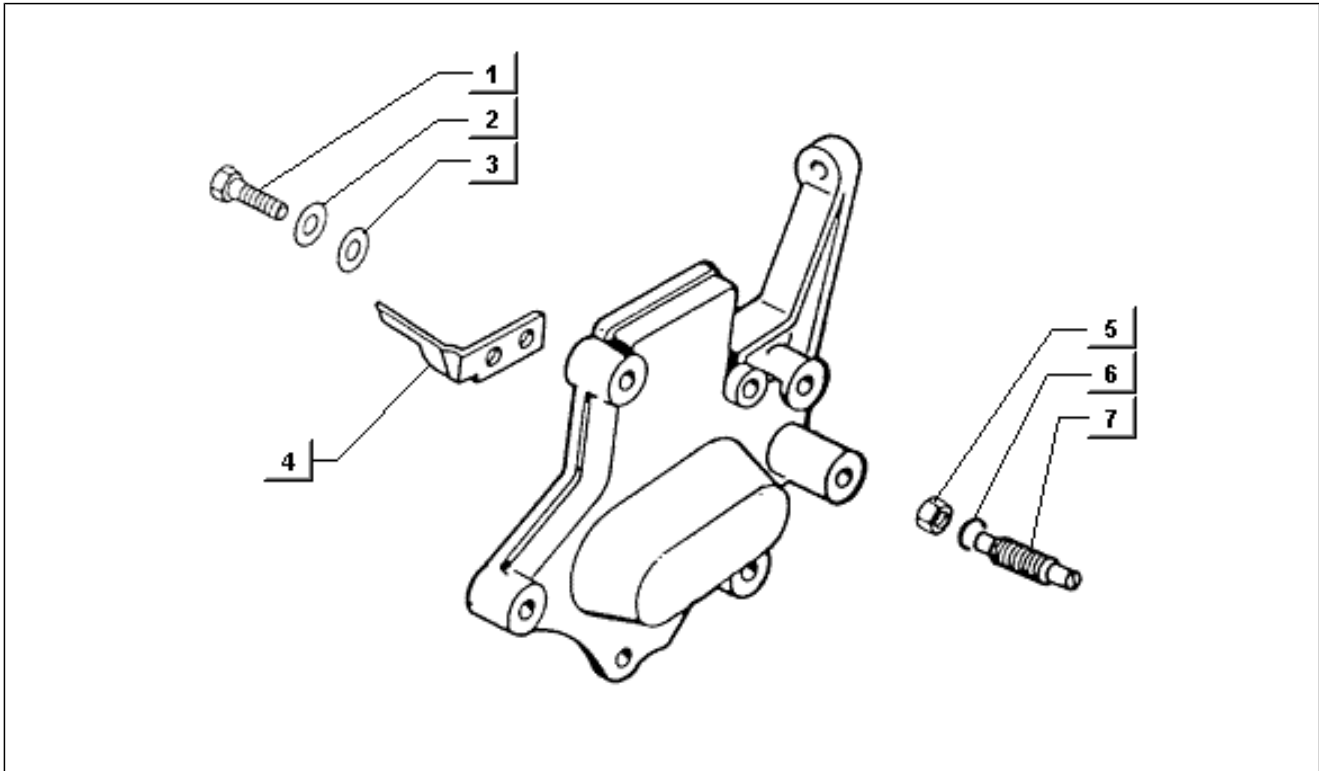

Einheit	Motor
Code	T24
Beschreibung	Deckel-regelschraube-max. drehzahl
Inspektion	1

Pos.	Code	Beschreibung	Menge	Varianten
1	031057	Schraube M5x14	2	
2	016405	Federring 8,5x5,1x1,5	2	
3	003055	U.scheibe 5,4x10x0,8	2	
4	248342	Teil	1	
5	020208	Mutter M8	1	
6	224036	Dichtung	1	
7	223509	Schraube regelung	1