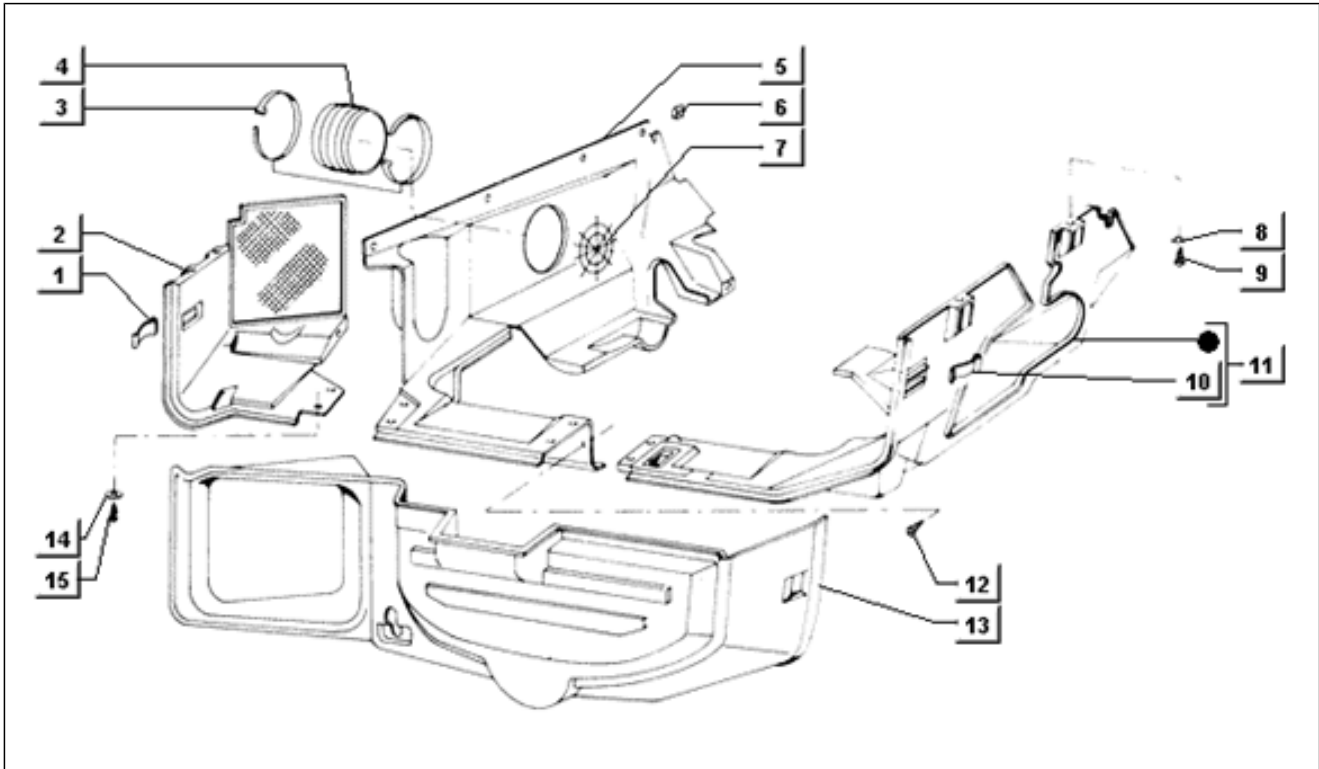

Einheit	Fahrgestell
Code	T52
Beschreibung	Verkleidungen
Inspektion	1

Pos.	Code	Beschreibung	Menge	Varianten
1	230654	Feder	1	
2	2524435	Not available	1	
3	109960	Schelle	2	
4	257181	Balg	1	
5	252252	Schutzschild	1	
5	569726	Not available	1	
6	008080	Platte	2	
7	243384	Luftansaugung (bestandteil)	1	
7	252036	Luftansaugung (bestandteil)	1	
8	013963	Unterlegscheibe	5	
9	008455	Schraube	5	
10	230654	Feder	2	
11	2536574	Not available	1	
12	185802	Plattchen	6	
13	2519244	Not available	1	
14	013963	Unterlegscheibe	6	
15	008455	Schraube	12	
16	252253	Schutzschild	1