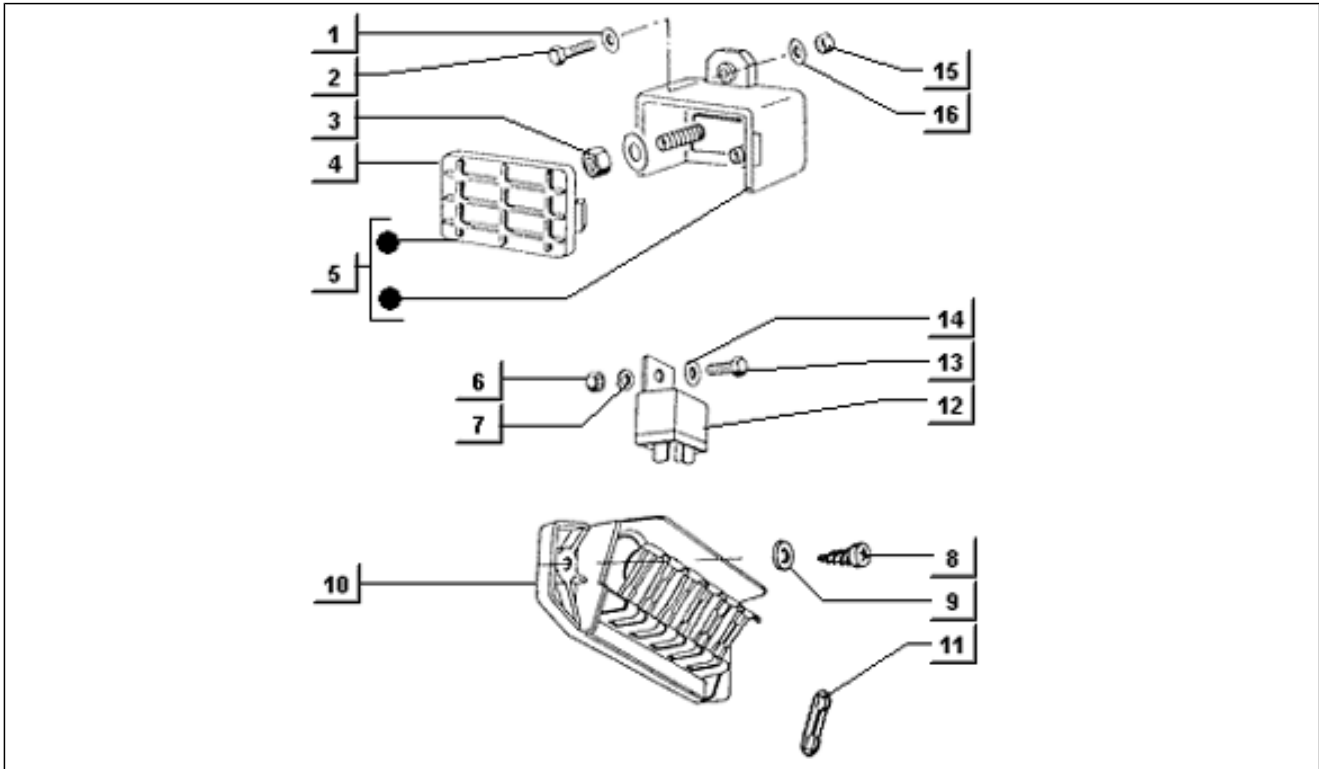

Einheit	Elektrische Anlage
Code	T118
Beschreibung	Verteilerbüchse-mikrounterbrecher-sicherungshalter
Inspektion	1

Pos.	Code	Beschreibung	Menge	Varianten
1	003056	Flachscheibe 6,4x12x1	1	
2	031088	Schraube M6x16	1	
3	006976	Sprengscheibe 12x6,4x0,5	1	
4	020106	Mutter M6	1	
5	231545	Gehäuse	1	
6	020106	Mutter M6	1	
7	016406	Federring 6,4x11,8x1	1	
8	008455	Schraube	2	
9	003055	U.scheibe 5,4x10x0,8	2	
10	125322	Klemmbrett	1	
10	127619	Klemmbrett	1	
11	0249672	Sicherung	1	
12	58002R	Zündrelais 12V-30A	1	
13	031084	Schraube	1	
14	003056	Flachscheibe 6,4x12x1	1	
15	020106	Mutter M6	1	
16	016406	Federring 6,4x11,8x1	1