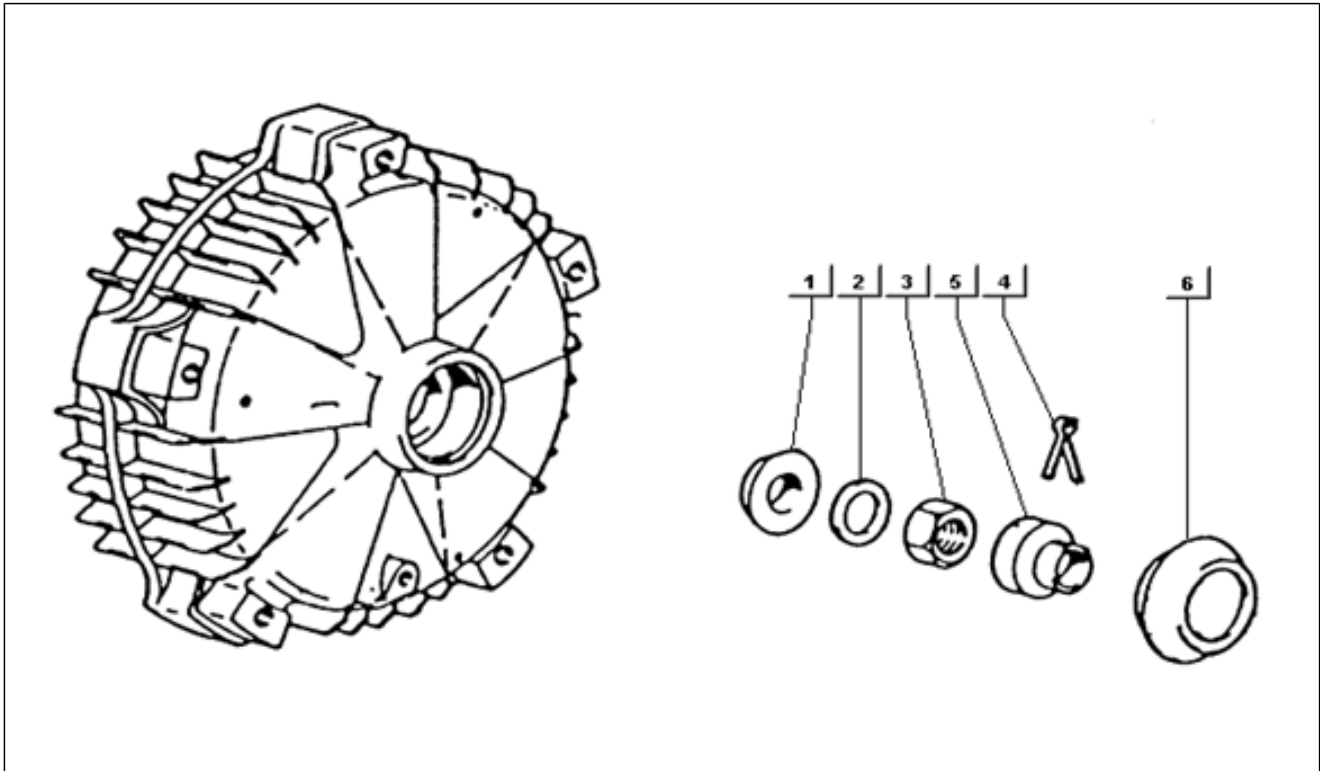

Einheit	Radaufhängungen
Code	T86
Beschreibung	Befestigung hintere trommel
Inspektion	1

Pos.	Code	Beschreibung	Menge	Varianten
1	178193	Konus	2	
2	078186	Bundscheibe 32,5x20,1x2,5	2	
3	021120	Mutter M20x1,5	2	
4	012790	Splint 4x28	2	
5	175493	Abschlusskappe Mutter	2	
6	177469	Deckel	2	
7	566122	Deckel	2