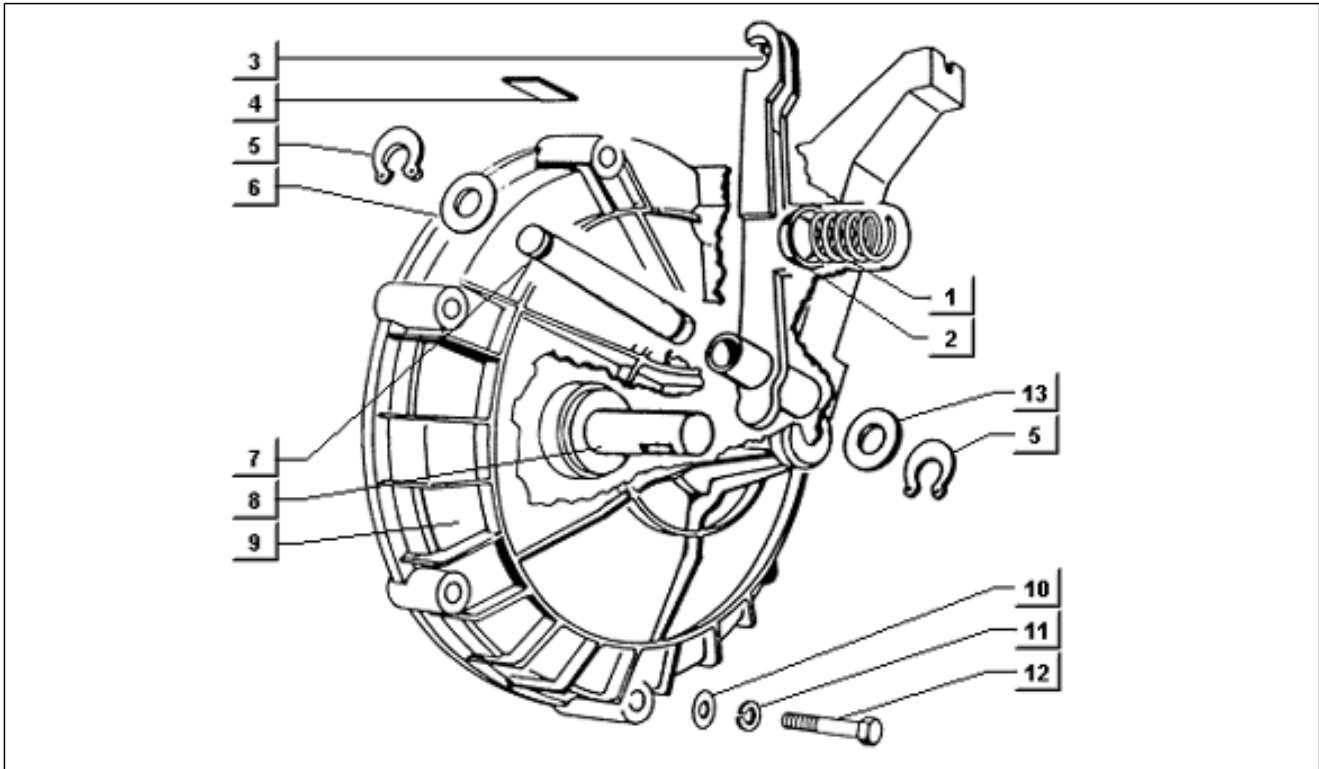

Einheit	Motor
Code	T32
Beschreibung	Kupplungsdeckel (lenkrad)
Inspektion	1

Pos.	Code	Beschreibung	Menge	Varianten
1	165471	Feder	1	
2	223907	Becher	1	
3	2246954	Hebel	1	
3	2852114	Hebel Kupplungssteuer.	1	
4	224746	Teil	1	
5	006410	Gasket ring	2	
6	239911	Anlaufscheibe	1	
7	285213	Bolzen	1	
8	2379165	Not available	1	
8	2852085	Not available	1	
9	2852045	Kupplungsdeckel	1	
10	003056	Flachscheibe 6,4x12x1	6	
11	016406	Federring 6,4x11,8x1	6	
12	030057	Schraubbolzen	6	
13	239911	Anlaufscheibe	1