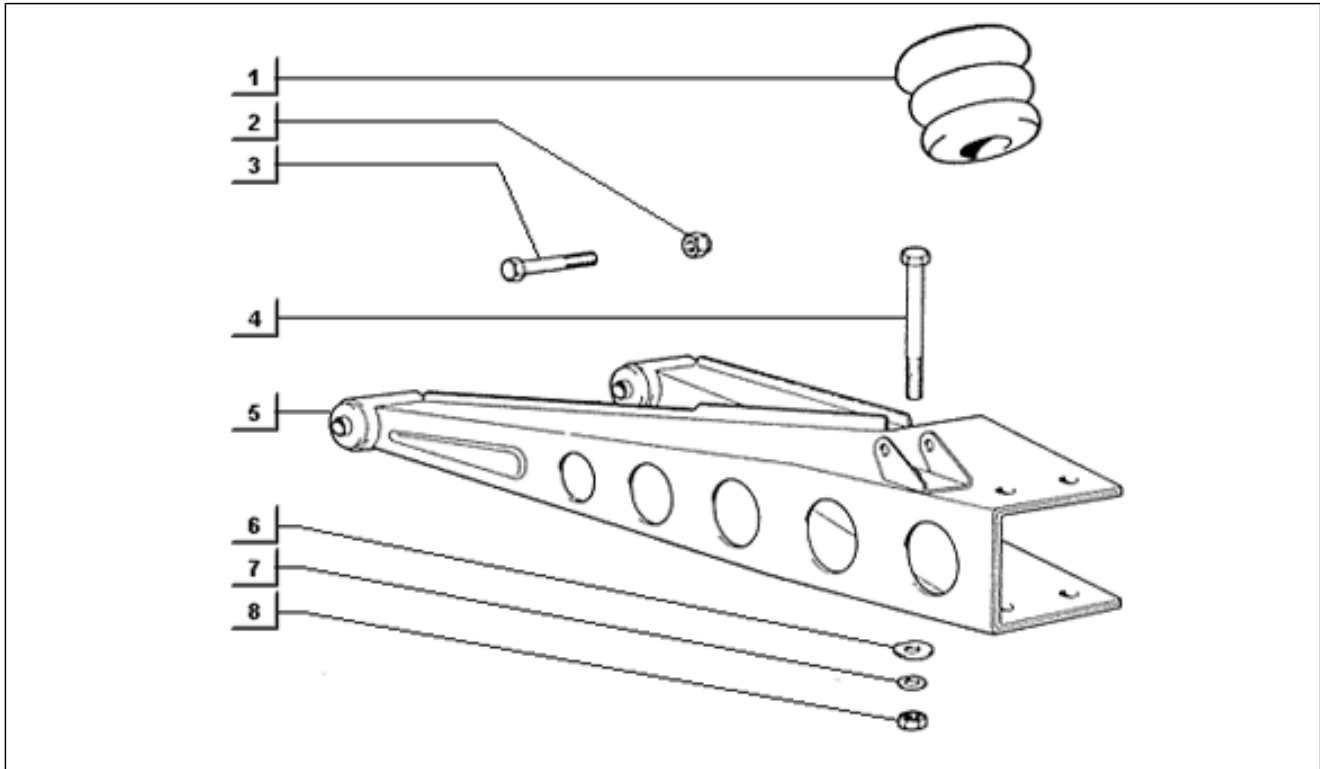

Einheit	Radaufhängungen
Code	T84
Beschreibung	Hinteres aufhängungsdreieck
Inspektion	1

Pos.	Code	Beschreibung	Menge	Varianten
1	177311	Puffer	1	
2	232108	Mutter, selbstsichernd M10	4	
3	018622	Schraube	4	
4	030115	Sechskantschraube M10x130	6	
5	2671725	Not available	1	
5	2671735	Not available	1	
6	013962	Unterlegscheibe	2	
7	016410	Unterlegscheibe 17,6x11x2,5	6	
8	015252	Mutter m10x1,5 h=8	1