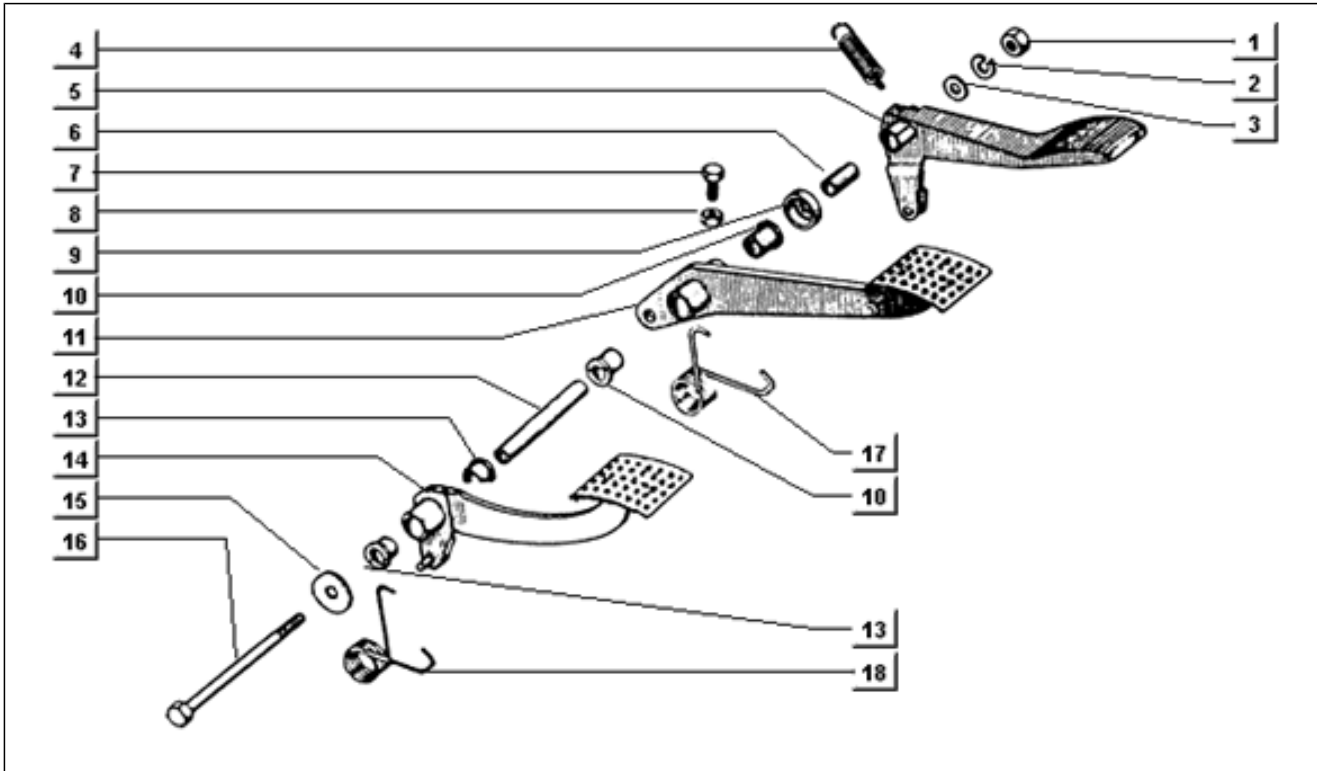

Einheit	Bowdenzüge
Code	T105
Beschreibung	Pedale (lenkrad)
Inspektion	1

Pos.	Code	Beschreibung	Menge	Varianten
1	020208	Mutter M8	1	
2	012540	Zahnscheibe 14x8,3x1,8	1	
3	003058	Flachscheibe 15x8,4x1,5	1	
4	125354	Feder	1	
5	253299	Gaspedal	1	
6	125355	Distanzscheibe	1	
7	031087	Schraube	1	
8	020206	Mutter M6	1	
9	125344	Unterlegscheibe	1	
10	116310	Buchse	2	
11	568650	Bremspedal	1	
12	128854	Distanzscheibe	1	
13	125352	Buchse	2	
14	253295	Kupplungspedal	1	
15	118563	Unterlegscheibe	1	
16	030088	Schraube	1	
17	125353	Feder	1	
18	137113	Feder	1