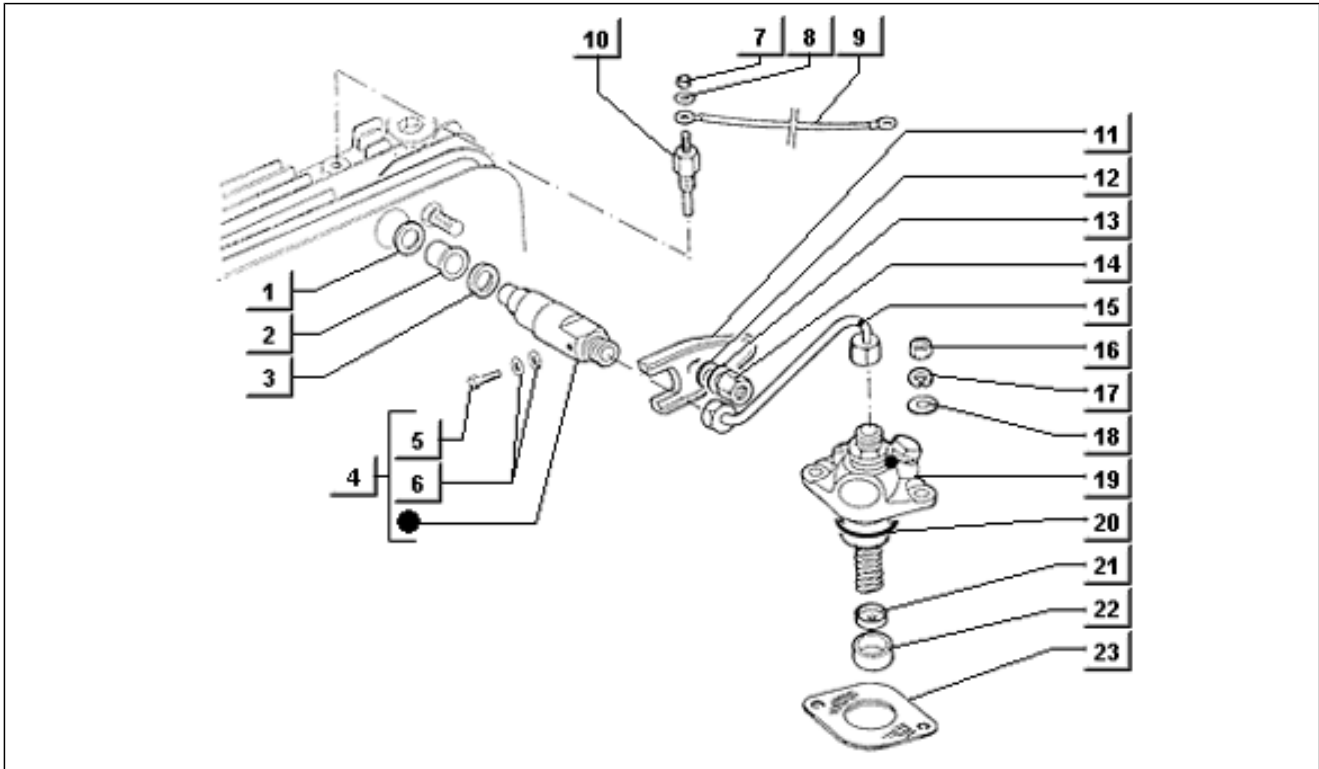

Einheit	Motor
Code	T12
Beschreibung	Einspritzpumpe
Inspektion	1

Pos.	Code	Beschreibung	Menge	Varianten
1	168076	Dichtung	1	
2	167755	Buchse	1	
3	168077	Kupferdichtung	1	
4	168078	Injektor	1	
5	224567	Anschluss	1	
6	224568	Dichtung	1	
7	020105	Mutter	1	
8	006965	Ausgleichscheibe 5.3x10x10	1	
9	581697	Kabel	1	
10	826467	Vorwärmkerze	1	
11	223247	Bügel	1	
12	223594	Unterlegscheibe	1	
13	016410	Unterlegscheibe 17,6x11x2,5	1	
14	015252	Mutter m10x1,5 h=8	1	
15	224242	Leitung	1	
16	020108	Mutter M8x6,5	2	
17	016408	Sprengscheibe 13,75x8,15x4,5	2	
18	003058	Flachscheibe 15x8,4x1,5	2	
19	2244332	Not available	1	
20	237513	Dichtung	1	
21	235507	Scheibe	1	
22	235506	Ventilstängel	1	
23	224660	Dichtung	1	
23	235526	Dichtung	1