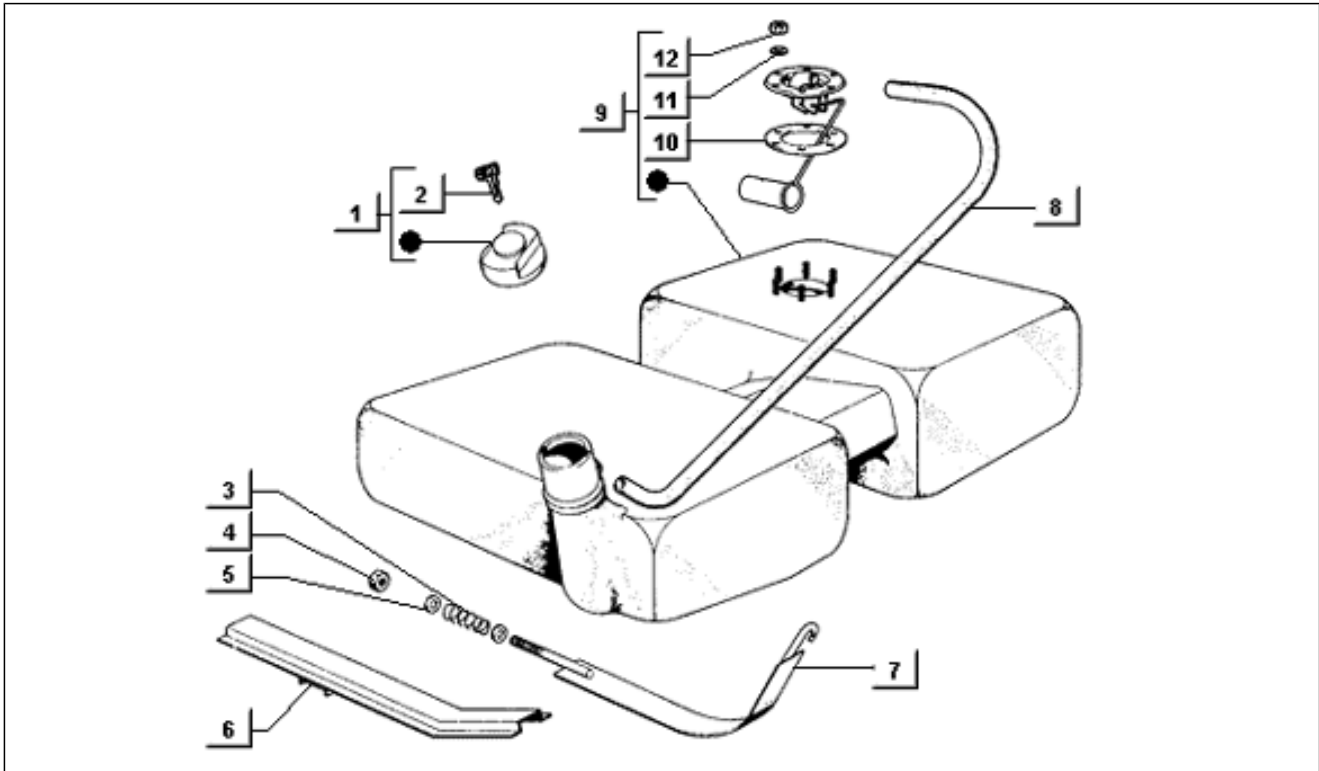

Einheit	Fahrgestell
Code	T69
Beschreibung	Benzintank
Inspektion	1

Pos.	Code	Beschreibung	Menge	Varianten
1	193627	Deckel	1	
2	158831	Schlüsselrohling	1	
3	217254	Feder	1	
4	319035	Mutter	1	
5	002383	Unterlegscheibe m20x8.5x2	1	
6	2174065	Quertrager	1	
7	189317	Schelle	1	
8	CM031701	Leitung	1	
9	247635	Tank	1	
10	251626	Anzeige	1	
11	012531	U.scheibe 4,2x8x1,1	6	
12	020104	Mutter M4	6