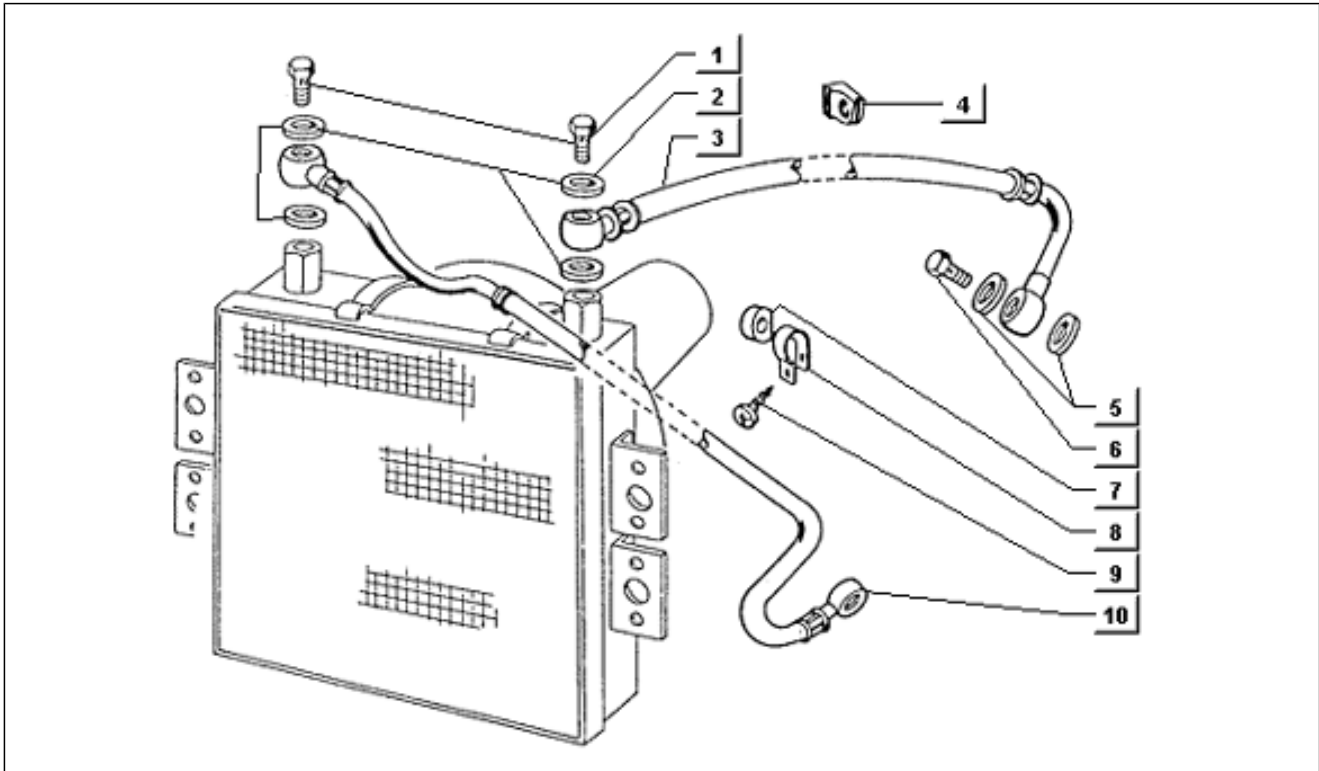

Einheit	Motor
Code	T51
Beschreibung	Leitungen kühler-zylinderkopf und kühler-pumpe
Inspektion	1

Pos.	Code	Beschreibung	Menge	Varianten
1	236399	Tankstutzen	2	
2	245835	Dichtung	4	
3	234890	Leitung	1	
3	433627	Leitung	1	
4	288279	Dichtung	1	
5	245836	Dichtung	1	
5	287174	Kupferdichtung	1	
6	236859	Tankstutzen	1	
6	287173	Tankstutzen	1	
7	234906	Kabelführung	2	
8	234907	Schelle	2	
9	015737	Schraube	2	
10	252334	Leitung	1	
10	433640	Leitung	1