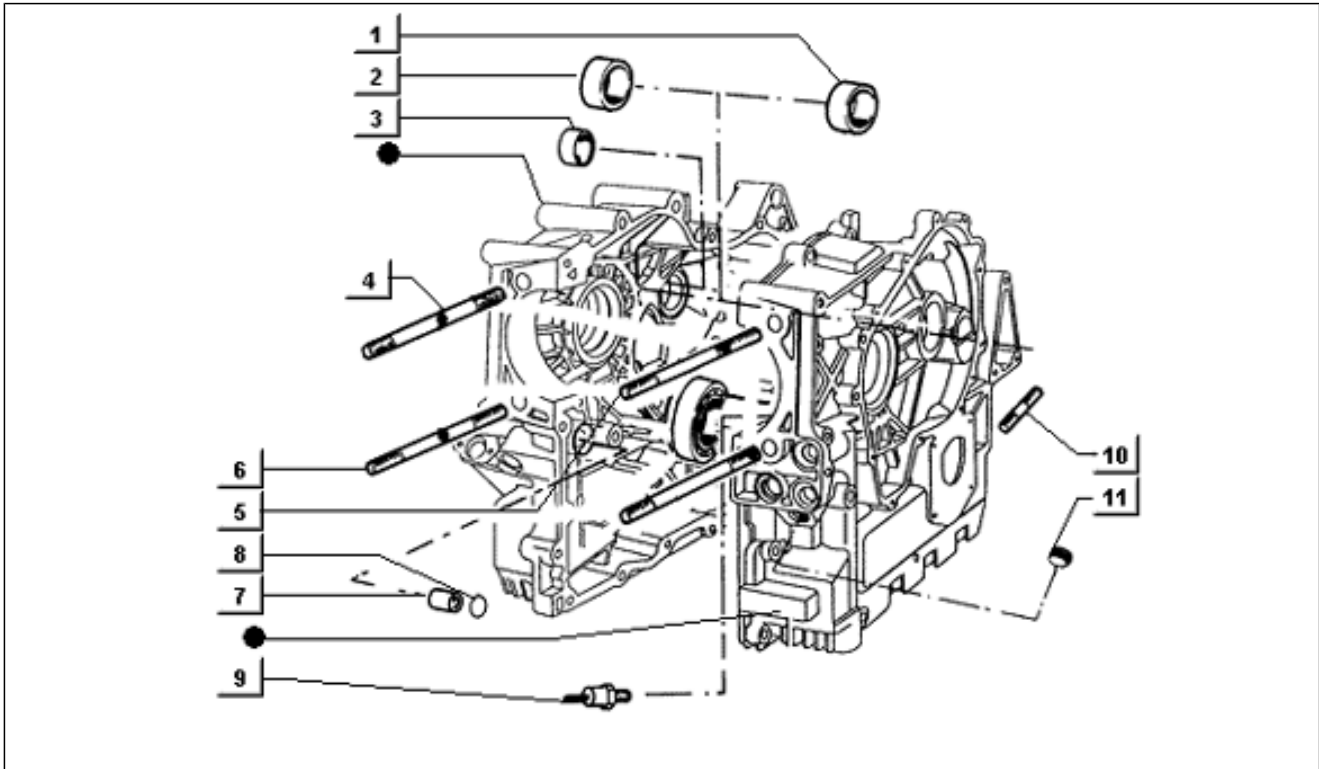

Einheit	Motor
Code	T4
Beschreibung	Kurbelwellengehäuse
Inspektion	1

Pos.	Code	Beschreibung	Menge	Varianten
1	223138	Büchse	1	
2	202475	Büchse	1	
3	223137	Büchse	1	
4	223200	Stiftschraube	1	
5	223199	Stiftschraube	2	
6	223201	Stiftschraube	1	
7	169568	Dichtung	1	
8	220937	Feststellschraube	1	
9	224087	K³hventil	1	
10	169550	Stiftschraube	1	
11	235452	Deckel	2