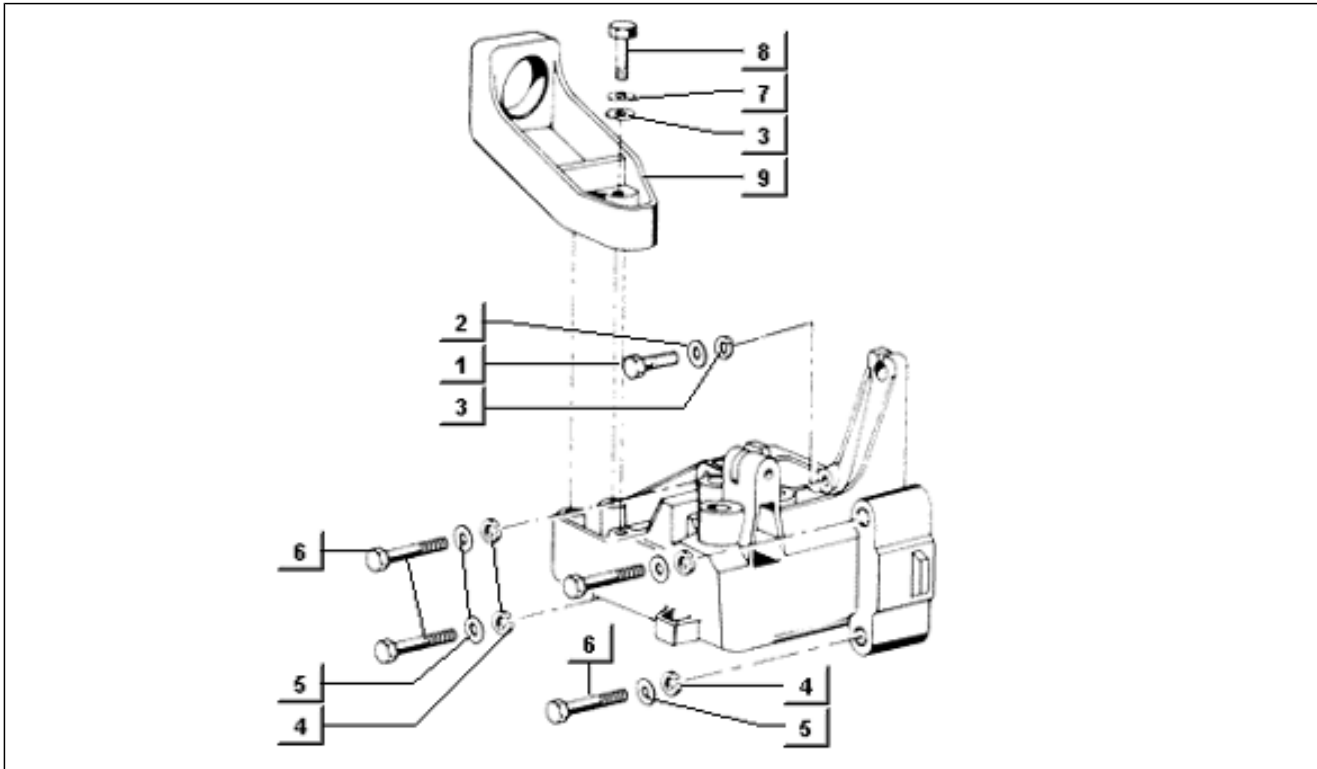

Einheit	Motor
Code	T39
Beschreibung	Befestigung des getriebebeschaltgehäuses (lenker)
Inspektion	1

Pos.	Code	Beschreibung	Menge	Varianten
1	122637	Flache Innensechskantsch. M6x30	1	
2	003056	Flachscheibe 6,4x12x1	1	
3	016406	Federring 6,4x11,8x1	4	
4	016408	Sprengscheibe 13,75x8,15x4,5	2	
5	003058	Flachscheibe 15x8,4x1,5	2	
6	018555	Schraube	2	
7	003056	Flachscheibe 6,4x12x1	3	
8	031092	Schraube M6x25	3	
9	238865	Halter	1