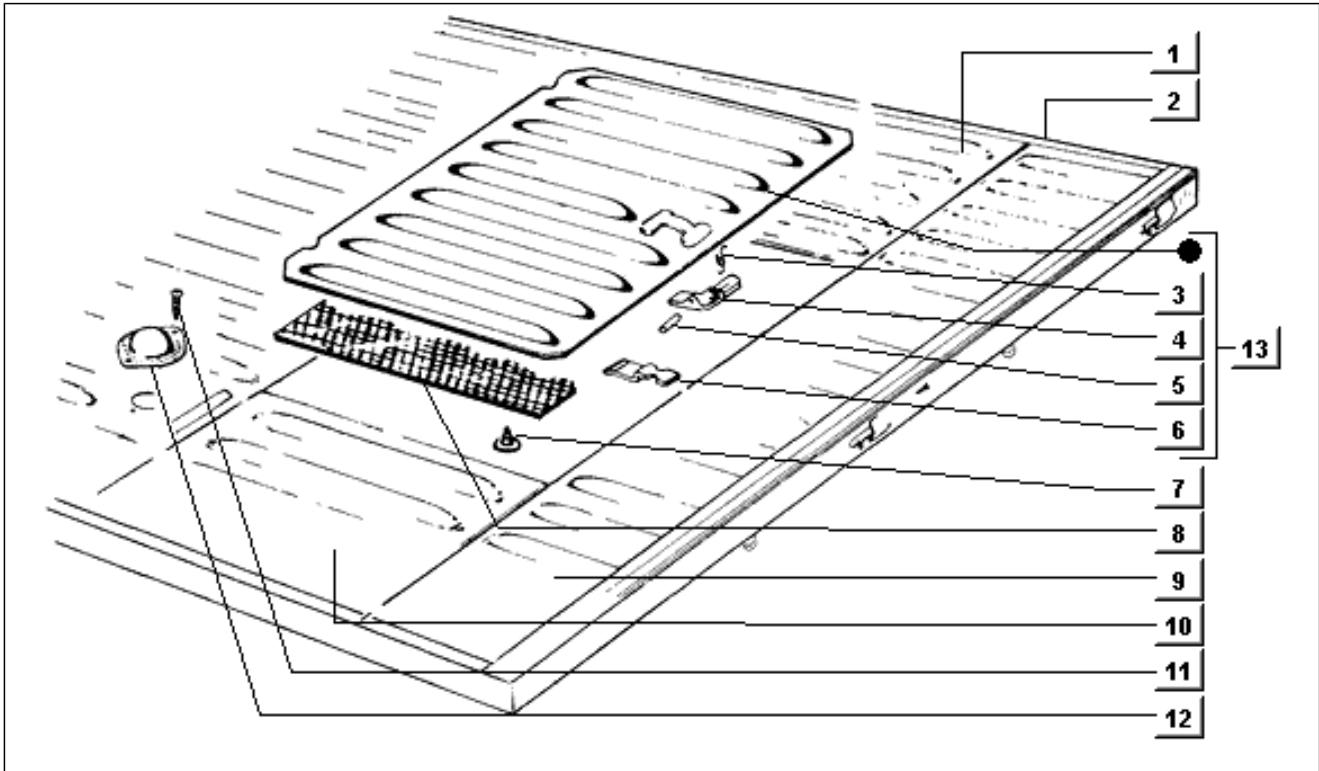

Einheit	Fahrgestell
Code	T124
Beschreibung	Motorinspektions klappe
Inspektion	1

Pos.	Code	Beschreibung	Menge	Varianten
1	1882776	Not available	1	
2	1882766	Vorderteil	1	
3	162549	Feder	2	
4	162548	Klinke	2	
5	017718	Feder	2	
6	162546	Feder	2	
7	230648	Knopf	4	
8	230837	Schalldämpfer	1	
9	1882826	Not available	1	
10	1882785	Seitenteil	1	
11	008432	Schraube d3,5x9,5	4	
12	212558	Deckel	2	
13	256675	Klappe komplett	1	
13	5658955	Klappe	1