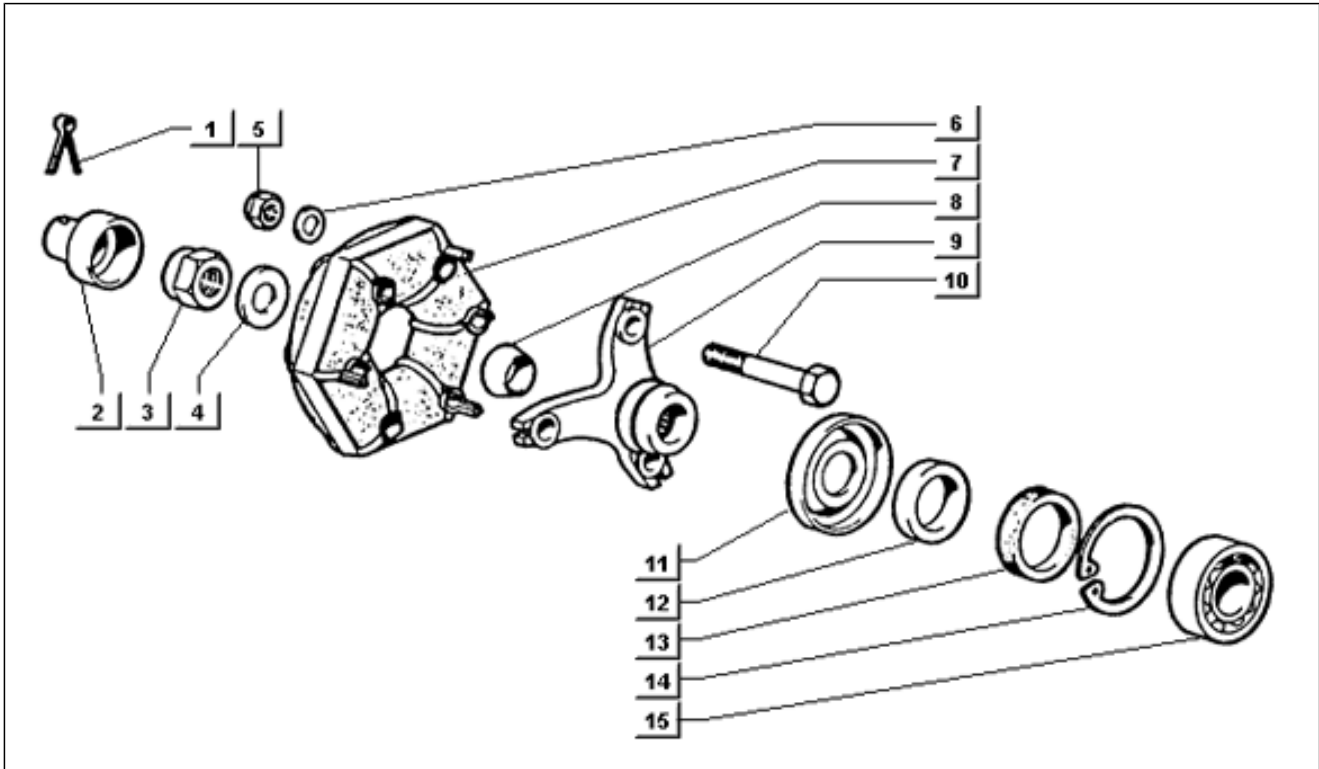

<b>Einheit</b>	Radaufhängungen
<b>Code</b>	T90
<b>Beschreibung</b>	Kleine nabe-elastische verbindung hinterrad
<b>Inspektion</b>	1

Pos.	Code	Beschreibung	Menge	Varianten
1	012790	Splint 4x28	2	
2	177559	Kappe	2	
3	021118	Mutter	2	
4	003068	Unterlegscheibe 30x19x3	2	
5	015235	Mutter M10	12	
6	016626	U.scheibe 10,4x18x2	12	
7	2283020001	Elastische kupplung	2	
8	128633	Konus	2	
9	268218	Nabe	2	
10	018572	Schraubbolzen	12	
11	176190	Becher	2	
12	1370513	Ring	2	
13	196302	Ring	2	
14	006650	Ring	2	
15	243303	Lager	2	