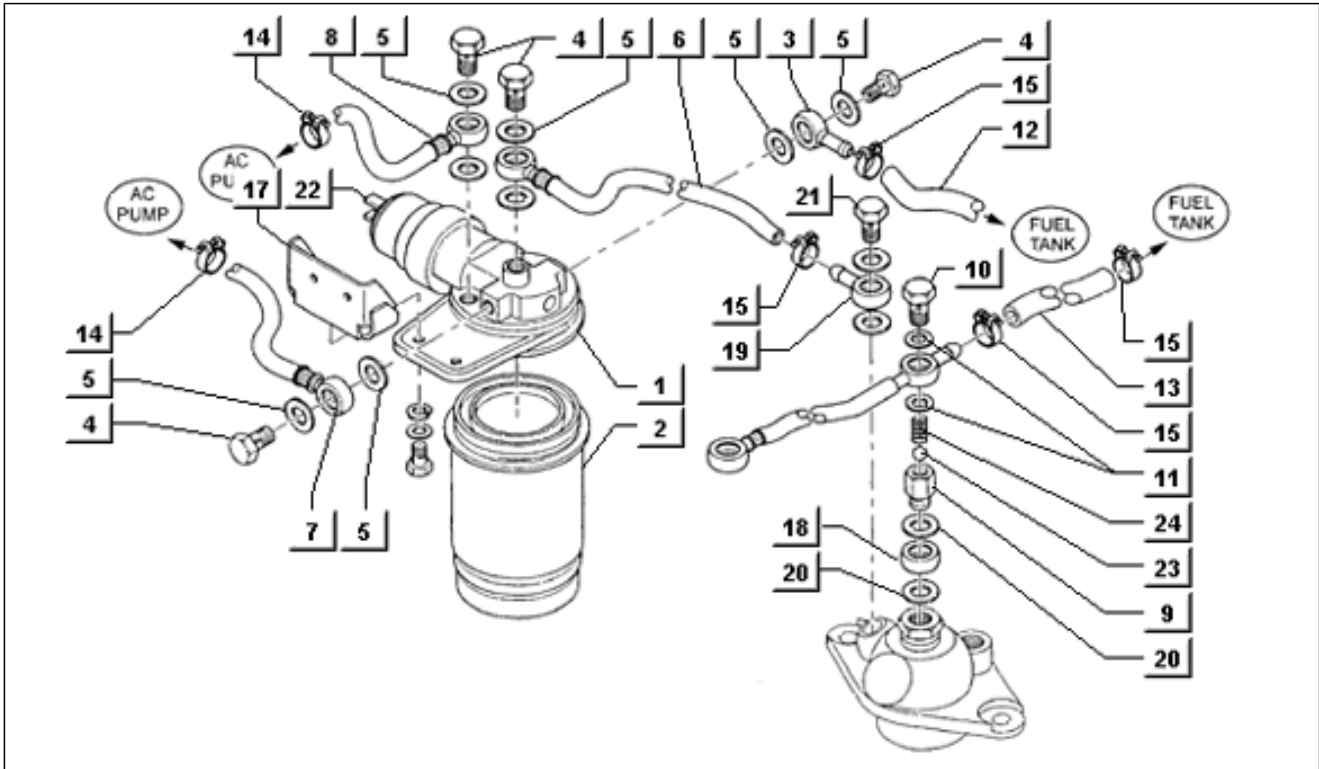

Einheit	Motor
Code	T72
Beschreibung	Dieselölfilter
Inspektion	1

Pos.	Code	Beschreibung	Menge	Varianten
1	568181	Vorrichtung	1	
2	264907	Filter	1	
3	568185	Anschluss	1	
4	493054	Lochschaube M10x1	4	
5	493123	Dichtung	8	
6	565138	Brannstoffleitung	2	
7	568070	Brannstoffleitung	1	
8	568078	Brannstoffleitung	1	
9	826239	Schieberstangen	1	
10	826237	Schraubbolzen	1	
11	826236	Dichtung	2	
12	256860	Leitung	1	
13	247517	Brannstoffleitung	1	
14	244893	Schelle	2	
15	244312	Schelle	4	
16	826240	Leitung	1	
17	568027	Bügel	1	
18	826232	Distanzscheibe	1	
19	826233	Anschluss	1	
20	224566	Unterlegscheibe	4	
21	224565	Anschluss	1	
22	493542	-	1	
23	826238	Kugel	1	
24	826234	Feder	1