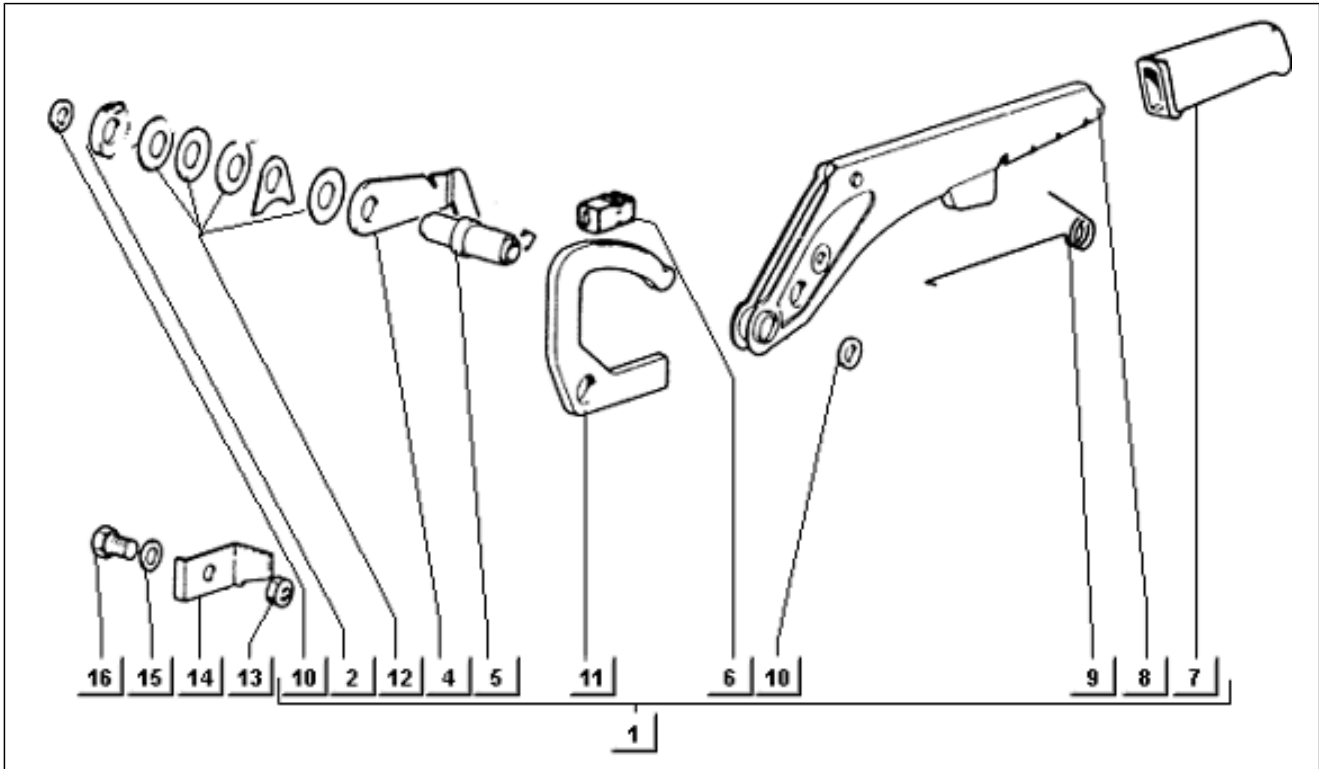

Einheit	Radaufhängungen
Code	T104
Beschreibung	Hebeleinheit
Inspektion	1

Pos.	Code	Beschreibung	Menge	Varianten
1	229232	Hebelgruppe	1	
2	087067	Unterlegscheibe	1	
3	030103	Schraube M10x70	1	
4	189749	Hebel	1	
5	189740	Bolzen	1	
6	568001	Griff	1	
7	189746	Handgriff	1	
8	189741	Bremshebel	1	
9	189745	Feder	1	
10	125467	Unterlegscheibe	2	
11	189747	Segment	1	
12	129622	Feder	1	
13	020108	Mutter M8x6,5	1	
14	189750	Umschlag	1	
15	016410	Unterlegscheibe 17,6x11x2,5	1