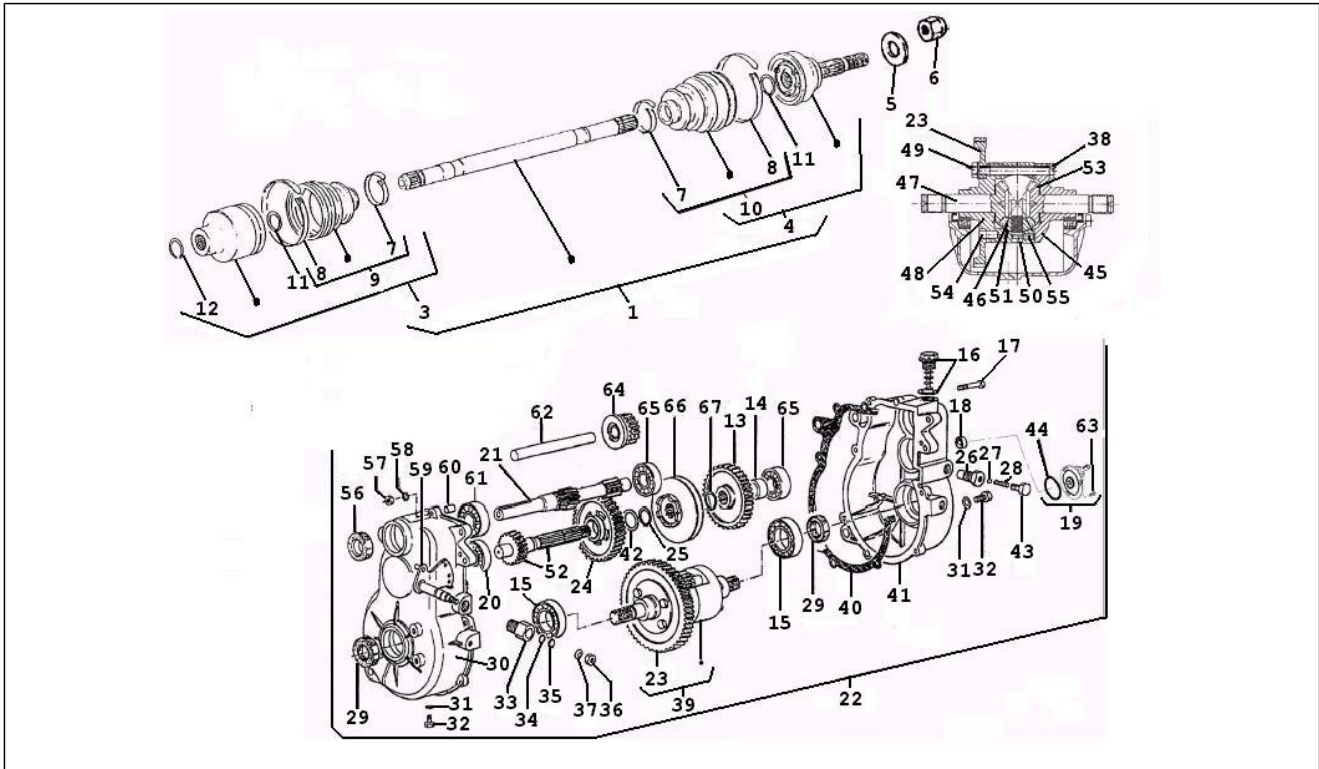

Einheit	Motor
Code	01.27
Beschreibung	Vorderachs Antrieb
Inspektion	1

Pos.	Code	Beschreibung	Menge	Varianten
1	838630	Verbindung	1	
2	838631	Verbindung	1	
3	838702	Kreuzgelenk	1	
4	838701	Kreuzgelenk	1	
5	838614	Unterlegscheibe	1	
6	838615	Mutter	1	
7	838602	Schelle	1	
8	838601	Schelle	1	
9	838632	Balg	1	
10	838633	Balg	1	
11	838597	Ring	1	
12	838540	Ring	1	
13	838578	Zahnrad	1	
14	838620	Distanzscheibe	1	
15	838587	Lager	1	
16	838583	Entlüftungsschraube	1	
17	838521	Schraube	1	
18	838621	Ölabstreifring	1	
19	839155	Vorgelegte Kilometerzähler	1	
20	838636	Lager	1	
21	838638	Welle	1	
22	838637	Differenzialgetriebe	1	
23	839112	Zahnrad	1	
24	838595	Zahnrad	1	
25	838599	Kompressionsring	1	
26	838582	Buchse	1	
27	838591	Kugel	1	
28	838580	Feder	1