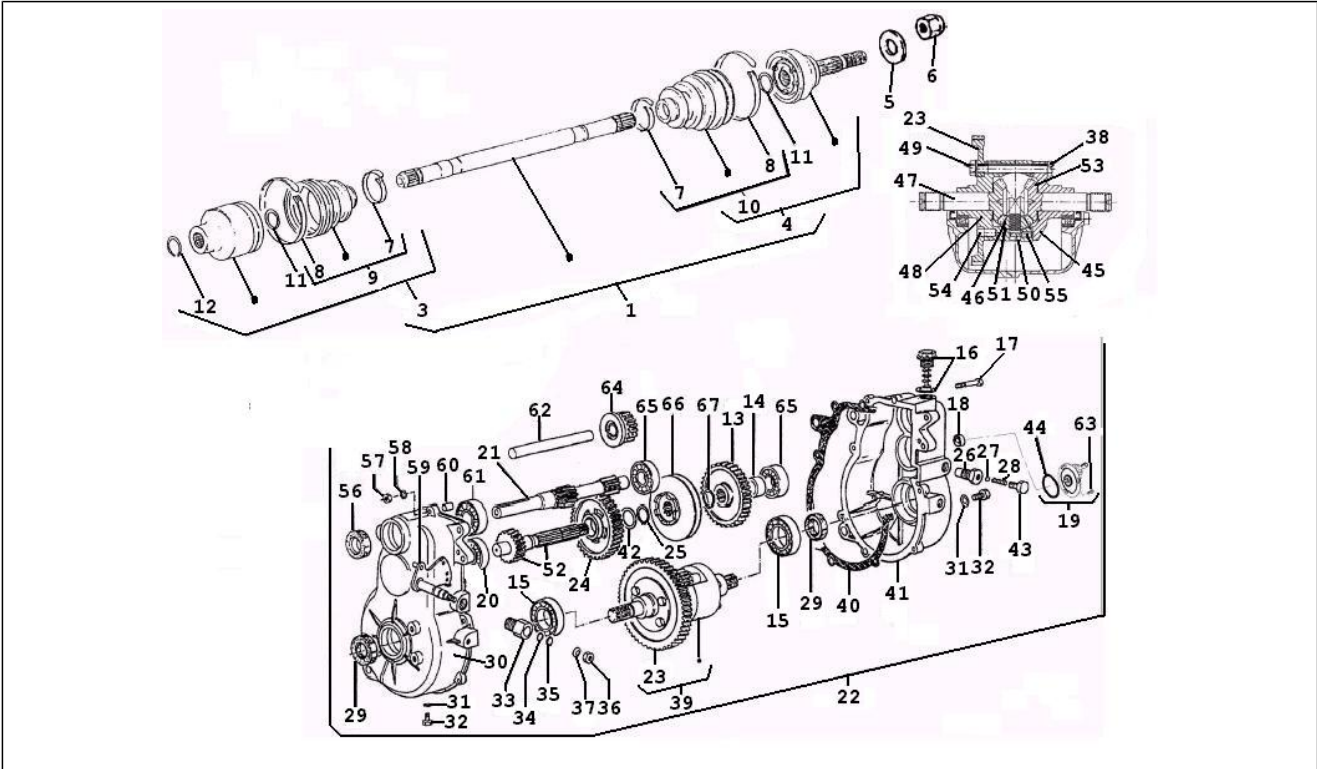

Einheit	Motor
Code	01.27
Beschreibung	Vorderachs Antrieb
Inspektion	1

Pos.	Code	Beschreibung	Menge	Varianten
29	838542	Ölabstreifring	1	
30	838608	Gehäuse links	1	
31	838555	Unterlegscheibe	1	
32	838524	Schraube	1	
33	838584	Buchse	1	
34	838585	O-Ring	1	
35	838586	Kompressionsring	1	
36	839056	Mutter	1	
37	838536	Tellerfeder	1	
38	839074	Mutter	1	
39	838623	Differenzialgetriebe gruppe	1	
40	838611	Dichtung	1	
41	838609	Gehäuse rechts	1	
42	838598	Unterlegscheibe	1	
43	838525	Schraube	1	
44	839127	O-Ring	1	
45	839048	Haube	1	
46	839113	Zahnrad	1	
47	839042	Zahnrad	1	
48	839049	Haube	1	
49	839301	Schraube	1	
50	839195	Stift	1	
51	839150	Unterlegscheibe	1	
52	838627	Welle	1	
53	839151	Unterlegscheibe	1	
54	838593	Stift	1	
55	839265	Schraube	1	
56	838543	Ölabstreifring	1