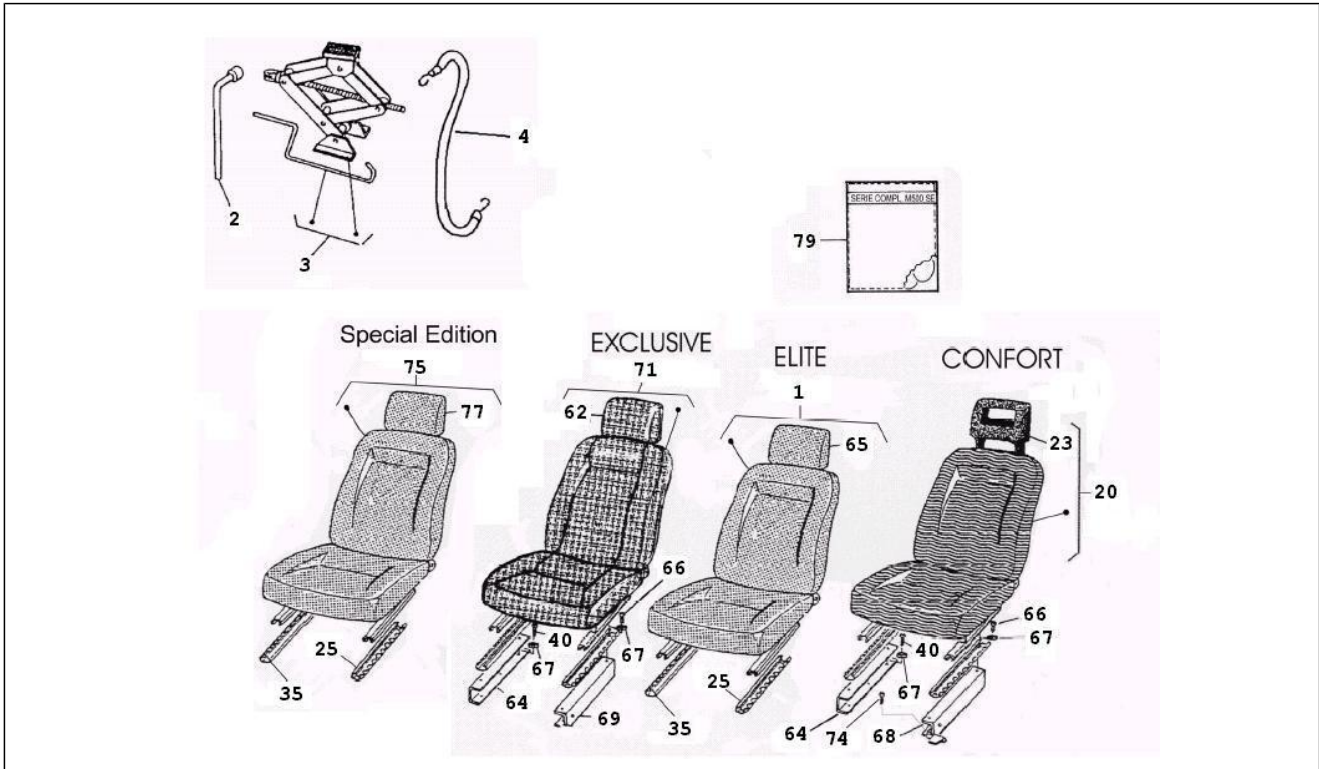

Einheit	Fahrgestell - Plastformteil - Karosserien
Code	02.39
Beschreibung	Sitzbank/Sitzbänke - Werkzeugtasche
Inspektion	1

Pos.	Code	Beschreibung	Menge	Varianten
1	838765	Sitz recht	1	
1	838766	Sitz links	1	
2	838776	Schlüssel	1	
3	838777	Cric	1	
4	838775	Elastic	1	
20	838767	Sitz sx / dx	1	
20	839372	Sitz recht	1	
20	839373	Sitz links	1	
23	839141	Sitzkopfsutze	1	
25	839111	Linke fuhrung	1	
35	839110	Rechte fuhrung	1	
40	839275	Schraube	1	
62	839140	Sitzkopfsutze	1	
64	839025	Halter	1	
65	839139	Sitzkopfsutze	1	
66	839274	Schraube	1	
67	839161	Unterlegscheibe	1	
68	838831	Halter	1	
69	839024	Halter	1	
71	838763	Sitz recht	1	
71	838764	Sitz links	1	
74	839268	Schraube	1	
75	658150	Sitz recht	1	
75	658151	Sitz links	1	
77	658152	Sitzkopfsutze	1