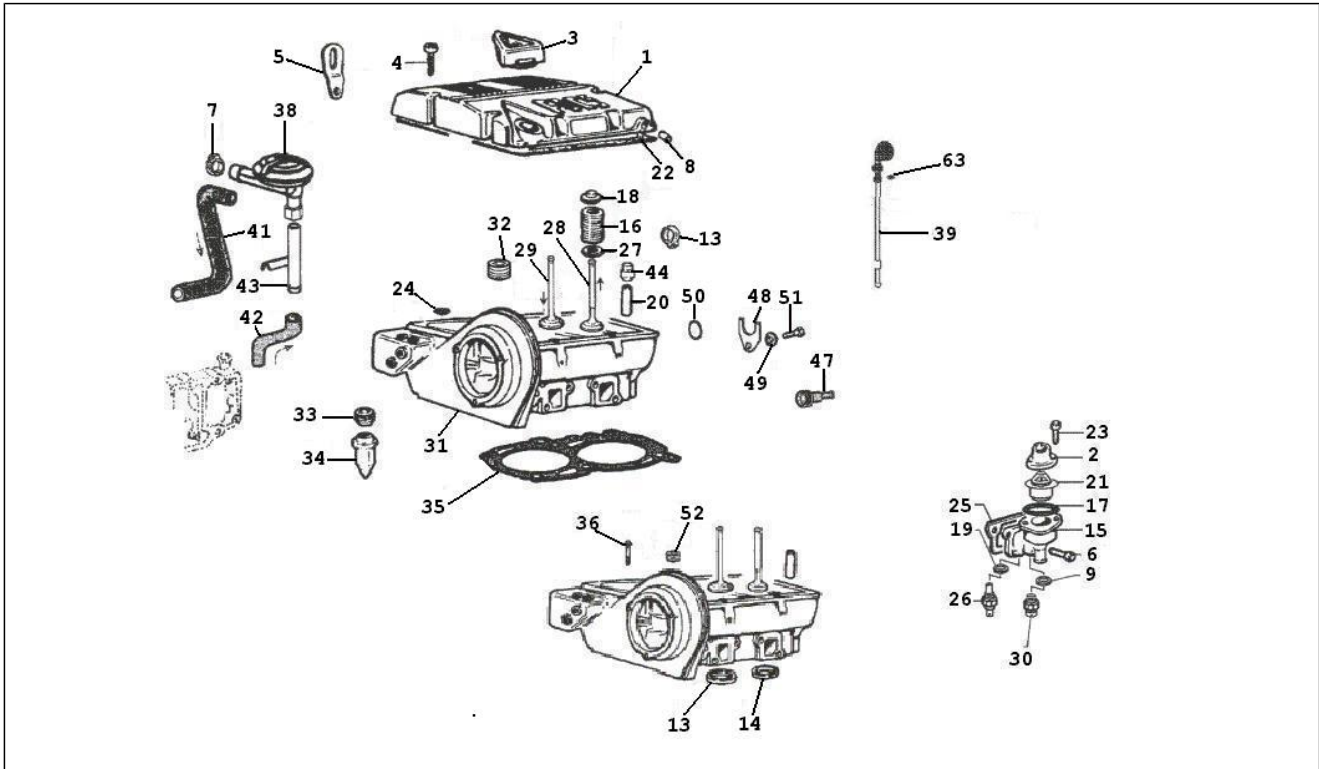

Einheit	Motor
Code	01.10
Beschreibung	Einheit Kopf - Ventil
Inspektion	1

Pos.	Code	Beschreibung	Menge	Varianten
1	112437L	Kiphebelgehäuse	1	
2	112350L	Thermofühlerdeckel	1	
3	112439L	Oleinfülldeckel	1	
4	112218L	Schraube	9	
5	493440	Platte	2	
6	113221L	Schraube	2	
7	566789	Schelle	4	
8	493759	Verschlußschraube	1	
9	113285L	Kupferdichtung	1	
13	493777	Sitz.einlaßventil	2	
14	493778	Sitz.Ausl.ven.	2	
15	493647L	Thermostat mit Wassertemperatur sensor	1	
16	112446L	Ventilfeder	4	
17	493010	O-ring	1	
18	493161	Federteller mit kegelstück	4	
19	493125	Kupferdichtung	1	
20	493134	Ventilführung	4	
20	493135	Ventilführung	4	
21	493246	Thermostat	1	
22	493760	Dichtung	1	
23	493276	Schraube	2	
24	493199	Unterlegscheibe	6	
25	493716	Dichtung	1	
26	493749	Gluhkerzeneinheit	1	
27	493200	Unterlegscheibe	4	
28	493260	Auslassventil	2	
29	493762	Einlaßventil	2	
30	112363L	Temperaturschalter	1