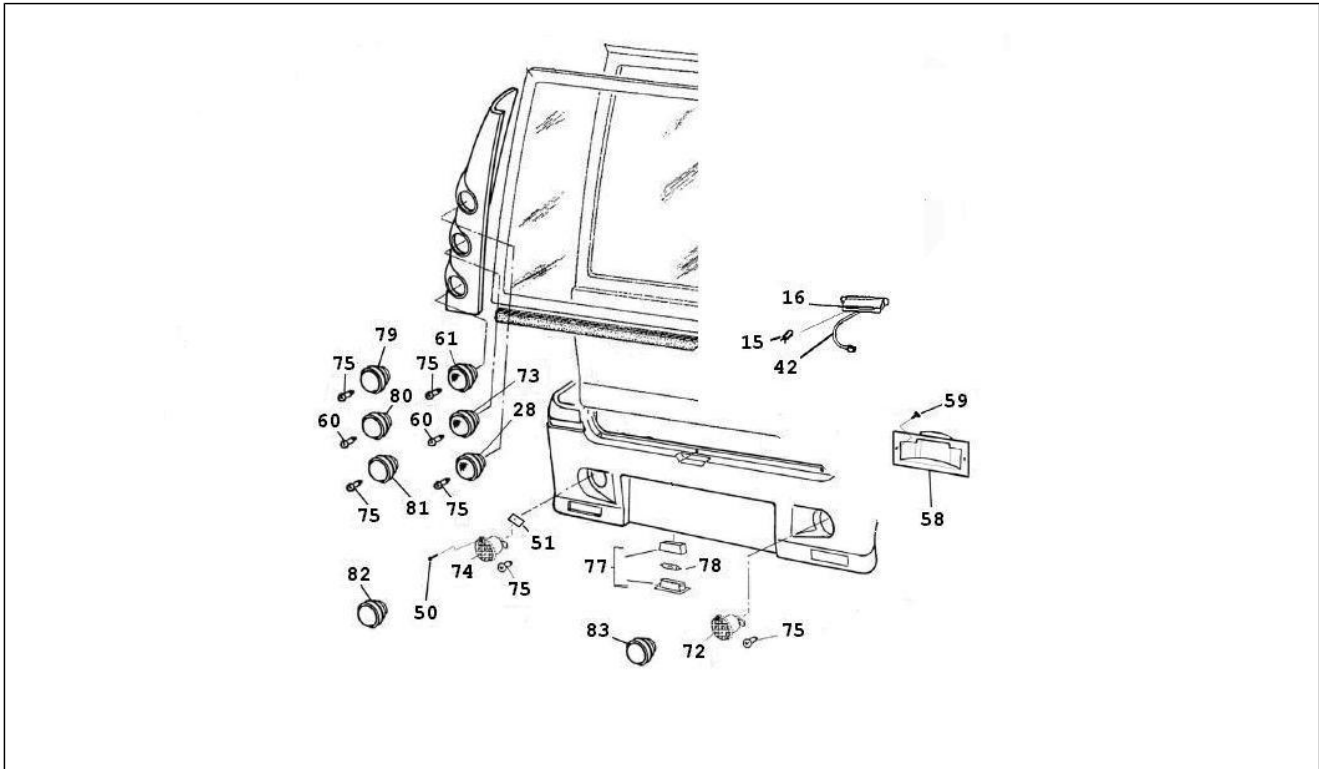

Einheit	Elektrischeanlage
Code	06.04
Beschreibung	Hinterleuchten - Blinkleuchten
Inspektion	1

Pos.	Code	Beschreibung	Menge	Varianten
15	839122	Lampen	1	
16	838725	Leuchtfeuer-bremse	1	
28	838730	Blinkerhinten	1	
42	839047	Verkabelung	1	
50	839253	Schraube	1	
51	839068	Mutter	1	
58	838885	KurbelgehSuse	1	
59	838554	Verschlusschraube	1	
60	838558	Lampen	1	
61	838729	Licht hintern	1	
72	838723	Leuchtfeuer ruckseitiger marz	1	
73	838728	Licht hintern	1	
74	838724	Nebelschlussleuchte post.	1	
75	838559	Lampen	1	
77	838722	Kennzeichenleuchte	1	
78	838556	Lampen	1	
79	658069	***LICHT HINTERN	1	
80	658068	***LICHT HINTERN	1	
81	658070	***BLINKER HINTEN	1	
82	658072	***NEBELSCHLUSSLEUCHTE	1	
83	658071	***RÜCKLICHT M500	1