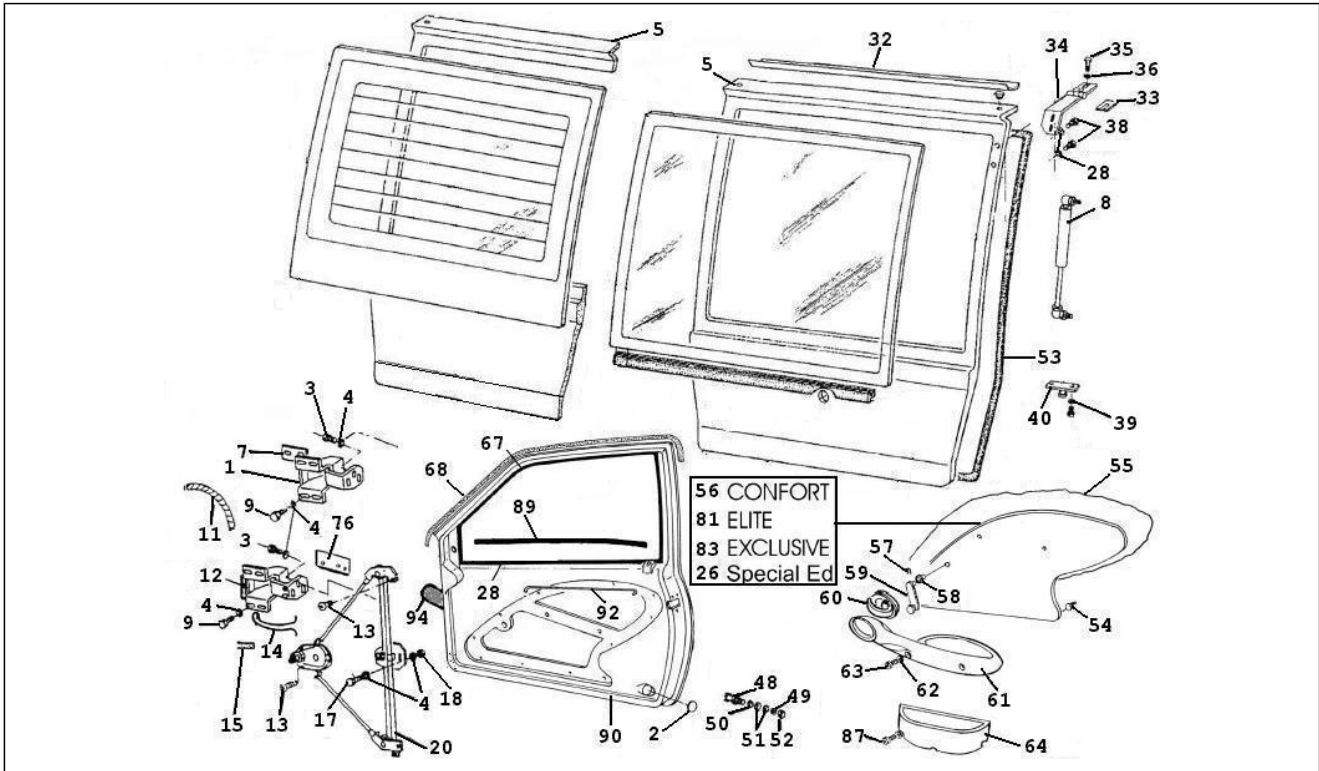

Einheit	Fahrgestell - Plastikformteil - Karosserien
Code	02.11
Beschreibung	Fahrkabine - Türen
Inspektion	1

Pos.	Code	Beschreibung	Menge	Varianten
64	838955	Tasche recht	1	
67	838509	Gegenklinke klappe	1	
67	839104	Dichtung	1	
68	839103	Dichtung	1	
81	838937	Tafel recht	1	
81	838938	Tafel links	1	
83	838935	Tafel recht	1	
83	838936	Tafel links	1	
87	839261	Schraube	1	
89	838969	Verstärkung	1	
90	839306	Tür rechts	1	
90	839307	Tür links	1	
92	838981	L.Spannstange	1	
92	838982	R.Spannstange	1	
94	838823	Schutzstück	1