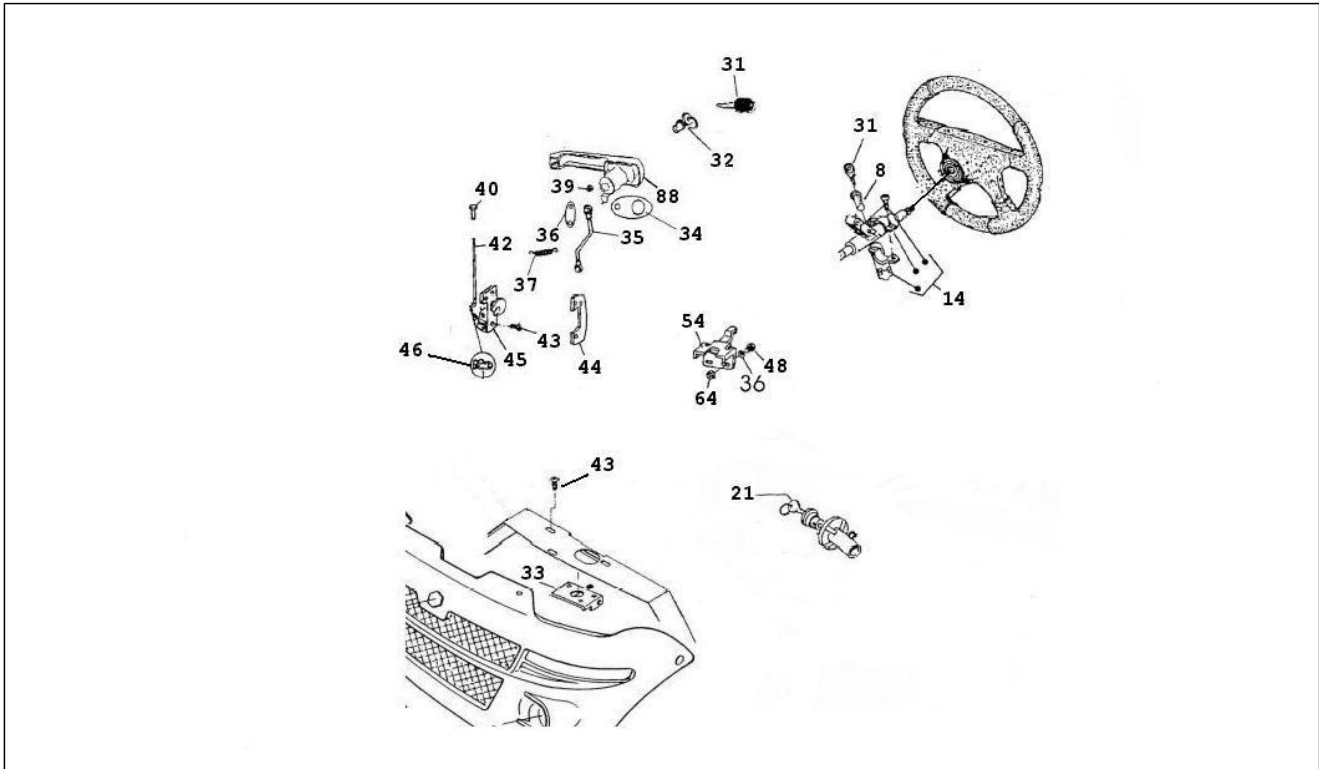

Einheit	Fahrgestell - Plastformteil - Karosserien
Code	02.46
Beschreibung	Schloßen
Inspektion	1

Pos.	Code	Beschreibung	Menge	Varianten
8	838696	Schloss	1	
14	838695	Steuerncbloc	1	
21	838687	Verschluss	1	
31	839053	Schlüssel	1	
32	838696	Schloss	1	
33	838748	Kofferraumschloss	1	
34	838757	Dichtungsreihe	1	
35	838830	Spannstange	1	
36	838877	Platte	1	
36	839166	Unterlegscheibe	1	
37	838840	Feder	1	
39	839072	Mutter	1	
40	838703	Griff	1	
42	838978	L.Spannstange	1	
42	838979	R.Spannstange	1	
43	839271	Schraube	1	
44	838972	Platte schloss links	1	
44	838973	Platte schloss rechts	1	
45	838745	Schloss rechts	1	
45	838746	Schloss links	1	
46	838802	Kleine Feder	1	
48	839291	Schraube	1	
54	838895	Schloß	1	
64	839077	Distanzscheibe	1	
88	838755	Äu&#946;ere griff	1	
88	838756	Äu&#946;ere griff	1