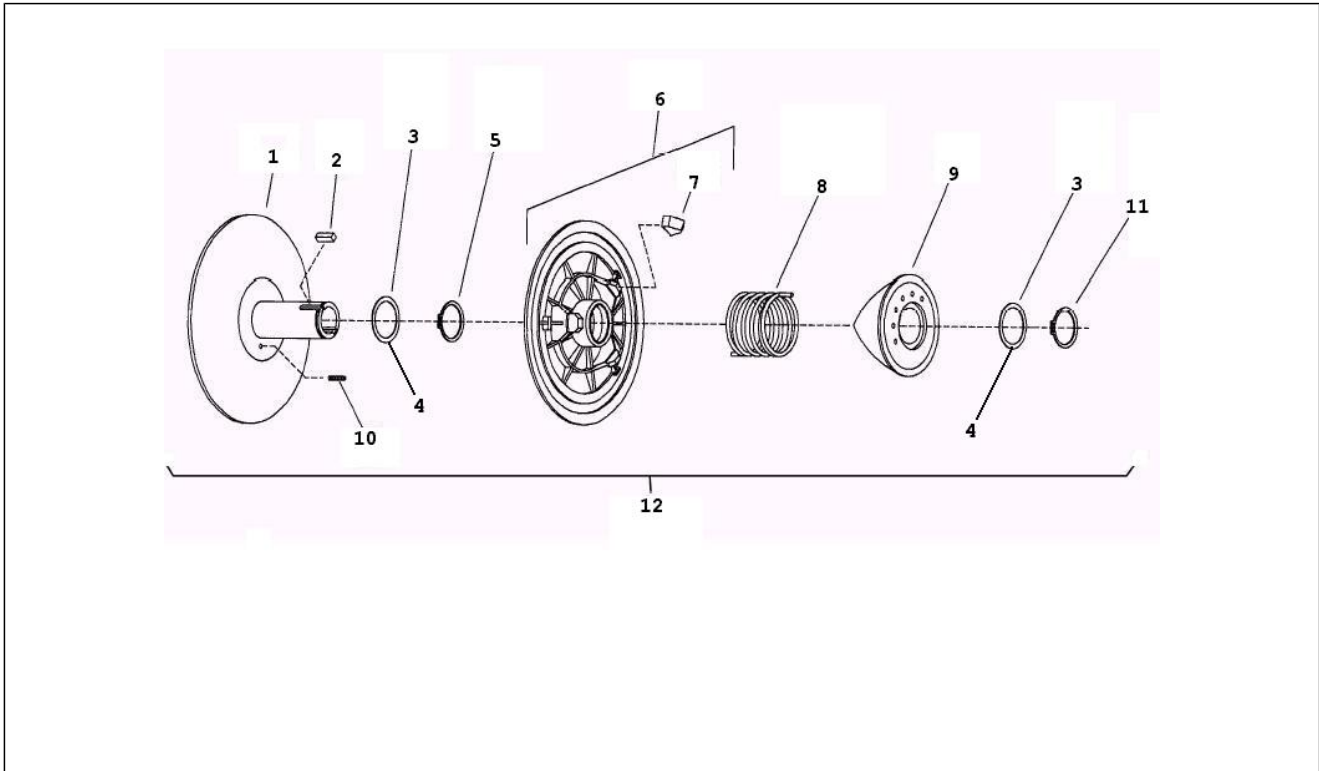

Einheit	Motor
Code	01.14
Beschreibung	Getriebene riemenscheiben
Inspektion	1

Pos.	Code	Beschreibung	Menge	Varianten
1	839330	Riemenscheibenhälfte	1	
1	839338	***RIEMENSCHIEBENHÄLFTE	1	
2	839316	Lasche	1	
4	839311	Unterlegscheibe	1	
5	839339	***KOMPRESSIONSRING	1	
6	839331	Riemenscheibenhälfte	1	
6	839340	***RIEMENSCHIEBENHÄLFTE	1	
7	839319	Gleitbacke	1	
7	839341	***KULISSENSTEIN	1	
8	839332	Feder	1	
8	839342	***FEDER	1	
9	839333	Glocken	1	
9	839343	***GLOCKEN	1	
10	839344	***SCHRAUBE	1	
11	839318	Kompressionsring	1	
12	838689	Not available	1	
12	839345	***SCHEIBE	1	
12	839348	***SCHEIBE	1