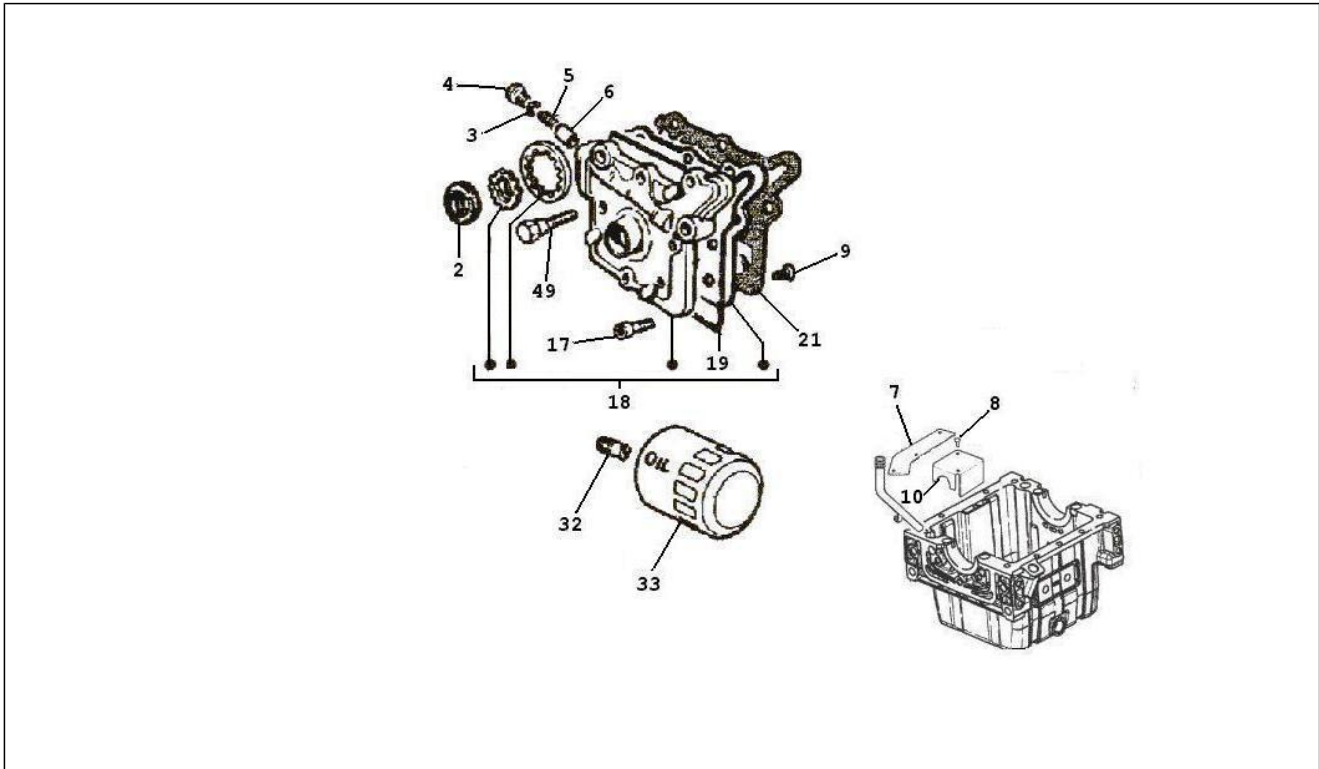

Einheit	Motor
Code	01.18
Beschreibung	Ölpumpe
Inspektion	1

Pos.	Code	Beschreibung	Menge	Varianten
2	493020	Ölschutzring	1	
3	493124	Kupferdichtung	1	
4	493240	Verschlußschraube	1	
5	493147	Feder	1	
6	493163	Kolben	1	
7	493785	Ölfilterblech	1	
8	493786	Kunststoffniet	6	
9	493279	Schraube	3	
10	112397L	Ölfiltereinsatz	1	
17	493276	Schraube	6	
18	112398L	Olpumpe	1	
19	113222L	O-Ring	1	
21	493121	Dichtung	1	
32	493189	Patronenanschluß	1	
33	113219L	Ölfiltereinsatz	1	
49	493286	Schraube	2