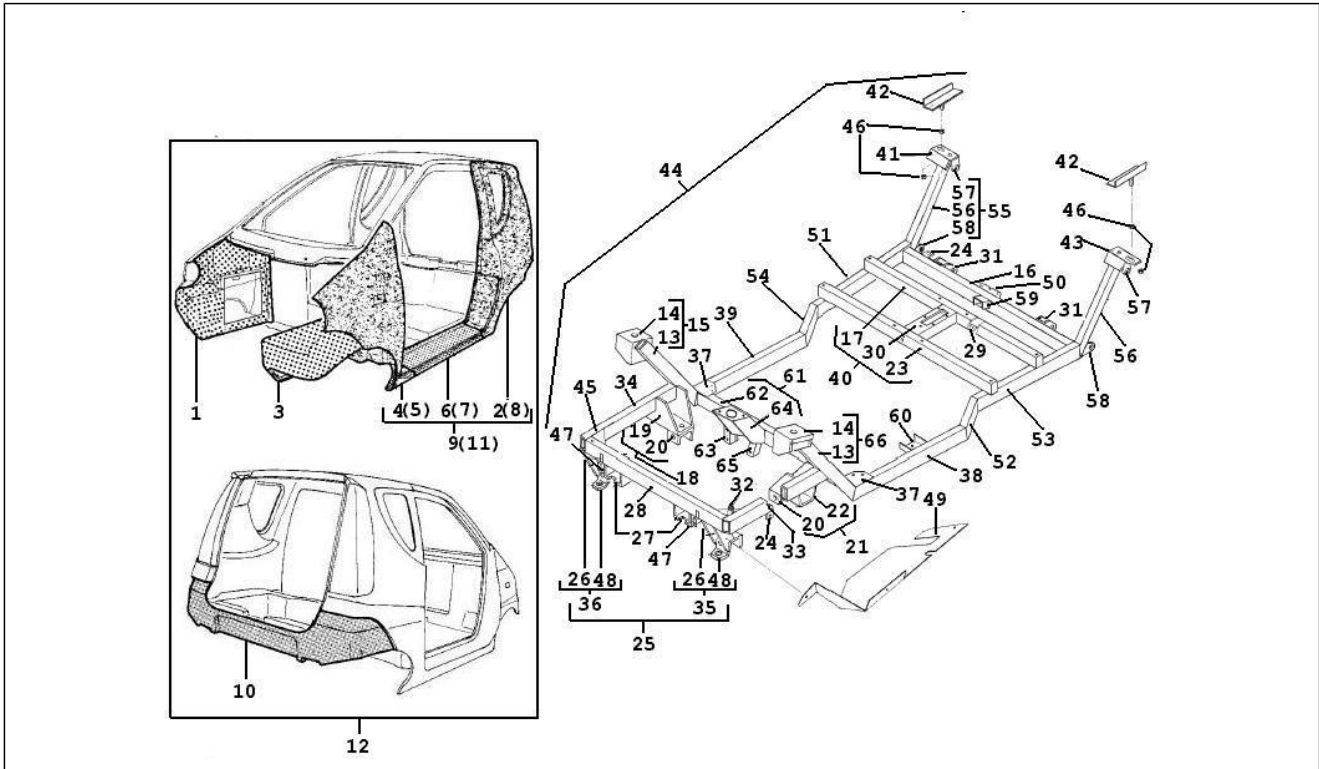

Einheit	Fahrgestell - Plastikformteil - Karosserien
Code	02.01
Beschreibung	Fahrgestell/Karosserie
Inspektion	1

Pos.	Code	Beschreibung	Menge	Varianten
49	839013	Schutzstück	1	
50	839094	Dichtungs kabel	1	
51	658147	***ROHR	1	
51	839242	Rohr	1	
52	839241	Leitung	1	
53	658146	***ROHR	1	
53	839243	Leitung	1	
54	839240	Leitung	1	
55	839147	Ruckprofil	1	
56	839236	Leitung	1	
57	839095	Gabel	1	
58	839210	Halter	1	
59	658148	***PLAETTCHEN	1	
59	839211	Halter	1	
60	839226	Halter	1	
61	839145	Zentralprofil	1	
62	839235	Rohr	1	
63	839219	Halter	1	
64	839217	Halter	1	
65	839220	Halter	1	
66	839148	Profil inf. Links	1