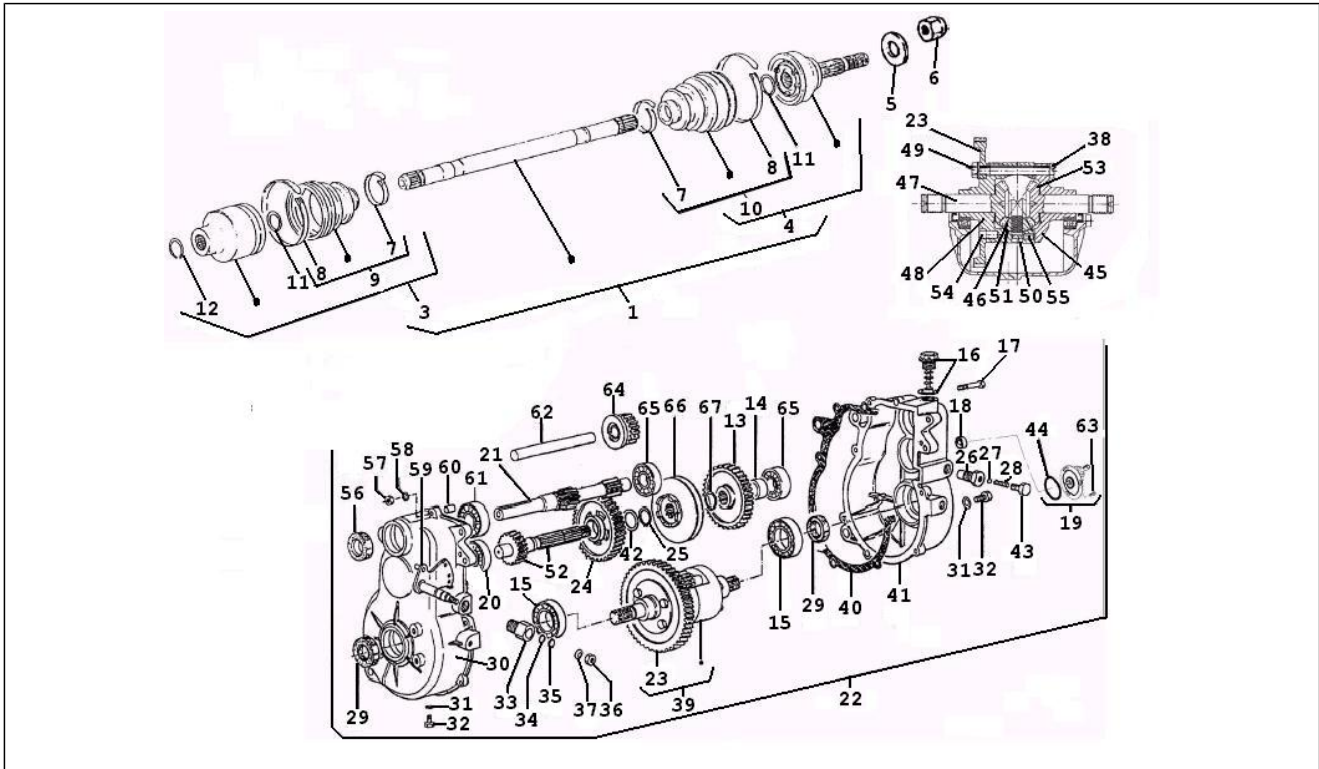

Einheit	Motor
Code	01.27
Beschreibung	Vorderachsantrieb
Inspektion	1

Pos.	Code	Beschreibung	Menge	Varianten
57	838531	Mutter	1	
58	838534	Unterlegscheibe	1	
59	838581	Schaltgabel	1	
60	838618	Stift	1	
61	838619	Lager	1	
62	838579	Welle	1	
63	839279	Schraube	1	
64	838589	Zahnrad	1	
65	838590	Lager	1	
66	838596	Zahnrad	1	
67	838538	Kompressionsring	1