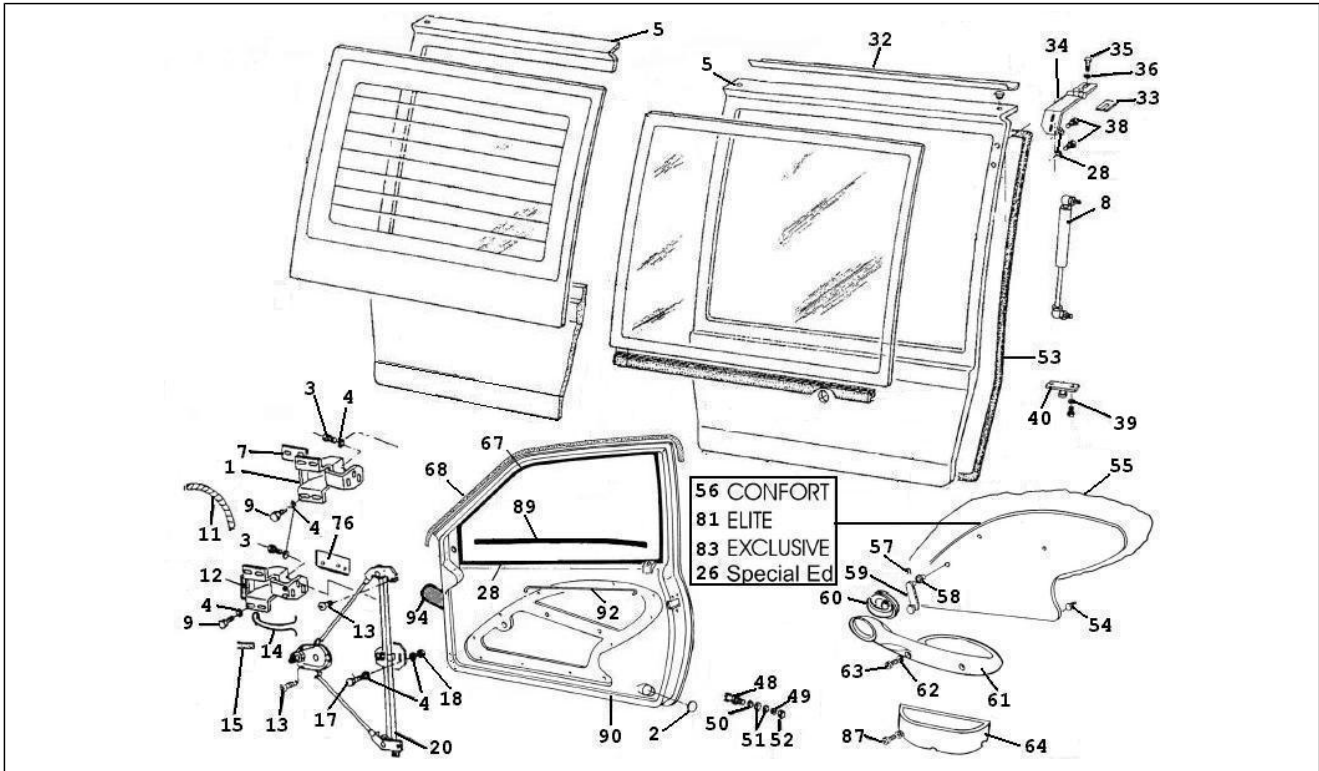

Einheit	Fahrgestell - Plastikformteil - Karosserien
Code	02.11
Beschreibung	Fahrkabine - Türen
Inspektion	1

Pos.	Code	Beschreibung	Menge	Varianten
33	839192	Scheibe	1	
34	838832	Scharnier klappe	1	
34	838833	Scharnier klappe	1	
35	839269	Schraube	1	
36	839166	Unterlegscheibe	1	
38	839288	Schraube	1	
39	839162	Unterlegscheibe	1	
40	838509	Gegenklinke klappe	1	
48	838747	Gegenklinke	1	
49	839171	Unterlegscheibe	1	
50	839164	Unterlegscheibe	1	
51	839176	Unterlegscheibe	1	
52	839065	Mutter	1	
53	839037	Dichtung	1	
54	838553	Verschlusschraube	1	
55	838943	Tafel tur	1	
56	838939	Tafel recht	1	
56	838940	Tafel links	1	
57	838803	Kleine Feder	1	
58	838804	Nutmutter	1	
59	838754	Hebel	1	
60	838750	Griff links	1	
60	838751	Griff recht	1	
61	838752	L. Griff	1	
61	838753	Griff recht	1	
62	839284	Schraube	1	
63	839160	Unterlegscheibe	1	
64	838954	Tasche links	1