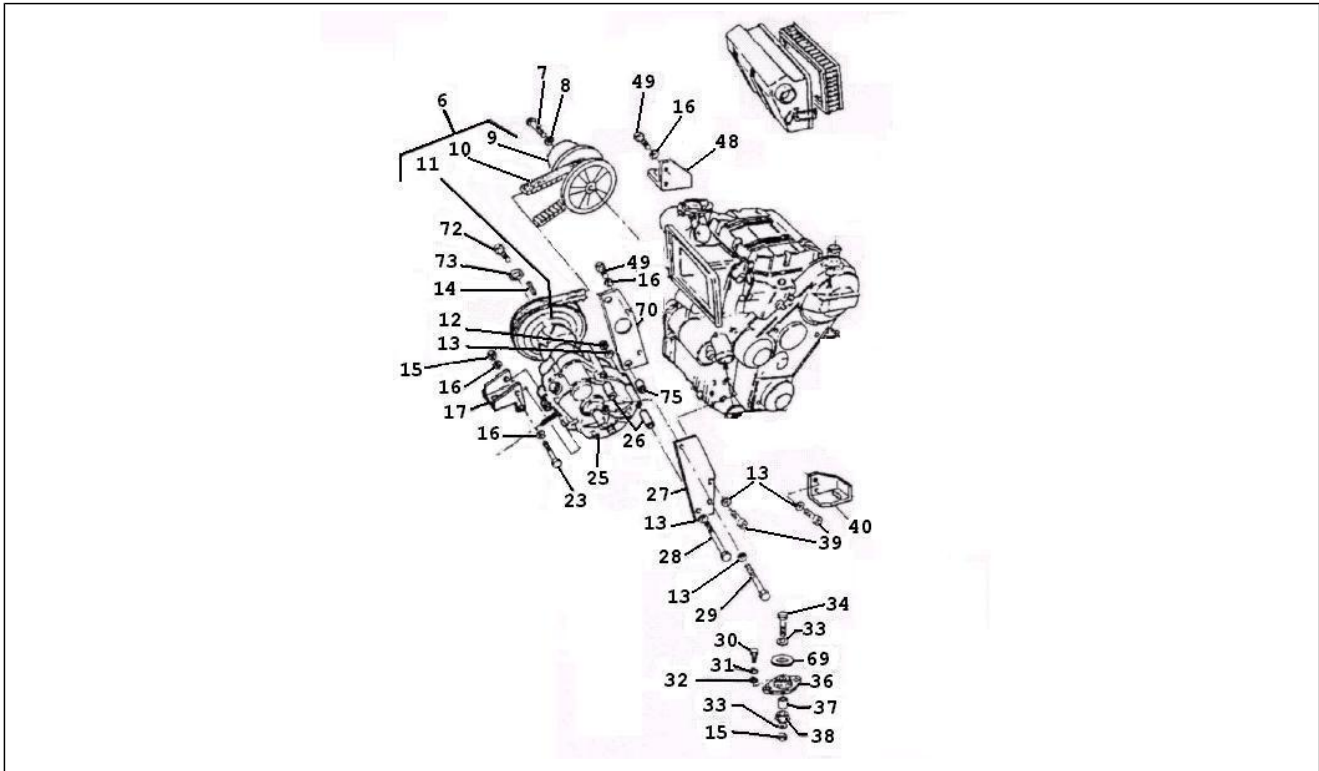

Einheit	Motor
Code	01.26
Beschreibung	Komplettantrieb
Inspektion	1

Pos.	Code	Beschreibung	Menge	Varianten
6	838829	Wandlergruppe	1	
7	839303	Schraube	1	
8	839169	Unterlegscheibe	1	
9	838688	Riemenscheibe	1	
10	838522	***RIEMEN	1	
10	838690	Riemen	1	
11	838689	Not available	1	
12	839063	Mutter	1	
13	839164	Unterlegscheibe	1	
14	838878	Lasche	1	
15	838533	Mutter	1	
16	839162	Unterlegscheibe	1	
17	838987	Motortrager	1	
23	839281	Schraube	1	
25	838637	Differenzialgetriebe	1	
26	839079	Distanzscheibe	1	
27	838966	Halter	1	
28	839296	Schraube	1	
29	839295	Schraube	1	
30	839293	Schraube	1	
31	838536	Tellerfeder	1	
32	839161	Unterlegscheibe	1	
33	839167	Unterlegscheibe	1	
34	839300	Schraube	1	
36	838548	Schwingungsdampfer	1	
37	839075	Distanzscheibe	1	
37	839076	Distanzscheibe	1	
38	838547	Schwingungsdampfer	1