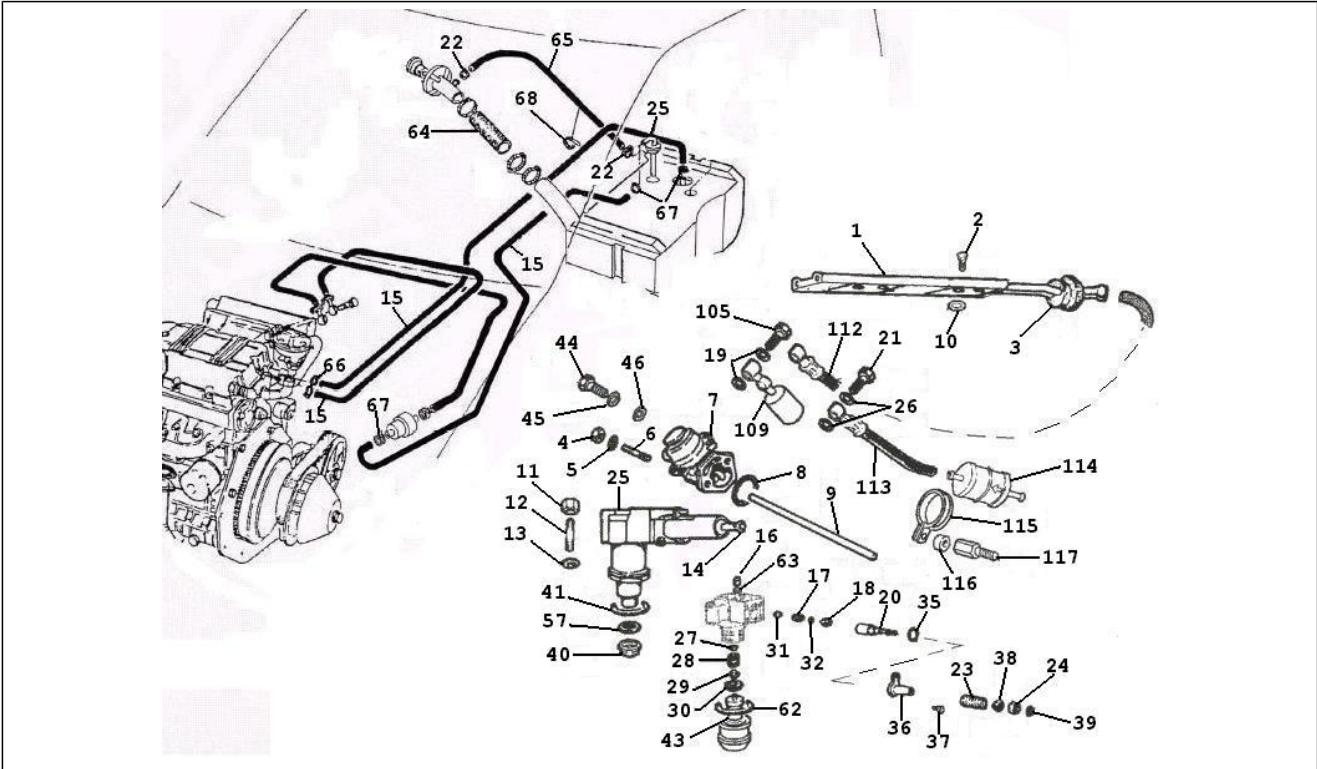

Einheit	Fahrgestell - Plastikformteil - Karosserien
Code	02.53
Beschreibung	Benzin-einspritzanlage
Inspektion	1

Pos.	Code	Beschreibung	Menge	Varianten
66	839083	Schelle	1	
67	839085	Schelle	1	
68	839089	Schelle	1	
105	493579L	Hohlschraube	1	
109	493580L	Elektroventil	1	
112	493581L	Schlauch forderpumpeforderrohr	1	
113	493741	Schlauch vom Filter zum Elektroventil	1	
114	493742	Kraftstofffilter	1	
115	493584L	Kraftstofffilterbefestigungslasche	1	
116	493585L	Distanzscheibe	1	
117	493586L	Stiftschraube	1