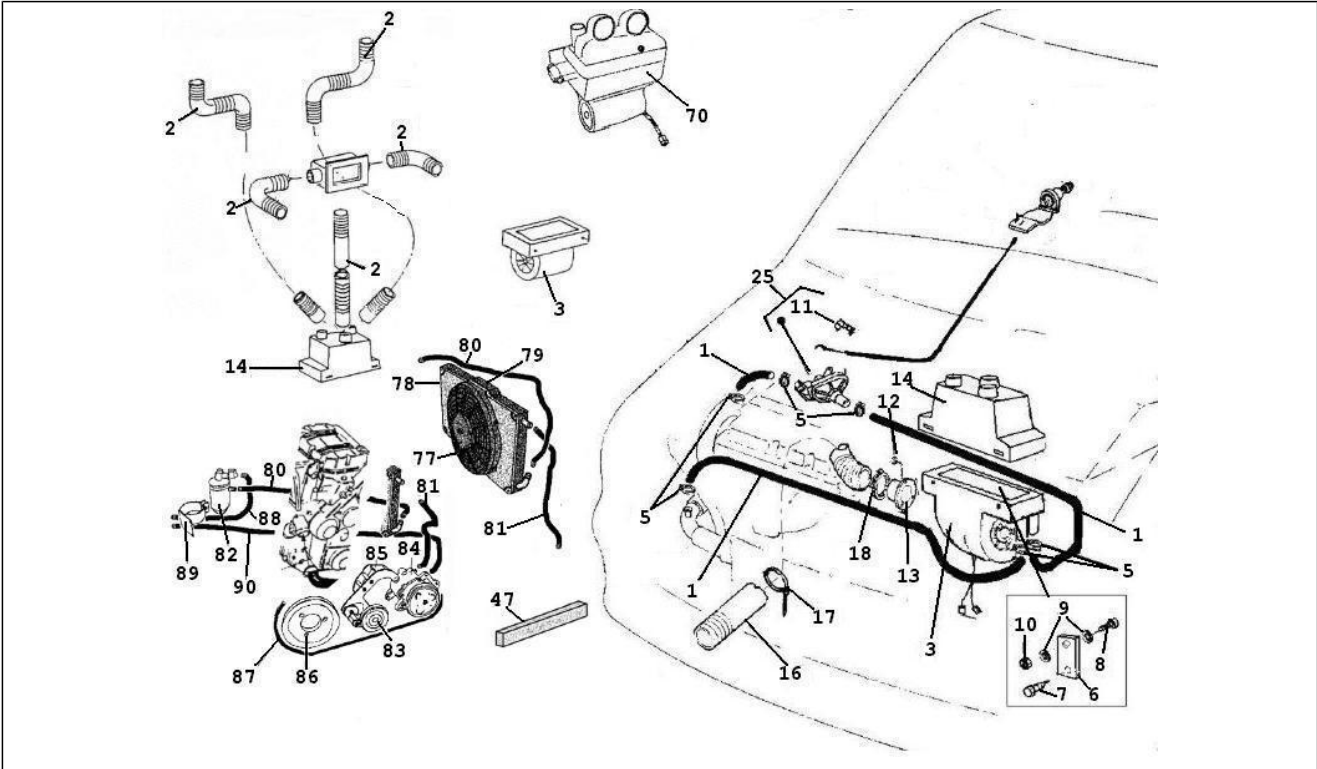

Einheit	Fahrgestell - Plastikformteil - Karosserien
Code	02.57
Beschreibung	Heizungsanlage - Klimaanlage
Inspektion	1

Pos.	Code	Beschreibung	Menge	Varianten
87	658215	***KEILRIEMEN	1	
88	658166	***SCHLAUCH	1	
89	658217	***HALTER	1	
90	658168	***SCHLAUCH	1