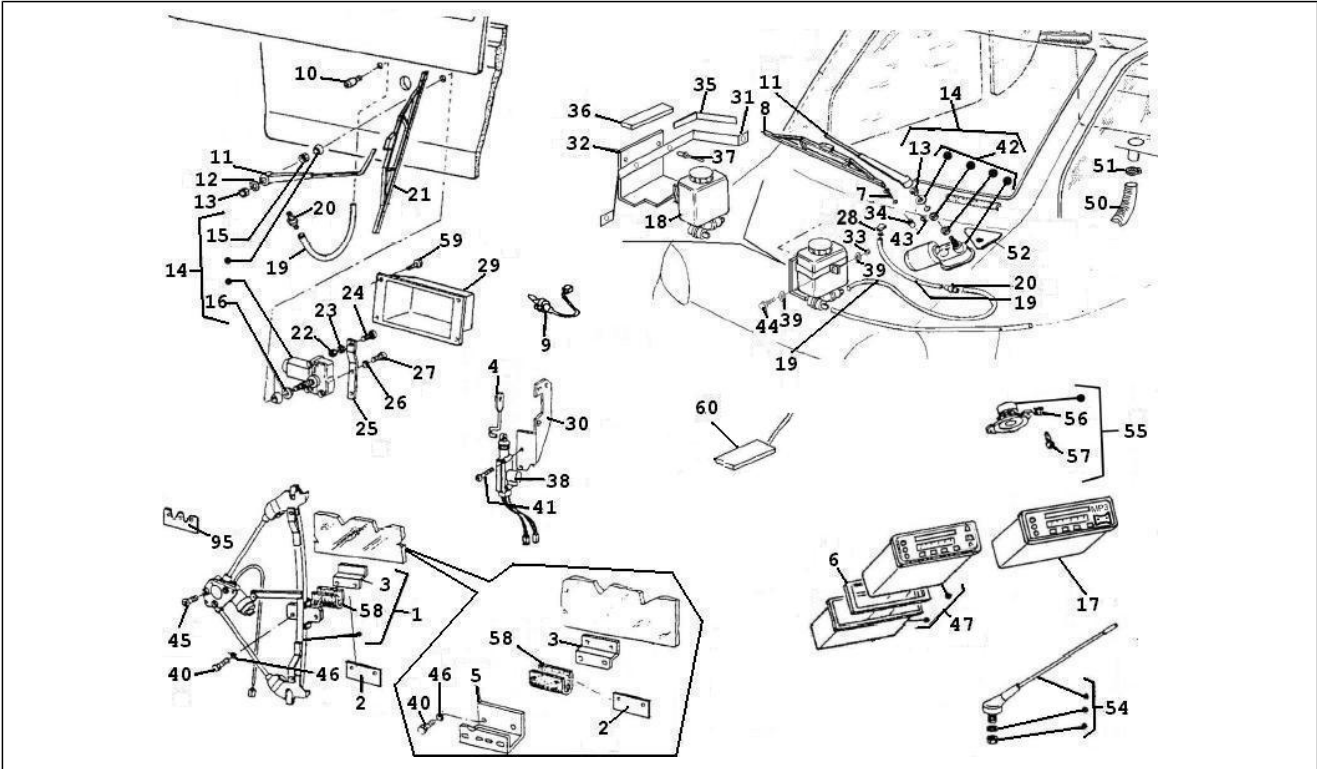

Einheit	Elektrischeanlage
Code	06.13
Beschreibung	Elektrische Vorrichtungen
Inspektion	1

Pos.	Code	Beschreibung	Menge	Varianten
55	838818	Lautsprecher	1	
56	839069	Mutter	1	
57	839251	Schraube	1	
58	838678	Gummi	1	
59	838554	Verschlußschraube	1	
60	604134M	***Parken-Sensor	1	
95	658116	***HALTER	1