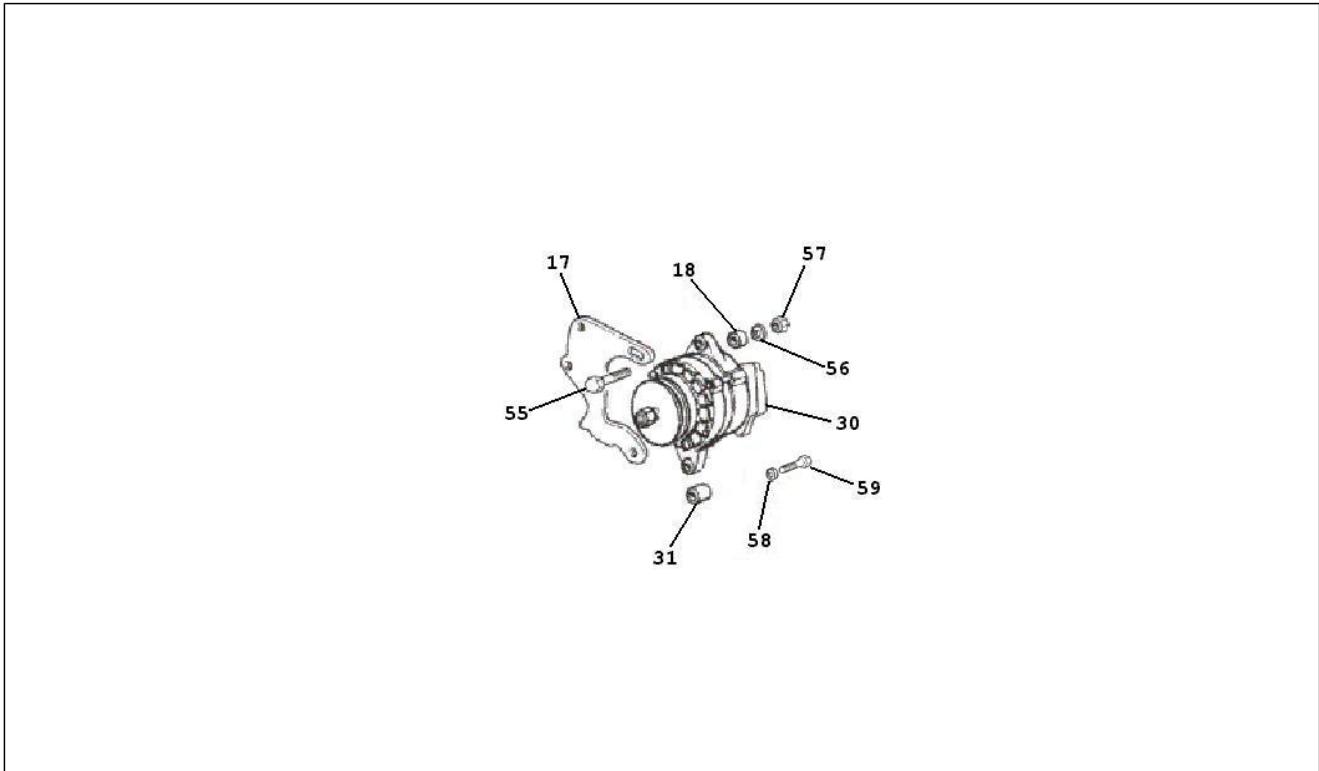

Einheit	Motor
Code	01.21
Beschreibung	Lichtmaschine
Inspektion	1

Pos.	Code	Beschreibung	Menge	Varianten
17	493780	Lichtmaschineträger	1	
18	493781	Oberes Distanzstück	1	
30	493787	Aussenliegende Lichtmaschine	1	
31	493788	Unteres Distanzstück	1	
55	493404	Schraubbolzen	1	
56	493511	Unterlegscheibe	1	
57	493084	Mutter	1	
58	493797	Unterlegscheibe	1	
59	493798	Schraubbolzen	1