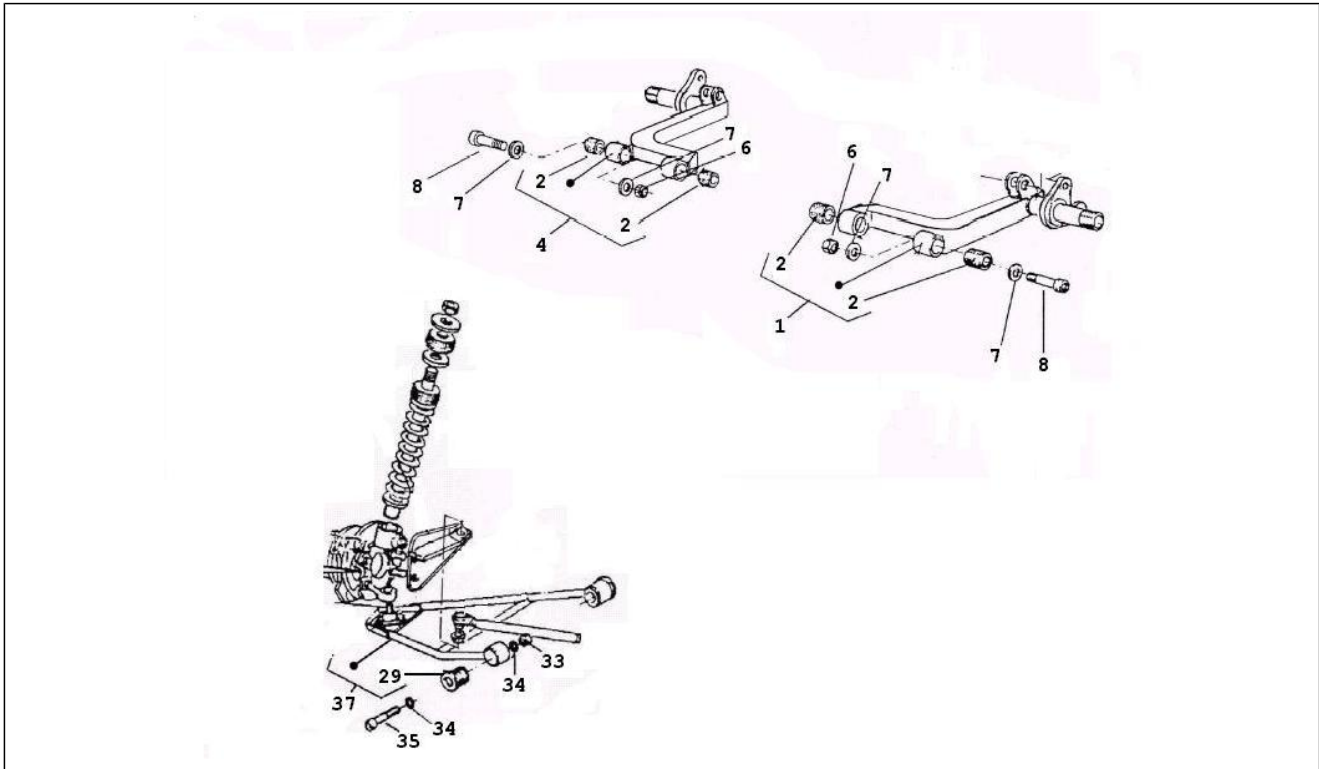

Einheit	Radaufhängungen
Code	04.01
Beschreibung	Schwingarm
Inspektion	1

Pos.	Code	Beschreibung	Menge	Varianten
1	658090	***ARM LINKS	1	
1	838836	Arm links	1	
2	838545	Schwingungsdampfer	1	
4	658091	***ARM RECHTS	1	
4	838837	Arm recht	1	
6	839063	Mutter	1	
7	839164	Unterlegscheibe	1	
8	658022	***SCHRAUBE	1	
8	839277	Schraube	1	
29	838544	Schwingungsdampfer	1	
33	839063	Mutter	1	
34	839164	Unterlegscheibe	1	
35	839277	Schraube	1	
37	838824	Arm recht	1	
37	838825	Arm links	1