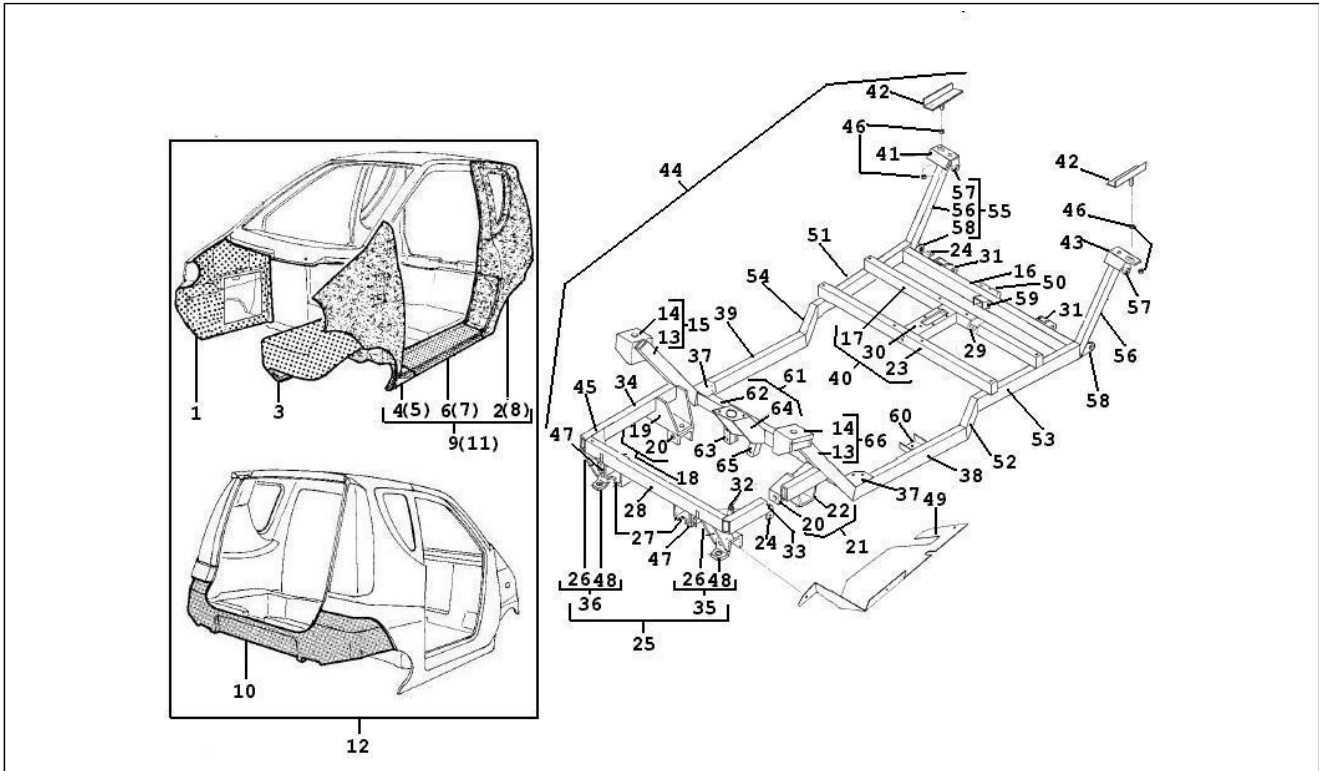

Einheit	Fahrgestell - Plastikformteil - Karosserien
Code	02.01
Beschreibung	Fahrgestell/Karosserie
Inspektion	1

Pos.	Code	Beschreibung	Menge	Varianten
22	839204	Halter	1	
23	839222	Halter	1	
24	839225	Halter	1	
25	839144	Vorderer profil	1	
26	839202	Halter	1	
27	839216	Halter	1	
28	839239	Leitung	1	
29	839227	Halter	1	
30	839215	Halter	1	
31	839209	Halter	1	
32	839199	Halter	1	
33	839238	Leitung	1	
34	839237	Leitung	1	
35	839206	Halter	1	
36	839205	Halter	1	
37	839154	Stütze	1	
38	839245	Leitung	1	
39	839244	Leitung	1	
40	839224	Halter	1	
41	839138	Platte	1	
42	839028	Karosseriekörper halter	1	
43	839137	Platte	1	
44	658017	***RAHMEN	1	
44	838520	Rahmen	1	
45	839135	Platte	1	
46	839065	Mutter	1	
47	839221	Halter	1	
48	839200	Halter	1