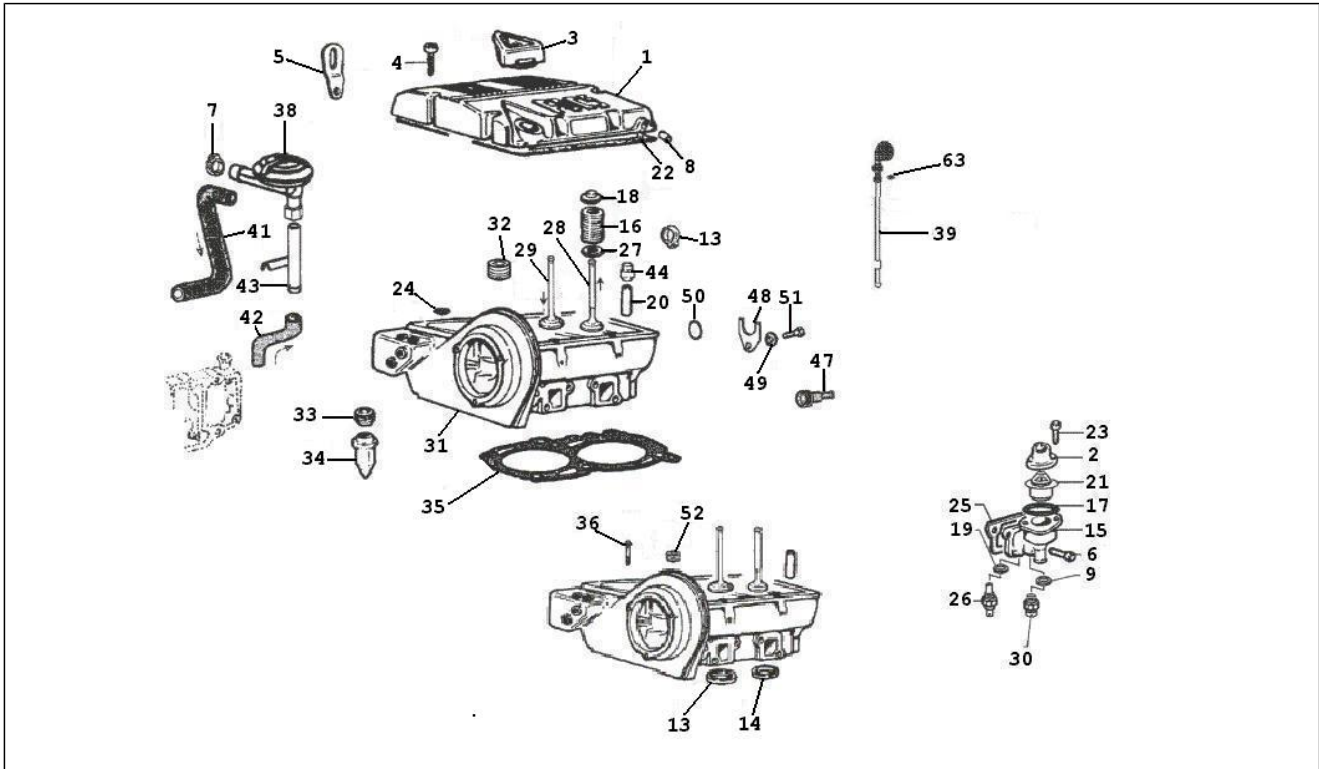

Einheit	Motor
Code	01.10
Beschreibung	Einheit Kopf - Ventil
Inspektion	1

Pos.	Code	Beschreibung	Menge	Varianten
31	112937L	Zylinderkopf	1	
32	493763	Verschlusschraube	1	
33	493106	Nutmutter vorkammer	2	
34	112460L	Vorkammer	2	
35	112461L	Zylinderkopfdichtung (Keine Kerben oder	1	
35	112462L	Zylinderkopfdichtung (IKerbe Oder Bohrung)	1	
35	112463L	Zylinderkopfdichtung (2 Kerben oder agujeros)	1	
36	493774	Spezialschraube	6	
38	493258	Begrenzungsventil	1	
39	493790	Olmessstab am Zylinderkopf	1	
41	493764	Zwischenstück	1	
42	112468L	Zwischenstück	1	
43	112469L	Zwischenstück	1	
44	493118	Dichtung	4	
47	113214L	Flansch	1	
48	112865L	Dichtfeder	1	
49	493196	Unterlegscheibe	1	
50	112866L	O-Ring	1	
51	493151	Flammschutzscheibe	1	
52	493773	Verschlusschraube	1	
63	493746	O-Ring	3