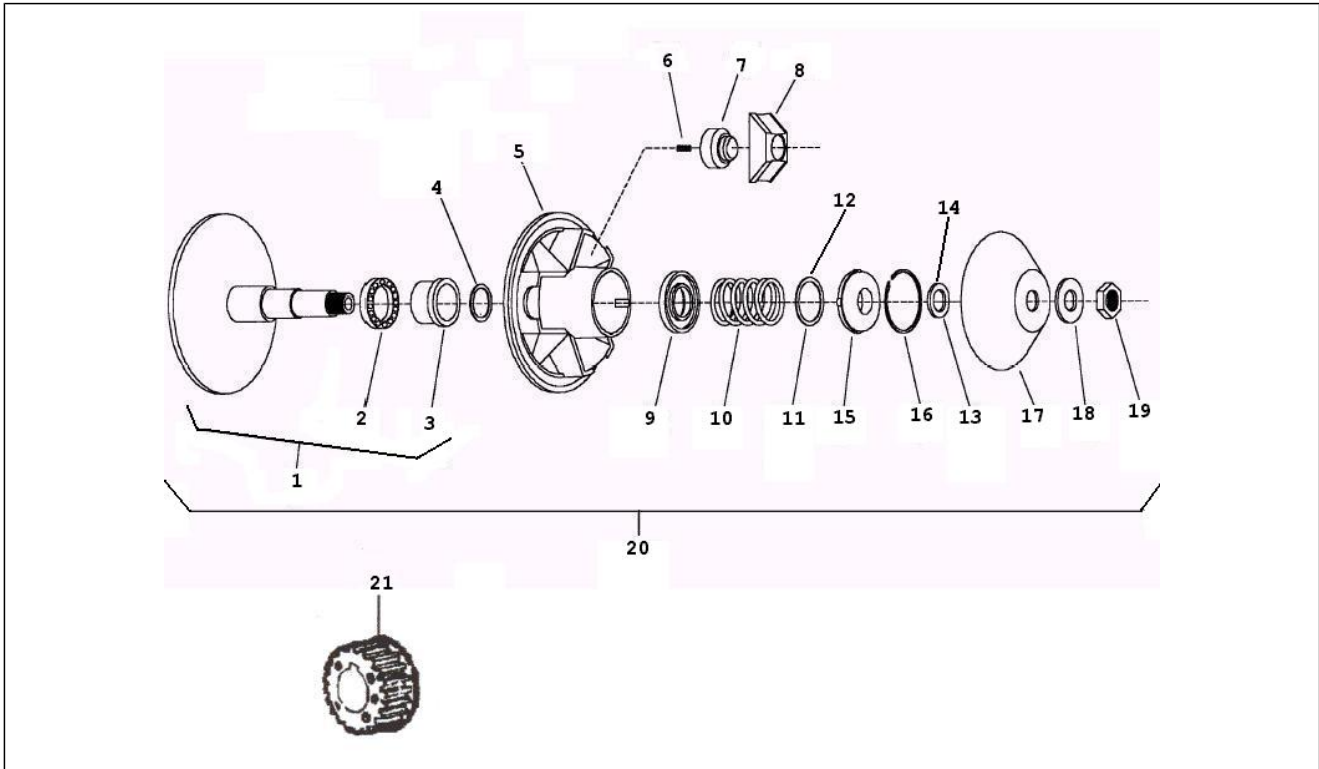

Einheit	Motor
Code	01.13
Beschreibung	Antriebsriemenscheibe
Inspektion	1

Pos.	Code	Beschreibung	Menge	Varianten
1	839320	Semipulleymaschine	1	
2	839321	Anlaufscheibe	1	
3	839322	Buchse	1	
4	839323	Unterlegscheibe	1	
5	839324	Semipulleymaschine	1	
6	839309	Feder	1	
6	839310	Feder	1	
6	839346	***FEDER	1	
7	839325	Erde	1	
7	839335	***ERDE	1	
8	839317	Gleitbacke	1	
9	839326	Unterlegscheibe	1	
10	839336	***FEDER	1	
11	839312	Unterlegscheibe	1	
12	839311	Unterlegscheibe	1	
13	839327	Unterlegscheibe	1	
14	839328	Unterlegscheibe	1	
15	839329	Unterlegscheibe	1	
16	839313	Kompressionsring	1	
17	839314	Glocken	1	
18	839315	Unterlegscheibe	1	
19	839308	Mutter	1	
20	838688	Riemenscheibe	1	
20	839337	***RIEMENSCHLEIBE	1	
20	839347	***RIEMENSCHLEIBE	1	
21	112368L	Antriebsriemenscheibe	1