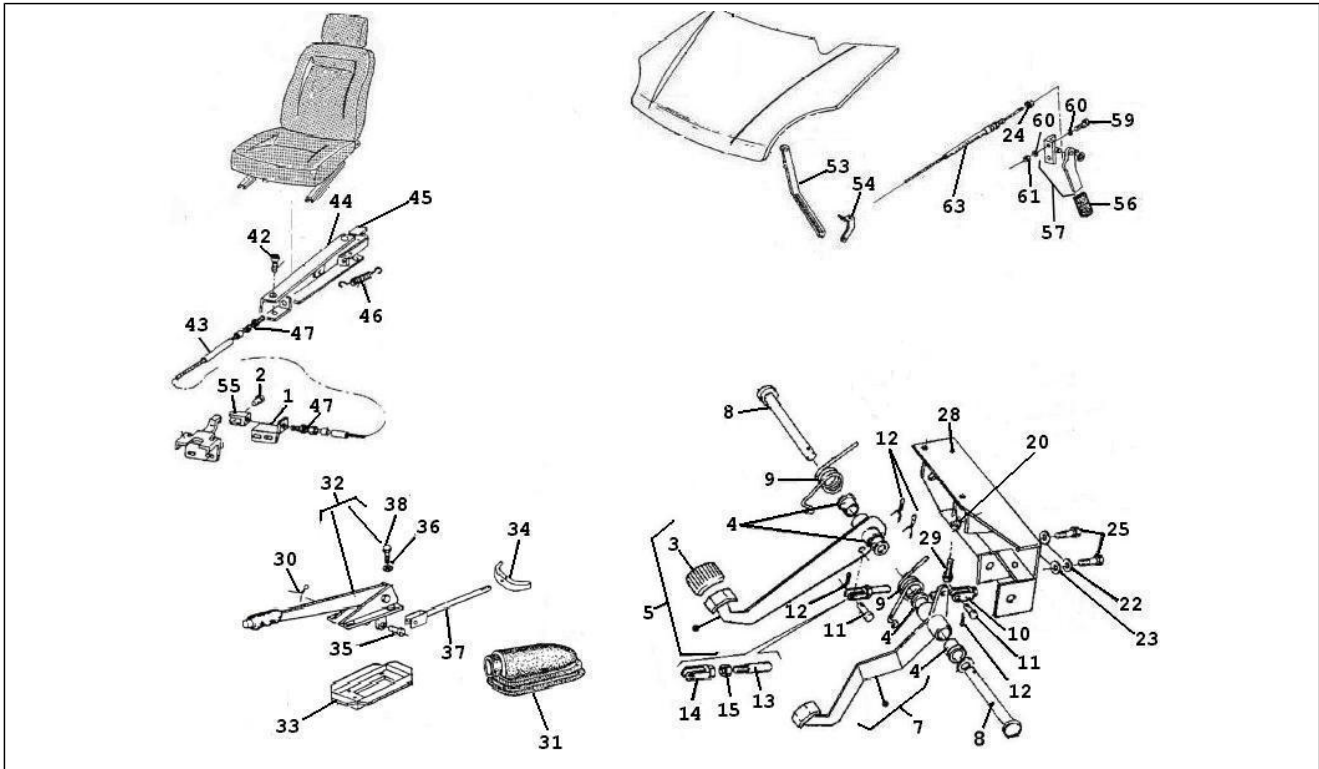

Einheit	Bremsanlage - Bowdenzüge
Code	05.05
Beschreibung	Steuerpedal - Hebeln
Inspektion	1

Pos.	Code	Beschreibung	Menge	Varianten
1	838993	Dichtungs kabel	1	
2	839125	Feder	1	
3	838675	Pedalbezug	1	
4	838844	Buchse	1	
5	838835	Bremspedal	1	
7	838834	Gaspedal	1	
8	838962	Bolzen	1	
9	838841	Feder	1	
10	838976	Vorderradgabel	1	
11	839133	Bolzen	1	
12	838537	Splint	1	
13	838963	Klinke	1	
14	838975	Vorderradgabel	1	
15	838532	Mutter	1	
20	838531	Mutter	1	
22	838534	Unterlegscheibe	1	
23	839166	Unterlegscheibe	1	
24	838531	Mutter	1	
25	839288	Schraube	1	
28	839029	Pedalgehäuse	1	
29	839292	Schraube	1	
30	838537	Splint	1	
31	838673	Balg	1	
32	838790	Bremshebel	1	
33	838992	Halter	1	
34	839019	***SPANNSTANGE	1	
35	839134	Bolzen	1	
36	839162	Unterlegscheibe	1