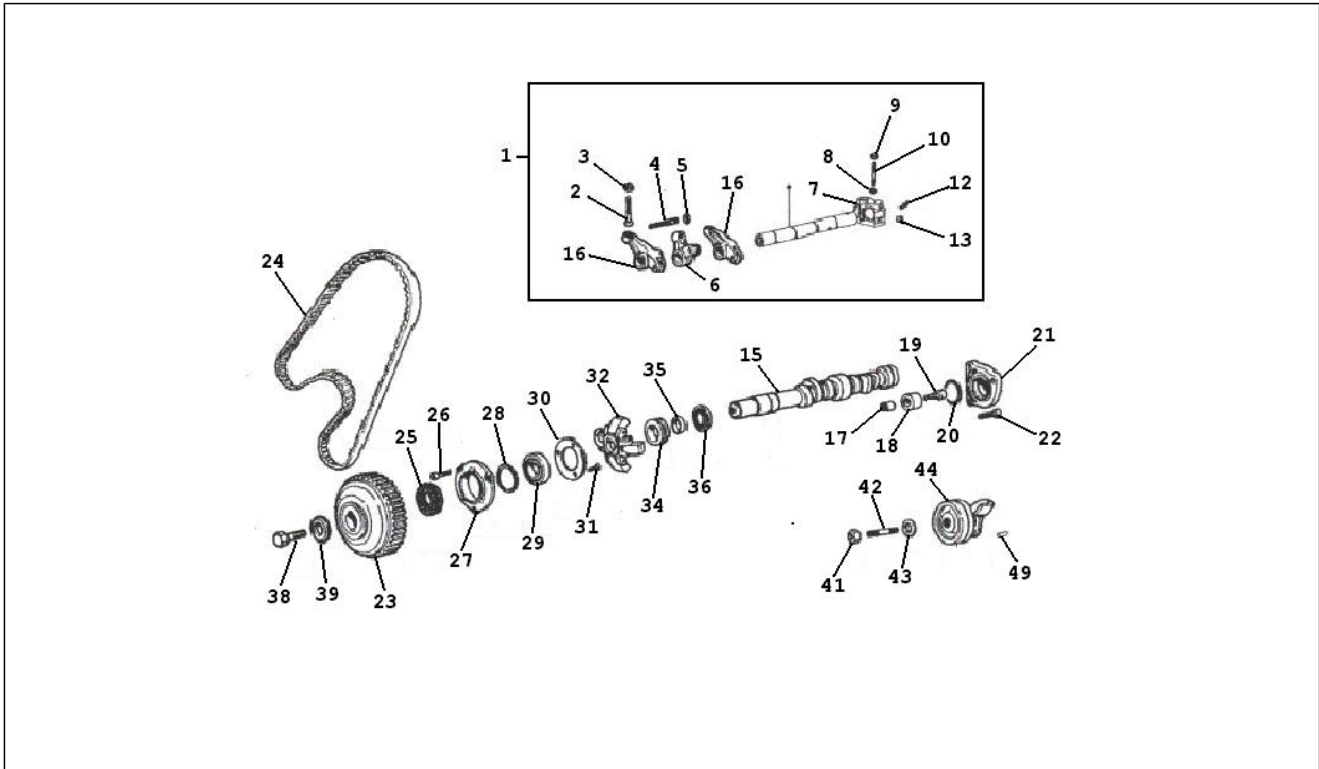

Einheit	Motor
Code	01.11
Beschreibung	Schwinghebelhalterung
Inspektion	1

Pos.	Code	Beschreibung	Menge	Varianten
31	493279	Schraube	3	
32	493733	Träger (min-max Fliehkraftregler)	1	
34	493144	Muffe regler	1	
35	493035	Buchse	1	
36	493077	Lager	1	
38	493283	Schraube	1	
39	113208L	Unterlegscheibe	1	
41	493084	Mutter	1	
42	112493L	Stiftschraube	1	
43	493181	Stiftschraube	1	
44	493105	Riemenspanner	1	
49	493226	Stift	1