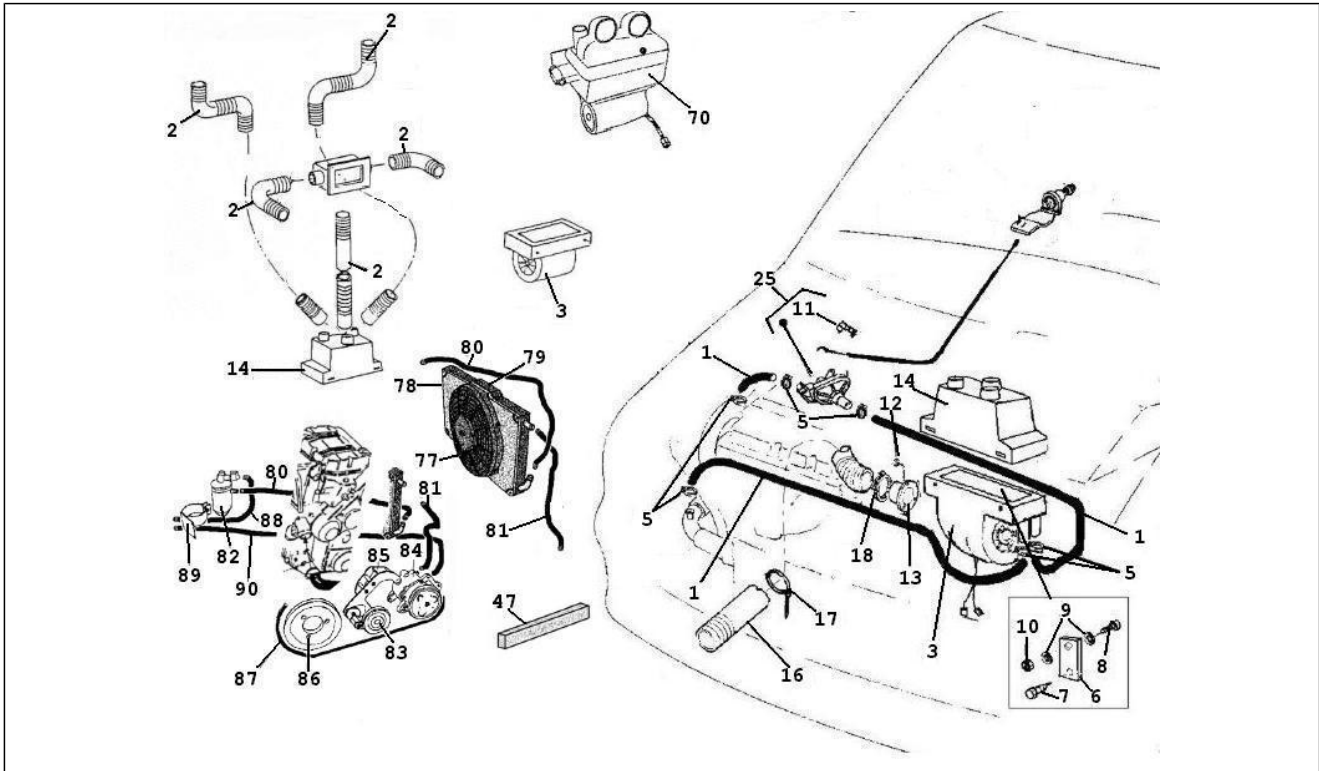

Einheit	Fahrgestell - Plastikformteil - Karosserien
Code	02.57
Beschreibung	Heizungsanlage - Klimaanlage
Inspektion	1

Pos.	Code	Beschreibung	Menge	Varianten
1	839035	Leitung	1	
2	839031	Leitung	1	
3	838741	Lüfter	1	
5	839086	Schelle	1	
6	839228	Halter	1	
7	839259	Schraube	1	
8	839289	Schraube	1	
9	839166	Unterlegscheibe	1	
10	839061	Mutter	1	
11	839124	Feder	1	
12	839252	Schraube	1	
13	838912	Flansch	1	
14	839012	Gehäuse	1	
16	839032	Leitung	1	
17	839091	Schelle	1	
18	839088	Schelle	1	
25	838739	Hahn	1	
47	839118	Schalldämpfer	1	
70	658211	***Schwungrad	1	
77	658160	***Schwungrad	1	
79	658159	***KONDENSATOR KPL.	1	
80	658165	***SCHLAUCH	1	
81	658167	***SCHLAUCH	1	
82	658213	***ESSICCATORE CLIMA	1	
83	658214	***RIEMENSCHLEIBE	1	
84	658157	***COMPRESSORE	1	
85	658216	***HALTER	1	
86	658158	***RIEMENSCHLEIBE	1