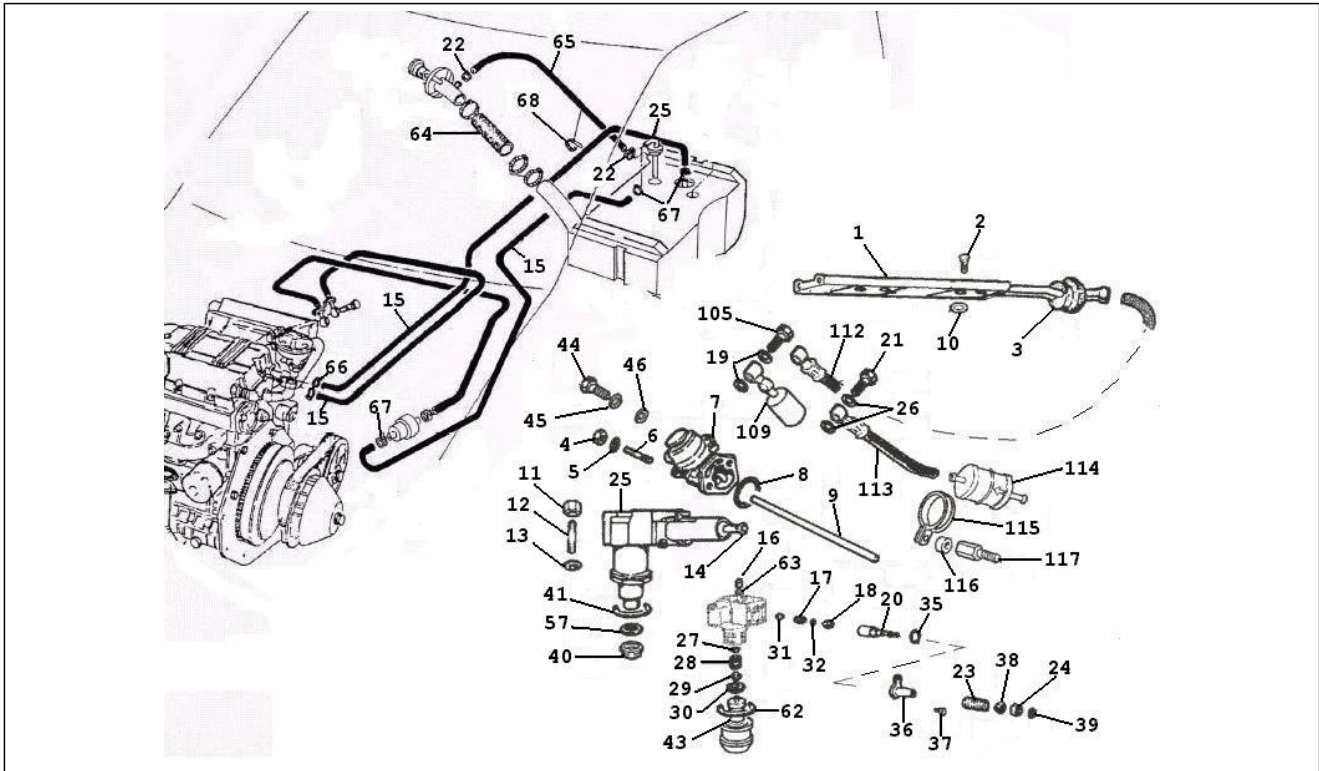

Einheit	Fahrgestell - Plastformteil - Karosserien
Code	02.53
Beschreibung	Benrin-einspritzanlage
Inspektion	1

Pos.	Code	Beschreibung	Menge	Varianten
1	113435L	Kraftstoffforderschlauch	1	
2	493271	Befestigungsschraube leitungen	4	
3	493132	Dichtung versorgungsleitungen	1	
4	493088	Mutter	2	
5	493192	Unterlegscheibe	6	
6	493180	Stiftschraube	2	
7	112275L	Kraftstoffpumpe	1	
8	493009	O-ring	1	
9	112277L	Klinke	1	
10	112891L	Dichtring	4	
11	493083	Mutter	4	
12	493181	Stiftschraube	4	
14	493030	Ventilstüssel	2	
15	839033	Leitung	1	
16	493462	Sperrventil	2	
17	112285L	Einlassventilfeder	2	
18	493739	Druckventil	2	
19	493123	Dichtung	2	
20	493740	Pumpenrad	2	
21	493054	Schraubbolzen	1	
22	839084	Schelle	1	
23	112290L	Pumpenfeder	2	
24	112291L	Ventilstüssel	2	
25	112861L	Pumpendiisen	2	
26	493123	Dichtung	2	
27	493210	Einstellscheibe	2	
27	493211	Einstellscheibe	2	
27	493212	Einstellscheibe	2