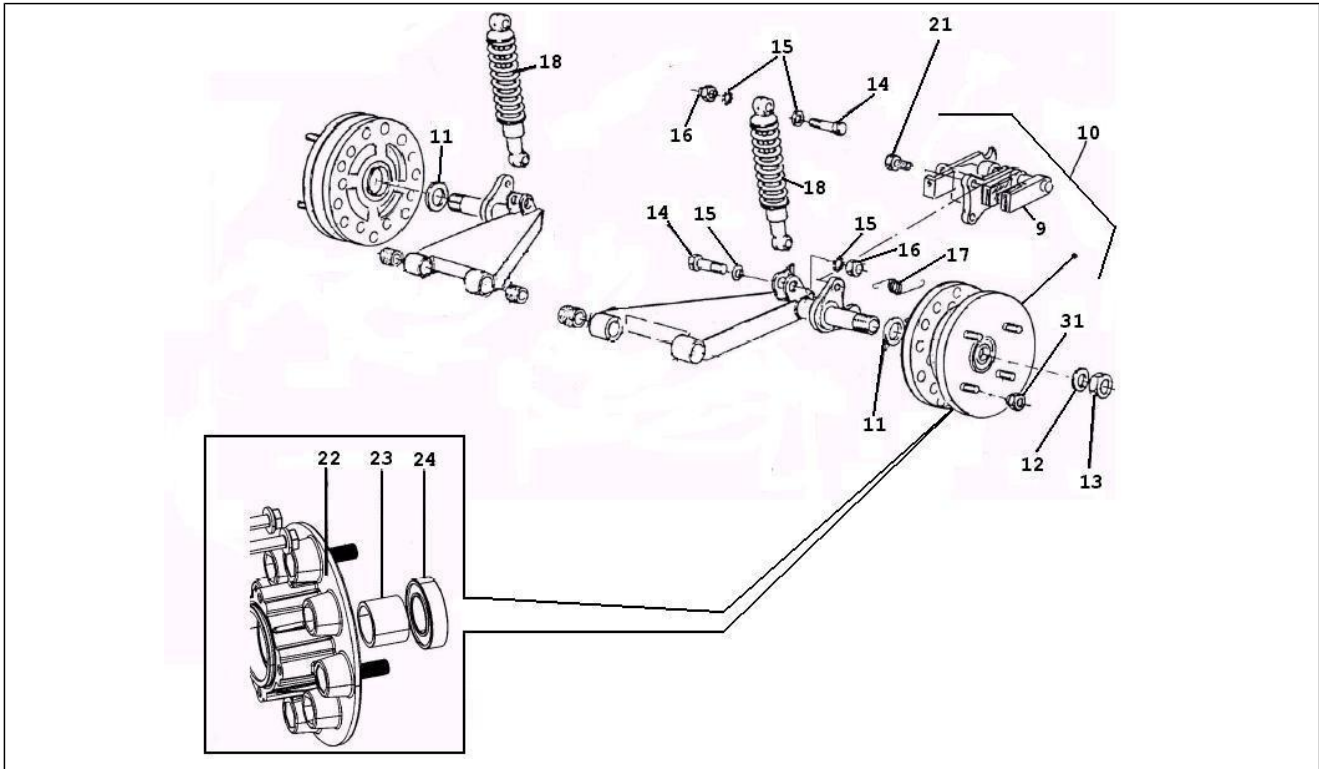

Einheit	Radaufhängungen
Code	04.10
Beschreibung	Hintere Radaufhängung - Stoßdämpfer
Inspektion	1

Pos.	Code	Beschreibung	Menge	Varianten
9	838656	Bremssattel	1	
10	838645	Nabe hinten links	1	
10	838646	Nabe hinten recht	1	
11	839081	Distanzscheibe	1	
12	839082	Distanzscheibe	1	
13	839064	Mutter	1	
14	839302	Schraube	1	
15	839163	Unterlegscheibe	1	
16	839062	Mutter	1	
17	838959	Feder	1	
17	838961	Feder	1	
18	838742	***STOSSDAMPFER	1	
21	838524	Schraube	1	
22	838665	Nabe	1	
23	838666	Distanzscheibe	1	
24	838541	Lager	1	
31	838588	Mutter	1