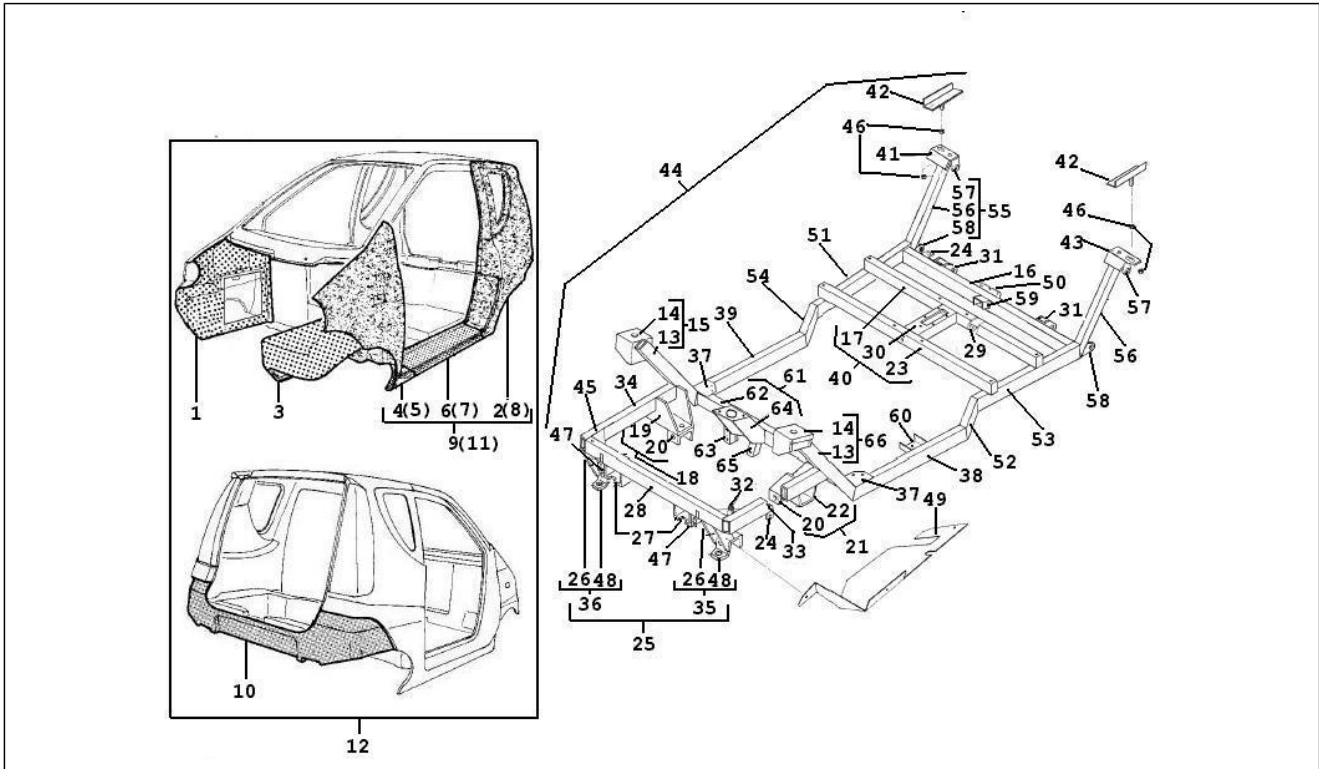

Einheit	Fahrgestell - Plastformteil - Karosserien
Code	02.01
Beschreibung	Fahrgestell/Karosserie
Inspektion	1

Pos.	Code	Beschreibung	Menge	Varianten
1	658145	***KOTFLÜGEL LINKS	1	
1	838904	Kotflügel recht	1	
2	658142	***SEITENWAND LINKS POST.	1	
2	838925	Seitenwand links post.	1	
3	658144	***KOTFLÜGEL LINKS	1	
3	838896	Kotflügel links	1	
4	838897	Seitenwand links ant.	1	
5	838898	Seitenwand recht ant.	1	
6	838899	Profil inf. Links	1	
7	838900	Profil inf. Recht	1	
8	658143	***SEITENWAND RECHT POST.	1	
8	838926	Seitenwand recht post.	1	
9	658140	***SEITENWAND LINKS	1	
9	838923	Seitenwand links	1	
10	838901	Profil inf.	1	
11	658141	***SEITENWAND RECHTS	1	
11	838924	Seitenwand recht	1	
12	658200	***ZUSAMMENGESTZTER UNTERB.	1	
12	838500	Karosserie	1	
13	839246	Leitung	1	
14	839198	Halter	1	
15	839146	Profil inf. Recht	1	
16	839247	Leitung	1	
17	839223	Halter	1	
18	839207	Halter	1	
19	839203	Halter	1	
20	839201	Halter	1	
21	839208	Halter	1