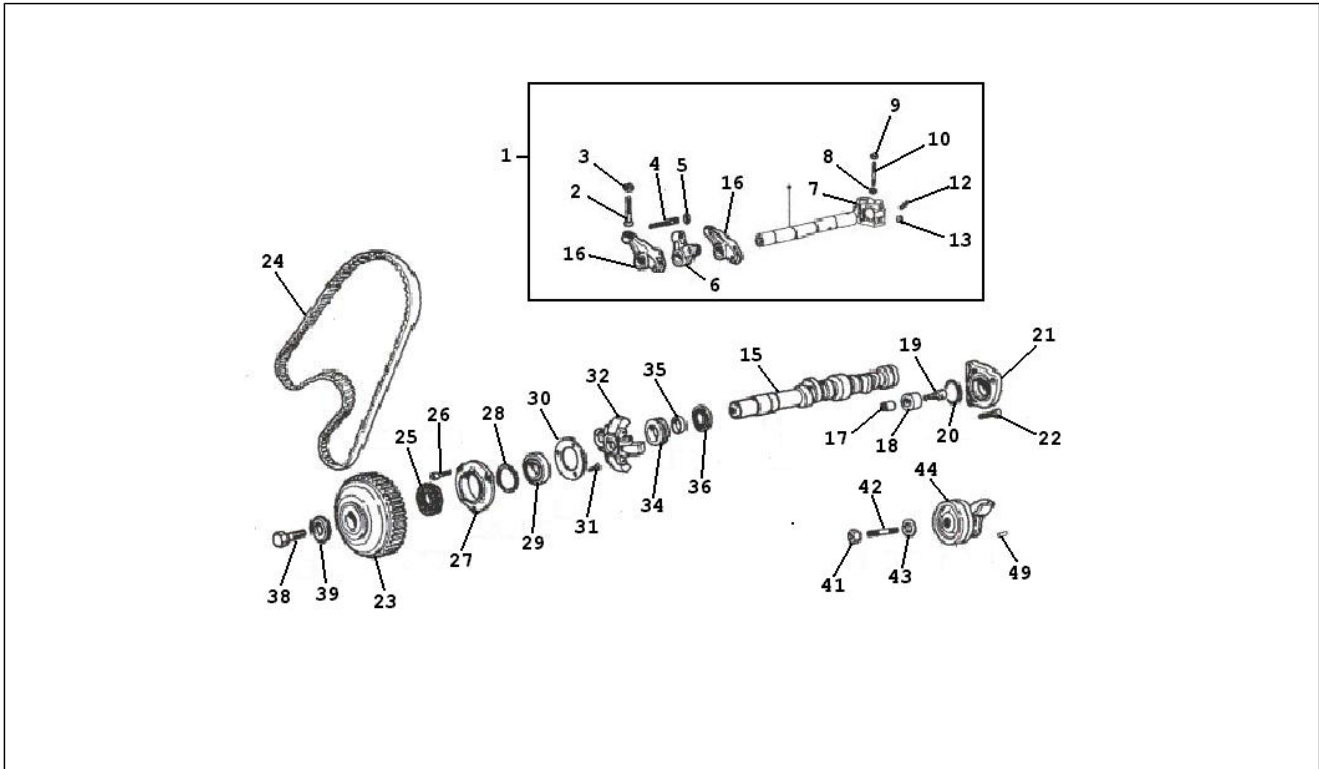

Einheit	Motor
Code	01.11
Beschreibung	Schwinghebelhalterung
Inspektion	1

Pos.	Code	Beschreibung	Menge	Varianten
1	112197L	Kipphebelbaugruppe	1	
2	113192L	Regelschraube	4	
3	493082	Mutter	4	
4	493285	Einstellschrauben einspritzpumpe	2	
5	493085	Mutter	2	
6	493034	Schwinghebel einspritzpumpe	2	
7	493233	Befestigung schwinghebelzapfen	3	
8	493199	Unterlegscheibe	3	
9	493084	Mutter	4	
10	493182	Stiftschraube	3	
12	493225	Stift	1	
13	113196L	Verschlussschraube	2	
15	112938L	Nockenwelle	1	
16	493033	Schwinghebel einlaß auslaß	2	
17	493059	Bezugsbuchse	1	
18	112214L	Exzenter	1	
19	112215L	Schraube	1	
20	493013	O-ring	1	
21	112217L	Flansch	3	
22	112218L	Schraube	1	
23	493187	Verteilerscheibe	1	
24	112879L	Steuerrriemen	1	
25	493019	Ölschutzring	1	
26	493262	Schraube	3	
27	493074	Deckel für regler	1	
28	493018	O-ring	1	
29	493076	Lager	1	
30	493156	Platte	1