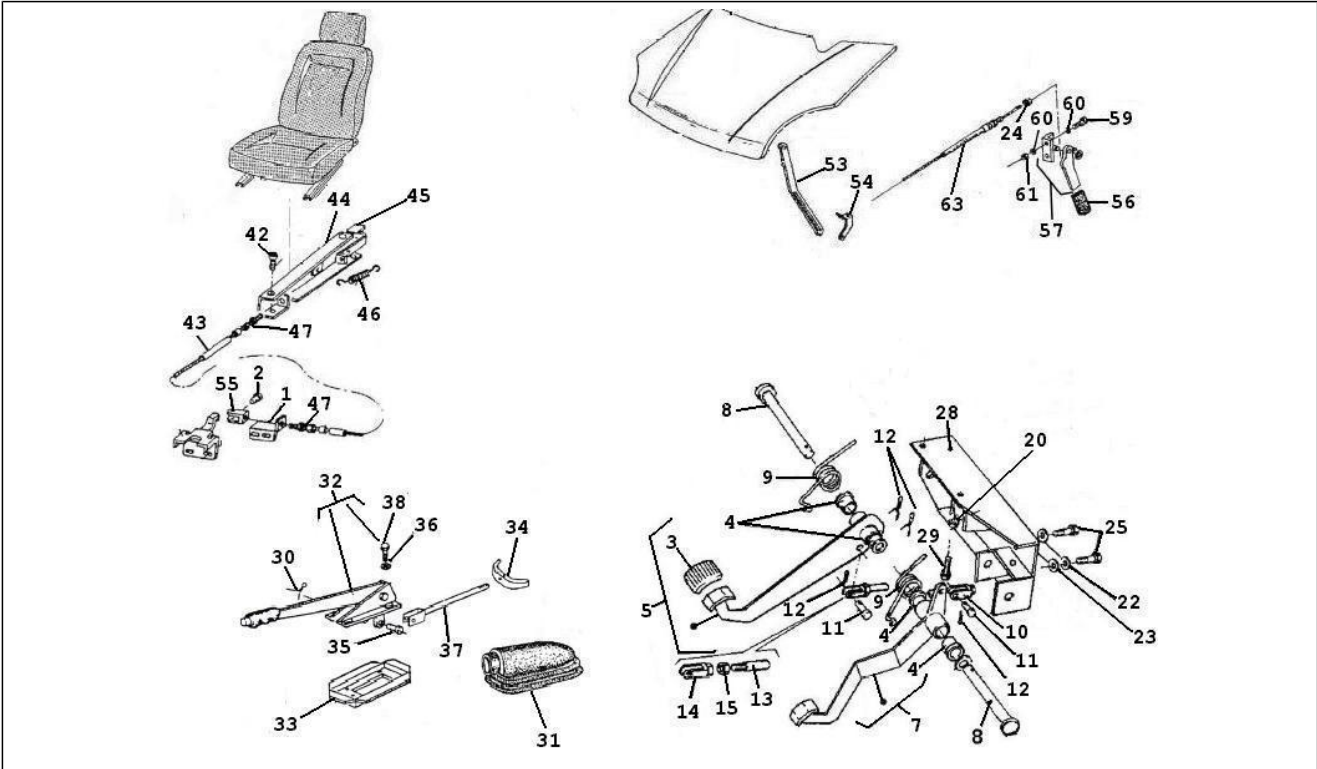

<b>Einheit</b>	Bremsanlage - Bowdenzüge
<b>Code</b>	05.05
<b>Beschreibung</b>	Steuerpedal - Hebeln
<b>Inspektion</b>	1

Pos.	Code	Beschreibung	Menge	Varianten
37	839234	Spannstange	1	
38	839293	Schraube	1	
42	839276	Schraube	1	
43	839052	Kabel	1	
44	838831	Halter	1	
45	838848	Schild	1	
46	838840	Feder	1	
47	839152	Einstellschraube	1	
53	839026	Halter	1	
54	839027	Halter stange	1	
55	838976	Vorderradgabel	1	
56	838794	Griff	1	
57	838508	Kofferraumhebel	1	
59	839286	Schraube	1	
60	839160	Unterlegscheibe	1	
61	839060	Mutter	1	
63	838888	Kabel	1	