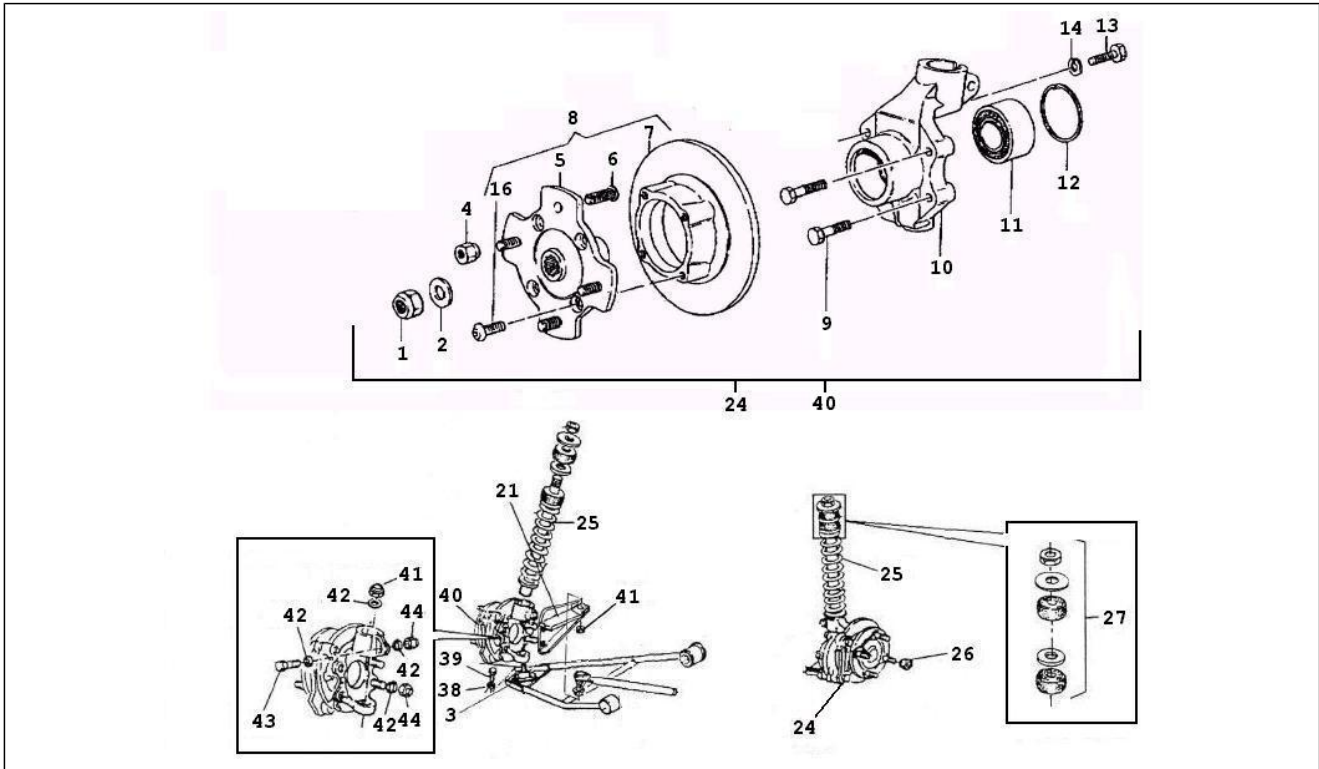

Einheit	Radaufhängungen
Code	04.07
Beschreibung	Vordere Radaufhängung - Stoßdämpfer
Inspektion	1

Pos.	Code	Beschreibung	Menge	Varianten
44	839062	Mutter	1