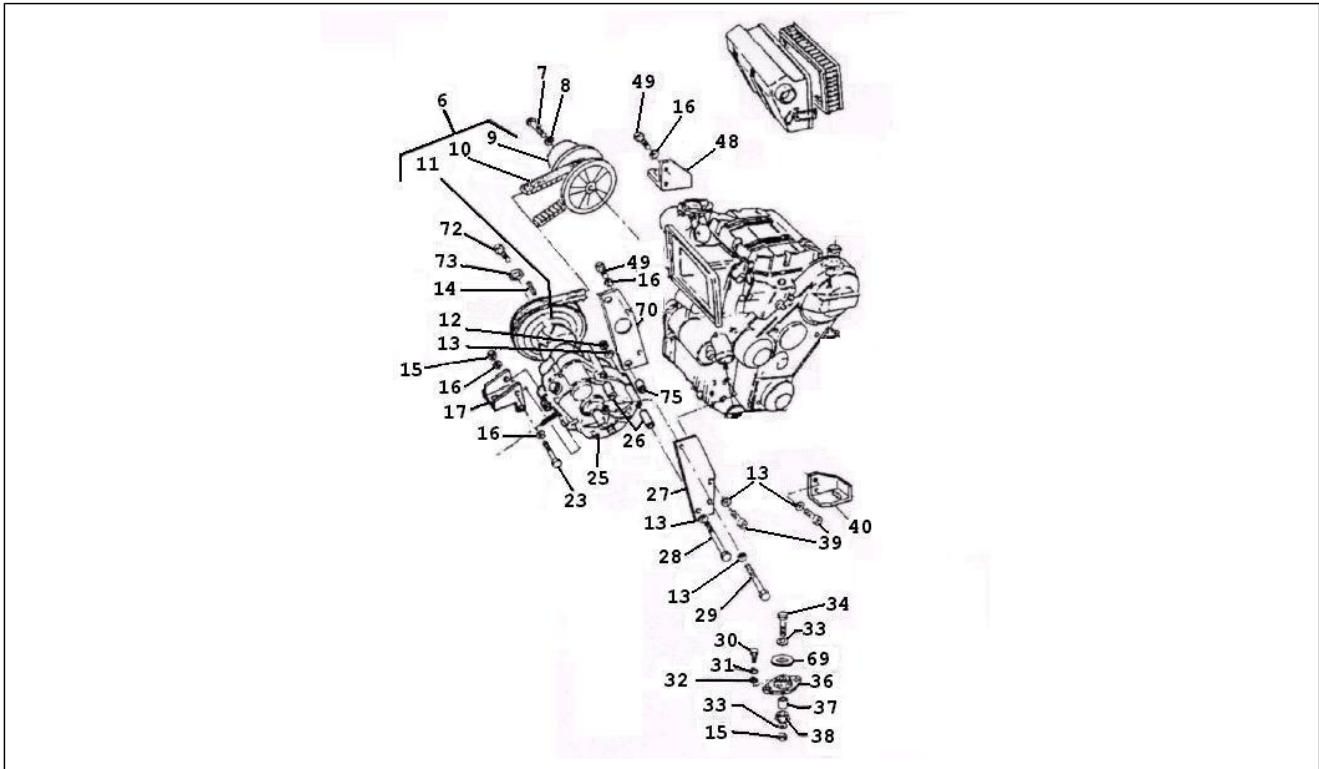

Einheit	Motor
Code	01.26
Beschreibung	Komplettantrieb
Inspektion	1

Pos.	Code	Beschreibung	Menge	Varianten
39	839273	Schraube	1	
40	838984	Motortrager recht	1	
48	838983	Motortrager links	1	
49	839299	Schraube	1	
69	839018	Unterlegscheibe	1	
70	838965	Halter	1	
72	839272	Schraube	1	
73	839175	Unterlegscheibe	1	
75	839078	Distanzscheibe	1