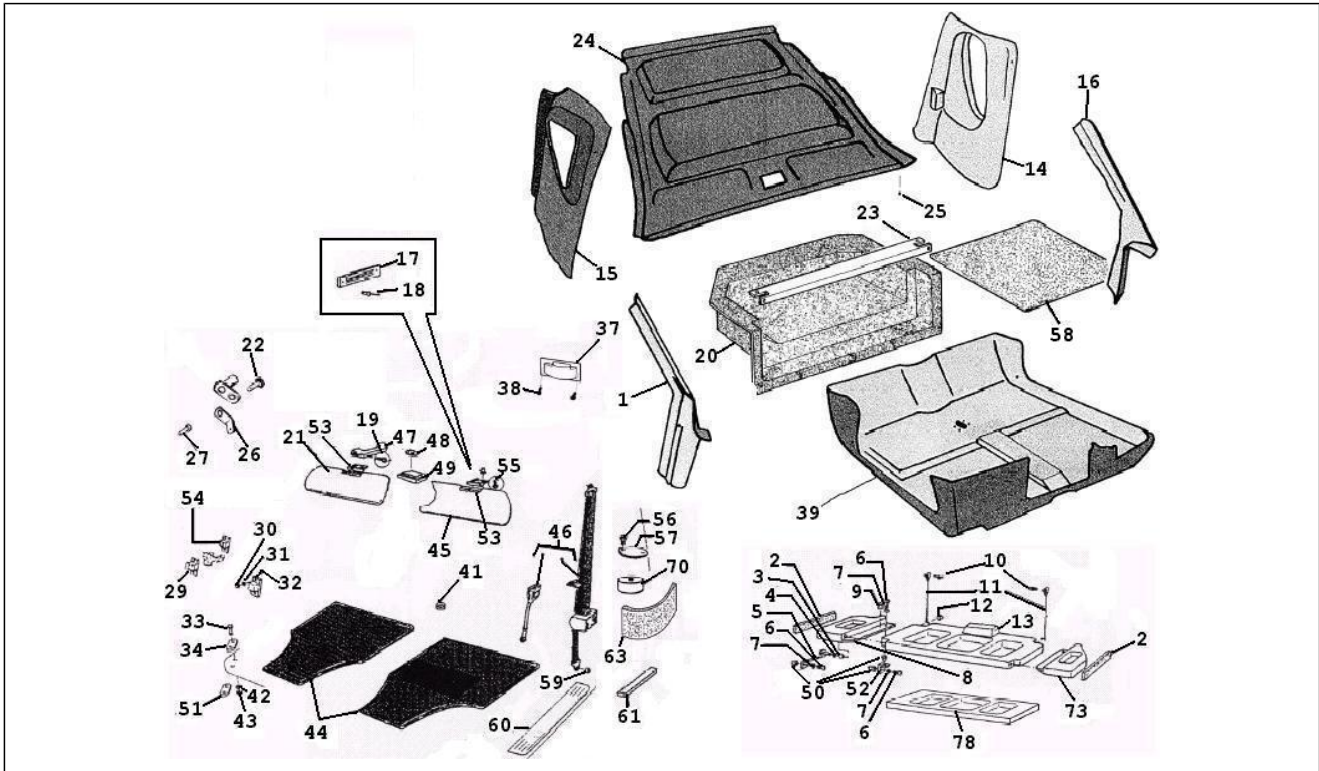

Einheit	Fahrgestell - Plastikformteil - Karosserien
Code	02.42
Beschreibung	Innenverkleidungen
Inspektion	1

Pos.	Code	Beschreibung	Menge	Varianten
57	838876	Platte	1	
58	658101	***VERKLEIDUNG	1	
58	838934	Verkleidung	1	
59	839080	Distanzscheibe	1	
60	838847	Schild	1	
61	839117	Schalldämpfer	1	
63	839116	Schalldämpfer	1	
70	839120	Schalldämpfer	1	
73	838881	Gepackversteck recht	1	
78	658104	***GEPÄCK ABDECKUNG	1