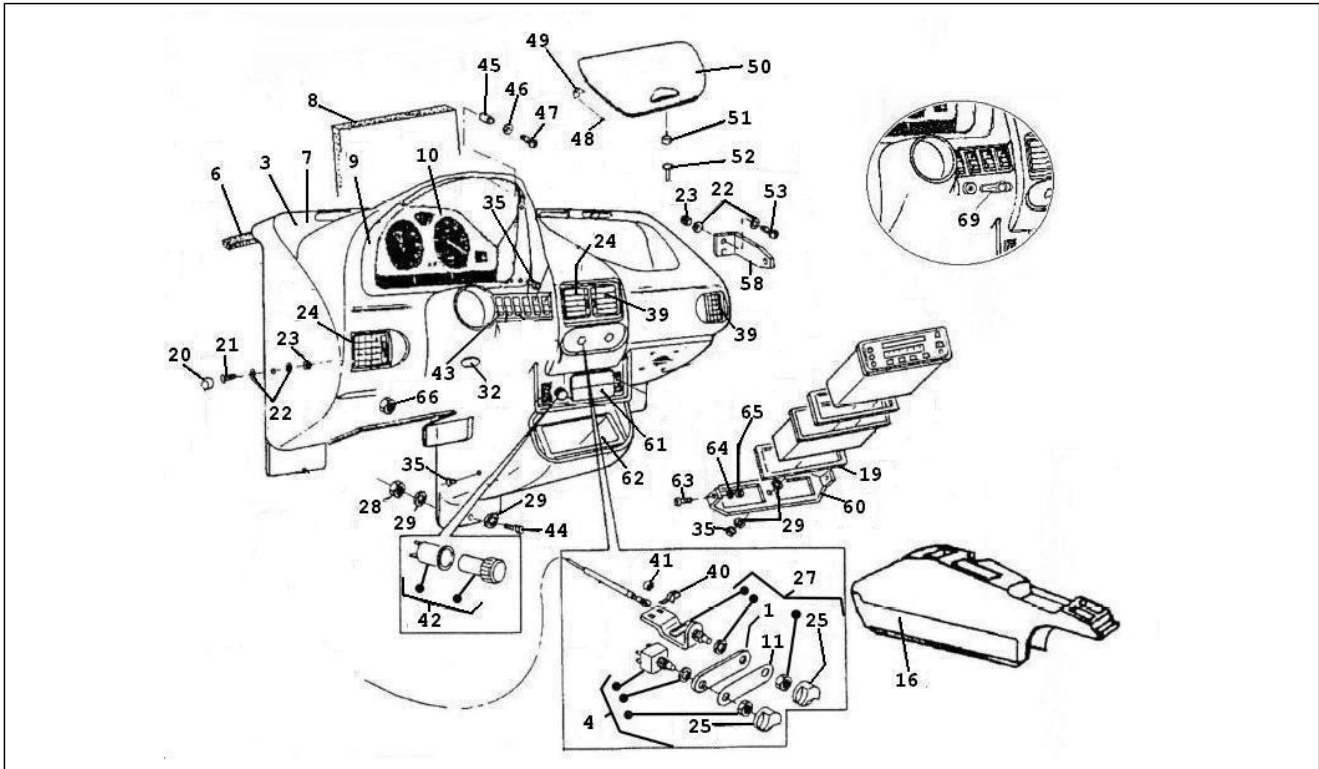

Einheit	Lenker/Lenkung
Code	03.02
Beschreibung	Cockpitinstrumente - Cruscotto
Inspektion	1

Pos.	Code	Beschreibung	Menge	Varianten
45	839157	Kunststoffniet	1	
46	839174	Unterlegscheibe	1	
47	839280	Schraube	1	
48	839263	Schraube	1	
49	838771	Gelenk	1	
50	838504	Armaturenbrett	1	
51	838772	Magnetisiert tiir	1	
52	839264	Schraube	1	
53	839292	Schraube	1	
58	838964	Halter	1	
60	838994	Halter autoradio	1	
61	838773	Aschenbecher	1	
62	838758	Ablagefach	1	
63	839270	Schraube	1	
64	838534	Unterlegscheibe	1	
65	838531	Mutter	1	
66	839072	Mutter	1