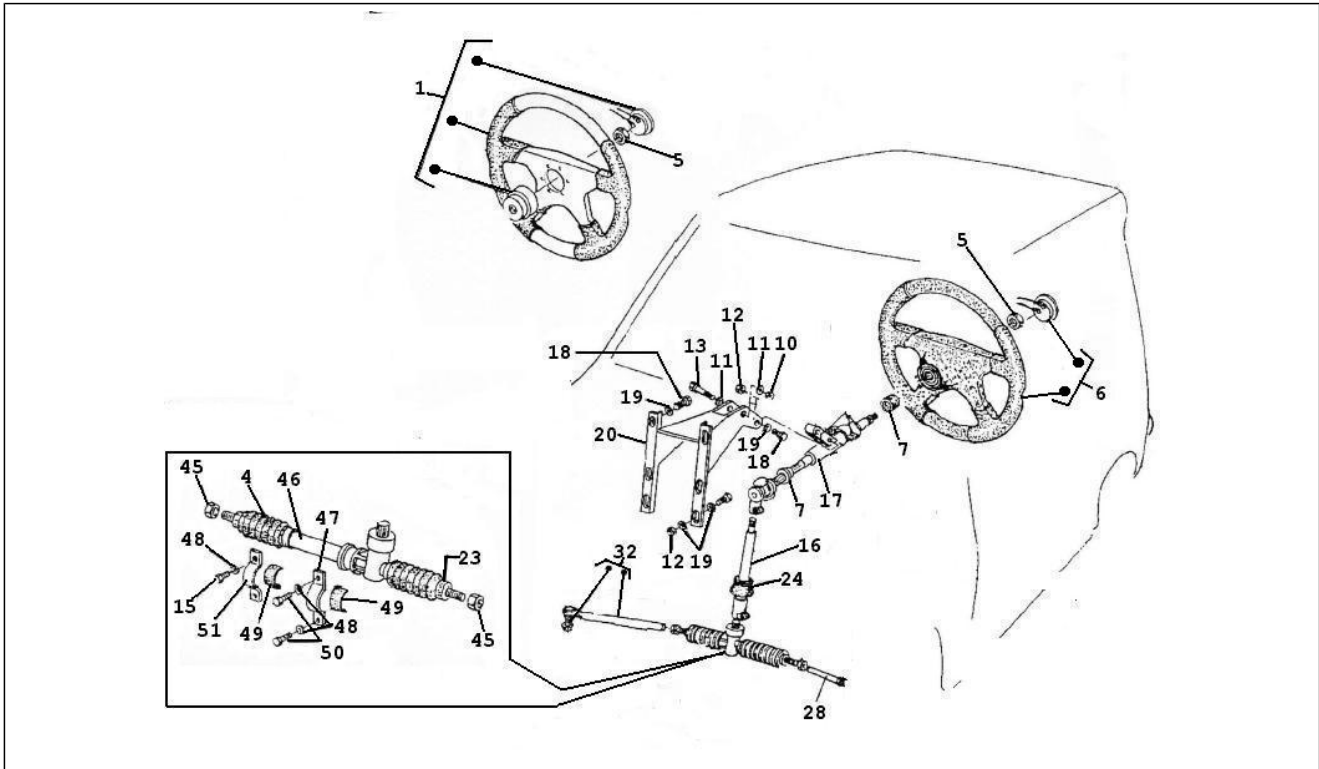

Einheit	Lenker/Lenkung
Code	03.07
Beschreibung	Lenkradartikulation
Inspektion	1

Pos.	Code	Beschreibung	Menge	Varianten
1	838783	Lenkrad	1	
4	839186	Balg	1	
5	839067	Mutter	1	
6	838784	Lenkrad	1	
7	839055	Lager	1	
10	838533	Mutter	1	
11	839162	Unterlegscheibe	1	
12	839061	Mutter	1	
13	839299	Schraube	1	
15	839290	Schraube	1	
16	838517	Lenkungssauleteil	1	
17	838826	Lenkrad halter	1	
18	839289	Schraube	1	
19	839166	Unterlegscheibe	1	
20	838986	Halter	1	
23	839185	Balg	1	
24	838674	Balg	1	
28	838782	Gelenk	1	
32	838781	Gelenk	1	
45	839070	Mutter	1	
46	838786	Lenkgehäuse	1	
47	838985	Halter	1	
48	839161	Unterlegscheibe	1	
49	839229	Fußmatte	1	
50	839292	Schraube	1	
51	839015	Halter	1