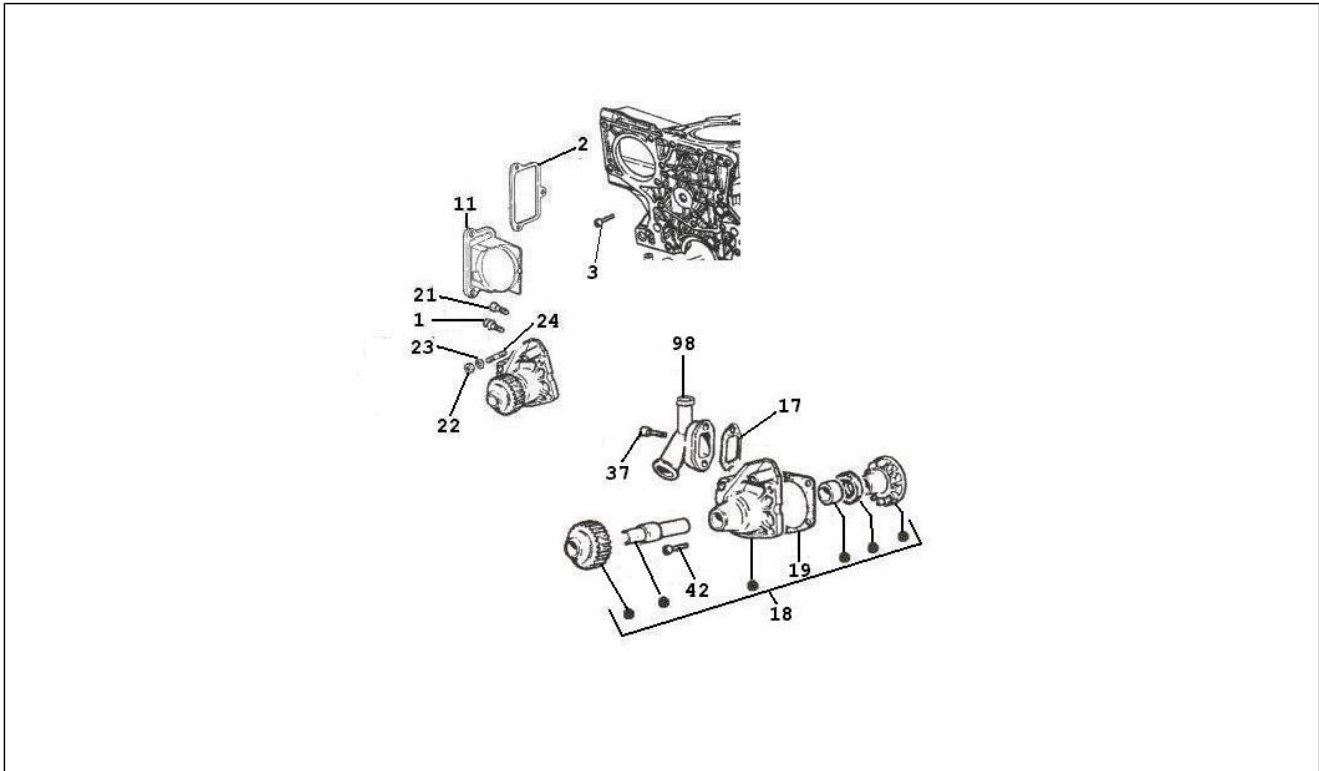

Einheit	Motor
Code	01.19
Beschreibung	Wasserpumpe
Inspektion	1

Pos.	Code	Beschreibung	Menge	Varianten
1	493043	Schraubbolzen	2	
2	493776	Wasserpumpen-sitzdichtung	1	
3	113167L	Schraube	1	
11	493775	Wasserpumpensitz	1	
17	493023	Sprengring	1	
18	112342L	Kompl. Wasserpumpe	1	
19	493119	Dichtung pumpenkörper	1	
21	493279	Schraube	3	
22	493088	Mutter	2	
23	493192	Unterlegscheibe	2	
24	493782	Stiftschraube	2	
37	493265	Schraube	6	
42	493267	Schraube	2	
98	493751	Schrager Wasserflansch	1