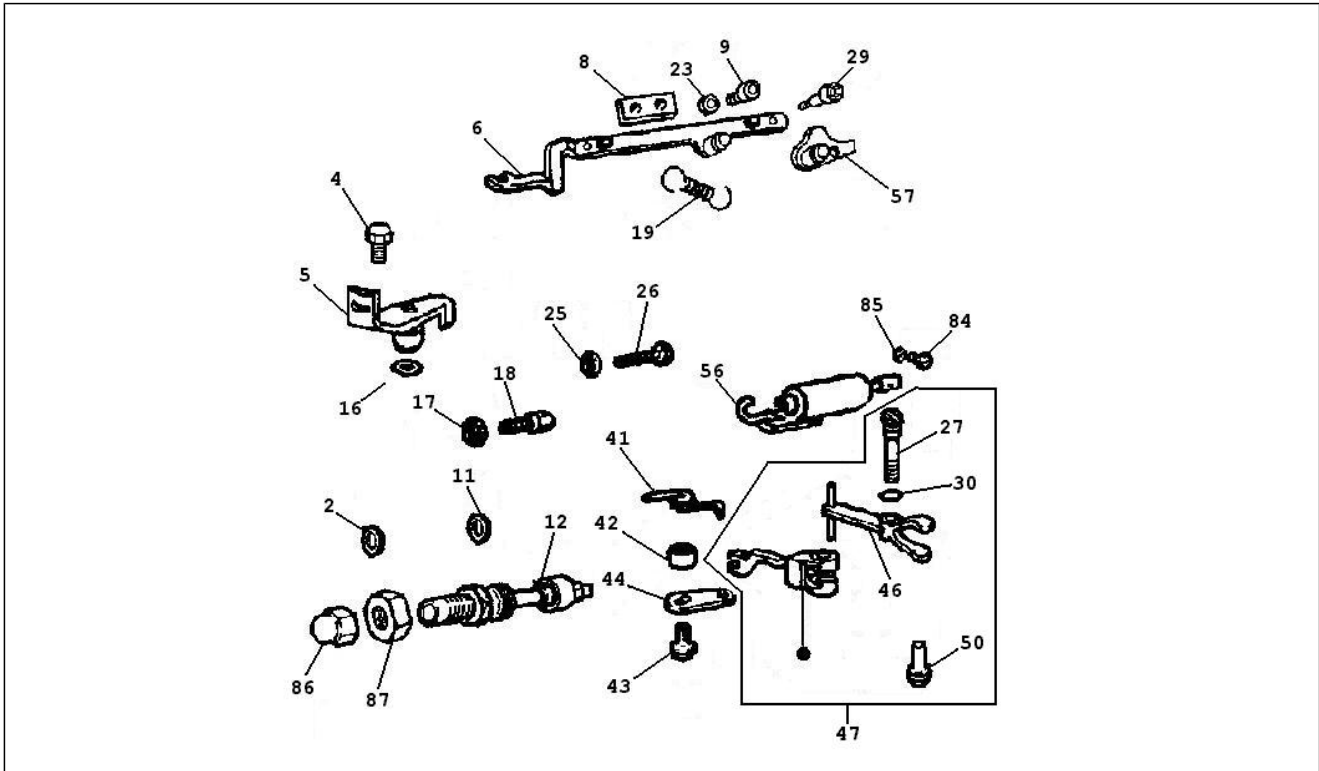

Einheit	Motor
Code	01.41
Beschreibung	Durchflussregler
Inspektion	1

Pos.	Code	Beschreibung	Menge	Varianten
85	493279	Schraube	1	
86	493757	Hutmutter	1	
87	493758	Mutter	1