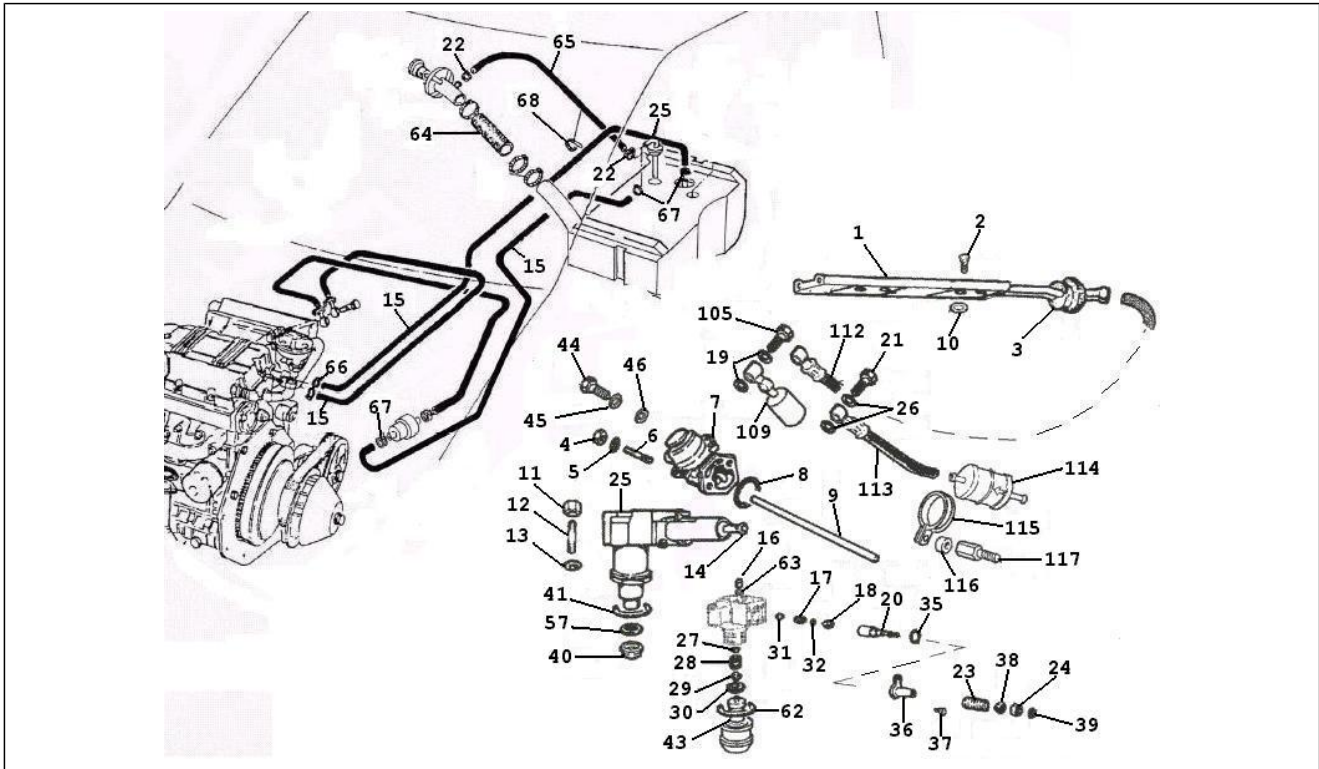

Einheit	Fahrgestell - Plastikformteil - Karosserien
Code	02.53
Beschreibung	Benrin-einspritzanlage
Inspektion	1

Pos.	Code	Beschreibung	Menge	Varianten
27	493213	Einstellscheibe	2	
27	493214	Einstellscheibe	2	
27	493215	Einstellscheibe	2	
27	493216	Einstellscheibe	2	
27	493217	Einstellscheibe	2	
27	493218	Einstellscheibe	2	
27	493219	Einstellscheibe	2	
27	493220	Einstellscheibe	2	
28	112305L	Druckfeder	2	
29	112306L	Regelstange	2	
30	112307L	Distanzscheibe	2	
31	112308L	Fuller	2	
32	493133	Ventildichtung	2	
35	112862L	Dichtring	2	
36	112311L	Regelhülse	2	
37	112312L	Schraube	8	
38	112313L	Pumpenelementhalter	2	
39	493023	Sprengring	2	
40	493151	Flammschutzscheibe	2	
41	112863L	O-Ring	2	
43	112941L	Nadelventil	2	
44	493054	Schraubbolzen	2	
45	493123	Dichtung	6	
57	493127	Kupferdichtung	2	
62	493017	O-ring	2	
63	493402	Dichtung	2	
64	838933	Hülse	1	
65	839034	Leitung	1