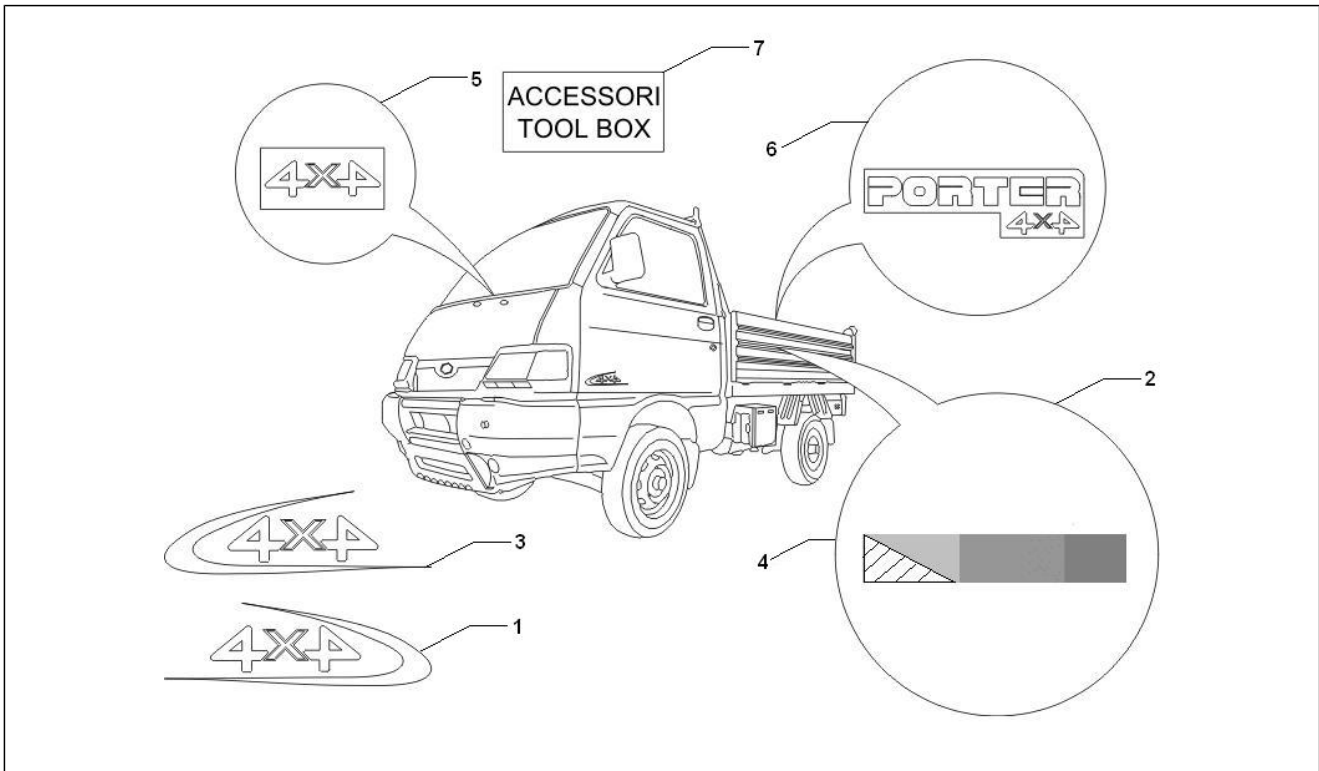

Einheit	Fahrgestell - Plastikformteil - Karosserien
Code	02.38
Beschreibung	Plaketten - Verzierungen
Inspektion	1

Pos.	Code	Beschreibung	Menge	Varianten
1	615438	***Schild	1	
2	615439	***Schild	1	
3	615440	***Schild	1	
4	615441	***Schild	1	
5	615442	***Schild	1	
6	615443	***Schild	1	
7	600632M	***WERKZEUG BOX PORTER PICK UP/BIG DECK	1