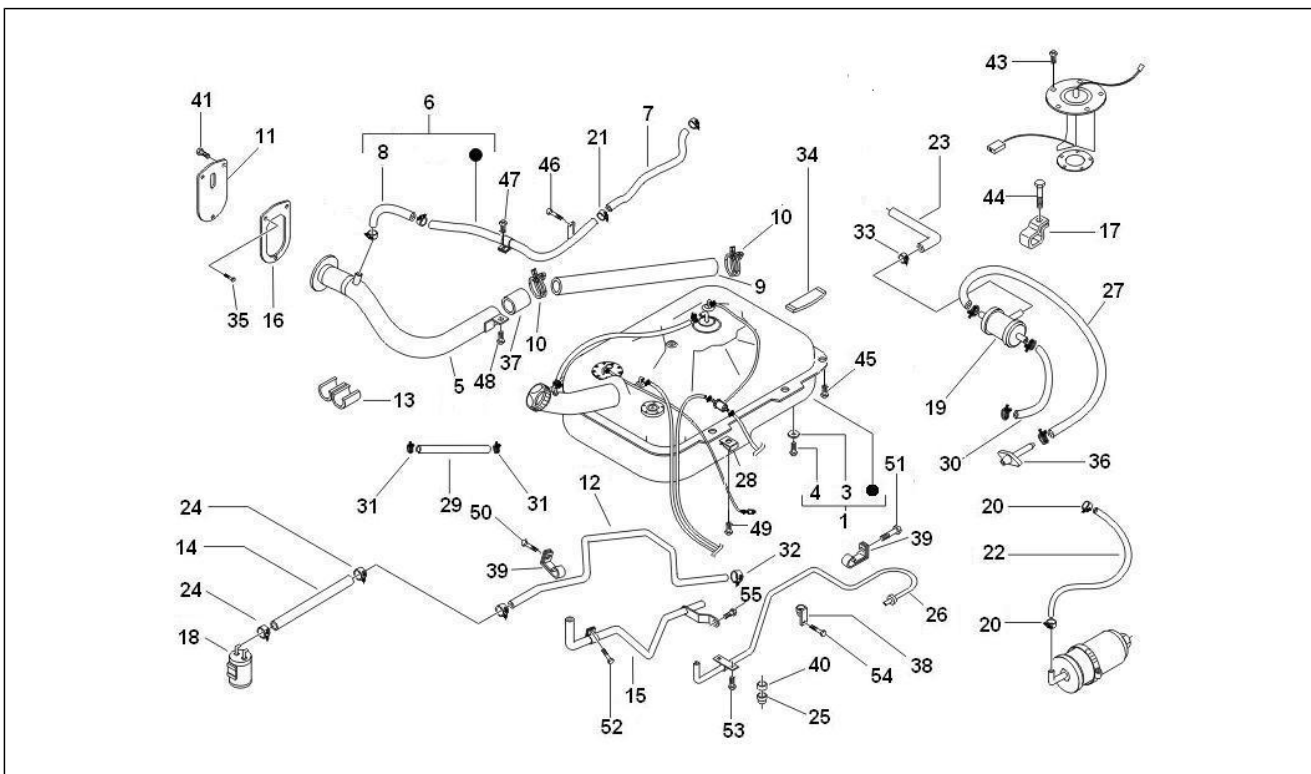

Einheit	Fahrgestell - Plastformteil - Karosserien
Code	02.47
Beschreibung	Benzintank
Inspektion	1

Pos.	Code	Beschreibung	Menge	Varianten
18	7770487514000	Luftfiltergehäuse	1	
19	7770987507000	Ventil	1	
20	9004467190000	Schelle 13,1	2	
22	9533306100000	Leitung	1	
22	9533206038000	***SCHLAUCH	1	
23	9004445567000	Benzinleitung	1	
23	9004445431000	***SCHLAUCH	1	
24	9004467025000	Schelle	5	
25	9004480393000	Kabelführung	2	
26	7725187Z03000	Kraftstoffschlauch	1	
26	7725187Z13000	Benzinleitung	1	
27	9004446643000	Leitung	1	
28	7714187Z04000	Stütze	1	
29	615375	***SCHLAUCH	1	
30	7725987504000	Benzinleitung	1	
31	9004467229000	Schelle	2	
32	9004467025000	Schelle	2	
33	9004467255000	***	1	
34	7765987Z01000	Schutz	2	
36	9004412033000	2-Wege Anschluß	1	
37	7710887Z01000	Ventil benzintank	1	
38	9004463259000	Schelle	1	
39	9622130705000	Schelle 4,8, S=13	2	
40	9004389115000	Bundring	2	
41	9351055010000	Schraube	3	
43	9338115010000	Schraube	7	
44	9165140616000	Schraubbolzen	1	
45	9004119515000	Schraubbolzen	3