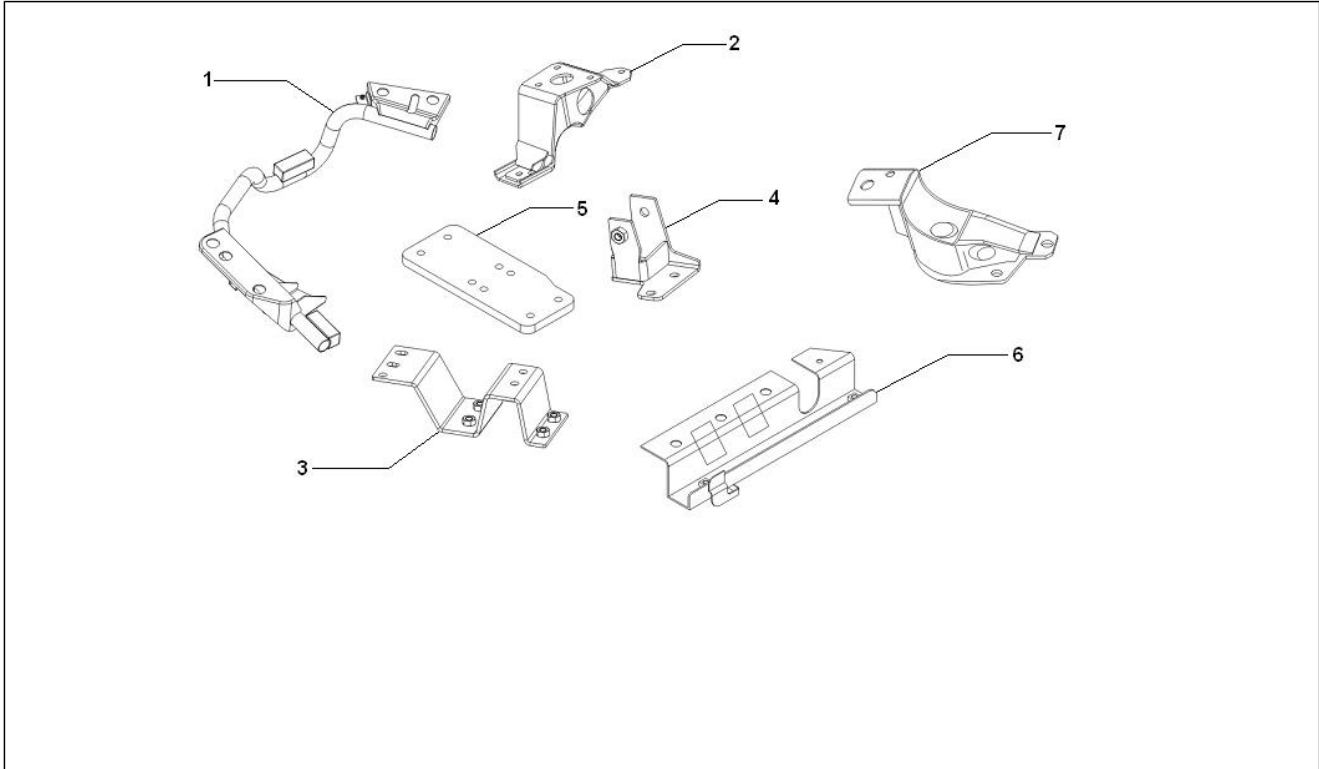

Einheit	Fahrgestell - Plastformteil - Karosserien
Code	02.01
Beschreibung	Fahrgestell/Karosserie
Inspektion	1

Pos.	Code	Beschreibung	Menge	Varianten
1	614648	***STAFFA	1	
2	614646	***TRAEGERPLATTE	1	
3	614659	***STAFFA	1	
4	614652	***STAFFA	1	
5	614674	***Plättchen	1	
6	614680	***Halterung	1	
7	614655	***STAFFA	1