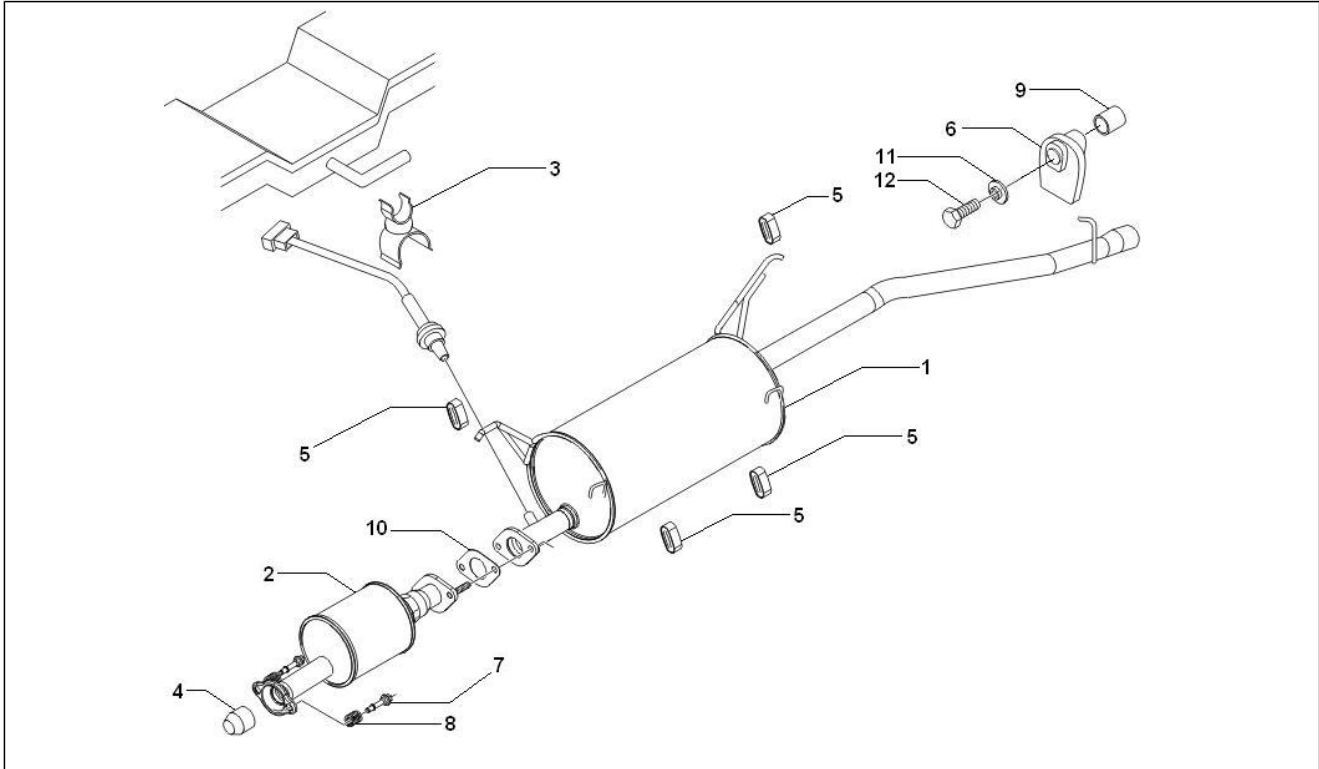

Einheit	Motor
Code	01.42
Beschreibung	Auspufftopf
Inspektion	1

Pos.	Code	Beschreibung	Menge	Varianten
1	614638	Auspufftopf komplett	1	
1	614675	Auspufftopf komplett	1	
2	614639	Katalysator	1	
3	9004464118000	Schelle	1	
4	1745187710000	Dichtung	1	
5	1756787203000	Auspuffrohrhalter	4	
6	1755387201000	Auspuffisolation	1	
7	1756987703000	Schraubbolzen	2	
8	1715287702000	Feder	2	
9	9004560227000	Distanzscheibe	1	
10	1745187511000	Dichtung Auspuffrohr	2	
11	9004209129000	Schraubbolzen	1	
12	9161160840000	Schraubbolzen	1