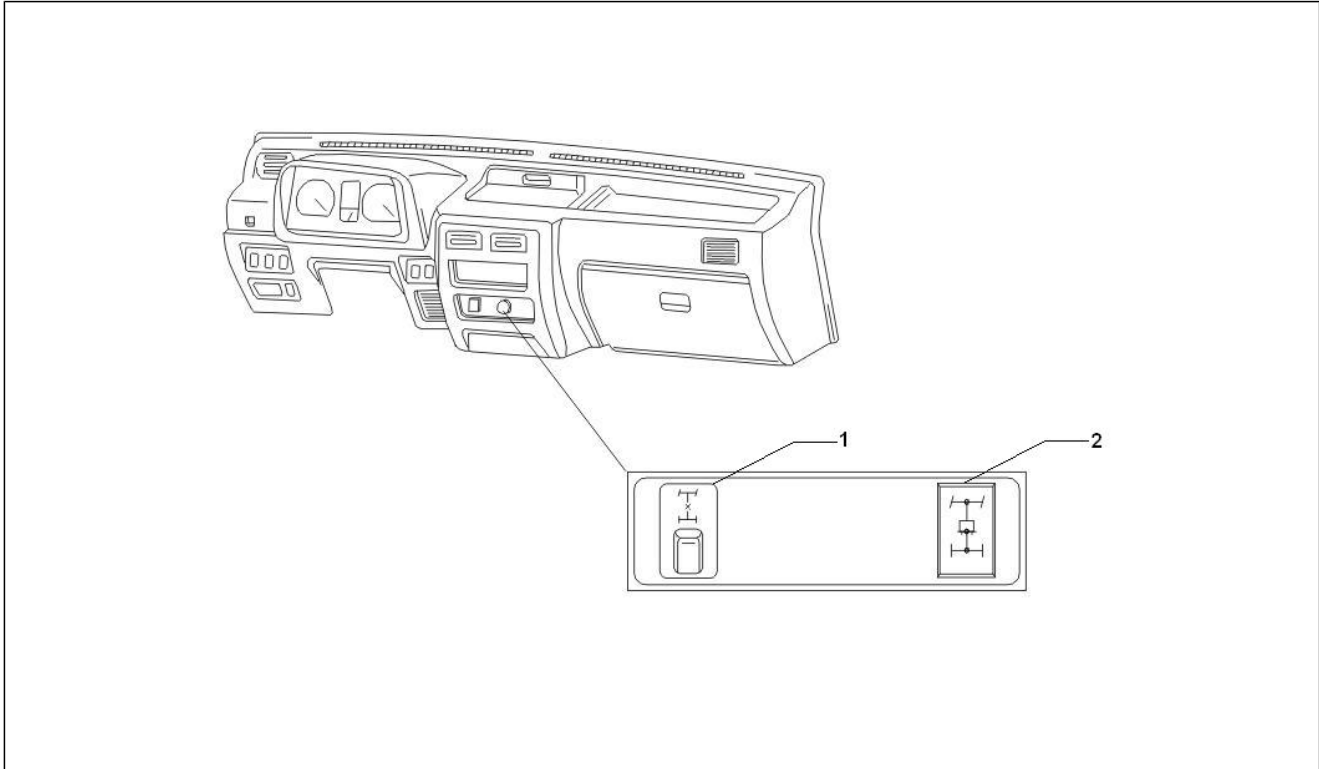

<b>Einheit</b>	Lenker/Lenkung
<b>Code</b>	03.02
<b>Beschreibung</b>	Cockpitinstrumente - Cruscotto
<b>Inspektion</b>	1

Pos.	Code	Beschreibung	Menge	Varianten
1	8422087401000	***Schalter Kabinenbeleuchtung	1	
2	614719	***SPIA	1	