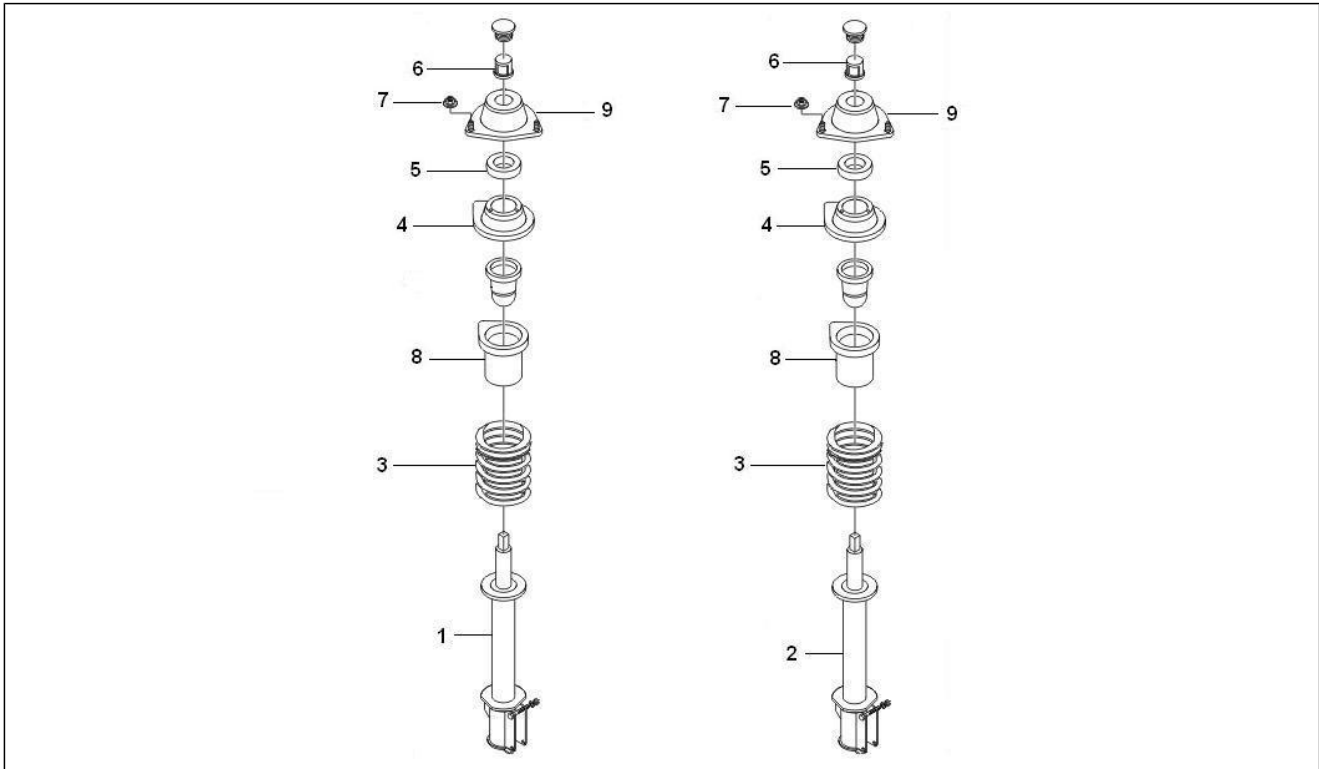

Einheit	Radaufhängungen
Code	04.07
Beschreibung	Vordere Radaufhängung - Stoßdämpfer
Inspektion	1

Pos.	Code	Beschreibung	Menge	Varianten
1	4852087Z03000	Stoßdämpfer	1	
2	4851087Z03000	Stoßdämpfer	1	
3	263597	Stoßdämpferfeder	1	
4	4847087Z01000	Oberer sitz	1	
5	9004386101000	Stoßdämpferbuchse vorne	1	
6	9004179263000	Mutter	1	
7	9004179075000	Mutter	3	
8	4855987Z01000	Staubschutz stoßdämpfer	1	
9	263581	Elastische Halterung	1