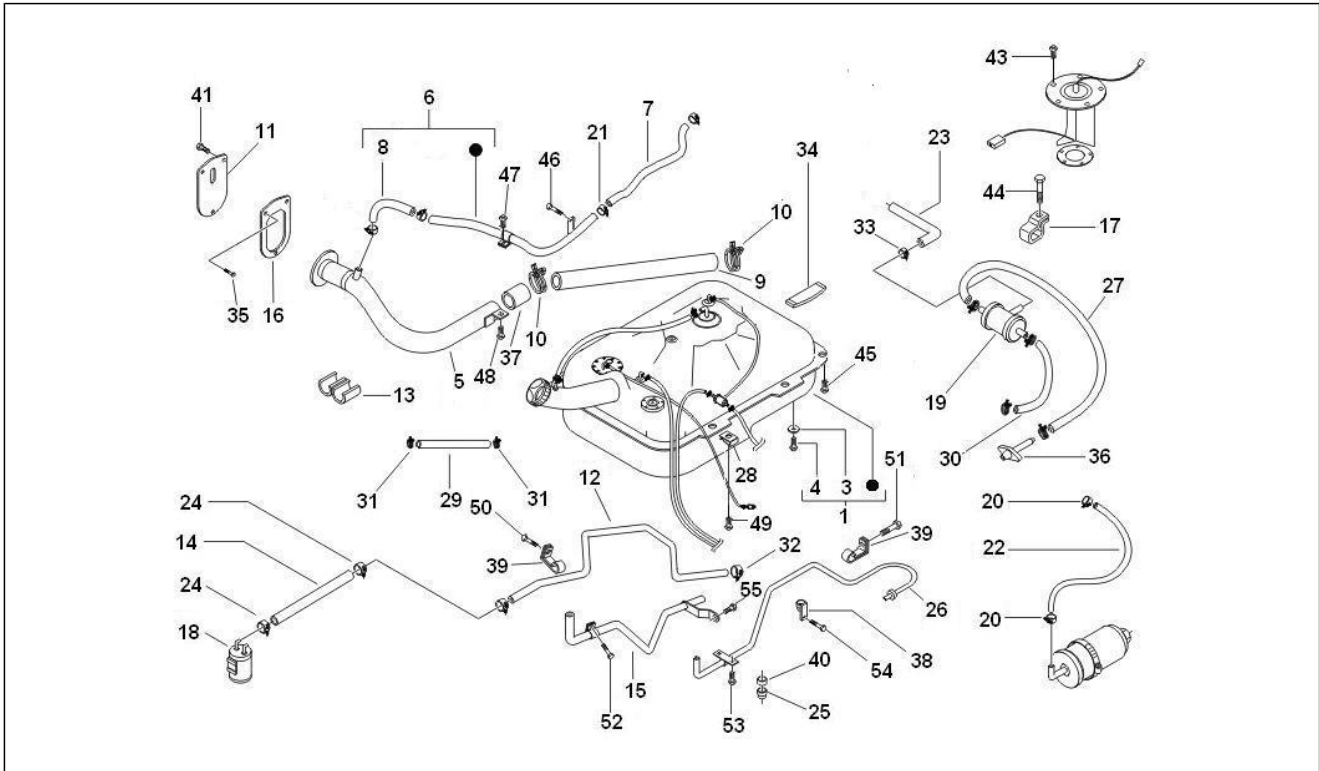

Einheit	Fahrgestell - Plastformteil - Karosserien
Code	02.47
Beschreibung	Benzintank
Inspektion	1

Pos.	Code	Beschreibung	Menge	Varianten
1	7700187Z07000	Kraftstofftank	1	
3	9004430120000	Dichtung 20X12,5X1,5	1	
4	9004341011000	Deckel L=20 - M12,5x1,25	1	
5	7720187Z04000	Anschluss	1	
6	7701387508000	Leitung	1	
6	7701387510000	Entlüftungsschlauch	1	
7	9004445672000	Entlüftungsschlauch	1	
7	9004445968000	Entlüftungsschlauch	1	
7	615374	***SCHLAUCH	1	
8	9004446462000	Leitung	1	
9	7721387Z01000	Benzinleitung	1	
10	9611110530000	Schelle	2	
11	7729187Z03000	Schutz benzintank	1	
12	7726387Z07000	Benzinleitung	1	
12	7726387Z03000	Kraftstoffschlauch	1	
13	9004464108000	Schelle	2	
13	9004464629000	Schelle	3	
14	615376	***SCHLAUCH	1	
14	9004446642000	Leitung	1	
14	615377	***SCHLAUCH	1	
14	615378	***SCHLAUCH	1	
14	615380	***SCHLAUCH	1	
14	615379	***SCHLAUCH	1	
15	7725587Z11000	Benzinrückleitung	1	
15	7725187Z02000	Leitung	1	
16	7729487Z01000	Platte	1	
17	7773187Z02000	Halter	1	
18	7770487512000	Luftfiltergehäuse	1