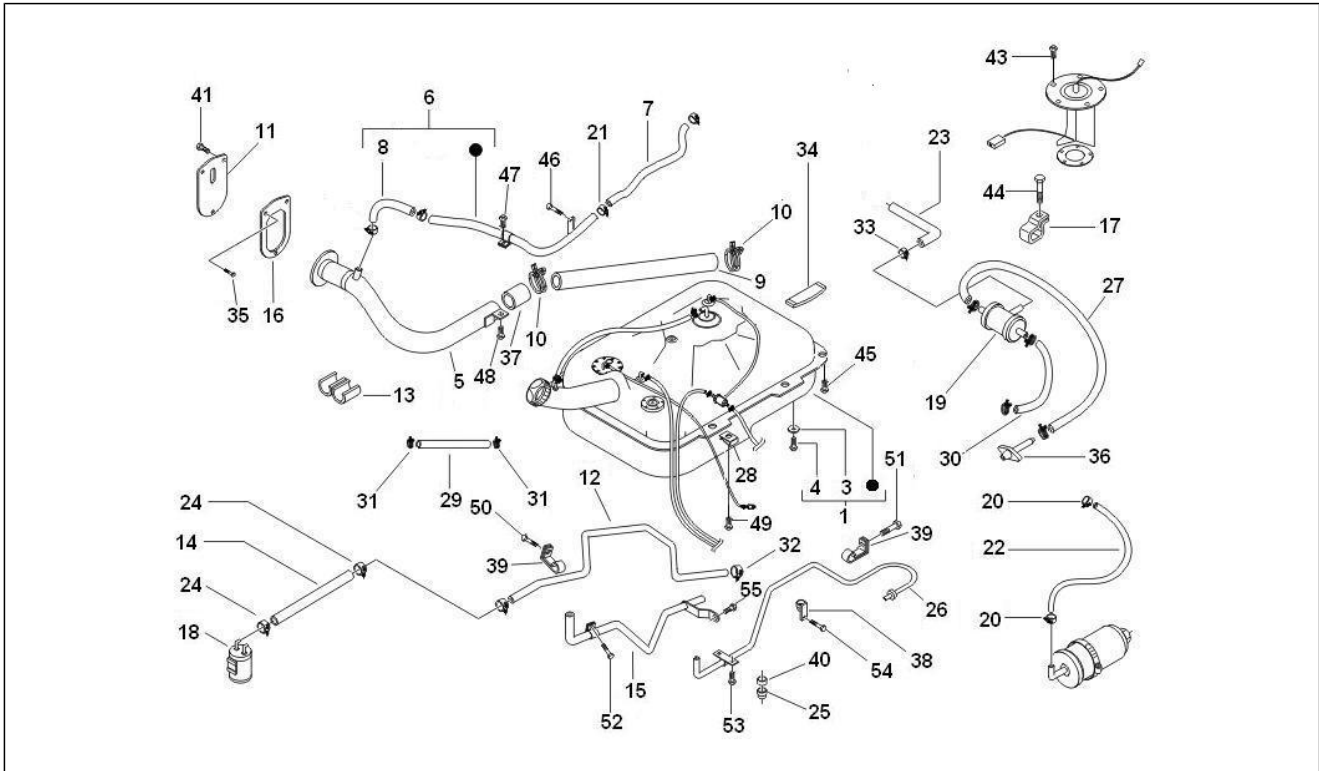

Einheit	Fahrgestell - Plastikformteil - Karosserien
Code	02.47
Beschreibung	Benzintank
Inspektion	1

Pos.	Code	Beschreibung	Menge	Varianten
46	9165140612000	Schraubbolzen	1	
47	9165140616000	Schraubbolzen	1	
48	9166140612000	Schraubbolzen	1	
49	9004119516000	Schraubbolzen	1	
50	9165140620000	Schraubbolzen	1	
51	9165140616000	Schraubbolzen	1	
52	9165140616000	Schraubbolzen	1	
53	9165140620000	Schraubbolzen	2	
54	9165140616000	Schraubbolzen	1	
55	9165140616000	Schraubbolzen	1